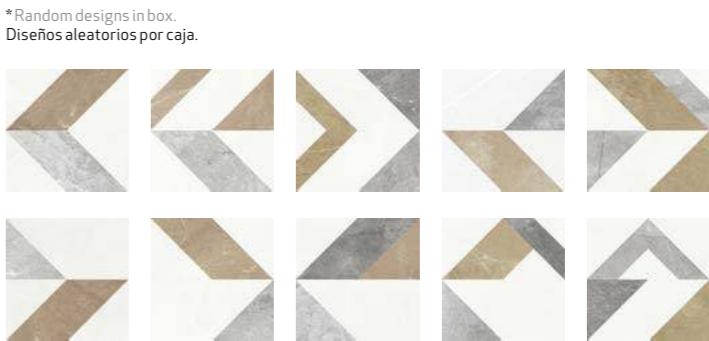

*Random designs in box.
Diseños aleatorios por caja.

10 patterns

TECHNICAL CHARACTERISTICS

	CERAMIC		SHOWER WALL	SHOWER FLOOR	INDOOR	OUTDOOR	SHADE VARIATION	MAIT	GLOSS	HANDMADE DECORS	CLEANING NON-ABRA-SIVE	MESH	FLOOR TRAFFIC	ANTISLIP	SELF UNIT	SELF m²	PIECES m²	PIECES sq ft	PIECES BOX	m² BOX	sq ft BOX	WEIGHT BOX	WEIGHT BOX (lb)	BOXES PALLET	m² PALLET	sq ft PALLET	cm PALLET	THICKNESS (mm)	THICKNESS (inch)
	WALL	FLOOR																											
KYROS	•	•			•	•	•	•			•		•				20	1,87	20	0,99	10,71	24	52,8	60	59,67	642,33	120x80x105	10	0,39
KYROS DECOR	•	•			•	•	•	•			•		•				20	1,87	20	0,99	10,71	24	52,8	60	59,67	642,33	20x80x105	10	0,39

PACKING