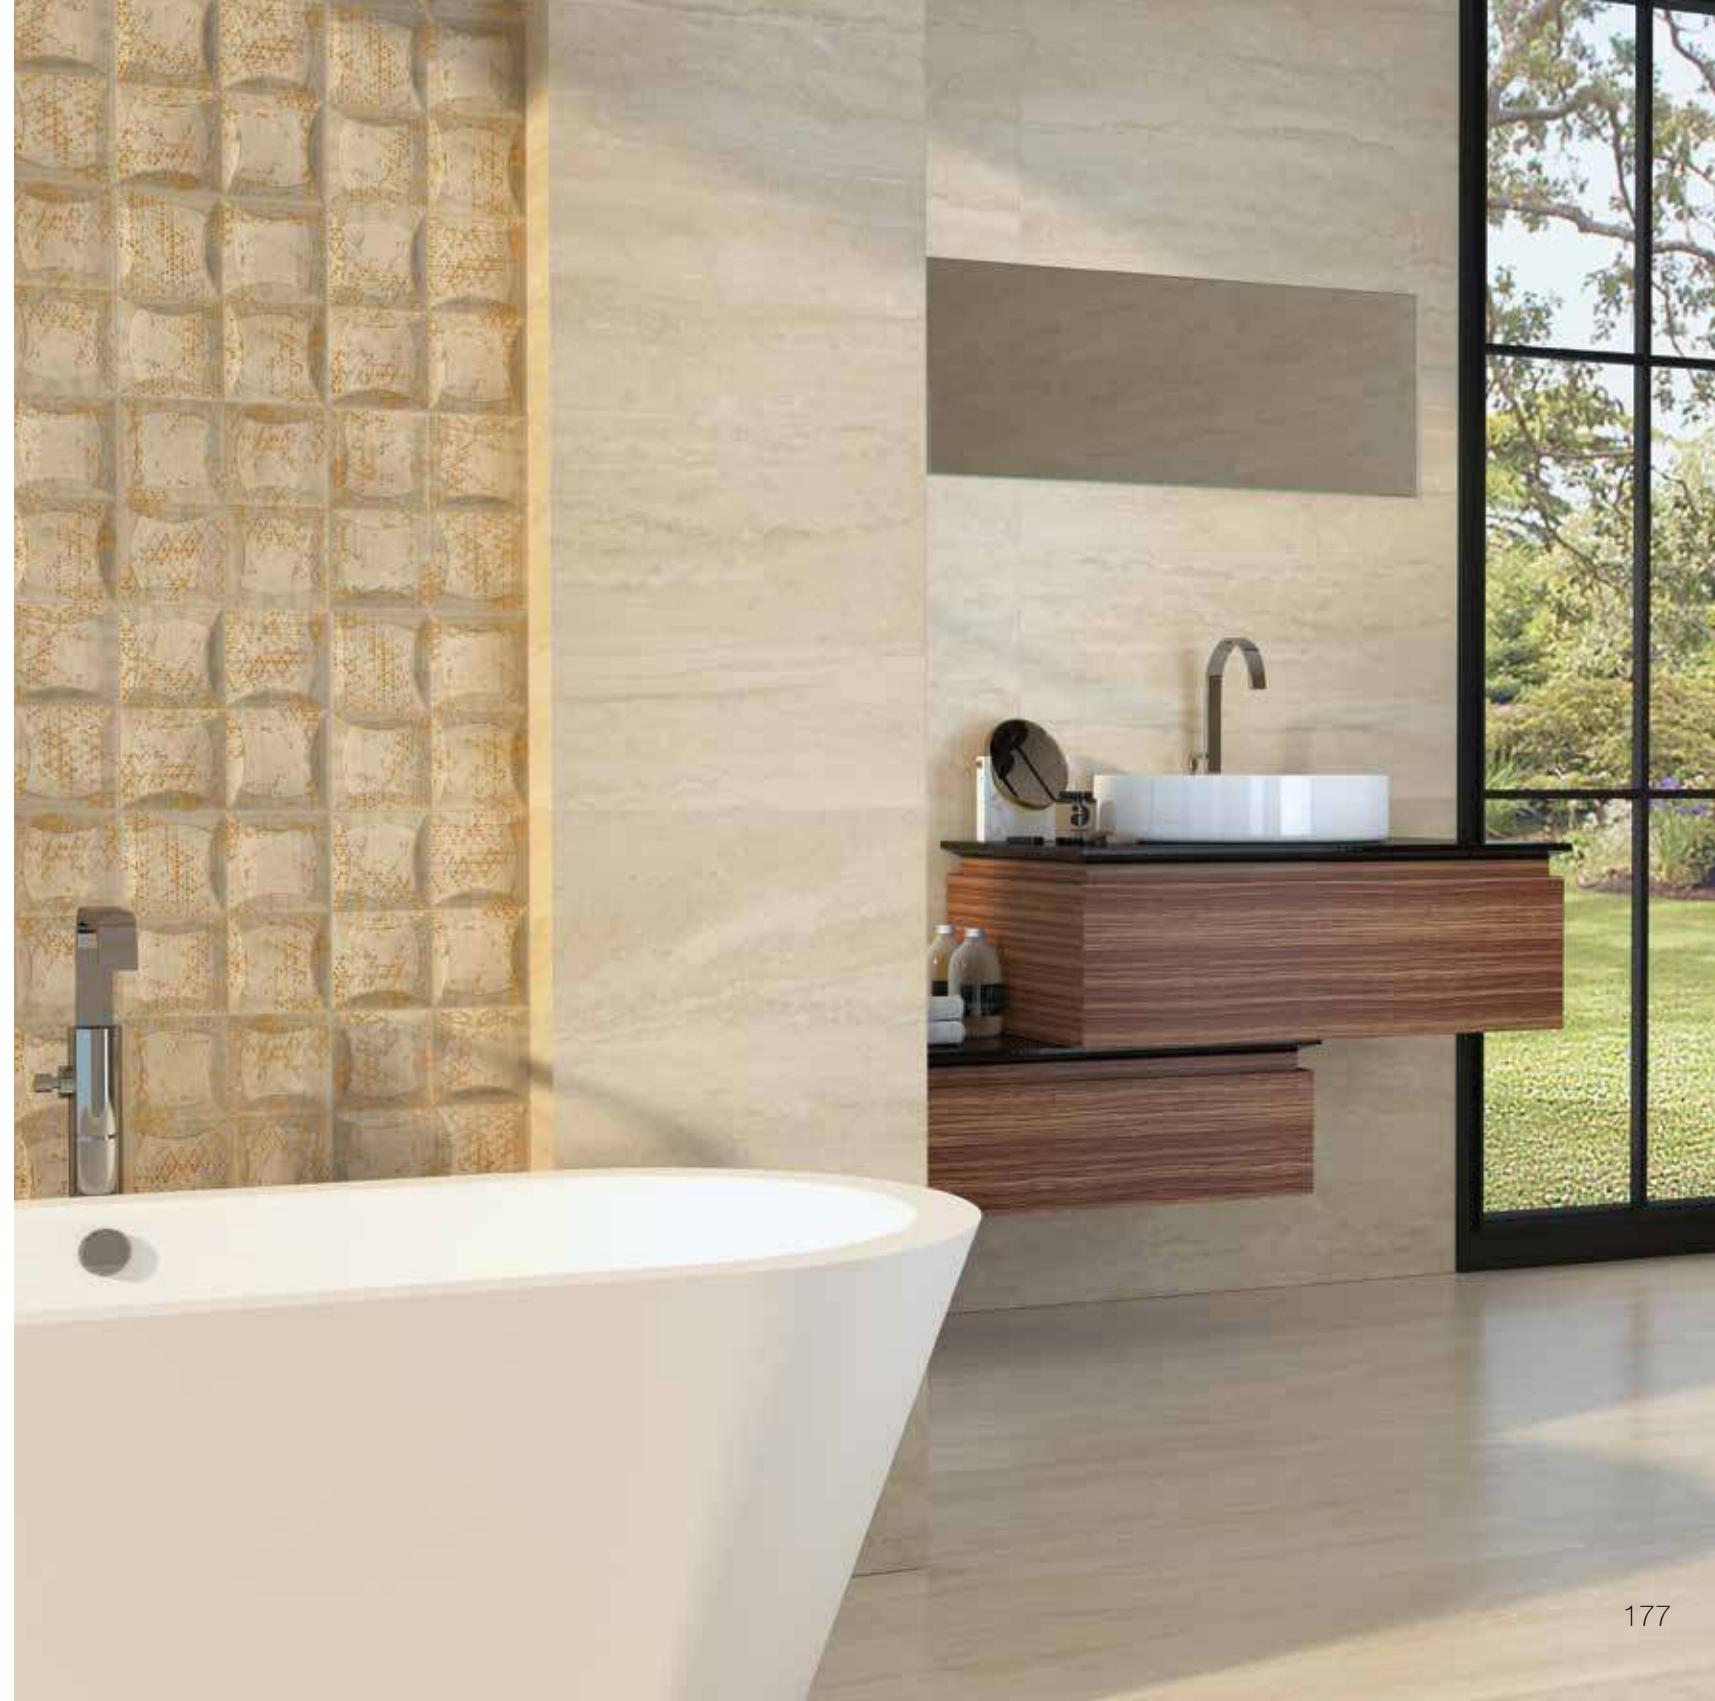

KRONOS BEIGE  
45X90/18"X35,5"

T03/M

MALLA KRONOS BEIGE  
30X30/12"X12" A01/P

GALAXY BEIGE  
22,5X22,5/9"X9"  
D03/P

KRONOS BEIGE  
7,5X30/3"X35,5" T42/M

RODAPIÉ KRONOS  
7,5X90/3"X35,5"  
B06/P

DISPONIBLE EN TODOS LOS COLORES / AVAILABLE IN ALL COLORS