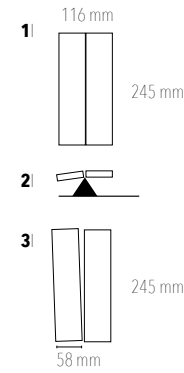

# NORTH PEAK/5X20/2"X8"

CARMEN  
CERAMIC ART

NORTH PEAK  
5X20/2"X8"

T33/M

NORTH PEAK  
5X40/2"X16"

T07/M

EDGE STICK NORTH PEAK  
1,5X20/0,6"X8" C10/P

**SOTILE**  
5X20/2"X8"  
COLLECTION

Dove tile profile  
 Façonnage en queue d'aronde au dos des carreaux.  
 Dorso estriado en cola de milano

MATT / MAT / MATE 

9 mm 

5 mm 

Recommended joint between pieces 5 mm.  
 5 mm. de jointe entre chaque pièce à la mise.  
 Junta recomendada 5 mm.

## GRANADA

5,8X24,5/2,5"X10"  
 EXTRUDED

# GRANADA/5,8X24,5/2,5"X10"

**APE**  
best for you

GRANADA BLANCO  
5,8X24,5/2,5"X10" T12/M

GRANADA BLANCO  
12X24,5/5"X10" T12/M

GRANADA BLANCO  
16,2X16,2/6,5"X6,5"  
T01/M

GRANADA PAJA  
5,8X24,5/2,5"X10" T12/M