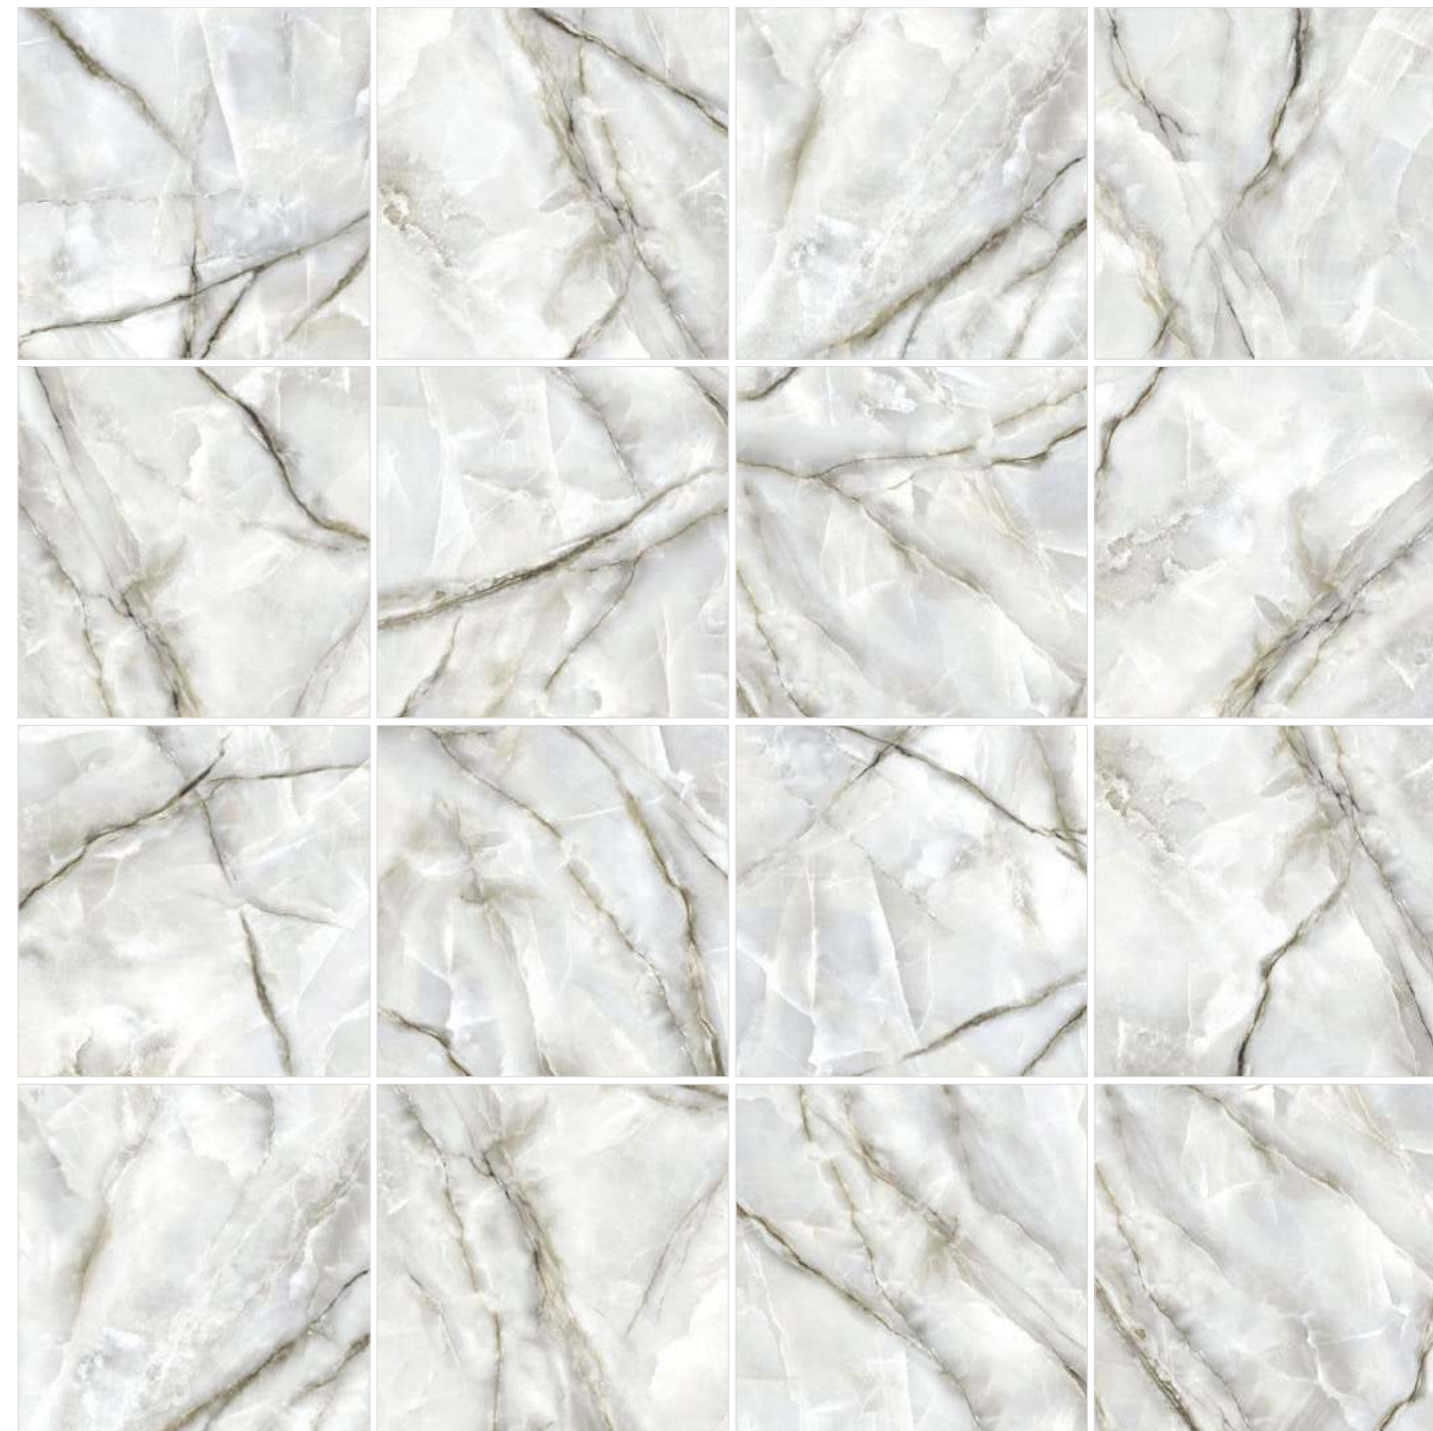

Опyx Royal Gray 6060OR015P | Керамогранит 600x600