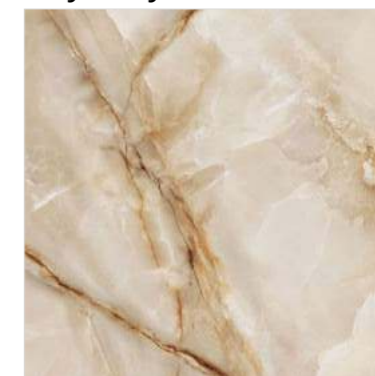

6060ORO15P

600x600

Onyx Royal Latte

60120ORO11P

600x1200

Onyx Royal Latte

6060ORO11P

600x600

Многогранный, величественный королевский оникс с активными контрастными жилами и белыми градиентами станет украшением солидного интерьера. Многоцветный рисунок этого минерала отличает его от других. Цветовая гамма состоит из двух артикулов: один — в серо-пепельных оттенках, второй — в песочных цветах. Бесспорно, это яркий элемент для акцентирования функциональной зоны в интерьере или для использования в большом пространстве, например, кухни-гостиной. Красивым будет сочетание с артикулами из коллекции Talisman Оникс, которые также представлены в холодной и теплой гамме.