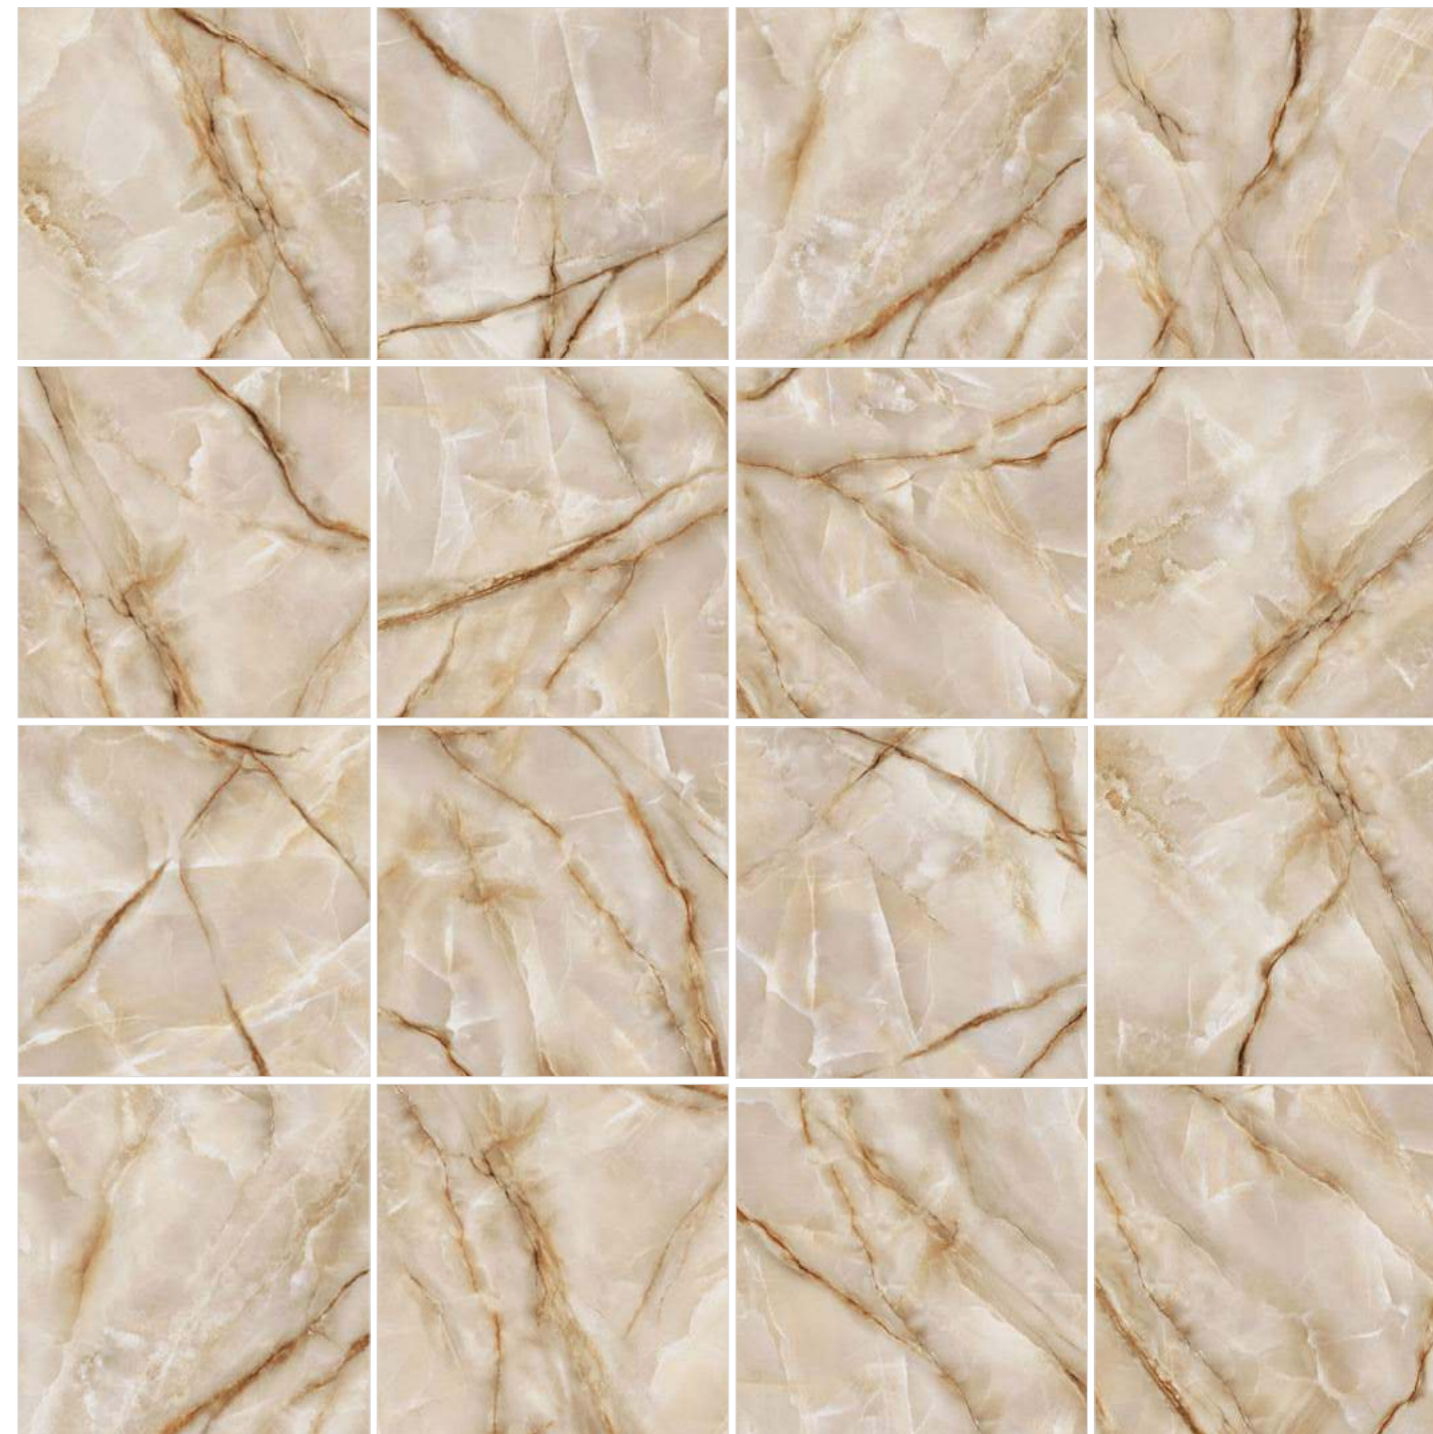

Многогранный, величественный королевский оникс с активными контрастными жилами и белыми градиентами станет украшением солидного интерьера. Многоцветный рисунок этого минерала отличает его от других. Цветовая гамма состоит из двух артикулов: один — в серо-пепельных оттенках, второй — в песочных цветах. Бесспорно, это яркий элемент для акцентирования функциональной зоны в интерьере или для использования в большом пространстве, например, кухни-гостиной. Красивым будет сочетание с артикулами из коллекции Talisman Оникс, которые также представлены в холодной и теплой гамме.

Опyx Royal Gray 6060OR015P | Керамогранит 600x600

Onyx Royal Gray 60120ORO15P
Talisman Onyx Gris 60120TLN02P

Опyx Royal Latte 60120ORO11P | Керамогранит 600x1200

Опyx Royal Latte 6060ORO11P | Керамогранит 600x600

Onyx Royal Latte 60120ORO11P
Onyx Royal Latte 6060ORO11P
Talisman Onyx Crema 60120TLN01P

Onyx Royal Latte 6060RO11P
Talisman Onyx Crema 60120TLN01P