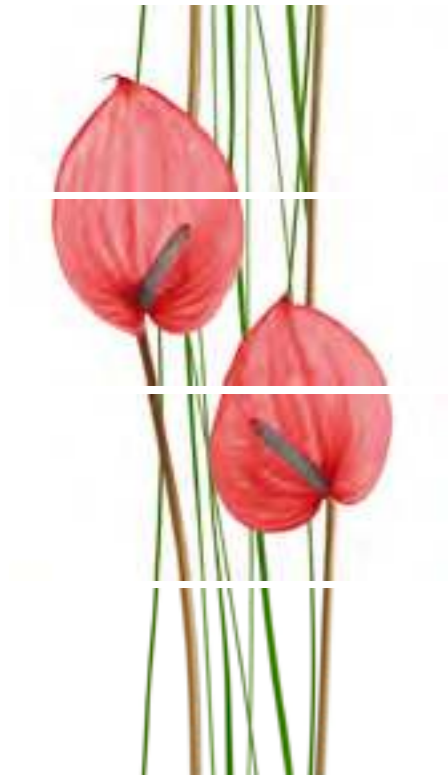

Sfera 30 x 70

Revestimiento · Wall tile · Pasta blanca · White body · Brillo · Gloss

Decor Leitmotiv-3 Rojo
30 x 70 Grupo 65