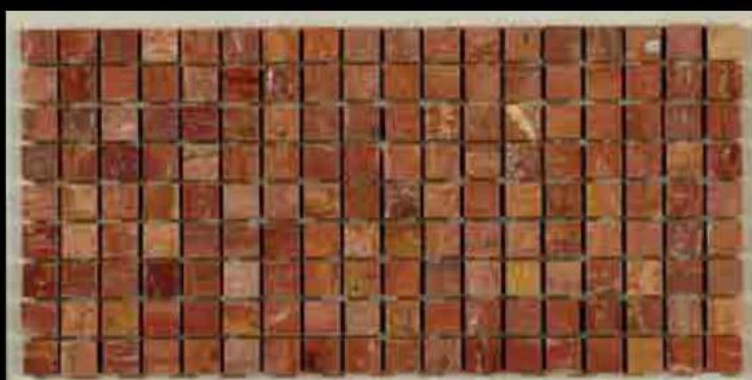

Botticino Fiorito

Travertino Classico

Ivory Travertine

формат: 15*15 mm
размер: 305*305 mm
15*15*10 mm
m2/pz. m2
в упаковке: 0.47
кратность сетки: 0.094
сеток в коробке: 5

Travertino Giallo

Red Travertine

Nero