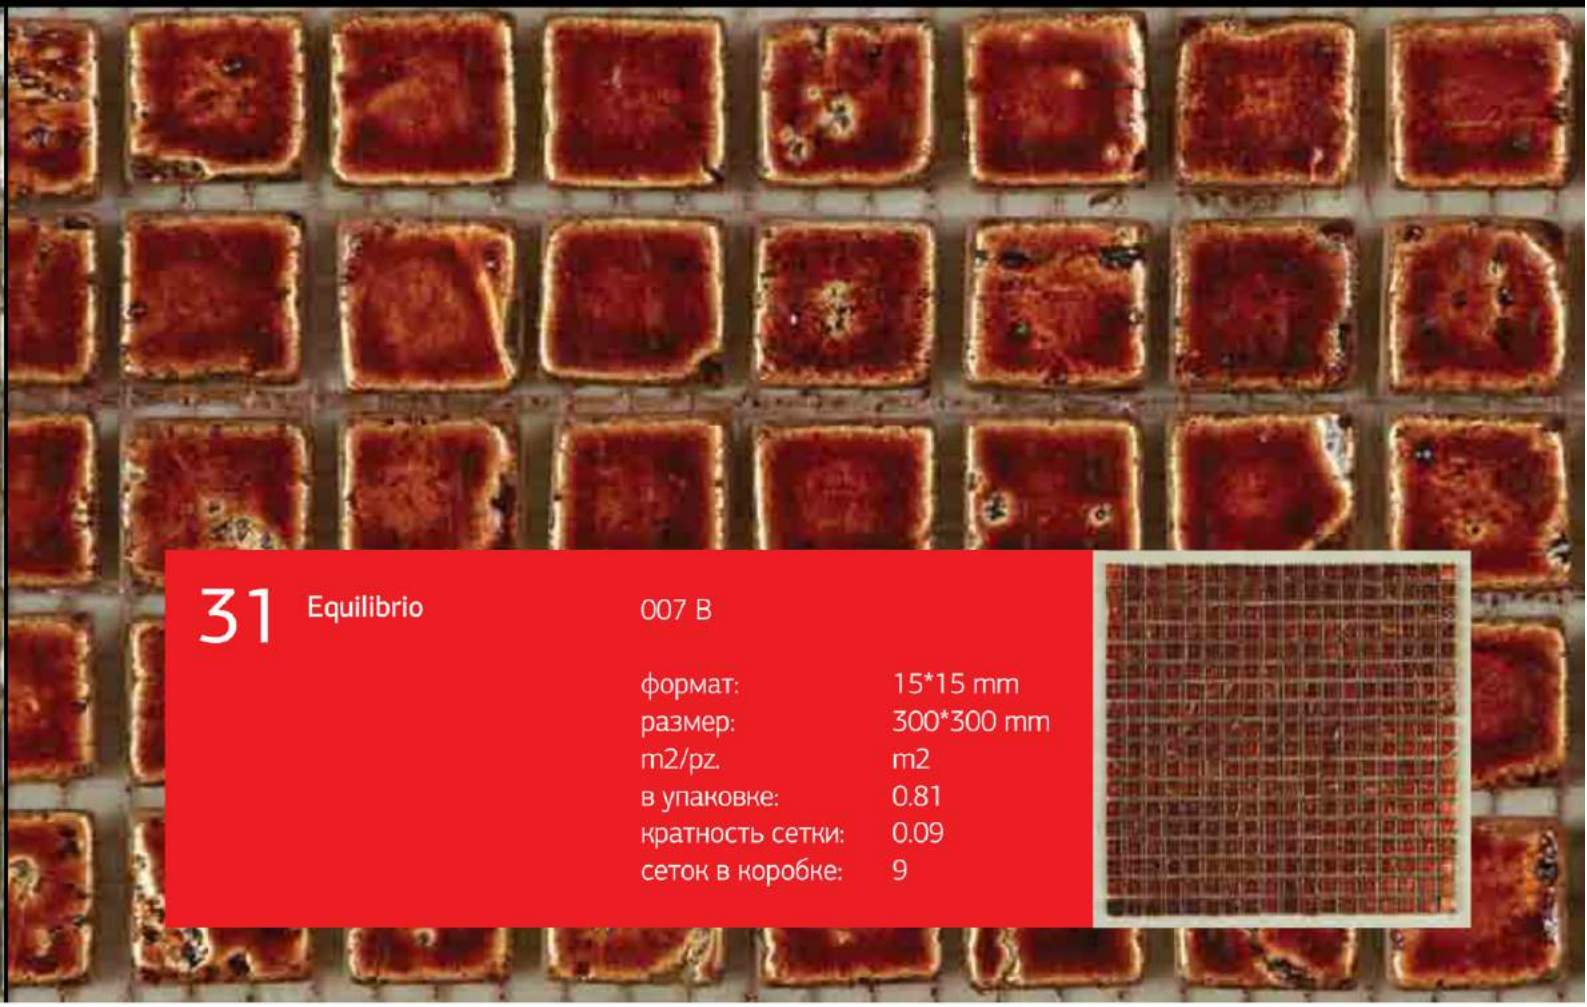

015 B

014

010

011

31 Equilibrio

007 B

формат: 15*15 mm
 размер: 300*300 mm
 m2/pz. m2
 в упаковке: 0.81
 кратность сетки: 0.09
 сеток в коробке: 9

32 Equilibrio