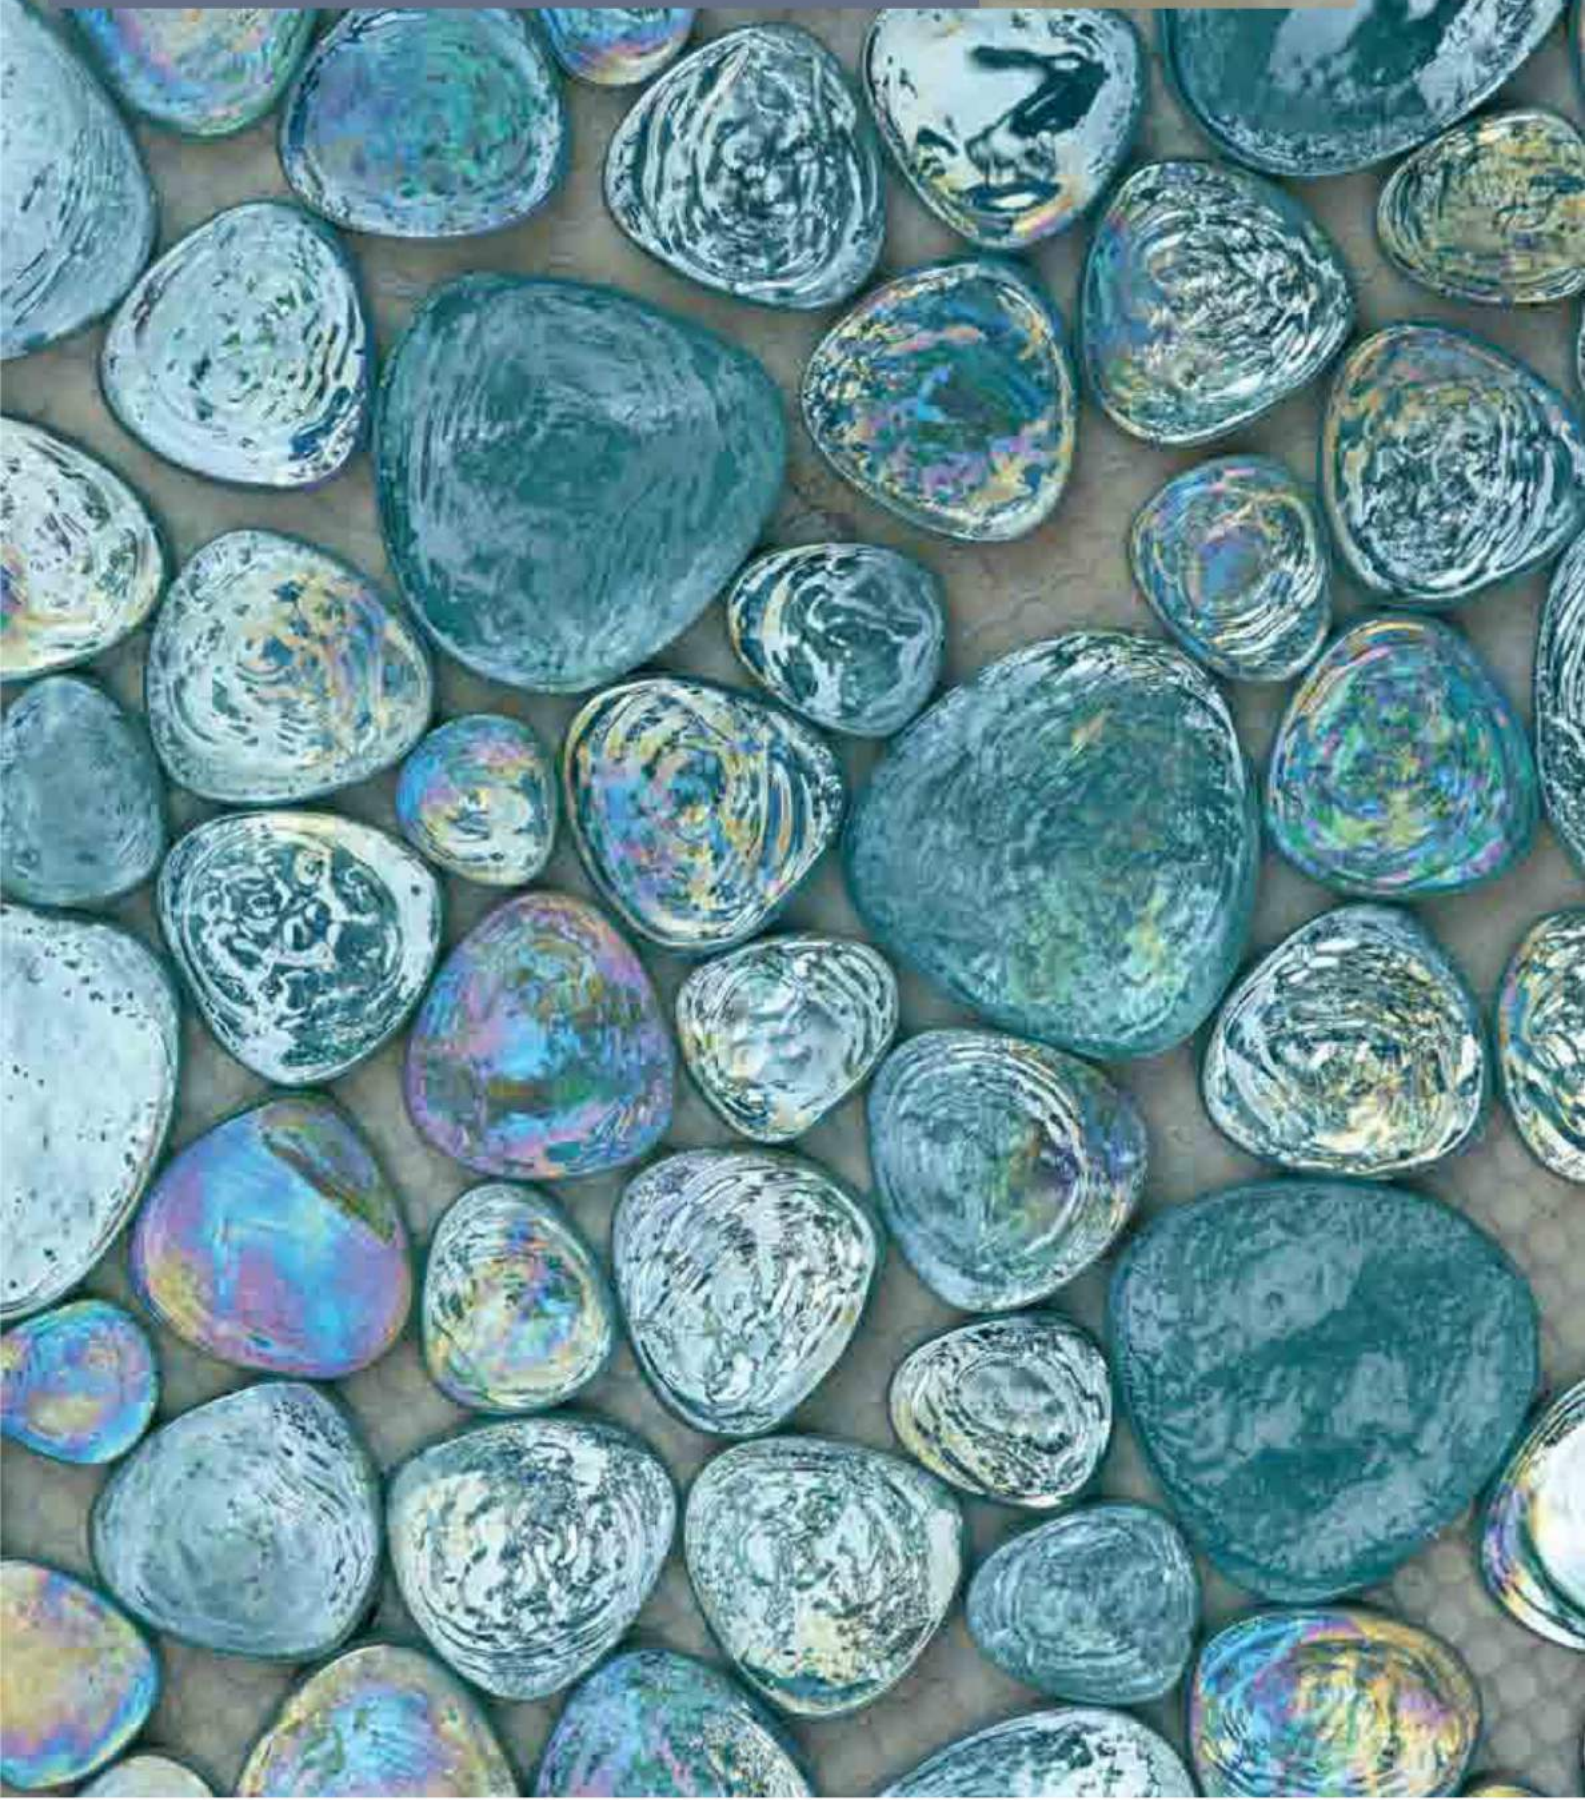

54 Drops

02

формат:
размер: 303*303 mm
m2/pz. m2
в упаковке: 0.92
кратность сетки: 0.092
сеток в коробке: 10