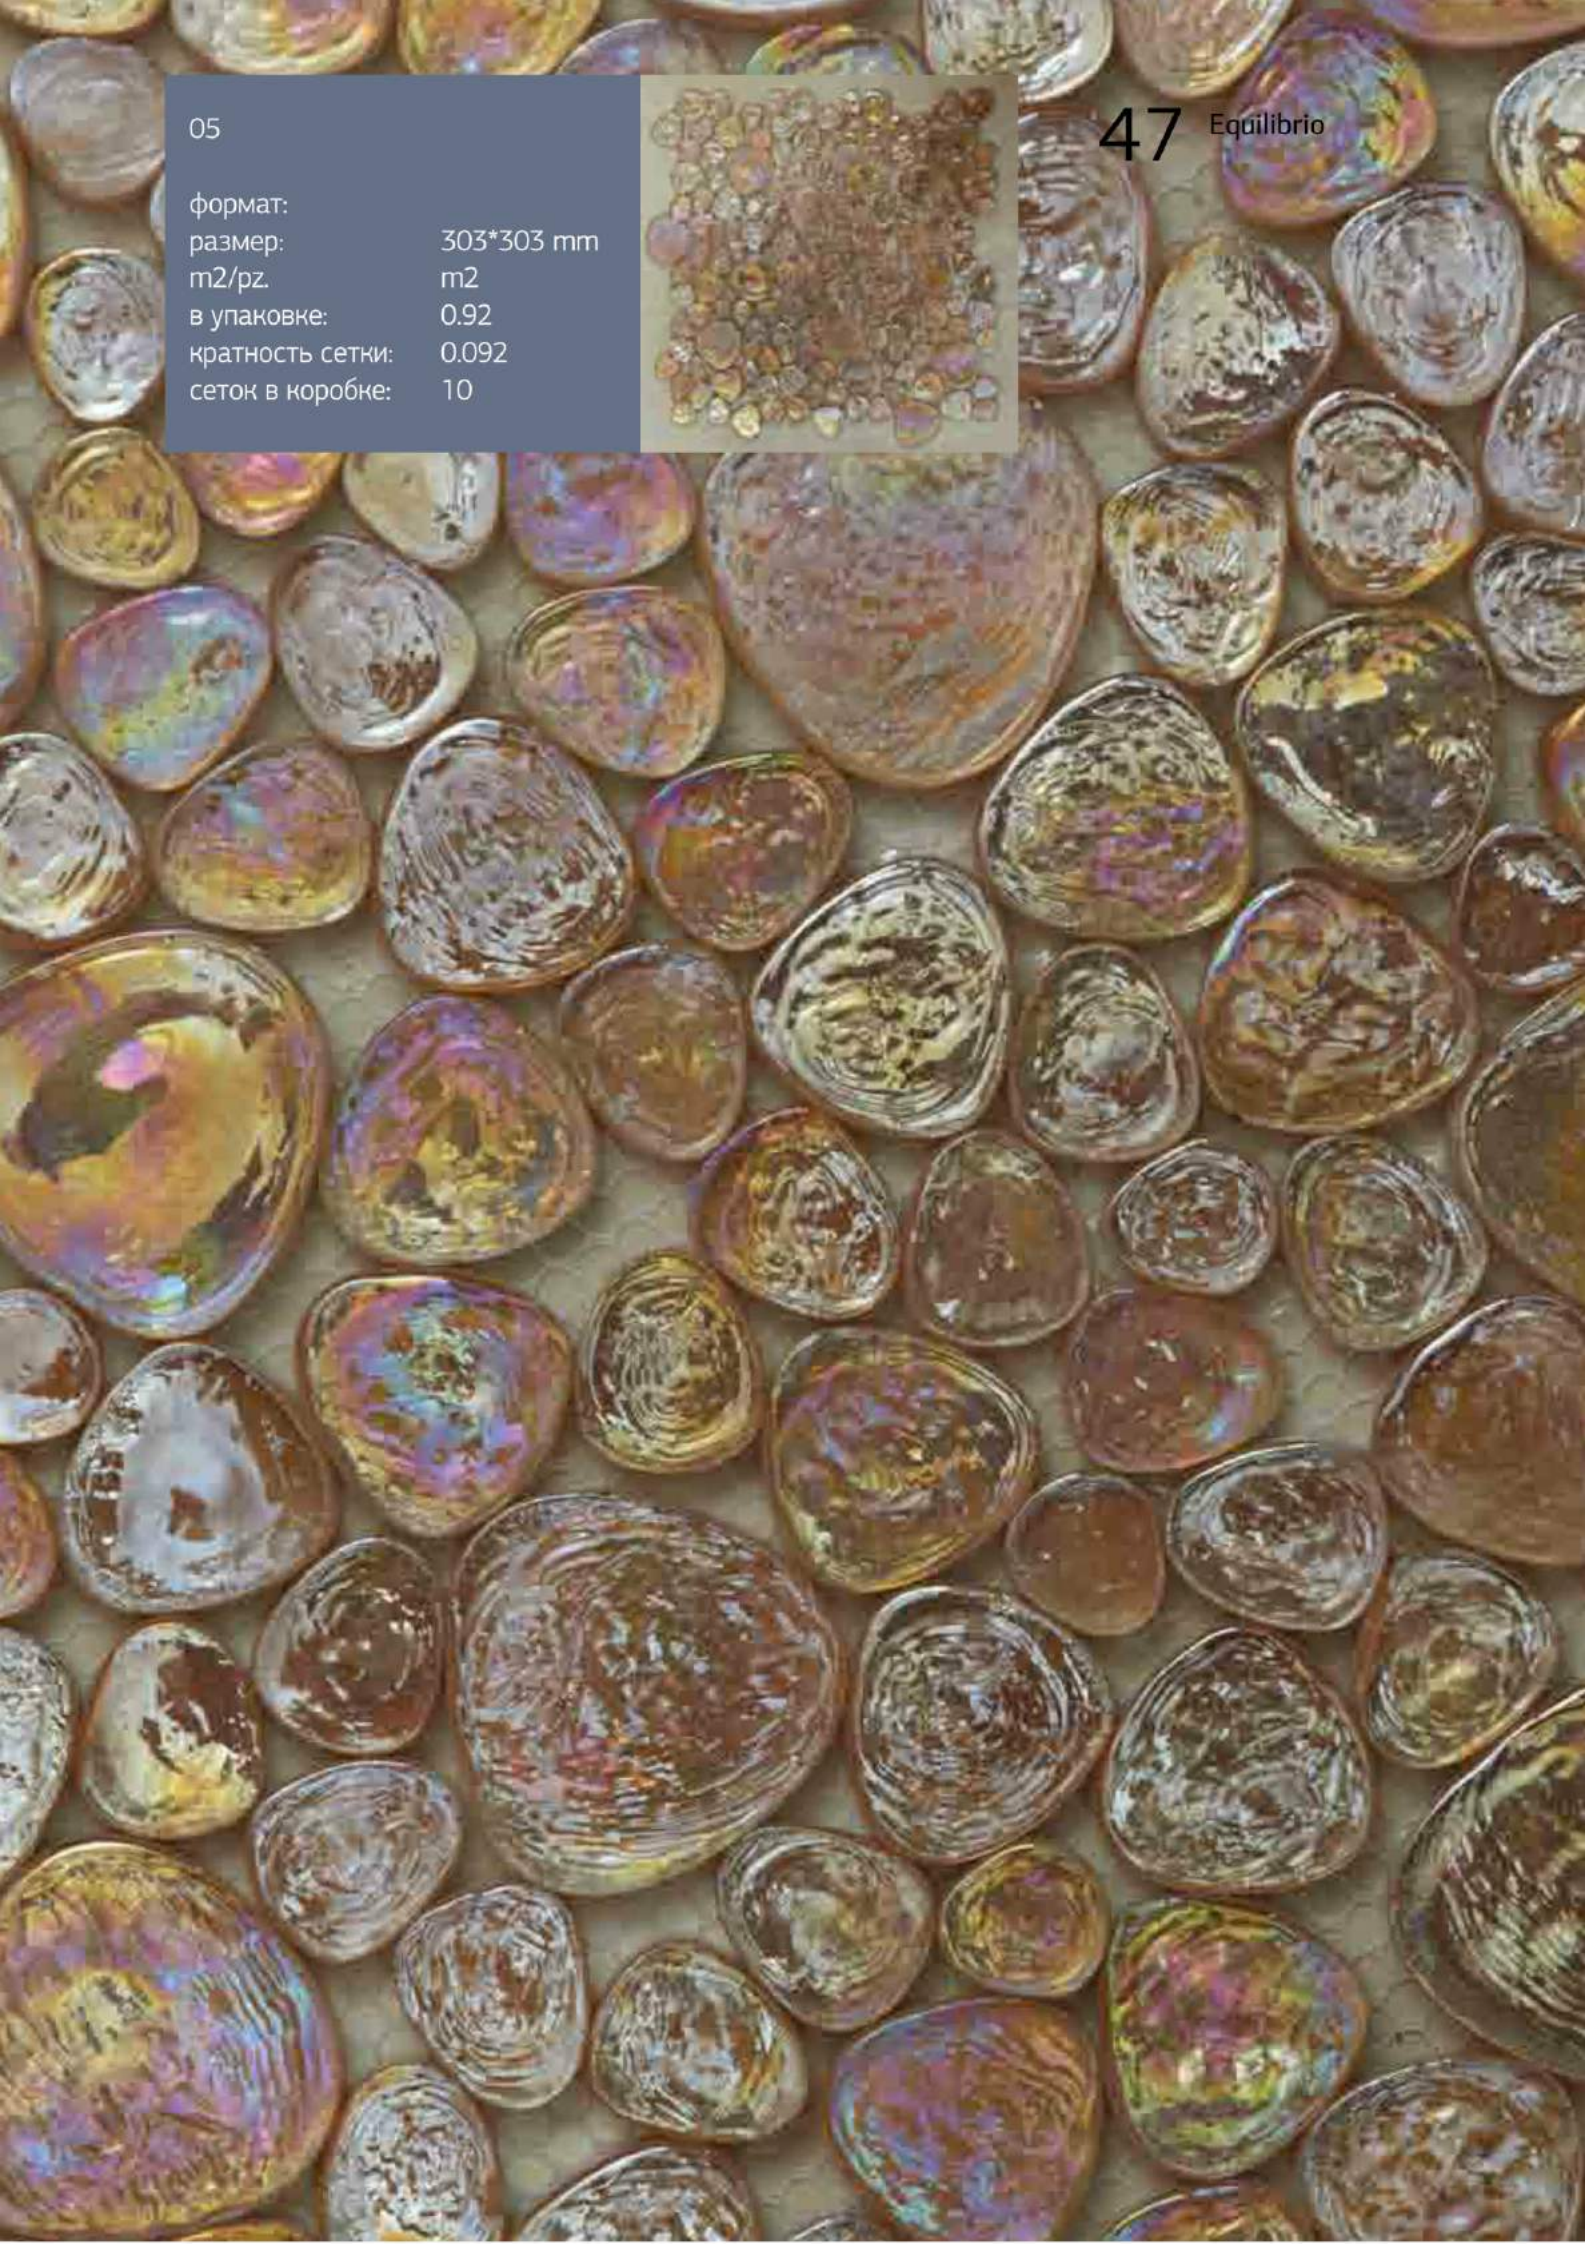

47 Equilibrio