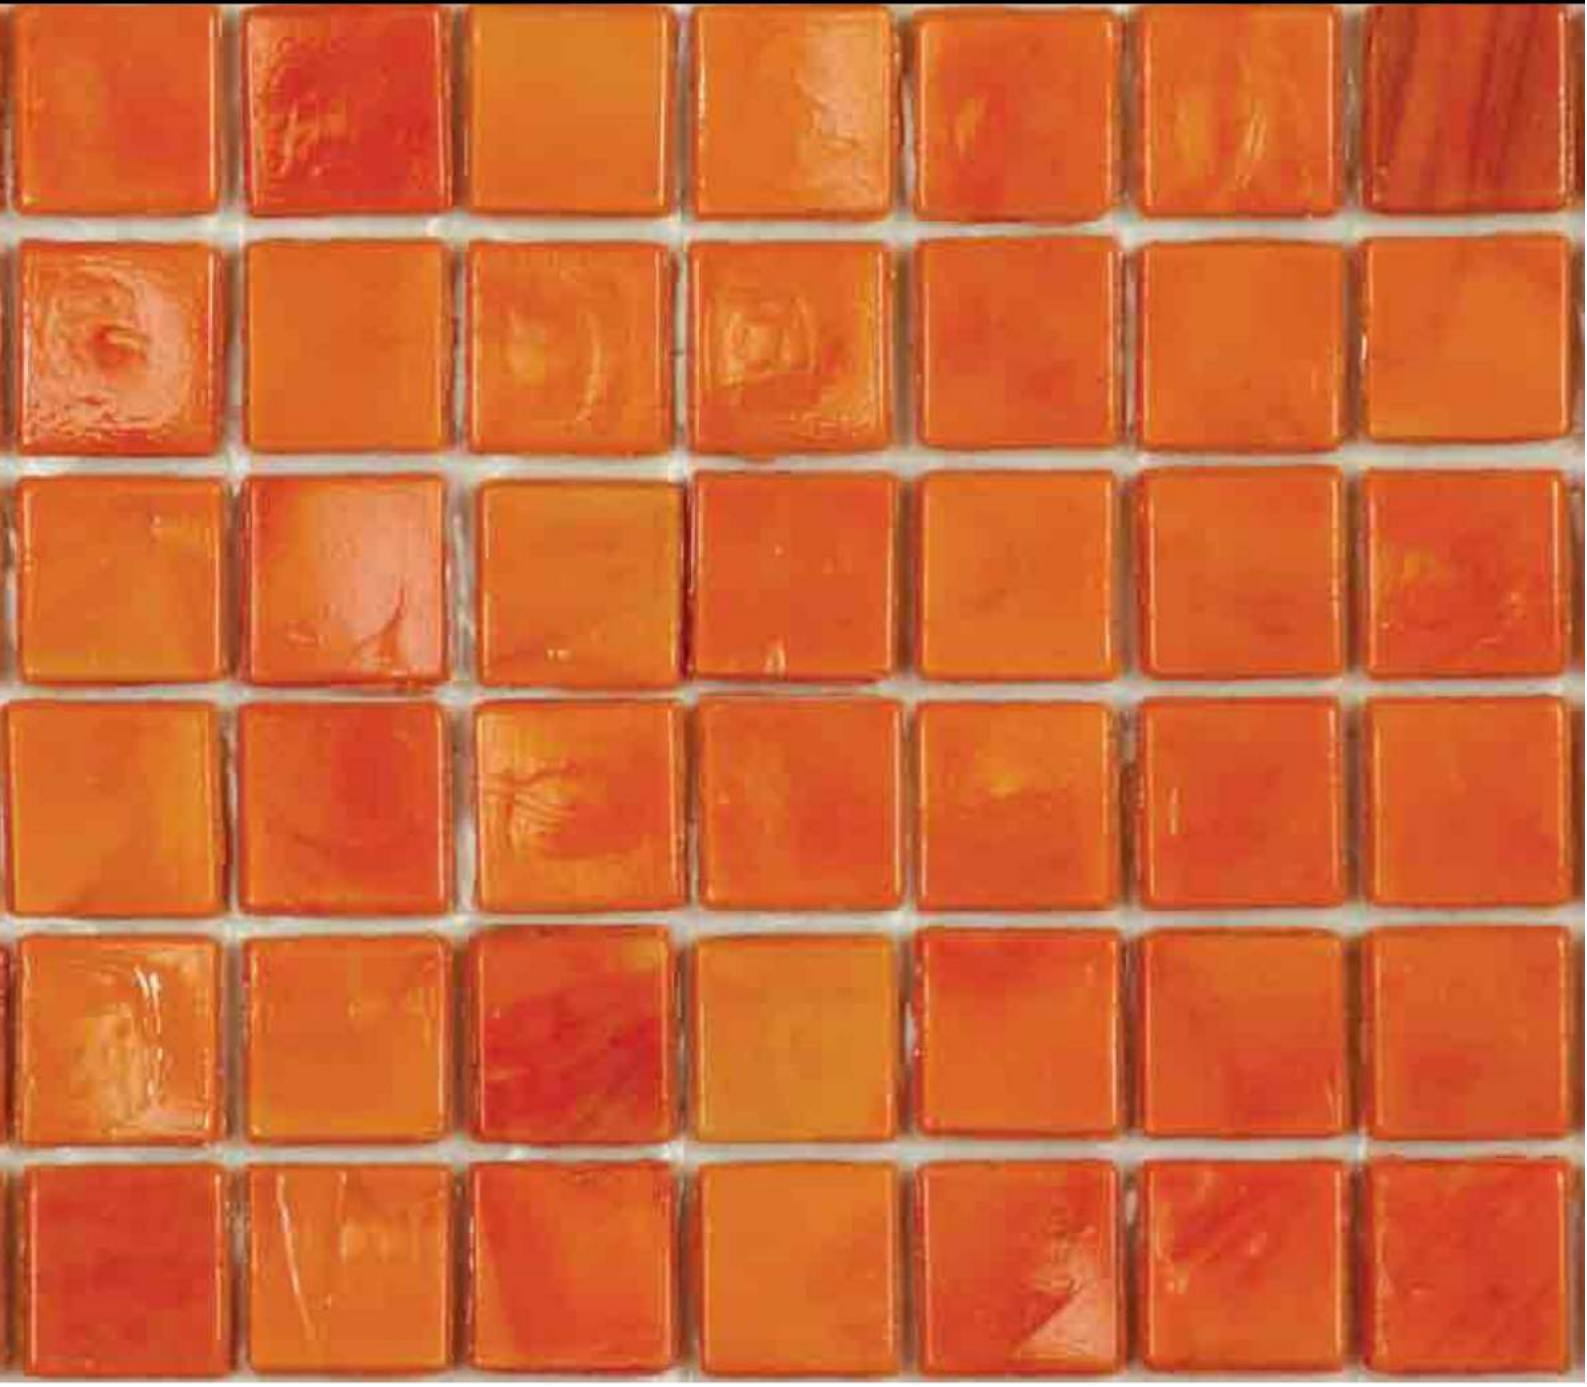

формат: 15*15 mm
размер: 295*295 mm
m2/pz. m2
в упаковке: 1.74
кратность сетки: 0.087
сеток в коробке: 20

Carolyn 4

Brenda

Daria 1

Daria 3

Samantha 4

75 Murano

Specchio