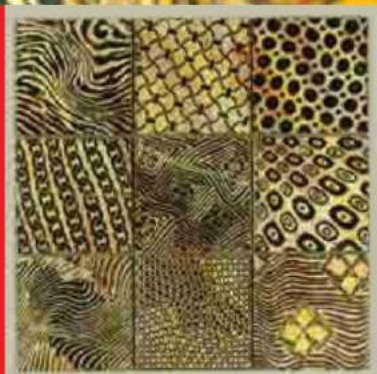

28 Equilibrio

31-MIX1

формат:	98*98 mm
размер:	300*300 mm
м2/пз.	м2
в упаковке:	0.81
кратность сетки:	0.09
сеток в коробке:	9

ART & NATURA