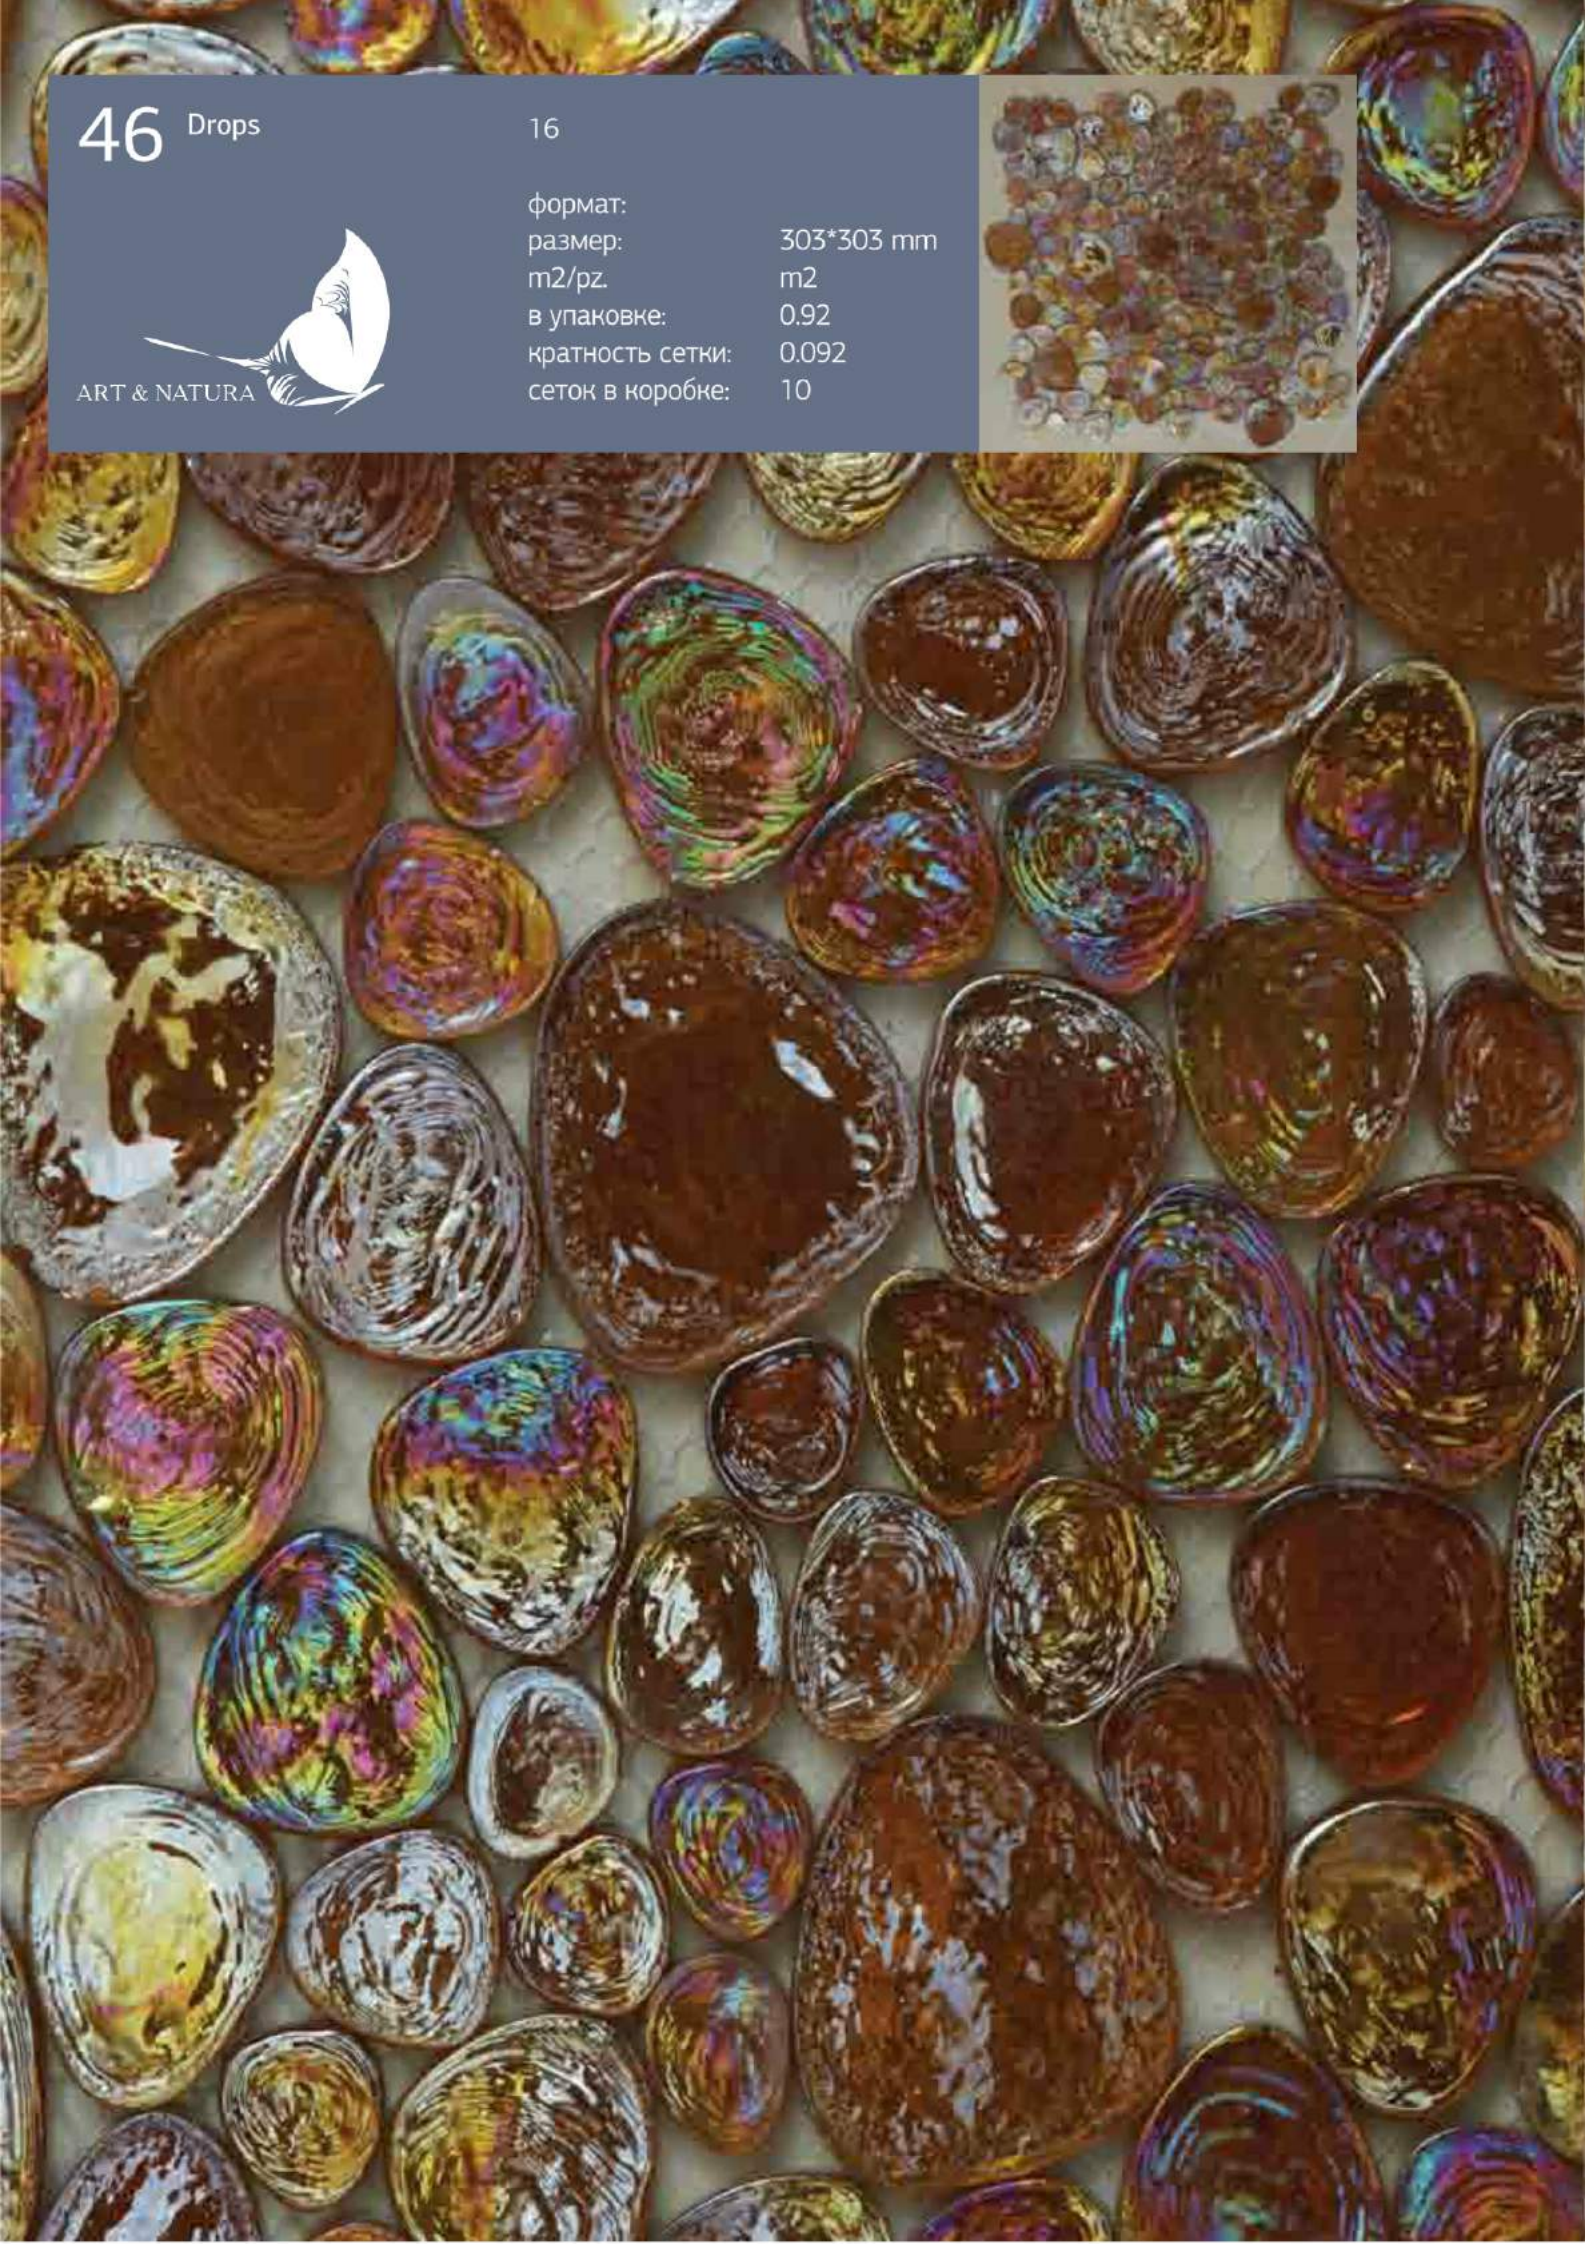

46 Drops

16

формат:
размер: 303*303 mm
м2/рз. м2
в упаковке: 0.92
кратность сетки: 0.092
сеток в коробке: 10