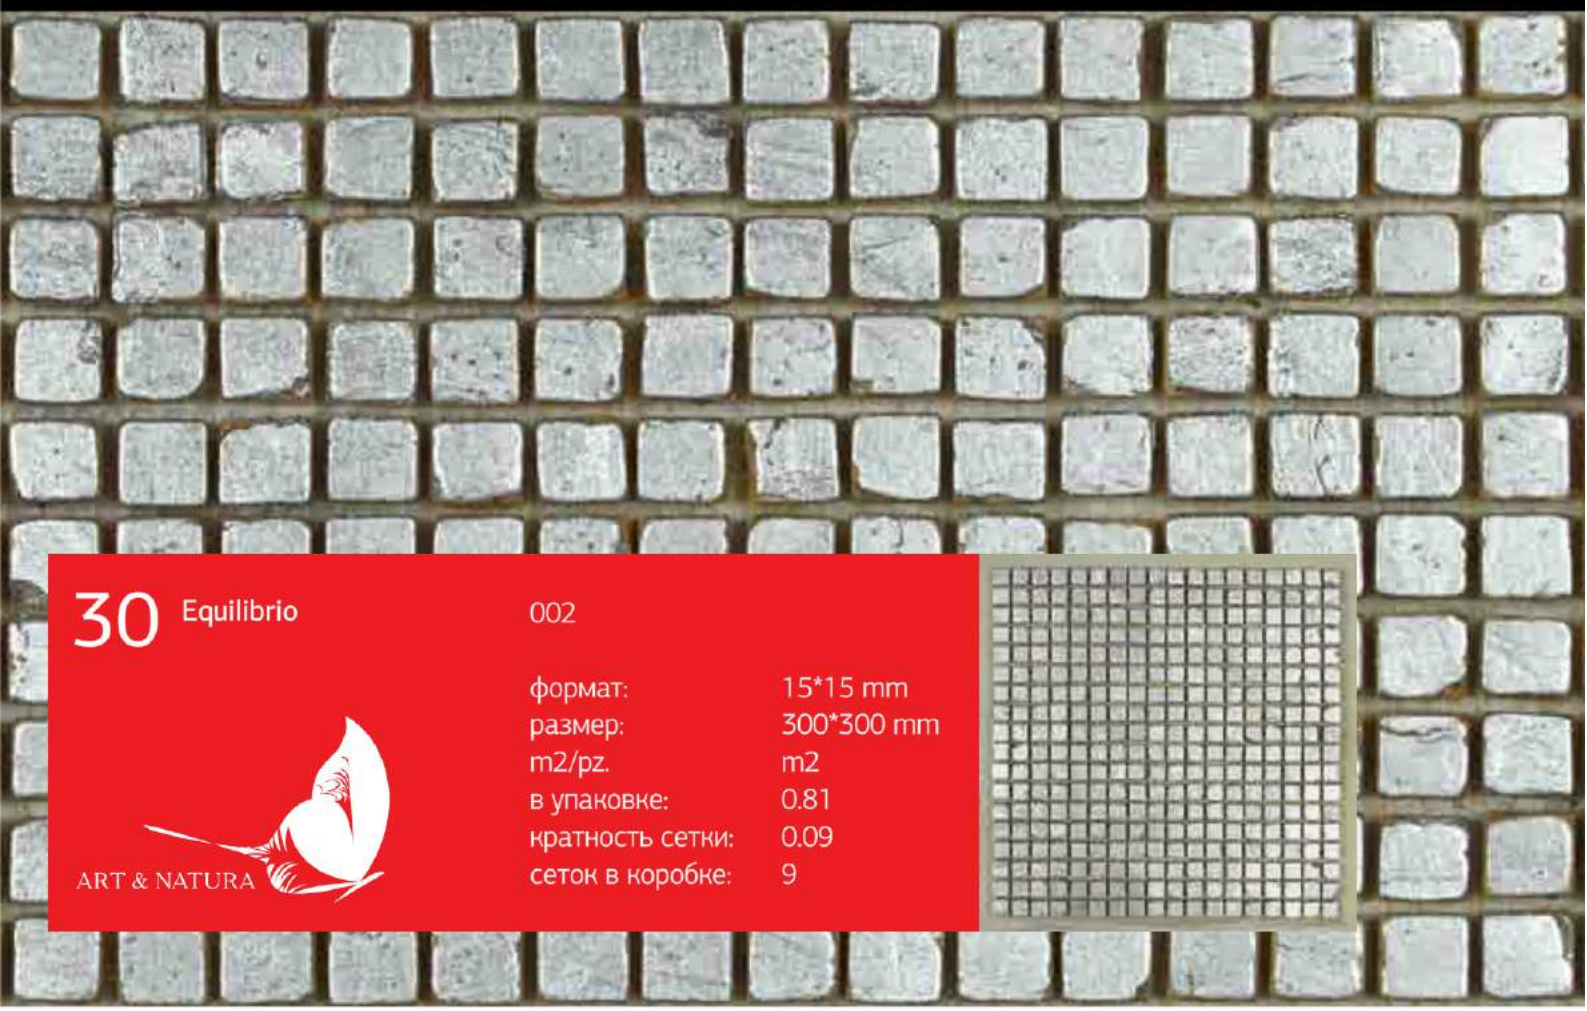

30 Equilibrio