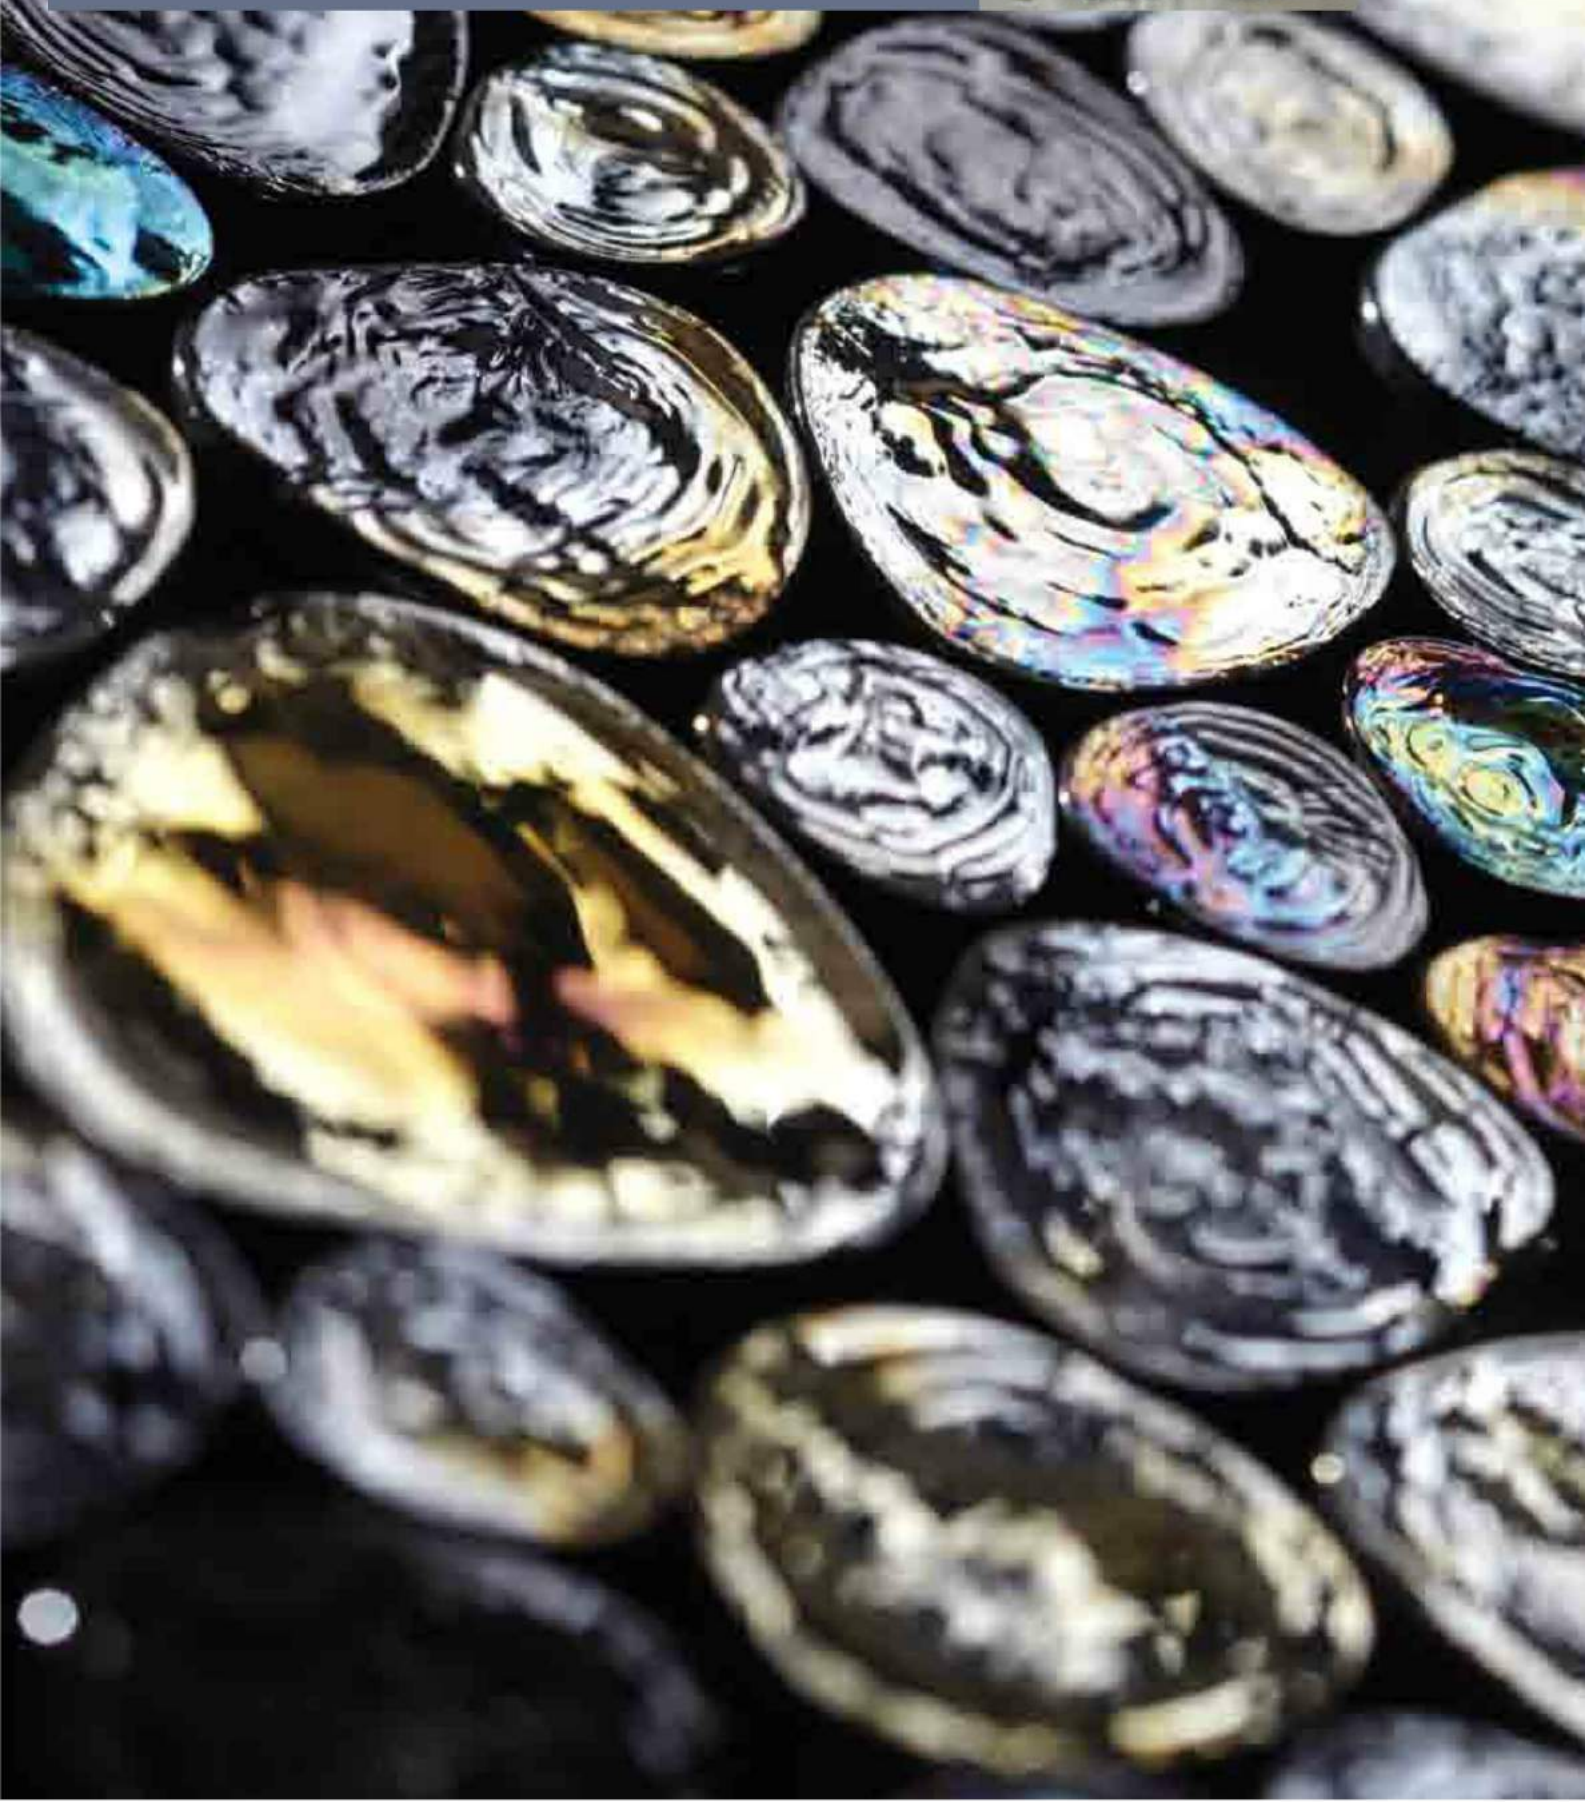

52 Drops

06

формат:
размер: 303*303 mm
m2/pz. m2
в упаковке: 0.92
кратность сетки: 0.092
сеток в коробке: 10