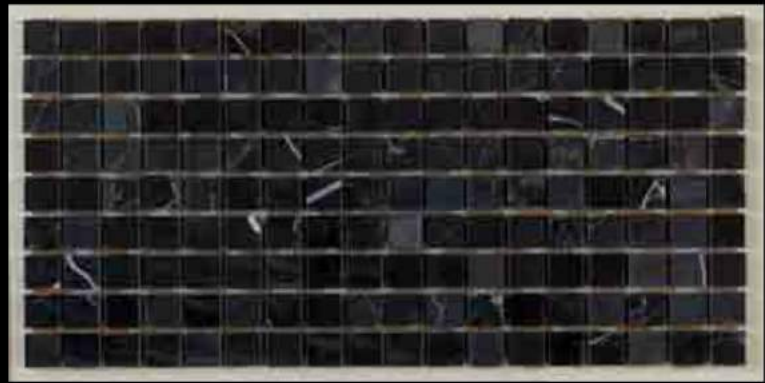

Dark Imperador

Botticino Classico

Imperador Lightv

Bardiglio Extra

Calacatta

Thassos

Bianco Carrara

формат: 15*15 mm
размер: 305*305 mm
15*15*10 mm
m2/pz. m2
в упаковке: 0.47
кратность сетки: 0.094
сеток в коробке: 5