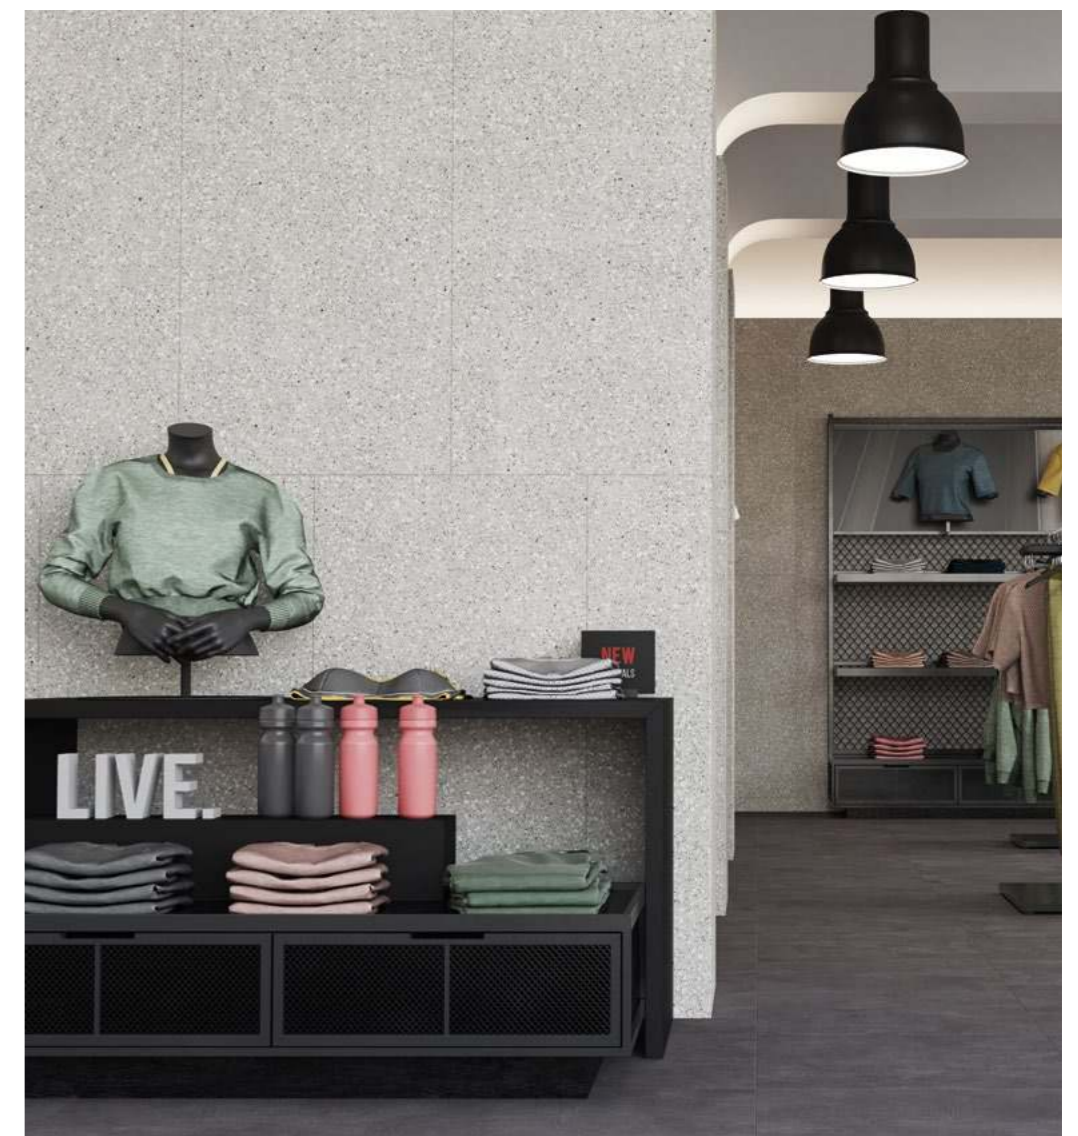

COSMOS. Grey