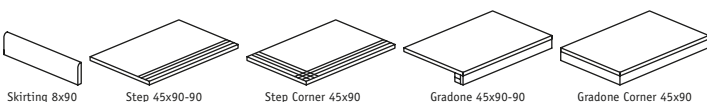

Mosaic Dunes Beige
M 810 / 030570

Dunes Tobacco
C2490 / 029389

Mosaic Dunes Tobacco
M 810 / 030571

Size	Pieces box	M ² box	Kg box	M ² pallet	Kg pallet	Boxes pallet	Pallet
458x907	3	1,25	30,23	33,75	832	27	105x95
294x294 Mosaic	6	0,52	14,14	32,76	907	63	100x100