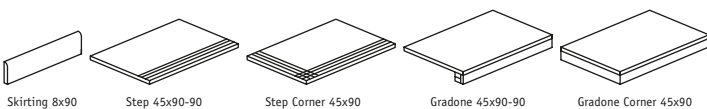

Size	Pieces box	M² box	Kg box	M² pallet	Kg pallet	Boxes pallet	Pallet
458x907	3	1,25	30,23	33,75	832	27	105x95
452x900	3	1,22	29,40	32,94	810	27	105x95
294x294 Mosaic	6	0,52	14,14	21,84	610	42	100x100