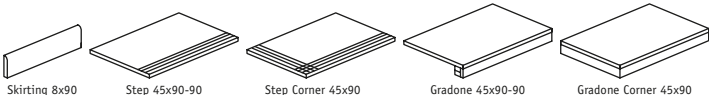

Size	Pieces box	M² box	Kg box	M² pallet	Kg pallet	Boxes pallet	Pallet
452x900 R	3	1,22	29,40	32,94	810	27	105x95