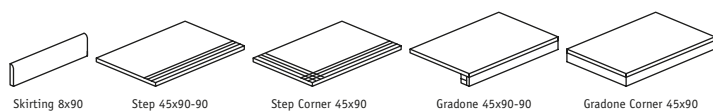

Size	Pieces box	M² box	Kg box	M² pallet	Kg pallet	Boxes pallet	Pallet
458x907	3	1,25	30,23	33,75	832	27	105x95
452x900	3	1,22	29,40	32,94	810	27	105x95
294x294 Mosaic	6	0,52	14,14	21,84	610	42	100x100