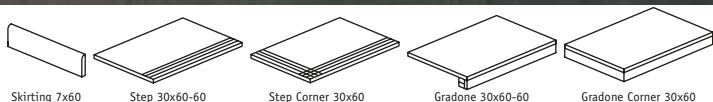

Matt Tiles

30x60
12x24"

10 mm

Gres Porcelain

30x60

12x24"

Berlin Anthracite

Skirting 7x60 Step 30x60-60 Step Corner 30x60 Gradone 30x60-60 Gradone Corner 30x60