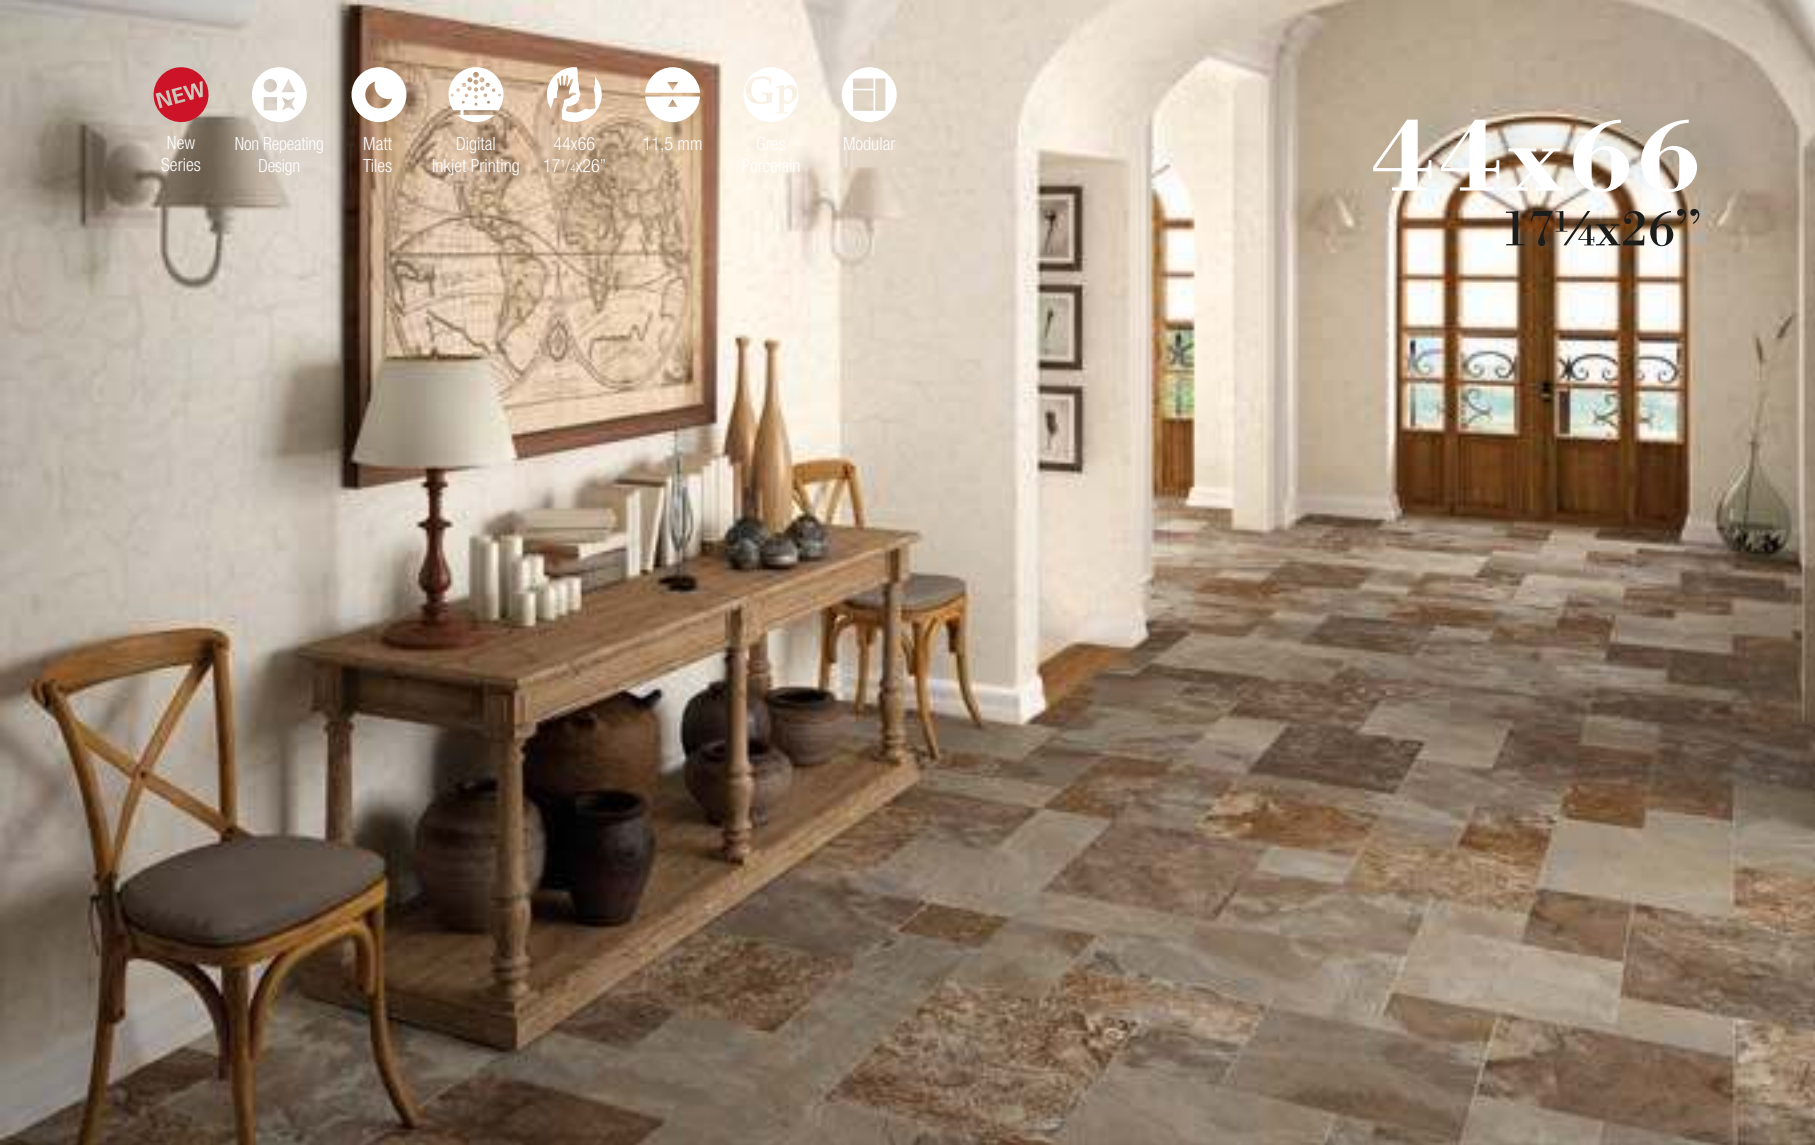

44x66
17 1/4 x 26"

11,5 mm

Gres Porcelain

Modular

44x66

17 1/4 x 26"

Pizarra Modular Brown
C5460 / 036883

Mosaic Pizarra Brown
M810 / 036992