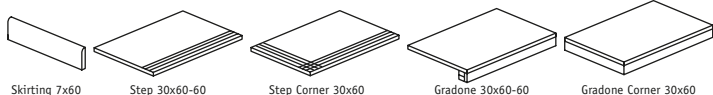

11,5 mm

Gres Porcelain

Modular

30x60

12x24"

Skirting 7x60 Step 30x60-60 Step Corner 30x60 Gradone 30x60-60 Gradone Corner 30x60

Size	Pieces box	M ² box	Kg box	M ² pallet	Kg pallet	Boxes pallet	Pallet
300x600	6	1,08	24,00	51,84	1168	48	105x105
294x294 Mosaic	6	0,52	14,14	32,76	907	63	100x100