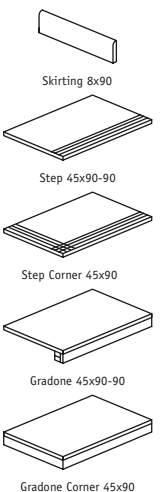

Non Repeating Design

Matt Tiles

Digital Inkjet Printing

45,8x90,7
18x35 3/4"

11,5 mm

Gres Porcelain

45x90

18x35 3/4"

Size	Pieces box	M² box	Kg box	M² pallet	Kg pallet	Boxes pallet	Pallet
458x907	3	1,25	30,23	33,75	832	27	105x95
294x294 Mosaic	6	0,52	14,14	32,76	907	63	100x100