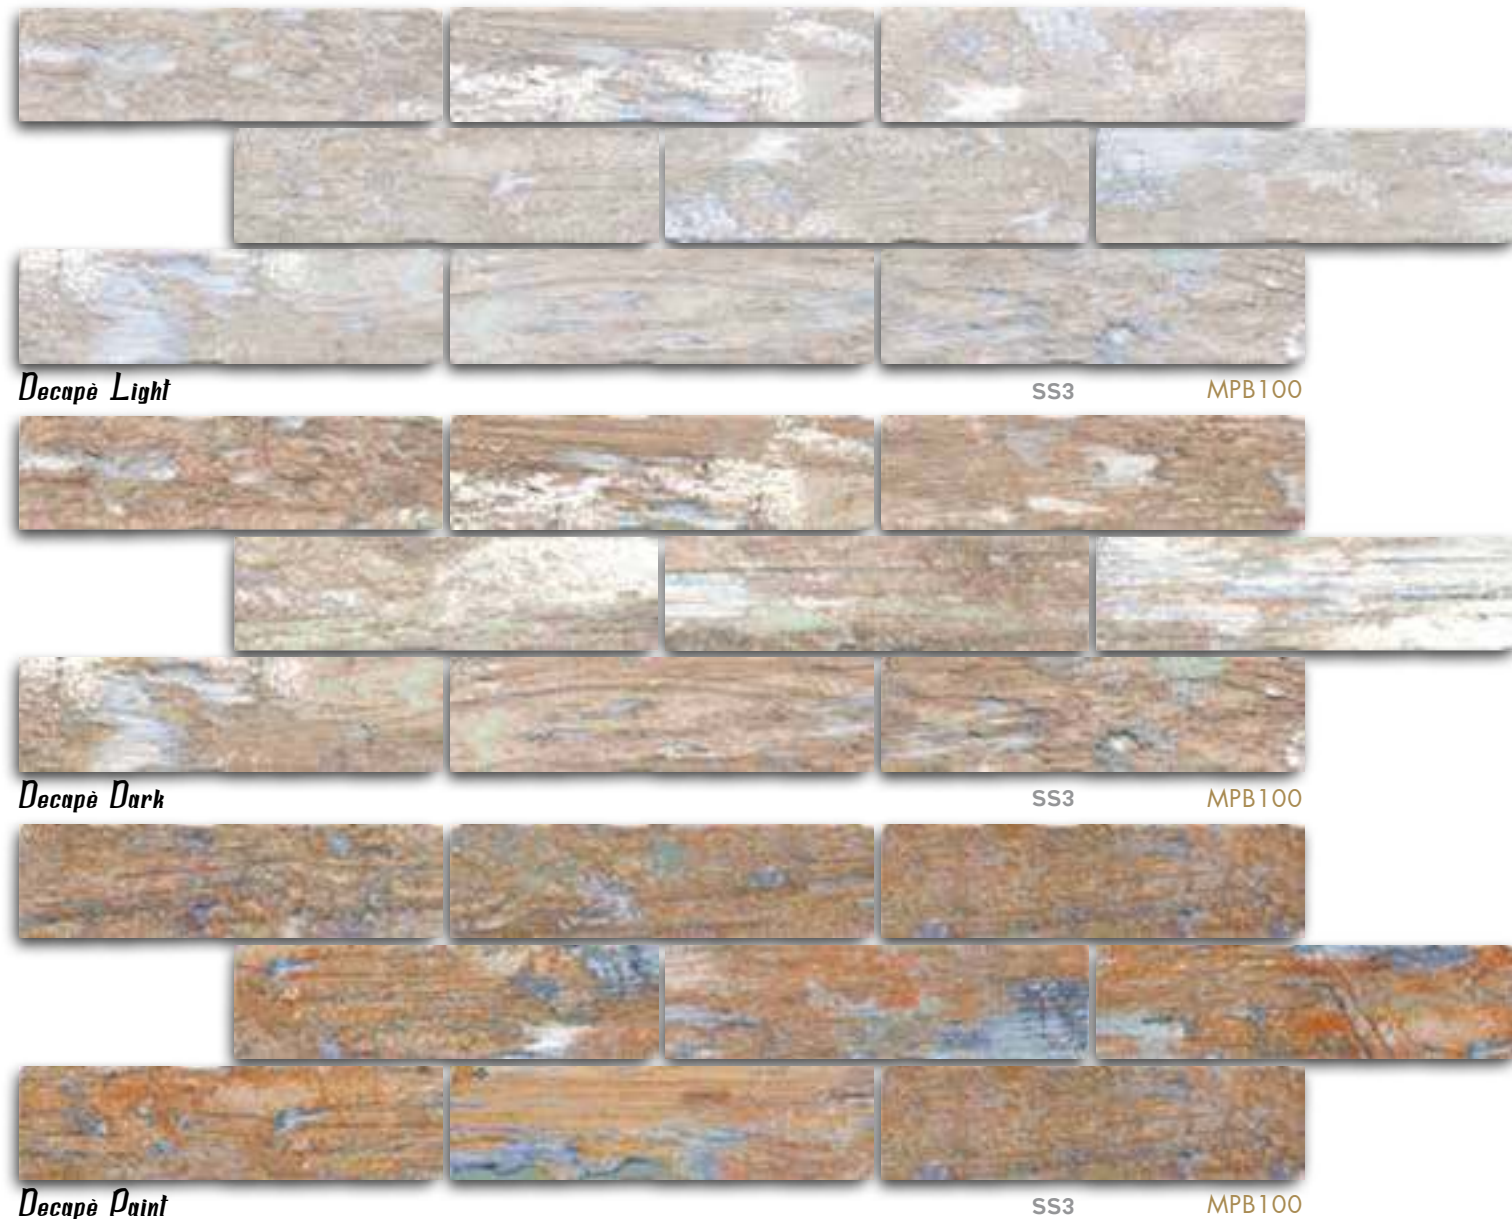

Decapè Light

SS3

MPB100

Decapè Dark

SS3

MPB100

Decapè Paint

SS3

MPB100

SHADE SPECTRUM - SS

PACKING

Kg | Peças Kg | Tile	Kg neto | caixa Kg Net | Box	Kg Bruto | caixa Kg Gross | Box	Kg Neto | Paq. Kg Net | Pall.	Kg Bruto | Paq. Kg Gross | Pall.	Kg | Paq. Uncio Kg | Empty Pall.	Kg | Caixa Uncio Kg | Empty Box	Peças | Caixa Tiles | Box	Caixas | Paq. Boxes | Pall.	Peças | Paq. Tiles | Pall.	M² | Box Sqmt | Box	M² | Peças Sqmt | Tile	M² | Paq. Sqmt | Pall.
0,383	18,38	18,49	1194,7	1226,85	25	0,11	48	65	3120	1,01	0,021	65,65