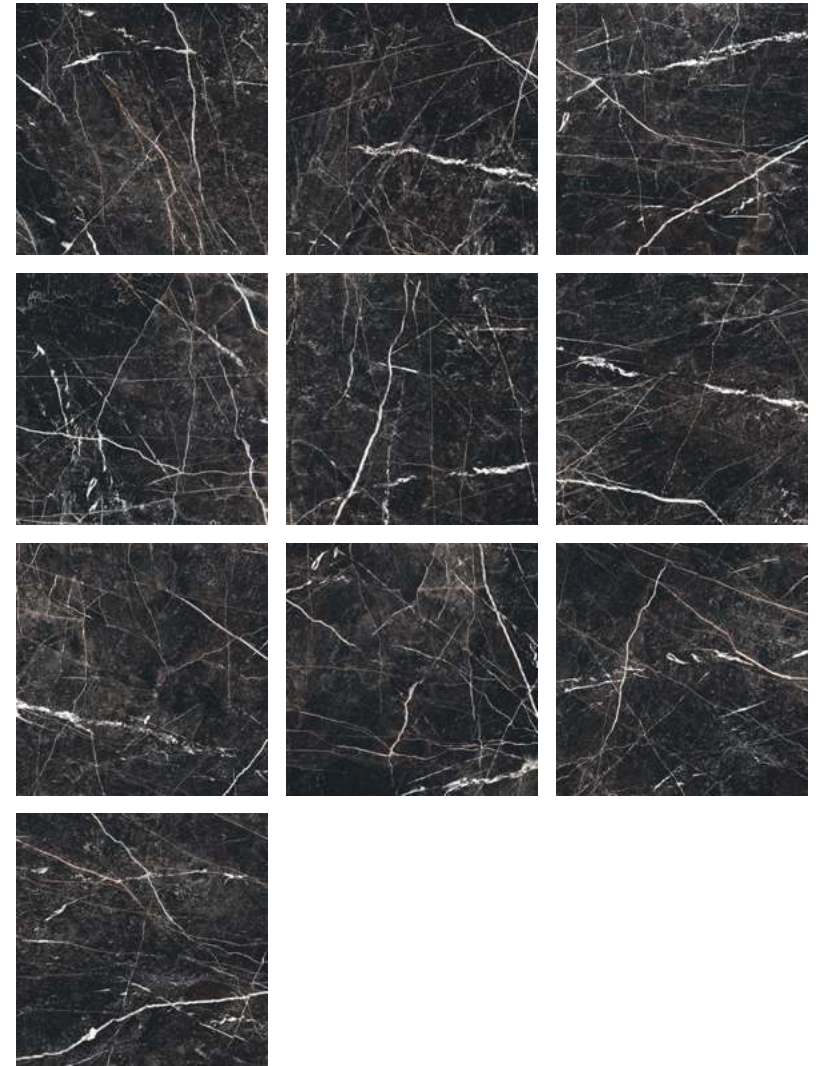

Текстура белого мрамора Calacatta Raonazzo гармонично сочетается с благородным черным камнем Noir Saint Laurent. Эти текстуры характерны однотонным фоном, на котором расположены как теплые, так и холодные каменные вены. Такой материал поможет создать эффектный, стильный и уютный интерьер в таких стилях как модерн, арт-деко, современная классика. Керамогранит произведен в формате 600х600 мм с безопасной лаппатированной поверхностью. Большим преимуществом при укладке керамогранита является ректифицированный край, который позволяет осуществить укладку с минимальным швом.

Sanremo White
GP40SAM00L
600×600

Sanremo Black
GP40SAM99L
600×600