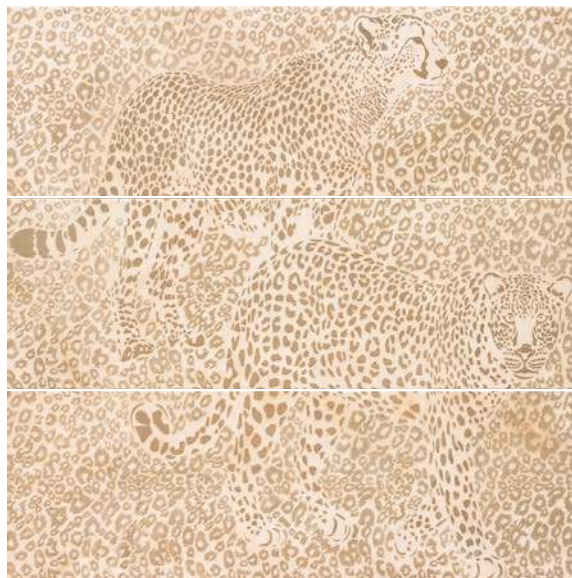

SISTINA

25X75 / 9.8"X29.5"

DECOR CAVALLI GOLD
75X75 / 29.5"X29.5"
▲PA461