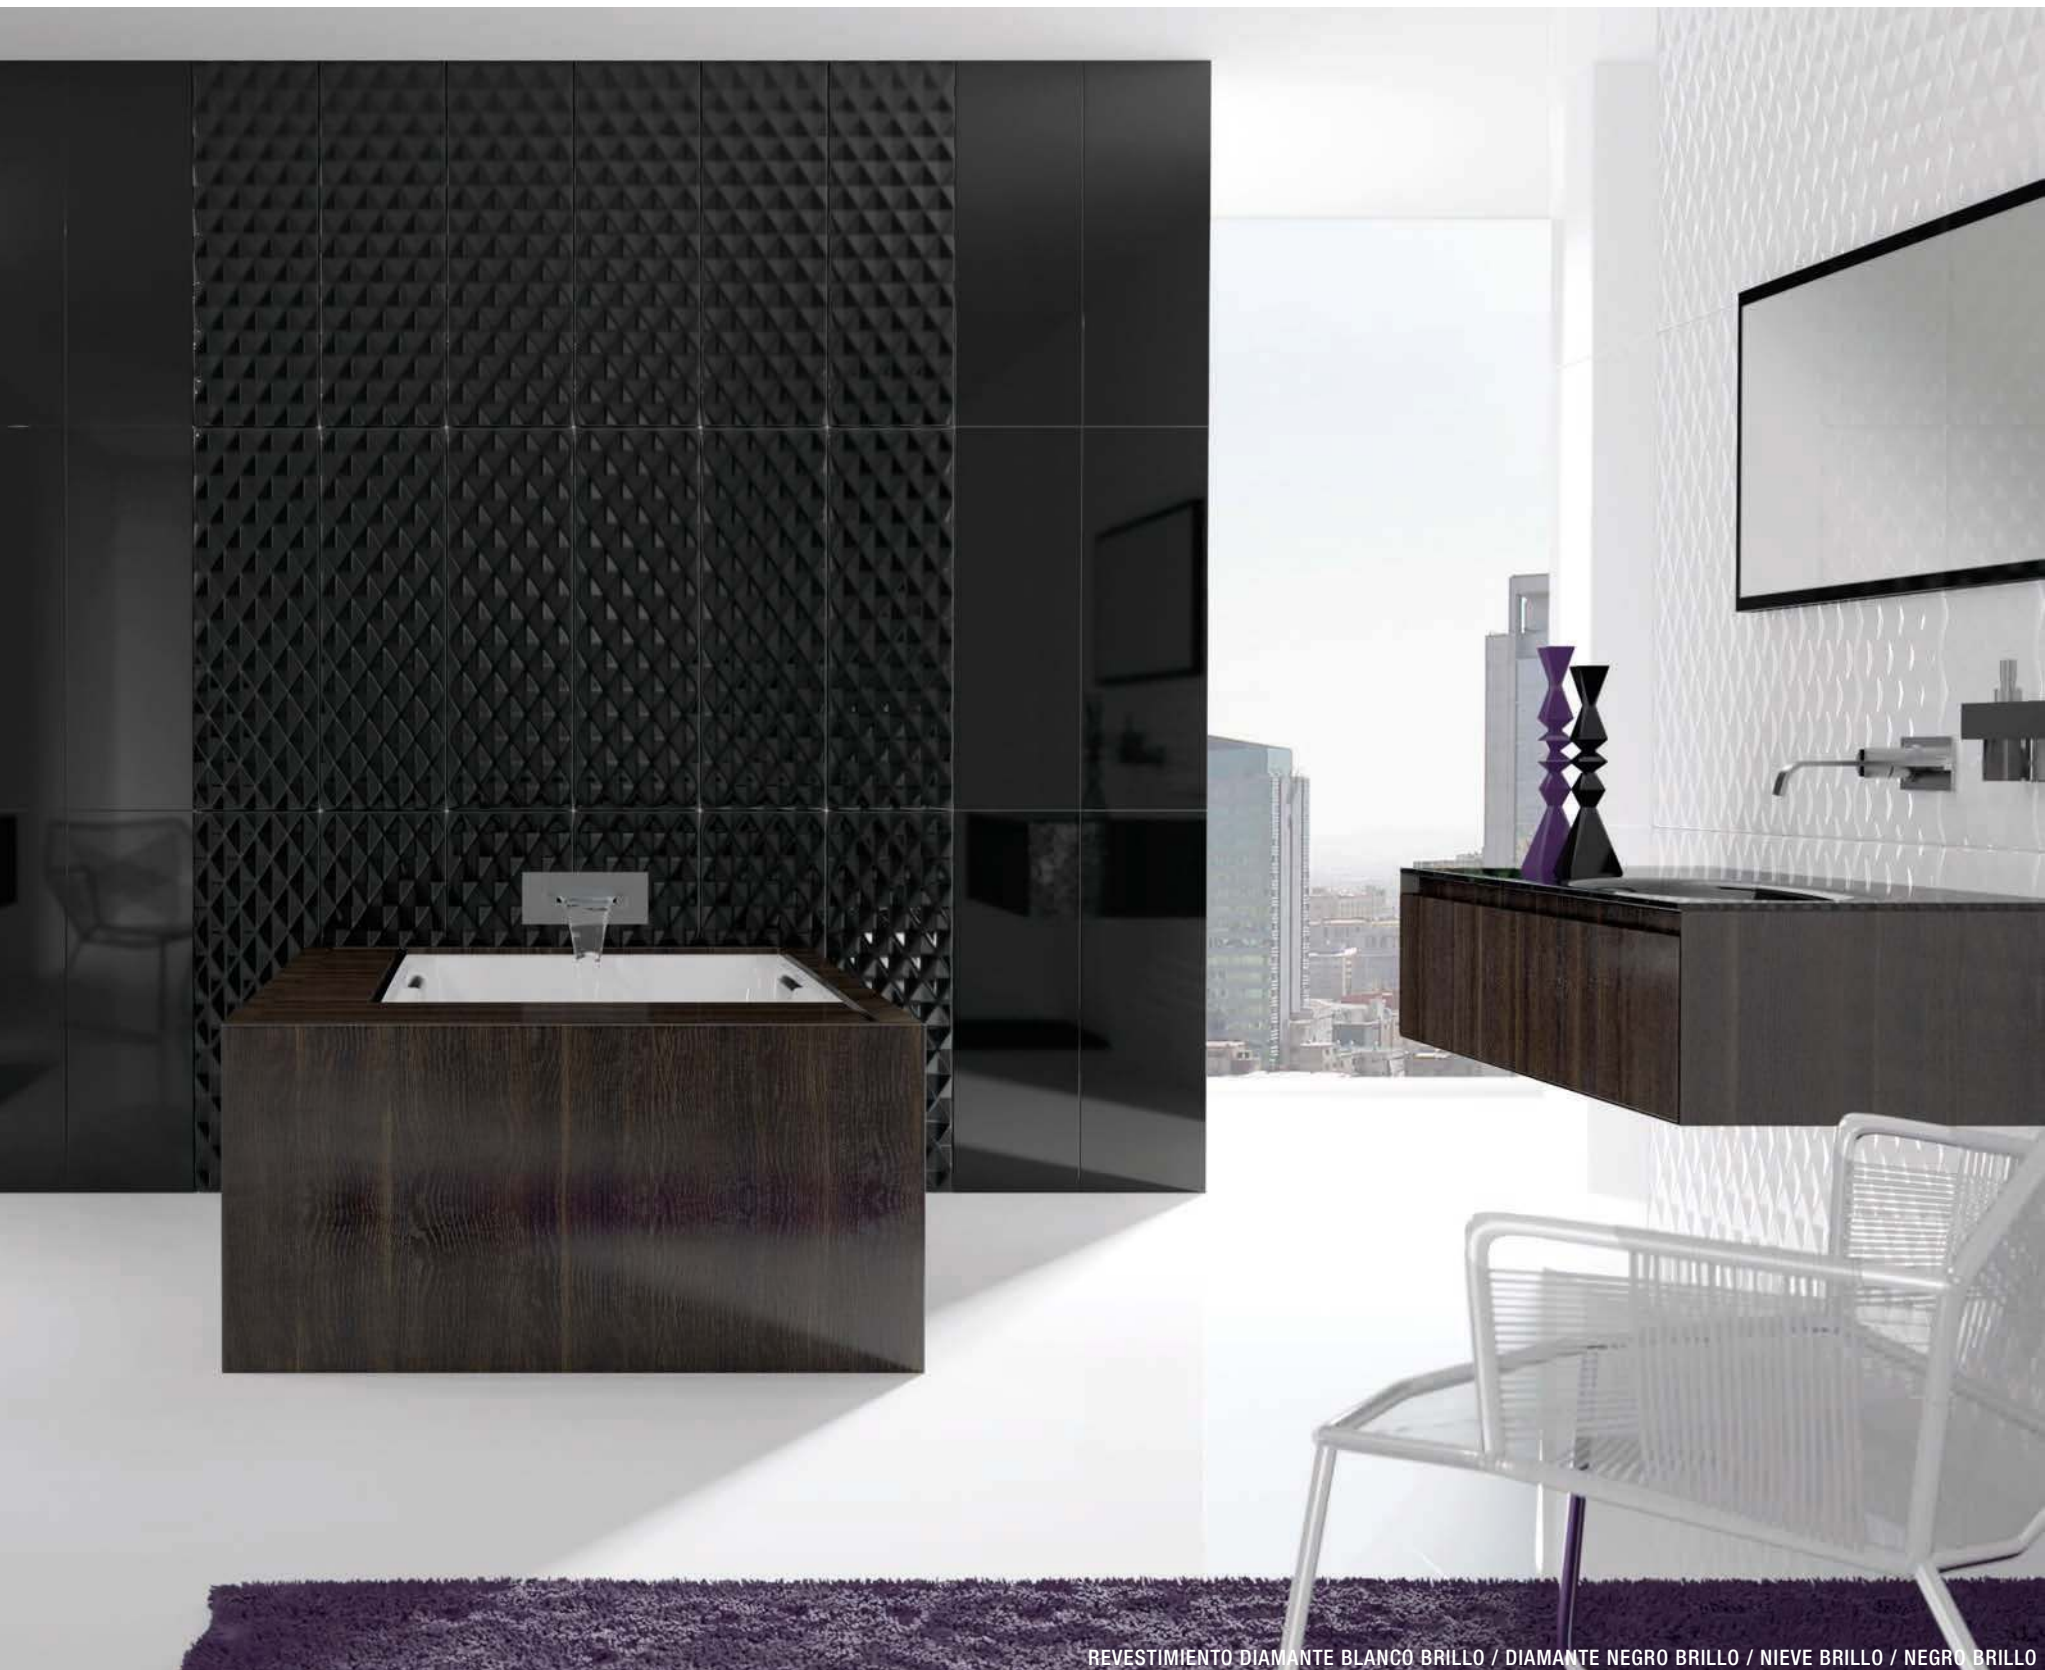

REVESTIMIENTO DIAMANTE BLANCO BRILLO / DIAMANTE NEGRO BRILLO / NIEVE BRILLO / NEGRO BRILLO

REVESTIMIENTO DIAMANTE BLANCO / DIAMANTE NEGRO / DECOR DIAMANTE NEGRO GOLD / SANDSTONE BEIGE

NEGRO BRILLO

29,5X90 / 11.6"X35.4"