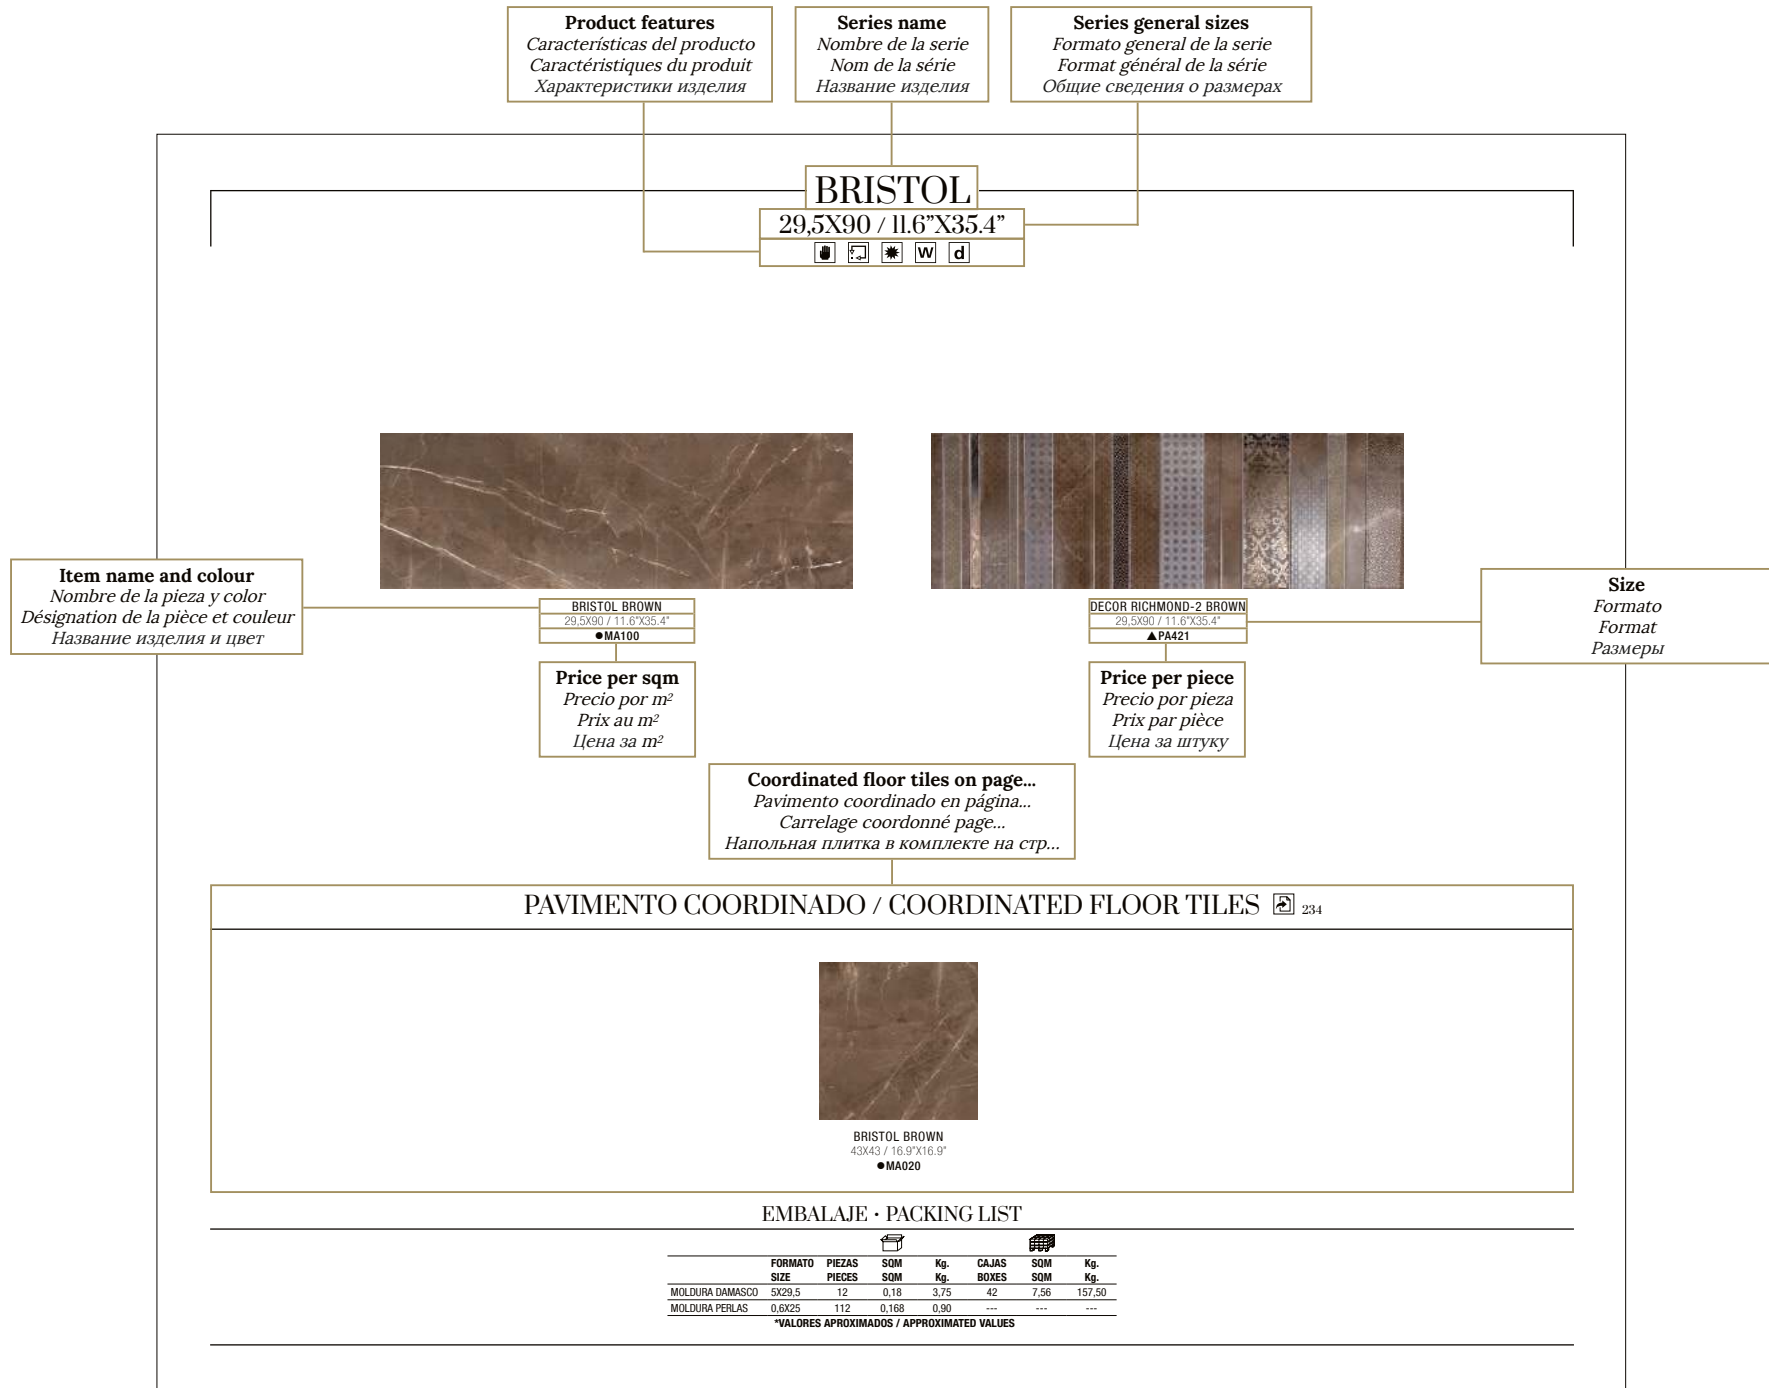

PORTOFINO BLANCO BRILLO 29,5X90	72
PORTOFINO MÁRMOL IBIZA 29,5X90	49
PORTOFINO ORO 30X90	72
PORTOFINO PLATA 29,5X90	72
REPISA CHOPARD BEIGE 6,5X25	101
ROMANCE NEGRO ORO 20X20	160
ROMANCE ROJO ORO 20X20	161
REPISA CHOPARD NACAR 6,5X25	101
ROSAS AZUL CELESTE ORO 20X20	162
ROSAS AZUL CELESTE PLATA 20X20	162
ROSAS AZUL COBALTO ORO 20X20	161
ROSAS LILA ORO 20X20	163
ROSAS LILA PLATA 20X20	163
ROSAS MALVA ORO 20X20	164
ROSAS MARFIL ORO 20X20	160
ROSAS NEGRO ORO 20X20	160
ROSAS ROJO ORO 20X20	161
ROSAS ROSA ORO 20X20	165
ROSAS TURQUESA ORO 20X20	164
ROSETON MEDINA 120X120	193
SANDSTONE ALMOND 20X60	142
SANDSTONE ALMOND 43X43	193
SANDSTONE BEIGE 20X60	142
SANDSTONE BEIGE 29,5X90	92
SANDSTONE BEIGE 60X60	193
SANDSTONE BRICK BEIGE 20X60	142
SANDSTONE BRICK PEARL 20X60	142
SANDSTONE LUX BEIGE 29,5X90	92
SANDSTONE LUX PEARL 29,5X90	92
SANDSTONE PEARL 20X60	142
SANDSTONE PEARL 29,5X90	92
SANDSTONE PEARL 60X60	193
SANDSTONE SMOKE 20X60	142
SANDSTONE SMOKE 43X43	193
SANDSTONE STRUCTURE BEIGE 29,5X90	92
SANDSTONE STRUCTURE PEARL 29,5X90	92
SISTINA BEIGE 25X75	112
SANSÓN AZUL CELESTE ORO 20X20	162
SANSÓN AZUL CELESTE PLATA 20X20	162
SANSÓN AZUL COBALTO ORO 20X20	161
SANSÓN LILA ORO 20X20	163
SANSÓN LILA PLATA 20X20	163
SANSÓN MALVA ORO 20X20	164
SANSÓN MARFIL ORO 20X20	160
SANSÓN NEGRO ORO 20X20	160
SANSÓN ROJO ORO 20X20	161
SANSÓN ROSA ORO 20X20	165
SANSÓN TURQUESA ORO 20X20	164
SISTINA BEIGE 45,2X45,2	203
SIRENAS AZUL CELESTE ORO 20X20	162
SIRENAS AZUL CELESTE PLATA 20X20	162
SIRENAS AZUL COBALTO ORO 20X20	161
SIRENAS LILA ORO 20X20	163
SIRENAS LILA PLATA 20X20	163
SIRENAS MALVA ORO 20X20	164
SIRENAS MARFIL ORO 20X20	160
SIRENAS NEGRO ORO 20X20	160
SIRENAS ROJO ORO 20X20	161
SIRENAS ROSA ORO 20X20	165
SIRENAS TURQUESA ORO 20X20	164
SISTINA BEIGE 58X58	203
SISTINA BLANCO 25X75	112
SISTINA BLANCO 45,2X45,2	203
SISTINA BLANCO 58X58	203

SISTINA GRIS 25X75	112
SISTINA GRIS 45,2X45,2	203
SISTINA GRIS 58X58	203
SISTINA LINES BEIGE 25X75	112
SISTINA LINES GRIS 25X75	112
SOFT 29,5X90	36
SOFT 29X29	37
SUGAR BEIGE 20X60	147
SUGAR BISCUIT BEIGE 20X60	147
SUGAR BISCUIT BLANCO 20X60	147
SUGAR BISCUIT GRIS 20X60	147
SUGAR BISCUIT MARENGO 20X60	147
SUGAR BISCUIT SALMÓN 20X60	147
SUGAR BISCUIT VISÓN 20X60	147
SUGAR BLANCO 20X60	147
SUGAR GRIS 20X60	147
SUGAR MARENGO 20X60	147
SUGAR SALMÓN 20X60	147
SUGAR VISÓN 20X60	147
SUKRAN BLANCO 43X43	205
SUKRAN MARENGO 43X43	205
SUKRAN SALMÓN 43X43	205
SUKRAN VISÓN 43X43	205
TRIM BERROUET 4X40	21
ZÓCALO ALCÁZAR 20X29,5	54
ZÓCALO BERROUET 12,5X40	21
ZÓCALO BOISERIE 20X30	59
ZÓCALO BOISERIE SISTINA BEIGE 12,5X25	112
ZÓCALO BOISERIE SISTINA GRIS 12,5X25	112
ZÓCALO CHOPARD BEIGE 14X25	101
ZÓCALO CHOPARD NACAR 14X25	101
ZÓCALO DAMASCO BRISTOL 15X29,5	28
ZÓCALO DAMASCO OXFORD 15X29,5	88
ZÓCALO FABERGÉ 20X30	48
ZÓCALO HAUTE COUTURE 15X29,5	36
ZÓCALO HERMITAGE BEIGE 15X29,5	41
ZÓCALO HERMITAGE BRONCE 15X29,5	41
ZÓCALO IBIZA 20X29,5	48
ZÓCALO MEDINA 11,5X29,5	54
ZÓCALO NIEVE MATE 10X29,5	78
ZÓCALO COCO BIANCO 15X29,5	84
ZÓCALO COCO NERO 15X29,5	84
ZÓCALO TIFFANY ESERALDA 9,8X29,5	84
ZÓCALO TIFFANY NERO 9,8X29,5	84
ZÓCALO ORO 15X20	113
ZÓCALO ORO 20X29,5	28
ZÓCALO ORO 15X25	113
ZÓCALO PASSERELLE 12,5X29,5	37
ZÓCALO PLATA 15X20	162
ZÓCALO PLATA 20X29,5	88
ZÓCALO SABOYA 15X60	127
ZÓCALO VICTORIA 16X20	127
ZUCCHERO AZUL 25X75	119
ZUCCHERO BEIGE 25X75	119
ZUCCHERO BLANCO 25X75	119
ZUCCHERO COTTON AZUL 25X75	120
ZUCCHERO COTTON BEIGE 25X75	120
ZUCCHERO GRIS 25X75	119
ZUCCHERO MARENGO 25X75	119
ZUCCHERO SALMÓN 25X75	119
ZUCCHERO STRIPES AZUL 25X75	119
ZUCCHERO STRIPES BEIGE 25X75	119
ZUCCHERO VISÓN 25X75	119

PAGE LISTINGS

Nomenclatura de página / Nomenclature de page / Описание страницы