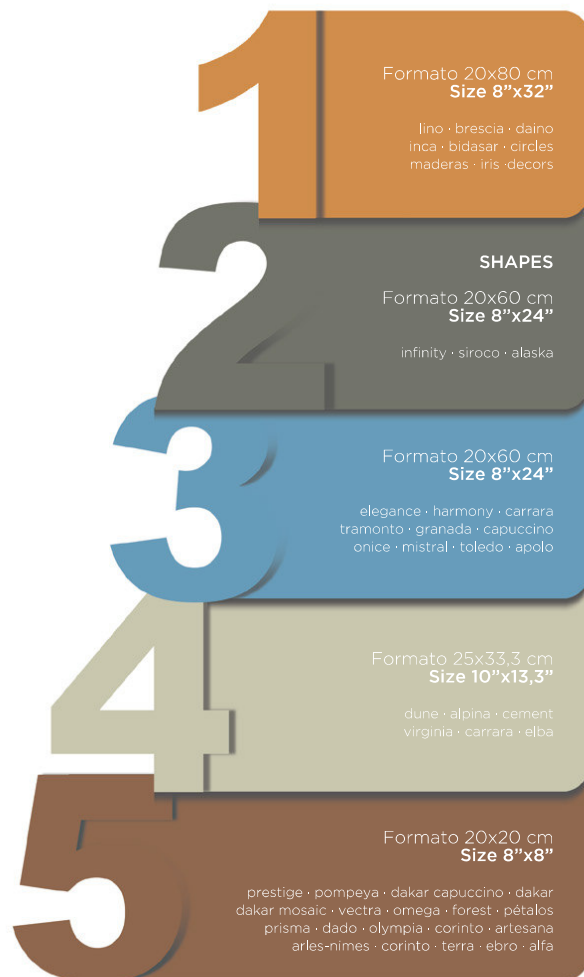

Formato
20x80 cm
Size 8"x32"

04 lino

06 brescia

08 daino

10 inca

12 bidasar

14 circles

16 maderas