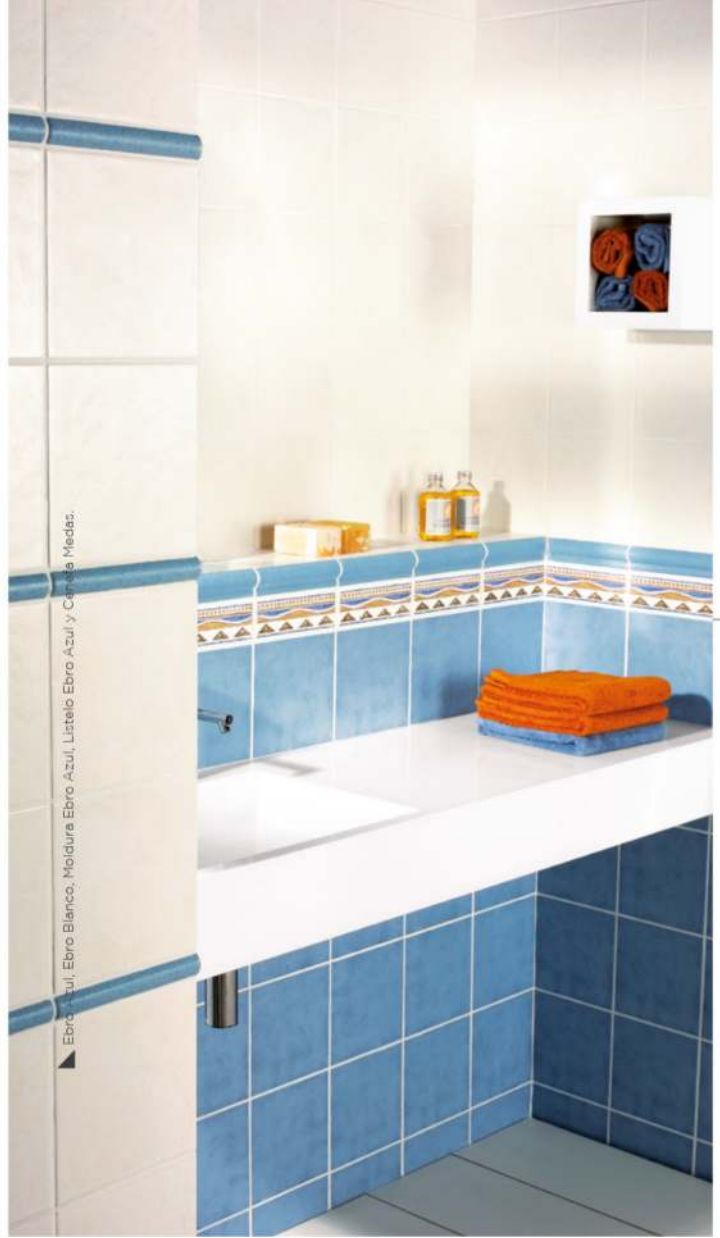

Listelo Ebro Azul |
2,5x20 cm/P-37

Listelo Rustico Cotto |
2,5x20 cm/P-37

Decor Medas |
20x20 cm/P-1

Ebro Blanco |
20x20 cm/M-8

Moldura Ebro Azul |
5x20 cm/M-41

Cenefa Medas |
7x20 cm/P-2

Ebro Azul, Ebro Blanco, Moldura Ebro Azul, Listelo Ebro Azul y Cenefa Medas.