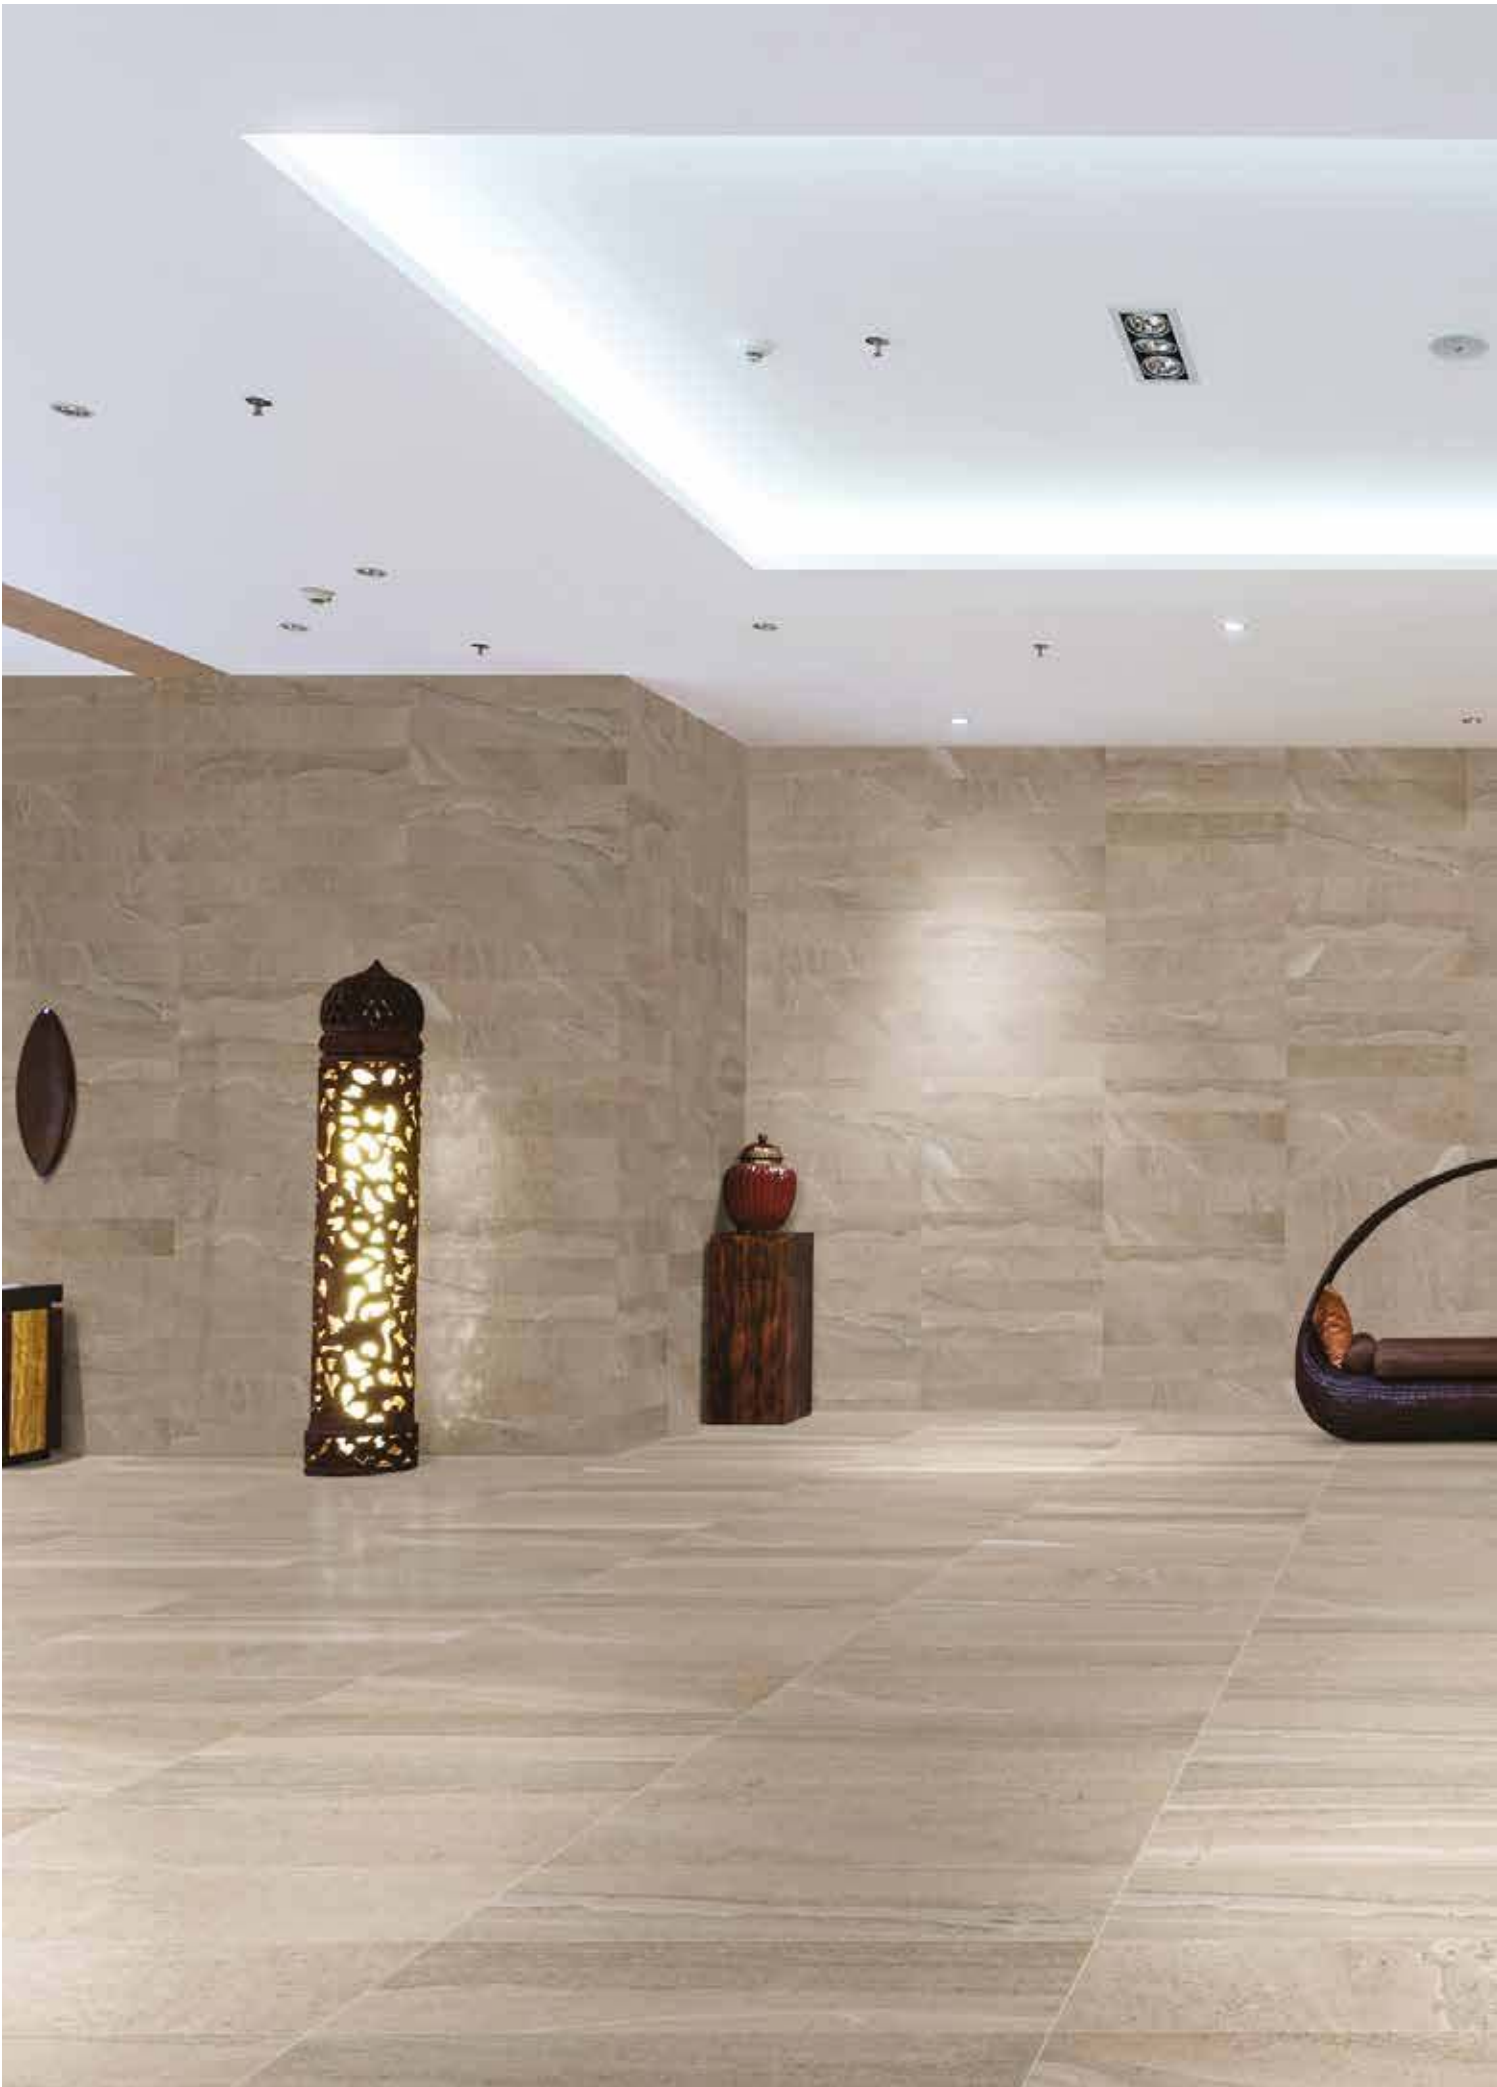

Kesme Bordür / Cut Border
Taba / Tobacco

BRITISH
STONE

Yer Karoları / Floor Tiles : K932891R 60x120 British Stone Bej / Beige

Duvar Karoları / Wall Tiles : K932924R 20x120 British Stone Bej / Beige

BRITISH STONE