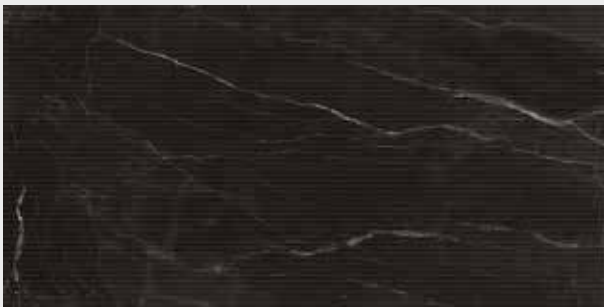

Çizgili Dekor / Lines Decor
Siyah / Black

40x80

Parlak / Glossy

K944013R