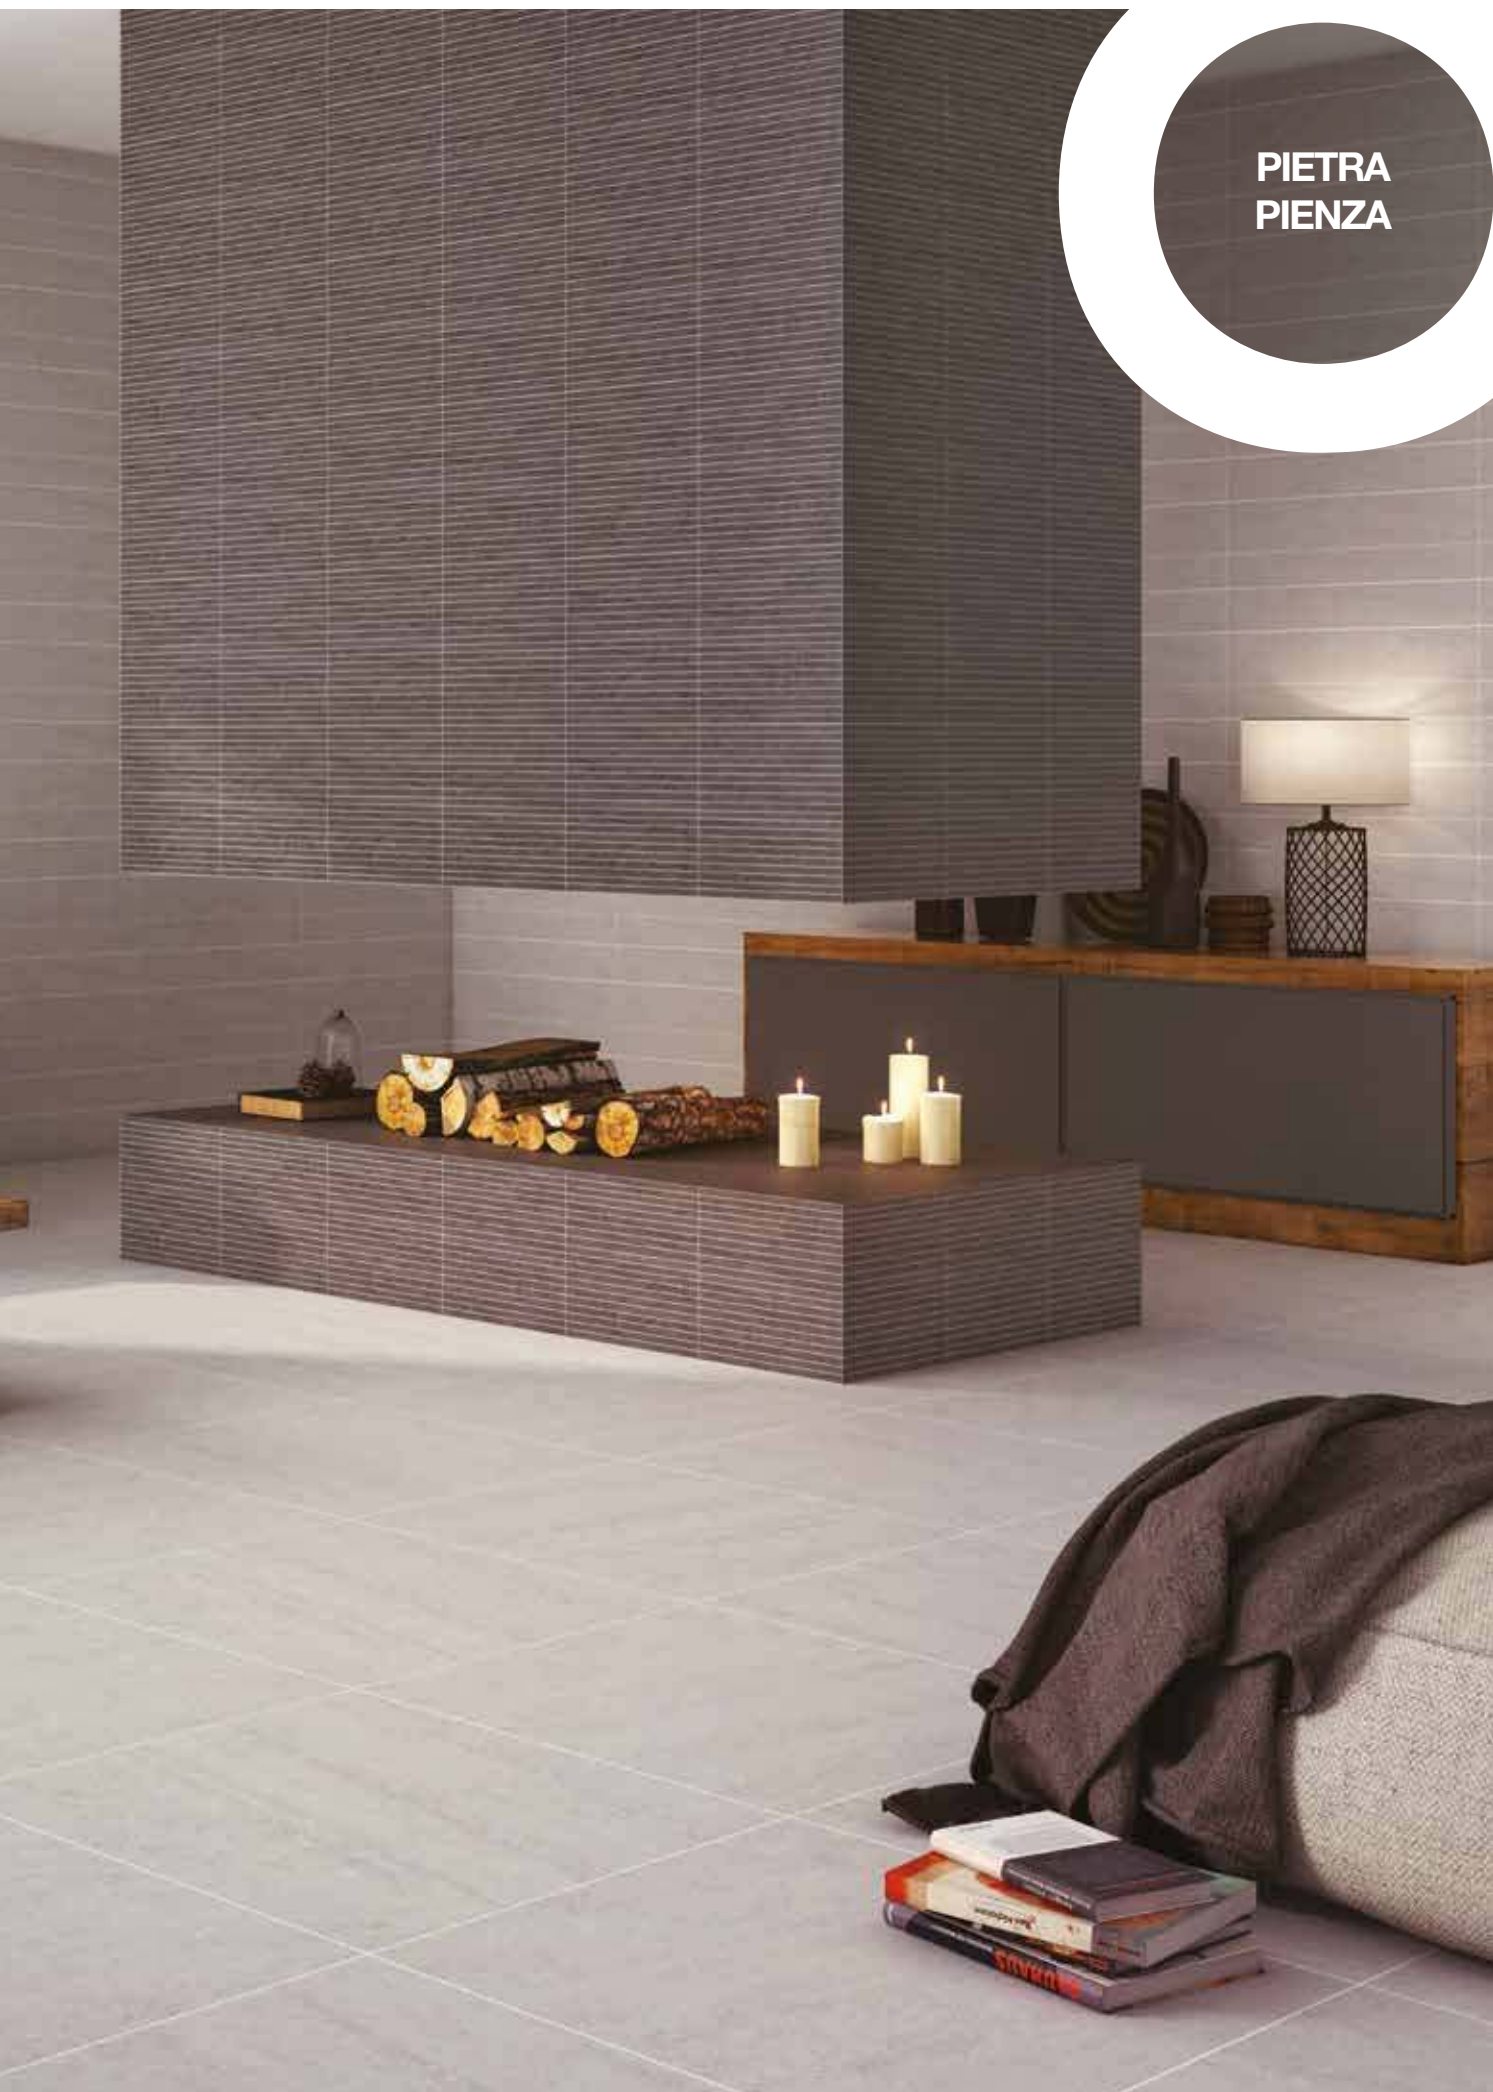

PIETRA
PIENZA