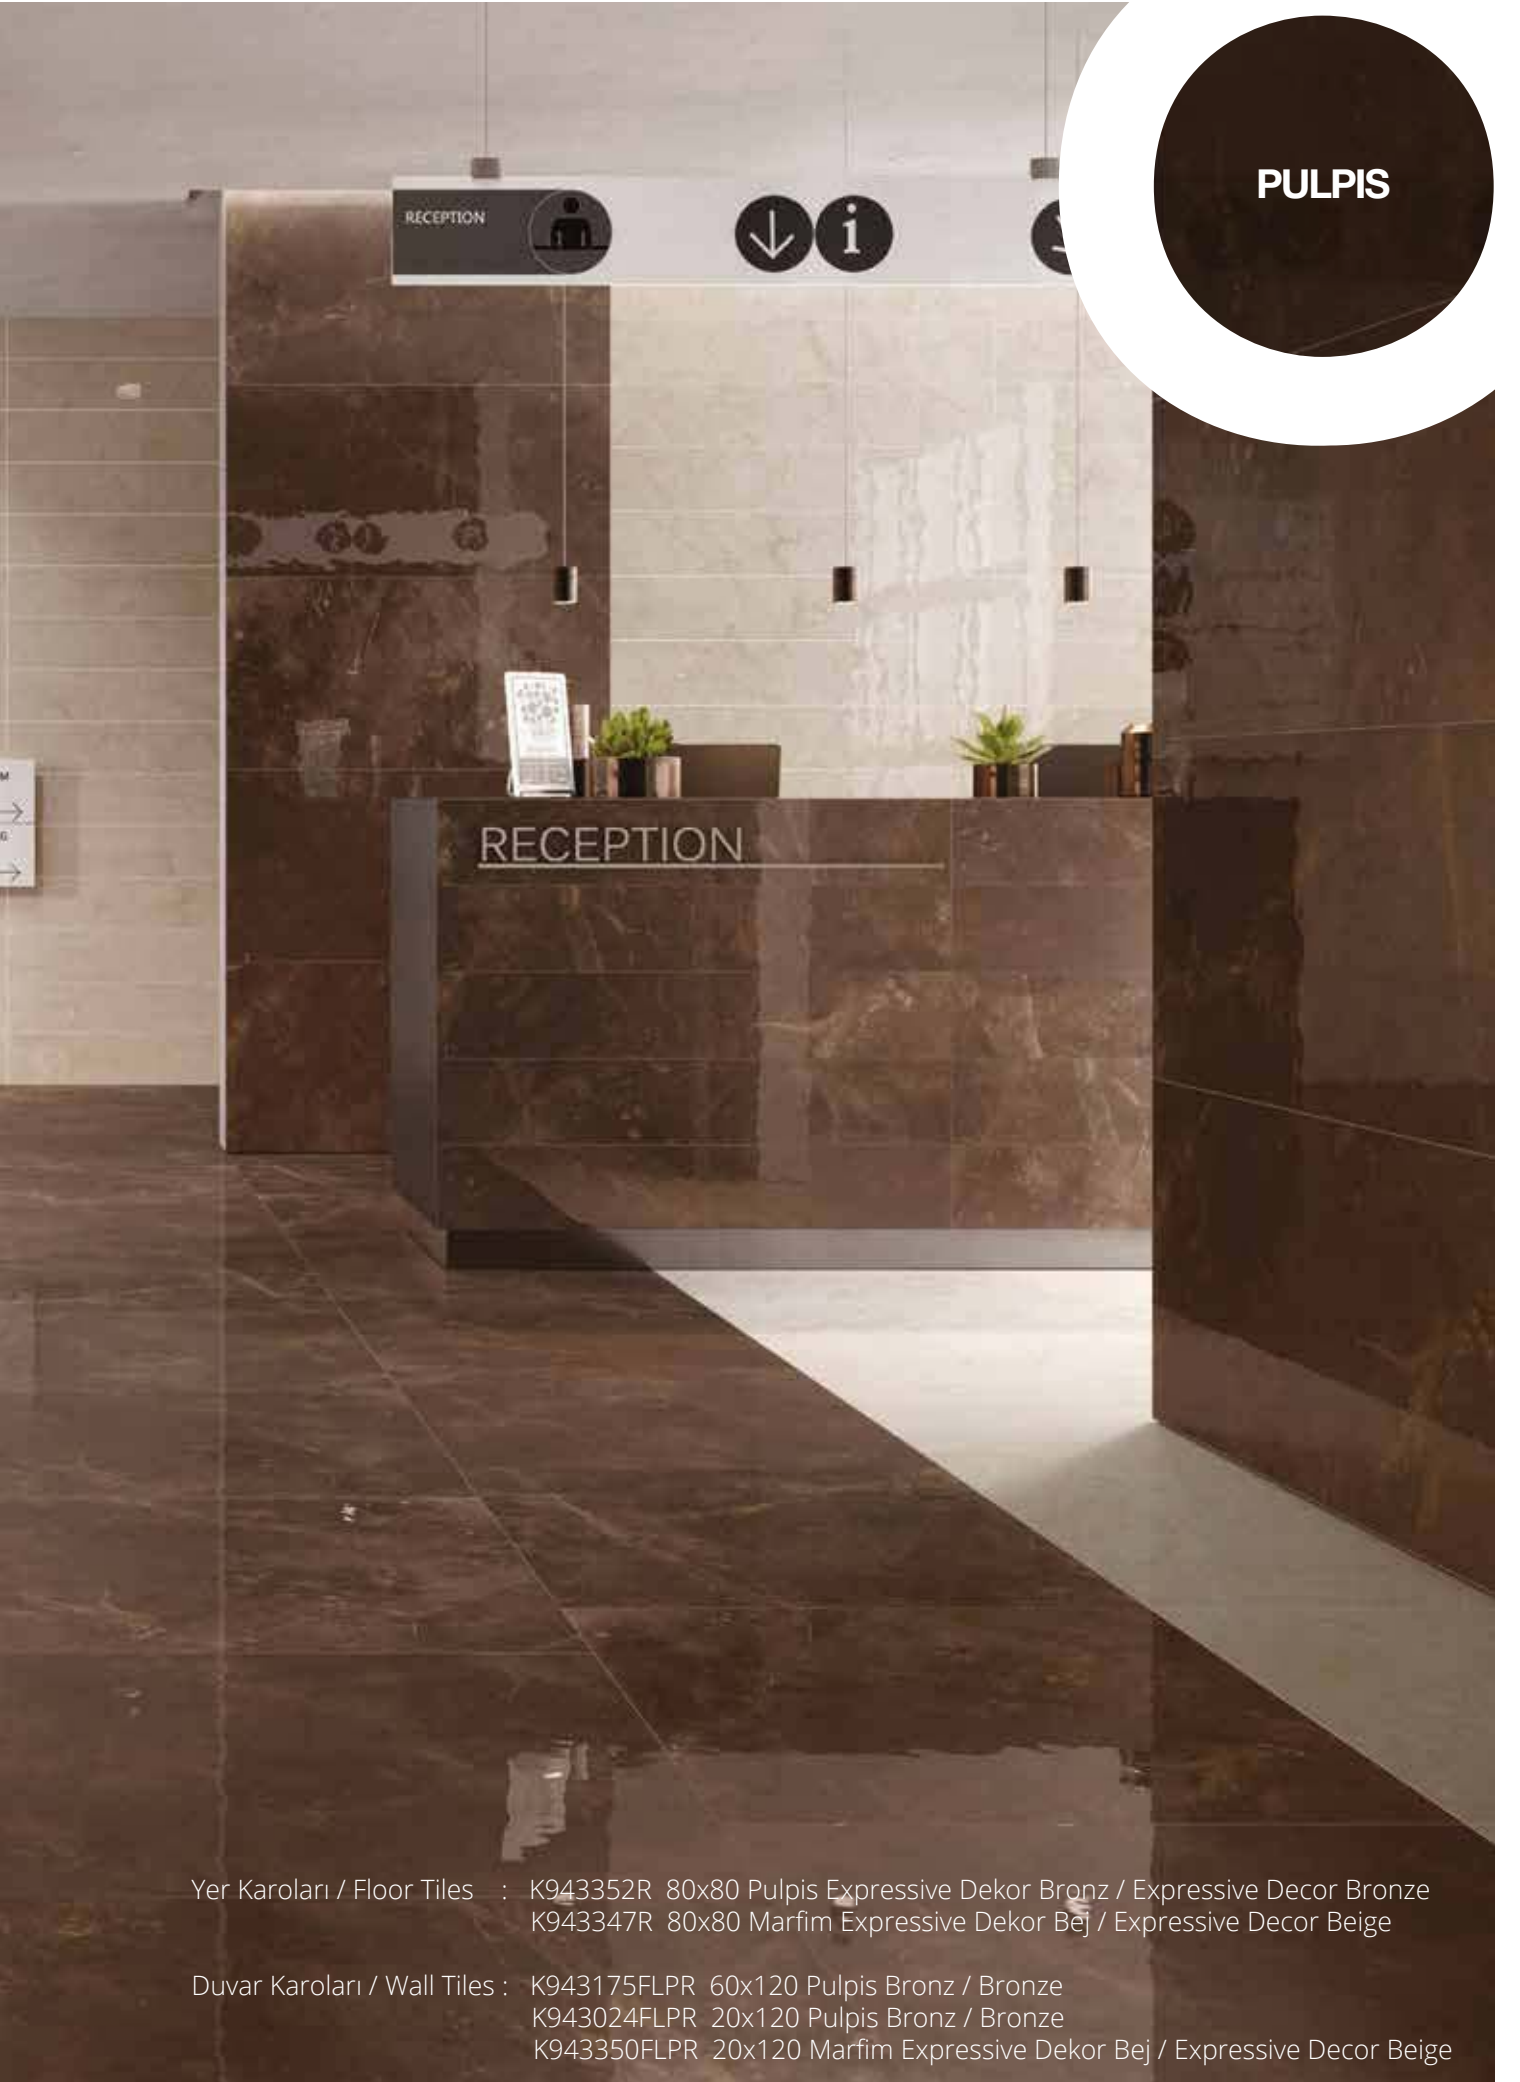

PULPIS

Yer Karoları / Floor Tiles : K943352R 80x80 Pulpis Expressive Dekor Bronz / Expressive Dekor Bronze
K943347R 80x80 Marfim Expressive Dekor Bej / Expressive Dekor Beige

Duvar Karoları / Wall Tiles : K943175FLPR 60x120 Pulpis Bronz / Bronze
K943024FLPR 20x120 Pulpis Bronz / Bronze
K943350FLPR 20x120 Marfim Expressive Dekor Bej / Expressive Dekor Beige