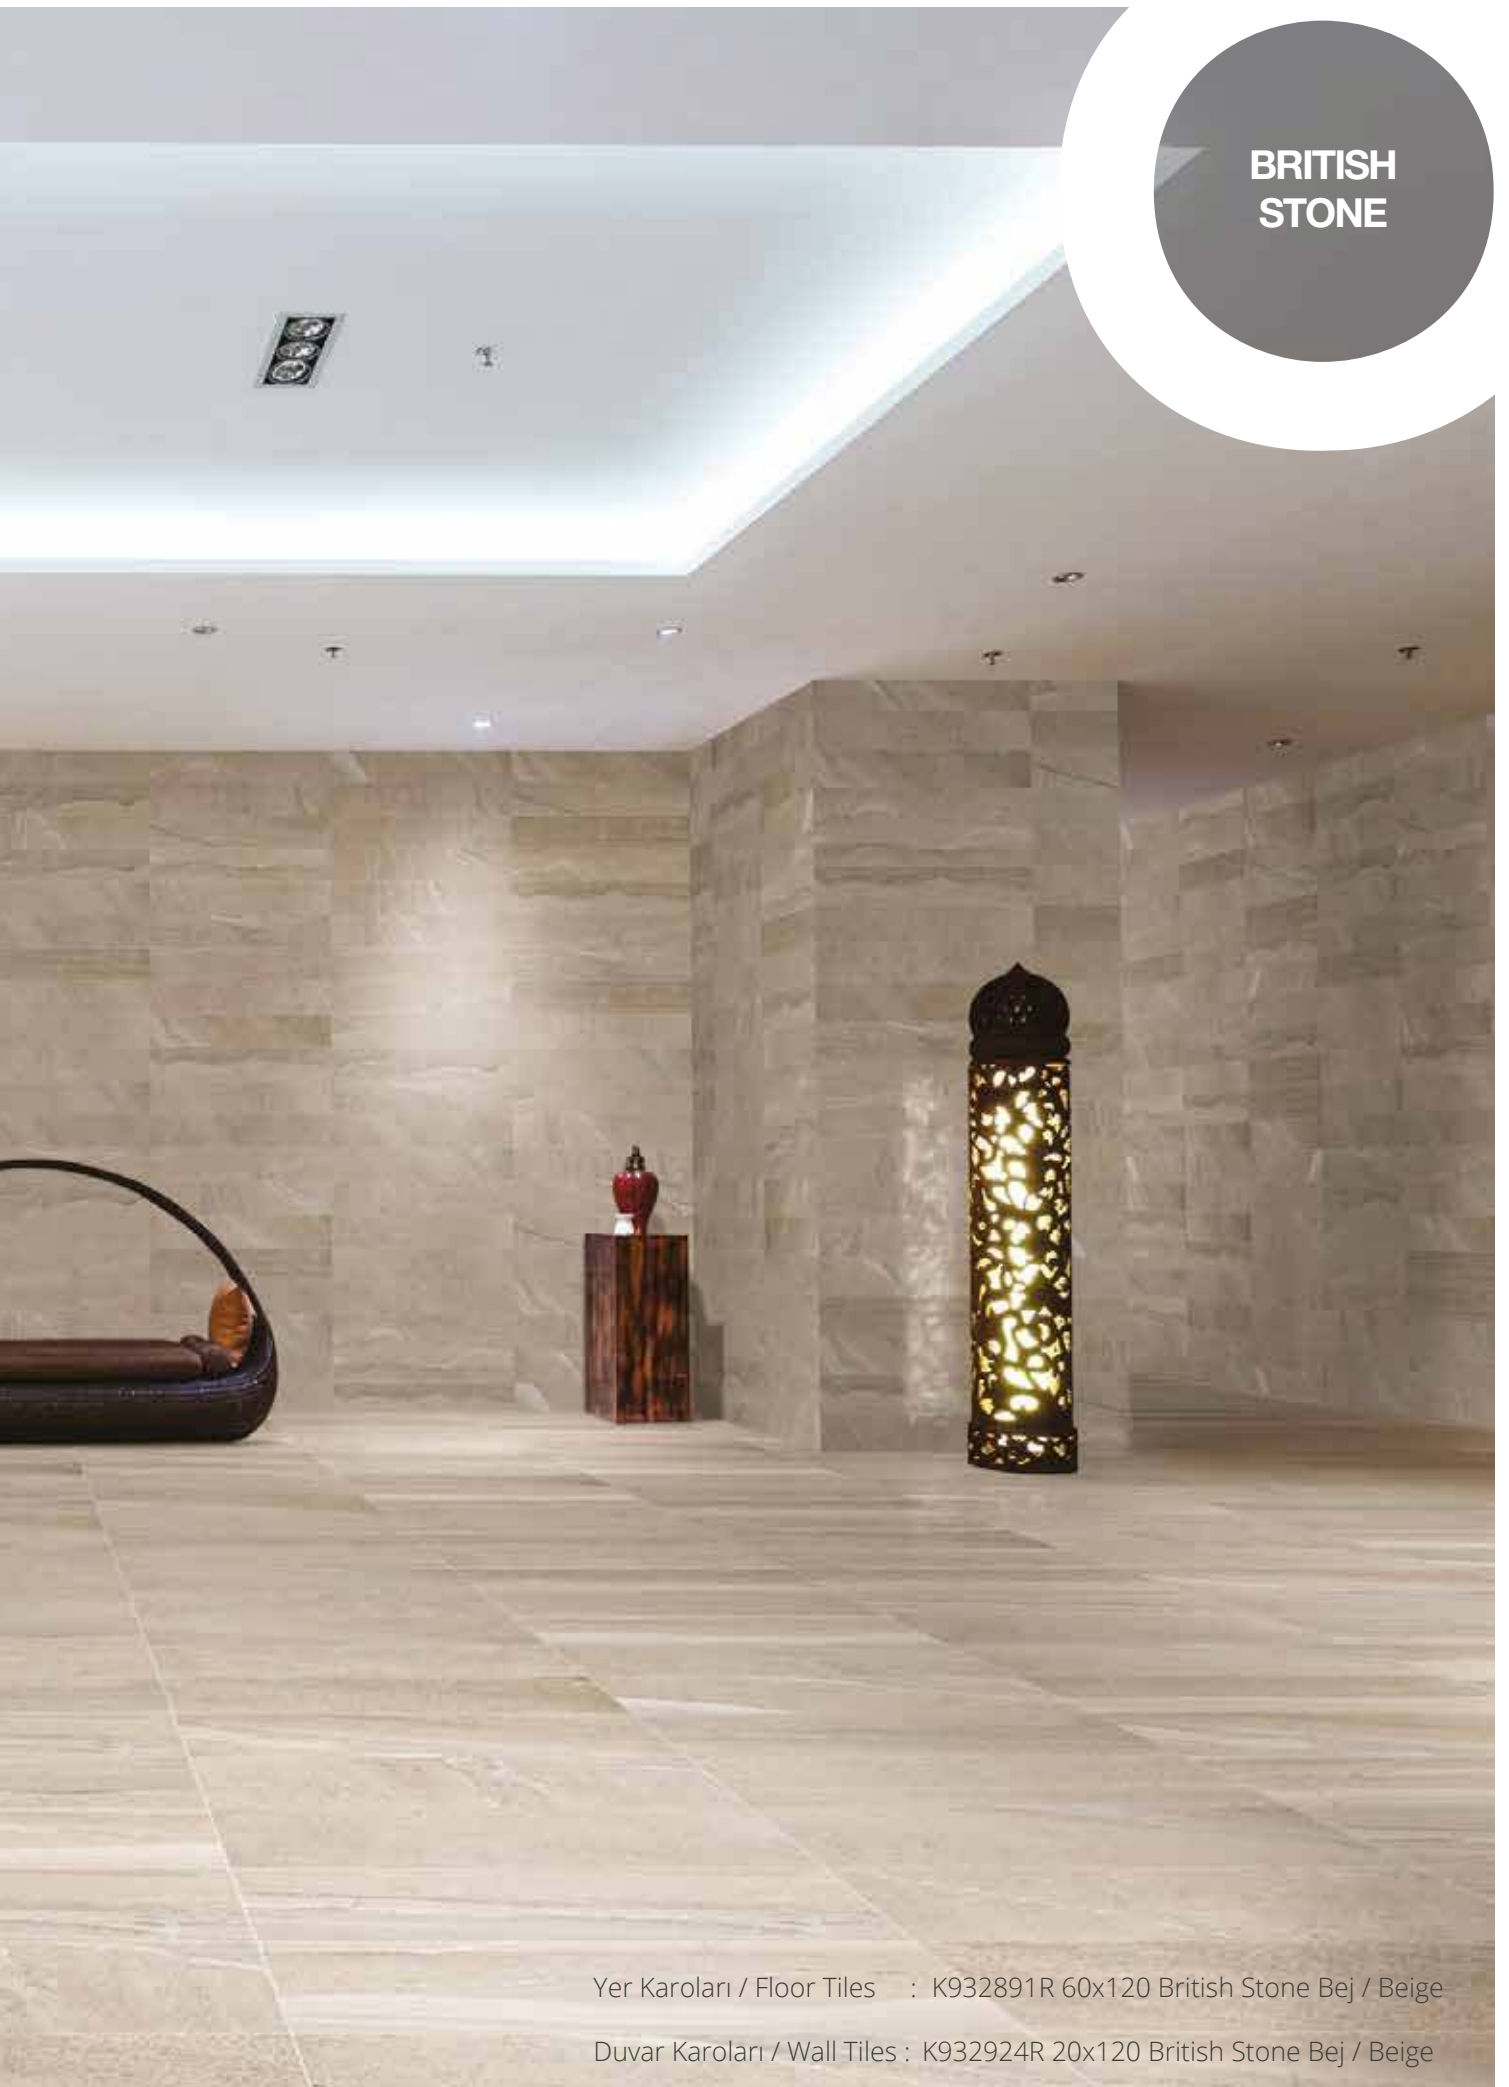

Kesme Bordür / Cut Border
Taba / Tobacco

BRITISH
STONE

Yer Karoları / Floor Tiles : K932891R 60x120 British Stone Bej / Beige

Duvar Karoları / Wall Tiles : K932924R 20x120 British Stone Bej / Beige

BRITISH STONE