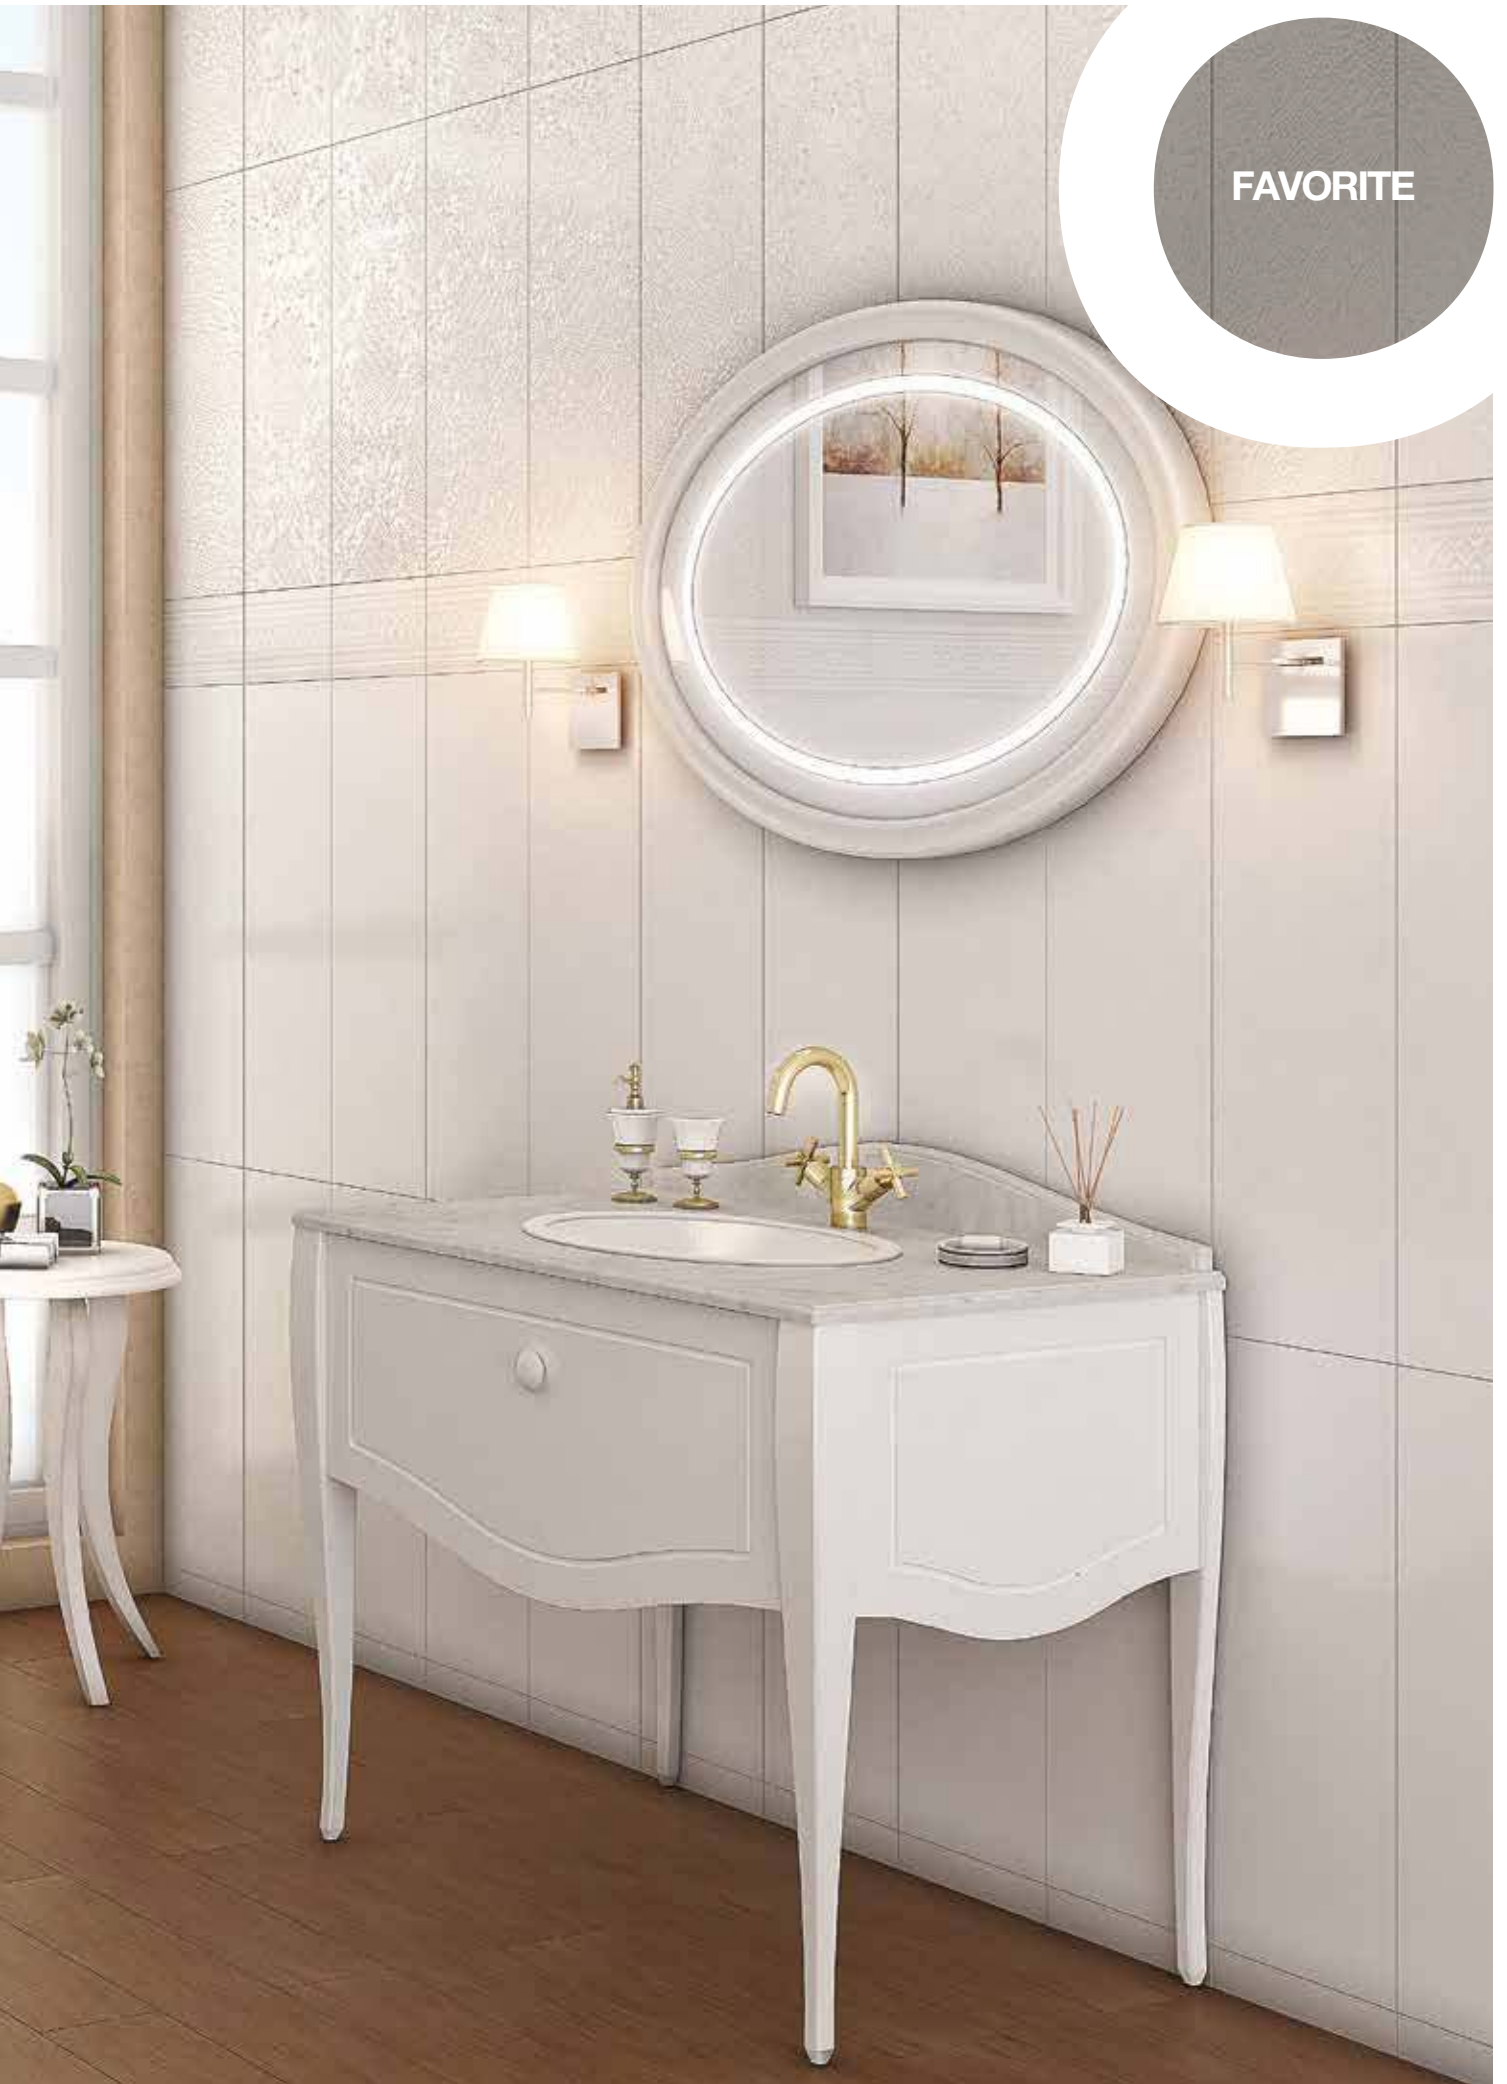

FAVORITE

FAVORITE

Klasik Fransız ev dekorasyon stilinden esinlenilerek tasarlanan seramik serisi. Favorite, yatay ve dikey kullanıma olanak tanıyan tasarım özgürlüğü ile dikkat çekiyor. Nostaljik iç dekorasyon anlayışındaki rölyefli duvar panellerinden izler taşıyan modern klasik seri, olduğu yere zarafet ve sıcaklık katıyor. Adını kadının güzelliğini öne çıkaran Belle Epoque döneminden alan mat yüzeyli beyaz karolar, rölyefli dekor ve bordürleriyle asaleti simgeliyor.