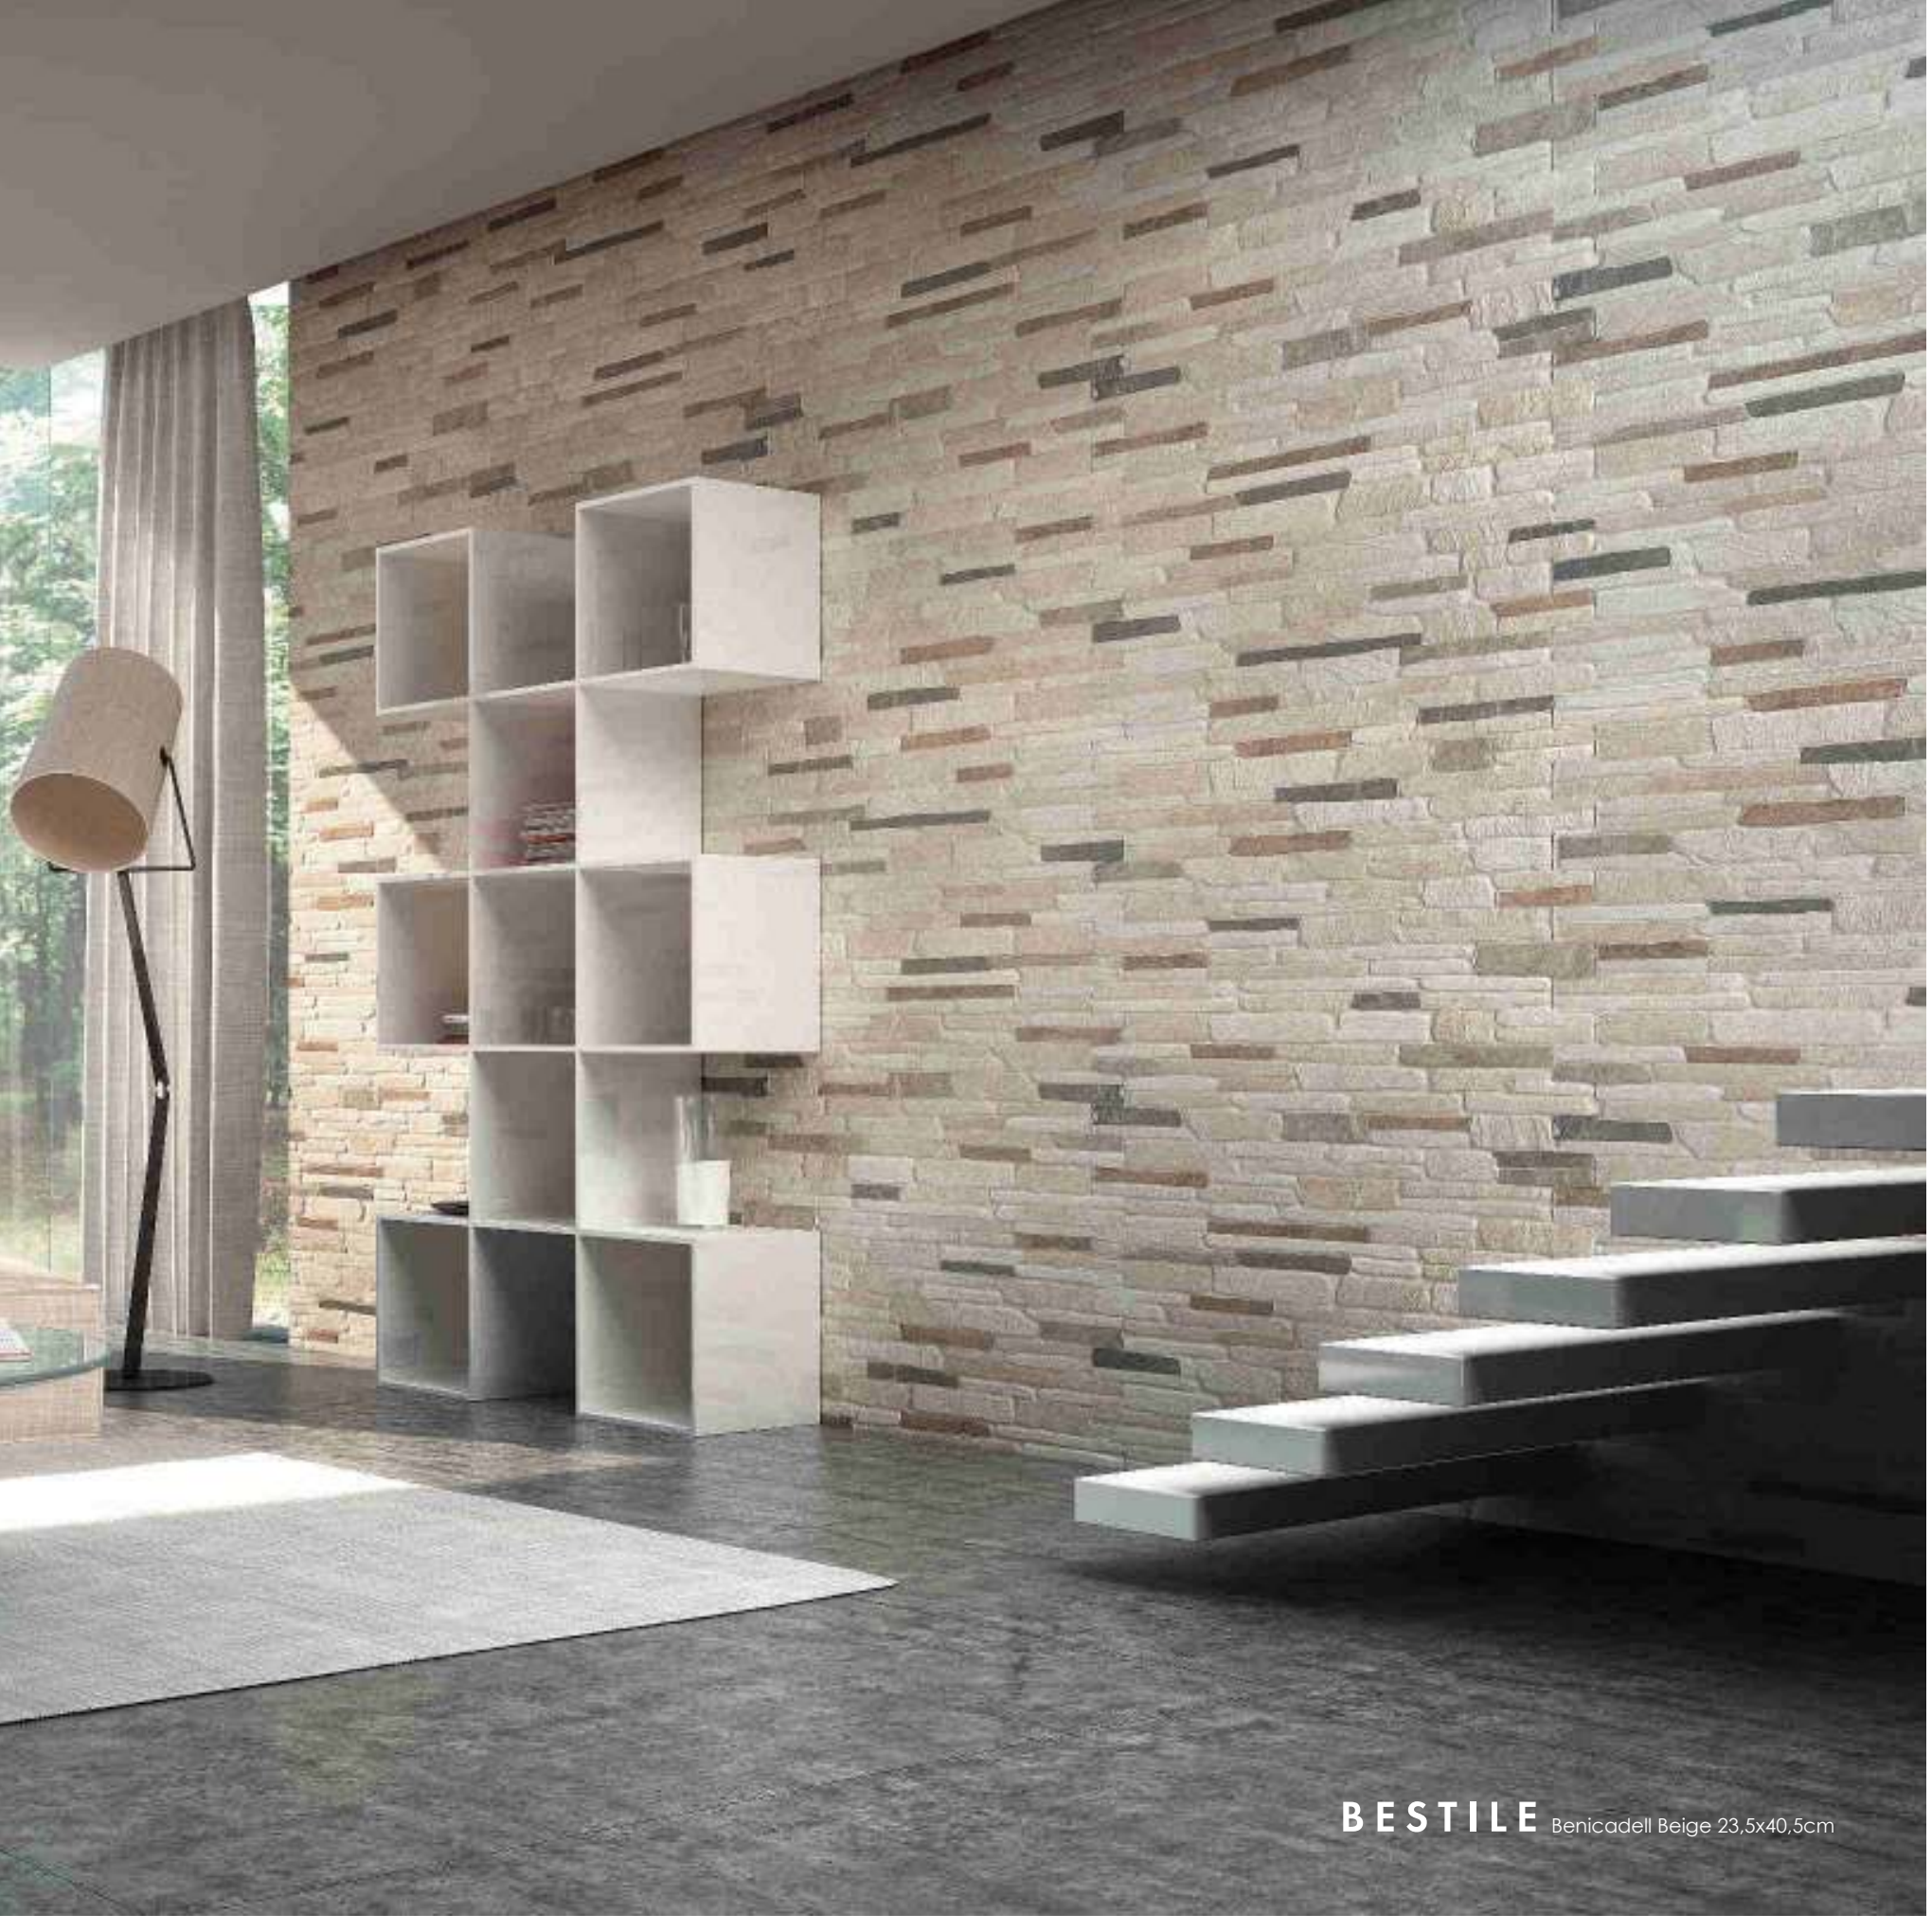

BESTILE Benicadell Beige 23,5x40,5cm