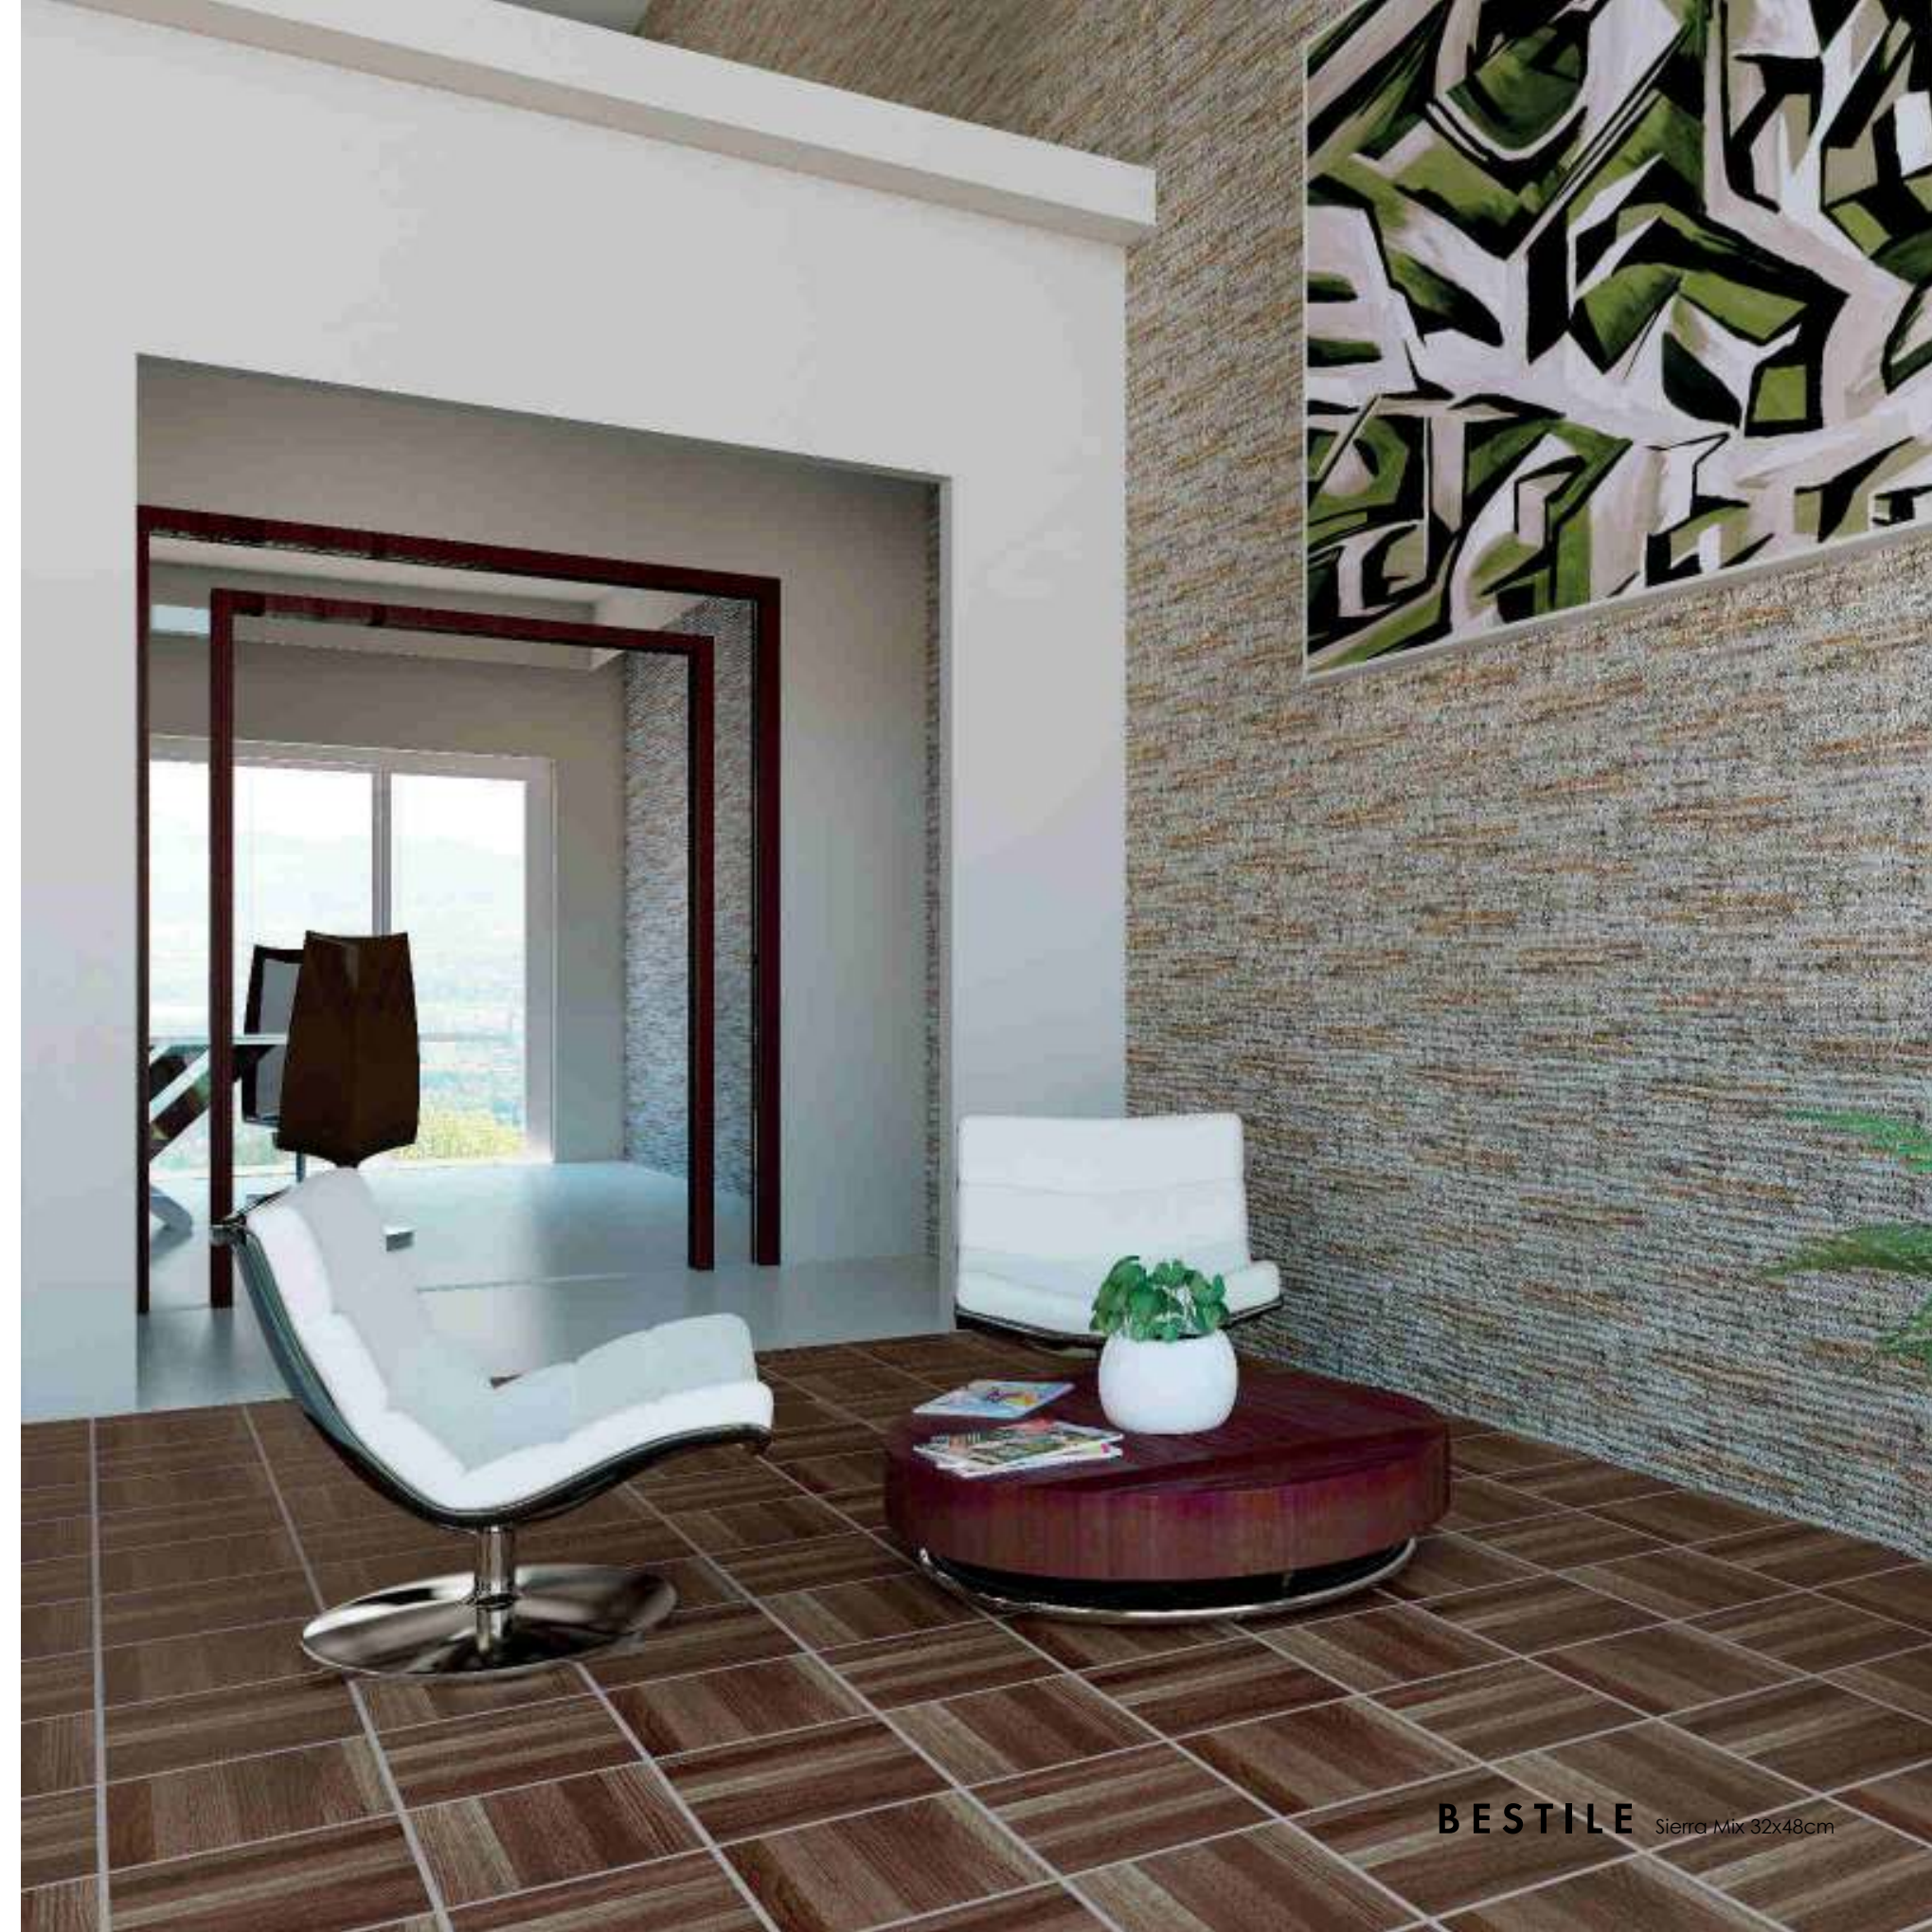

Andes Musgo

Andes Marfil

Sierra Gris

Sierra Mix

Vesubio

Porcelánico | Porcelain 32x48cm

Pasta Roja | Red Body 32,5x49,2cm

*Distintas gráficas, empaquetados de forma aleatoria
*Different graphics, plain and packaged randomly