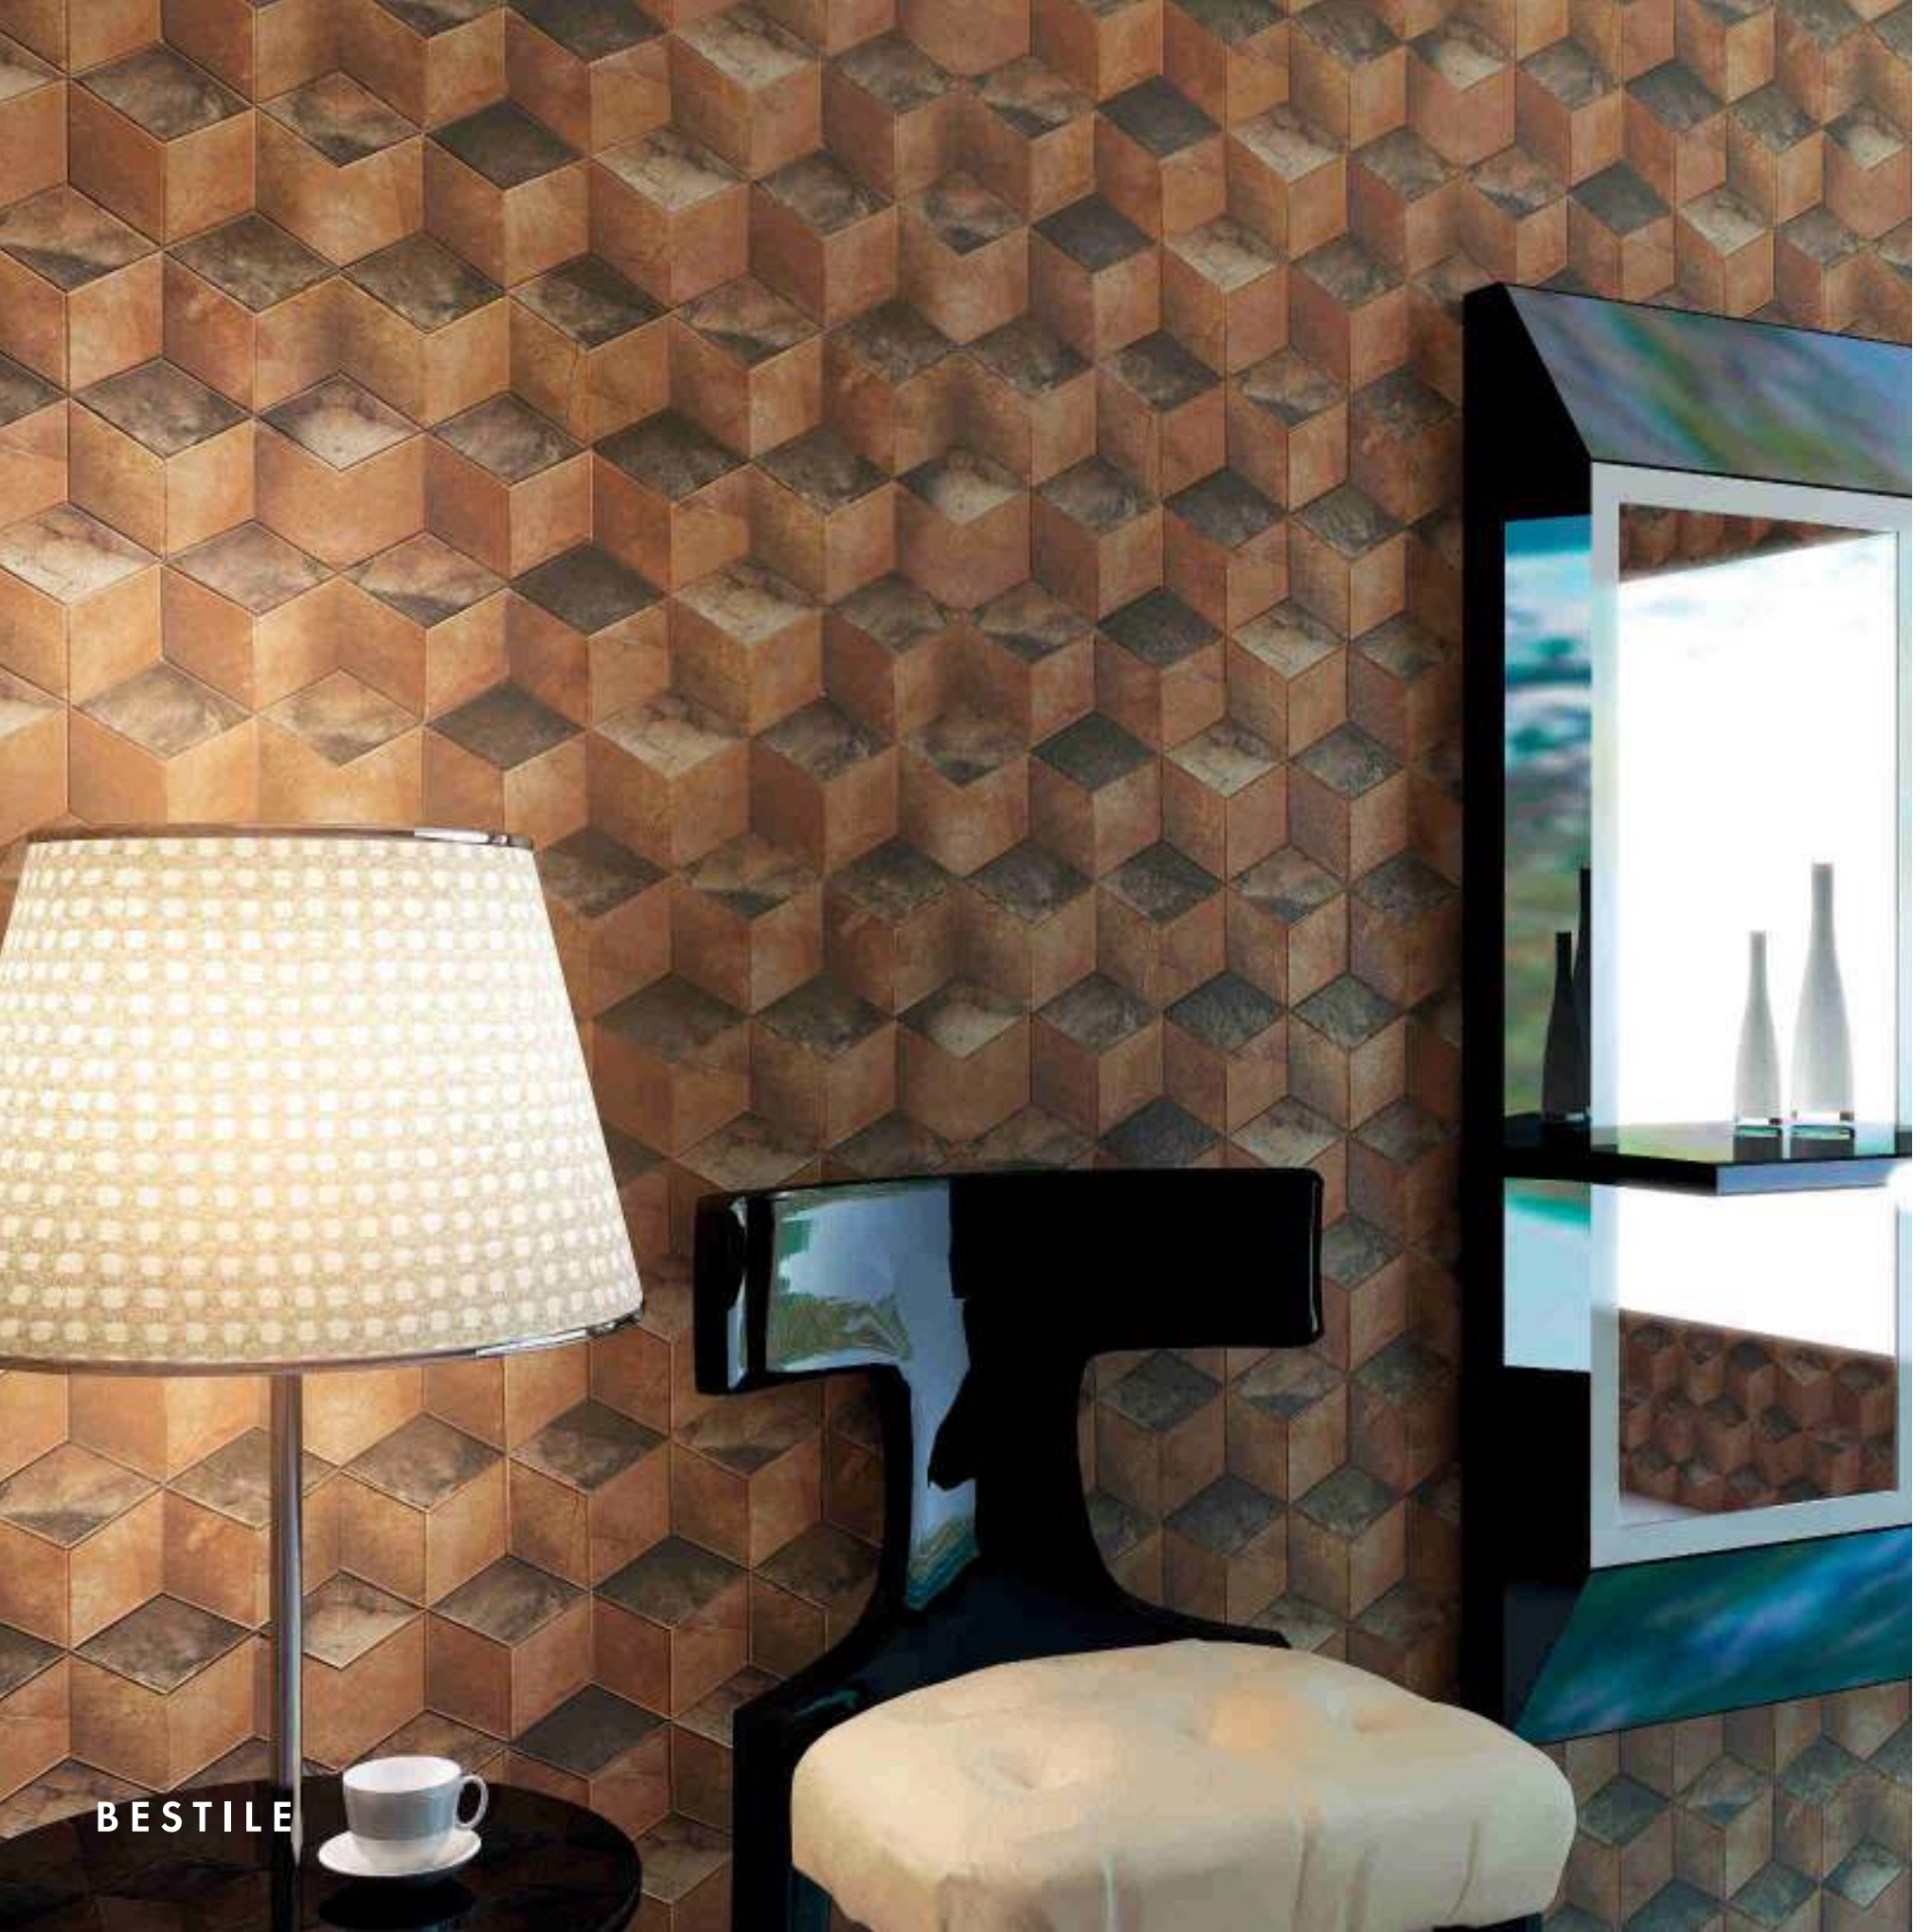

BESTILE

BESTILE Damero 37,2x38,8cm

Damero

Porcelánico | **Porcelain** 37,2x38,8cm
Pasta Roja | **Red Body** 38,6x40,4cm

Damero

BESTILE

Tridi Wood

Porcelánico | **Porcelain** 37,2x38,8cm
Pasta Roja | **Red Body** 38,6x40,4cm