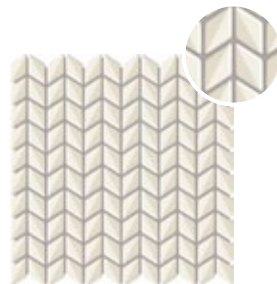

Mosaico Smart White
29,5x30,5 S-75