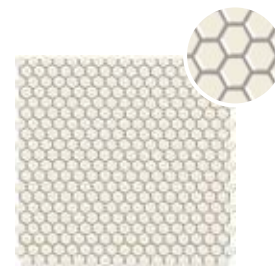

Mosaico Maio White
28x29 S-45