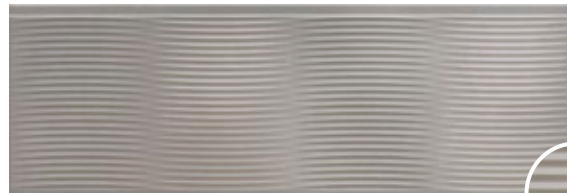

# MATERIXIA

WHITE BODY | PASTA BLANCA

25x75

10"x29"

Wall Tile: Materika Grey 45x90 Rect. · Materika Grey 25x75 · Decor Ellipsis 25x75 · Mosaico Materika Grey 31,6x31,6 · Floor Tile: Materika Grey 75x75 Rect.

Materika Dark Grey 25x75 B-99

Earth Dark Grey 25x75 B-72

Decor Cosmos Dark Grey 25x75 S-79

Decor Ellipsis 25x75 B-72

A

Decor Constellation Dark Grey 25x75 S-86 (1 piece)

B

Perfil Acero Inox 1x75 S-21