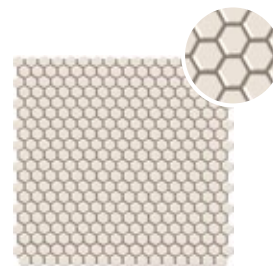

Wall Tile: Materika White 25x75 · Mosaico One White 30x27,5 · Decor Bump White 15x15 · Floor Tile: Materika White 75x75 Rect.

Materika Sand 25x75 B-99

Earth Sand 25x75 B-72

Decor Cosmos Sand 25x75 S-79

Decor Ellipsis 25x75 B-72

A

Decor Constellation Sand 25x75 S-86 (1 piece)

B

Perfil Acero Inox 1x75 S-21

Listelo Qui 4,5x75 S-75

Decor Bump Sand 15x15 S-18 (1 piece)

Sigma White 21,6x24,6 B-100

Available in 14 different designs (page 13).  
Disponible en 14 diseños diferentes (página 13).

Mosaico Materika Sand  
Porcelain 31,6x31,6 B-54

Mosaico Smart White  
29,5x30,5 S-75

Mosaico Maio White  
28x29 S-45

COORDINATED FLOOR TILES / PAVIMENTO COORDINADO

PORCELAIN | PORCELÁNICO

Materika Sand 75x75 Rect. B-100