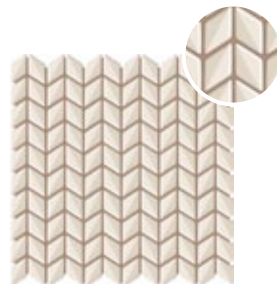

Mosaico Smart White
29,5x30,5 S-75