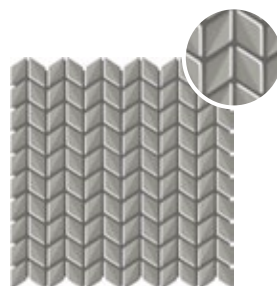

# MATERIXIA

WHITE BODY | PASTA BLANCA

25x75

10"x29"

Wall Tile: Materika Grey 45x90 Rect. · Materika Grey 25x75 · Decor Ellipsis 25x75 · Mosaico Materika Grey 31,6x31,6 · Floor Tile: Materika Grey 75x75 Rect.

Materika Dark Grey 25x75 B-99

Earth Dark Grey 25x75 B-72

Decor Cosmos Dark Grey 25x75 S-79

Decor Ellipsis 25x75 B-72

A

Decor Constellation Dark Grey 25x75 S-86 (1 piece)

B

Perfil Acero Inox 1x75 S-21

Listelo Qui 4,5x75 S-75

Decor Bump Steel 15x15 S-20 (1 piece)

Mosaico Materika Dark Grey Porcelain 31,6x31,6 B-54

Mosaico Smart Dark Grey 29,5x30,5 S-75

Mosaico Maio Dark Grey 28x29 S-45

COORDINATED FLOOR TILES / PAVIMENTO COORDINADO