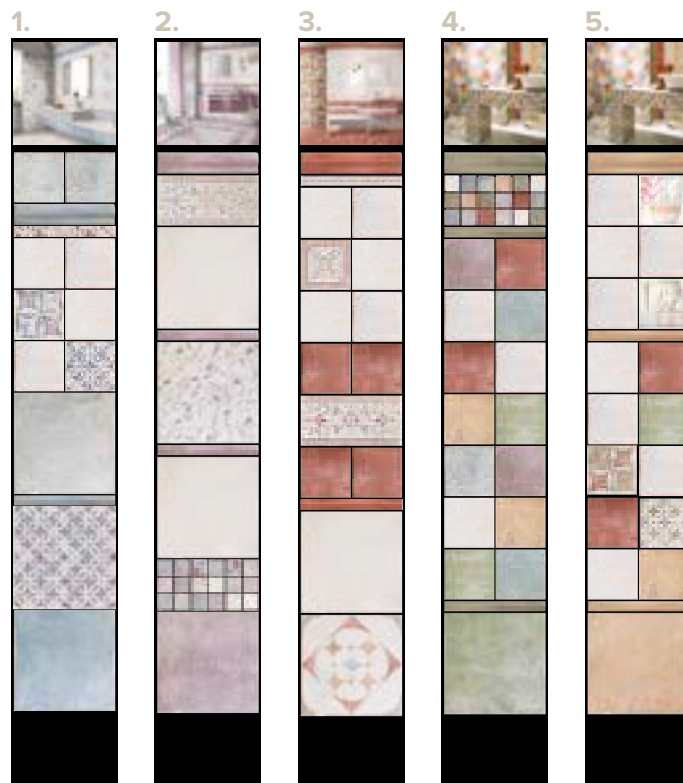

LA PIETRA² VOLTA

CARTELLE

290

03

SINOTTICI BAGNO // bathroom

SINOTTICI CUCINA // kitchen