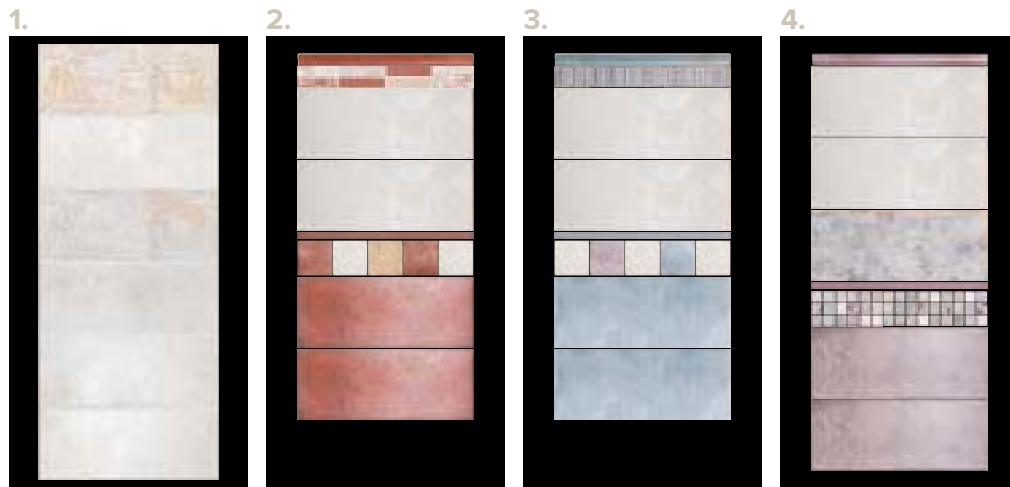

CULLA

03

SINOTTICI BAGNO // bathroom

SINOTTICI CUCINA // kitchen