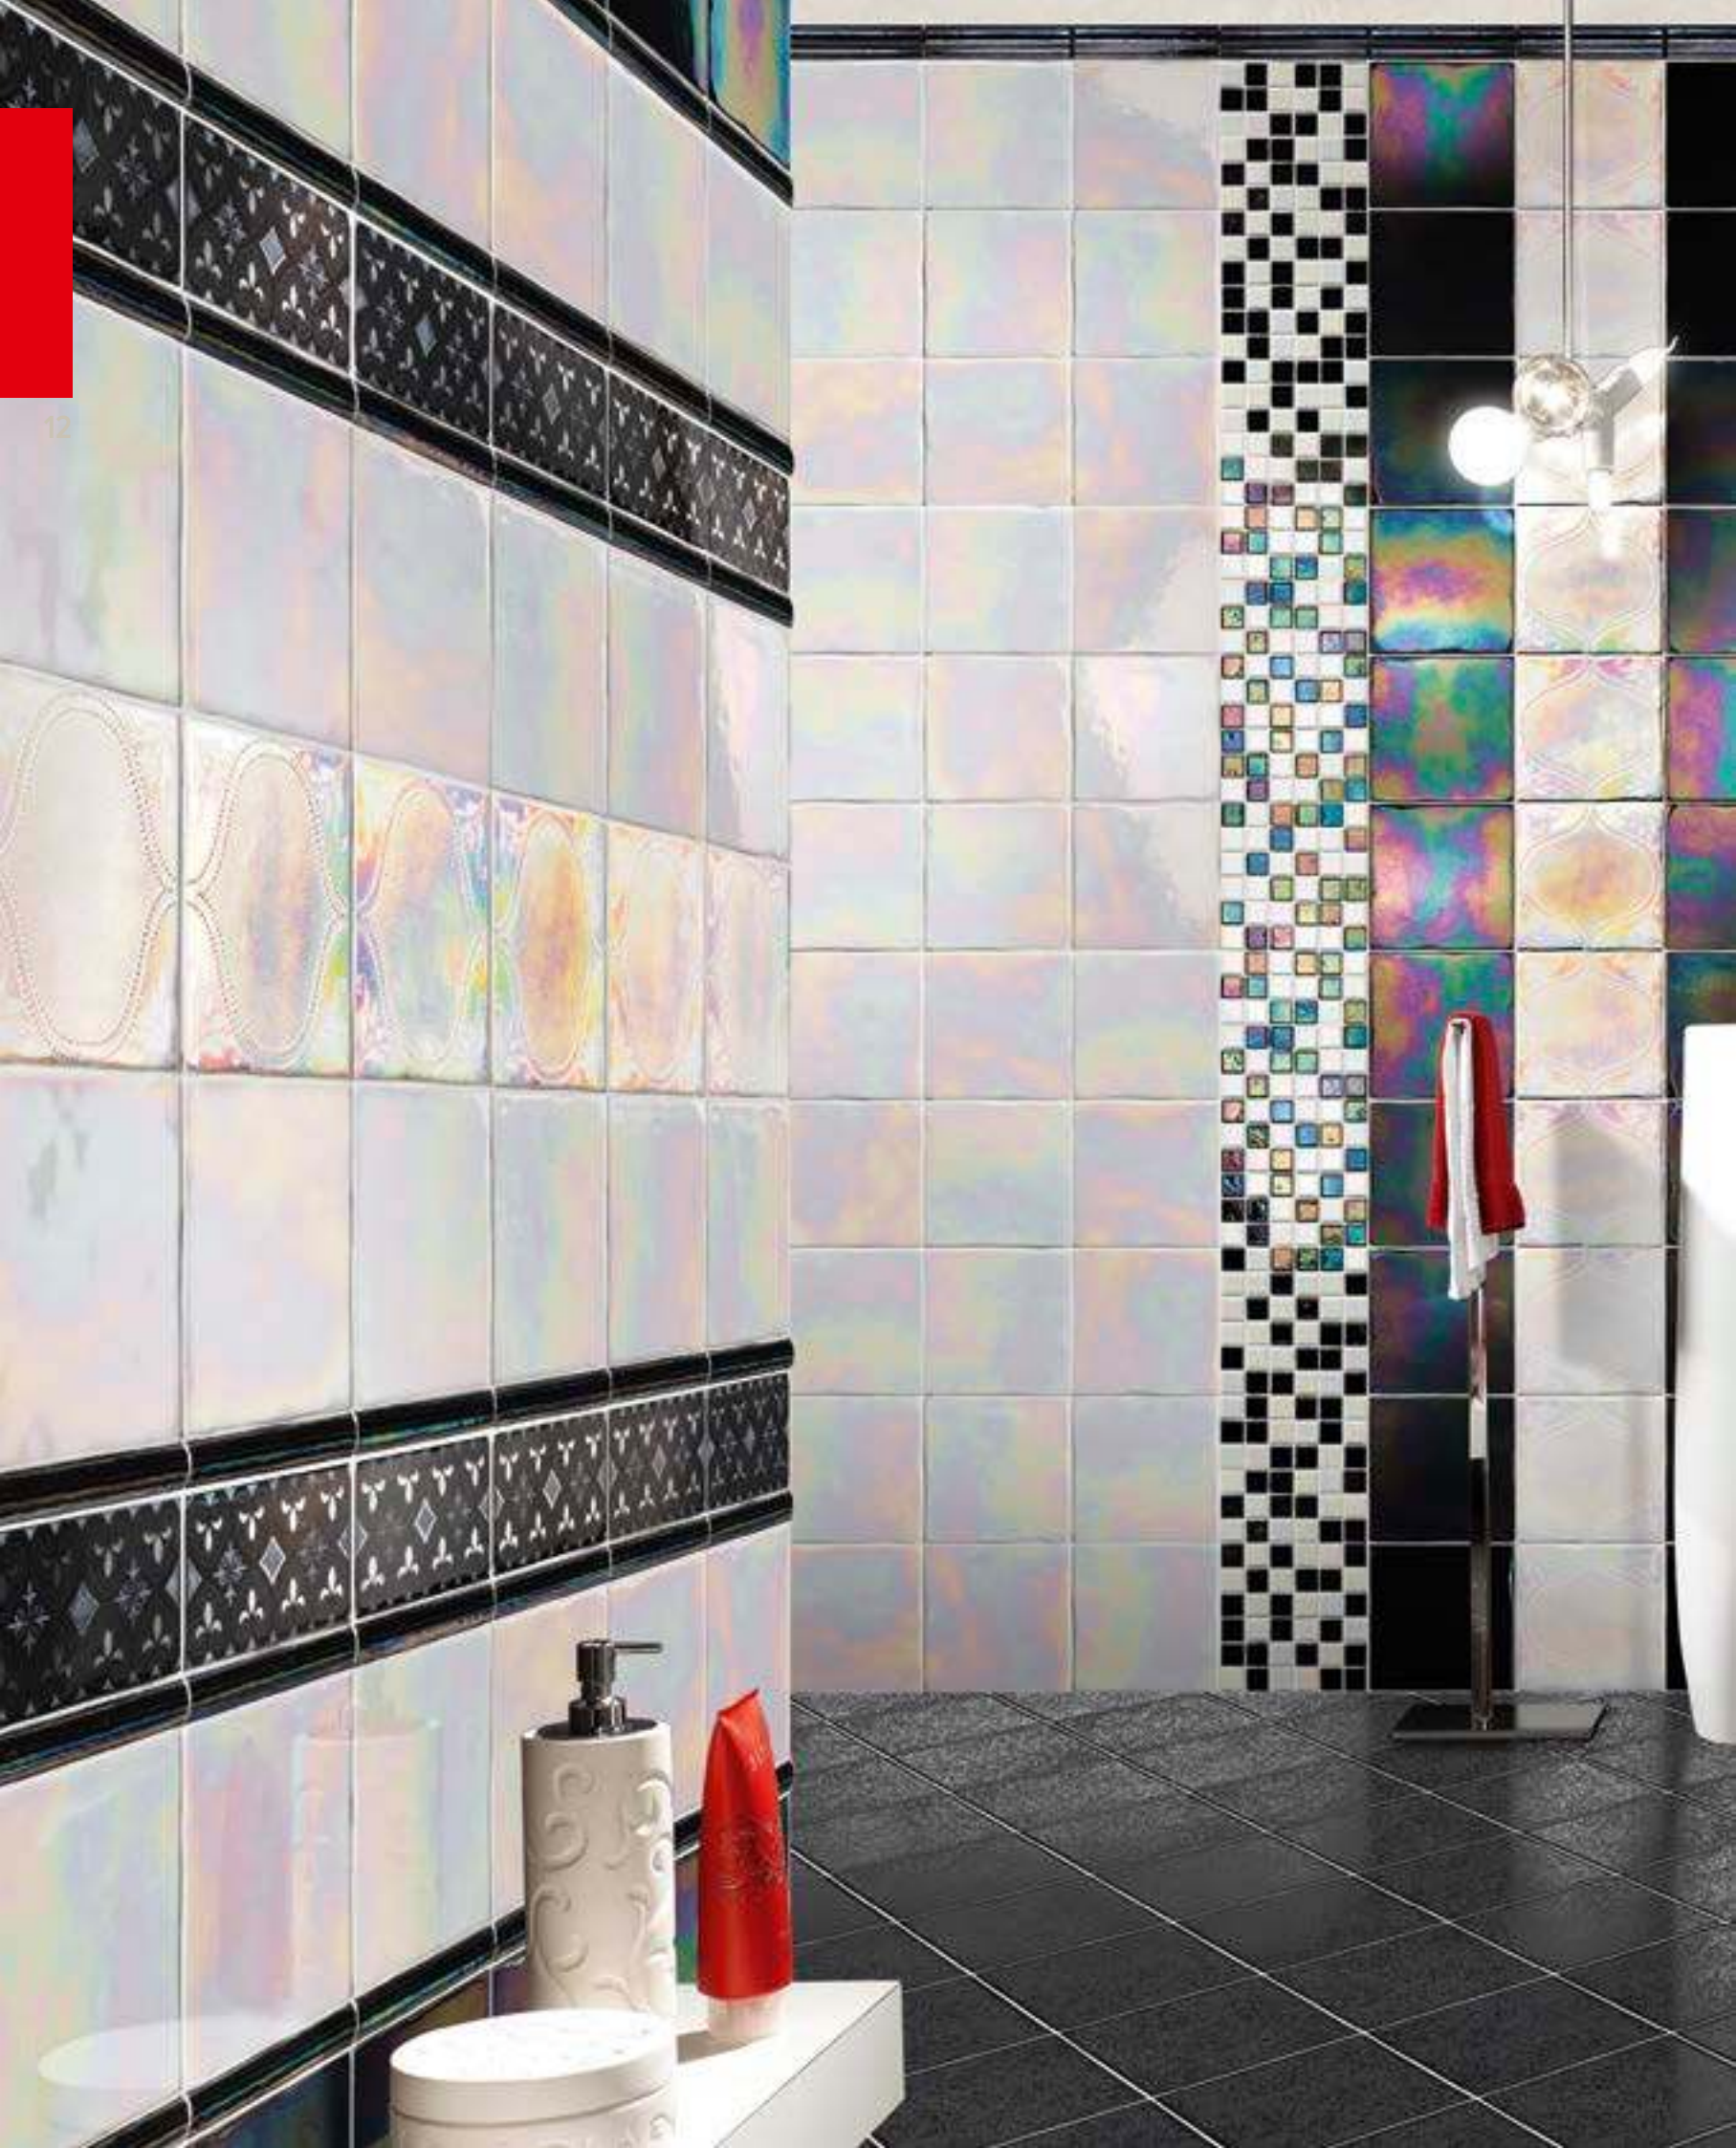

rosso

nero

IMPIEGHI // USE

RIFLESSI VERDE // mosaico lustrato bo/sm/zi 20x20 - smeraldo lustrato 10x10 - bianco lustrato 10x10

RIFLESSI ROSSO // bianco/rosso 20x20 - mosaico bianco/rosso 20x20 - inserto sole rosso 10x10 - pavimento bianco protetto 20x20