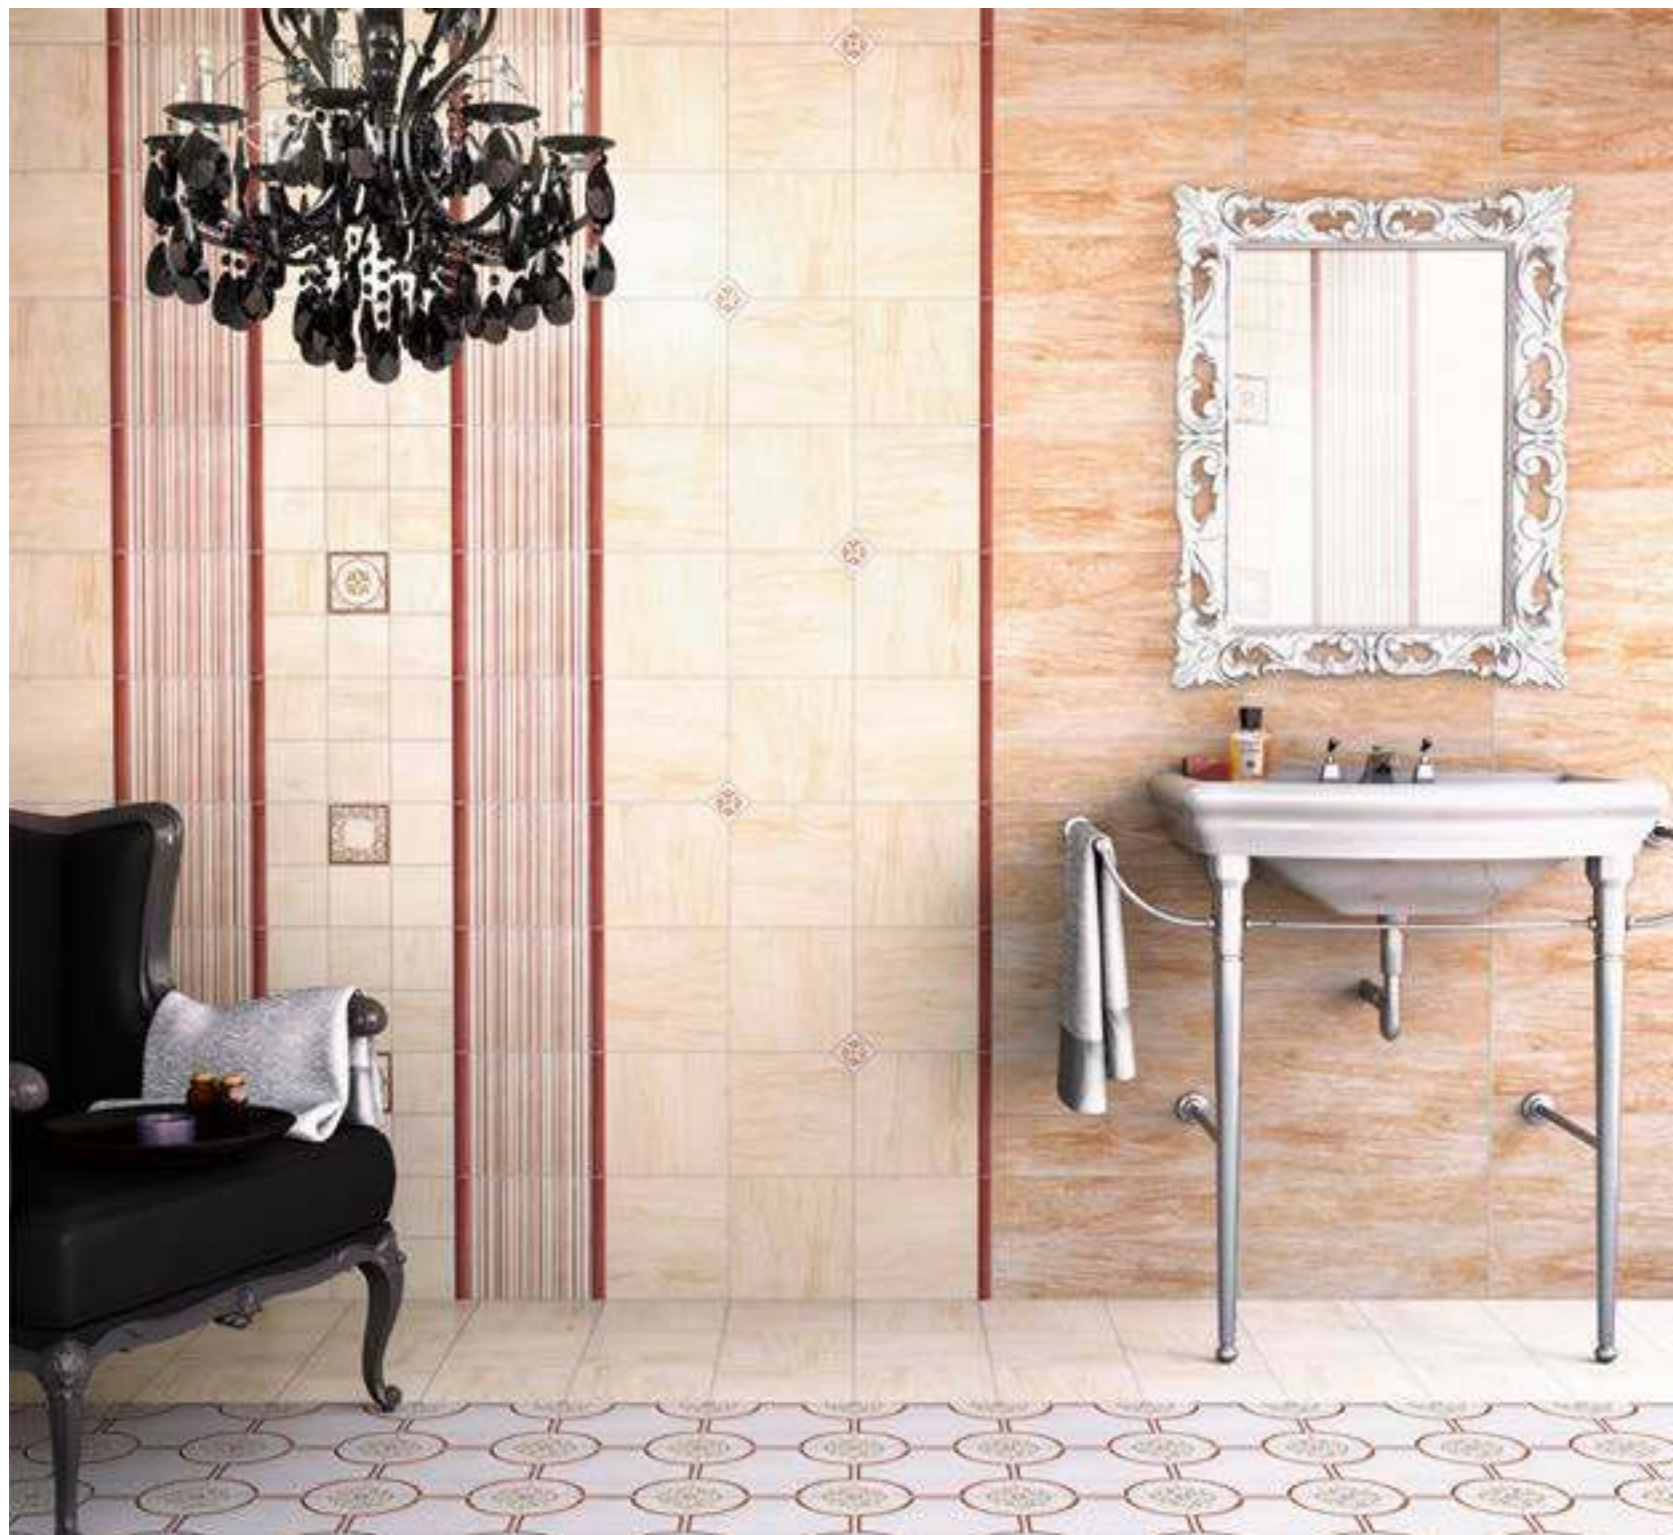

Venezia Firenze Roma

132

FORMATI DISPONIBILI AVAILABLE SIZES

COLORI // COLOURS

faggio

acero

IMPIEGHI // USE

LEGNODIVOLTA VENEZIA // legnodivolta acero 10x40 - legnodivolta faggio 20x20 - decoro venezia pav 20x20 - legnodivolta faggio 10x10 - inserto venezia A/B 10x10 coordinato righe 20x20 - tozzetto venezia 4,8x4,8 - matita venezia 2x20