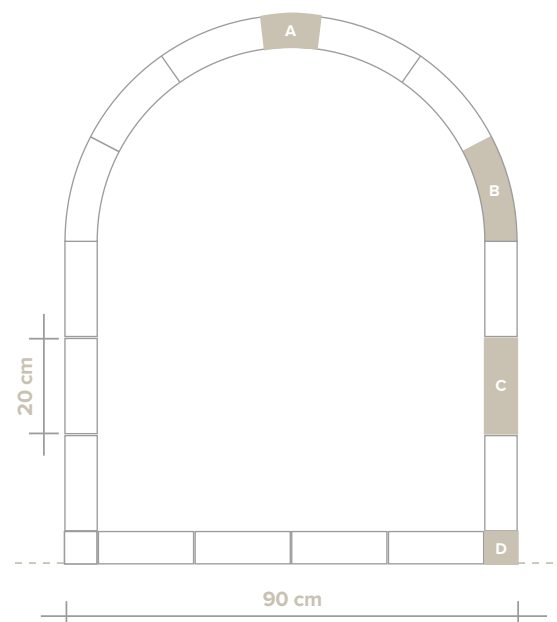

- **A** chiave di volta 12,5x5
- **B** giropecchio 5x27
- **C** listello 5x20
- **D** giospecchio 5x5