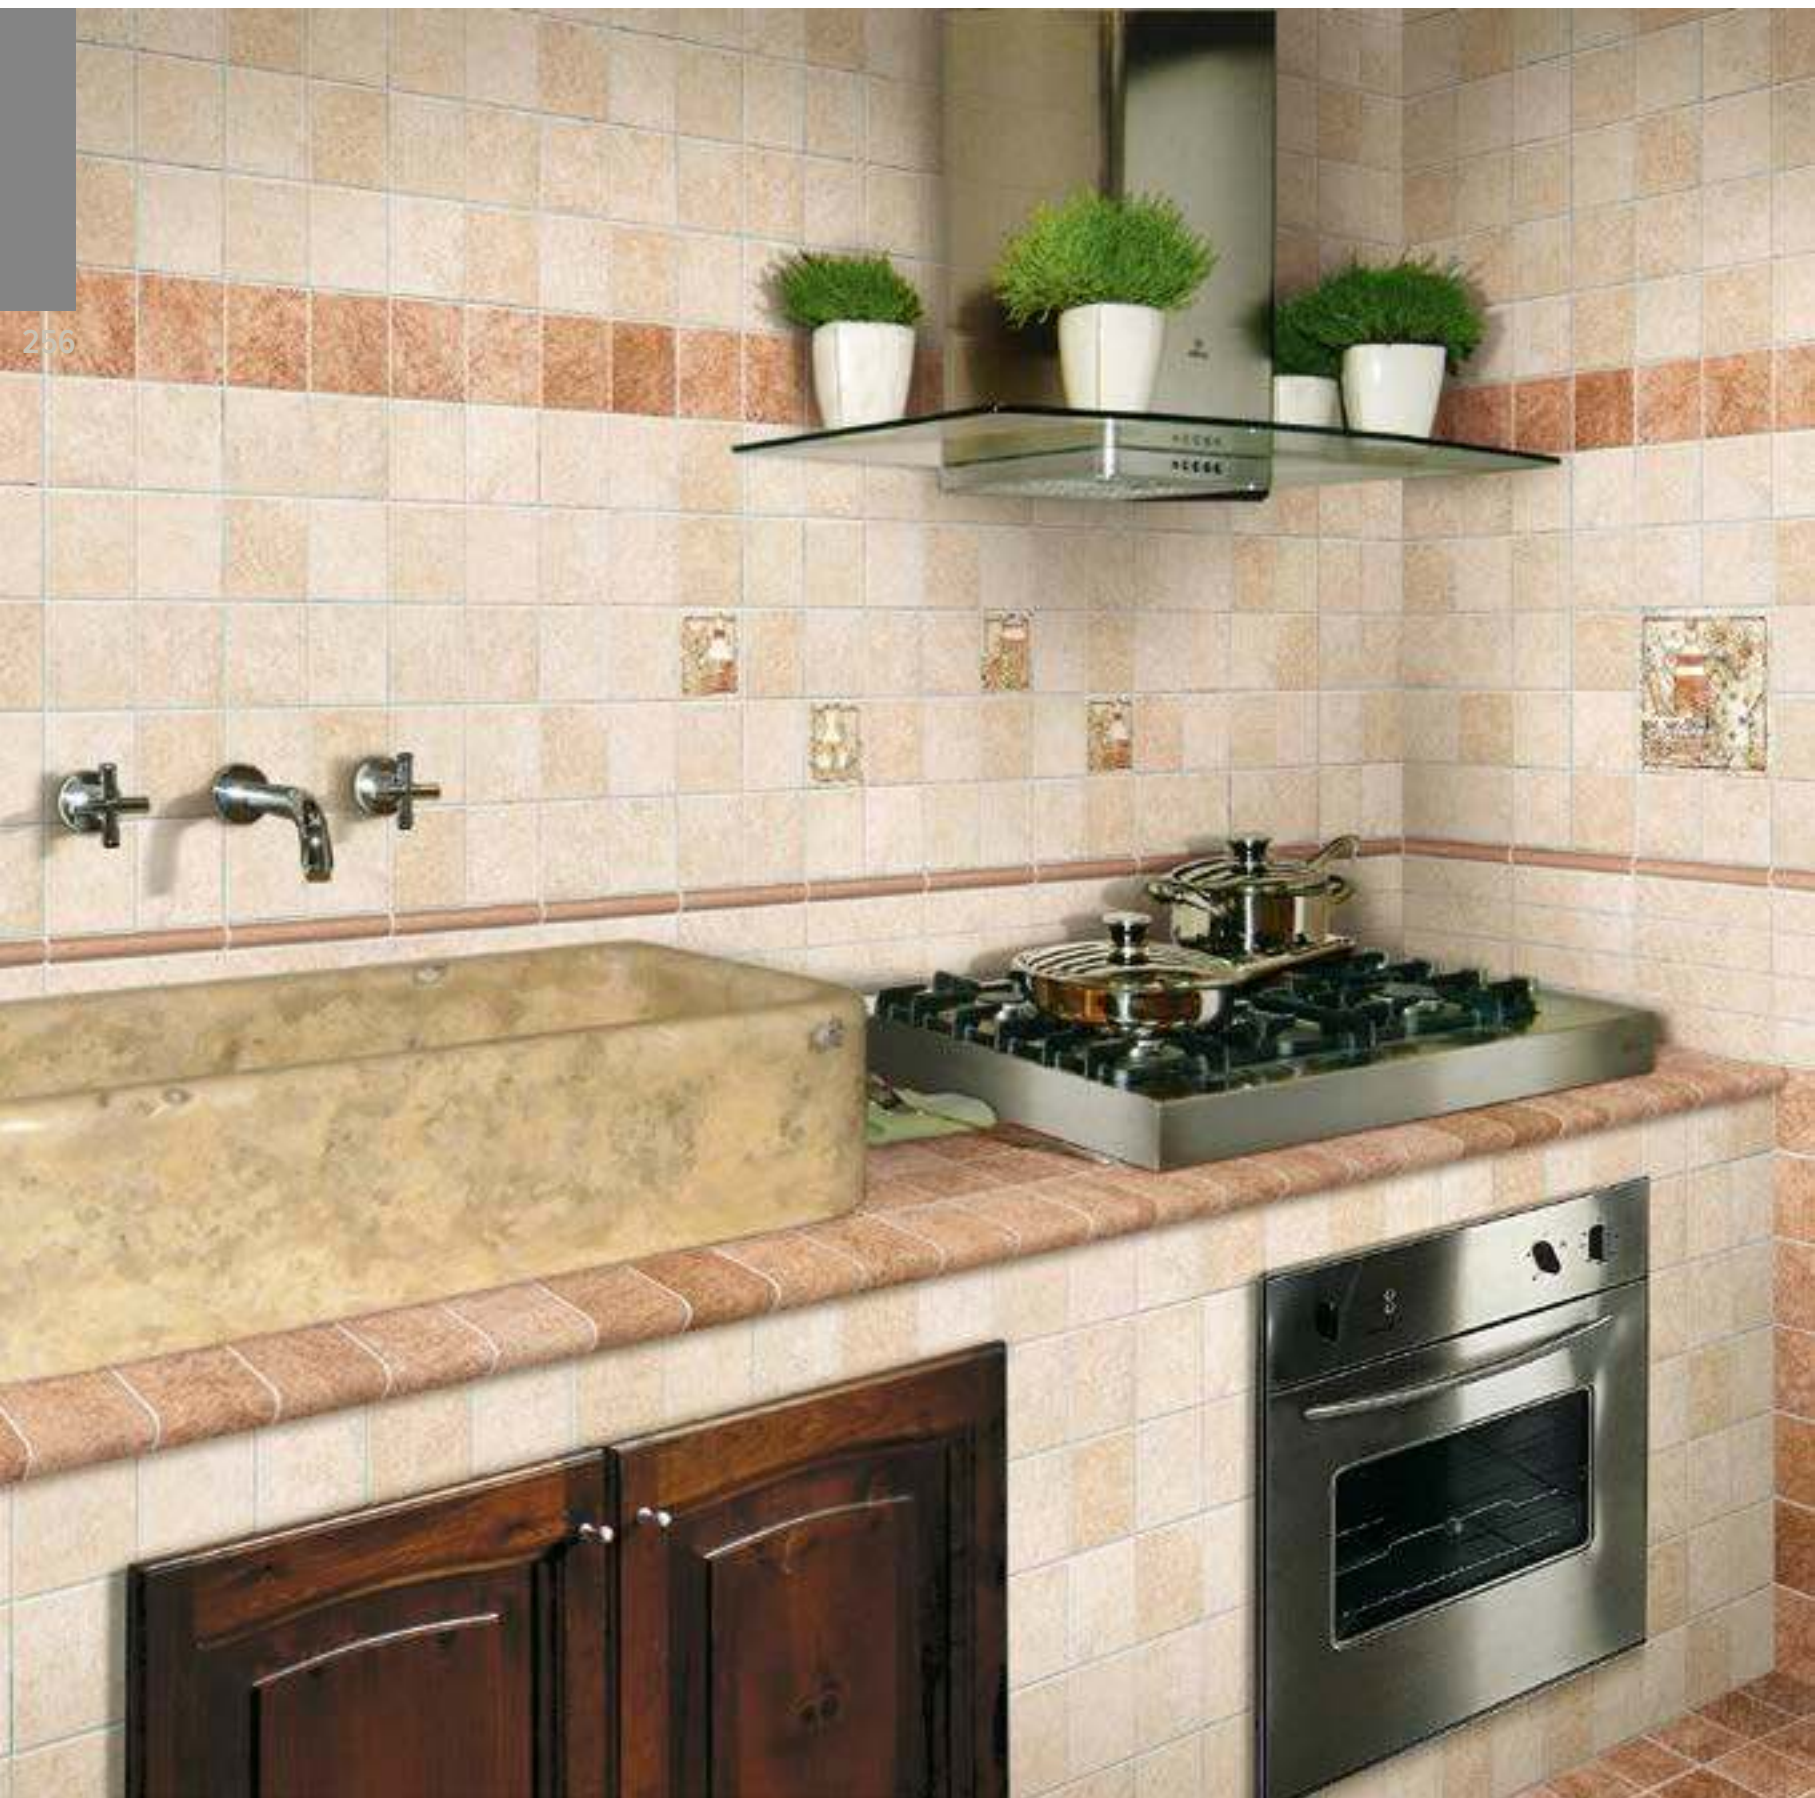

FORMATI DISPONIBILI AVAILABLE SIZES

COLORI // COLOURS

ardesia
chiaro

ardesia
scuro

trani
chiaro

trani
scuro

IMPIEGHI // USE

PIETRA TRANI // trani ch/sc 10x10 - trani ch R4 20x20 - inserto brocca 10x10/20x20 - sigaro 2x20 - bordotavola