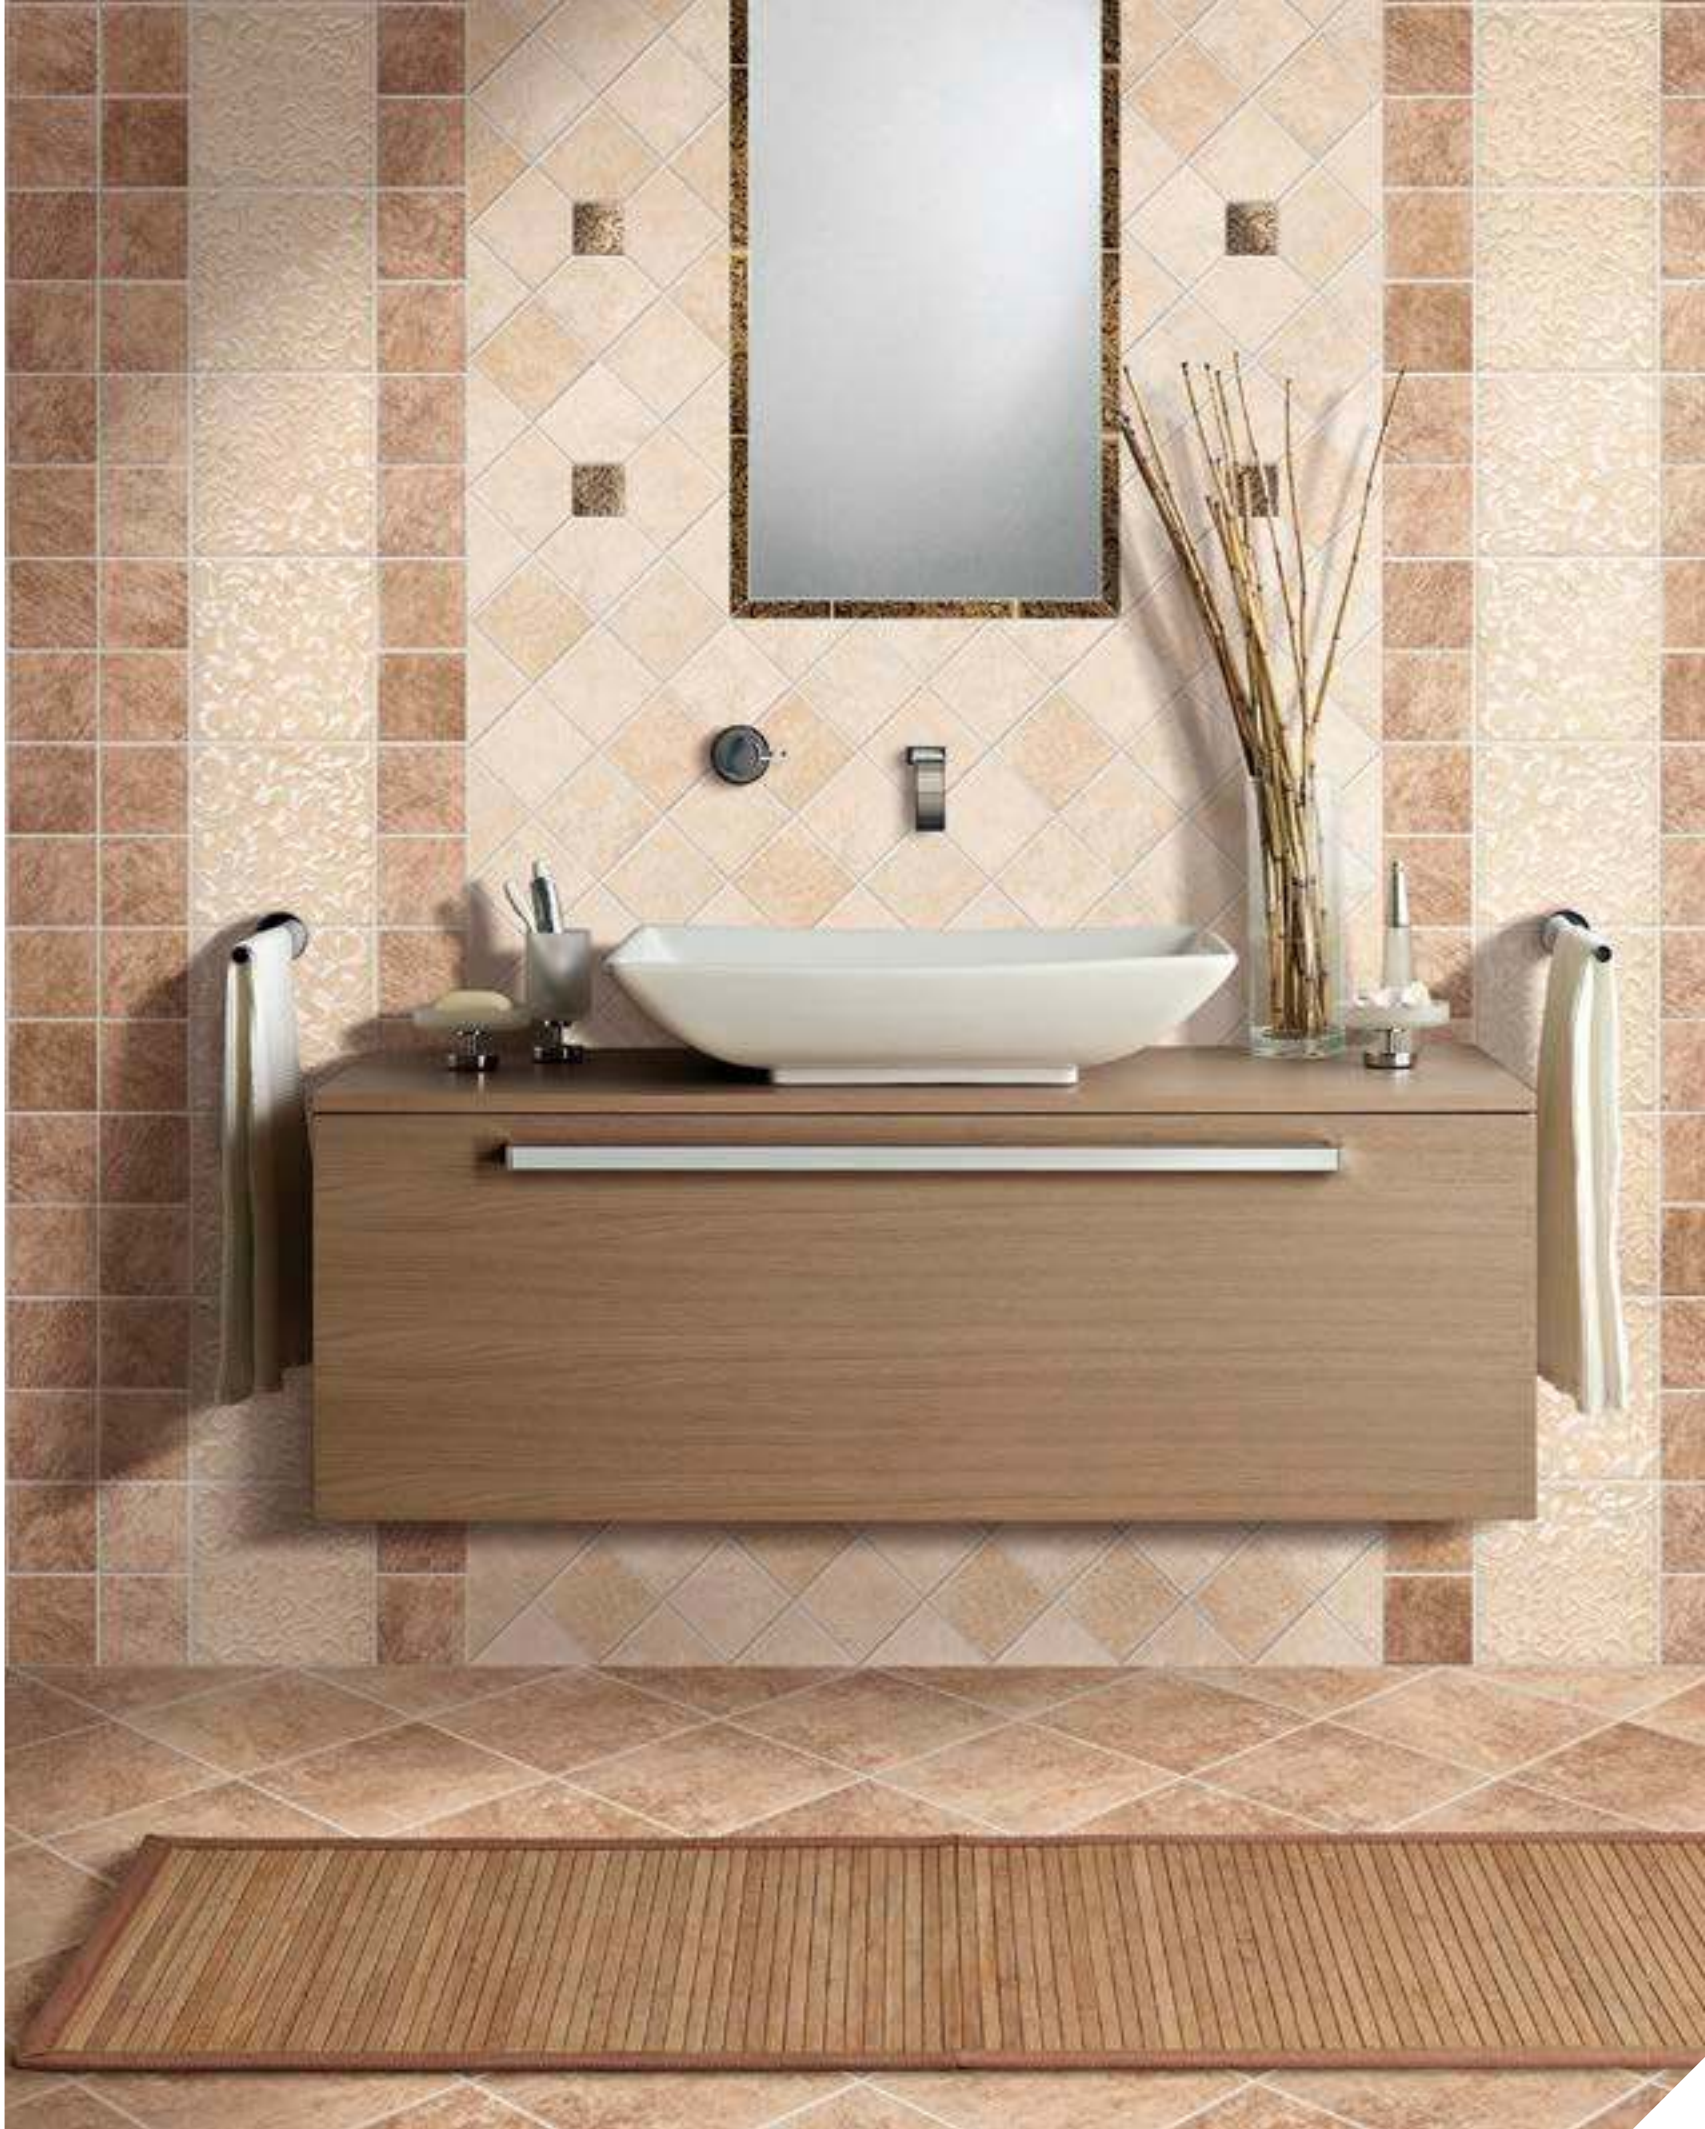

trani
chiaro

trani
scuro

IMPIEGHI // USE

PIETRA LUSERNA // ch/sc 10x10 - ch 20x20 - inserto opus 10x10 - listello opus 5x20/1.5x20 - bordo tavola sc

PIETRA TRANI // ch/sc 10x10 - sc 20x20 - coordinato design 20x20 - inserto design oro 5x5 - listello design oro 2x20