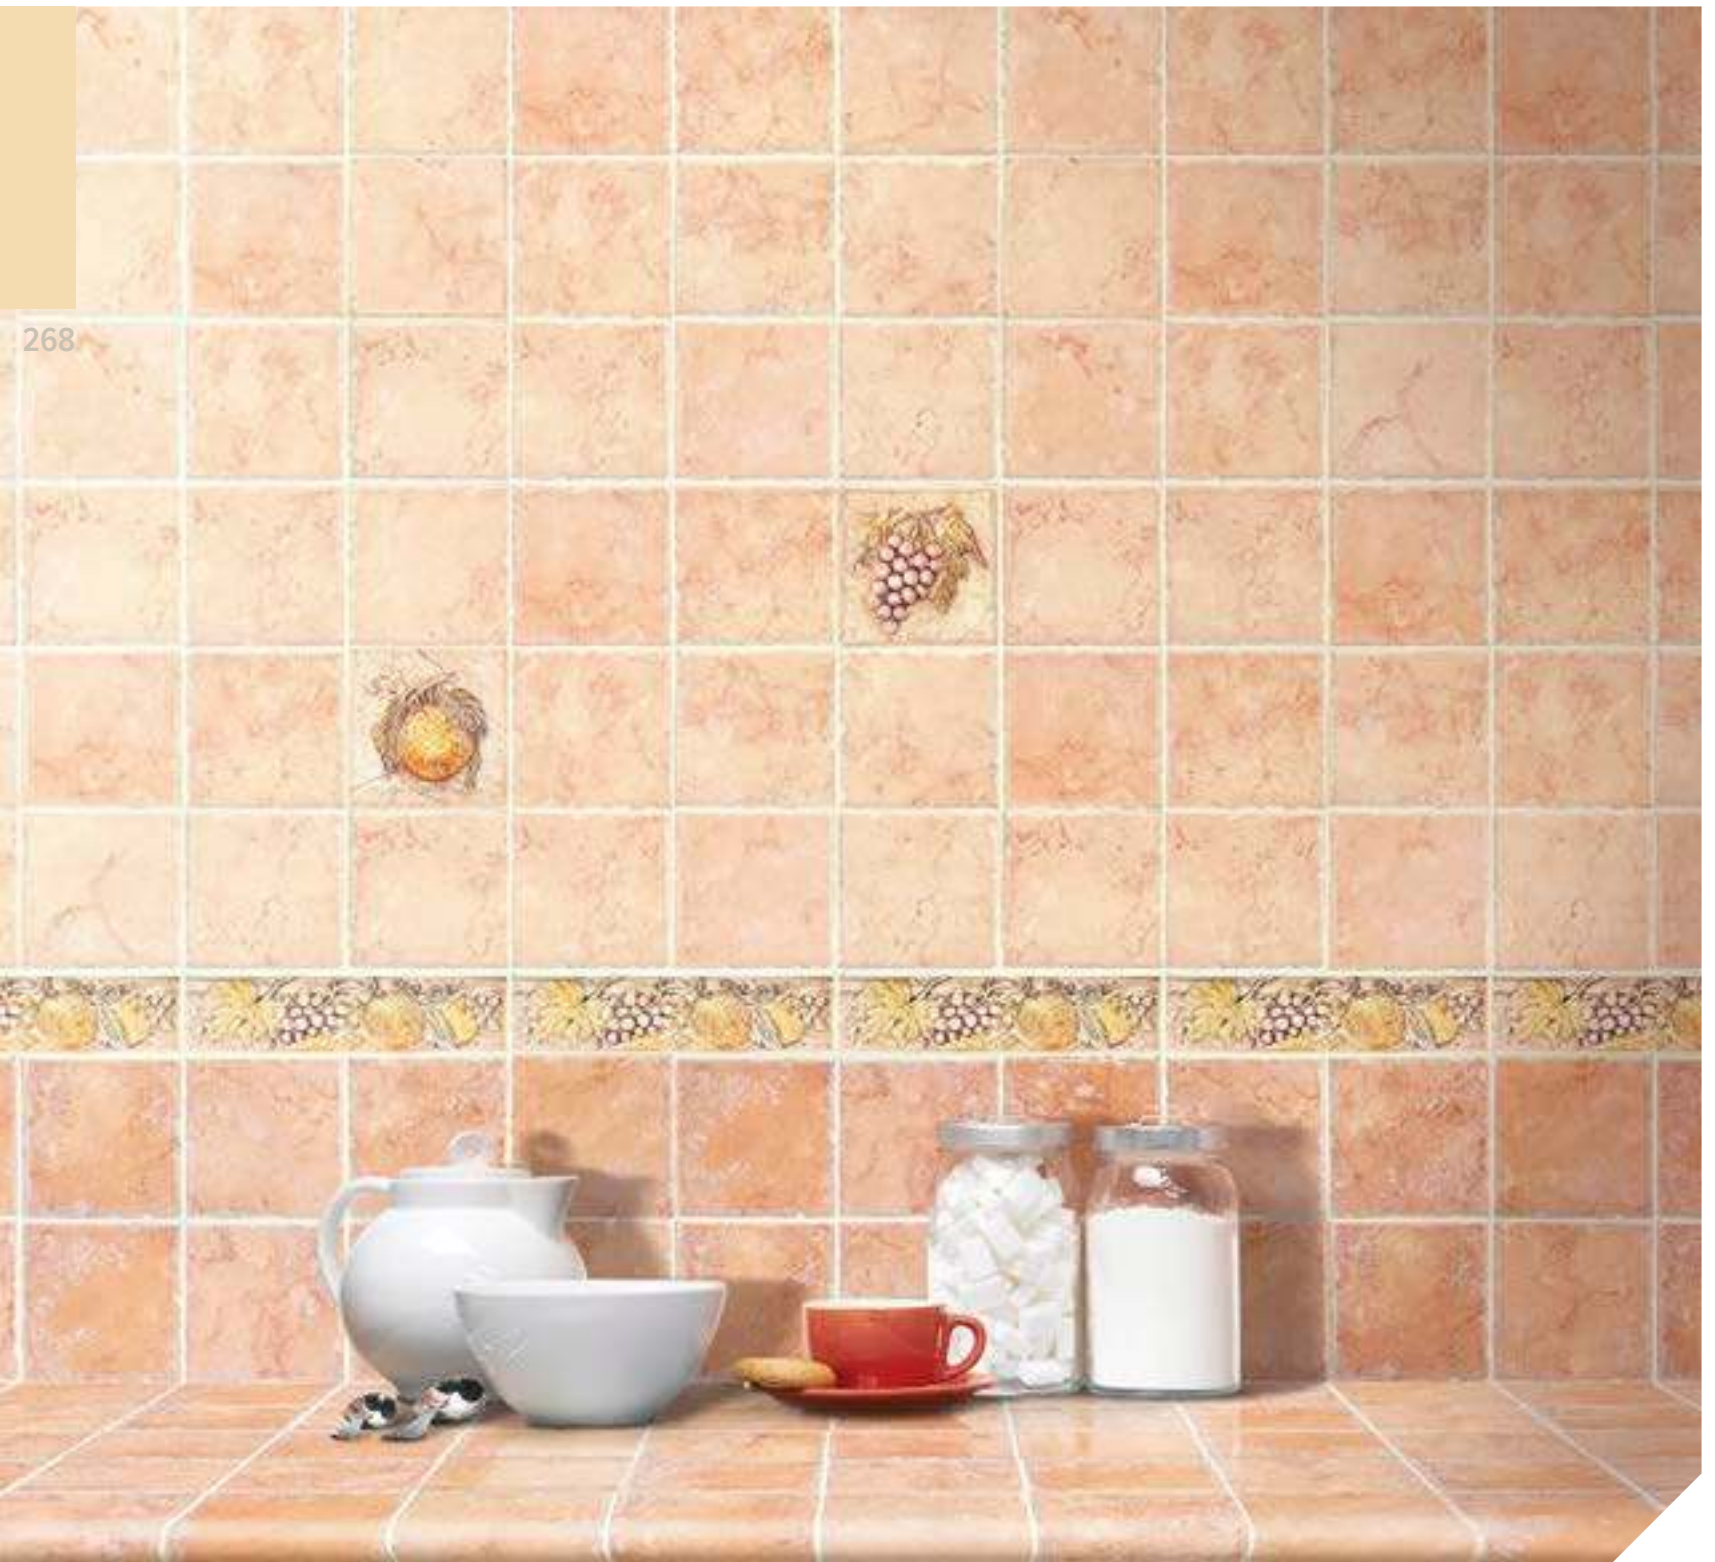

cannella
scuro

zafferano
chiaro

zafferano
scuro

IMPIEGHI // USE

SPEZIE CANNELLA
cannella ch/sc 10x10
cannella 4Q ch/sc 20x20
decore spezie 10x10
listello spezie 5x20
sigaro 2x20
bordotavola

SPEZIE PEPERONCINO // peperoncino ch/sc 10x10 - peperoncino 4Q ch 20x20 - decoro natura 10x10
listello natura spezie 5x20