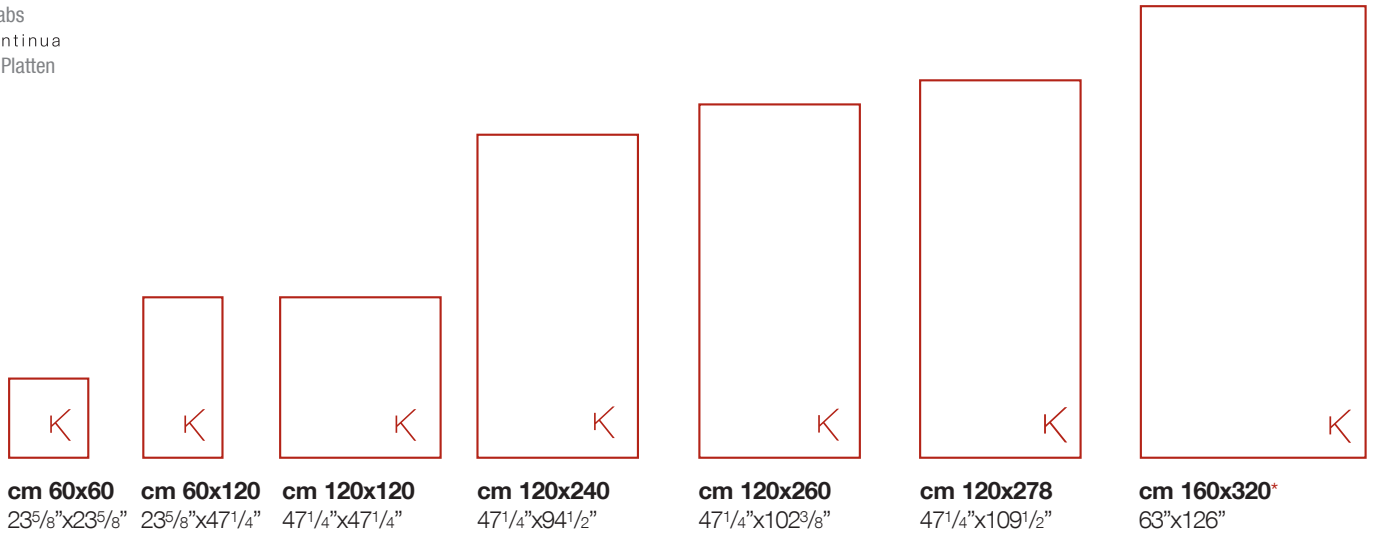

K Grandi Lastre K_{ontinua}
K_{ontinua} Big Slabs
Grandes Dalles K_{ontinua}
K_{ontinua} große Platten

Tavolara			●	●	●		
Caprera	● ●	● ●	●	●	●	●	●
Punta Molara	● ●	● ●	●	●	●	●	
Porto Rotondo	● ●	● ●	●	●	●	●	●
Cala Luna			●	●	●		
Stintino							
Porto Cervo	● ●	● ●	●	●	●		
	mm 4,9	mm 4,9	mm 10 mm 6,5	mm 6,5	mm 6,5	mm 6,5	mm 12

* Non rettificato Not rectified Non rectifié Nicht rektifizierte

PEZZI SPECIALI TRIMS ACCESSOIRES FORMSTÜCKE

▲ 2pcs 45°

Battiscopa Bullnose
Plinthe à bord arrondi
Stehsockel
cm 9x30 - 3¹/₂"x11³/₄"
cm 9x45 - 3¹/₂"x17³/₄"
cm 9x60 - 3¹/₂"x23⁵/₈"
cm 9x90 - 3¹/₂"x35³/₈"

Gradino Step tread
Nez de marche
Stufenplatte
cm 30x30 - 11³/₄"x11³/₄"
cm 45x45 - 17³/₄"x17³/₄"
cm 30x60 - 11³/₄"x23⁵/₈"
cm 30x120 - 11³/₄"x47¹/₄"

Gradone (assemblato)
cm 120x33 - 47¹/₄"x13"