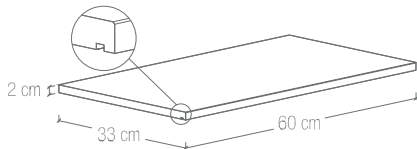

Gradino Step tread
 Nez de marche
 Stufenplatte
 cm 30x30 - 11³/₄"x11³/₄"
 cm 45x45 - 17³/₄"x17³/₄"
 cm 30x60 - 11³/₄"x23⁵/₈"
 cm 30x120 - 11³/₄"x47¹/₄"

Gradone (assemblato)
 cm 120x33 - 47¹/₄"x13"

Angolare (assemblato)
 cm 120x33 - 47¹/₄"x13"

Art. 9550
 cm 33x60 - 13"x23⁵/₈"

Art. 9557 ▲
 cm 60x60 - 23⁵/₈"x23⁵/₈"

Art. 9558 ▲
 cm 60x60 - 23⁵/₈"x23⁵/₈"

Griglia Art. 9885
 cm 13x40x2 - 5¹/₈"x15³/₄" x³/₄"

Griglia angolare Art. 9886 ▲
 cm 13x40x2 - 5¹/₈"x15³/₄" x³/₄"