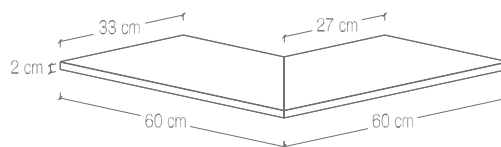

Gradino Step tread
 Nez de marche
 Stufenplatte
 cm 30x30 - 11³/₄"x11³/₄"
 cm 45x45 - 17³/₄"x17³/₄"
 cm 30x60 - 11³/₄"x23⁵/₈"
 cm 30x120 - 11³/₄"x47¹/₄"

Gradone (assemblato)
 cm 120x33 - 47¹/₄"x13"

Angolare (assemblato)
 cm 120x33 - 47¹/₄"x13"

Art. 9550
 cm 33x60 - 13"x23⁵/₈"

Art. 9557 ▲
 cm 60x60 - 23⁵/₈"x23⁵/₈"

Art. 9558 ▲
 cm 60x60 - 23⁵/₈"x23⁵/₈"

Griglia Art. 9885
 cm 13x40x2 - 5¹/₈"x15³/₄" x³/₄"

Griglia angolare Art. 9886 ▲
 cm 13x40x2 - 5¹/₈"x15³/₄" x³/₄"