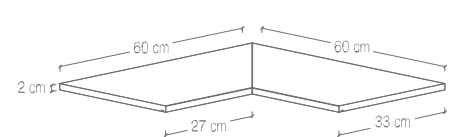

Gradino Step tread
 Nez de marche
 Stufenplatte
 cm 30x30 - 11³/₄"x11³/₄"
 cm 45x45 - 17³/₄"x17³/₄"
 cm 30x60 - 11³/₄"x23⁵/₈"
 cm 30x120 - 11³/₄"x47¹/₄"

Gradone (assemblato)
 cm 120x33 - 47¹/₄"x13"

Angolare (assemblato)
 cm 120x33 - 47¹/₄"x13"

Art. 9550
 cm 33x60 - 13"x23⁵/₈"

Art. 9557 ▲
 cm 60x60 - 23⁵/₈"x23⁵/₈"

Art. 9558 ▲
 cm 60x60 - 23⁵/₈"x23⁵/₈"

Griglia Art. 9885
 cm 13x40x2 - 5¹/₈"x15³/₄" x³/₄"

Griglia angolare Art. 9886 ▲
 cm 13x40x2 - 5¹/₈"x15³/₄" x³/₄"