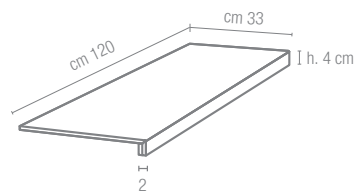

Gradino Step tread
 Nez de marche
 Stufenplatte
 cm 30x30 - 11³/₄"x11³/₄"
 cm 45x45 - 17³/₄"x17³/₄"
 cm 30x60 - 11³/₄"x23⁵/₈"
 cm 30x120 - 11³/₄"x47¹/₄"

Gradone (assemblato)
 cm 120x33 - 47¹/₄"x13"

Angolare (assemblato)
 cm 120x33 - 47¹/₄"x13"

Art. 9550
 cm 33x60 - 13"x23⁵/₈"

Art. 9557 ▲
 cm 60x60 - 23⁵/₈"x23⁵/₈"

Art. 9558 ▲
 cm 60x60 - 23⁵/₈"x23⁵/₈"

Griglia Art. 9885
 cm 13x40x2 - 5¹/₈"x15³/₄" x³/₄"

Griglia angolare Art. 9886 ▲
 cm 13x40x2 - 5¹/₈"x15³/₄" x³/₄"