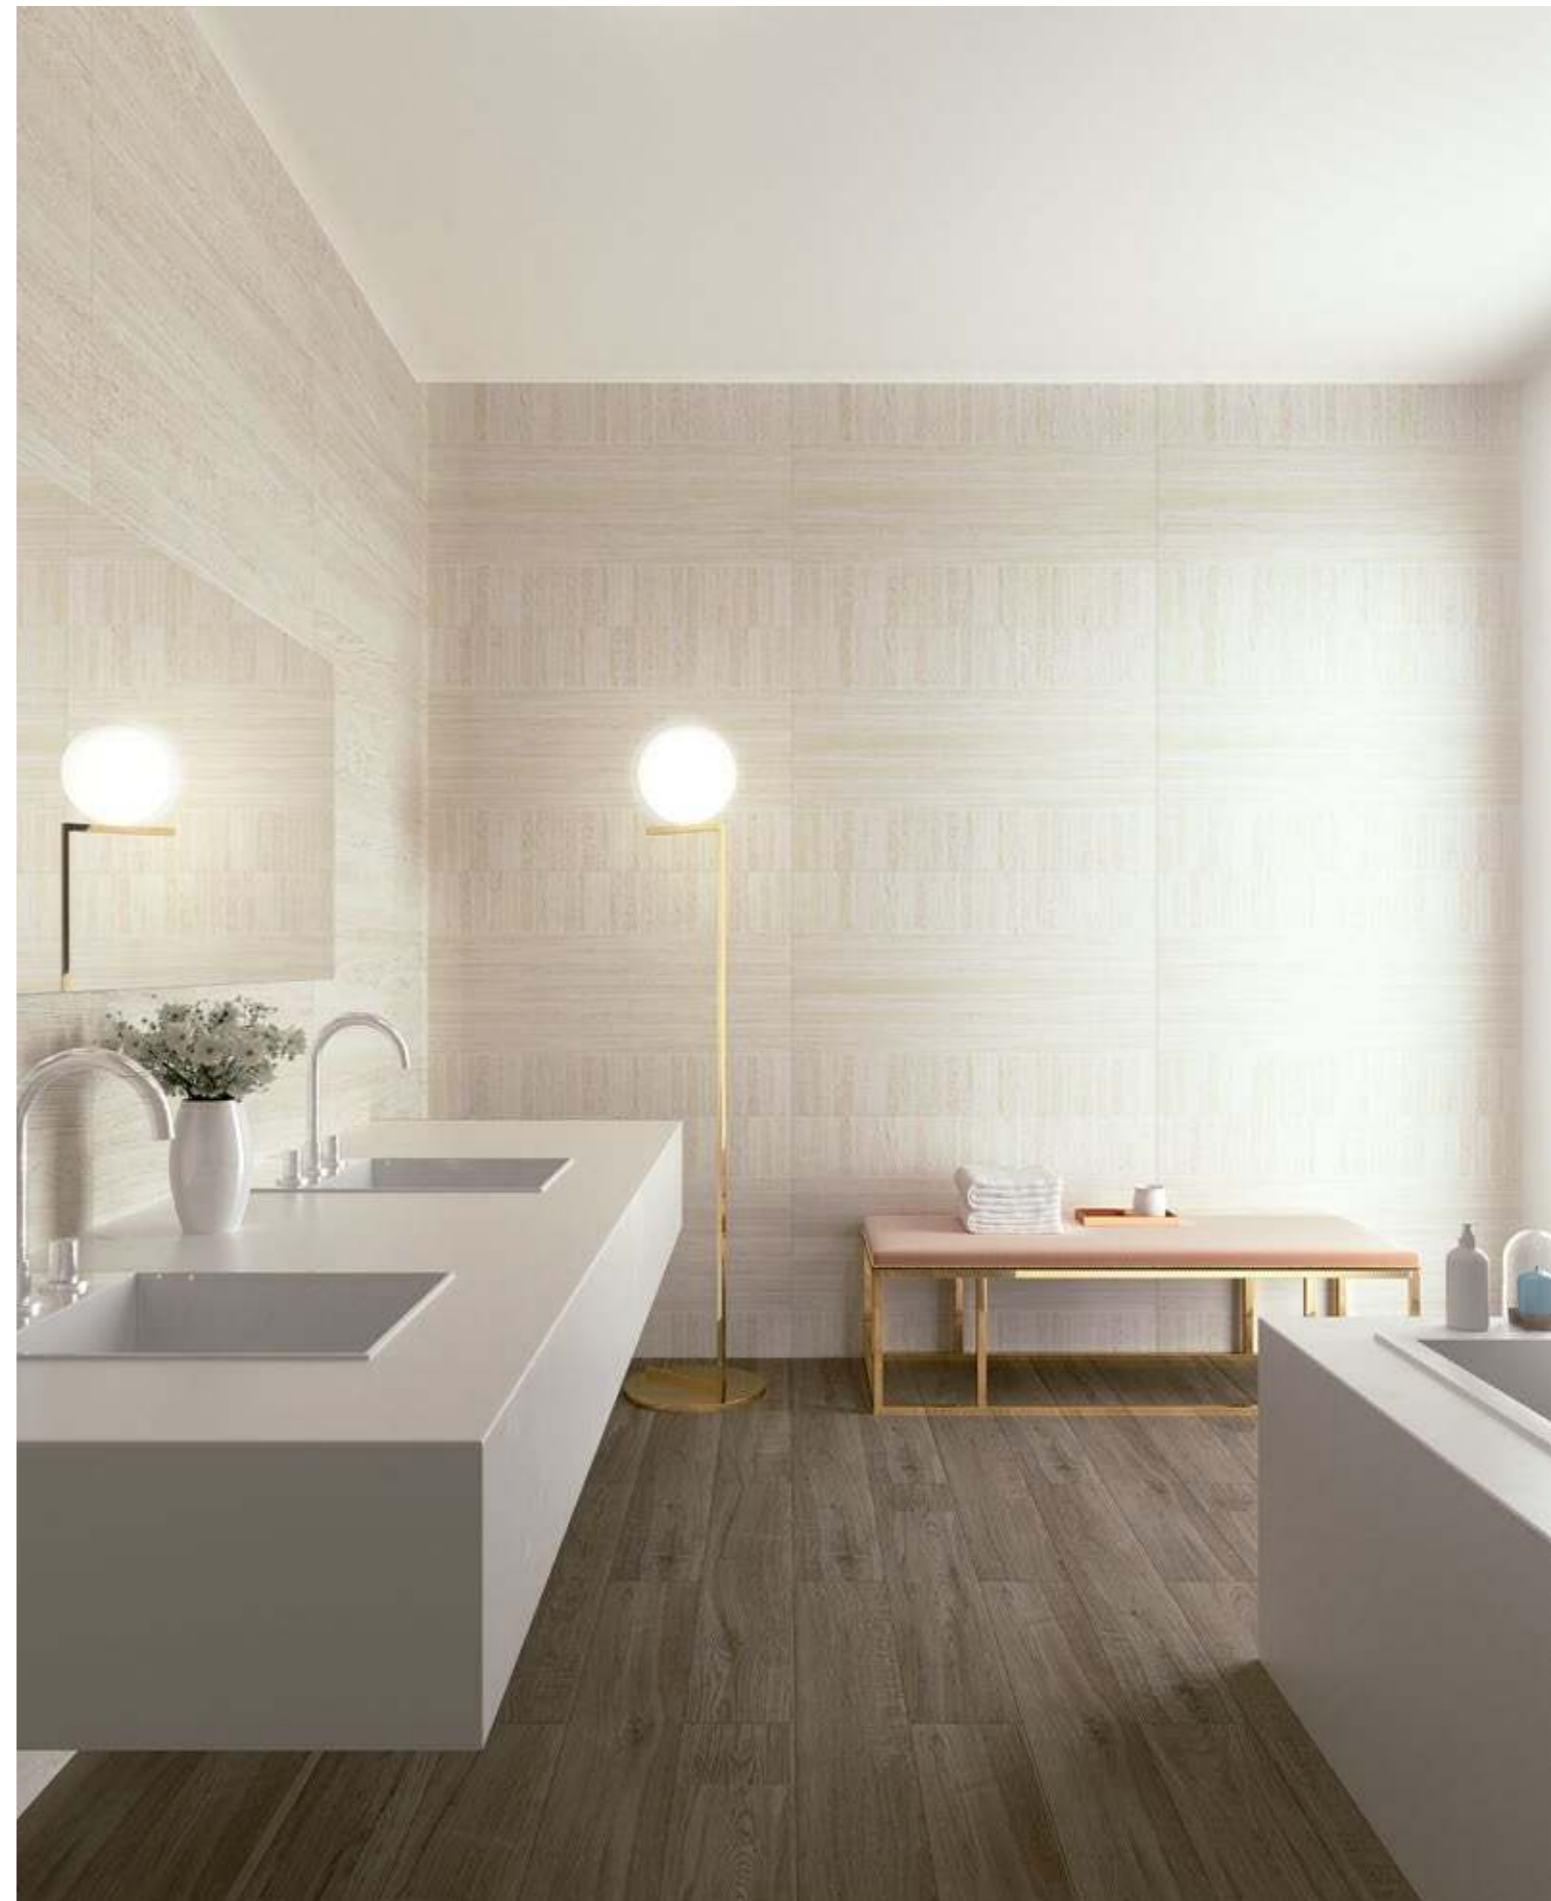

WHITE BODY TILE:

ALPS 30x90 - 883
O

MURA ALPS 30x90 - 883
O

CONSTANZA ALPS 30x90 - 886
O

PERFIL SILVER 0,5x90 - 930

ALPS 30x90 - MURA ALPS 30x90 - TIMBER NATURAL 20x120

AQUA

NEW
COLLECTIONS
ZIRCONIO