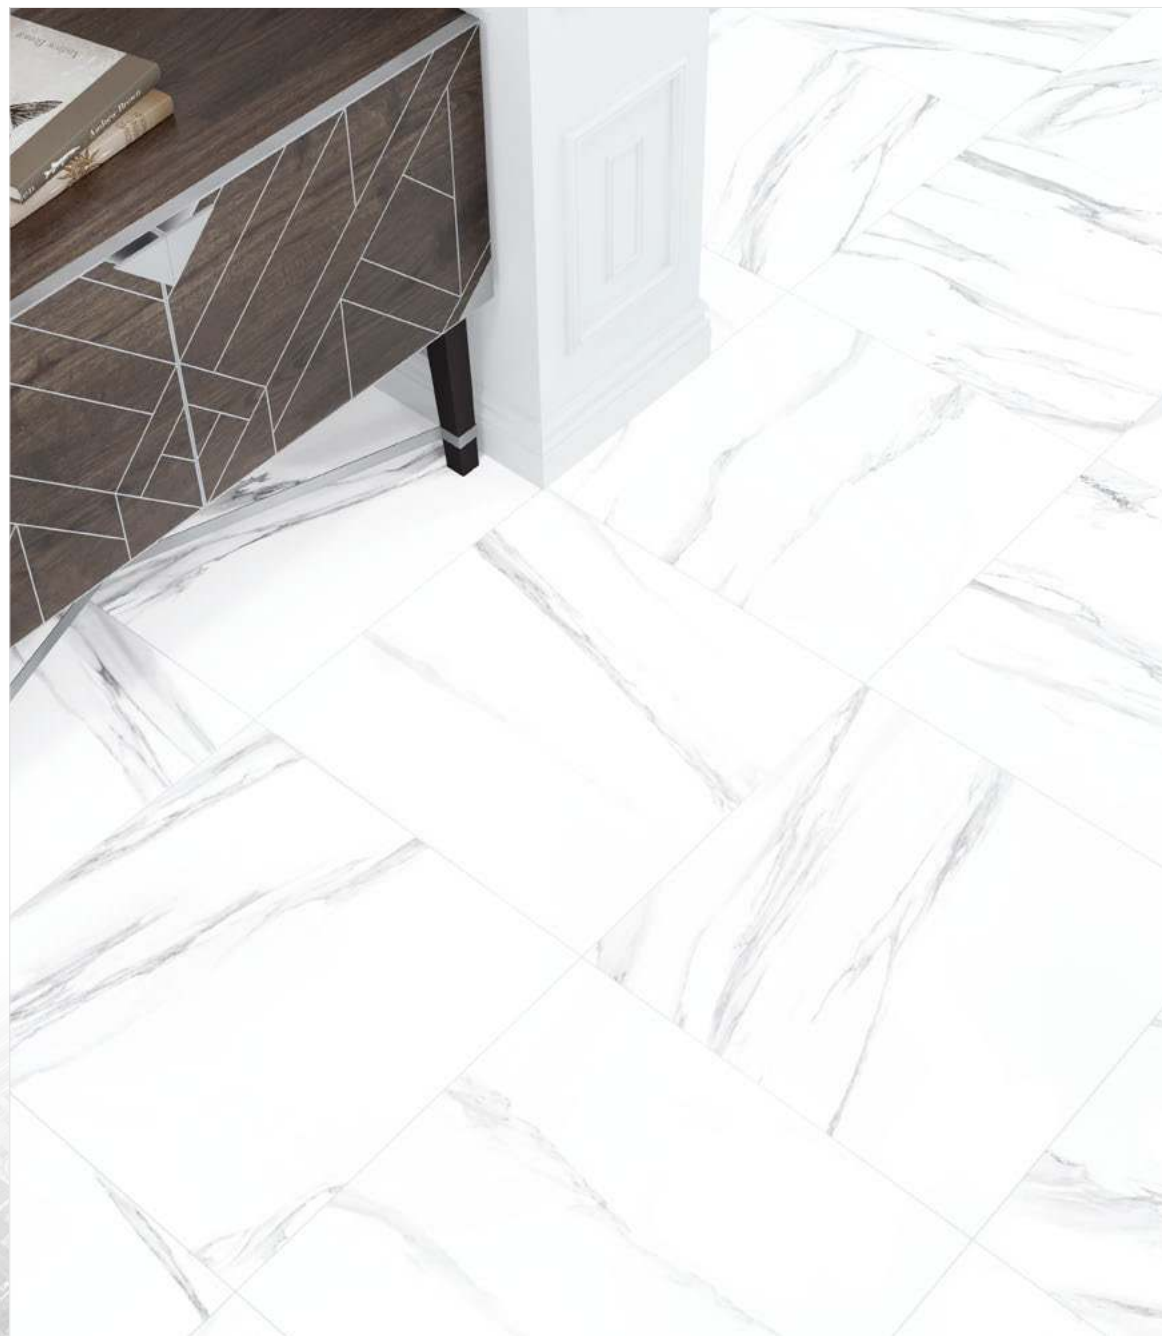

# » Statuario

Белый мрамор Statuario (Статуарио). Это мрамор с изысканным и редким рисунком полупрозрачных рек, которые плавно перетекают друг в друга.

**Statuario Silver**  
GP40STA00R  
600×600

**Statuario Gold**  
GP40STA11R  
600×600