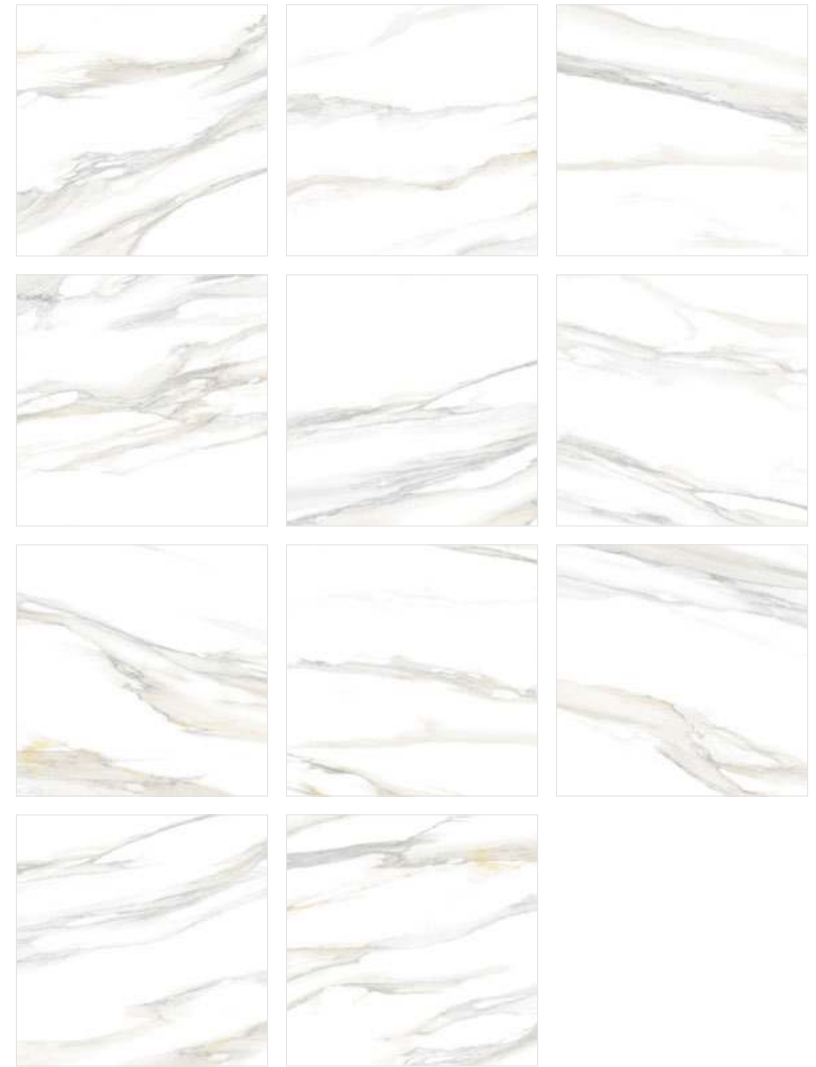

# » Statuario

Белый мрамор Statuario (Статуарио). Это мрамор с изысканным и редким рисунком полупрозрачных рек, которые плавно перетекают друг в друга.

**Statuario Silver**  
GP40STA00R  
600×600

**Statuario Gold**  
GP40STA11R  
600×600