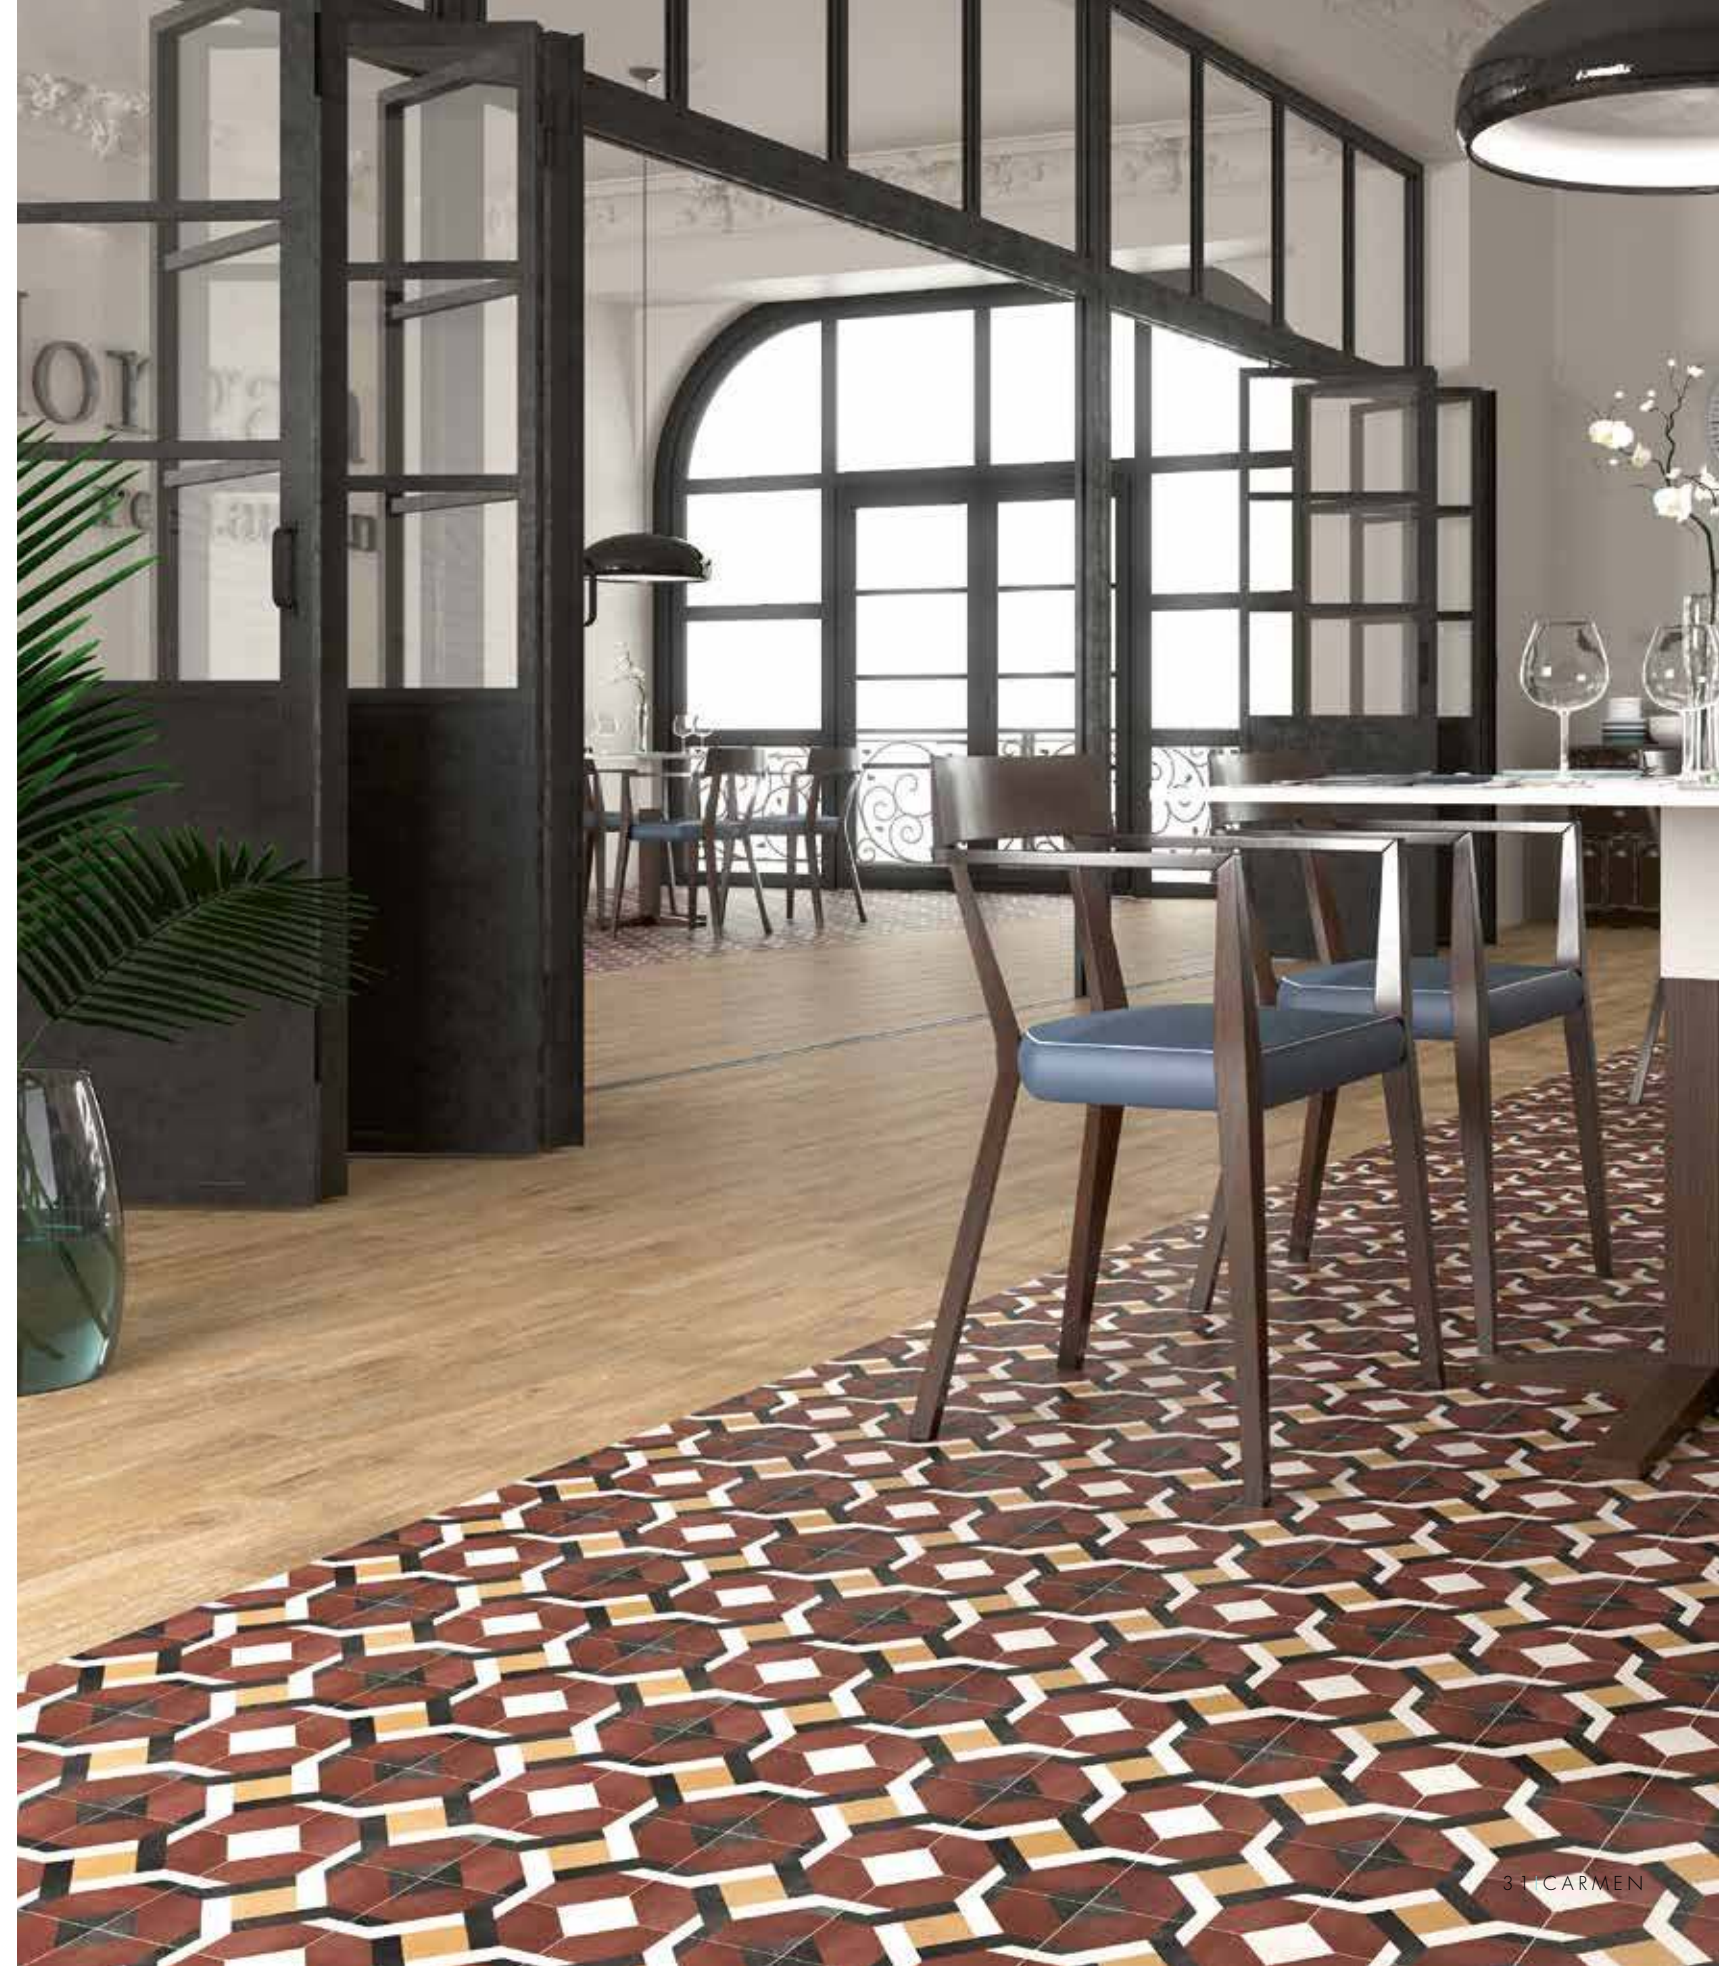

Floriane

15X15 / 6"X6"

OLIVIA 15X15.

Floriane

15x15 / 6"x6"

MABEL 15X15 STYLE TORTOLA 30X60.
Elements made with Buijk.

MORGAN 15X15 SEASON NATURALE 15.3X589.

Floriane