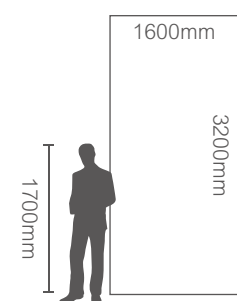

MN16320303Y
十里红妆 Metal-Rust

1600x3200mm
数码哑光
Satin(Matt)

ONE FACE