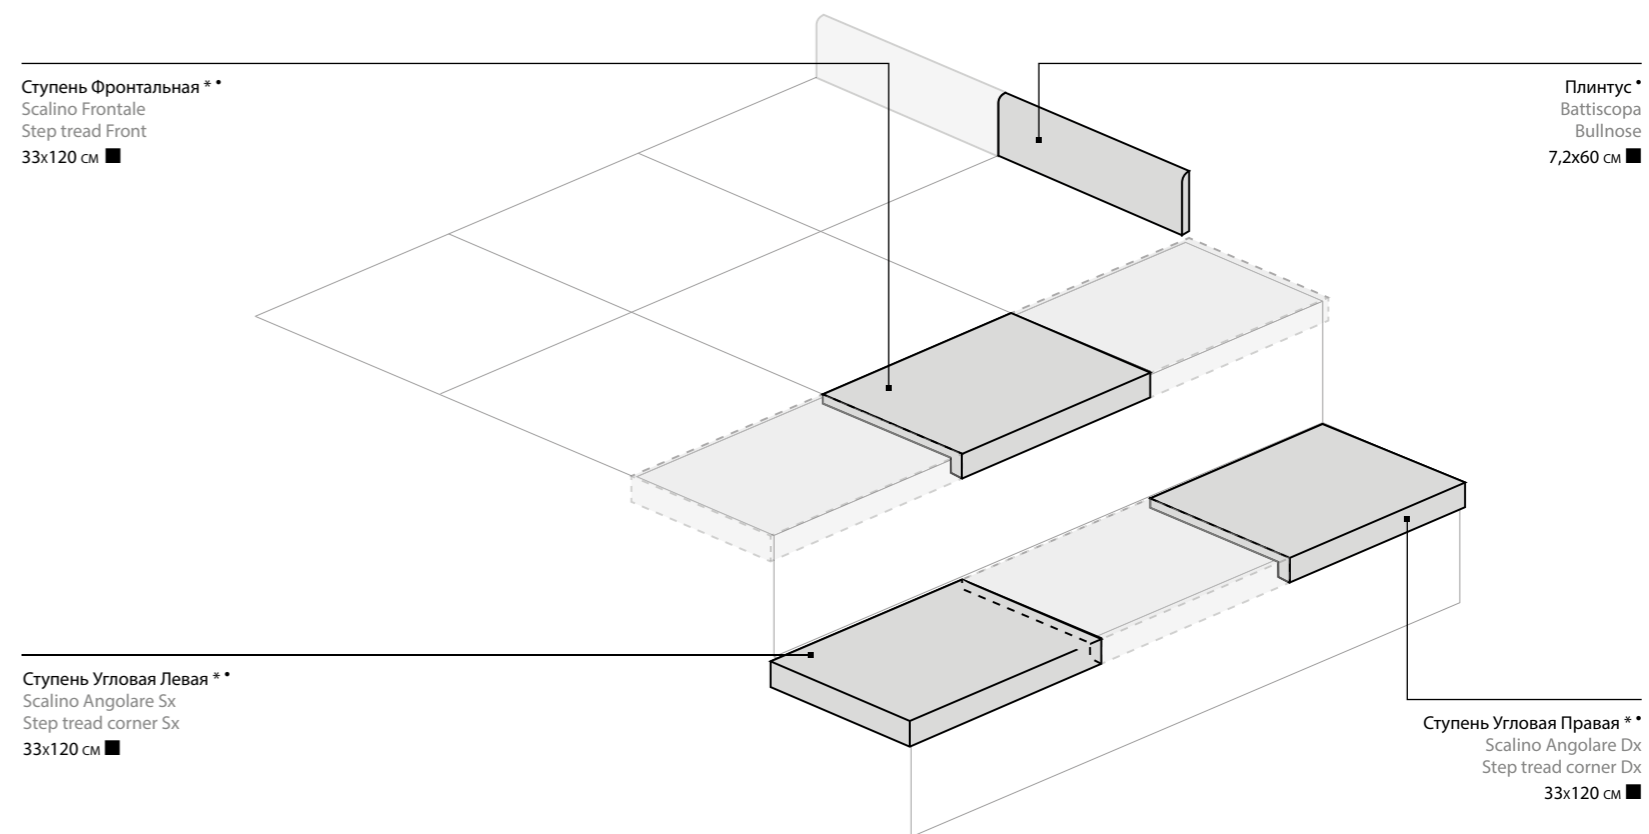

* Производится под заказ / Prodotto su richiesta / Made on request
* Имеется во всех цветах / Disponibile in tutti i colori / Available in all colors

ГАММА ИЗДЕЛИЙ / GAMMA PRODOTTI / PRODUCT RANGE

	Ониче Миэле Onice Miele	Эрамоза Eramosa	Аструс Astrus
FLOOR PROJECT			
60x120 см	■	■	■

■ Люкс и Реттифицированный / Lux e Rettificato / Lux and Rectified