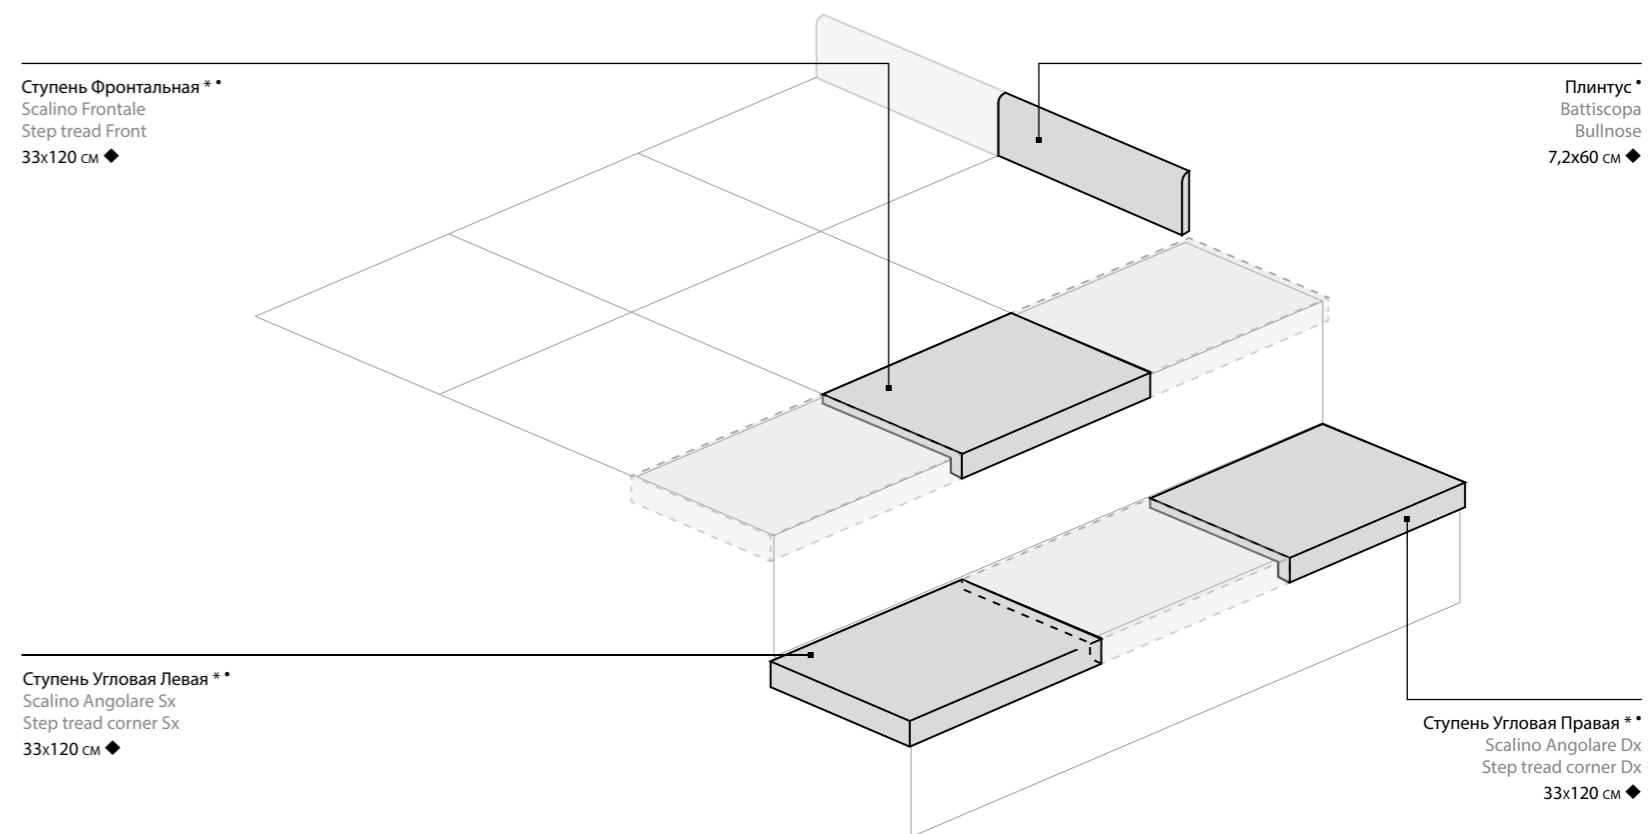

Ступень Фронтальная **
Scalino Frontale
Step tread Front
33x120 см ◆

Плнтус *
Battiscopa
Bullnose
7,2x60 см ◆

Ступень Угловая Левая **
Scalino Angolare Sx
Step tread corner Sx
33x120 см ◆

Ступень Угловая Правая **
Scalino Angolare Dx
Step tread corner Dx
33x120 см ◆

* Производится под заказ / Prodotto su richiesta / Made on request
* Имеется во всех цветах / Disponibile in tutti i colori / Available in all colors

ГАММА ИЗДЕЛИЙ / GAMMA PRODOTTI / PRODUCT RANGE

	Сан Sun	Оушн Ocean	Скарлет Scarlet
FLOOR PROJECT			
	◆	◆	◆
60x120 см			

◆ Патинированный и Реттифицированный / Cerato e Rettificato / Honed Satin and Rectified