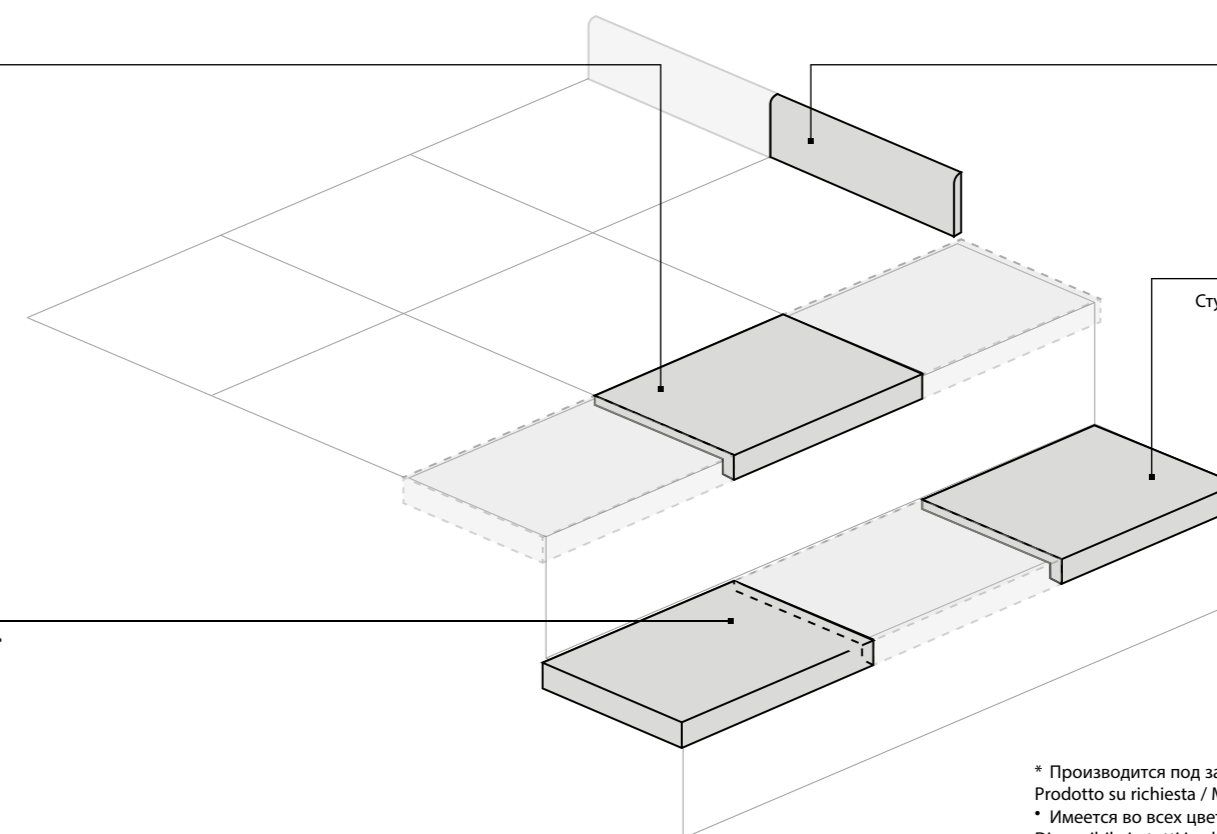

Ступень Угловая Правая **
Scalino Angolare Dx
Step tread corner Dx
33x160 см ▲°
33x120 см ▲
33x60 см ▲

Ступень Угловая Левая **
Scalino Angolare Sx
Step tread corner Sx
33x160 см ▲°
33x120 см ▲
33x60 см ▲

* Производится под заказ /
Prodotto su richiesta / Made on request
* Имеется во всех цветах /
Disponibile in tutti i colori / Available in all colors
° Имеющиеся цвета: /
Colori disponibili: / Available colors: Стил / Steel

ГАММА ИЗДЕЛИЙ / GAMMA PRODOTTI / PRODUCT RANGE

	Кортен Corten	Стил Steel
FLOOR PROJECT		
80x160 см		▲
60x120 см	▲	▲
60x60 см	▲	▲

▲ Натуральный и Реттифицированный / Naturale e Rettificato / Matt and Rectified