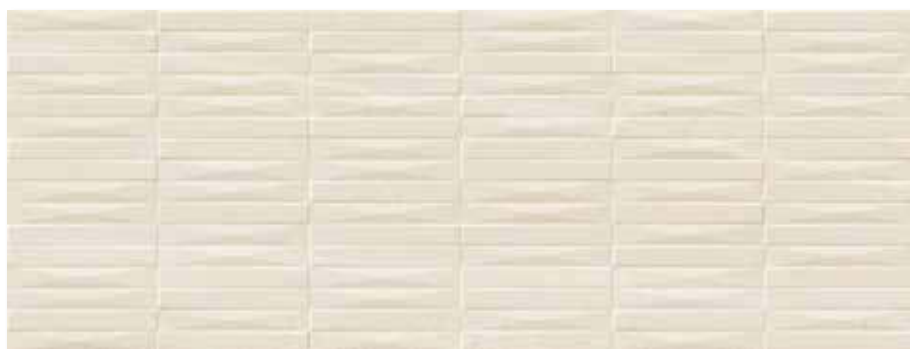

YONNE

←
45x120 cm.

Yonne-R Blanco
G.251

Yonne-R Arena
G.251

Yonne-R Perla
G.251

YONNE				CAJA / BOX				PALET / PALLET			
		FORMATOS	SIZE	PIEZAS / PIECES	M ²	ML	KG	CAJA / BOX	M ²	ML	KG
	11	45x120 cm.	17.7x47.2 inches	2	1,08	-	21	35	37,8	-	735

Eure-R Blanco
G.253

Eure-R Arena
G.253

Eure-R Perla
G.253