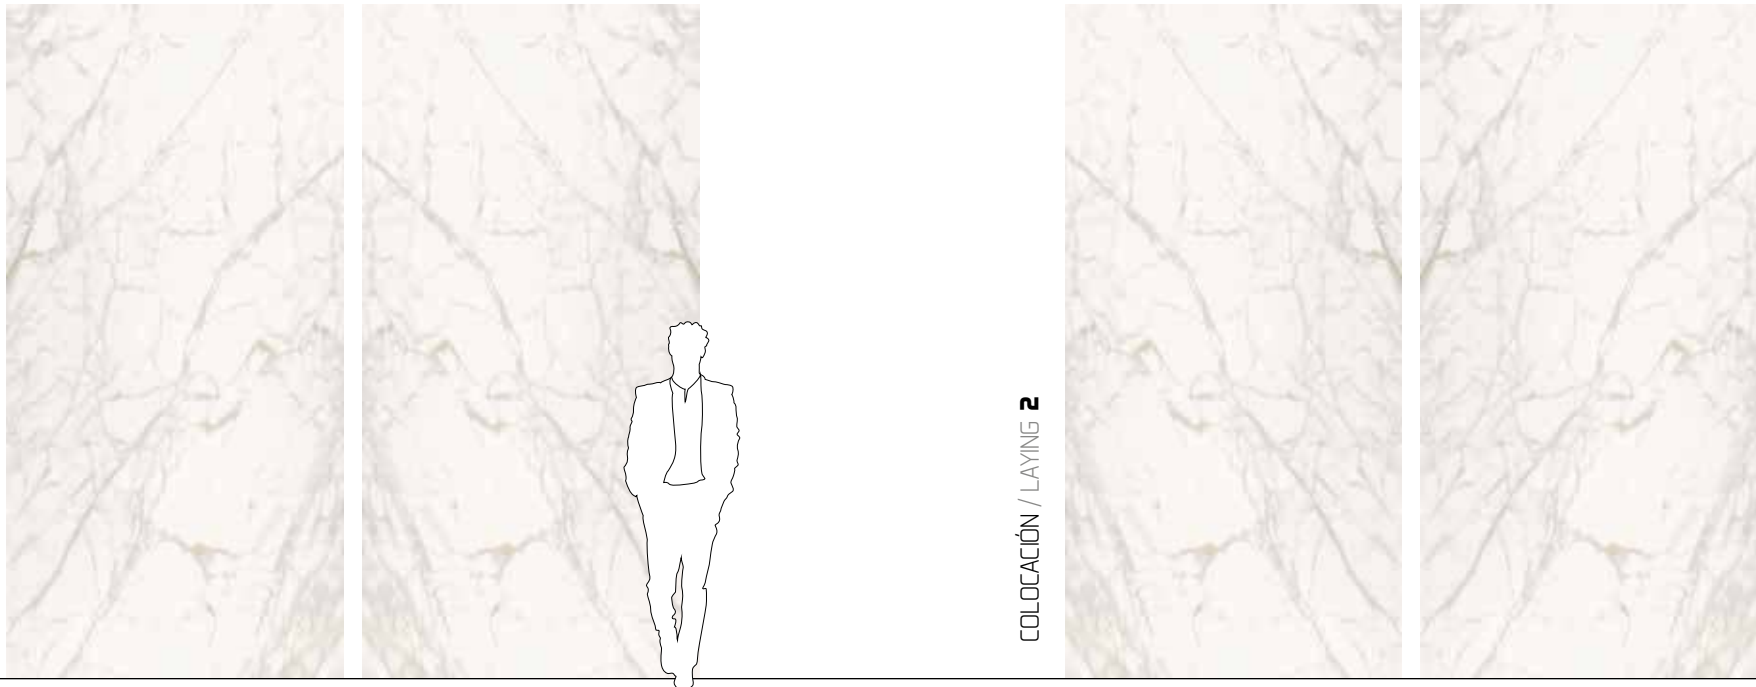

POLISHED
6mm M50 / **12mm** M57

VAGLI GOLD 320x160 126"x63"

BOOKMATCH

AB1

▼ 12 mm. ▼ 6 mm.
▲ ▲

COLOCACIÓN / LAYING 1

MULTICARA / MIX

5 DISEÑOS DIFERENTES
5 DIFFERENT DESIGNS