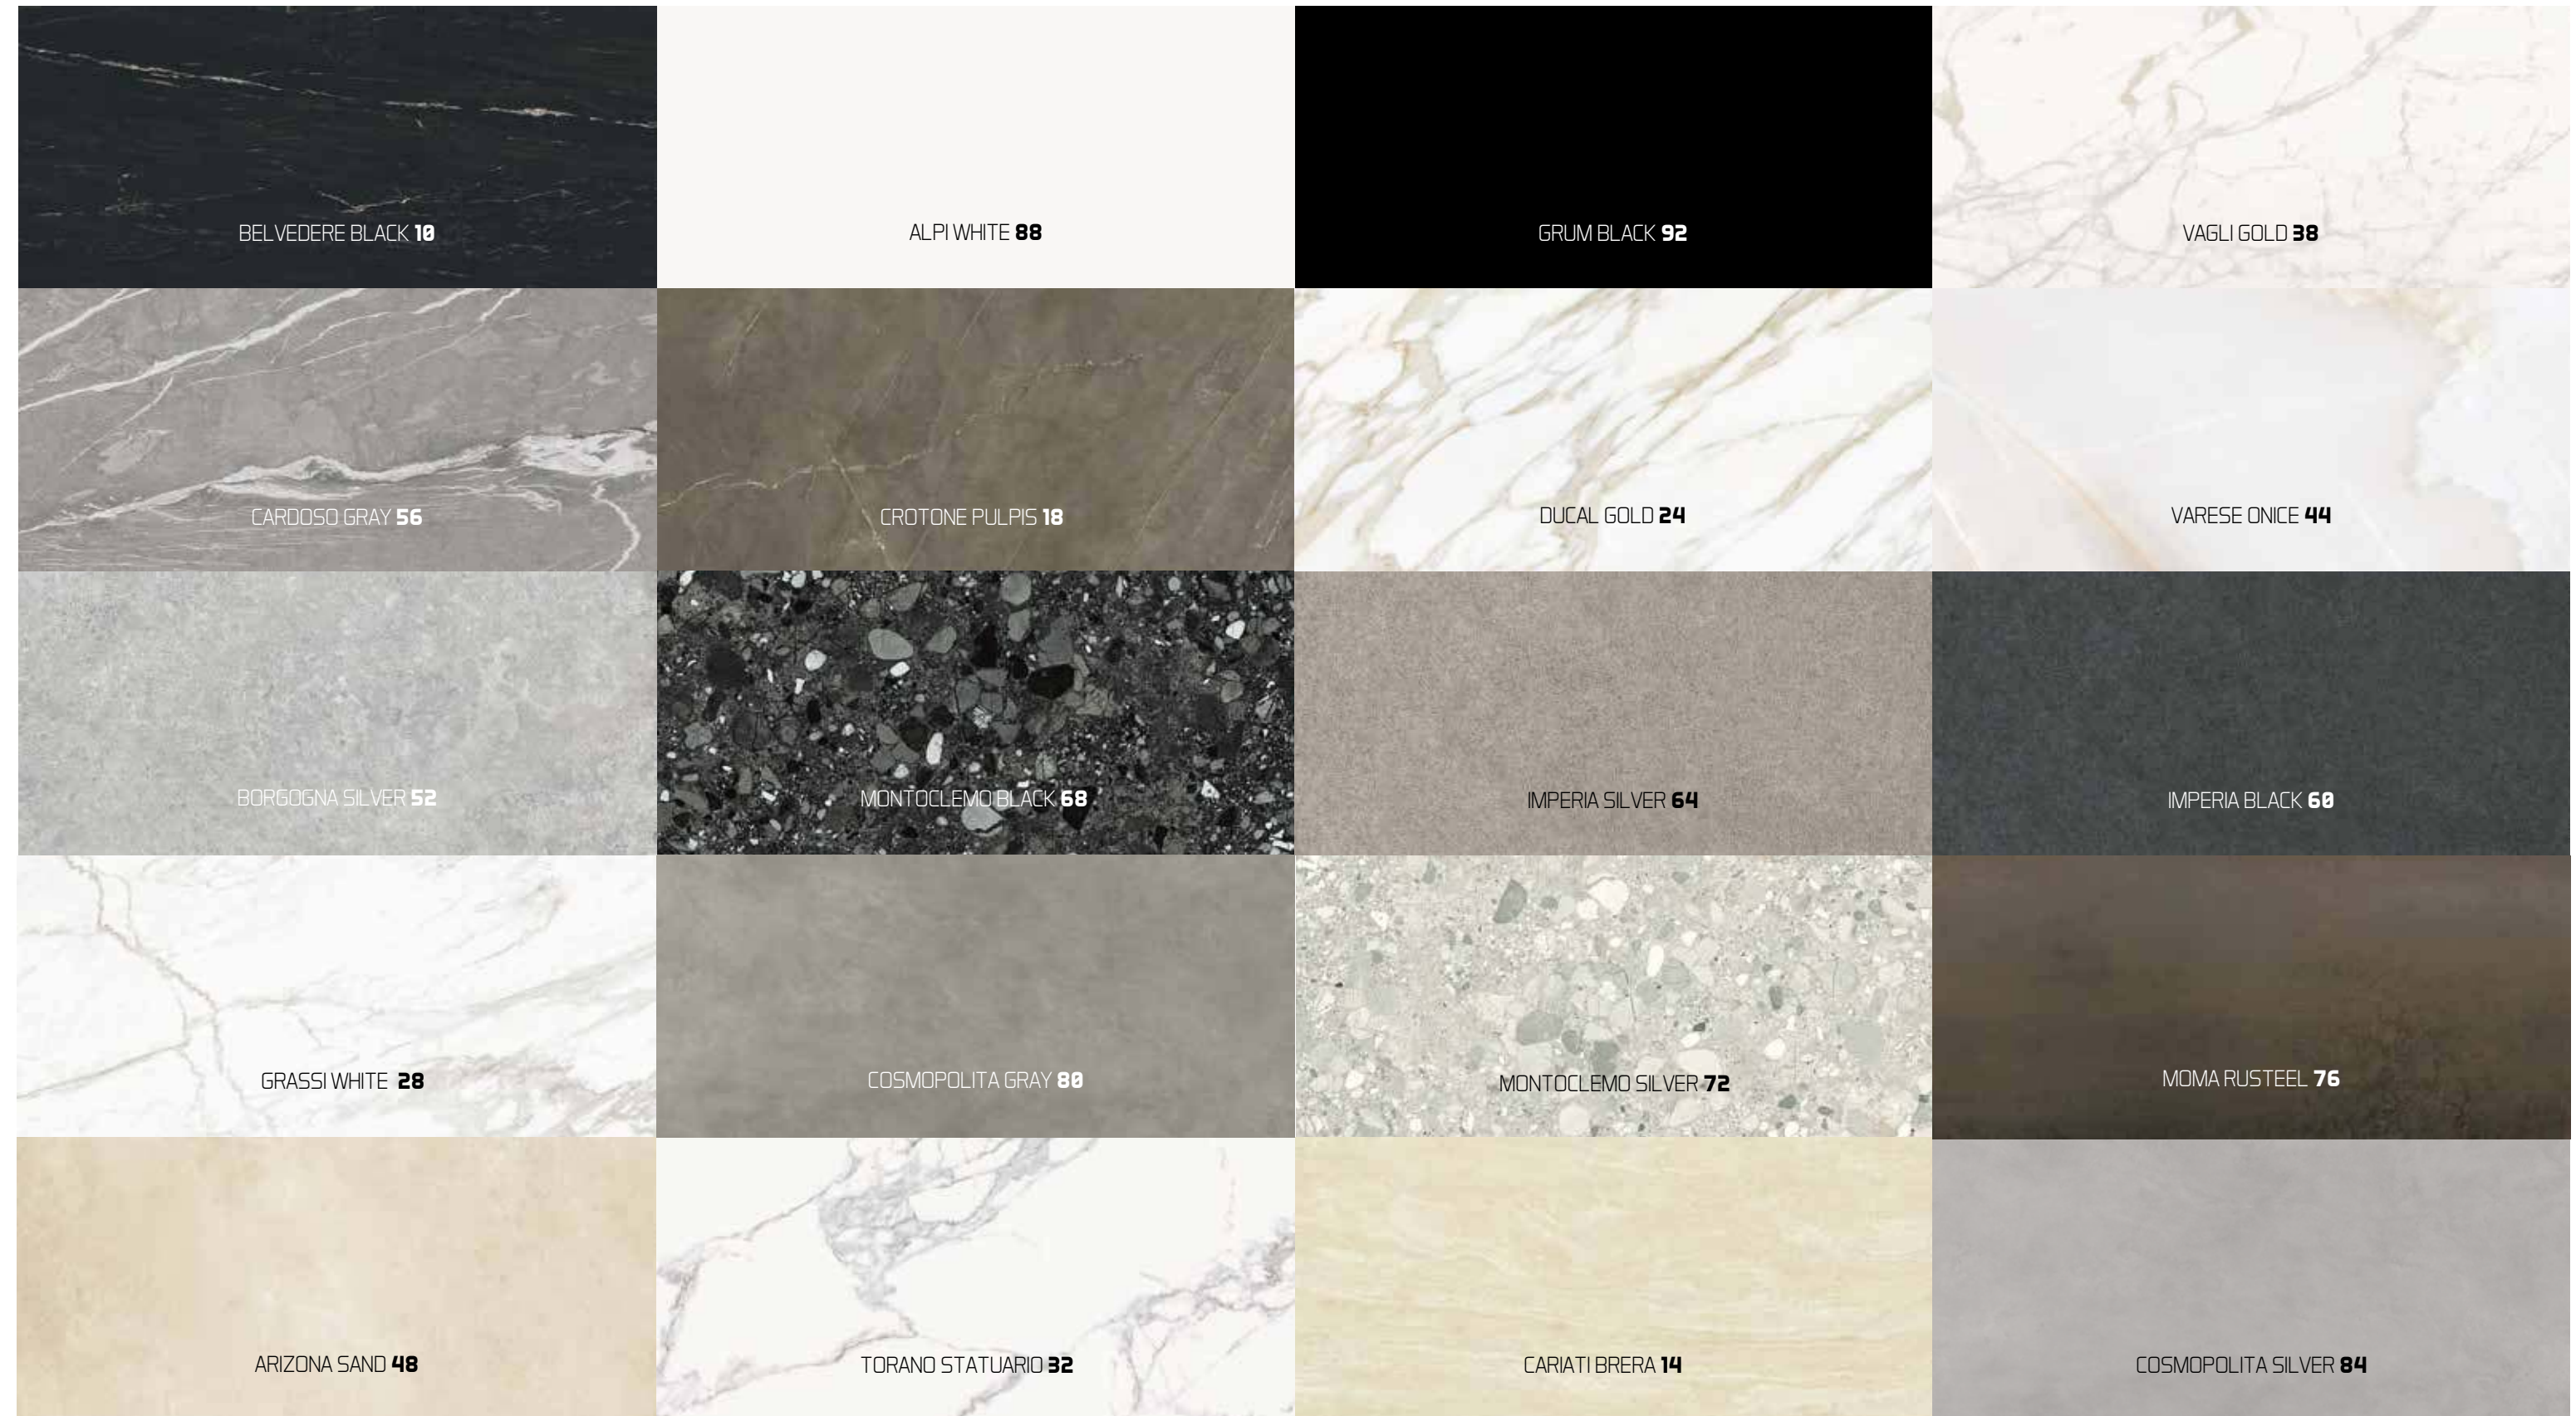

ASCALÉ
Porcelain Slabs **BY TAU**

ASCALE

BY TAU

Porcelain Slabs

Carrer del Toll, 18 - Onda
12200 Castellón - ESPAÑA
+34 964 56 54 84
tau@tauceramica.com

www.ascale.es

ÍNDICE / INDEX

04 / 05	VENTAJAS / ADVANTAGES
04 / 05	CARACTERÍSTICAS TÉCNICAS / TECHNICAL FEATURES
06 / 07	ESPESORES Y FORMATOS / THICKNESSES AND FORMATS
08 / 09	ACABADOS / FINISHES
10 / 95	COLECCIONES / COLLECTIONS
100 / 181	TECNOLOGÍA TPB / TPB TECHNOLOGY
102 / 103	ESPECIFICACIONES TÉCNICAS / TECHNICAL SPECIFICATIONS
103 / 103	PACKING LIST / PACKING LIST