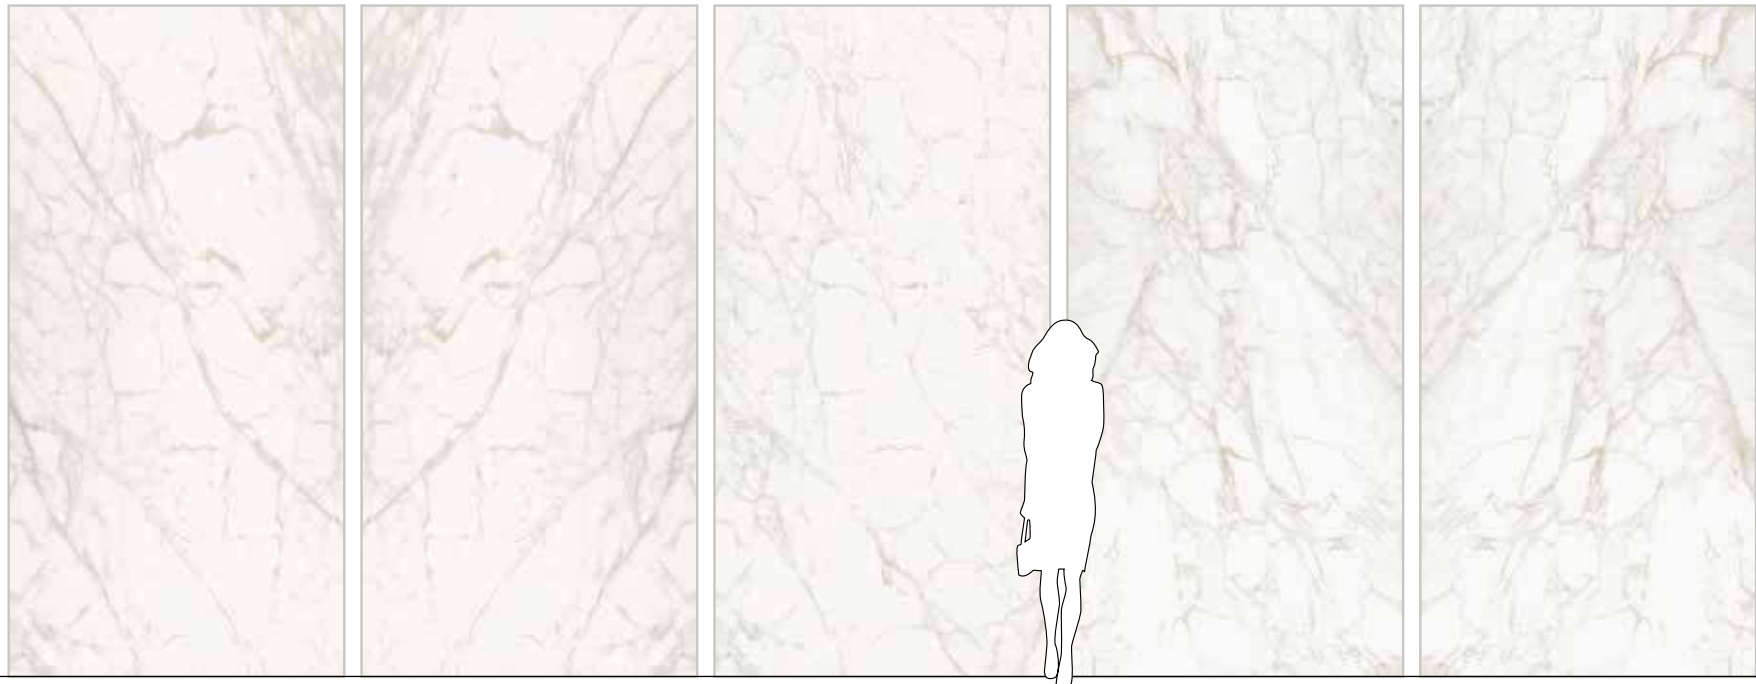

MULTICARA / MIX

5 DISEÑOS DIFERENTES
5 DIFFERENT DESIGNS

▼ 6 mm.
▲

AUREA VAGLI
29.5x26.5
11 3/4" x 10 3/4"
P 26

SQR VAGLI
28x28
11 1/4" x 11 1/4"
P 26