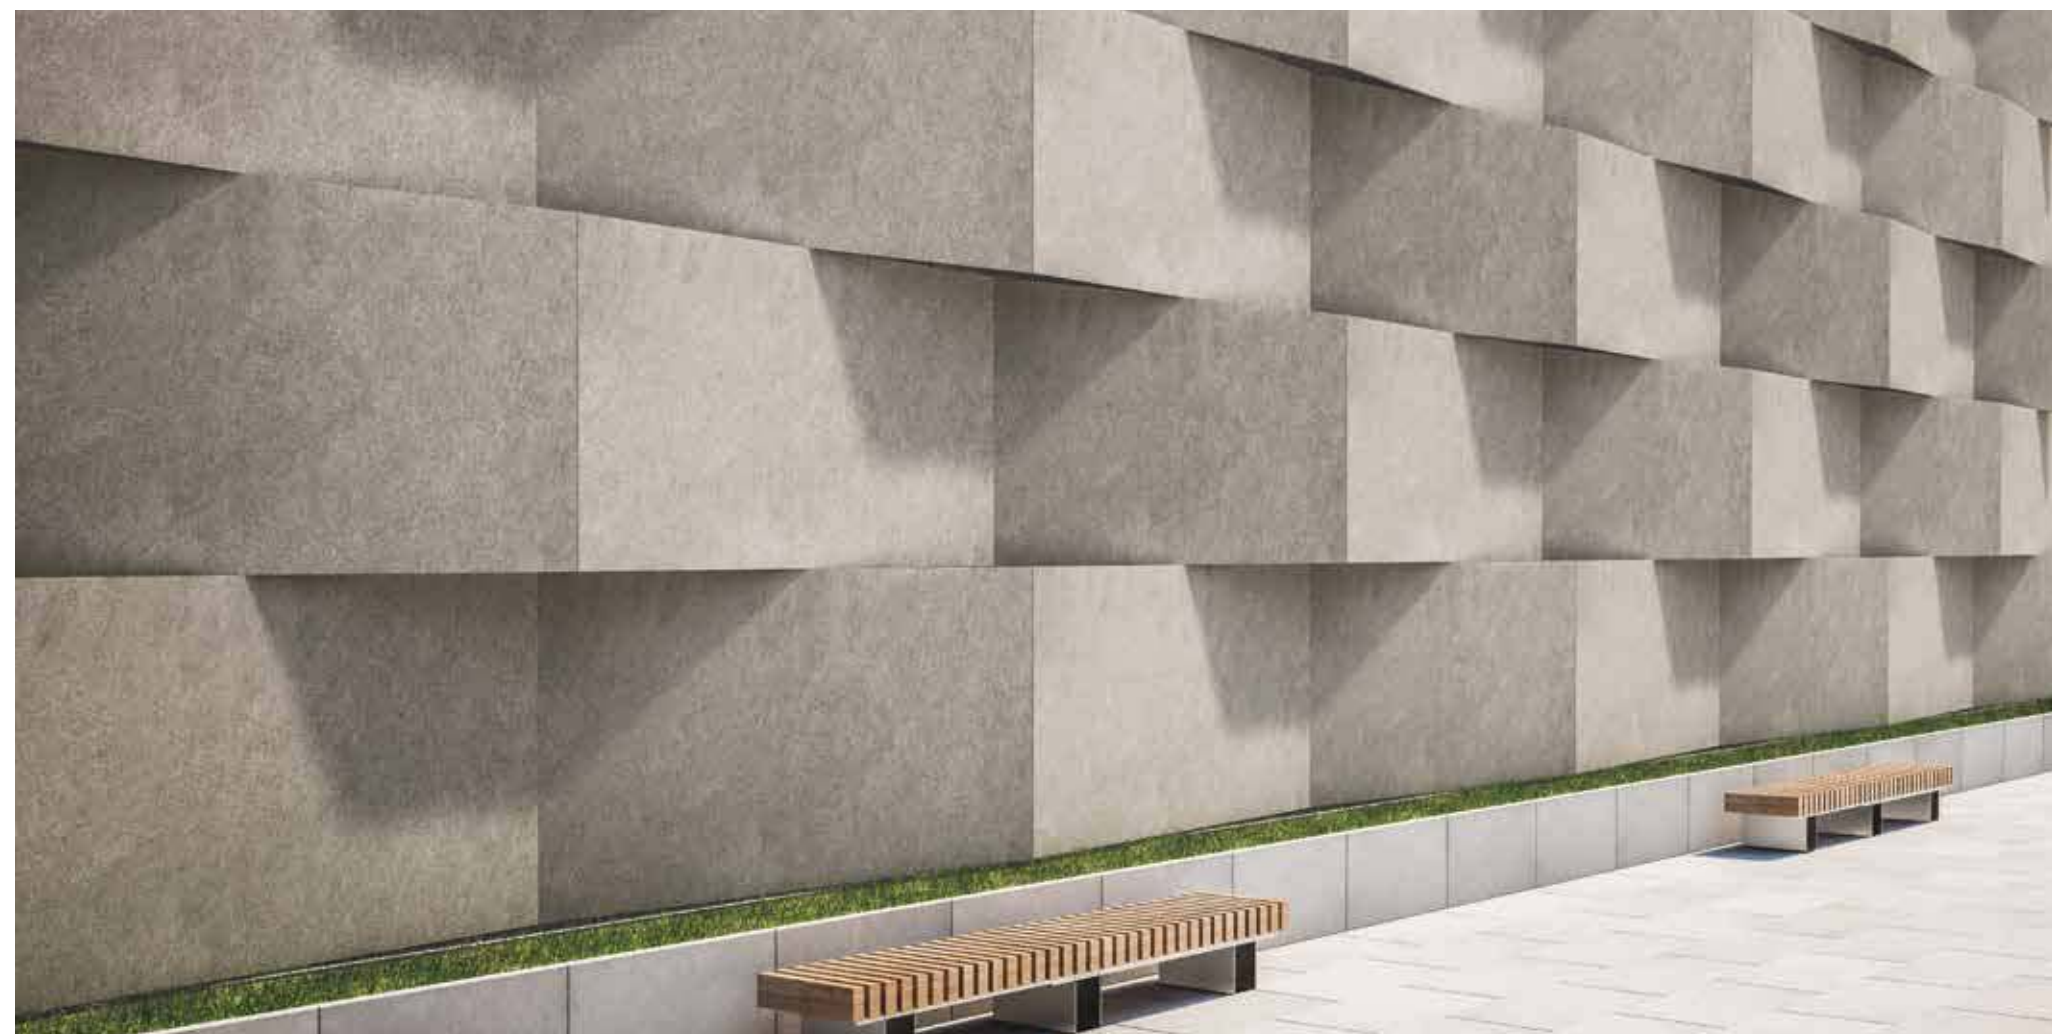

Pavimento / Floor tile: *Imperia Silver 60x120.

Mármol blanco, piedra y madera perfectamente coordinados aquí para crear una cocina de ensueño.

White marble, stone and wood perfectly harmonized to create a dream kitchen.