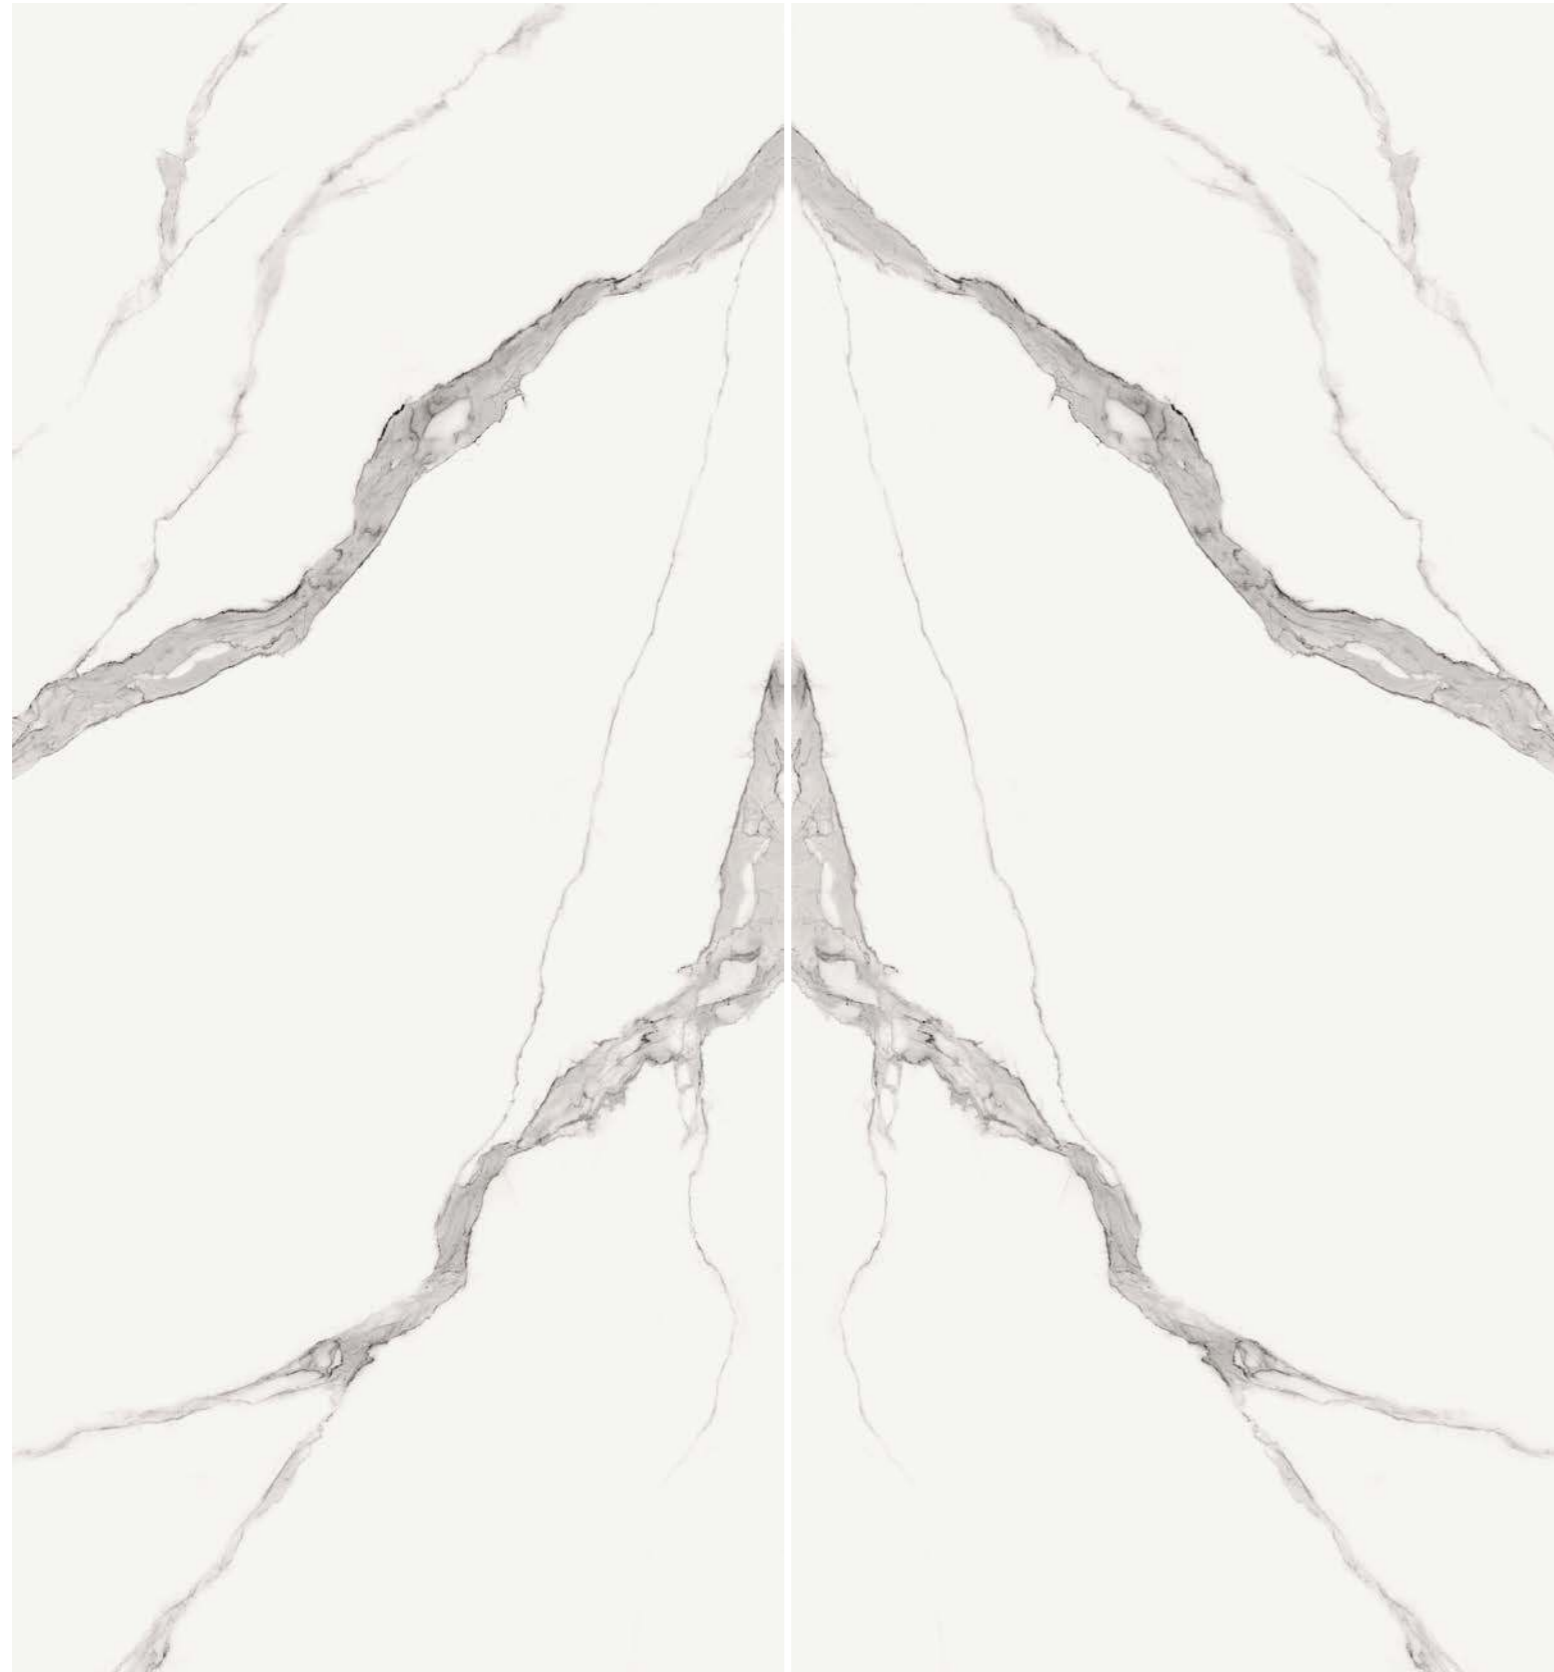

SUPERFICI - SURFACES: SOFT LUX

STATUARIO WHITE BOOKMATCH LUX A+B

120x260 cm RECT - 48"x102"

± 6 mm

LUX A B31 ● 232 ■

120x260 cm RECT - 48"x102"

± 6 mm

LUX B B31 ● 232 ■

L'immagine è puramente indicativa. La grafica di bookmatch può presentare discontinuità di vena nel passaggio tra le lastre, al pari del materiale naturale.
Eventuali differenze fino a 1,5 cm sono dunque da considerarsi caratteristica del prodotto.
*The picture is purely illustrative. The graphic design of bookmatch may result in discontinuities in the veining between panels, as with the natural material.
Discontinuities of up to 1.5 cm are not defects, but are characteristic of the product.*

SUPERFICI - SURFACES: SOFT LUX