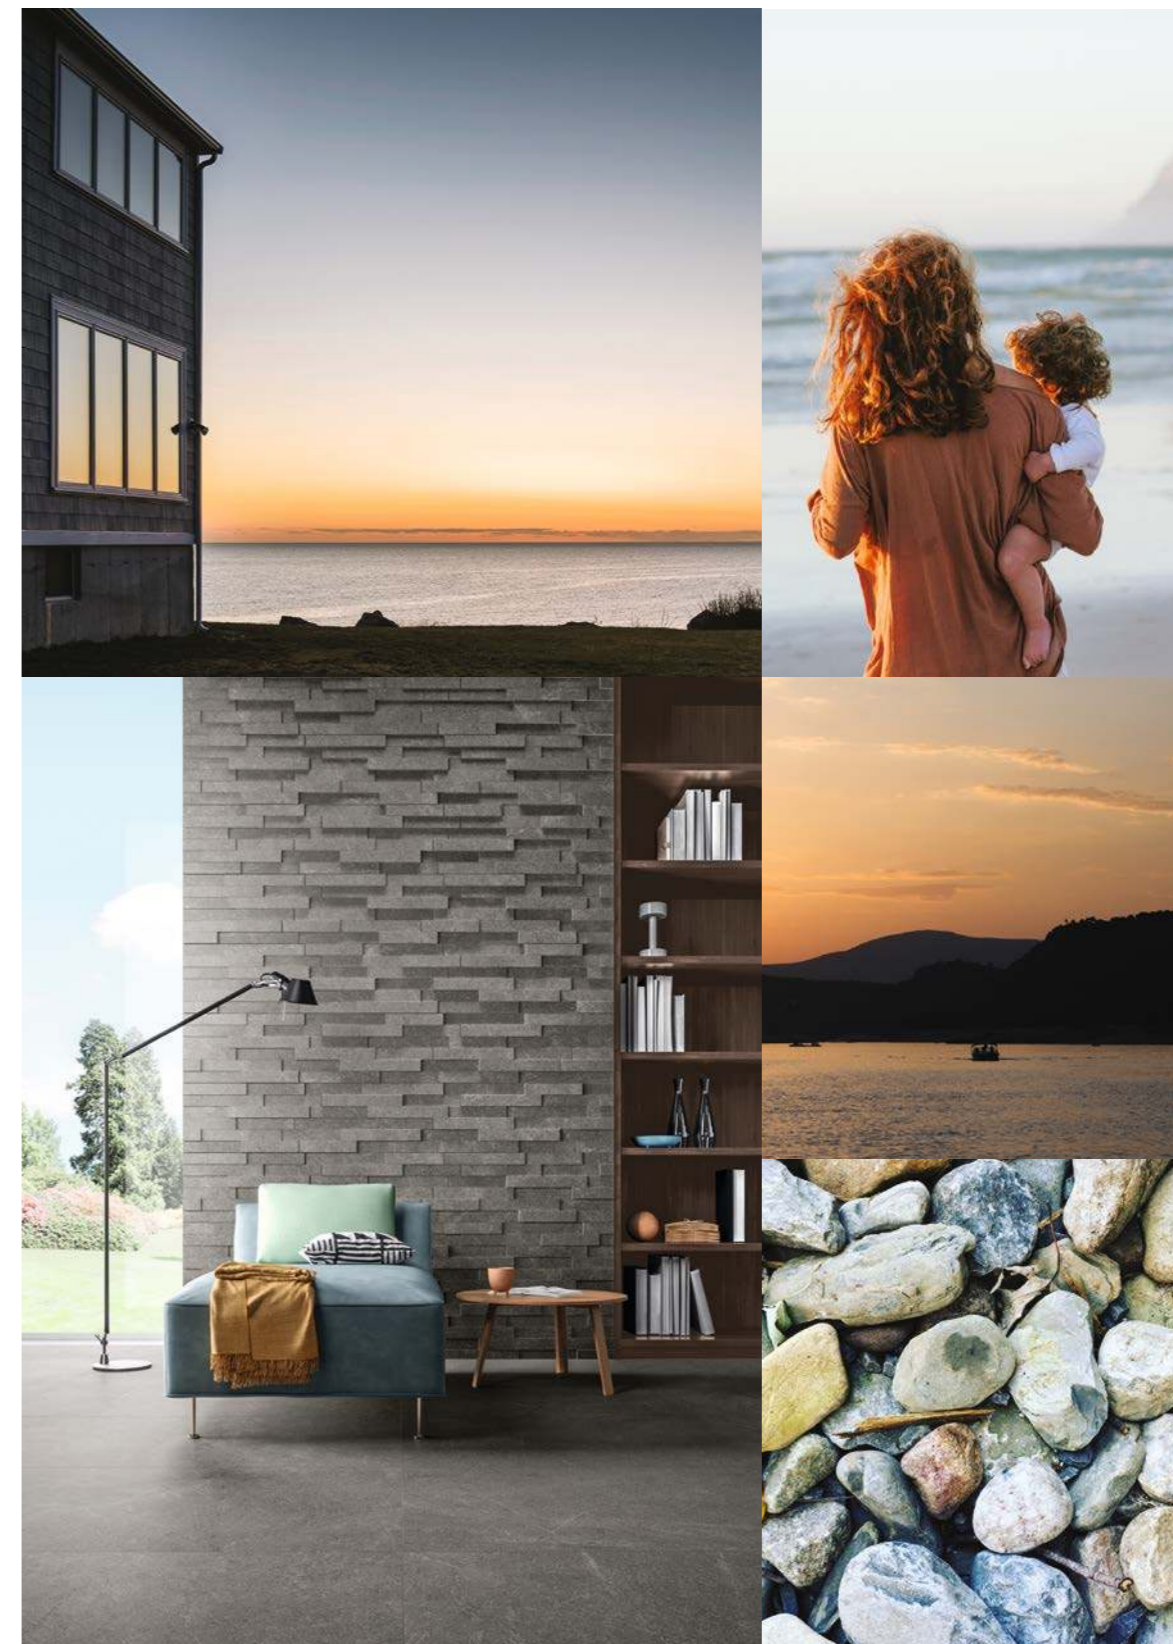

”
Horizon

Sfumature di luce, dall'alba al tramonto

Shades of light, from sunrise to sunset

Una grafica leggera e piacevolmente mossa si intreccia con la profondità del colore, stemperandosi in delicate tonalità che inseguono le sfumature della luce dall'alba al tramonto. Nasce un nuovo concetto di pietra ceramica: calibrato e raffinato nell'estetica per trasferire atmosfere calde e avvolgenti a ogni tipologia di ambiente. La collezione Horizon si compone di diversi formati modulari e di una ricca gamma di decori e pezzi speciali per un utilizzo in interni ed esterni.

A light and pleasing graphic plays with the depths of color, that waters down the delicate colors that follow the shading of the light from sunrise to sunset. A new concept in stone ceramics is born: measured and refined in aesthetics to create a warm atmosphere that is captivating for any type of space. The Horizon collection is made up of different modular formats and has a rich selection of decorations and special decors for external and internal uses.