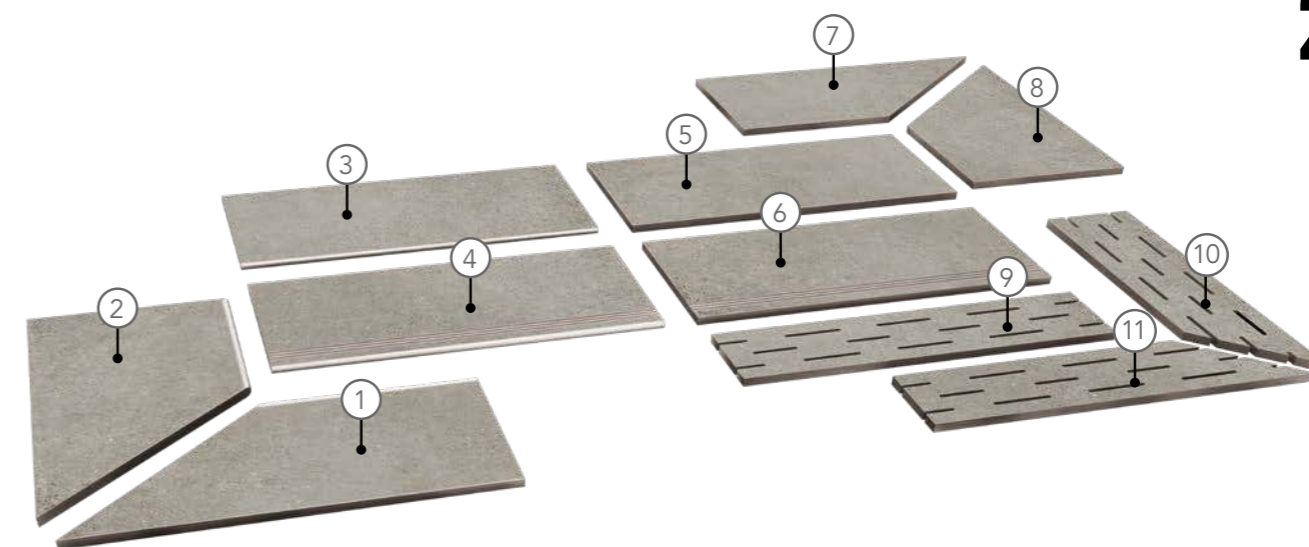

PEZZI SPECIALI - TRIM PIECES* ± 20 mm

20mm

1- COSTA TORO ANGOLARE DX
30x60 cm RECT - 12"x24"
± 20 mm
A90 ● 097

3- COSTA TORO
30x60 cm RECT - 12"x24"
± 20 mm
A69 ● 090

5- COSTA RETTA
30x60 cm RECT - 12"x24"
± 20 mm
A62 ● 087

7- COSTA RETTA ANGOLARE DX
30x60 cm RECT - 12"x24"
± 20 mm
A77 ● 092

9- GRIGLIA
15x60 cm RECT - 6"x24"
± 20 mm
B07 ● 189

2- COSTA TORO ANGOLARE SX
30x60 cm RECT - 12"x24"
± 20 mm
A90 ● 097

4- COSTA TORO GRIP
30x60 cm RECT - 12"x24"
± 20 mm
A85 ● 101

6- COSTA RETTA GRIP
30x60 cm RECT - 12"x24"
± 20 mm
A79 ● 099

8- COSTA RETTA ANGOLARE SX
30x60 cm RECT - 12"x24"
± 20 mm
A77 ● 092

10- GRIGLIA ANGOLARE DX
15x60 cm RECT - 6"x24"
± 20 mm
B11 ● 110

11- GRIGLIA ANGOLARE SX
15x60 cm RECT - 6"x24"
± 20 mm
B11 ● 110

PEZZI SPECIALI 20 mm: venduti solo a scatole complete, lavorati solo su richiesta, consegna 30 gg.
TRIM PIECES 20 mm: only full boxes sold, manufactured only upon special request, 30 days delivery.

* Protezione antibatterica non presente - No antimicrobial protection