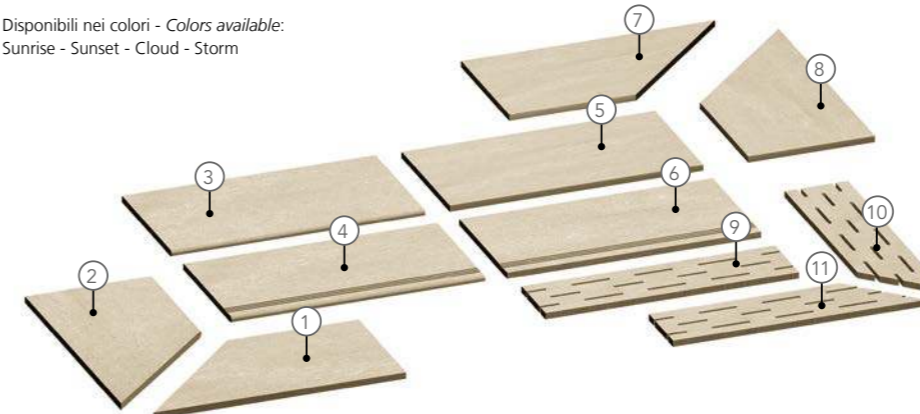

PEZZI SPECIALI - TRIM PIECES* ± 20 mm

Disponibili nei colori - Colors available:
Sunrise - Sunset - Cloud - Storm

1- COSTA TORO ANGOLARE DX
30x60 cm RECT - 12"x24"
± 20 mm
A90 ● 097 ■

3- COSTA TORO
30x60 cm RECT - 12"x24"
± 20 mm
A69 ● 090 ■

5- COSTA RETTA
30x60 cm RECT - 12"x24"
± 20 mm
A62 ● 087 ■

7- COSTA RETTA ANGOLARE DX
30x60 cm RECT - 12"x24"
± 20 mm
A77 ● 092 ■

9- GRIGLIA
15x60 cm RECT - 6"x24"
± 20 mm
B07 ● 189 ■

2- COSTA TORO ANGOLARE SX
30x60 cm RECT - 12"x24"
± 20 mm
A90 ● 097 ■

4- COSTA TORO GRIP
30x60 cm RECT - 12"x24"
± 20 mm
A85 ● 101 ■

6- COSTA RETTA GRIP
30x60 cm RECT - 12"x24"
± 20 mm
A79 ● 099 ■

8- COSTA RETTA ANGOLARE SX
30x60 cm RECT - 12"x24"
± 20 mm
A77 ● 092 ■

10- GRIGLIA ANGOLARE DX
15x60 cm RECT - 6"x24"
± 20 mm
B11 ● 110 ■

PEZZI SPECIALI 20 mm: venduti solo a scatole complete, lavorati solo su richiesta, consegna 30 gg.
TRIM PIECES 20 mm: only full boxes sold, manufactured only upon special request, 30 days delivery.

11- GRIGLIA ANGOLARE SX
15x60 cm RECT - 6"x24"
± 20 mm
B11 ● 110 ■

** Disponibili in tutti i colori - All colors available

* Protezione antibatterica non presente - No antimicrobial protection

20mm