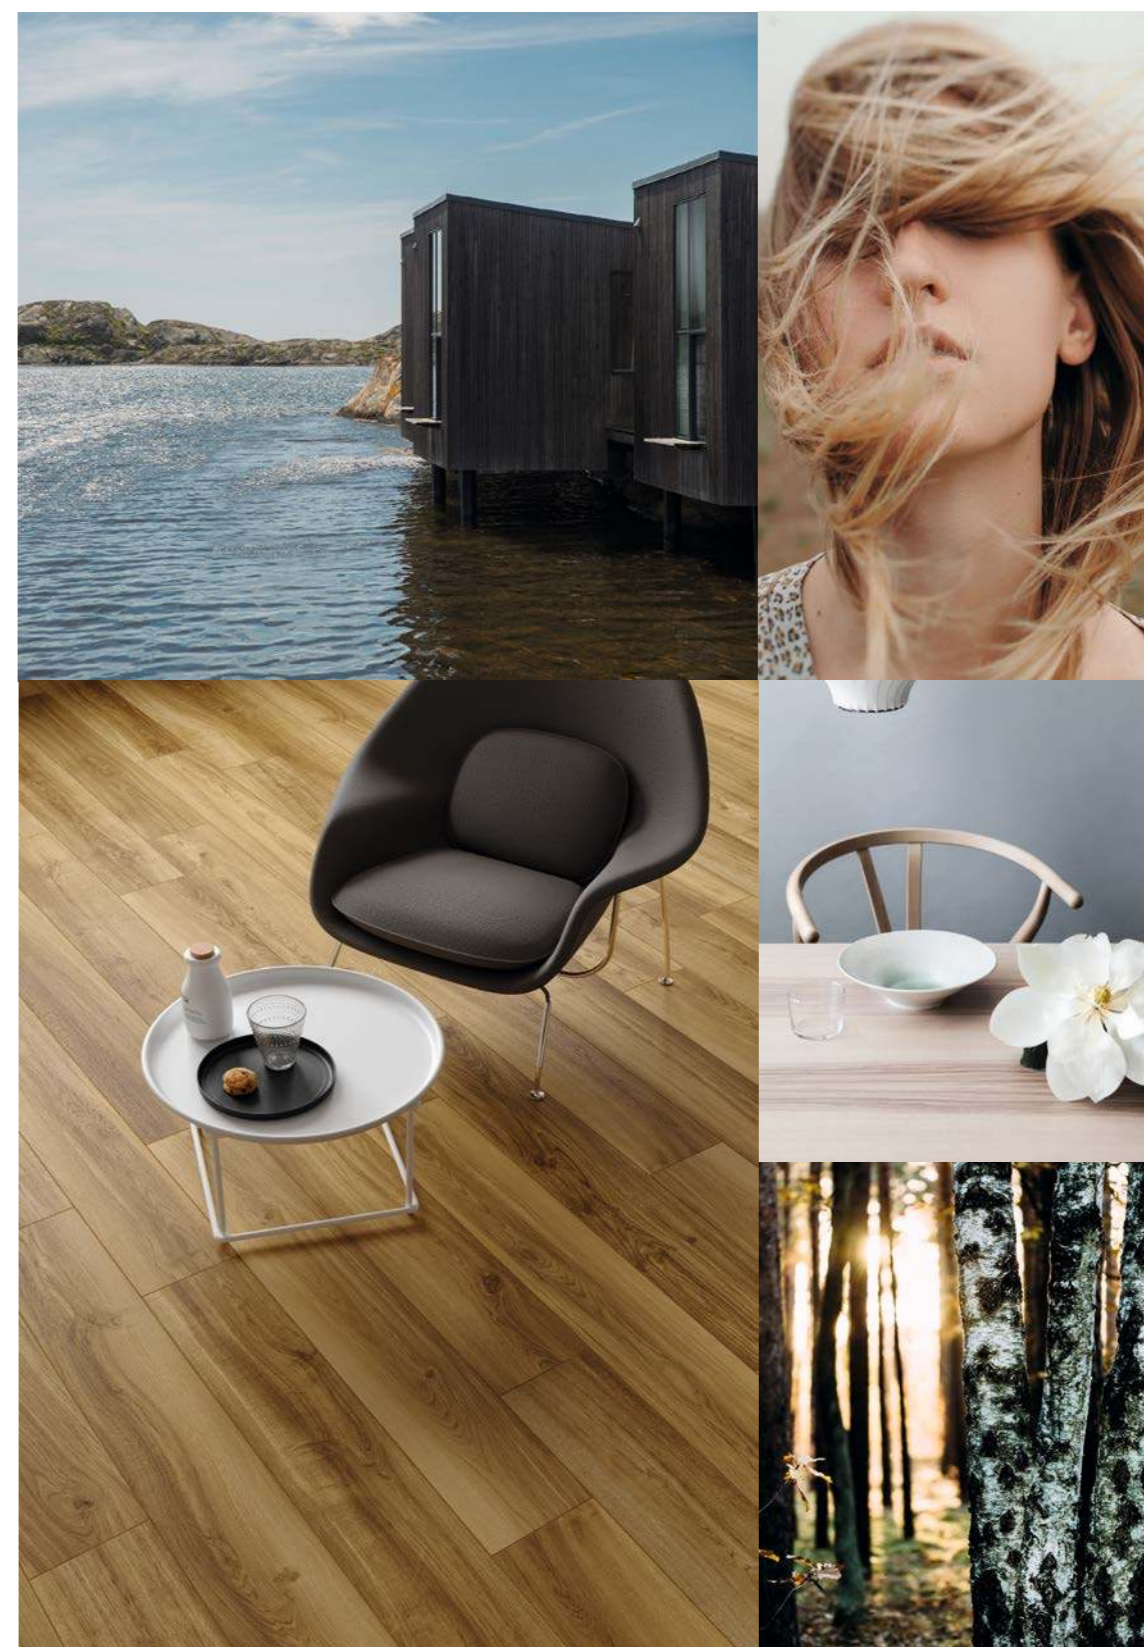

Nature is at home, with wood-effect surfaces and soft, variegated finishes. Five shades are the background to finely interweaving veining that in residential and commercial settings produces an intense and vibrant naturalness and allow seamless transition from indoors to outdoors, thanks to the finish for outdoor use in the 20x120 cm size. The veining has a bold, pronounced appearance and it harmonizes with the color tones derived from the combination of different types of oak wood. The 30x120 cm, 20x120 cm, 30x180 cm and 20x180 cm sizes permit elegant variations in design when laid to produce welcoming, essential spaces. A wide range of decors allows new design potential for floors and walls in sophisticated, contemporary designs.