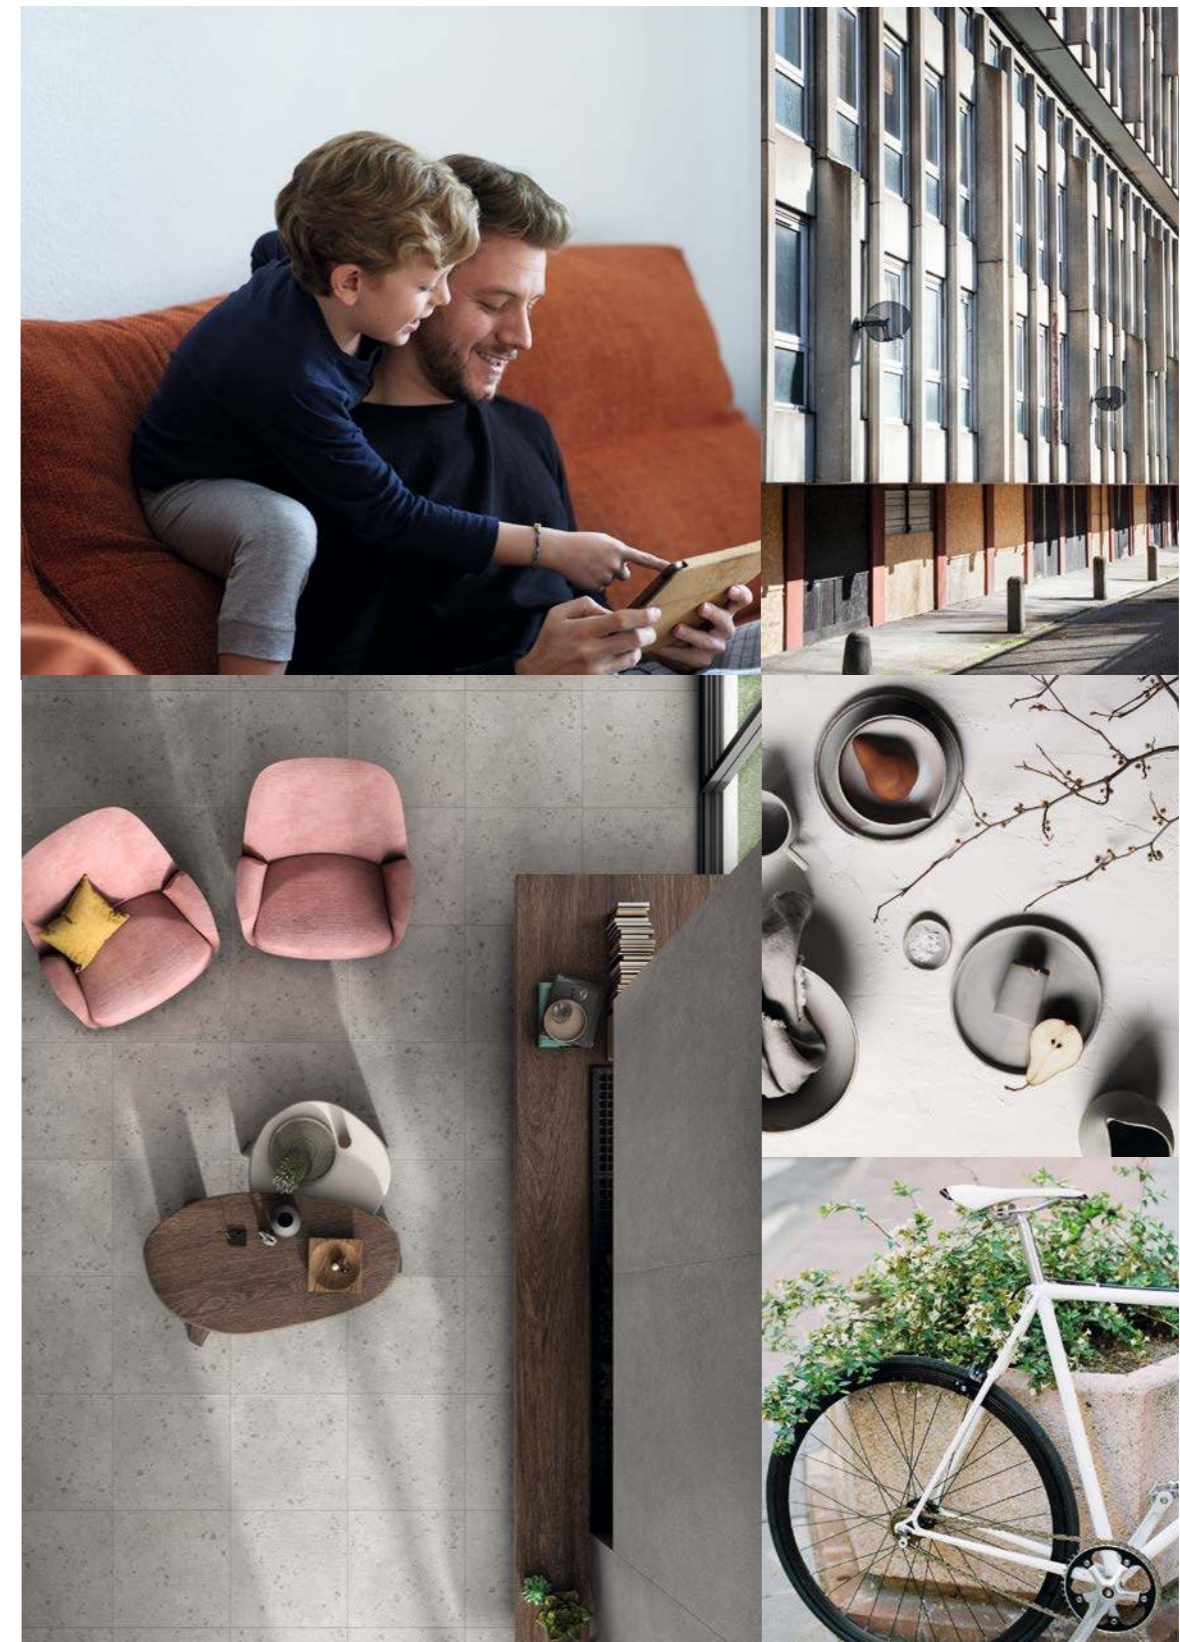

”
Context

Dove abitano nuove emozioni

Where new emotions live

Context è una collezione di pavimenti e rivestimenti ispirata ad antiche lavorazioni proprie di superfici trattate con miscele in graniglie di marmo, pietra e cotto, amalgamate in un composto a base cementizia.

Panaria rielabora questo tipo di materiale per renderlo più leggero e versatile, grazie agli spessori ridotti e alle grandi dimensioni delle lastre Zero.3, declinandolo poi in formati modulari e calibrati nella versione in gres porcellanato tradizionale, pensata per applicazioni in interno ed esterno.

Context is a flooring and cladding collection inspired by the ancient tradition of surfaces treated with an amalgam of marble, stone, and terracotta fragments. Panaria has recreated this type of material, making it lighter and more versatile, thanks to the reduced thickness and large size of the Zero.3 slabs.

The collection is also available in the traditional porcelain stoneware version in modular and calibrated sizes, intended for both indoor and outdoor applications.