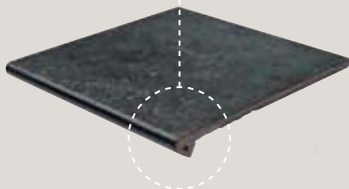

METALICA
collection

Metálica
Purple
33x33 cm
Peldaño
Fiorentino
33x33x3cm

PURPLE

33 x 33 cm - 13.2"x 13.2"

VULCANO

33 x 33 cm - 13.2"x 13.2"

CHERRY

33 x 33 cm - 13.2"x 13.2"

BASALT

33 x 33 cm - 13.2"x 13.2"

Suaves relieves y destonificados / Smooth relieves and slight change of tones / Douces nuances de ton. Relief doux / Гладкая поверхность и расхождение в оттенке

Malla Mureto Basalt* 

28 x 29 cm - 11.2"x 11.2"

Malla Mureto Cherry* 

28 x 29 cm - 11.2"x 11.2"

MALLADO • IN MESH
MAILLE • CETKA

Peldaño Fiorentino
33 x 33 x 3 cm - 13.2"x 13.2"x 1.2"

Cartabón Fiorentino
33 x 33 x 3 cm - 13.2"x 13.2"x 1.2"

Zanquín Fiorentino dcha./izda.
39,5 x 17,5 cm - 15.8"x 7"

Rodapié
9 x 33 cm - 3.6"x 13.2"

METALICA
collection

KLINKER EXTRUSIONADO_EXTRUDED KLINKER

Gres extrusionado de pasta blanca, esmaltado en monococción.
Extruded ceramic with white body, glazed in a single firing.
Grès étirée de pâte blanche, et un émaillée produit avec une seule cuisson.
Вся серия METALICA произведена путём экструзии из белой глины. Плитка глазурованная, одинарного обжига.