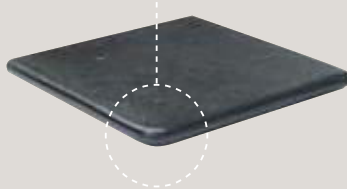

BASALT

33 x 33 cm - 13.2"x 13.2"

Suaves relieves y destonificados / Smooth relieves and slight change of tones / Douces nuances de ton. Relief doux / Гладкая поверхность и расхождение в оттенке

Malla Mureto Basalt* 

28 x 29 cm - 11.2"x 11.2"

Malla Mureto Cherry* 

28 x 29 cm - 11.2"x 11.2"

MALLADO • IN MESH
MAILLE • CETKA

Peldaño Fiorentino
33 x 33 x 3 cm - 13.2"x 13.2"x 1.2"

Cartabón Fiorentino
33 x 33 x 3 cm - 13.2"x 13.2"x 1.2"

Zanquín Fiorentino dcha./izda.
39,5 x 17,5 cm - 15.8"x 7"

Rodapié
9 x 33 cm - 3.6"x 13.2"

METALICA
collection

KLINKER EXTRUSIONADO_EXTRUDED KLINKER

Gres extrusionado de pasta blanca, esmaltado en monococción.
Extruded ceramic with white body, glazed in a single firing.
Grès étirée de pâte blanche, et un émaillée produit avec une seule cuisson.
Вся серия METALICA произведена путём экструзии из белой глины. Плитка глазурованная, одинарного обжига.