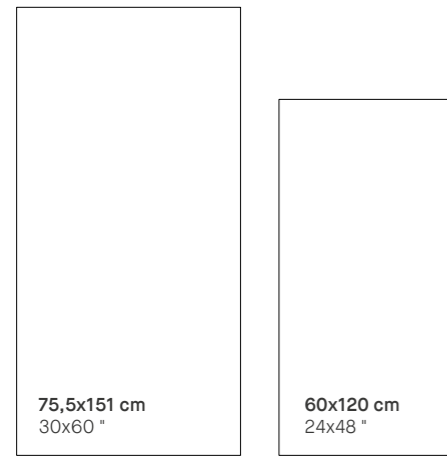

The collection comes in 75,5x151 cm or 60x120 cm format in a Polished or Natural finish. Thanks to its different choice of formats and finishes, settings of exquisite beauty can be created.

Sobre el fondo blanco marmóreo, destaca una rica gráfica de tonos grises, negros, cobres y dorados, que componen la colección BRECCIA. La belleza de su variado diseño permite crear espacios de lo más distinguidos y sofisticados.

Disponible en formato 75,5x151 cm y 60x120 cm, en Polished y Natural. Gracias a su diversidad de formatos y acabados, se pueden lograr estancias de lo más cuidadas.

Scan and discover the
BRECCIA collection:
Escanee y descubra la
colección BRECCIA:

Special Pieces Piezas Especiales

D. DIAGONALE TRI.

30x30 cm
11.8x11.8"

29,9x25,7 cm
11.8x10.1"

Shade variation: V2

Polished

Natural

White

PATTERNS VARIETY VARIEDAD GRÁFICA BRECCIA WHITE 60x120 cm FORMAT BRECCIA WHITE FORMATO 60x120 cm

FORMATS FORMATOS

		Porcelain Porcelánico	
		75,5x151 cm 30X60 "	60x120 cm 24X48 "
Thickness Espesor		10 mm	
Patterns Gráficas		13	13
WHITE	Polished (EP)	28565 M58	28566 M40
	Natural (NT)	28567 M59	28568 M66