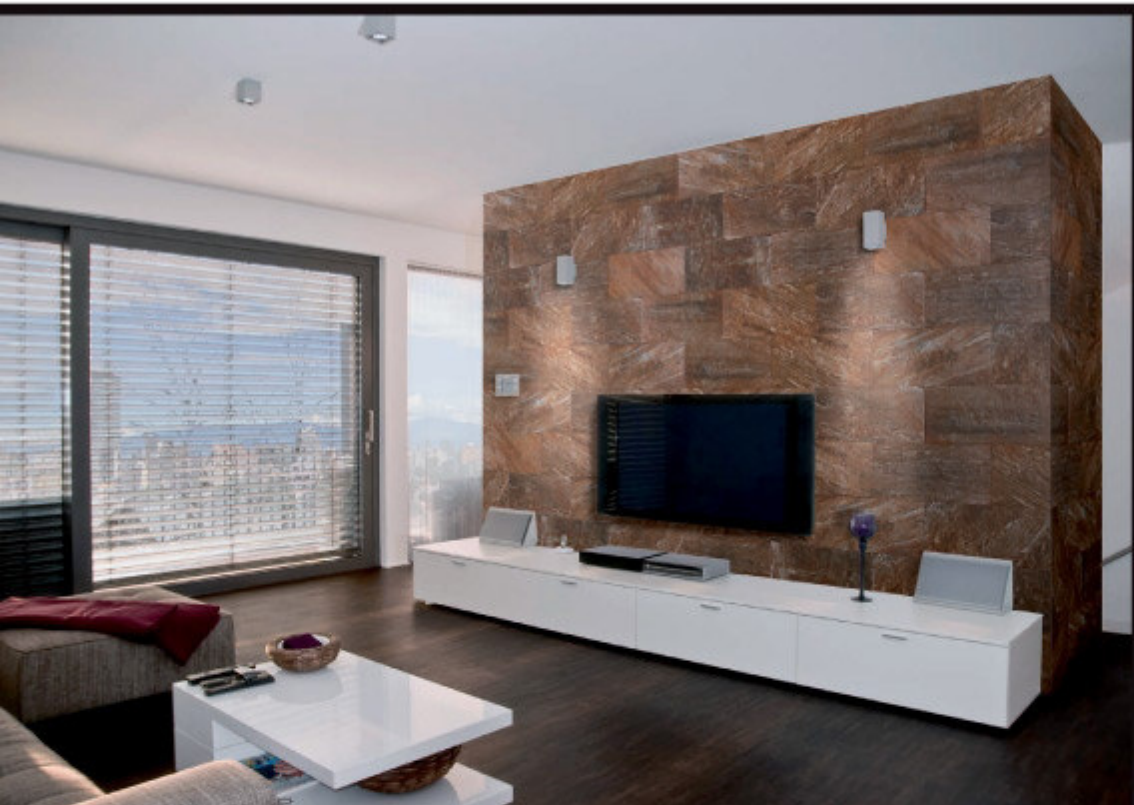

CARAVISTA MIX 45x45 cm.

SILLERÍA BEIGE 25,7x51,5 cm.

SILLERÍA GRIS 25,7x51,5 cm.

PAVIMENTO STONE CALDERA 25,7X51,5

STONE BEISE 25,7x51,5 cm.

STONE CALDERA 25,7x51,5 cm.

STONE CALIZA 25,7x51,5 cm.

PIZARRA ANTRACITA 25,7x51,5 cm.