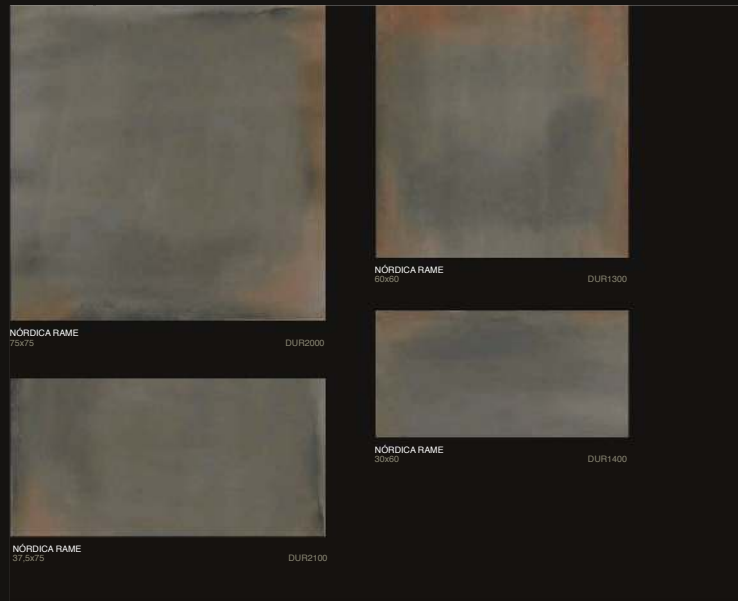

RECOMENDACIÓN DE USO / RECOMMENDED USE

RESISTE
ISO 10545-14

INF. 0.5%
ISO 10545-3

5
ISO 10545-11

UA
ISO 10545-13

LISTA EMBALAJE BASES / BASES PACKING LIST

PIEZA PIECE	PIEZAS/CAJA PIECES/BOX	KG/CAJA KG/BOX
MOSAICO HEX NÓRDICA 30x30	11	23
MALLA LOGO RAME 30x30	11	20,2