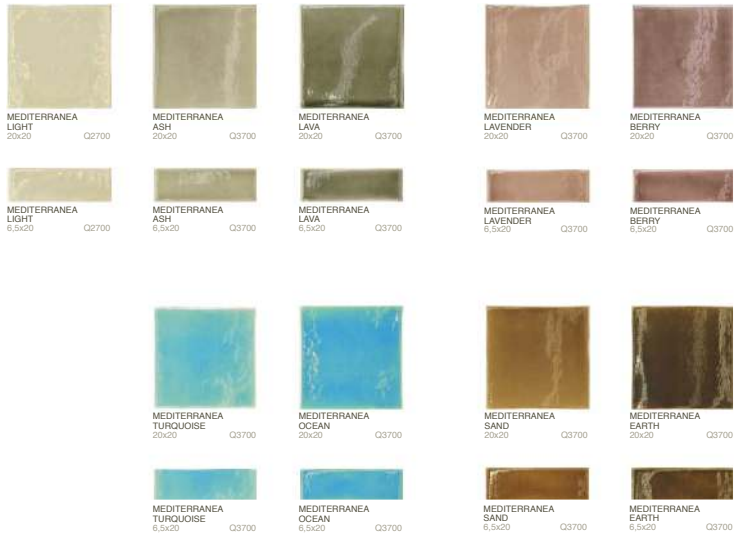

IS AN
OPEN-MINDED
DURSTONE
PROJECT

MEDITERRÁNEA

WALL - MEDITERRÁNEA LIGHT 20x20 AND 6,5x20, MEDITERRÁNEA BERRY 20x20, DECORS TENDER LAVENDER 1,2 AND 3 20x20

MEDITERRÁNEA

DECOR CASCADE ASH
20x60,5

Q1550

DECOR CASCADE LAVENDER
20x60,5