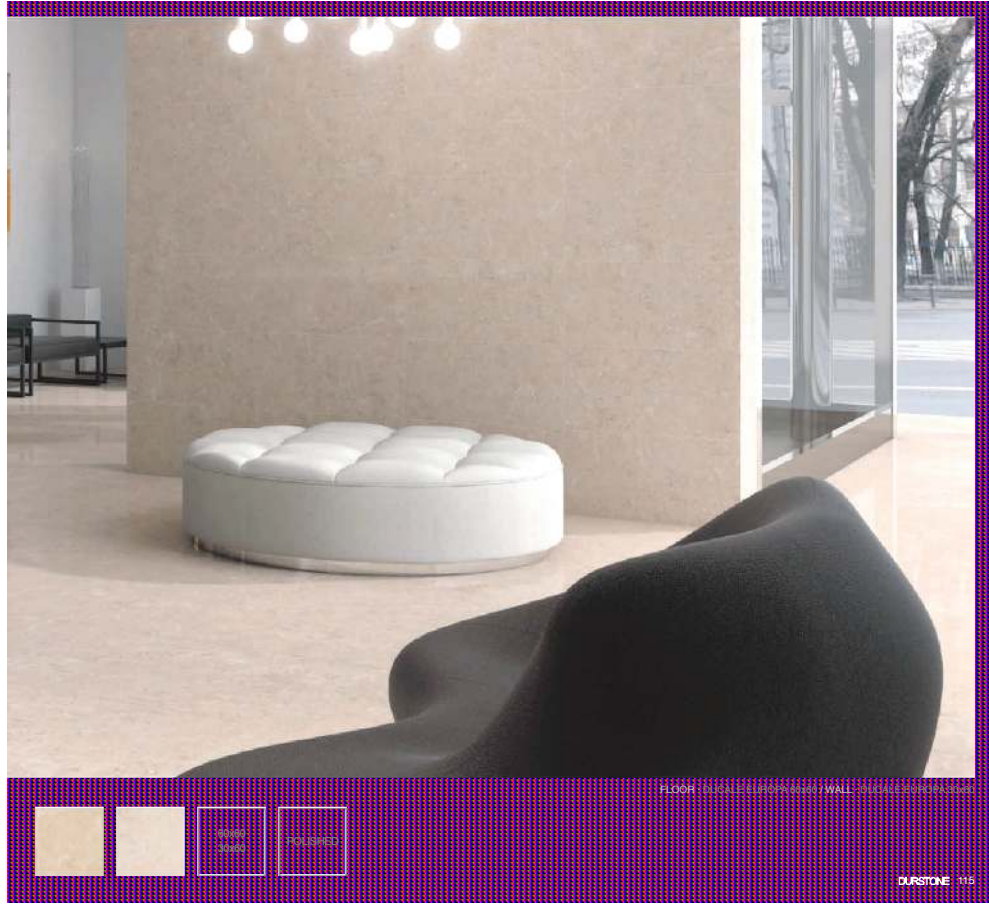

BOTTICINO

NEW CLASSIC

BOTTICINO AMTRACHTA
Color

BOTTICINO MARFEL
Color

BOTTICINO MOGE
Color

BOTTICINO AMTRACHTA
Grayscale

BOTTICINO MARFEL
Grayscale

BOTTICINO MOGE
Grayscale

MALLA BOTTICINO
AMTRACHTA/MARFEL
Color

MALLA BOTTICINO
MARFEL/MOGE
Color

MALLA BOTTICINO
MARFEL/MOGE
Grayscale

RECOMENDACION DE USO / RECOMMENDATION OF USE

RESISTA

40 GPa

3

2

GA

ROYALE DECOR
Color

BOTTICINO OCRE
Color

BOTTICINO ARENA
Color

BOTTICINO OCRE
Grayscale

BOTTICINO ARENA
Grayscale

MALLA BOTTICINO
AMTRACHTA/MARFEL
Color

MALLA BOTTICINO
MARFEL/MOGE
Color

MALLA BOTTICINO
MARFEL/MOGE
Grayscale

LISTA EMBALAJE BASES / BASE PACKAGING LIST

MODELO	PAQUETES/Caja	RESISTEN	MOJADA	CLAVAJELES	REPOSICION
ROYALE	10	200	100	10	1000
BOTTICINO	10	200	100	10	1000

LISTA EMBALAJE DECORADOS / DECORATED PACKAGING LIST

MODELO	PAQUETES/Caja	RESISTEN
ROYALE LINDA DECORADO	10	200
MALLA BOTTICINO MOGE	10	200