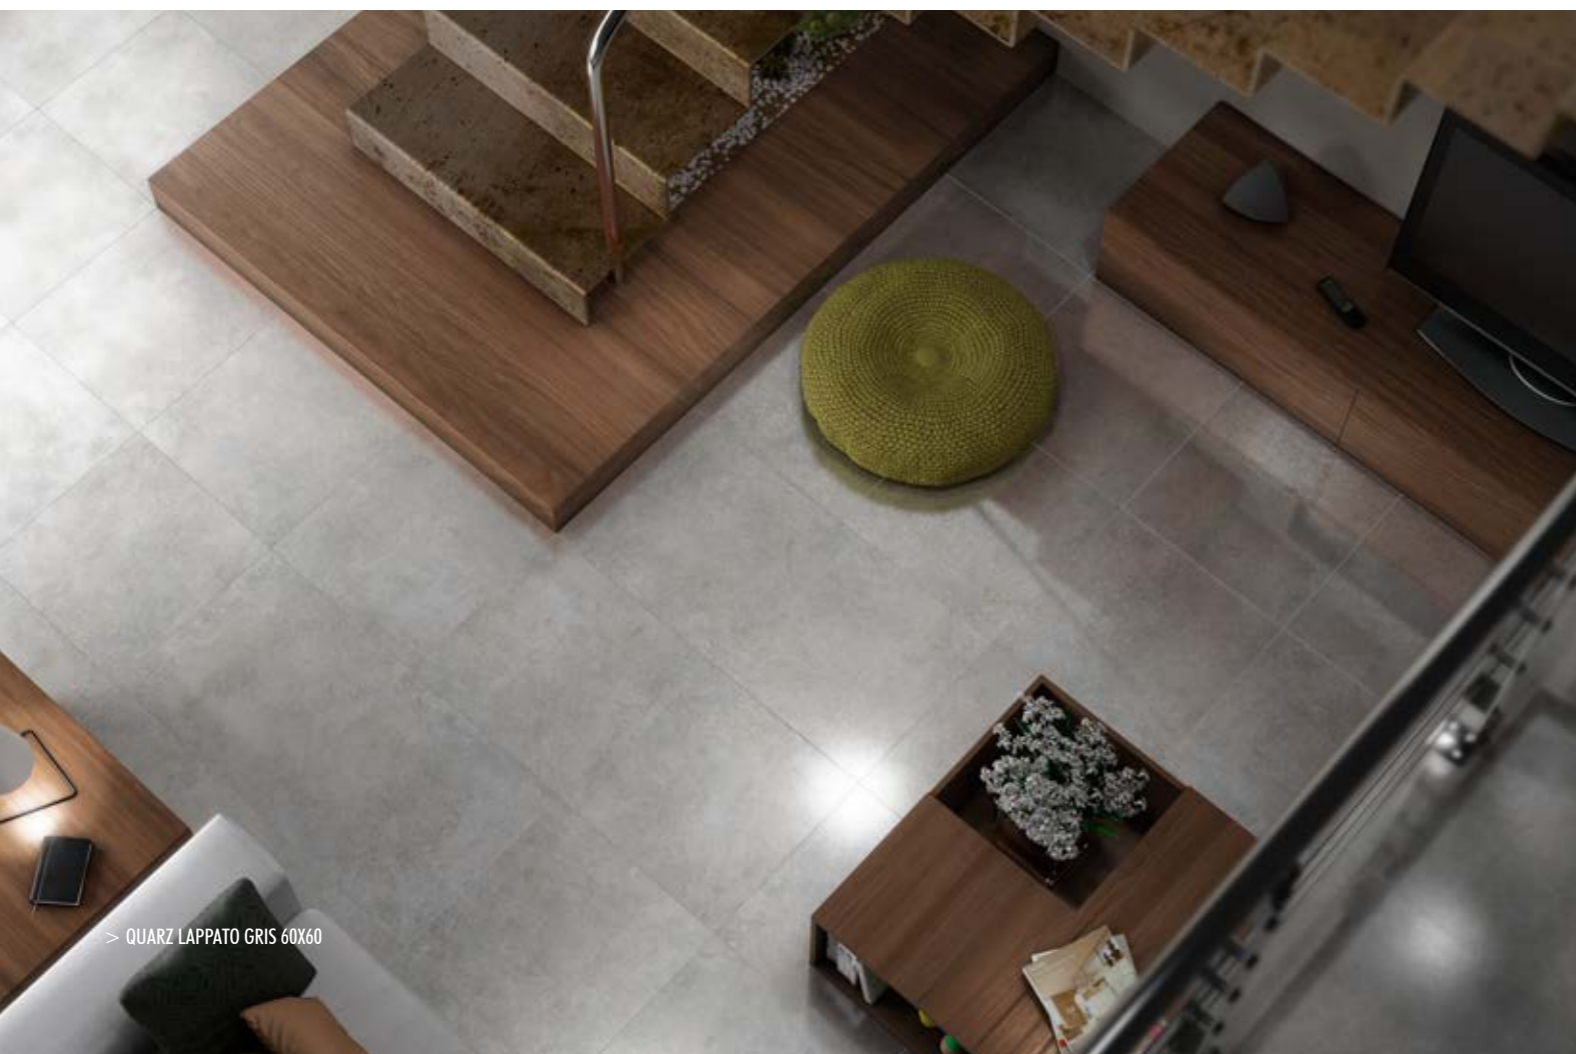

> QUARZ LAPPATO GRIS 60x60

QUARZ

60x60 - 23Êx23ÊÊ
PORCEL NICO - COLOR MASA / PORCELAIN - COLOURED BISCUIT