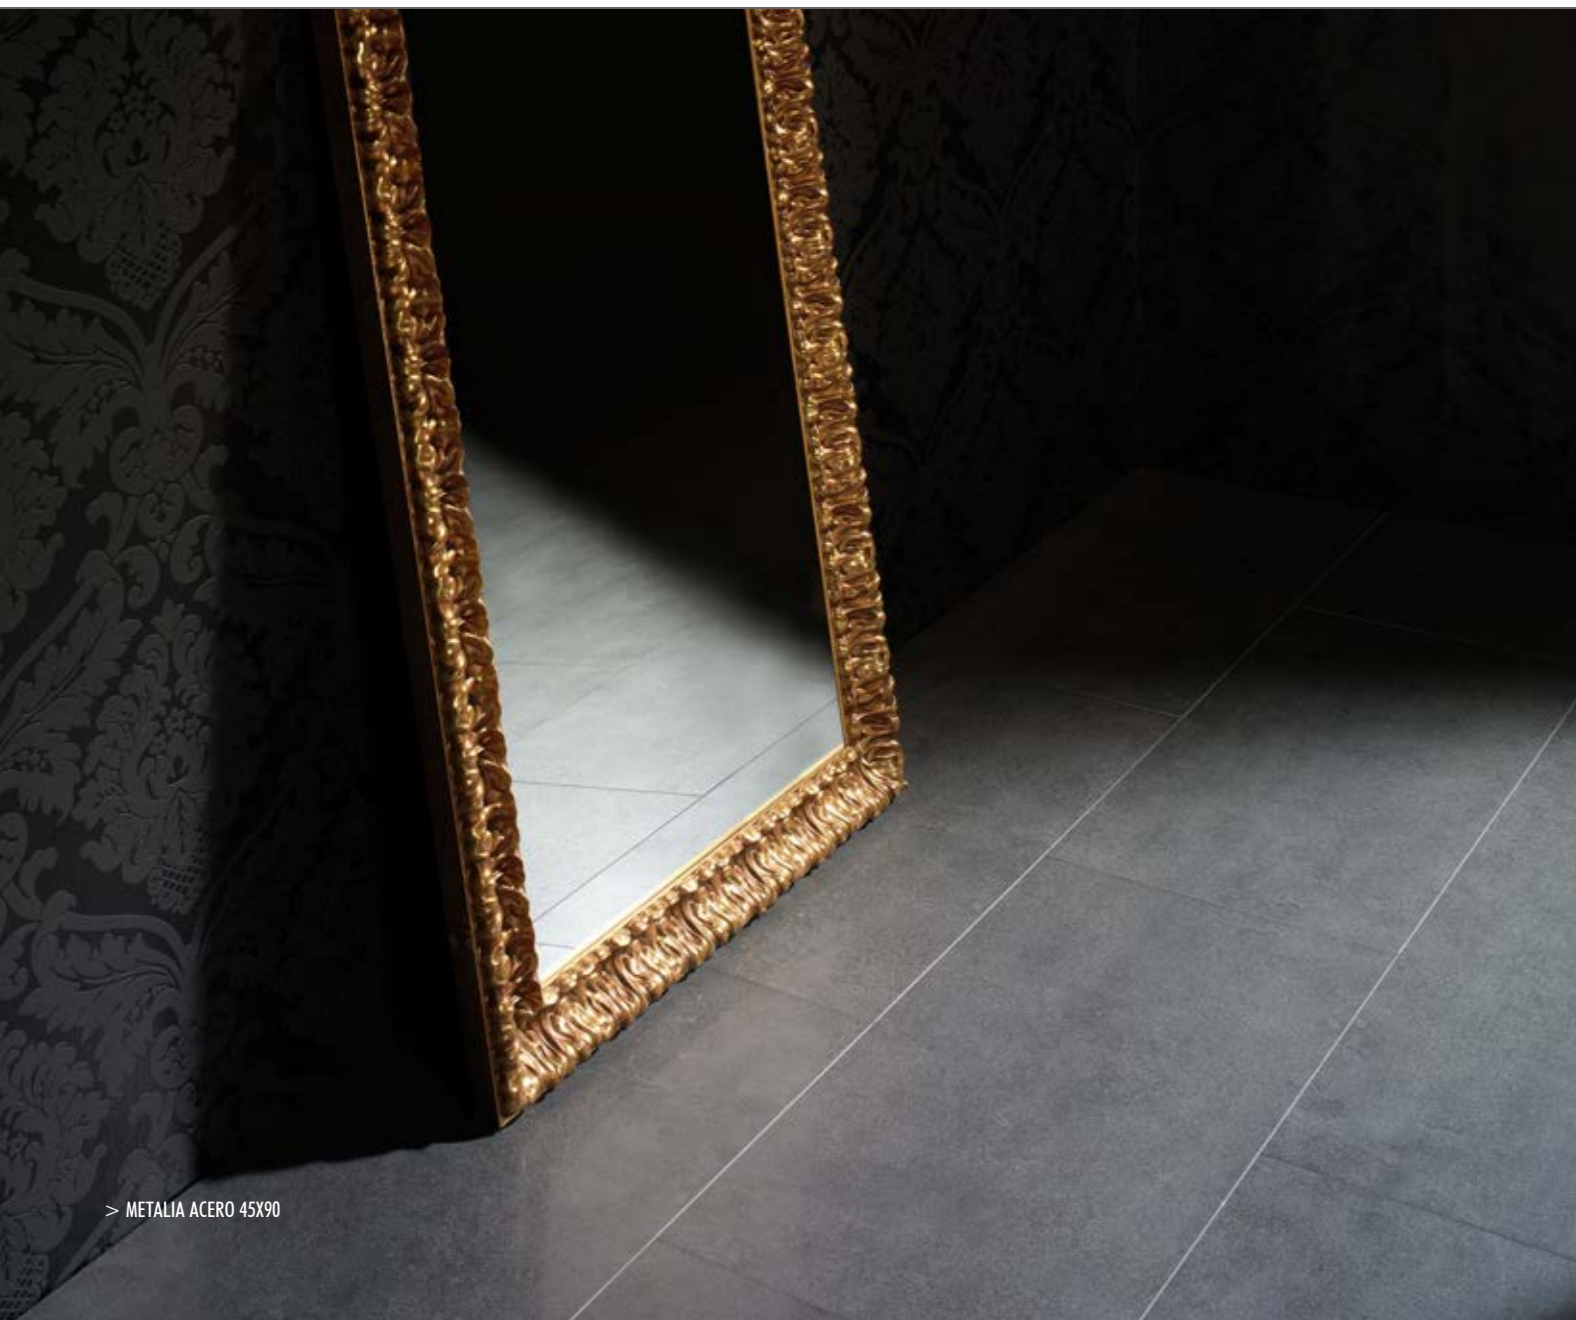

> METALIA ACERO 45X90