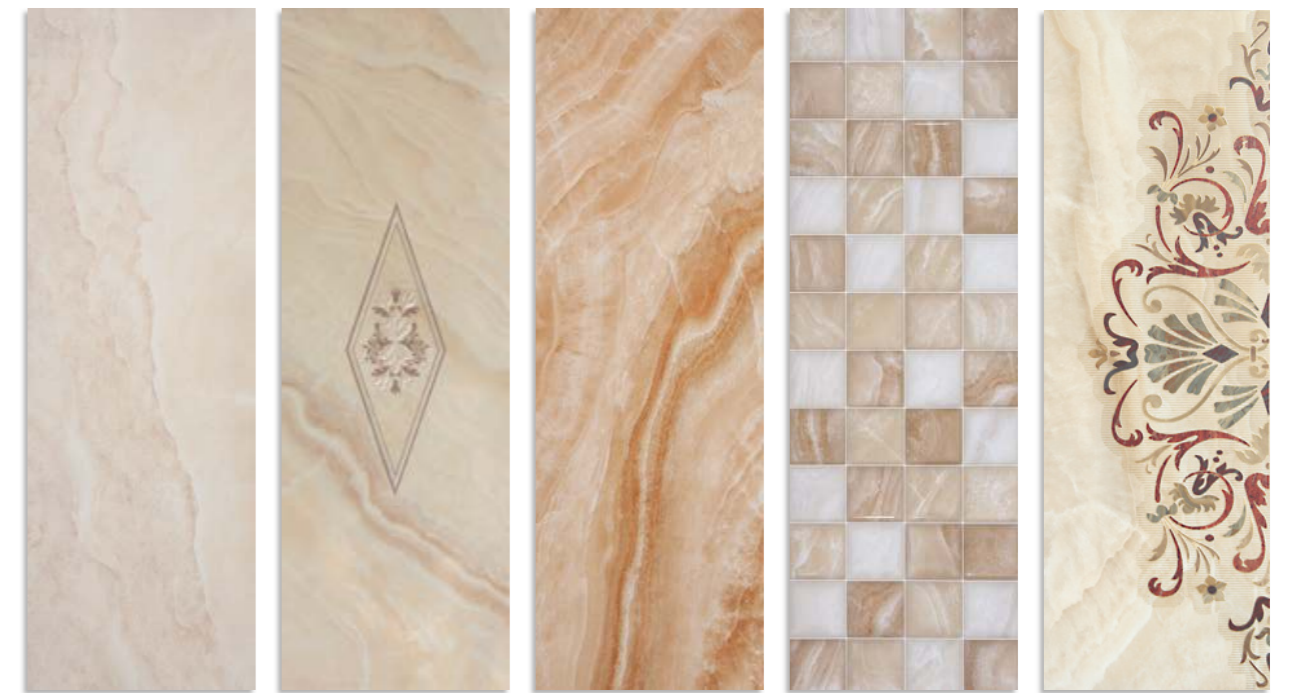

CHX760 Viriam 30x90 Antracita

589

CZF760 Strata 30x90 Antracita

589

> QUARZ GRIS 30X90 / QUARZ GRIS LAPPATO 60X60

> QUARZ ANTRACITA 30X90 / QUARZ GRIS 30X90 / VIRIAN GRIS 30X90 / QUARZ ANTRACITA 60X60

BYK670 Resort 30X90 Marfil **S88** **XH1670-731** Dinastia 30X90 Marfil **S44** **BYK610** Resort 30X90 Beige **S88** **YM6990** Premier 30x90 Iris **S89** **XH1670-513** Galatea 30x90 Marfil **S47**