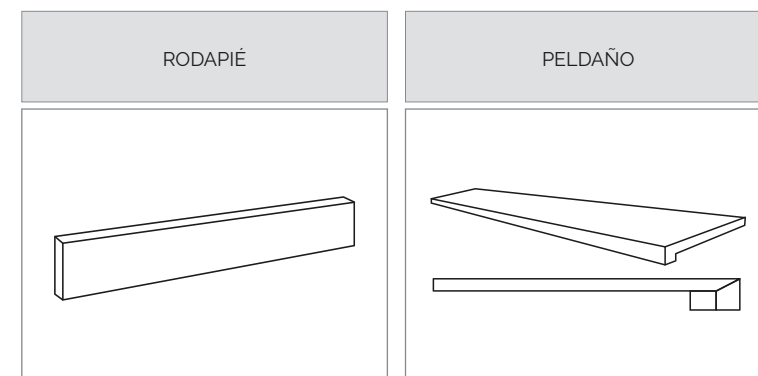

Piezas complementarias
Complementary Tiles / Pièces Complémentaires