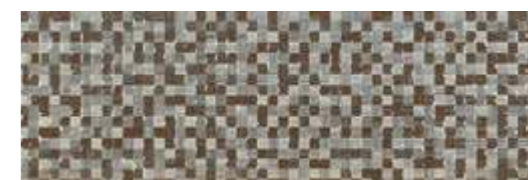

NEVADA ANTRACITA 20x60 / BRILLO

NEVADA BEIGE 20x60 / BRILLO

NEVADA MARRÓN 20x60 / BRILLO

Revestimiento - Wall Tiles - Revêtement:  
 Nevada Gris 20x60 - Nevada Antracita 20x60