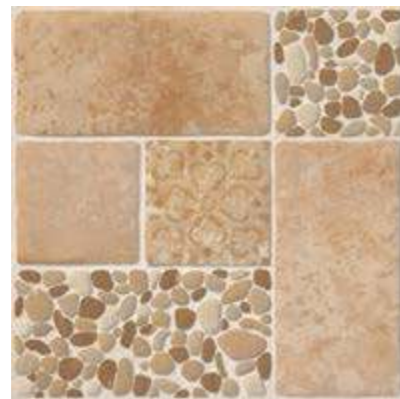

ÚBEDA MIEL 45x45 / MATE