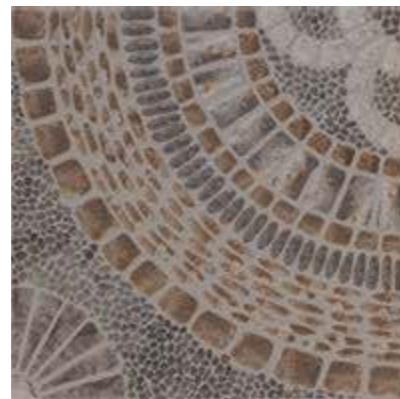

GIRALDA GRIS 45x45 / MATE