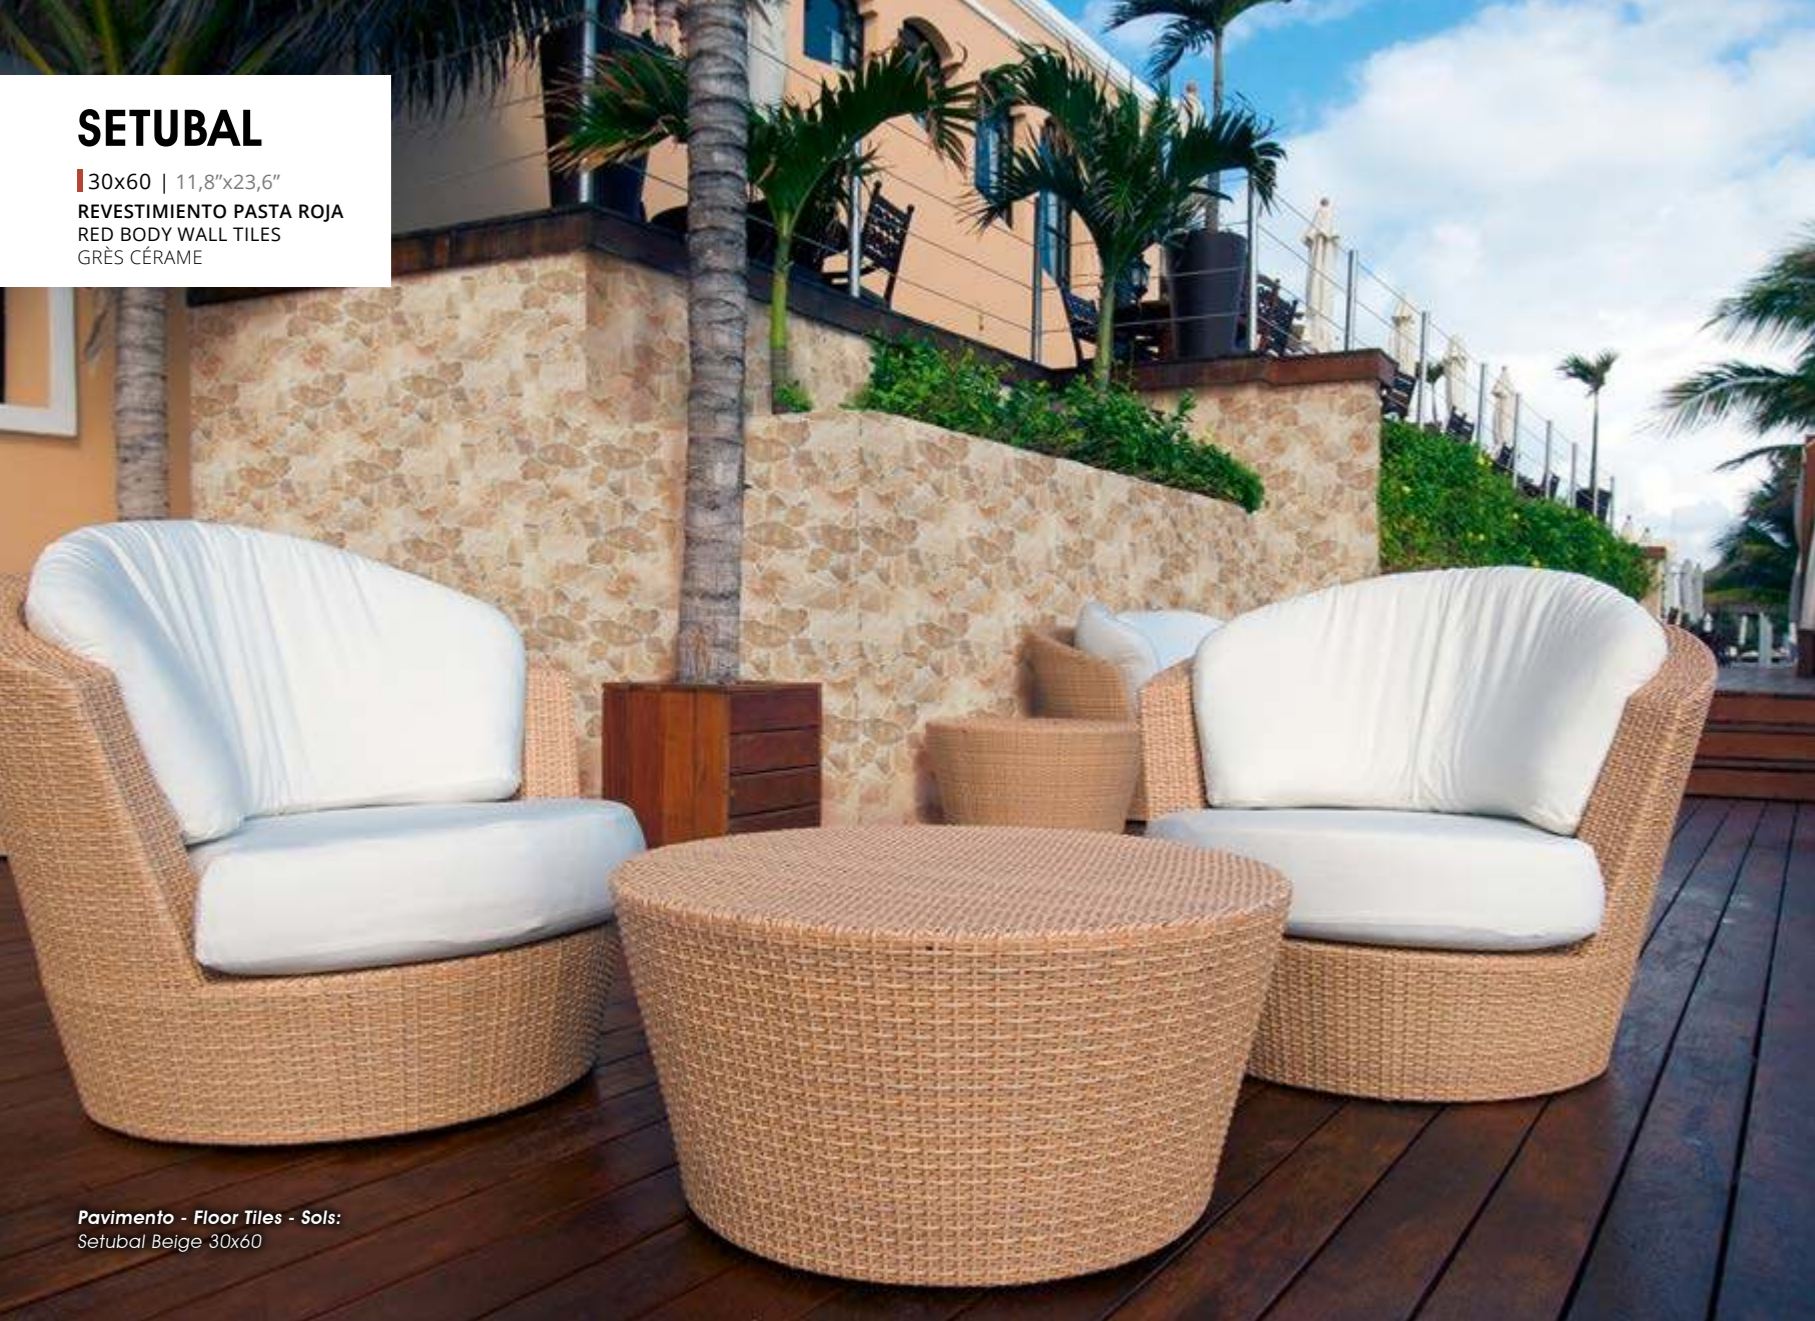

Revestimiento - Wall Tiles - Revêtement:
Taull Natural 30x60

SETUBAL

30x60 | 11,8"x23,6"
REVESTIMIENTO PASTA ROJA
RED BODY WALL TILES
GRÈS CÉRAME

Pavimento - Floor Tiles - Sols:
Setubal Beige 30x60

30 x 60
11,8" x 23,6" R O