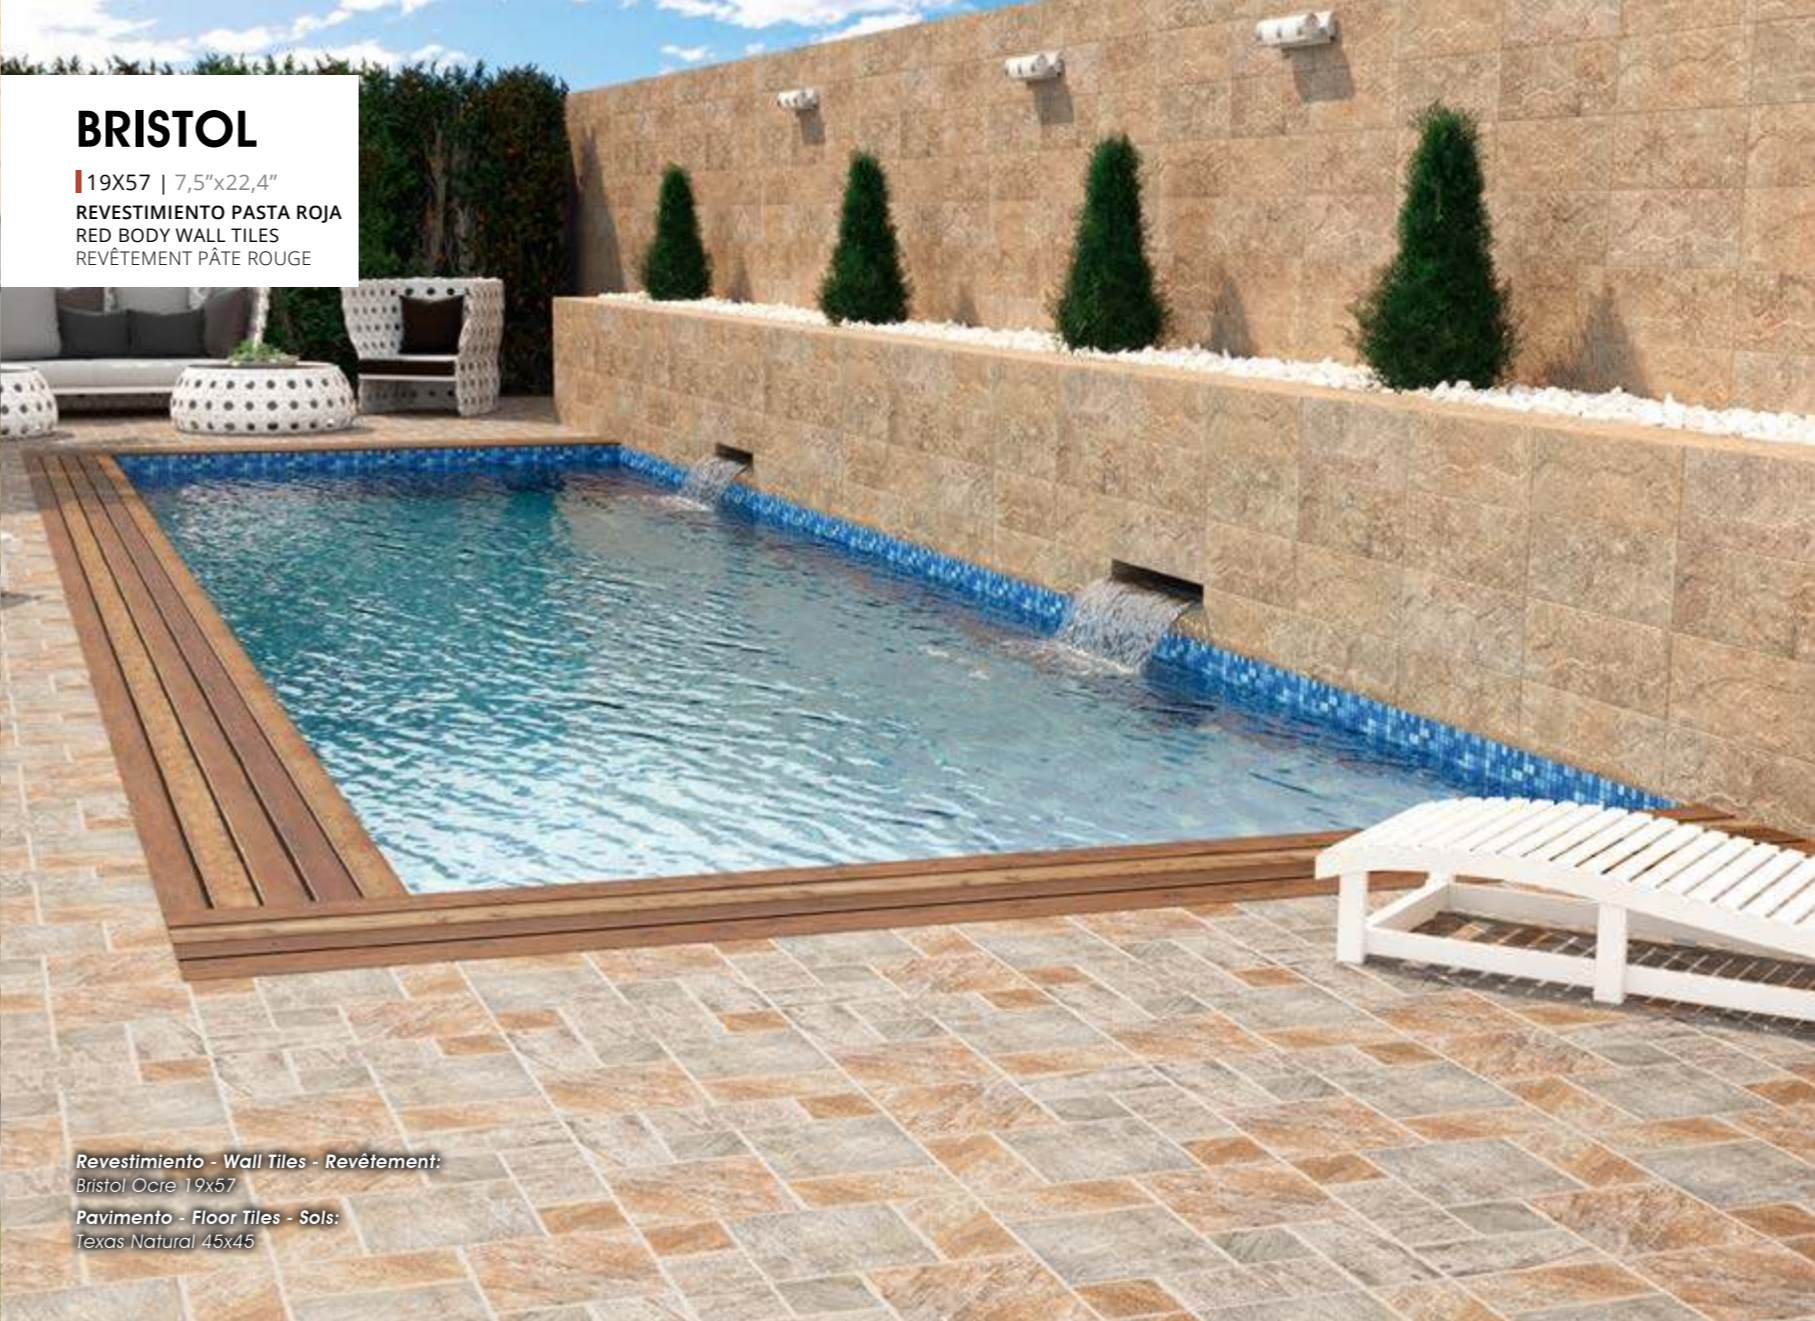

BRISTOL

19X57 | 7,5"x22,4"
REVESTIMIENTO PASTA ROJA
RED BODY WALL TILES
REVÊTEMENT PÂTE ROUGE

Revestimiento - Wall Tiles - Revêtement:
Bristol Ocre 19x57
Pavimento - Floor Tiles - Sols:
Texas Natural 45x45

19 x 57
7,5" x 22,4" R O

PACKING LIST

Formato Size Format	Kg. / Caja Kg. / Box Kg. / Boîte	Pzas. / Caja Tiles / Box Pièces / Boîte	m² / Caja m² / Box m² / Boîte	Cajas / Palet Boxes / Pallet Boîte / Palette	m² / Palet m² / Pallet m² / Palette	Palet Kg. Nt Pallet Nt. Kg Palette Kg. Nt	Palet Kg. Br Pallet Gr Kg. Palette Kg. Br
19x57 / 7,5"x22,4"	20,15	10	1,08	80	86,4	1.612,00	1.622,00