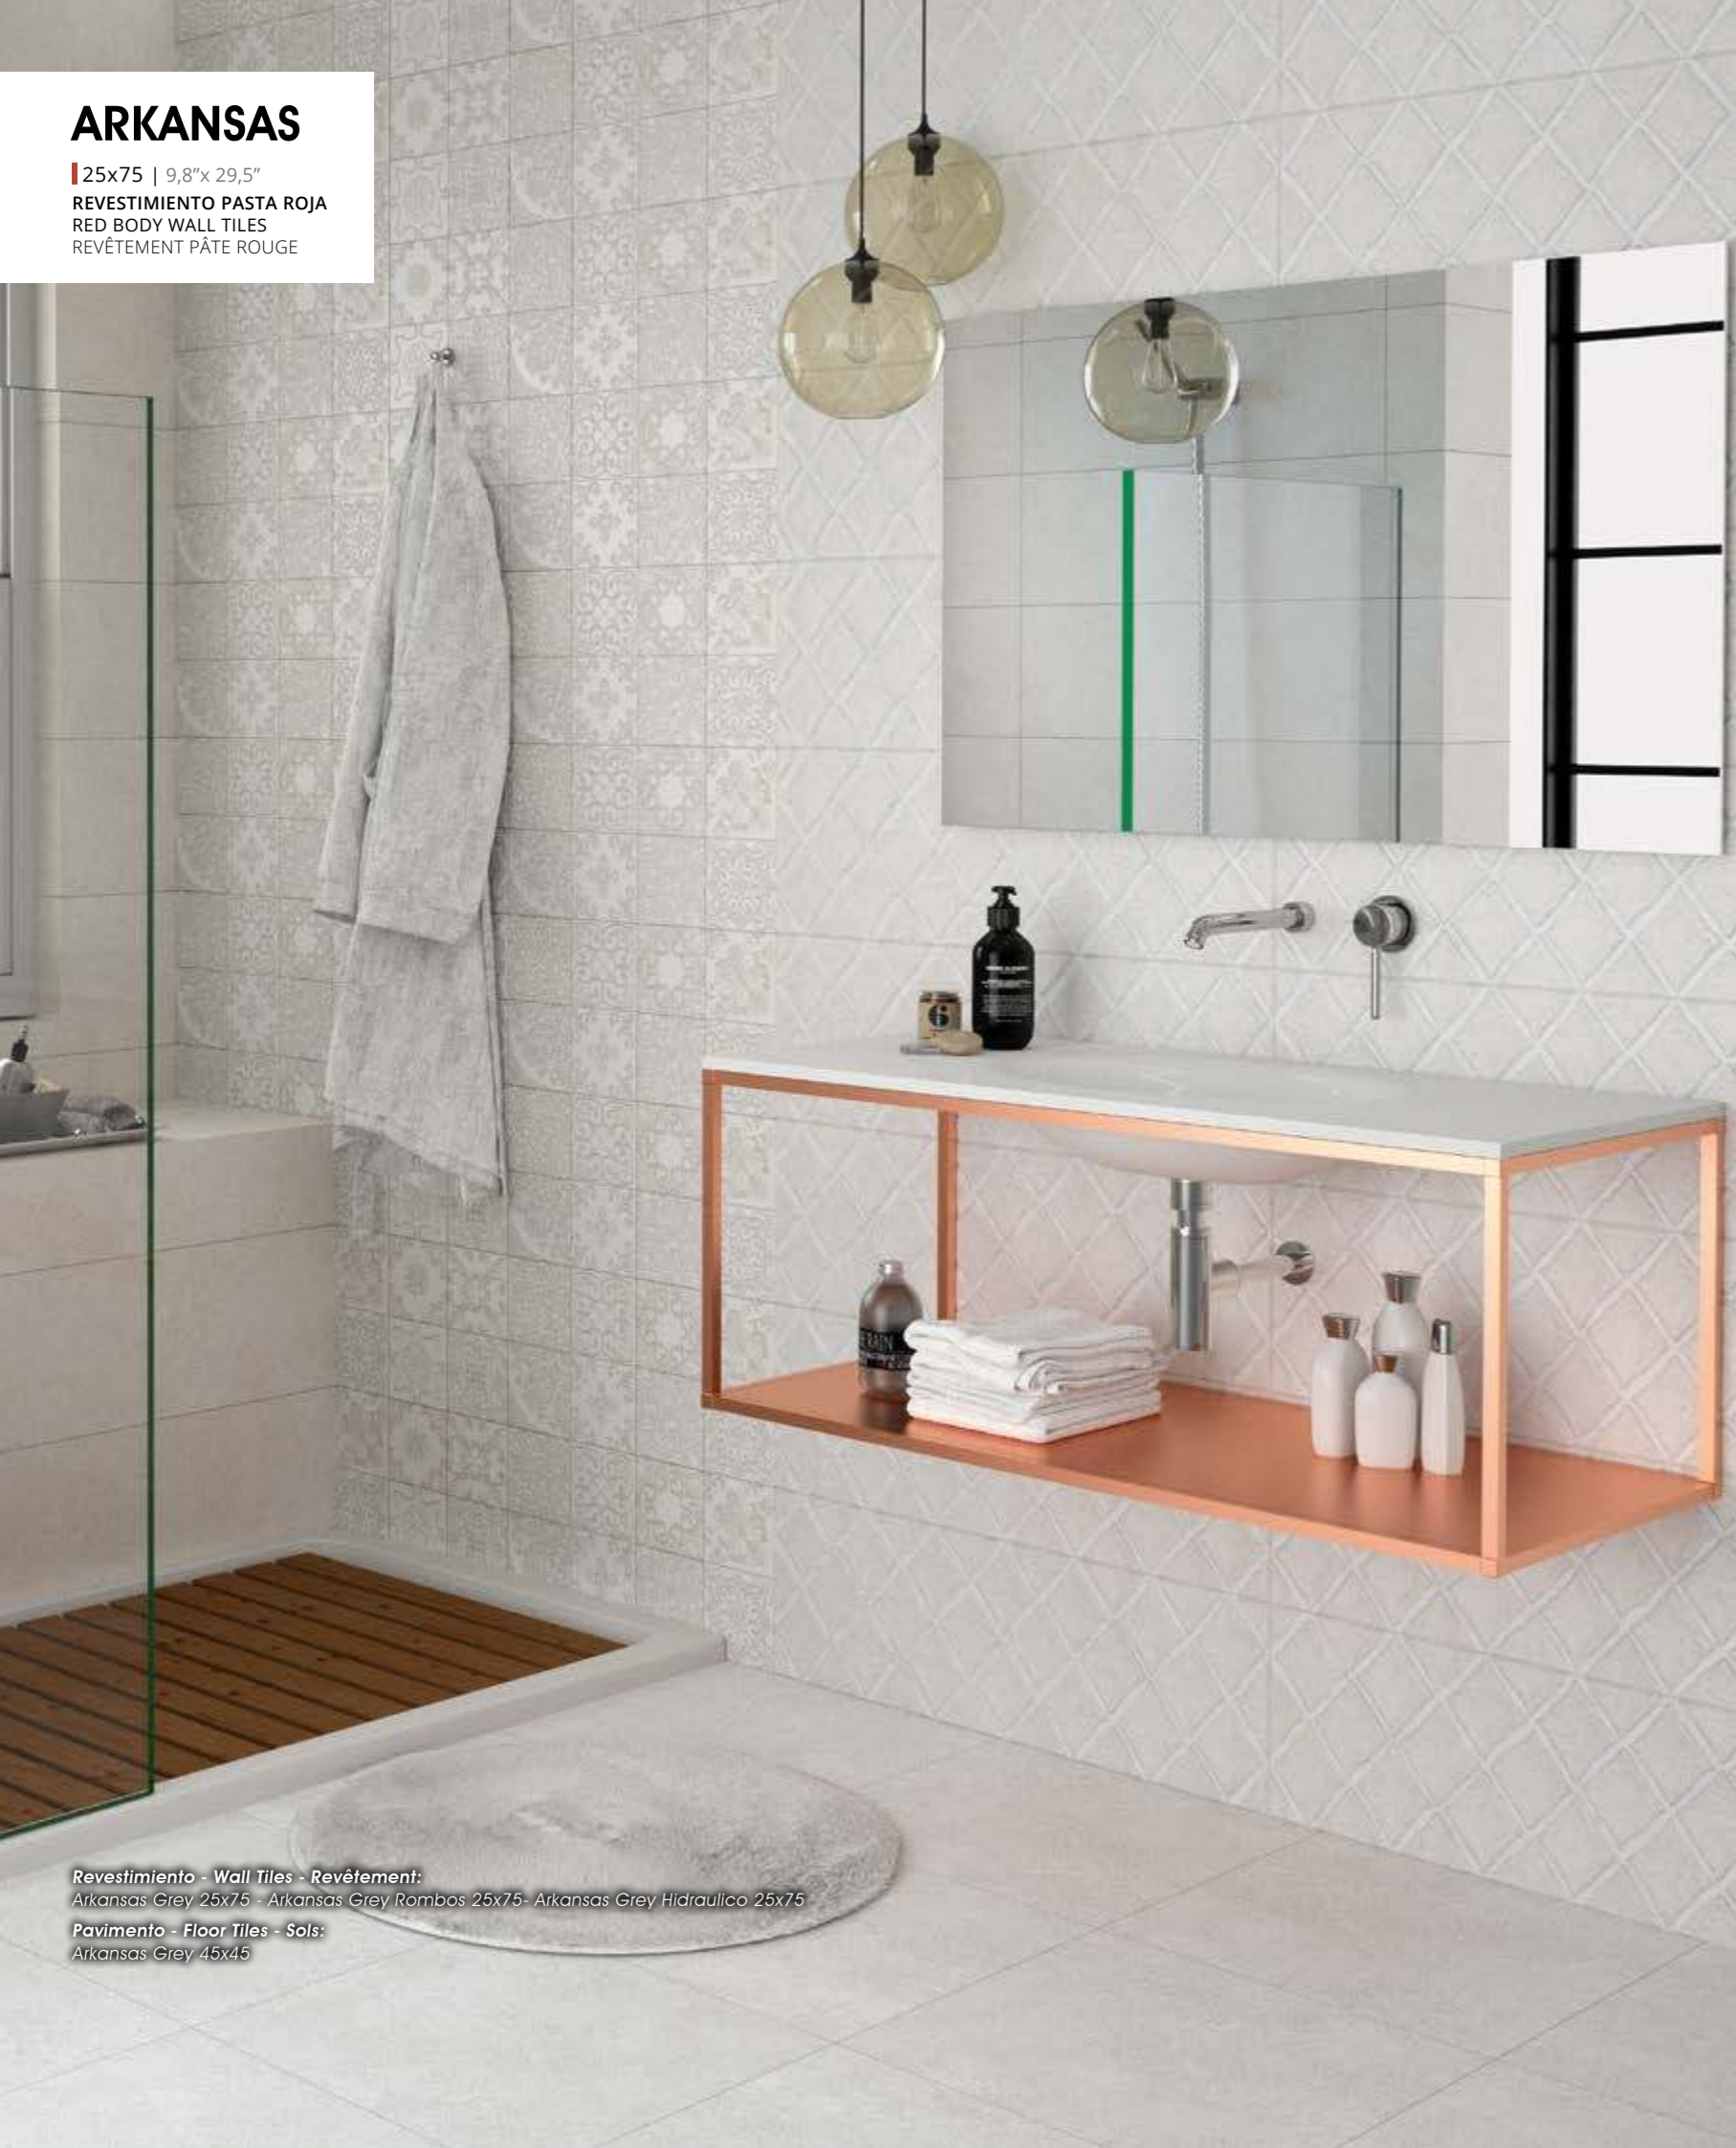

ARKANSAS

25x75 | 9,8" x 29,5"
REVESTIMIENTO PASTA ROJA
RED BODY WALL TILES
REVÊTEMENT PÂTE ROUGE

25 x 75
9,8" x 29,5" R O

Revestimiento - Wall Tiles - Revêtement:
Arkansas Grey 25x75 - Arkansas Grey Rombos 25x75- Arkansas Grey Hidraulico 25x75
Pavimento - Floor Tiles - Sols:
Arkansas Grey 45x45