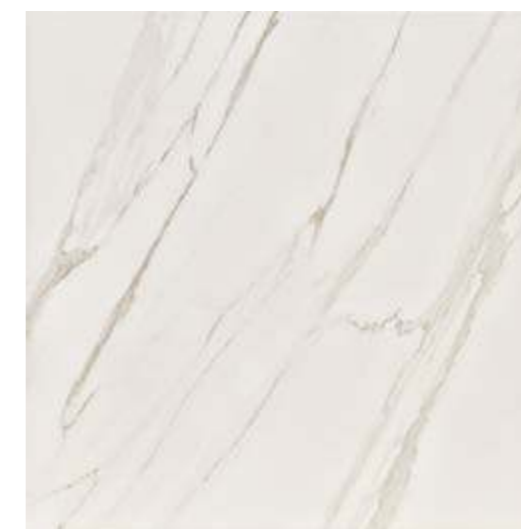

# ESTATUARIO

60x60 | 23,6"x23,6"  
 PORCELÁNICO  
 PORCELAIN  
 GRÈS CÉRAMÉ

Pavimento - Floor Tiles - Sols:  
 Estatuario 60x60

60 x 60  
 23,6" x 23,6"

ESTATUARIO 60x60 / BRILLO