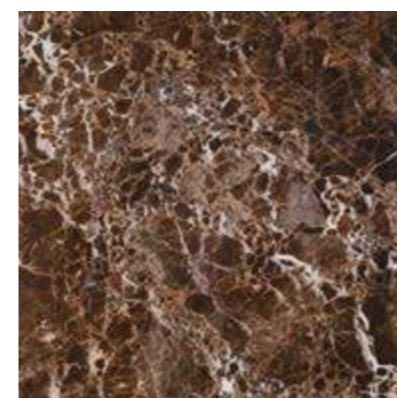

VELERO MIEL 45x45 / MATE

VENECIA DARK 45x45 / BRILLO

VENECIA LIGHT 45x45 / BRILLO

VENECIA ROSETÓN 45x45 / BRILLO

MONTAJE ROSETÓN  
 4 PIEZAS VENECIA / BRILLO