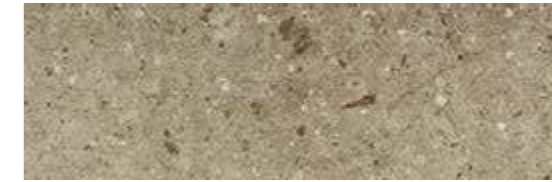

PERLATO GRIS 20x60 / BRILLO

Revestimiento - Wall Tiles - Revêtement:
Perlato Marfil 20x60 - Perlato Marrón - Perlato Marfil Decor 20x60

Pavimento - Floor Tiles - Sols:
Perlato Marfil 45x45

PAVIMENTO COORDINADO
PAGINA 192

PACKING LIST

Formato Size Format	Kg. / Caja Kg. / Box Kg. / Boîte	Pzas. / Caja Tiles / Box Pièces / Boîte	m² / Caja m² / Box m² / Boîte	Cajas / Palet Boxes / Pallet Boîte / Palette	m² / Palet m² / Pallet m² / Palette	Palet Kg. Nt Pallet Nt. Kg Palette Kg. Nt	Palet Kg. Br Pallet Gr Kg. Palette Kg. Br
20x60 / 7,8"x23,6"	22,97	12	1,44	64	92,16	1.470,08	1.492,84