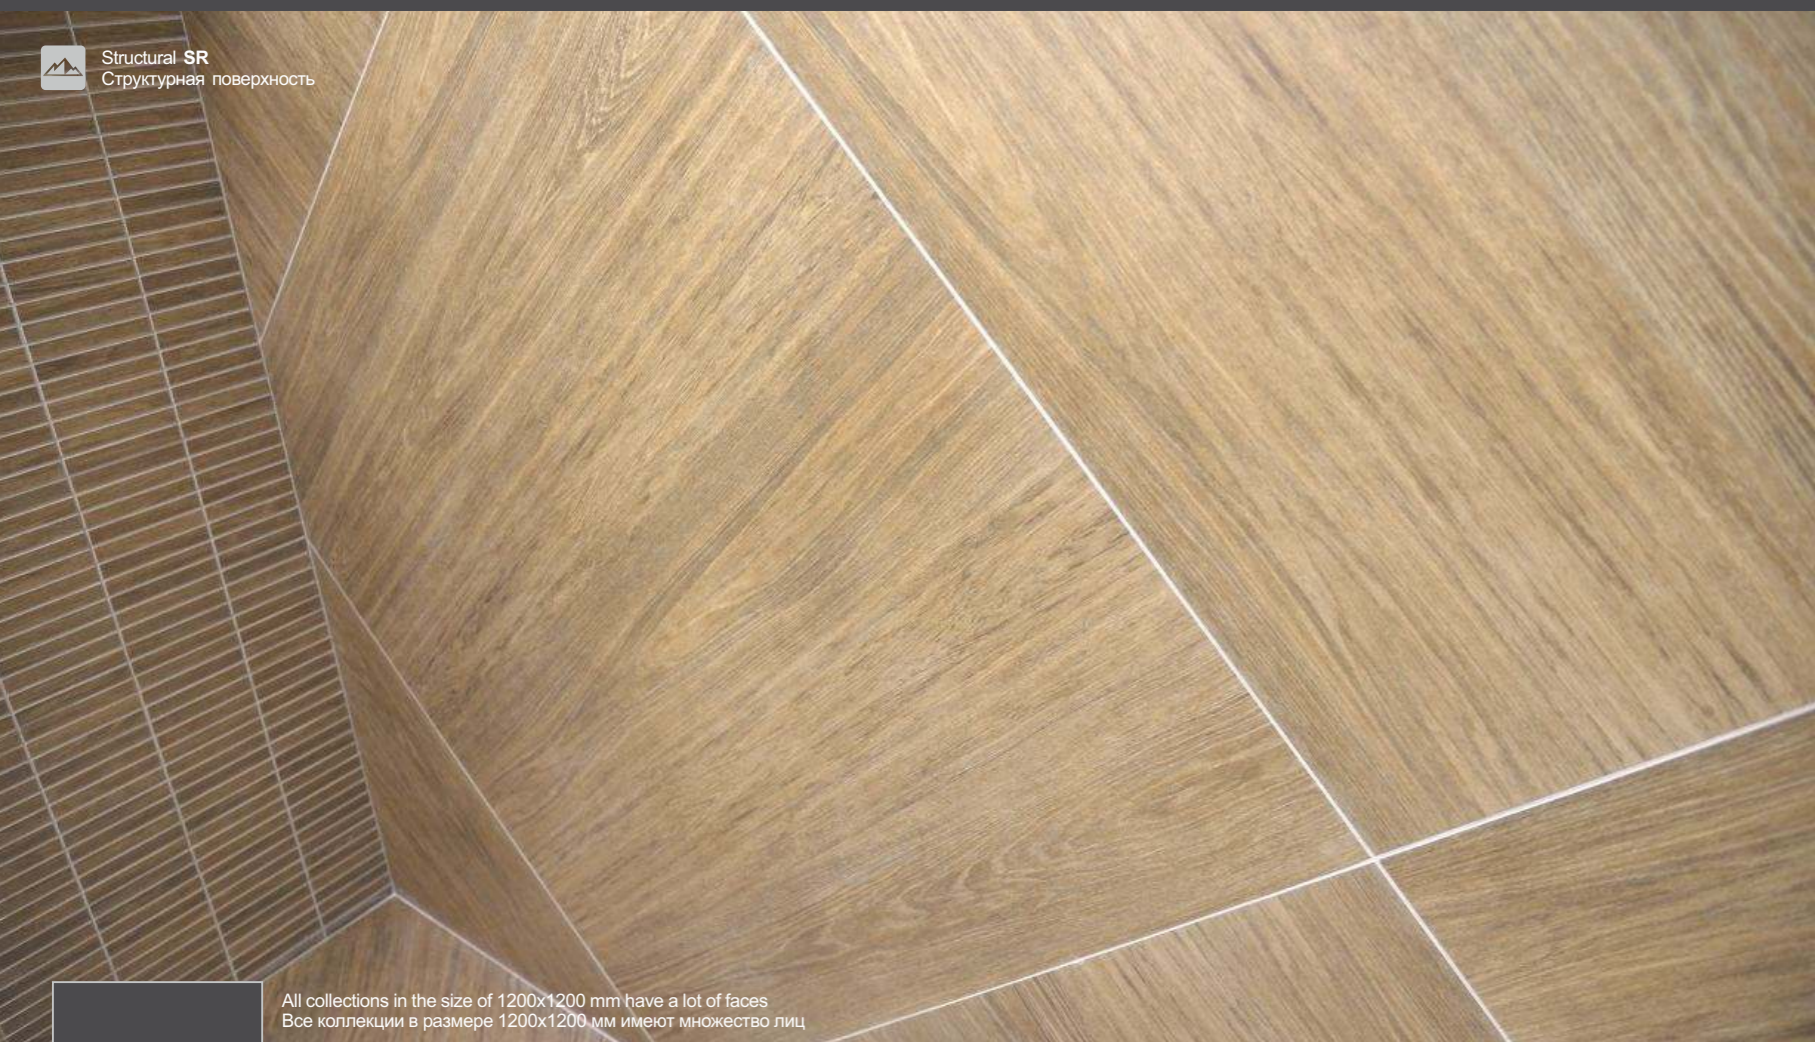

GRANITE WOOD CLASSIC

TECHNICAL+DIGITAL PORCELAIN
ДЕКОРИРОВАННЫЙ КЕРАМОГРАНИТ

Structural SR
Структурная поверхность

Lappato LMR
Мягкое лаппатирование

Granite **WOOD CLASSIC Beige LMR** 1200x599 mm
Гранит **ВУД КЛАССИК Бежевый LMR** 1200x599 мм