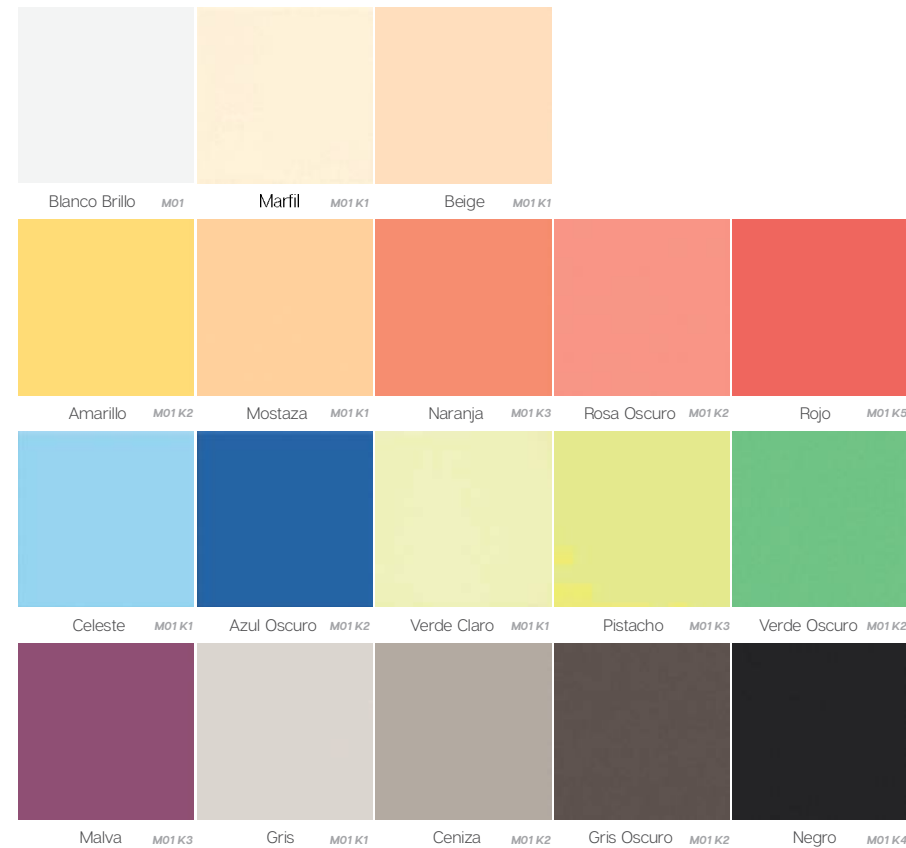

## Lumen

20x20 / 8"x8"

FORMATOS / FORMATS

20x20 / 8"x8"

COLORES DISPONIBLES / AVAILABLE COLOURS

Packing List

Formato	pz/cj	m <sup>2</sup> /cj	kg / cj	cj/pl	m2 /pl	kg / pl
20x20	35	1,4	18	75	105	1363

Wall Tile: Technic Azul Oscuro / Blanco Mate 20x20 / 8"x8"

# Lumen Goya

20x20 / 8"x8"

FORMATOS / FORMATS

20x20 / 8"x8"

COLORES DISPONIBLES / AVAILABLE COLOURS

Goya Blanco M01 K6    Goya Martil M01 K6    Goya Beige M01 K6    Goya Mostaza M01 K6    Goya Rojo M01 K9

Goya Celeste M01 K6    Goya Cobalto M01 K7    Goya Gris M01 K6    Goya Ceniza M01 K7    Goya Negro M01 K8

# Lumen

20x30 / 8"x12"

FORMATOS / FORMATS

20x30 / 8"x12"

COLORES DISPONIBLES / AVAILABLE COLOURS

Blanco Brillo M02

Perla M02 K1

Gris M02 K1

# Technic

20x30 / 8"x12"

FORMATOS / FORMATS

20x30 / 8"x12"

COLORES DISPONIBLES / AVAILABLE COLOURS

Blanco Mate M02

Perla M02 K1

Gris M02 K1