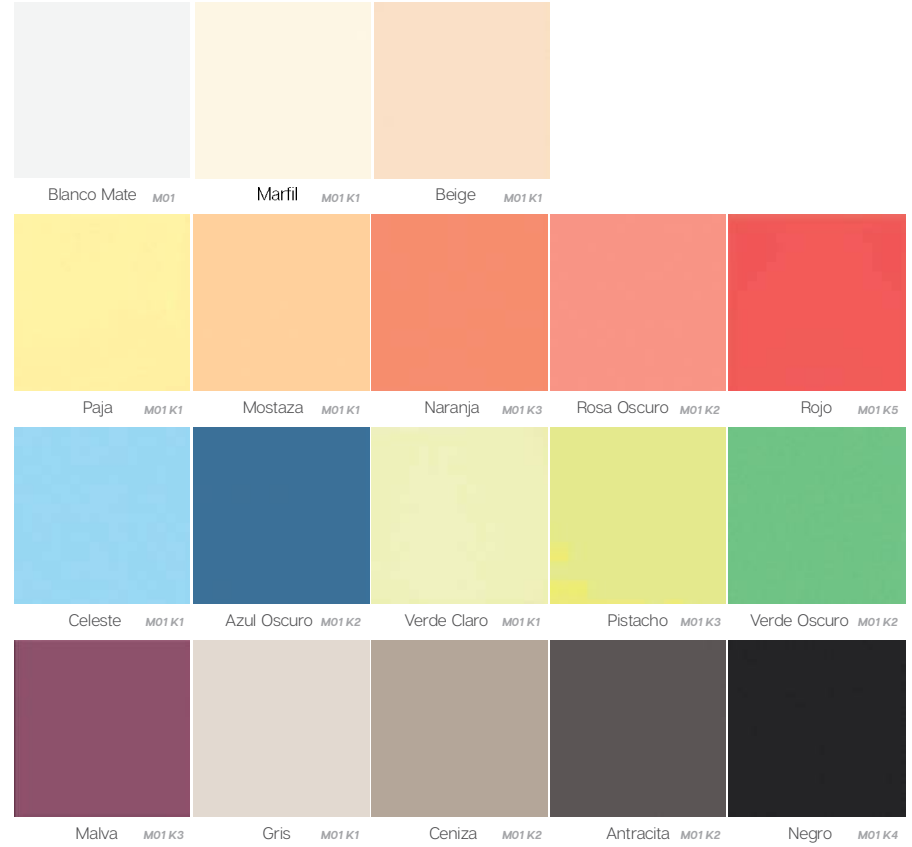

Packing List

Formato	pz/cj	m² /cj	kg / cj	cj/pl	m2 /pl	kg / pl
20x20	35	1,4	18	75	105	1363