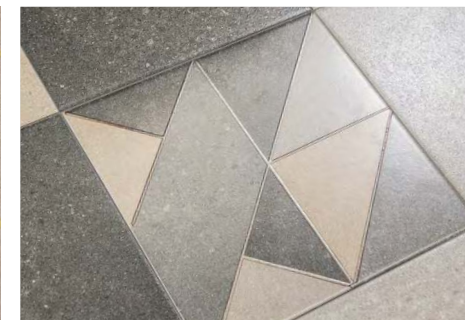

ДЕКОРЫ | DECORS