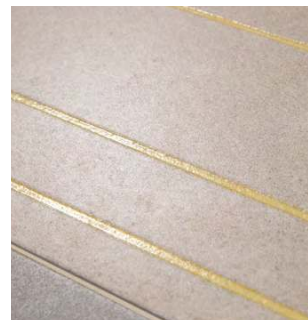

ДЕКОРЫ | DECORS