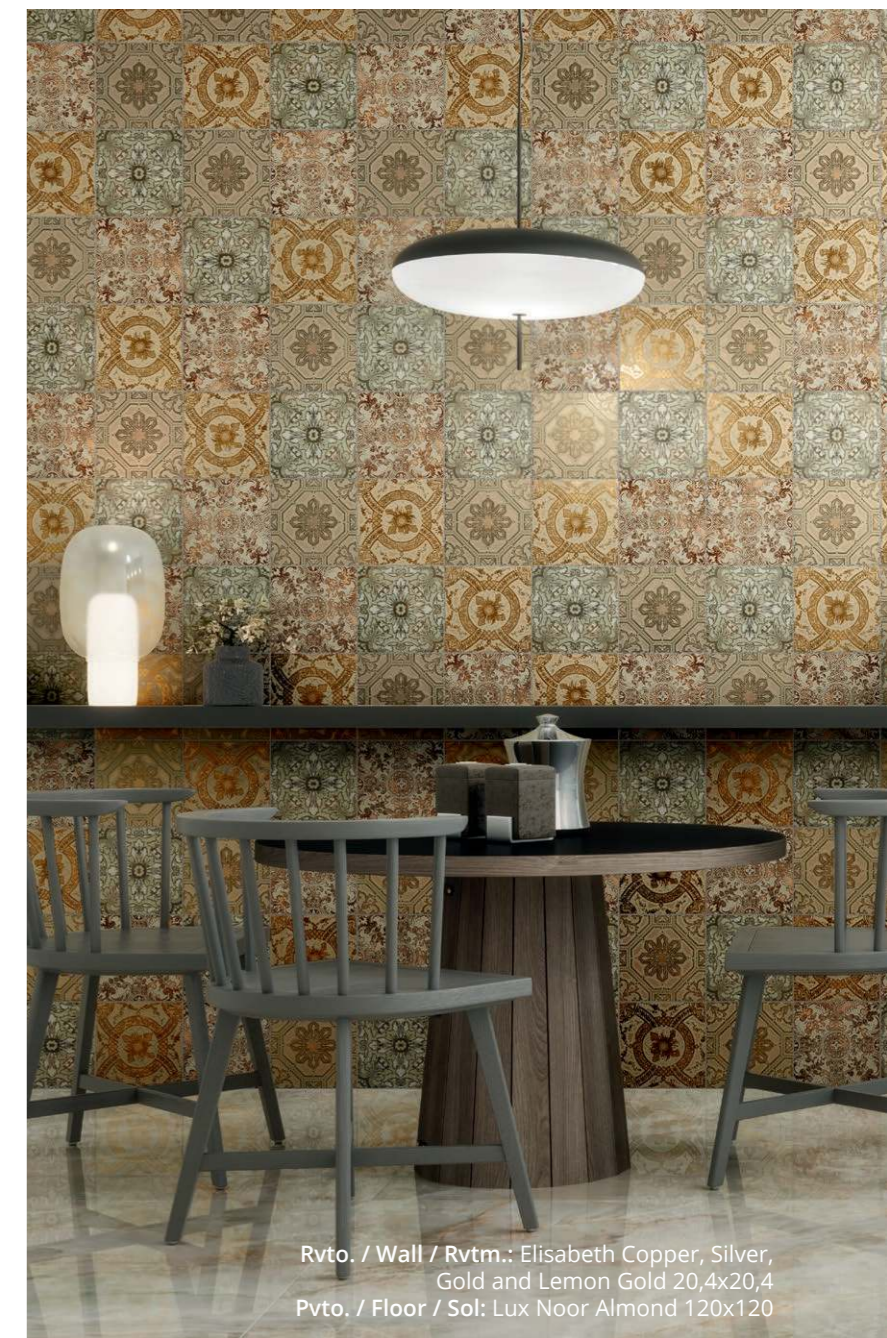

Rvto. / Wall / Rvtm.: Elisabeth Copper, Silver,
Gold and Lemon Gold 20,4x20,4
Pvto. / Floor / Sol: Lux Noor Almond 120x120