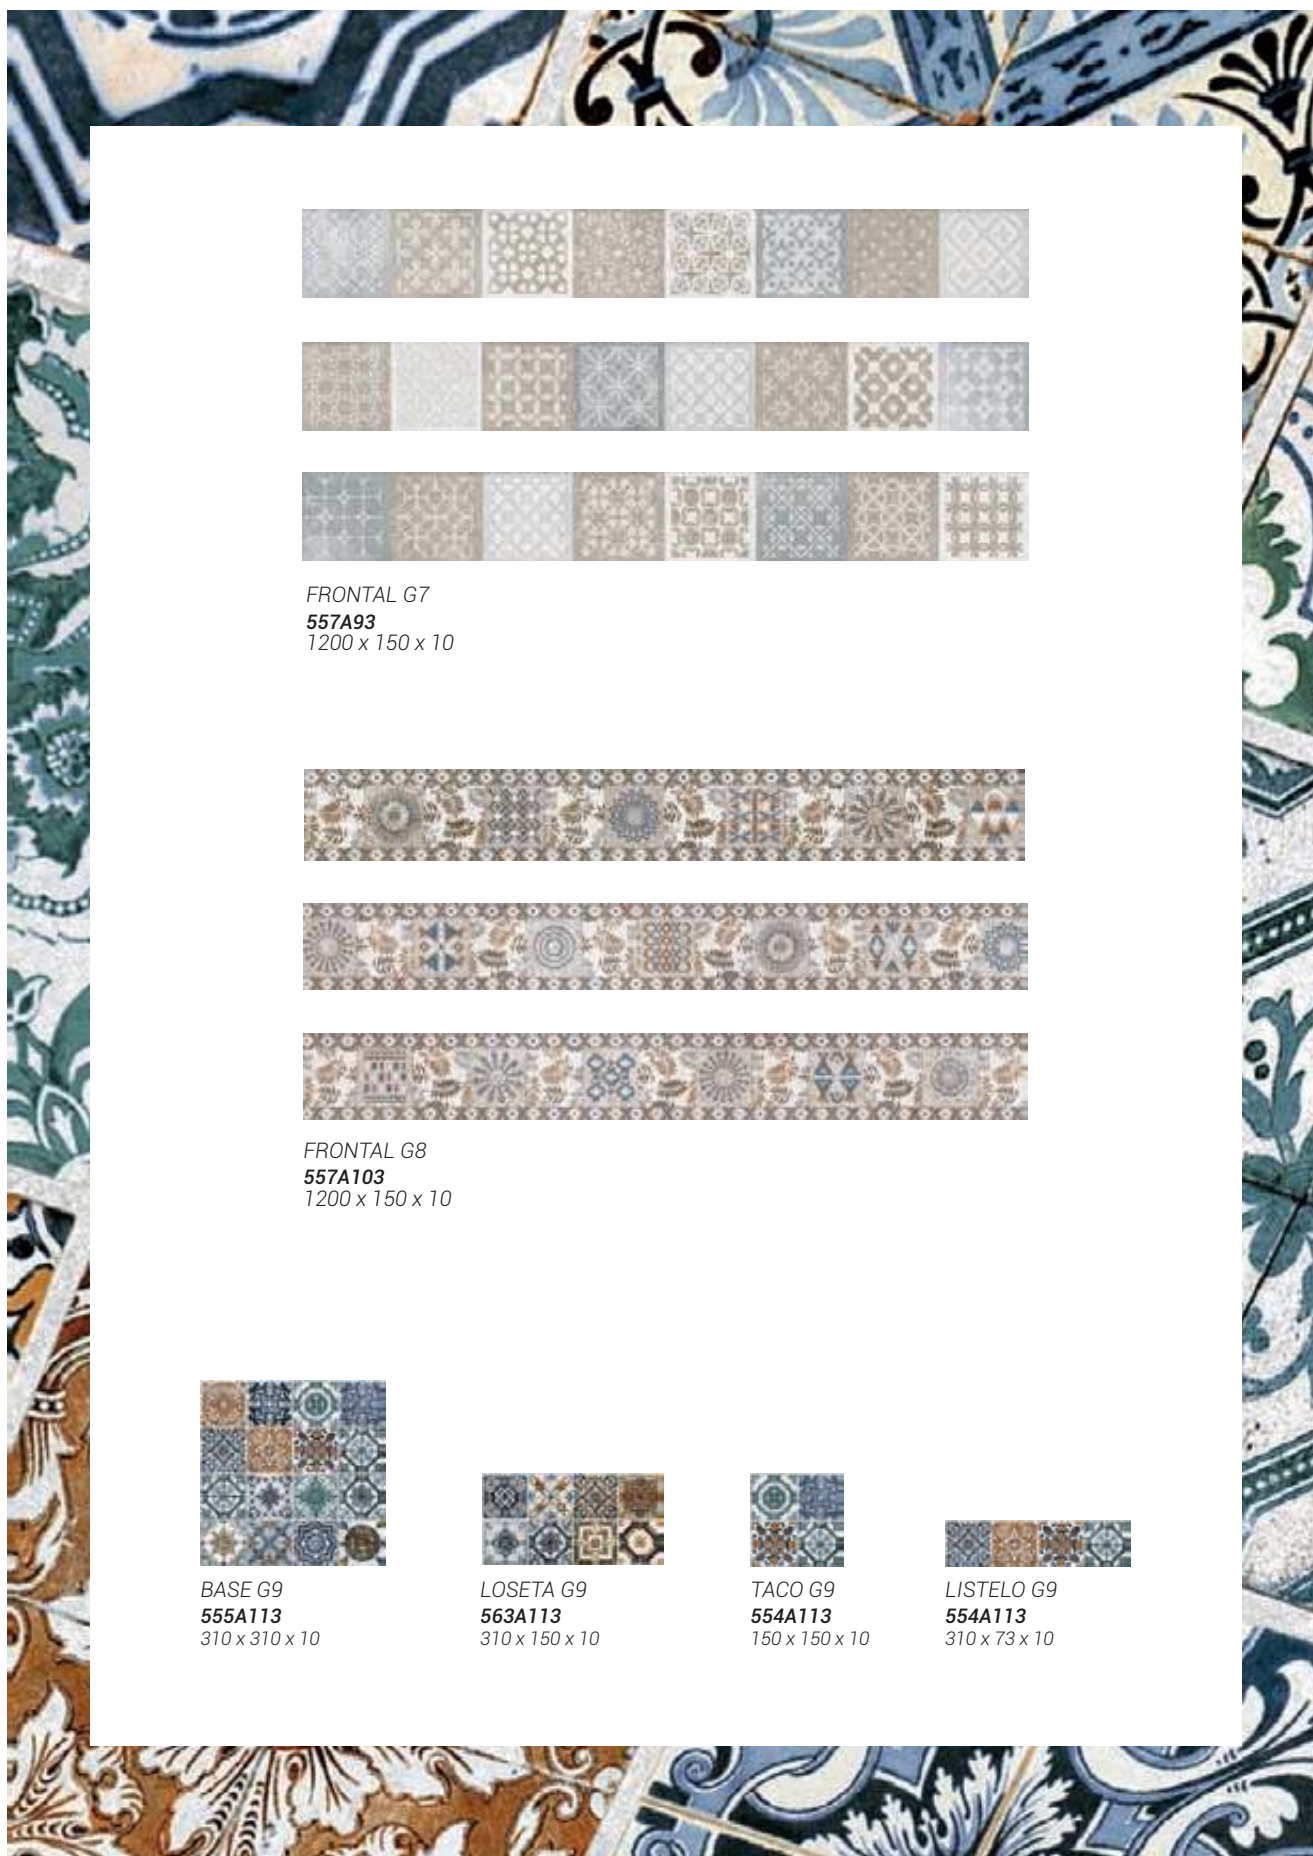

DECORADOS / DECORATED

FRONTAL G7
557A93
1200 x 150 x 10