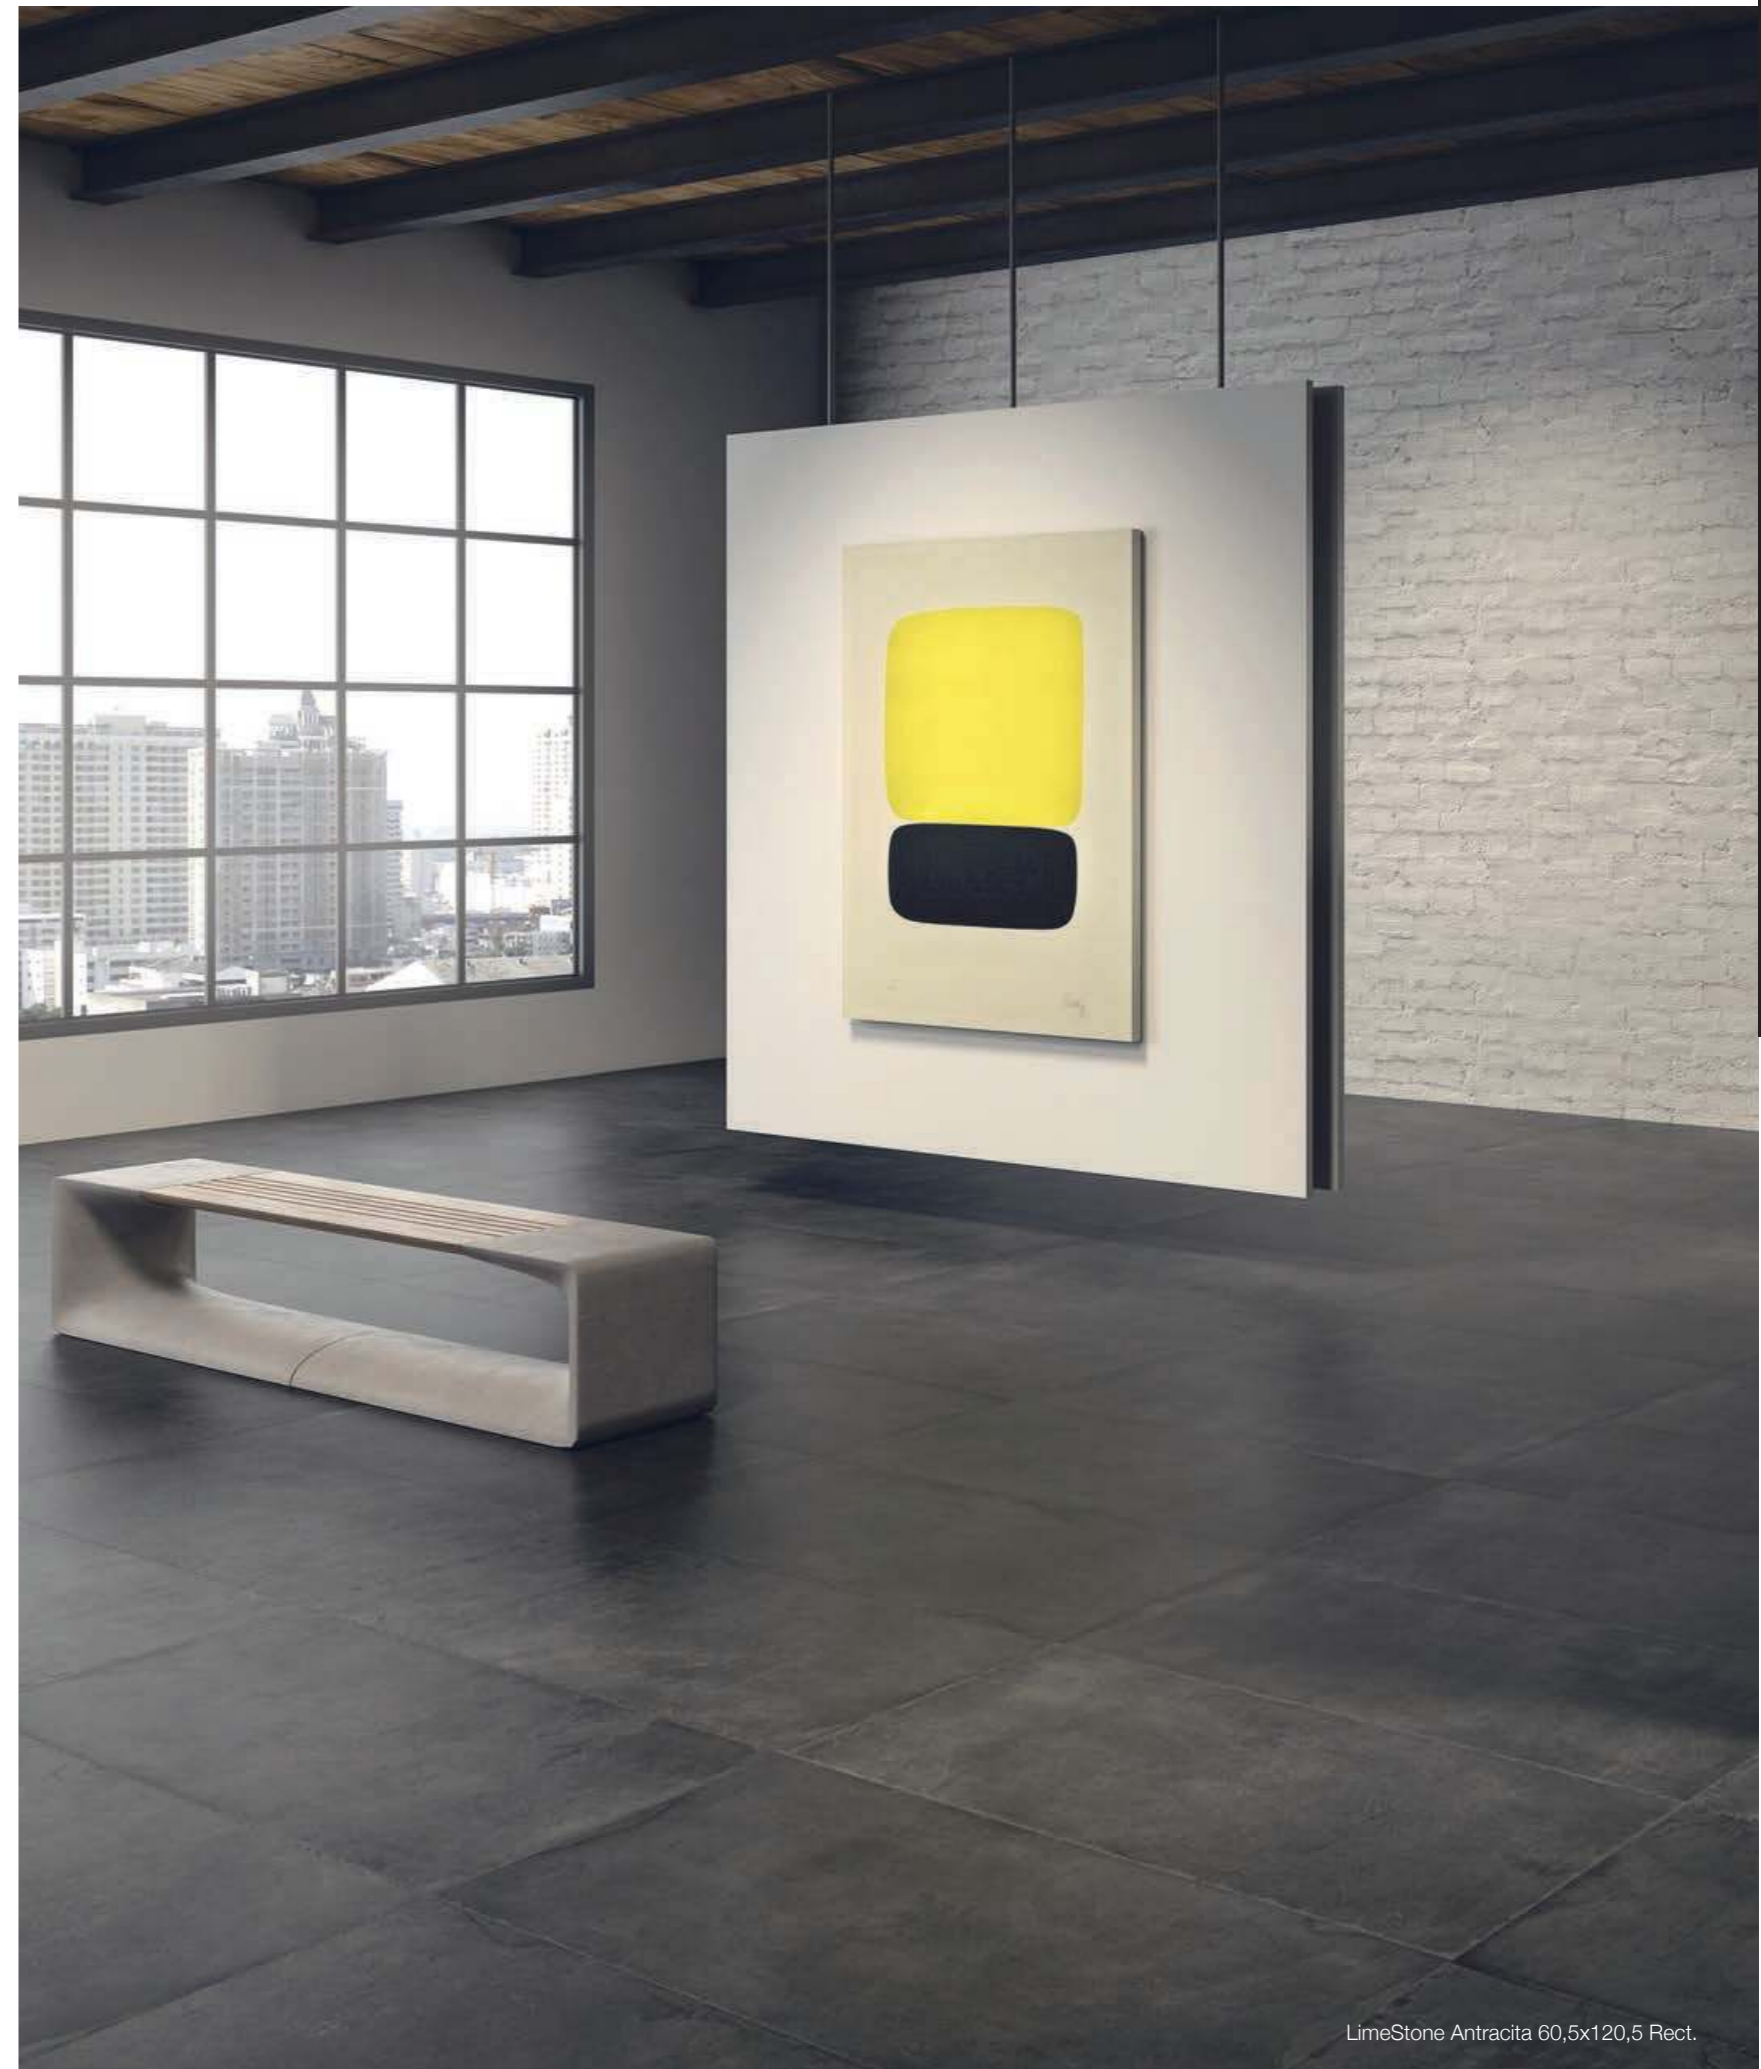

LimeStone Antracita 60,5x120,5 Rect.

60x120 · 45x90 · 60x60

LIMESTONE