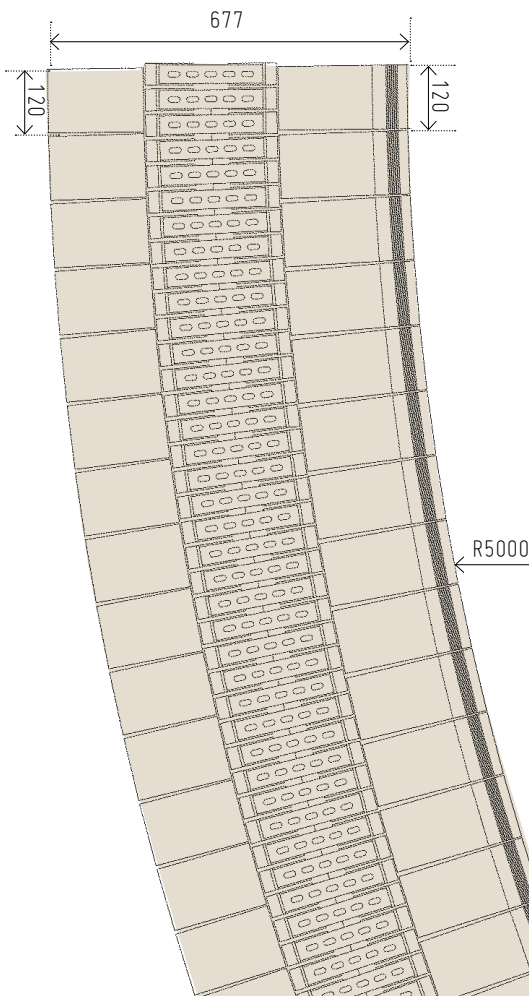

### Piezas a medida / Mesured parts

Ancho fijo / Fixed width 12 cm

Radio/Radius  $\geq 5.00$  m

Radio/Radius 4.00 m

Radio/Radius 3.00 m

COSTE EXTRA  
 POR DESARROLLO DE CURVA  
 CON RADIO DISTINTO  
 A LOS PROPUESTOS  
 EXTRA COST FOR DEVELOPMENT  
 CURVE WITH RADIO  
 OTHER THAN THE PROPOSED  
**Ref. 6624**  
**(M-600)**