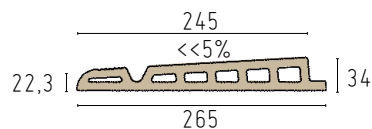

MODELO HAWAII

BORDE HAWAII - HAWAII EDGE

25x50 cm **(M-414) pz**

Ref. BPHA 0000 25x50

PACK ESQUINA BORDE/CORNER EDGE (2 piezas)

Ref. BPHA EI00 25x50 **(M-530) 2 pz**

Ref. BPHA EE00 25x50 **(M-530) 2 pz**