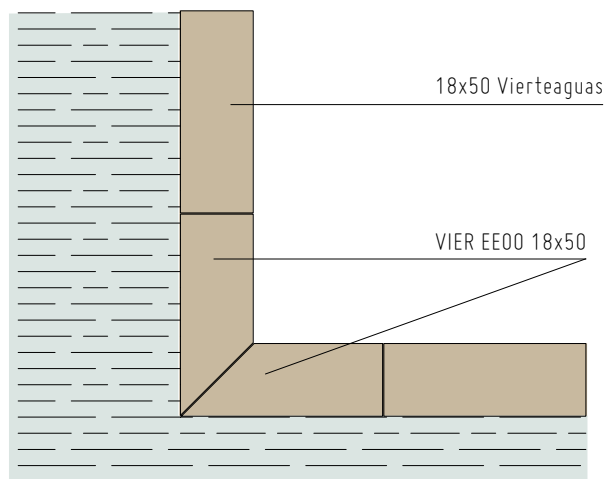

PACK ESQUINA/ CORNER VIERTEAGUAS

Ref. VIER EI00 18x50 **(M-535) 2 pzs**

Ref. VIER EE00 18x50 **(M-535) 2 pzs**

Ref. VIER SPECIAL 18x-- **(M-418) 1pz**

ESQUINA A - CORNER A

ESQUINA B - CORNER B