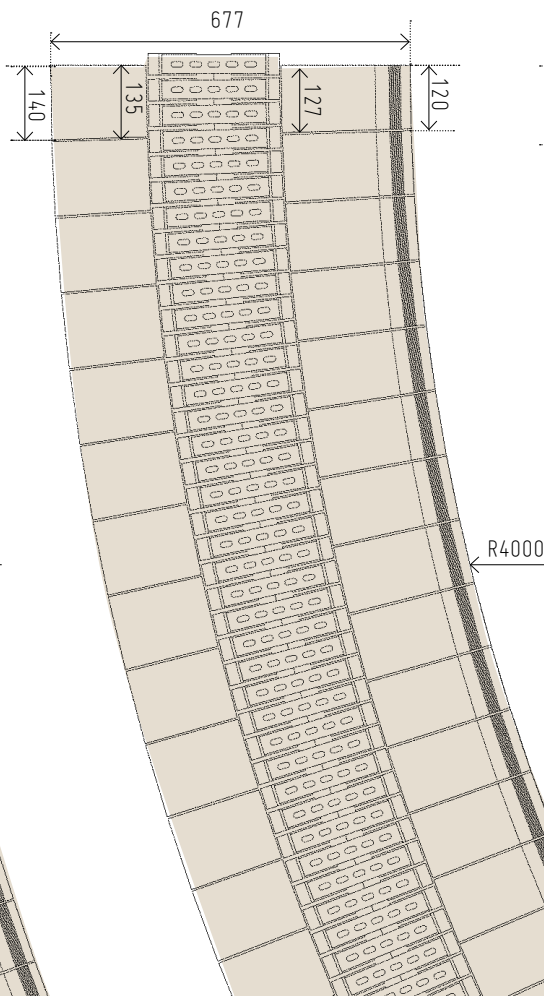

### Piezas a medida / Mesured parts

Ancho fijo / Fixed width 12 cm

Radio/Radius  $\geq 5.00$  m

Radio/Radius 4.00 m

Radio/Radius 3.00 m

COSTE EXTRA  
 POR DESARROLLO DE CURVA  
 CON RADIO DISTINTO  
 A LOS PROPUESTOS  
 EXTRA COST FOR DEVELOPMENT  
 CURVE WITH RADIO  
 OTHER THAN THE PROPOSED  
**Ref. 6624**  
**(M-600)**