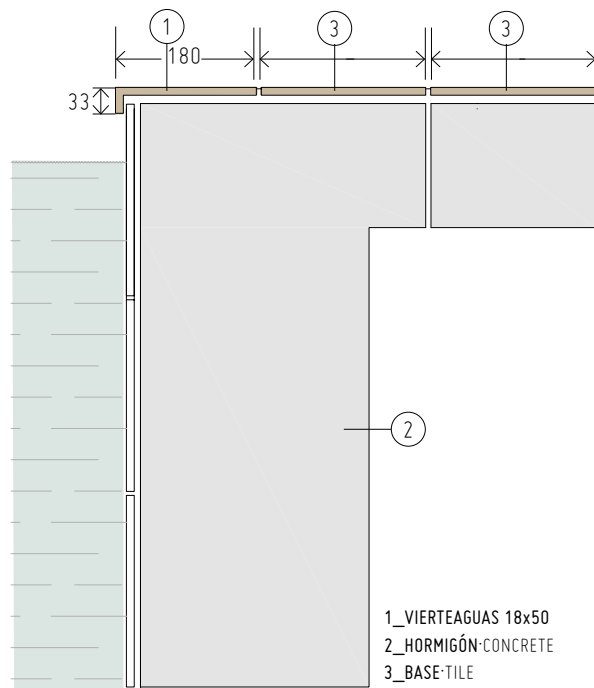

OTRAS SOLUCIONES PARA BORDES PISCINAS · MORE SOLUTIONS FOR POOLS EDGES