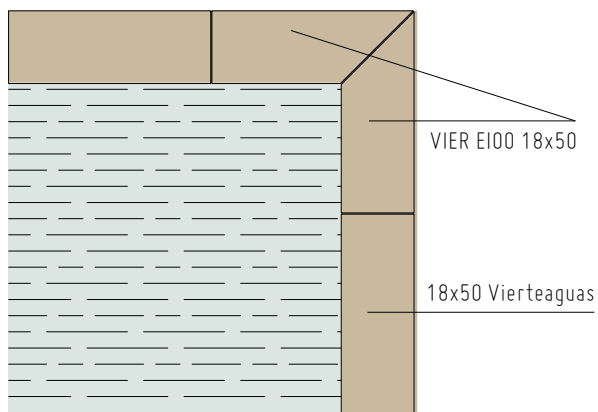

PACK ESQUINA/ CORNER VIERTEAGUAS

Ref. VIER EI00 18x50 **(M-535) 2 pzs**

Ref. VIER EE00 18x50 **(M-535) 2 pzs**

Ref. VIER SPECIAL 18x-- **(M-418) 1pz**

ESQUINA A - CORNER A

ESQUINA B - CORNER B