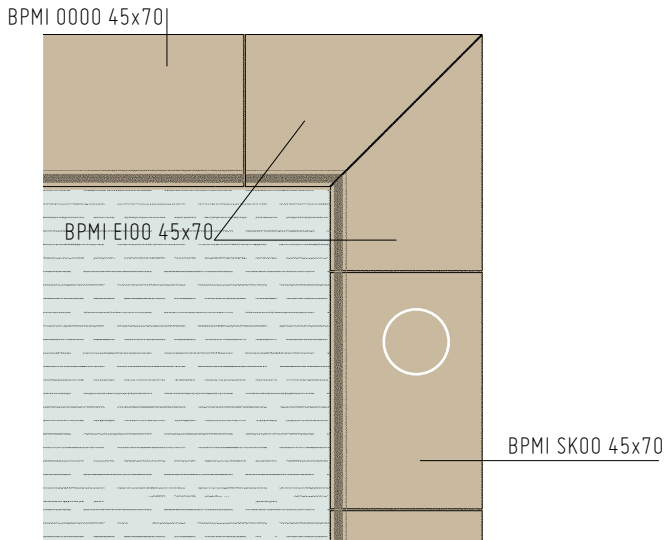

SOLUCIÓN ESQUINA - CORNER SOLUTION

ESQUINA A - CORNER A