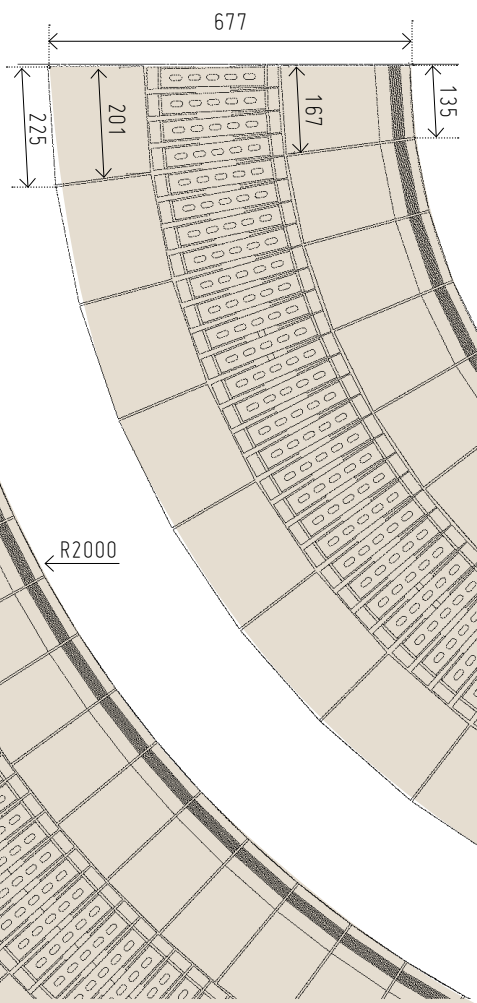

COSTE EXTRA
POR DESARROLLO DE CURVA
CON RADIO DISTINTO
A LOS PROPUESTOS
EXTRA COST FOR DEVELOPMENT
CURVE WITH RADIO
OTHER THAN THE PROPOSED
Ref. 6624
(M-600)

Piezas a medida / Measured parts

Radio / Radius 2.00 m

Radio/Radius 1.06 m