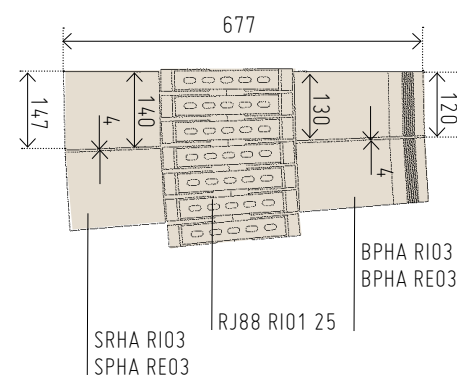

### Piezas a medida / Mesured parts

Ancho fijo / Fixed width 12 cm

Radio/Radius  $\geq 5.00$  m

Radio/Radius 4.00 m

Radio/Radius 3.00 m

COSTE EXTRA  
 POR DESARROLLO DE CURVA  
 CON RADIO DISTINTO  
 A LOS PROPUESTOS  
 EXTRA COST FOR DEVELOPMENT  
 CURVE WITH RADIO  
 OTHER THAN THE PROPOSED  
**Ref. 6624**  
**(M-600)**