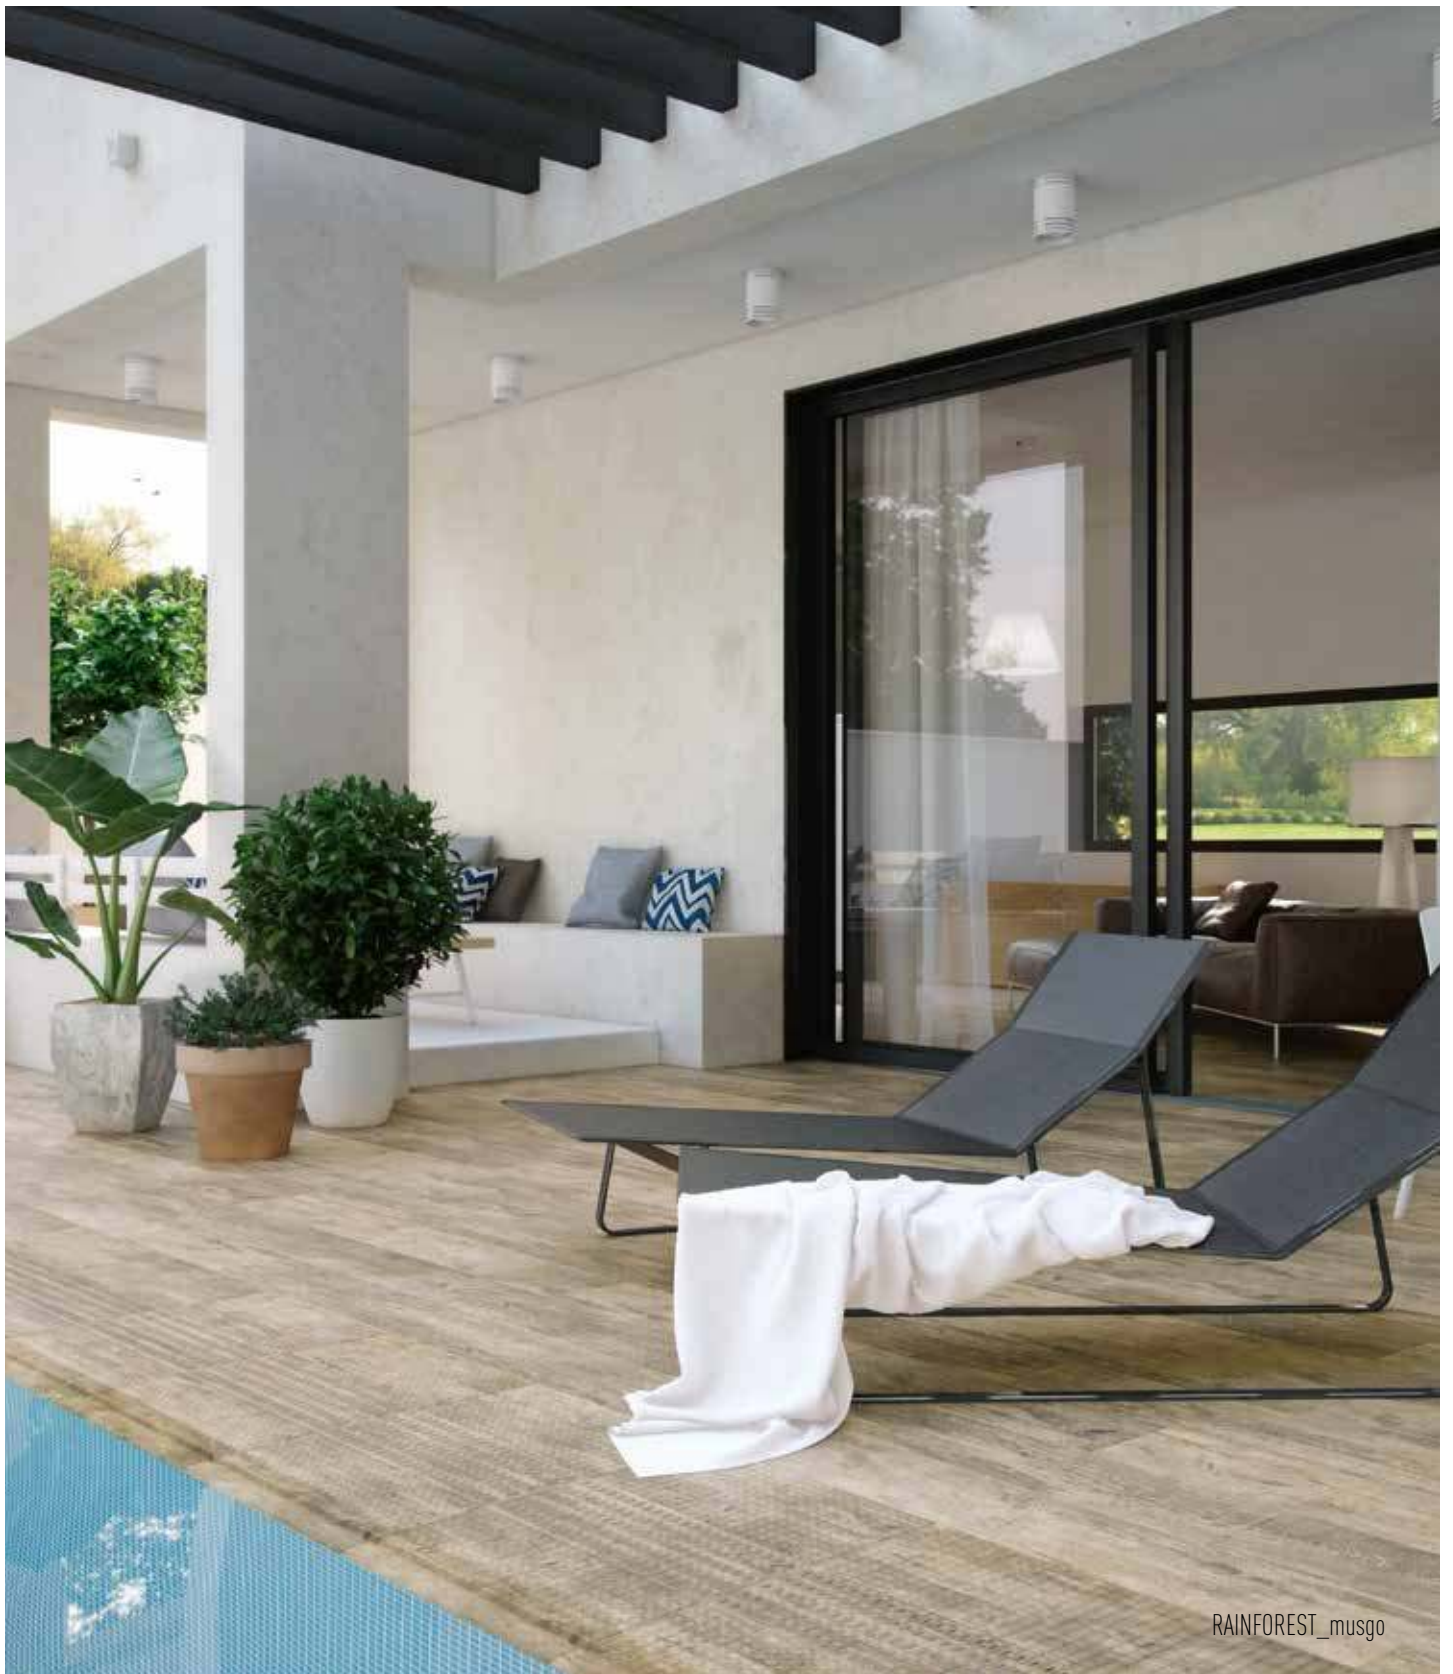

ATMÓSFERA NATURAL

La calidez y el tacto de la madera, con las características del mejor gres, en una colección luminosa que ofrece grandes formatos. Su colocación tanto en interiores como exteriores da continuidad a los espacios y crea una atmósfera natural.

NATURAL ATMOSPHERE

The warmth and touch of the wood with the characteristics of the best stoneware, in a bright collection which offers large formats. Its installation both indoors and outdoors gives continuity to the areas and creates a natural atmosphere.