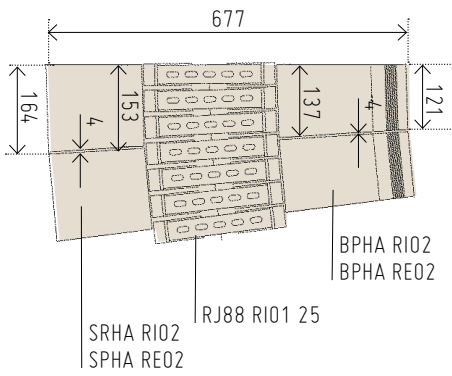

COSTE EXTRA
POR DESARROLLO DE CURVA
CON RADIO DISTINTO
A LOS PROPUESTOS
EXTRA COST FOR DEVELOPMENT
CURVE WITH RADIO
OTHER THAN THE PROPOSED
Ref. 6624
(M-600)

Piezas a medida / Measured parts

Radio / Radius 2.00 m

Radio/Radius 1.06 m