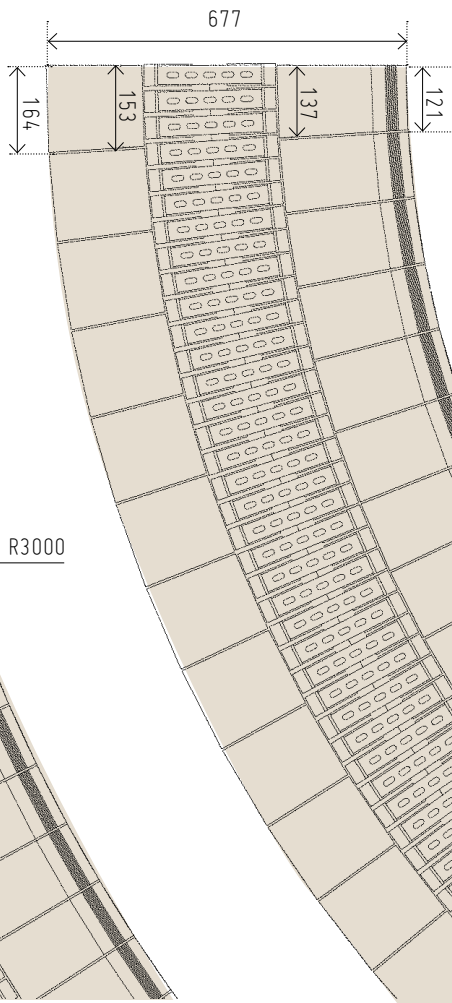

COSTE EXTRA
POR DESARROLLO DE CURVA
CON RADIO DISTINTO
A LOS PROPUESTOS
EXTRA COST FOR DEVELOPMENT
CURVE WITH RADIO
OTHER THAN THE PROPOSED
Ref. 6624
(M-600)

Piezas a medida / Measured parts

Radio / Radius 2.00 m

Radio/Radius 1.06 m