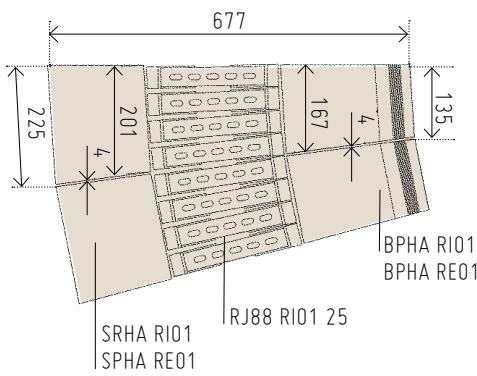

COSTE EXTRA
POR DESARROLLO DE CURVA
CON RADIO DISTINTO
A LOS PROPUESTOS
EXTRA COST FOR DEVELOPMENT
CURVE WITH RADIO
OTHER THAN THE PROPOSED
Ref. 6624
(M-600)

Piezas a medida / Measured parts

Radio / Radius 2.00 m

Radio/Radius 1.06 m