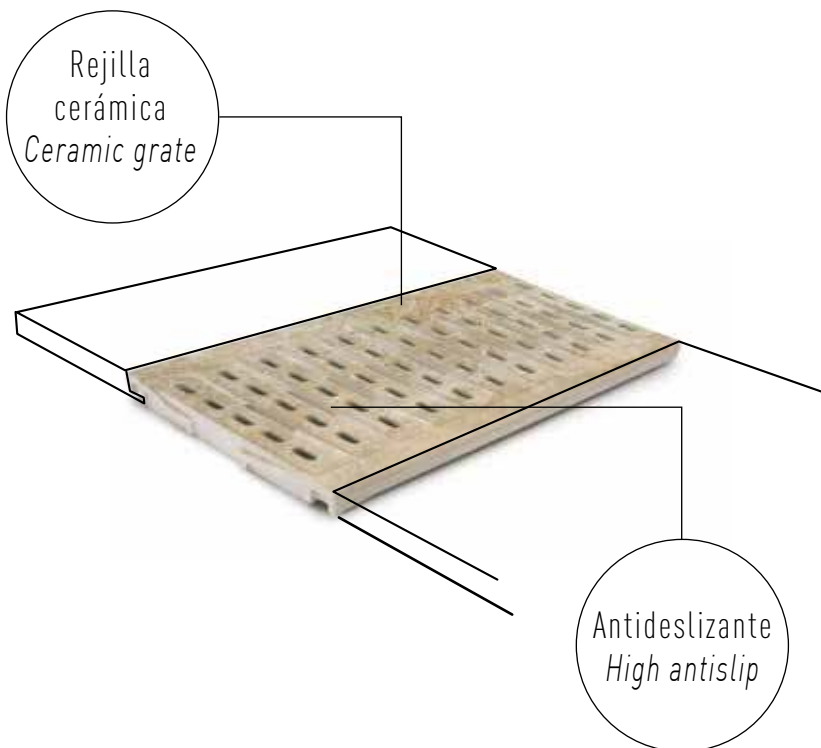

PACK ESQUINA/ CORNER VIERTEAGUAS

Ref. VIER EI00 18x50 **(M-535) 2 pzs**

Ref. VIER EE00 18x50 **(M-535) 2 pzs**

Ref. VIER SPECIAL 18x-- **(M-418) 1pz**

ESQUINA A - CORNER A

ESQUINA B - CORNER B

# OTRAS SOLUCIONES PARA BORDES PISCINAS · MORE SOLUTIONS FOR POOLS EDGES

SEA ROCK\_caramel

RAINFORREST\_musgo

# SISTEMA OVERFLOWING · OVERFLOWING SYSTEM

EL SISTEMA OVERFLOWING es el sistema más utilizado para piscinas desbordantes en instalaciones de uso público. Crea un efecto de playa de gran belleza visual gracias a su pieza especial de pendiente y su rejilla totalmente cerámica e integrada en el diseño conjunto de su terraza y piscina. La pieza de rejilla es una auténtica innovación en el sector de la piscina y nos ofrece la opción de olvidarnos de la rejilla de plástico blanco.

*THE OVERFLOWING SYSTEM is the system most often used for overflowing swimming pools at public facilities.*

*It creates an effect of a beach of great visual beauty thanks to their special slope part and its grid which is fully ceramic and integrated in the overall design of its terrace and swimming pool. The grate is a genuine innovation in the area of the swimming pool and offers us the option to forget about the white plastic grate.*