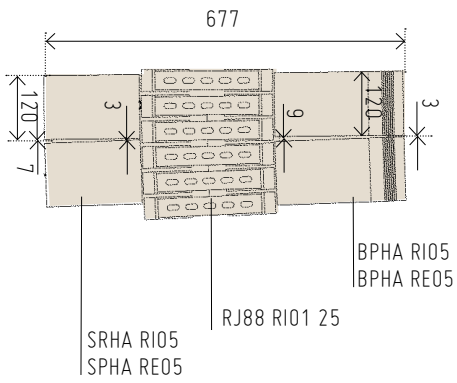

MODELO HAWAII

Piezas a medida / Mesured parts

Ancho fijo / Fixed width 12 cm

Radio/Radius ≥ 5.00 m