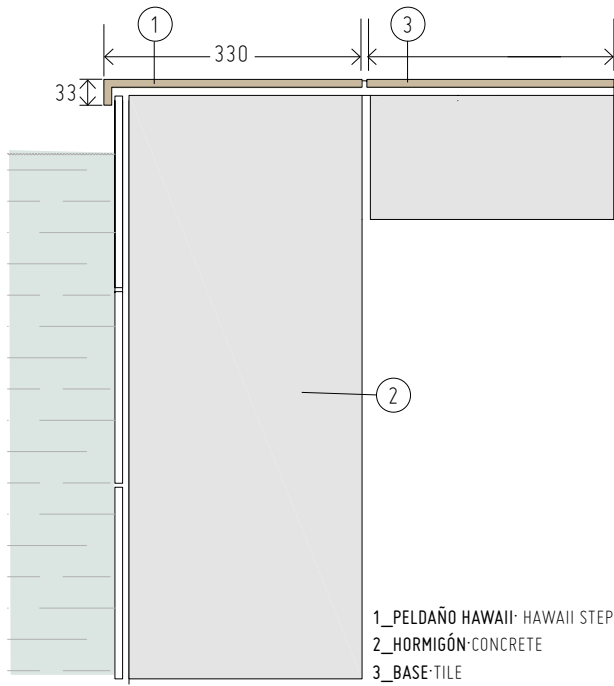

OTRAS SOLUCIONES PARA BORDES PISCINAS · MORE SOLUTIONS FOR POOLS EDGES