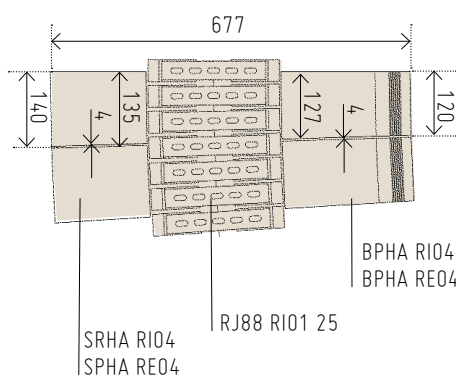

Radio/Radius 4.00 m