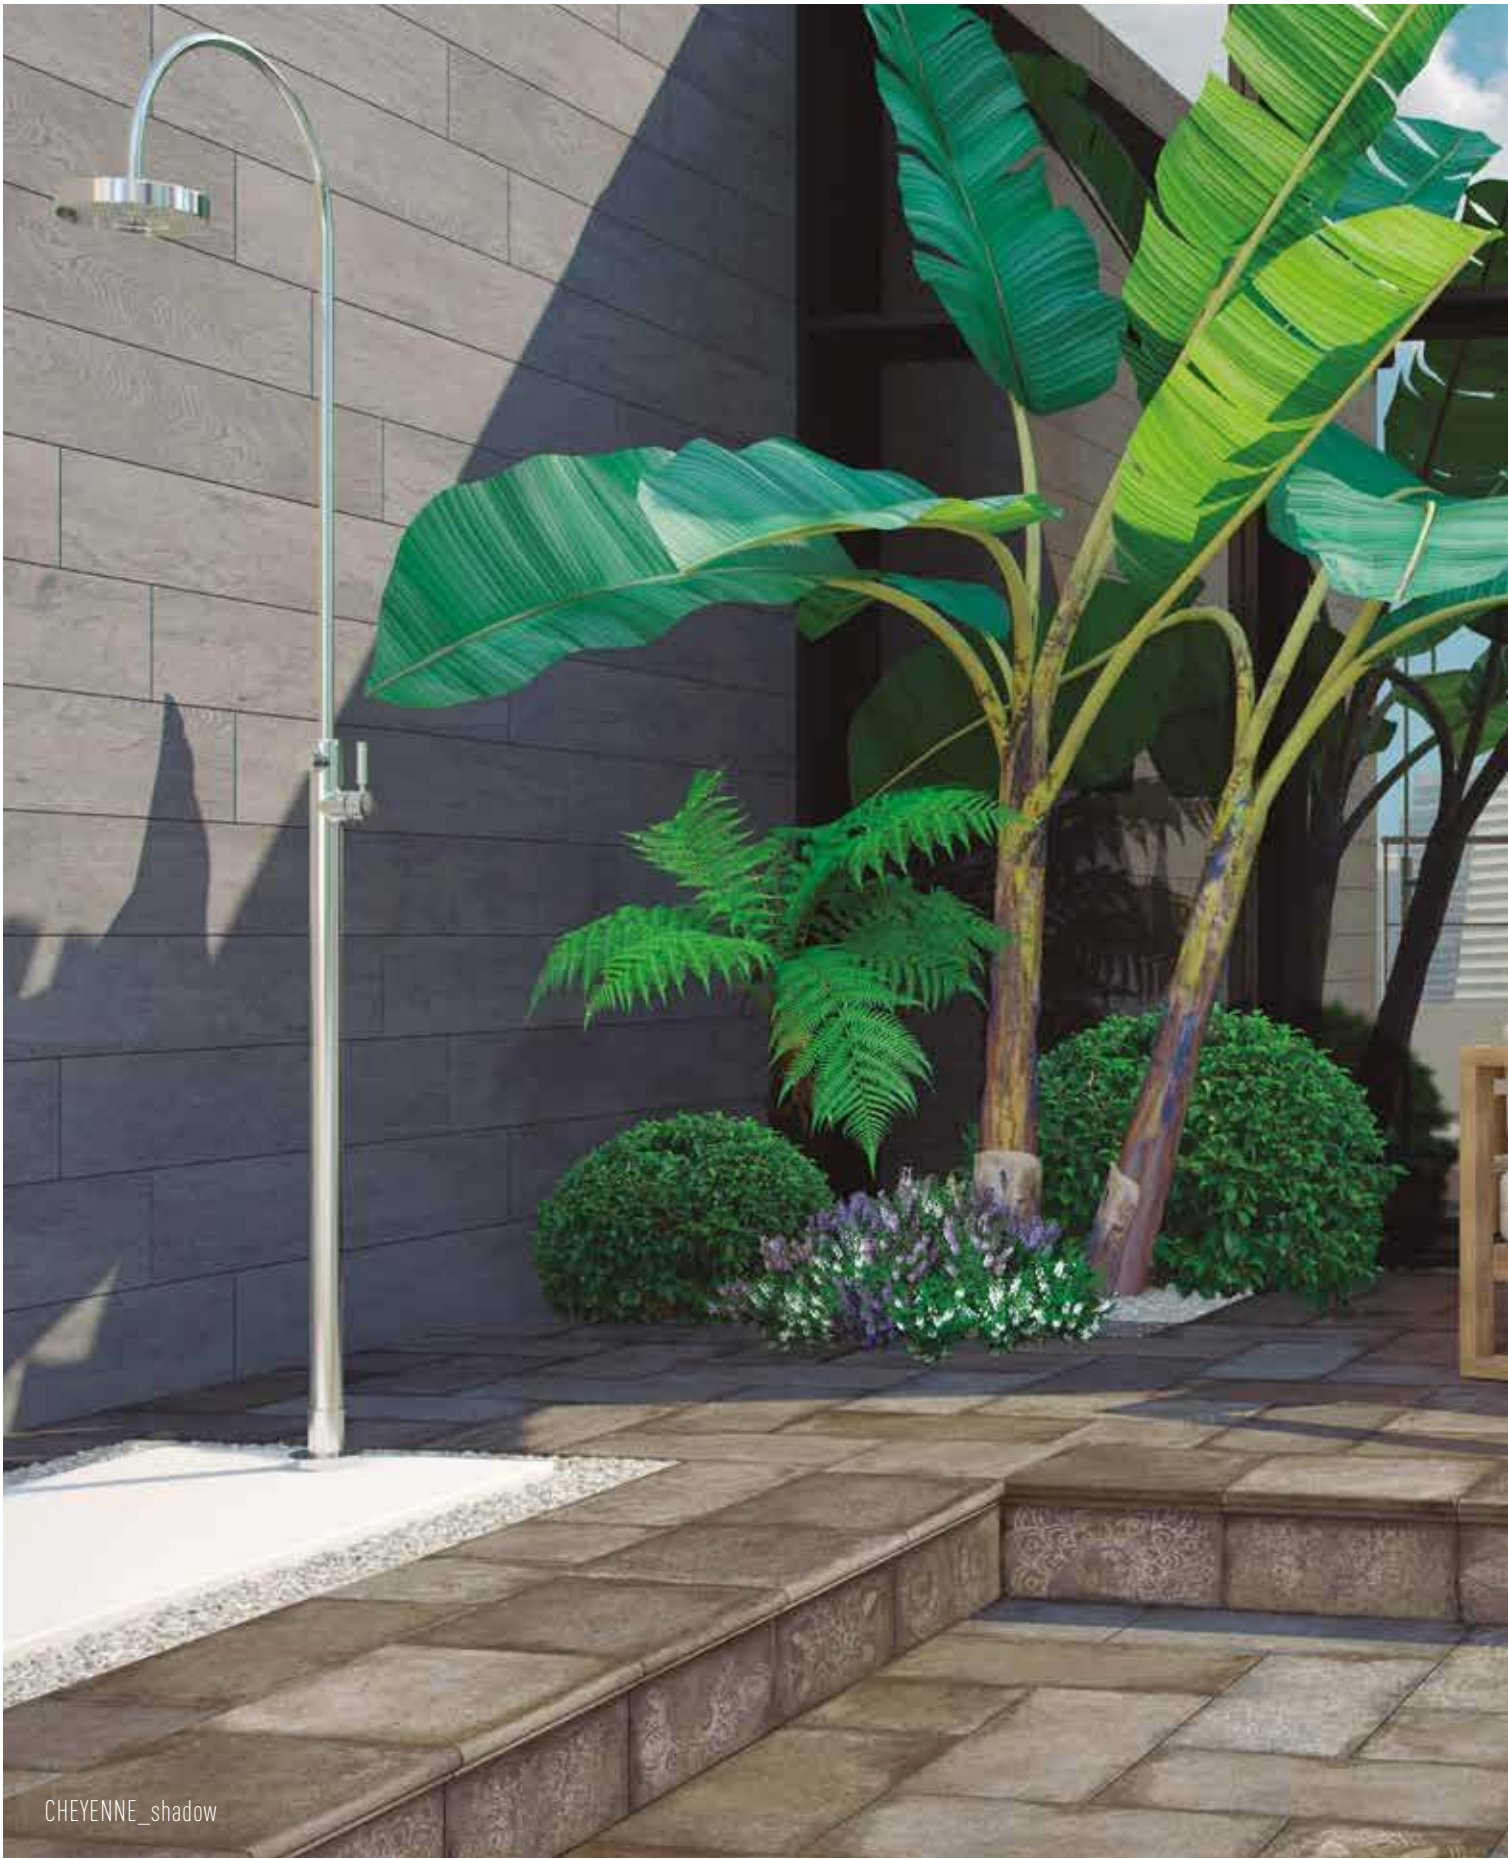

# Instalación/Installation

MATAJUNTAS

ESPIGA

CHEYENNE\_shadow

Esta serie está especialmente diseñada para terrazas y exteriores. El formato 25x50 en espiga, con decoraciones desgastadas incluidas en algunas de sus piezas, le aporta un toque muy original y algo retro.