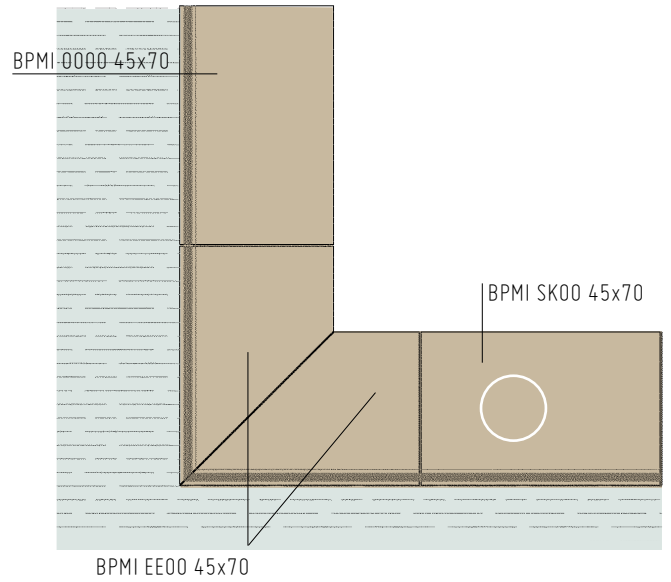

ESQUINA B - CORNER B