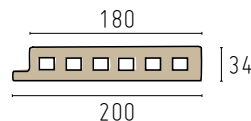

SOPORTE HAWAII P/REJILLA - HAWAII GRATE SUPPORT

18x50 cm **(M-494) pz**

Ref. SRHA 0000 18x50

PACK ESQUINA SOP. REJILLA - CORNER GRATE SUPPORT (2 piezas)

Ref. SRHA EI00 18x50 **(M-520) 2 pz**

Ref. SRHA EE00 18x50 **(M-520) 2 pz**