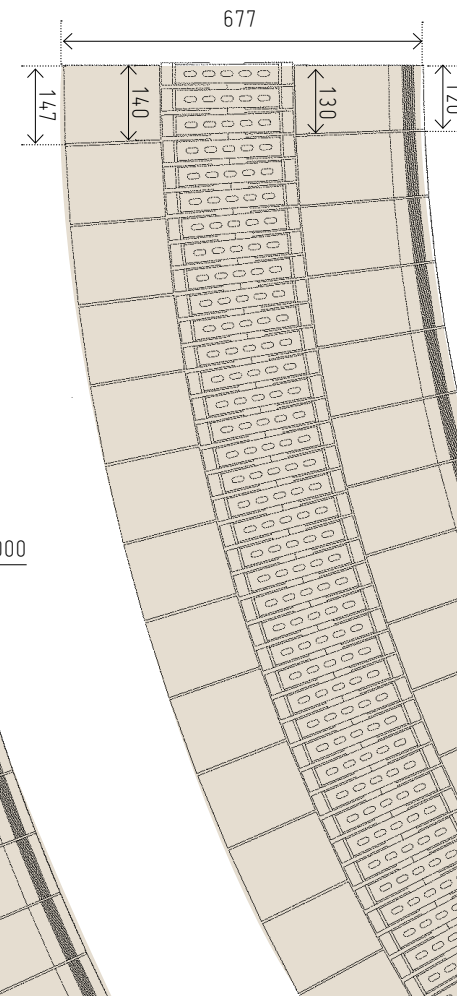

### Piezas a medida / Mesured parts

Ancho fijo / Fixed width 12 cm

Radio/Radius  $\geq 5.00$  m

Radio/Radius 4.00 m

Radio/Radius 3.00 m

COSTE EXTRA  
 POR DESARROLLO DE CURVA  
 CON RADIO DISTINTO  
 A LOS PROPUESTOS  
 EXTRA COST FOR DEVELOPMENT  
 CURVE WITH RADIO  
 OTHER THAN THE PROPOSED  
**Ref. 6624**  
**(M-600)**