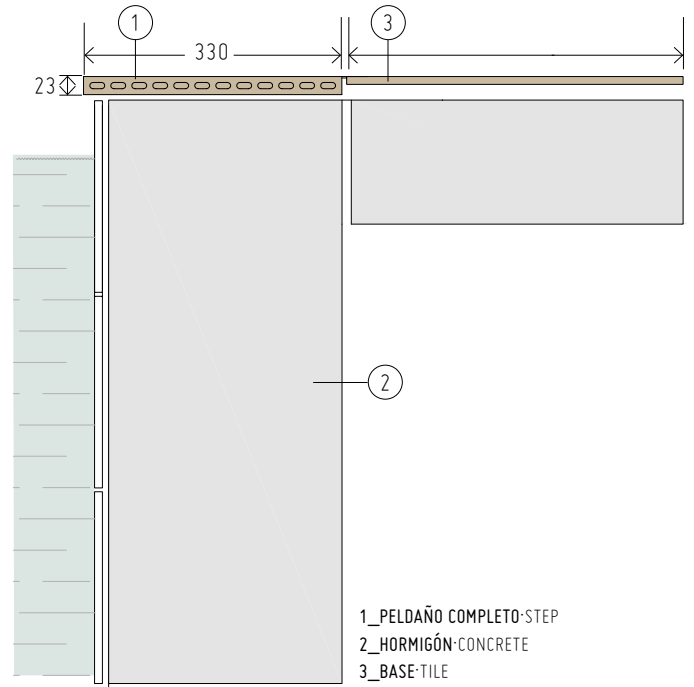

OTRAS SOLUCIONES PARA BORDES PISCINAS · MORE SOLUTIONS FOR POOLS EDGES