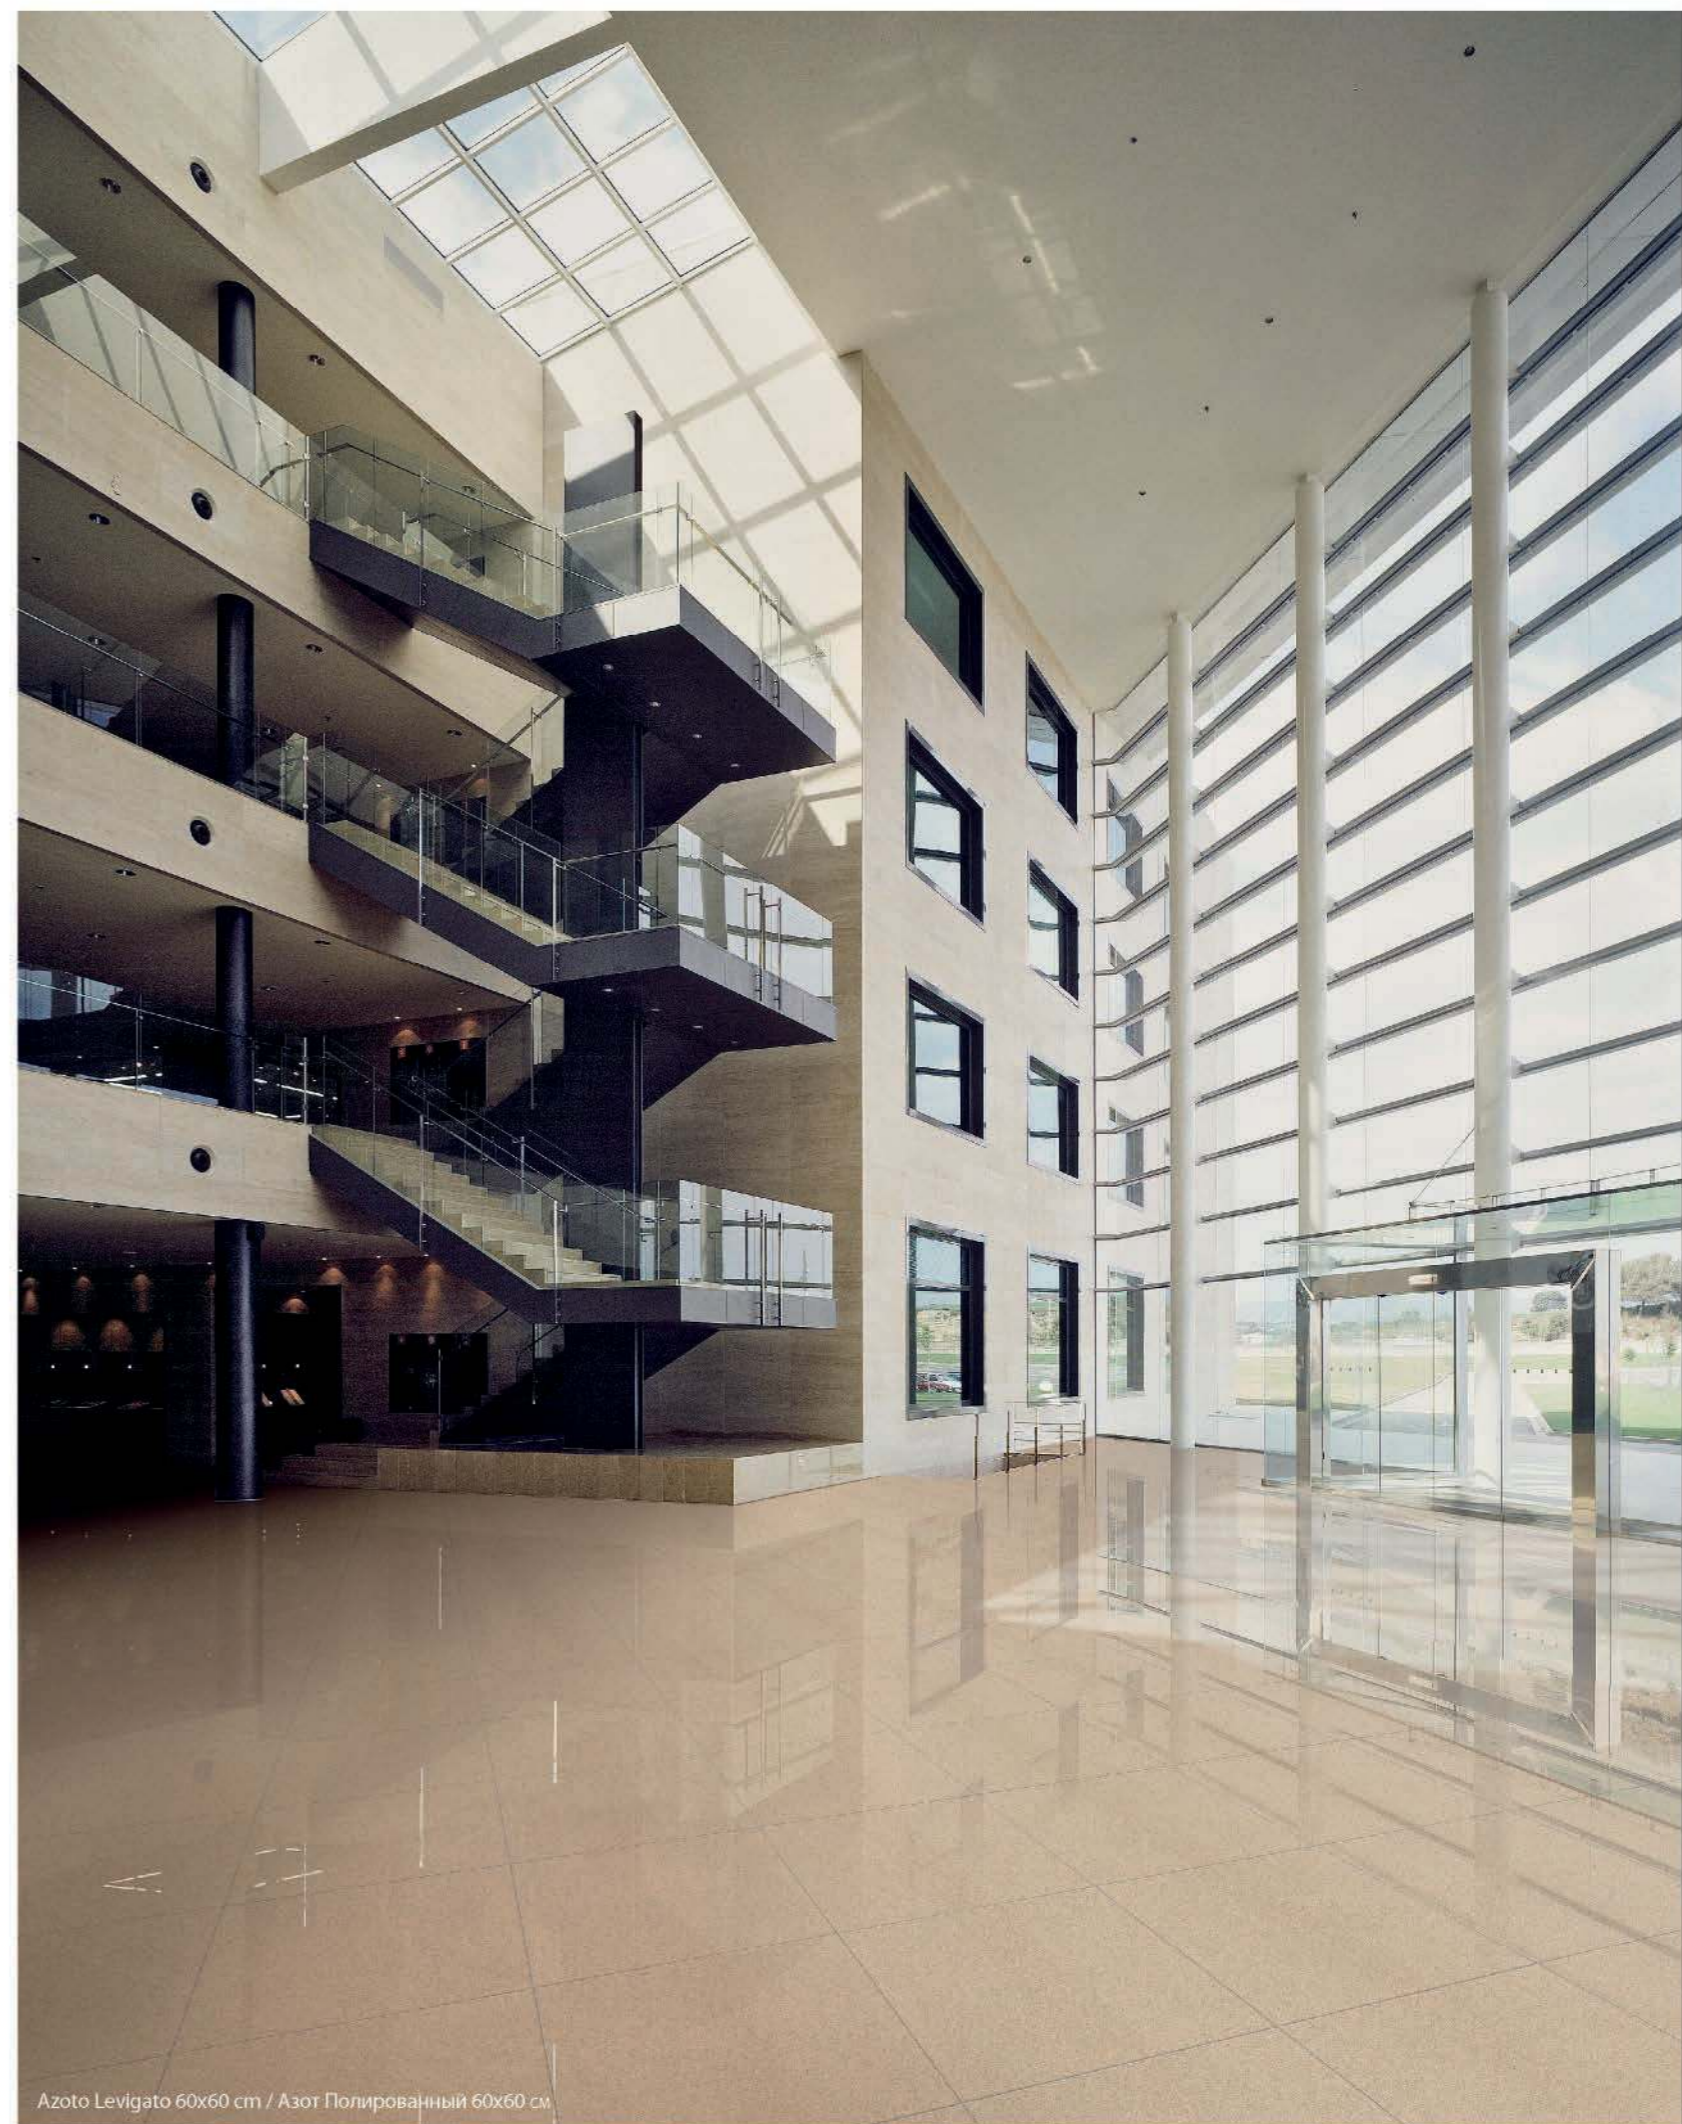

Azoto Levigato 60x60 cm / Азот Полированный 60x60 cm