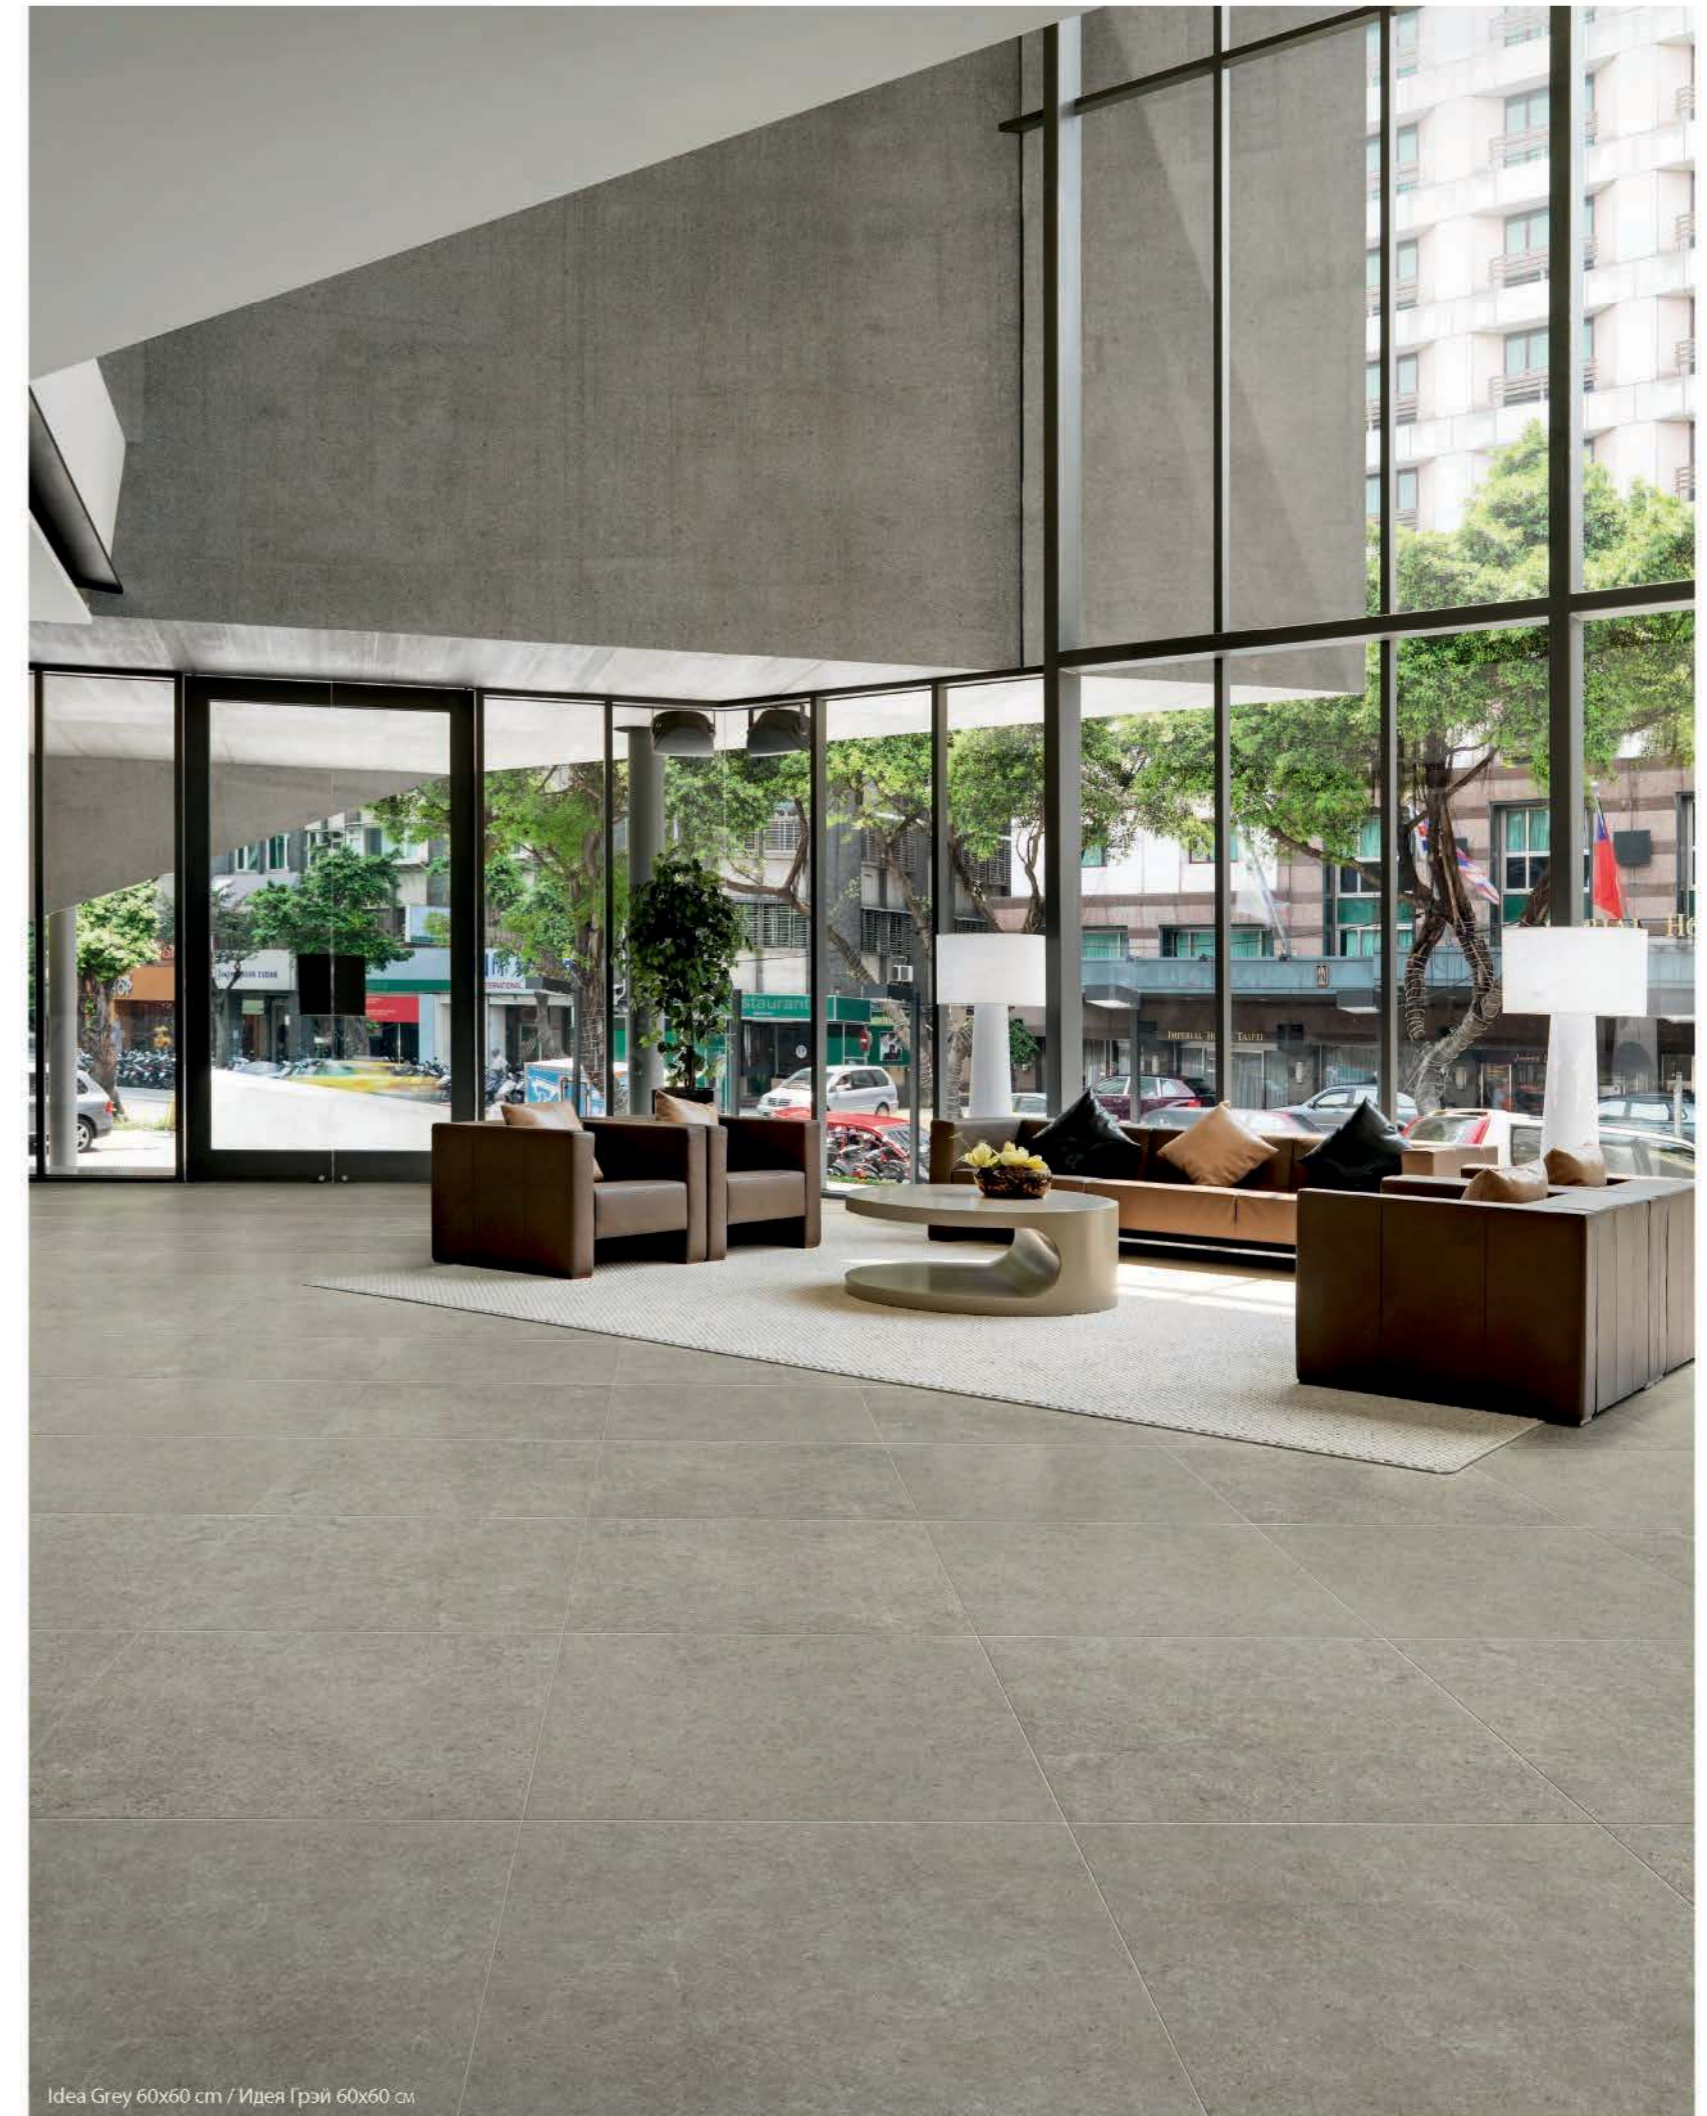

Idea Grey 60x60 см / Идея Грэй 60x60 см