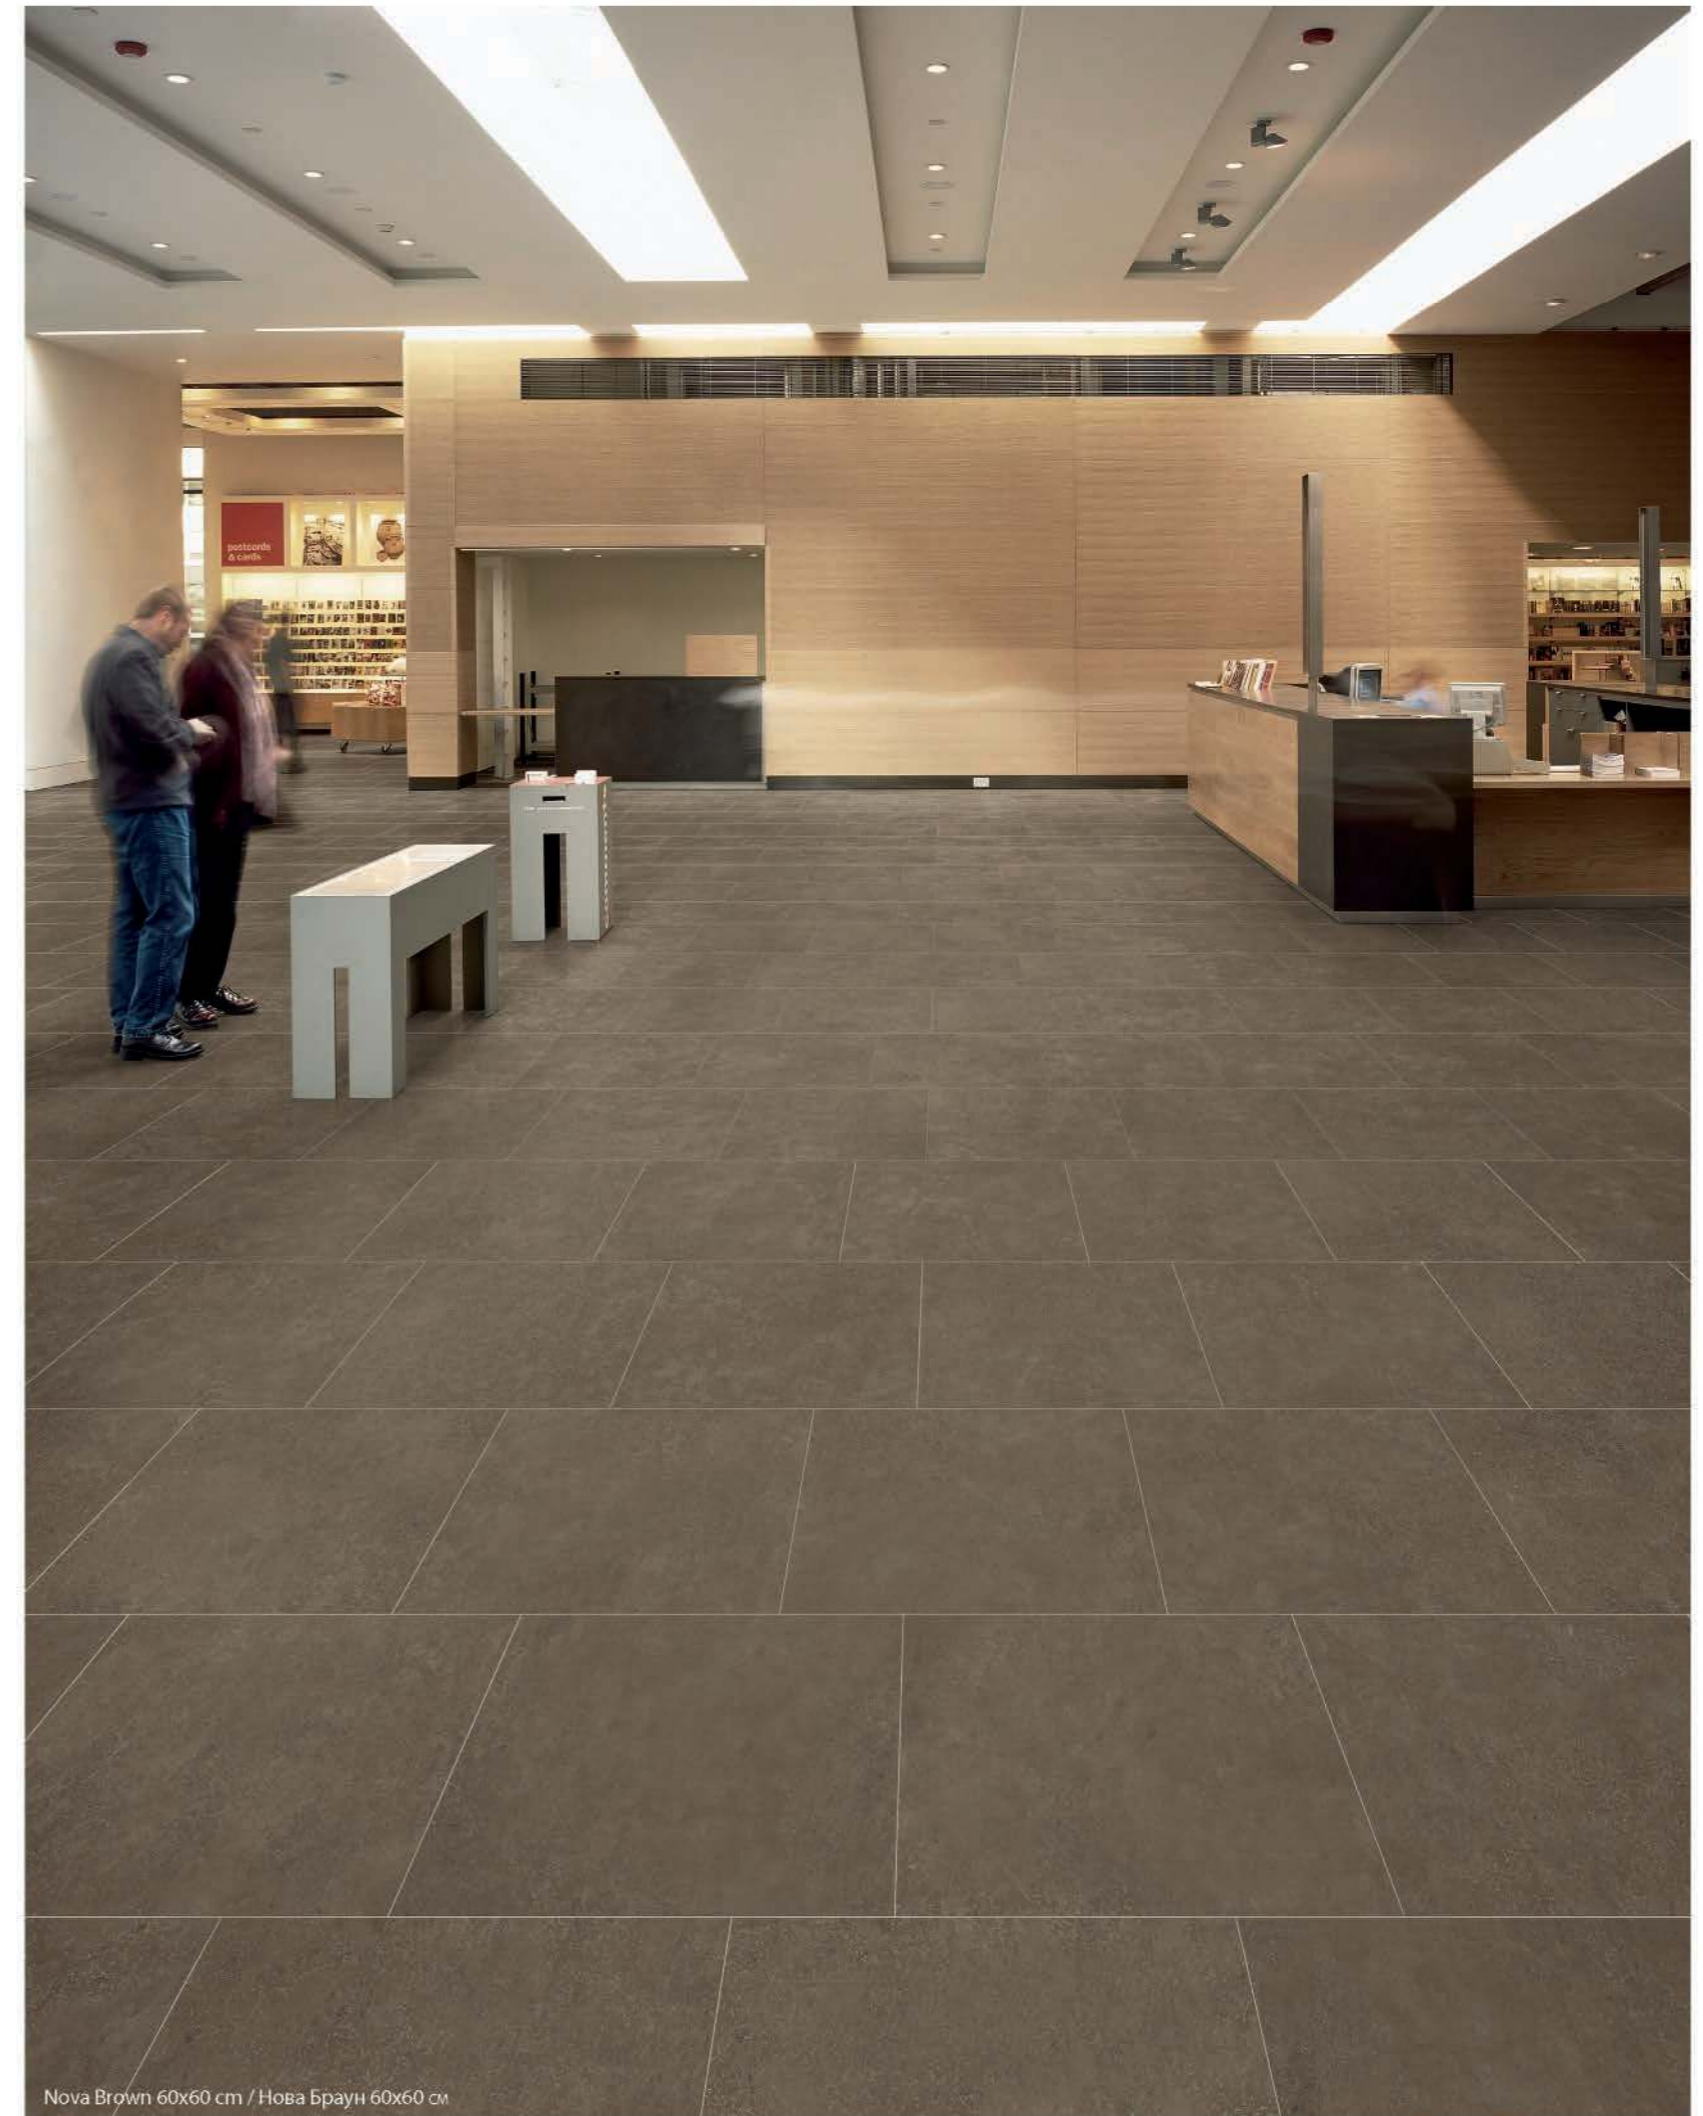

Nova Brown 60x60 см / Нова Браун 60x60 см