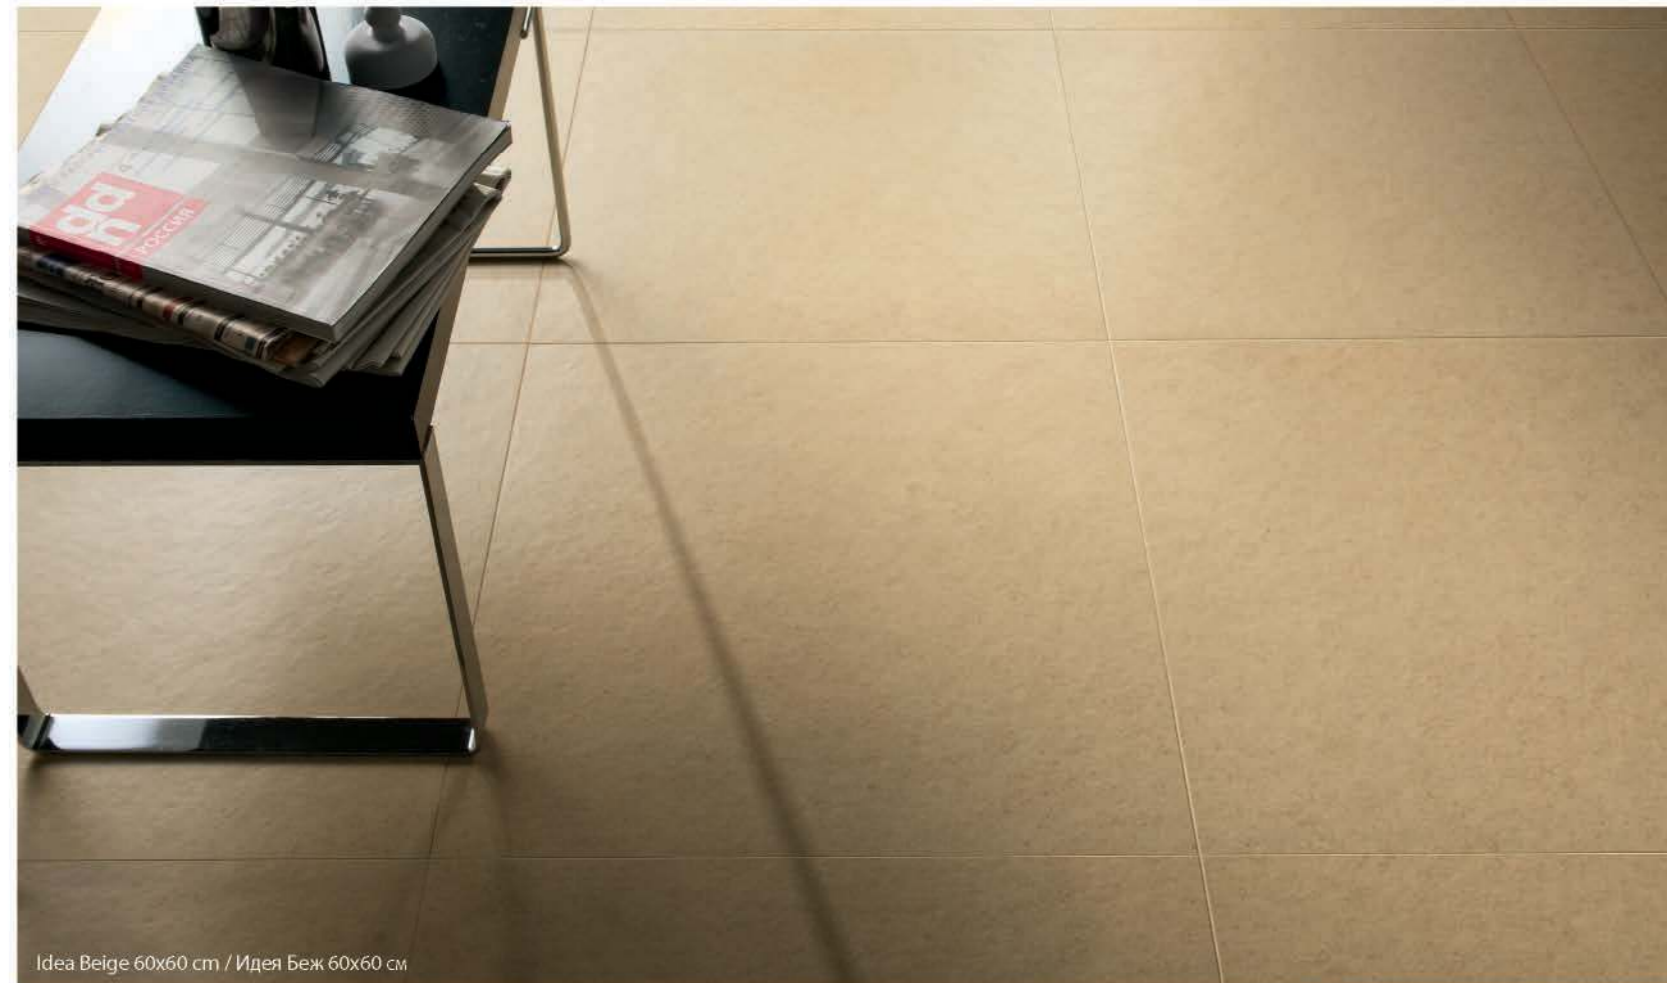

Idea Beige 60x60 см / Идея Беж 60x60 см