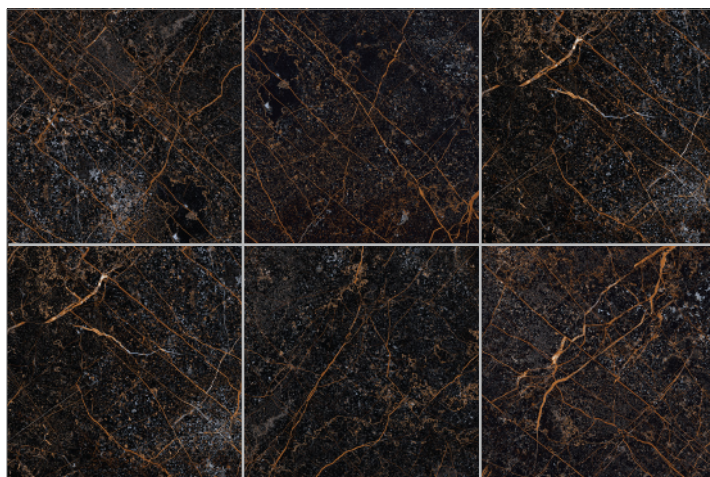

The background is a dark, textured surface with intricate, branching orange and reddish-brown veins, resembling a natural stone or a high-quality laminate. In the top right corner, a portion of a potted plant with green leaves and small, light pink flowers is visible.

SUGAR

лапатированная поверхность
60x60

Bronx Silver Sugar

60x60cm

керамогранит лапатированный, ректифицированный

кол-во дизайнов
не более 6

Bronx Silver Decor Sugar

60x60cm

керамогранит лапатированный, ректифицированный

кол-во дизайнов
не более 6

Lausan Sugar

керамогранит лапатированный, ректифицированный

кол-во дизайнов
не более 5