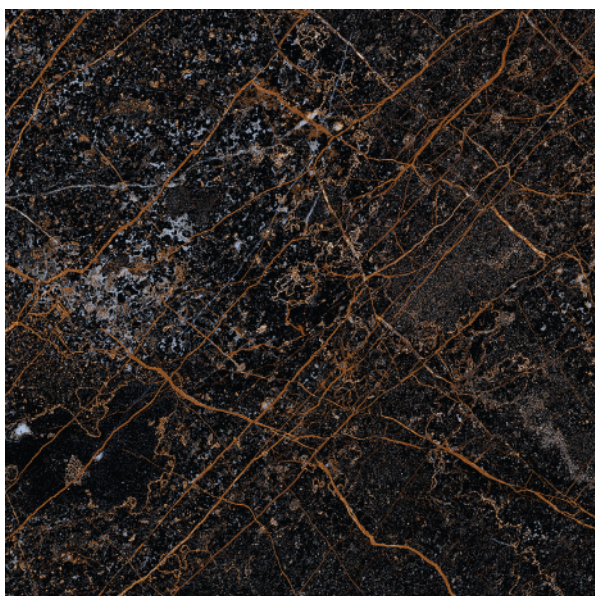

The background is a dark, textured surface with intricate, branching orange and reddish-brown veins, resembling a natural stone or a high-quality laminate. In the top right corner, a portion of a potted plant with green leaves and small, light pink flowers is visible.

SUGAR

лапатированная поверхность
60x60

Bronx Silver Sugar

60x60cm

керамогранит лапатированный, ректифицированный

кол-во дизайнов
не более 6

Bronx Silver Decor Sugar

60x60cm

керамогранит лапатированный, ректифицированный

кол-во дизайнов
не более 6

Lausan Sugar

керамогранит лапатированный, ректифицированный

кол-во дизайнов
не более 5