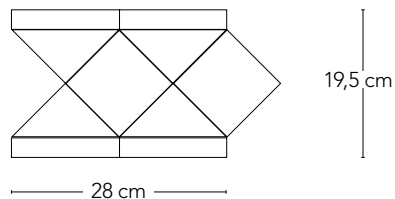

SCHEMI DI POSA . LAYING PATTERNS

Le bordure sono disponibili miscelando gli 8 colori:

sodio, alluminio, nickel, xeno, carbonio, gres, bromo e fluoro

Borders are available by mixing the 8 colours: sodio, alluminio, nickel, xeno, carbonio, gres, bromo and fluoro

■ COLORE 1   ■ COLORE 2

MODULO SU RETE
MESH MOUNTED

■ COLORE 1   ■ COLORE 2

■ COLORE 1   ■ COLORE 2

■ COLORE 1   ■ COLORE 2

■ COLORE 1   ■ COLORE 2

■ COLORE 1   ■ COLORE 2   □ COLORE 3