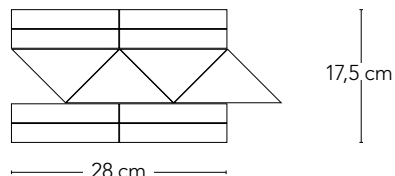

SCHEMI DI POSA . LAYING PATTERNS

Le bordure sono disponibili miscelando gli 8 colori:

sodio, alluminio, nickel, xeno, carbonio, gres, bromo e fluoro

Borders are available by mixing the 8 colours: sodio, alluminio, nickel, xeno, carbonio, gres, bromo and fluoro

■ COLORE 1   ■ COLORE 2

MODULO SU RETE
MESH MOUNTED

■ COLORE 1   ■ COLORE 2

■ COLORE 1   ■ COLORE 2

■ COLORE 1   ■ COLORE 2

■ COLORE 1   ■ COLORE 2

■ COLORE 1   ■ COLORE 2   □ COLORE 3