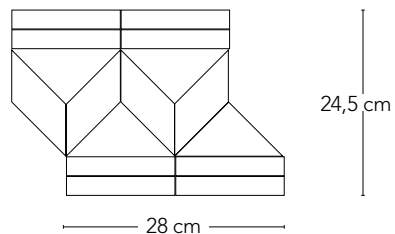

SCHEMI DI POSA . LAYING PATTERNS

Le bordure sono disponibili miscelando gli 8 colori:

sodio, alluminio, nickel, xeno, carbonio, gres, bromo e fluoro

Borders are available by mixing the 8 colours: sodio, alluminio, nickel, xeno, carbonio, gres, bromo and fluoro

■ COLORE 1   ■ COLORE 2

MODULO SU RETE
MESH MOUNTED

■ COLORE 1   ■ COLORE 2

■ COLORE 1   ■ COLORE 2

■ COLORE 1   ■ COLORE 2

■ COLORE 1   ■ COLORE 2

■ COLORE 1   ■ COLORE 2   □ COLORE 3