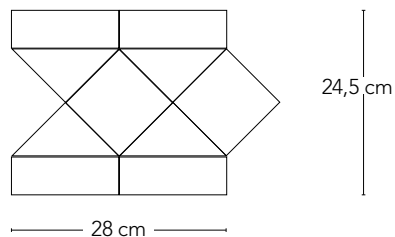

SCHEMI DI POSA . LAYING PATTERNS

Le bordure sono disponibili miscelando gli 8 colori:

sodio, alluminio, nickel, xeno, carbonio, gres, bromo e fluoro

Borders are available by mixing the 8 colours: sodio, alluminio, nickel, xeno, carbonio, gres, bromo and fluoro

■ COLORE 1   ■ COLORE 2

MODULO SU RETE
MESH MOUNTED

■ COLORE 1   ■ COLORE 2

■ COLORE 1   ■ COLORE 2

■ COLORE 1   ■ COLORE 2

■ COLORE 1   ■ COLORE 2

■ COLORE 1   ■ COLORE 2   □ COLORE 3