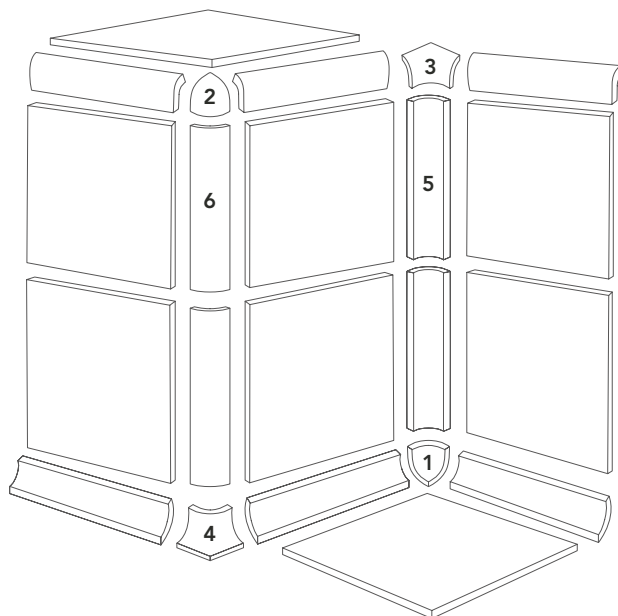

SERIE I COLORI

PEZZI SPECIALI SPECIAL TRIMS

1
CONCHIGLIA INTERNA
INTERNAL ACORN
cm 2,5x2,5

2
CONCHIGLIA ESTERNA
EXTERNAL ACORN
cm 2,5x2,5

disponibili nei 40 colori matt
available in 40 colours matt

3
PIEDOCA INTERNA
INTERNAL ELEPHANT'S FOOT
cm 2,5x2,5

4
PIEDOCA ESTERNA
EXTERNAL ELEPHANT'S FOOT
cm 2,5x2,5

5
CANALETTA INTERNA
INTERNAL COVE
cm 2,5x20

6
CANALETTA ESTERNA
EXTERNAL COVE
cm 2,5x20

PEZZI SPECIALI SU RICHIESTA SPECIAL TRIMS ON DEMAND

Quantità minima richiesta (500 pezzi per colore)
Minimum quantity required (500 pieces/colour)

disponibili nei 40 colori matt
available in 40 colours matt

CANALETTA INTERNA
INTERNAL COVE
cm 2,5x15

CANALETTA ESTERNA
EXTERNAL COVE
cm 2,5x15

CANALETTA INTERNA
INTERNAL COVE
cm 2,5x10

CANALETTA ESTERNA
EXTERNAL COVE
cm 2,5x10