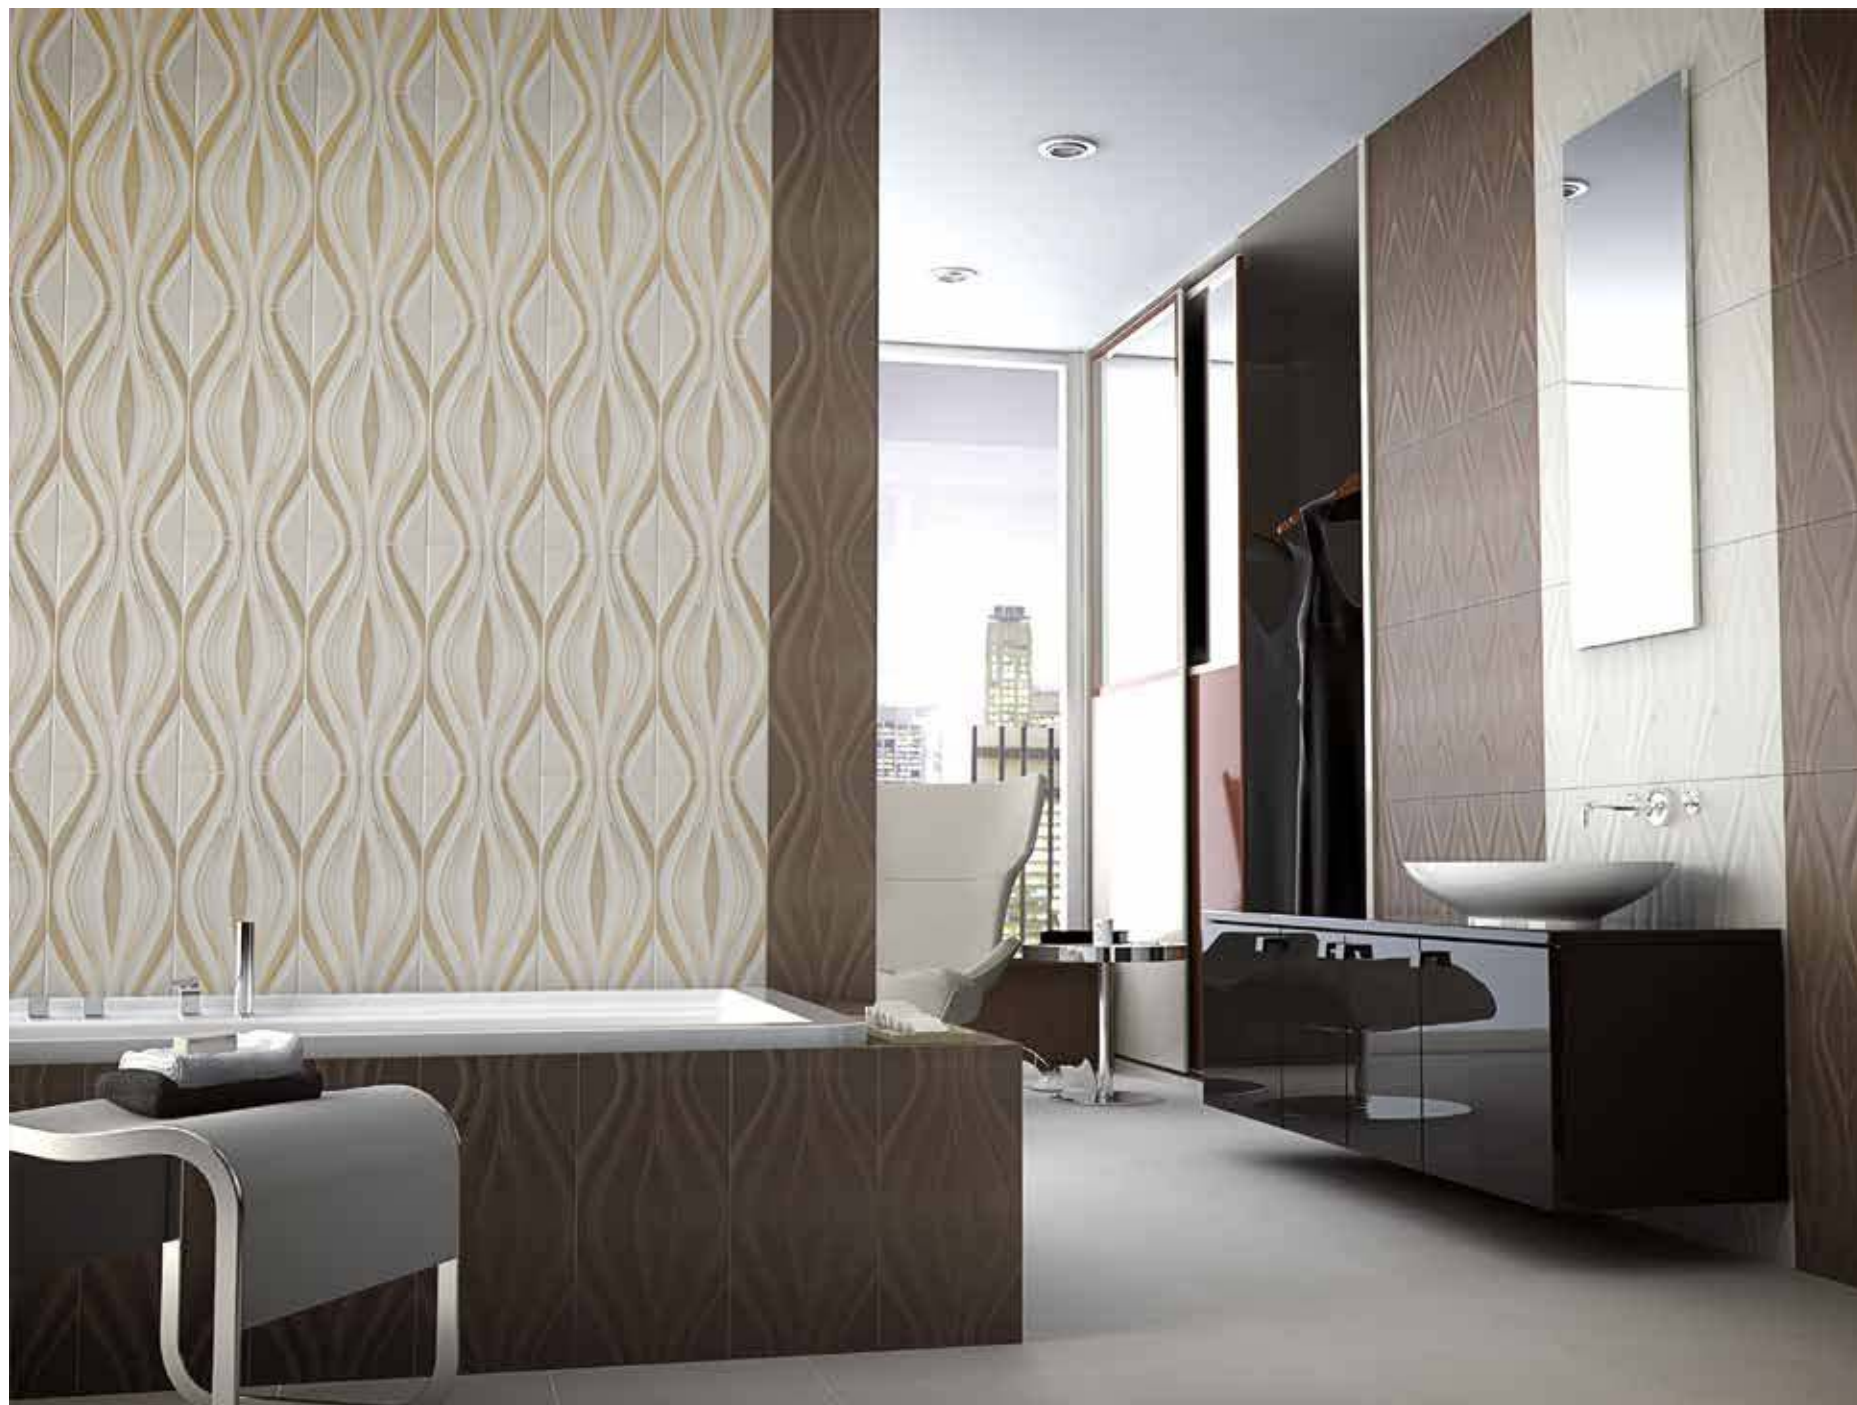

JAZZ BURDEOS G-16

CEN. SWING  
4,5X40 cm.

DECOR SWING BLANCO

DECOR SWING BURDEOS

DECOR JAZZ

LISTELO GOLD  
2X40 cm.

SOUL BURDEOS G-101

SOUL NEGRO G-101