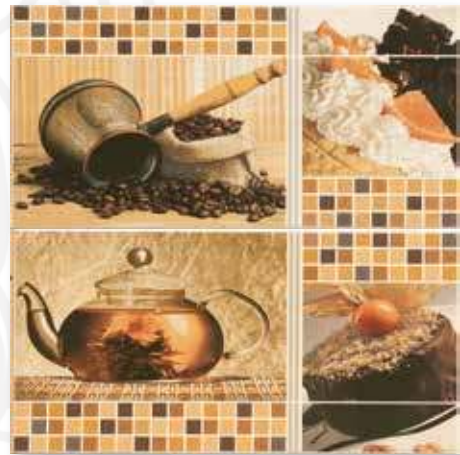

ROYAL 25x50/ GLOSSY

ROYAL CREMA G-50

ROYAL BEIGE G-50

DECOR CLUB

CENEFA CLUB 5 X 50 cm.

CLUB BEIGE G-100

COCINA ROYAL SET 2

CENEFA COCINA ROYAL 5X50 cm.