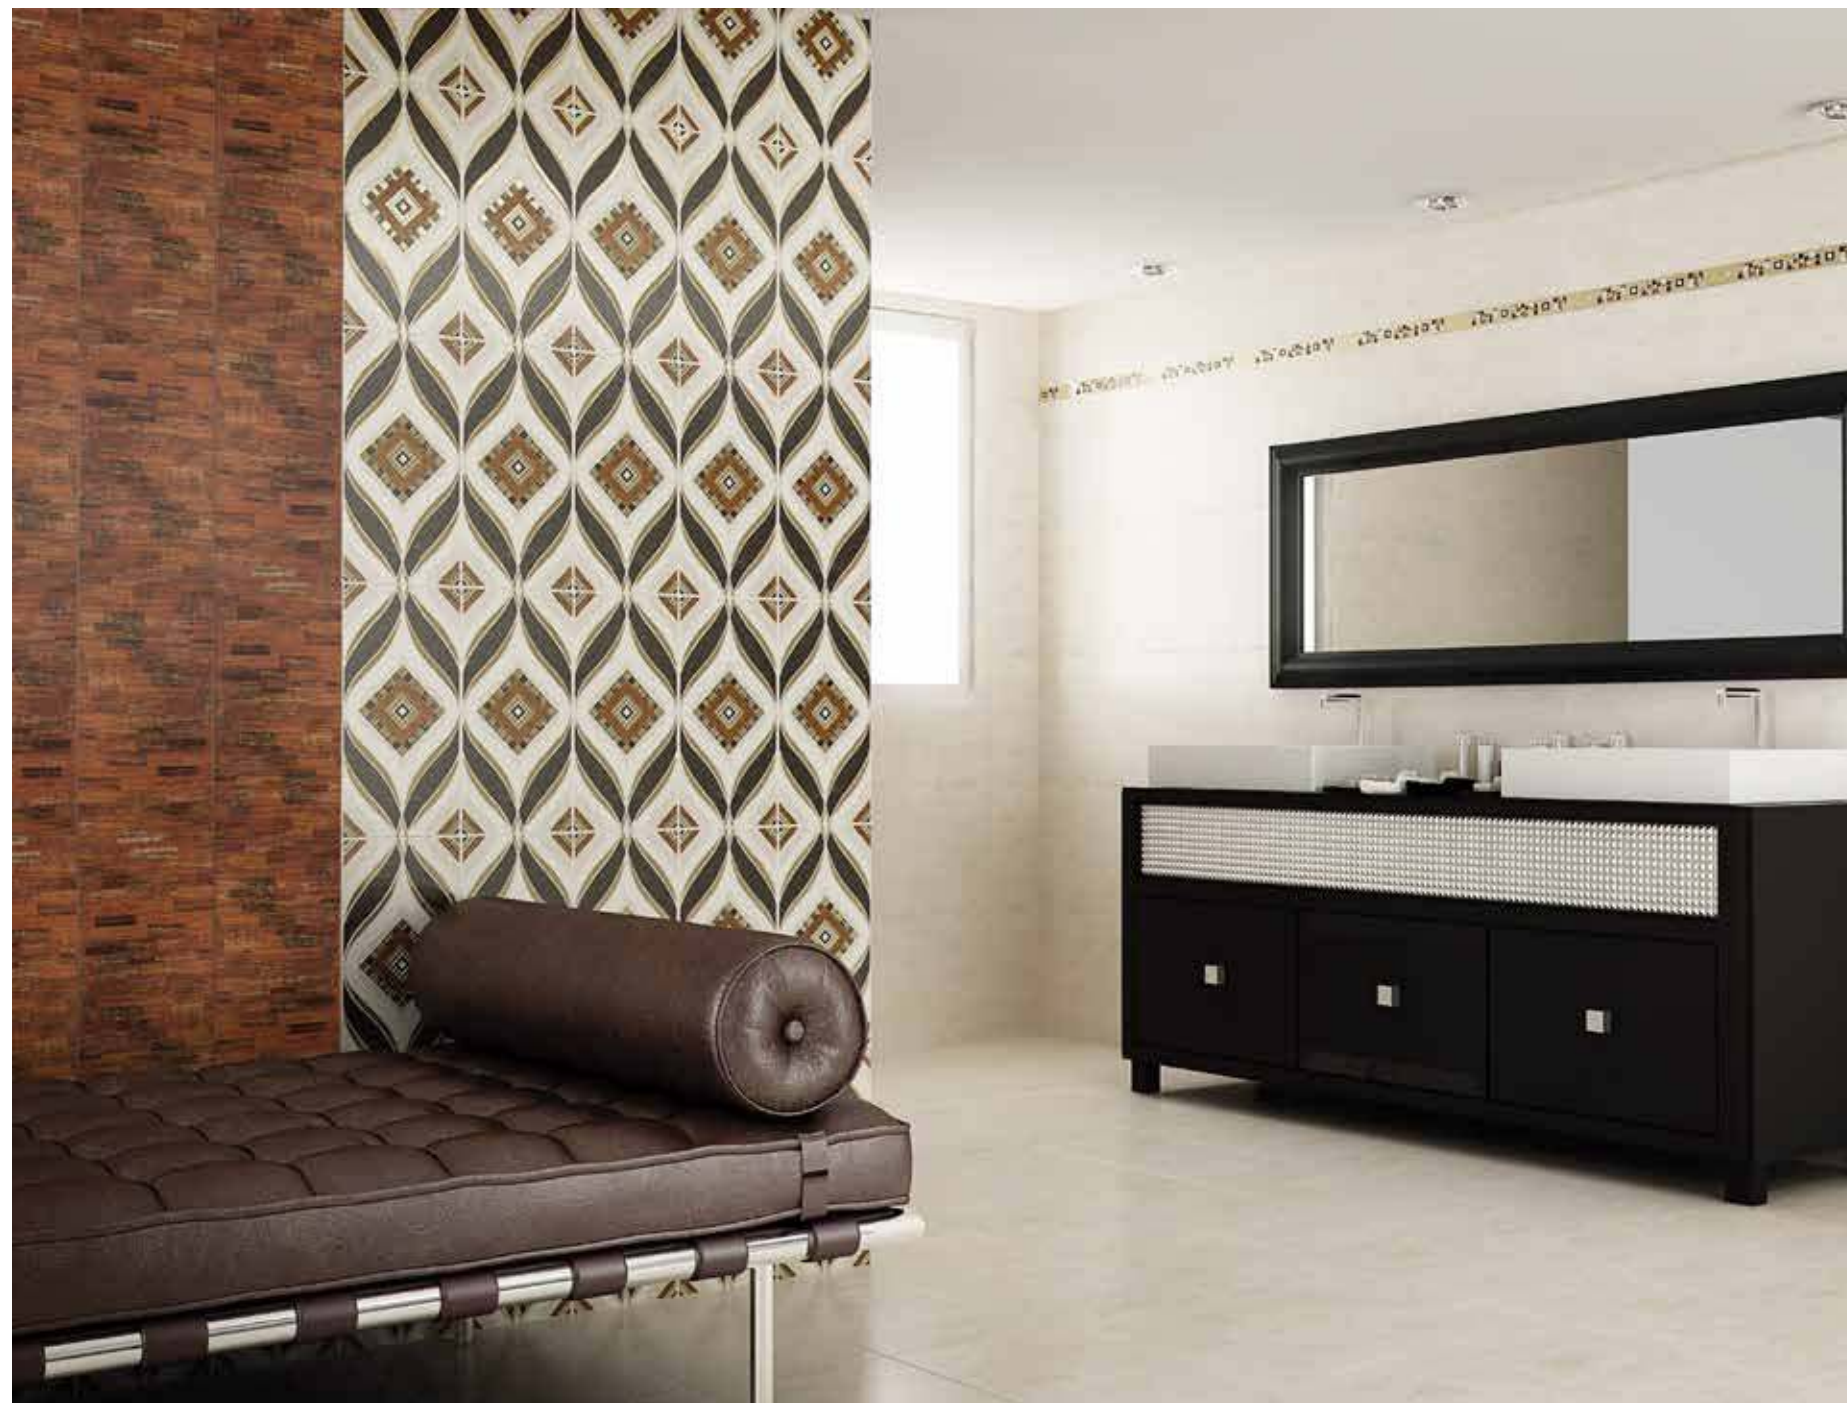

JAZZ BURDEOS G-16

CEN. SWING  
4,5X40 cm.

DECOR SWING BLANCO

DECOR SWING BURDEOS

DECOR JAZZ

LISTELO GOLD  
2X40 cm.

SOUL BURDEOS G-101

SOUL NEGRO G-101