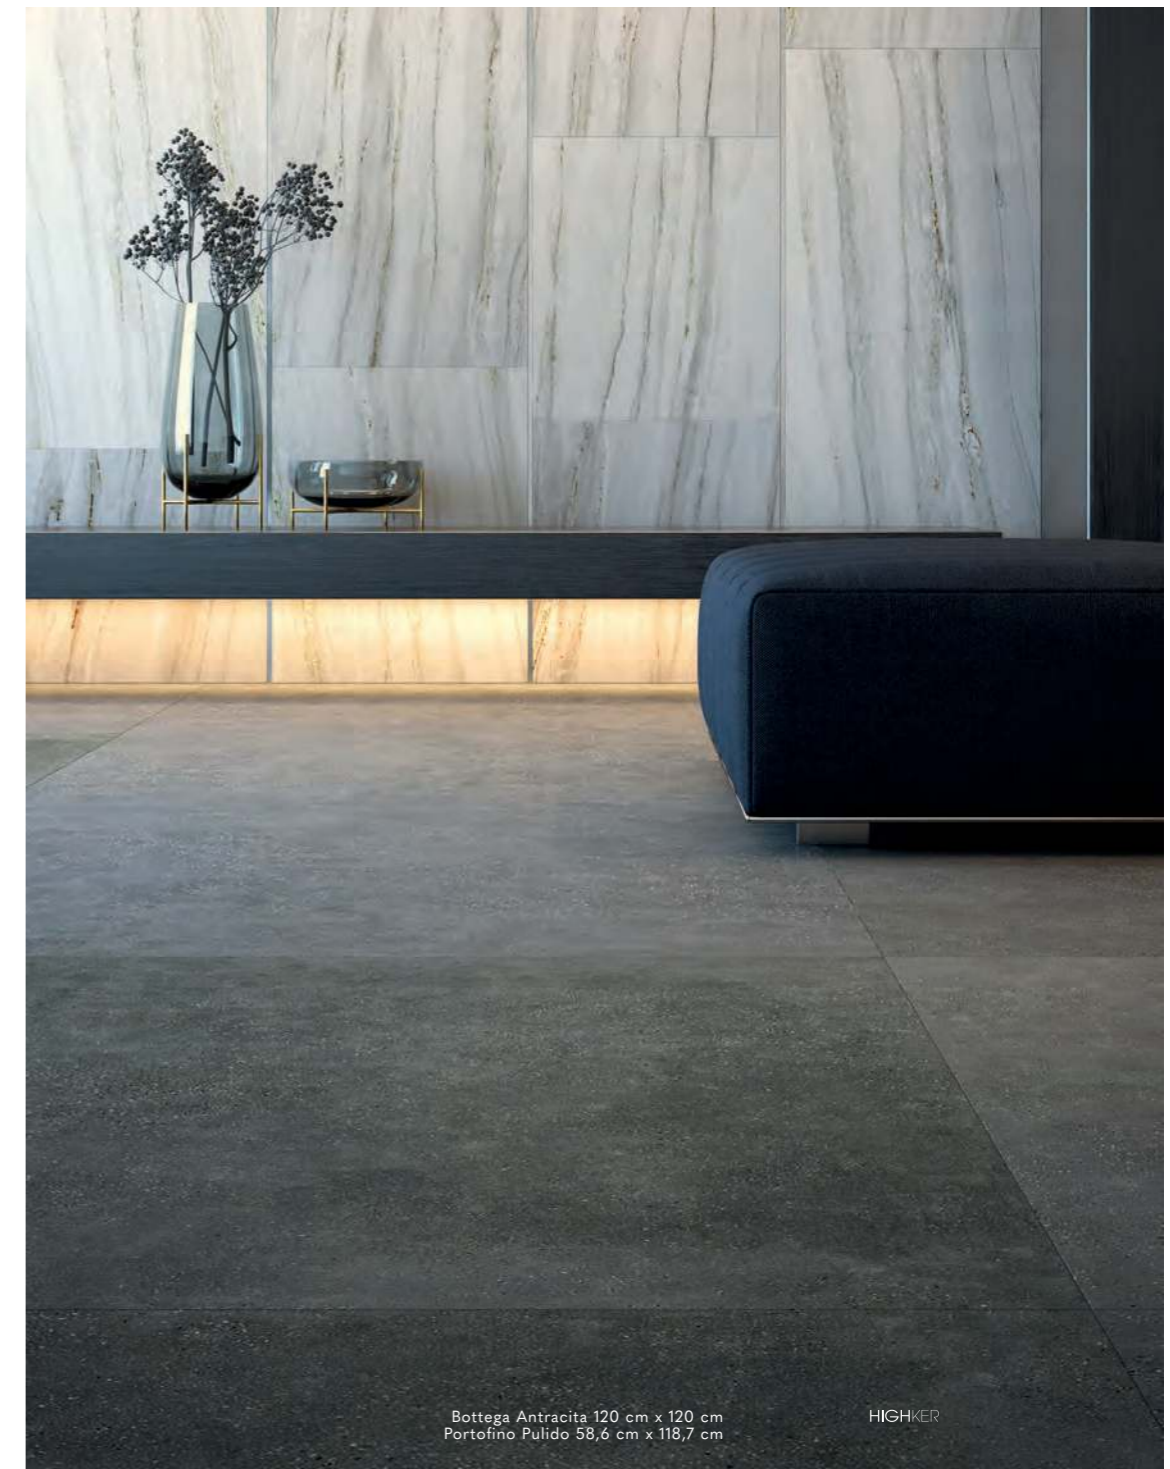

Bottega Antracita 120 cm x 120 cm
Portofino Pulido 58,6 cm x 118,7 cm

HIGHKER

Zócalo / Skirting:

Acero 9 cm x 120 cm	P4220001	100221476	G78	Acero 9 cm x 59,6 cm	P4220001	100221476	G30
Caliza 9 cm x 120 cm	P4220002	100221494	G78	Caliza 9 cm x 59,6 cm	P4220002	100221494	G30
Topo 9 cm x 120 cm	P4220000	100221495	G78	Topo 9 cm x 59,6 cm	P4220000	100221495	G30
White 9 cm x 120 cm	P4220012	100242383	G78	White 9 cm x 59,6 cm	P4220012	100242383	G30
Antracita 9 cm x 120 cm	P4220011	100242364	G78	Antracita 9 cm x 59,6 cm	P4220011	100242364	G30
Acero 9 cm x 80 cm	P4160036	100217892	G63				
Caliza 9 cm x 80 cm	P4160038	100221485	G63				
Topo 9 cm x 80 cm	P4160037	100217922	G63				
White 9 cm x 80 cm	P4160047	100242345	G63				
Antracita 9 cm x 80 cm	P4160048	100242326	G63				

Adhesivo recomendado / recommended adhesive: One-Flex Premium/Super-Flex s2 (Highker) / Fr-One n/One-Flex Premium
Huella técnica / Technical tread tile: Página 219 - Page 219