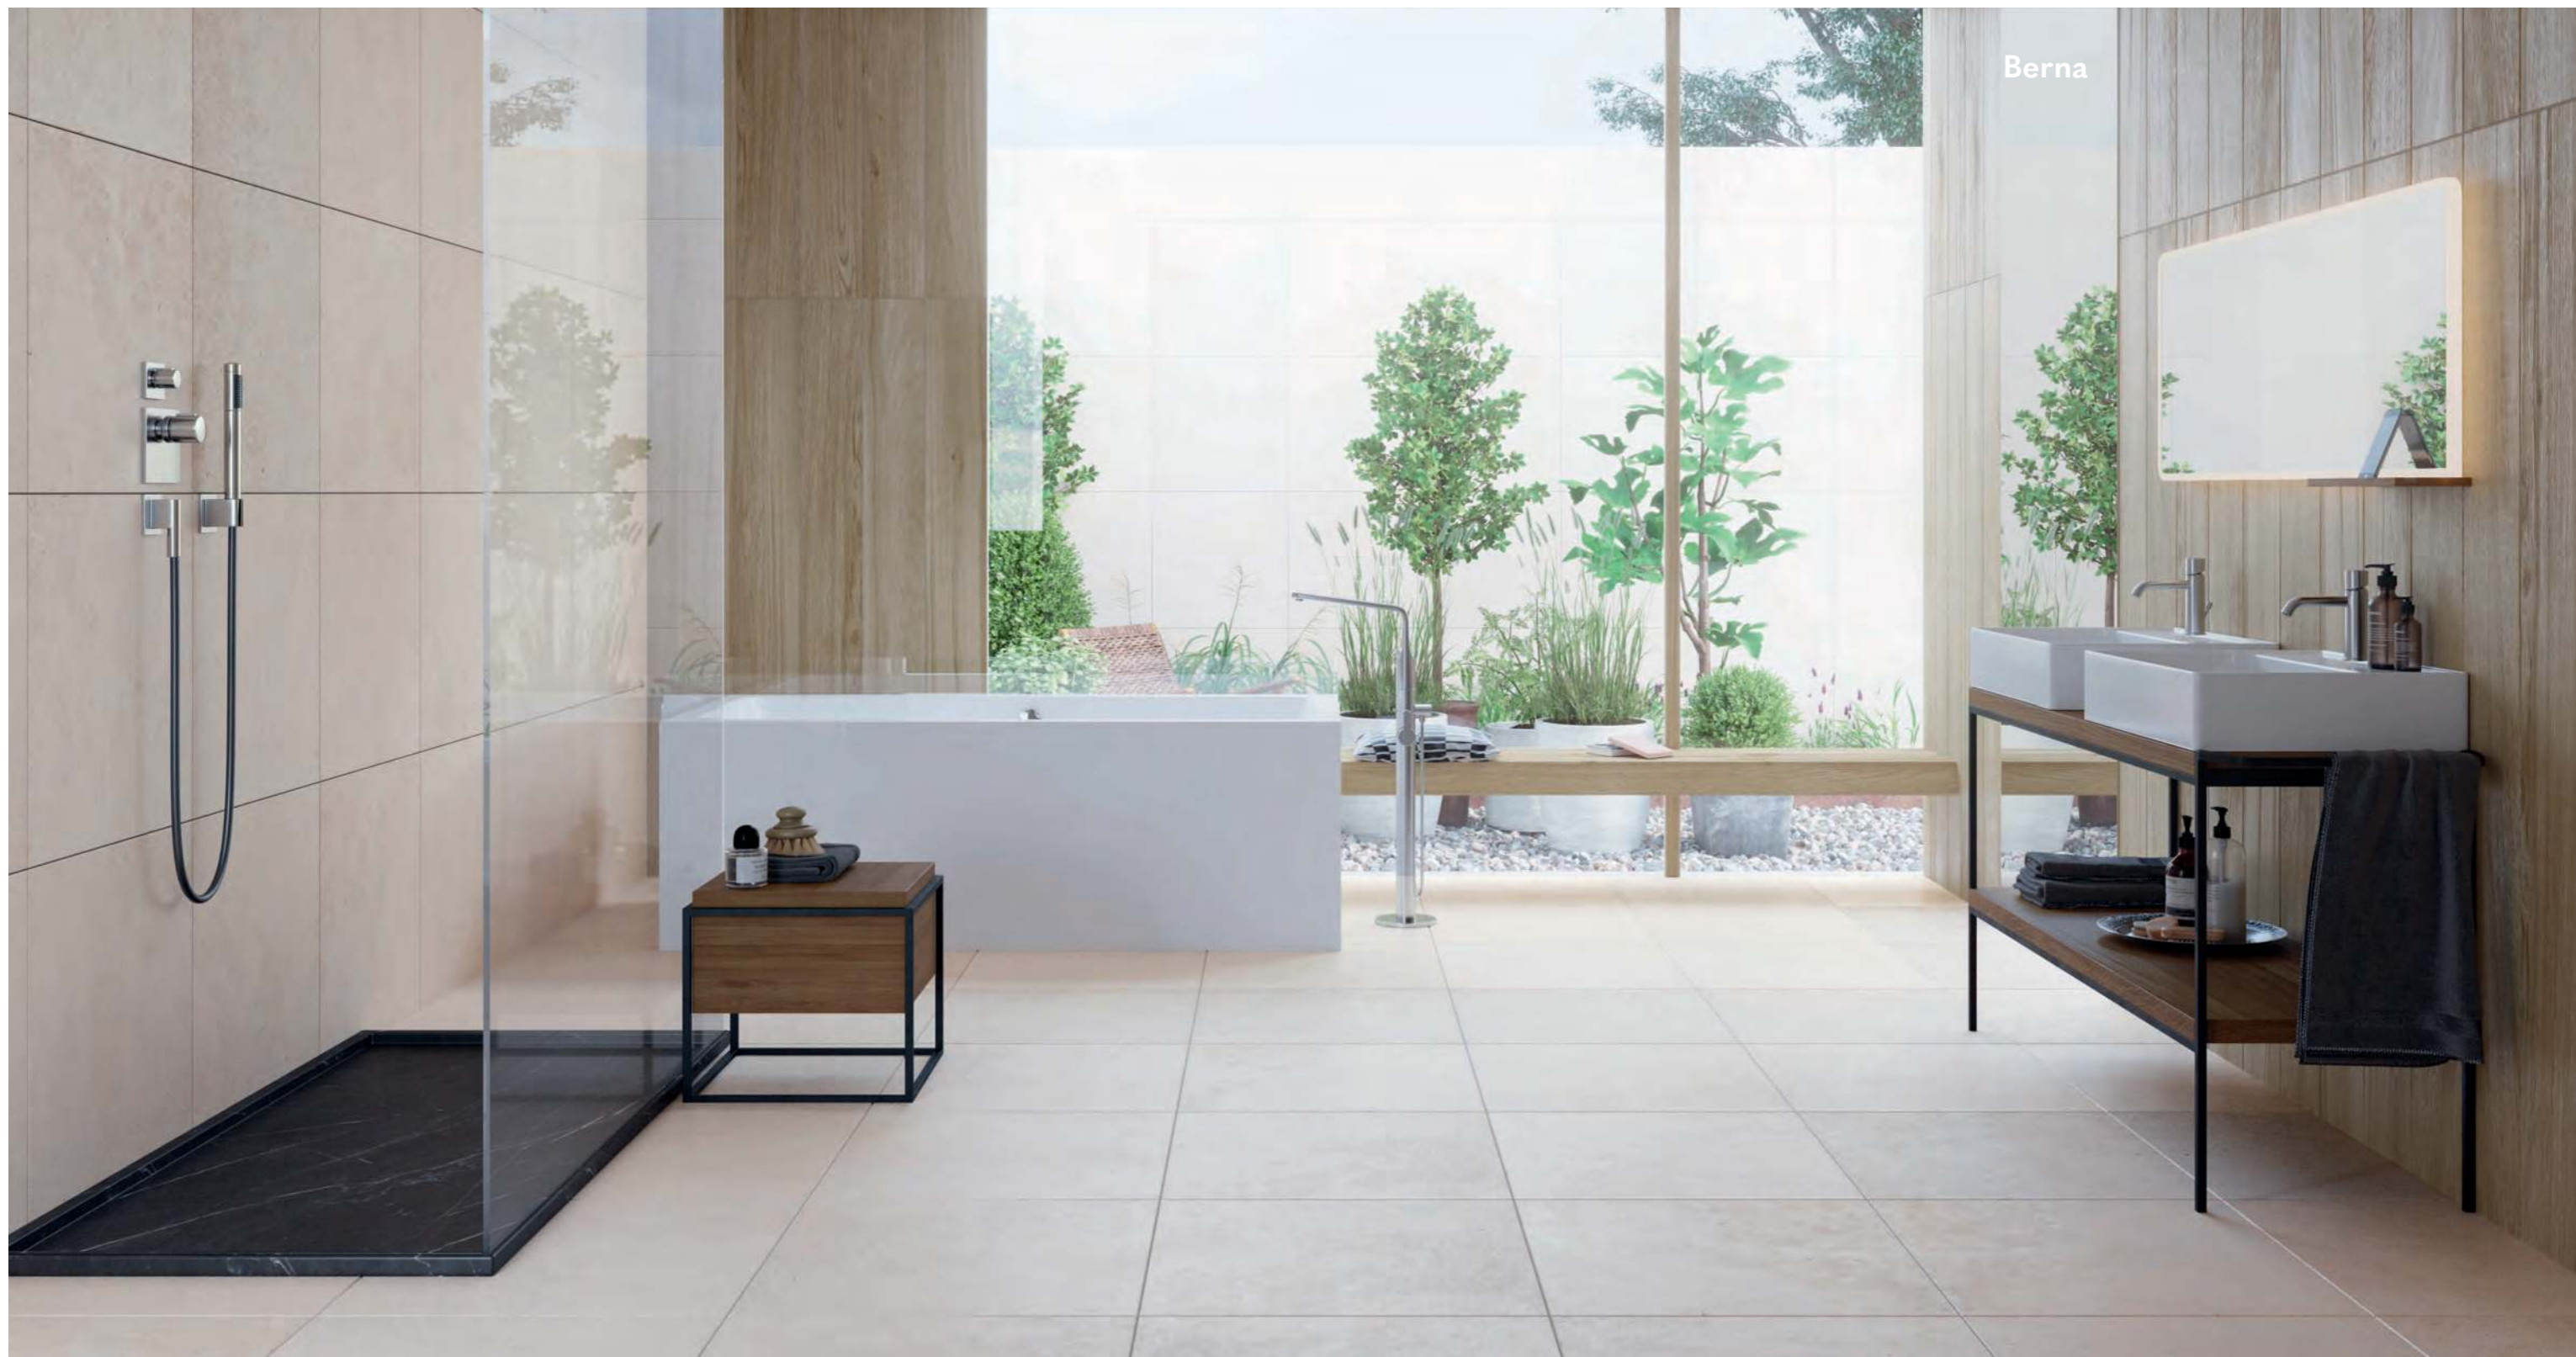

Colorstuck rapid n manhattan B21522248 100236464

Berna Caliza Nat

59,5 cm x 59,5 cm x 2 cm / 23^{1/2}"x23^{1/2}"x3/4" C279026261 100278184 G1664

Colorstuck rapid n beige B21522252 100236808

- Uso exclusivo para exteriores.
- Producto comercializado por URBATEK.
- Only for exterior use.
- Product marketed by URBATEK.