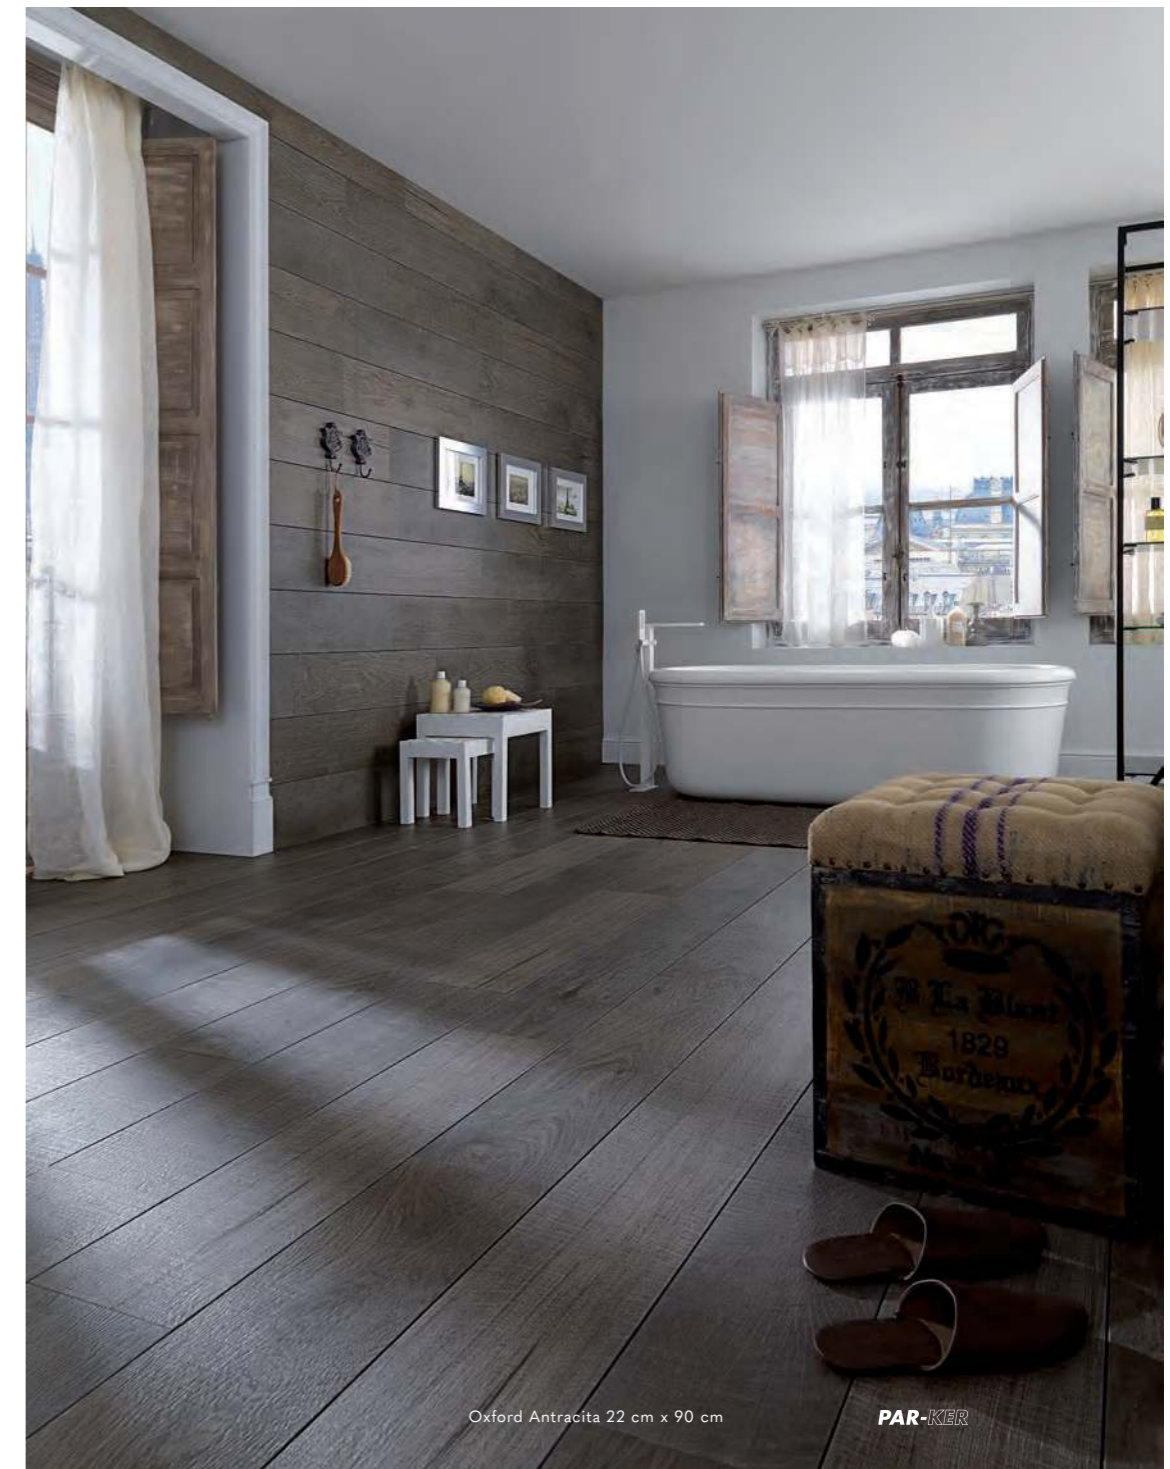

Oxford Acero Antislip
14,3 cm x 90 cm x 1,1 cm / 5^{5/8}" x 35^{3/8}" x 3/8"
P1780004 100105007 G372

Colorstuck rapid n manhattan B21522248 100236464

Oxford Silver
22 cm x 90 cm x 1,1 cm / 8^{1/2}" x 35^{3/8}" x 3/8"
14,3 cm x 90 cm x 1,1 cm / 5^{5/8}" x 35^{3/8}" x 3/8"
P1140009 100113365 G372
P1780015 100113364 G372

Oxford Silver Antislip
14,3 cm x 90 cm x 1,1 cm / 5^{5/8}" x 35^{3/8}" x 3/8"
P1780016 100113366 G372

Colorstuck rapid n tabaco B21522255 100236823

Oxford Antracita
22 cm x 90 cm x 1,1 cm / 8^{1/2}" x 35^{3/8}" x 3/8"
14,3 cm x 90 cm x 1,1 cm / 5^{5/8}" x 35^{3/8}" x 3/8"
P1140000 100104706 G372
P1780000 100104697 G372

Oxford Antracita Antislip
14,3 cm x 90 cm x 1,1 cm / 5^{5/8}" x 35^{3/8}" x 3/8"
P1780003 100105008 G372

Colorstuck rapid n moka B24302056 100238261

Oxford Blanco
22 cm x 90 cm x 1,1 cm / 8^{1/2}" x 35^{3/8}" x 3/8"
14,3 cm x 90 cm x 1,1 cm / 5^{5/8}" x 35^{3/8}" x 3/8"
P1140006 100105234 G372
P1780012 100105233 G372

Oxford Blanco Antislip
14,3 cm x 90 cm x 1,1 cm / 5^{5/8}" x 35^{3/8}" x 3/8"
P1780010 100105235 G372

Colorstuck rapid n gris B21522258 100236834

- Atención: Oxford Blanco
  Para la confección del acabado antislip y con el objetivo de mejorar las propiedades higiénicas, se han eliminado las imágenes más claras de la serie original.
- Warning: Oxford Blanco
  For the preparation of the antislip finish and to improve the hygienic properties, the clearest images of the original range have been removed.

Oxford Antracita 22 cm x 90 cm

PAR-KER

Zócalo / Skirting:	Cognac 10 cm x 44,3 cm	P8270051 100139710	G11	Silver 10 cm x 44,3 cm	P8270037 100124233	G11
	Natural 10 cm x 44,3 cm	P8270049 100136284	G11	Antracita 10 cm x 44,3 cm	P8270034 100124231	G11
	Castaño 10 cm x 44,3 cm	P8270042 100127005	G11	Blanco 10 cm x 44,3 cm	P8270036 100124232	G11
Pro Skirting:	Acero 10 cm x 44,3 cm	P8270031 100124211	G11			
	Cognac 10 cm x 180 cm	B71142012 100178437		Silver 10 cm x 180 cm	B71142028 100178463	
	Natural 10 cm x 180 cm	B71142023 100178462		Antracita 10 cm x 180 cm	B71142031 100178471	
	Castaño 10 cm x 180 cm	B71142015 100178435		Blanco 10 cm x 180 cm	B71142013 100178436	
	Acero 10 cm x 180 cm	B71142020 100178475				

Adhesivo recomendado / recommended adhesive: Fr-One n/One-Flex Premium
Huella técnica / Technical tread tile: Página 223 - Page 223