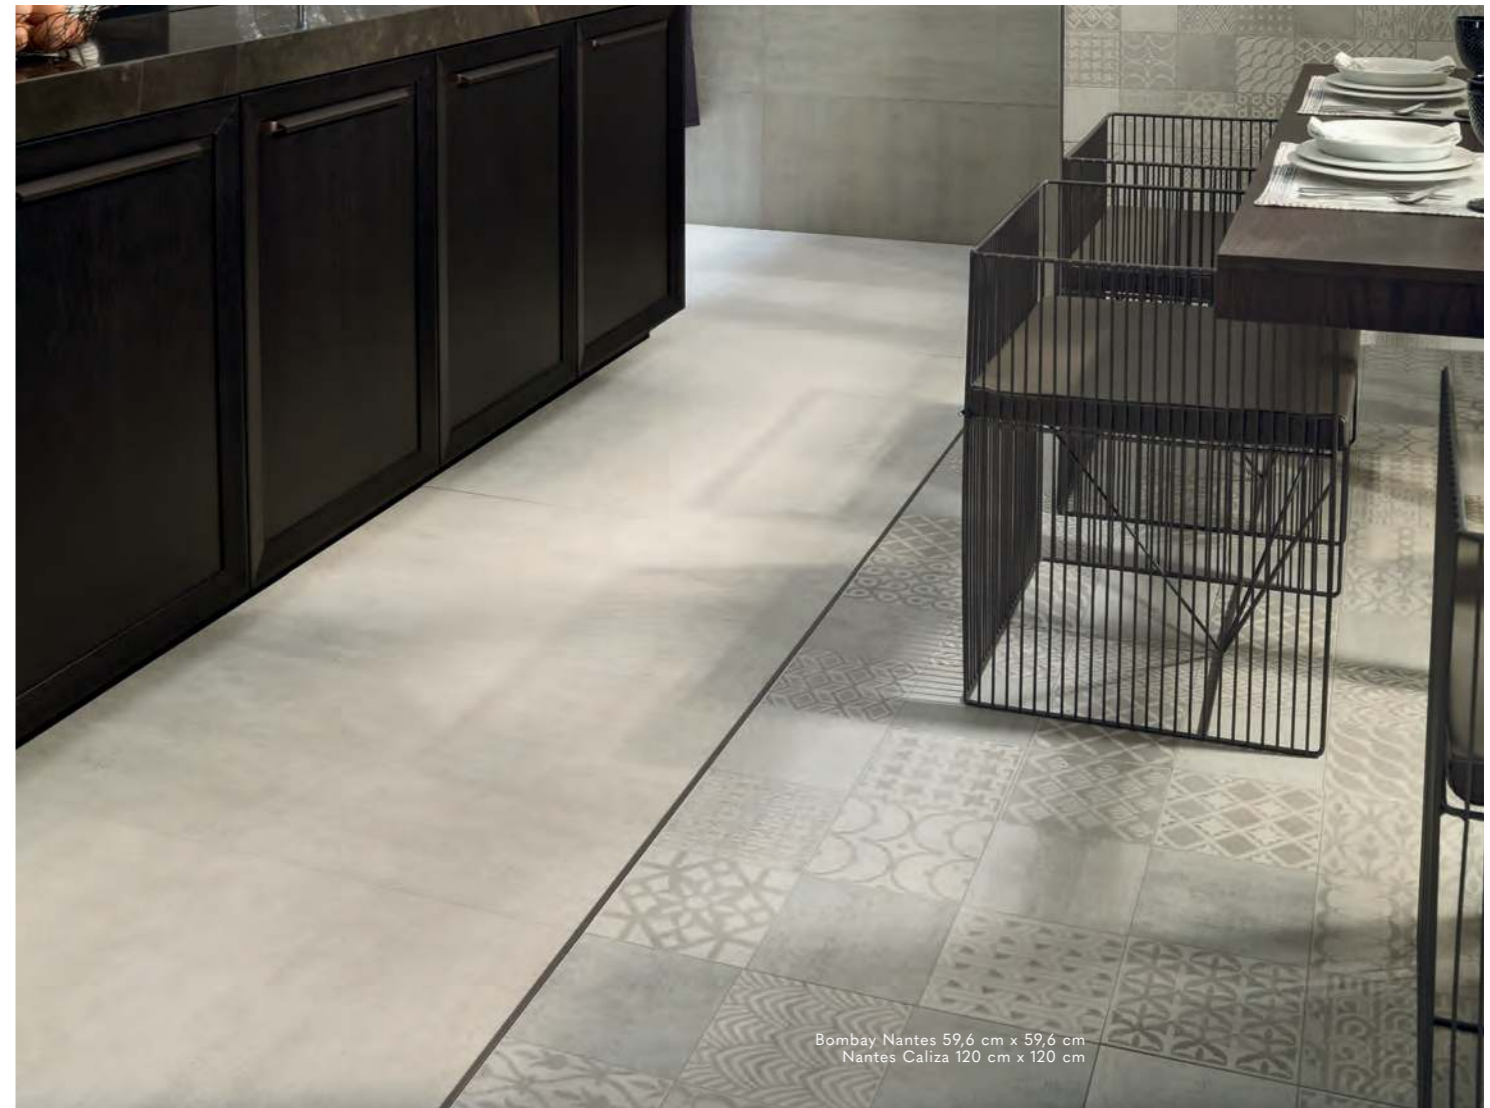

Bombay Nantes

Bombay Nantes
59,6 cm x 59,6 cm x 1,03 cm / 23^{1/2}"x23^{1/2}"x3/8"
P1857094 100239819 G359
Colorstuck rapid n manhattan B21522248 100236464