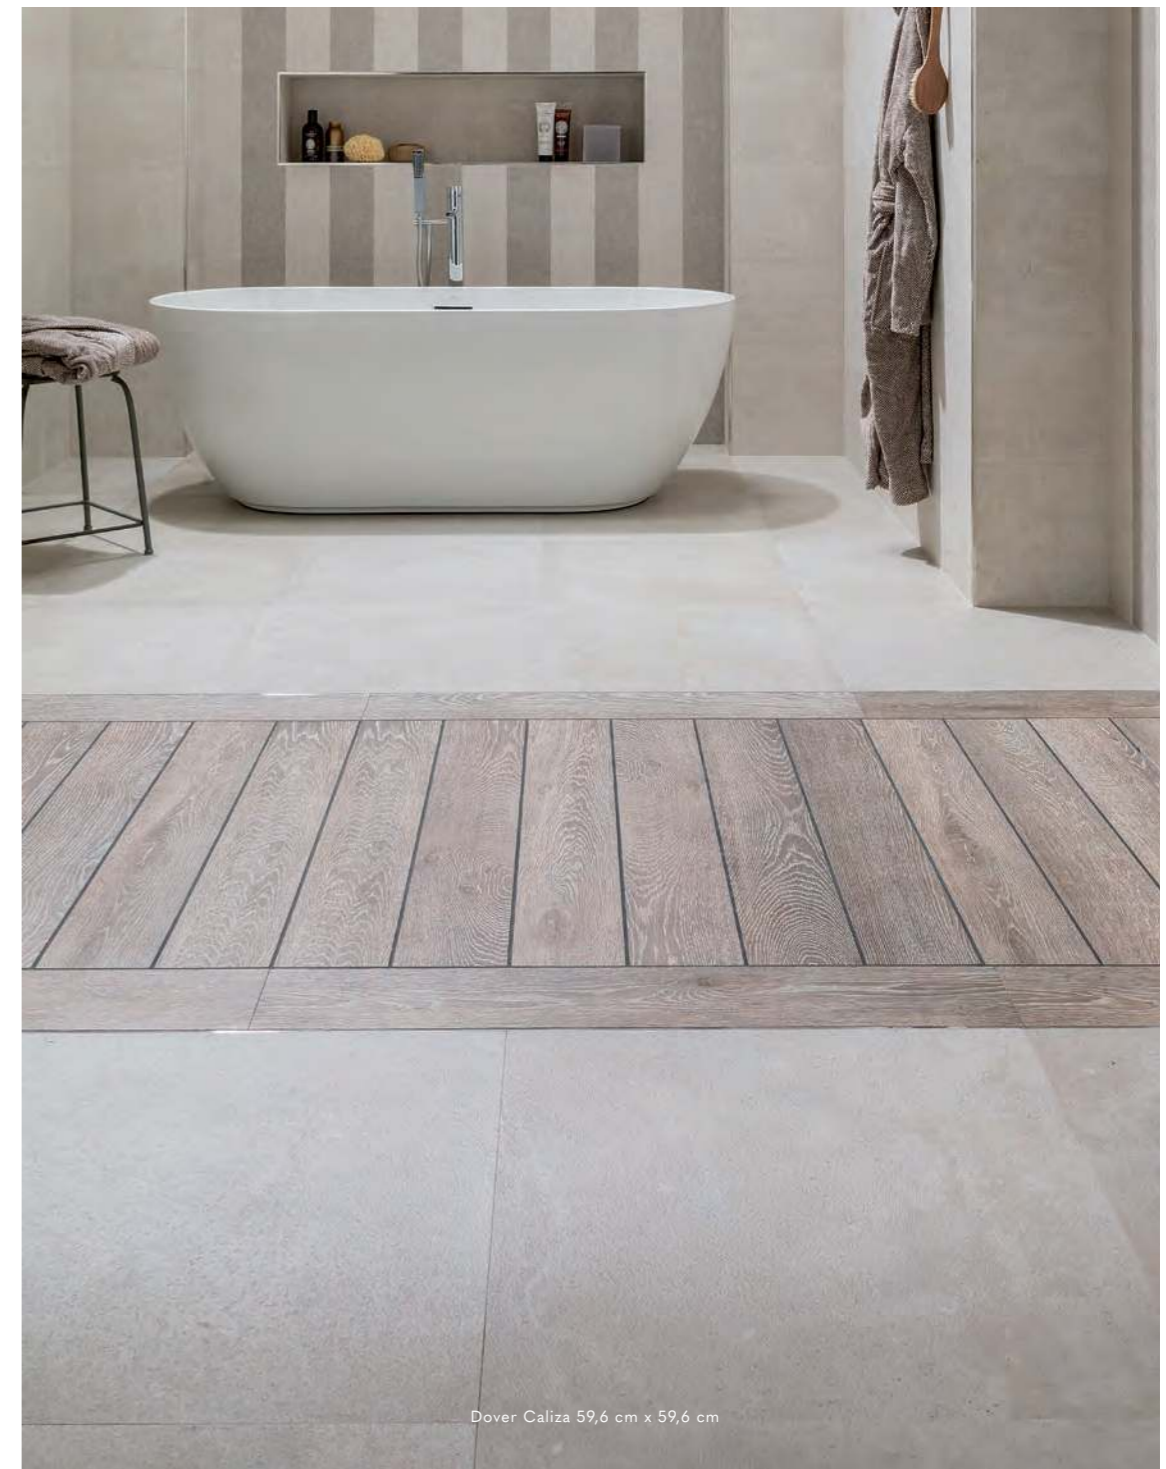

Dover Caliza 59,6 cm x 59,6 cm

Zócalo / Skirting:

Acero 9 cm x 80 cm	P4160015	100156555	G63	Acero 10 cm x 44,3 cm	P8035368	100159645	G7
Caliza 9 cm x 80 cm	P4160019	100156559	G63	Caliza 10 cm x 44,3 cm	P8035367	100159646	G7
Acero 9 cm x 59,6 cm	P9210251	100156554	G30				
Caliza 9 cm x 59,6 cm	P9210253	100156558	G30				
Arena 9 cm x 59,6 cm	P9210250	100156556	G30				