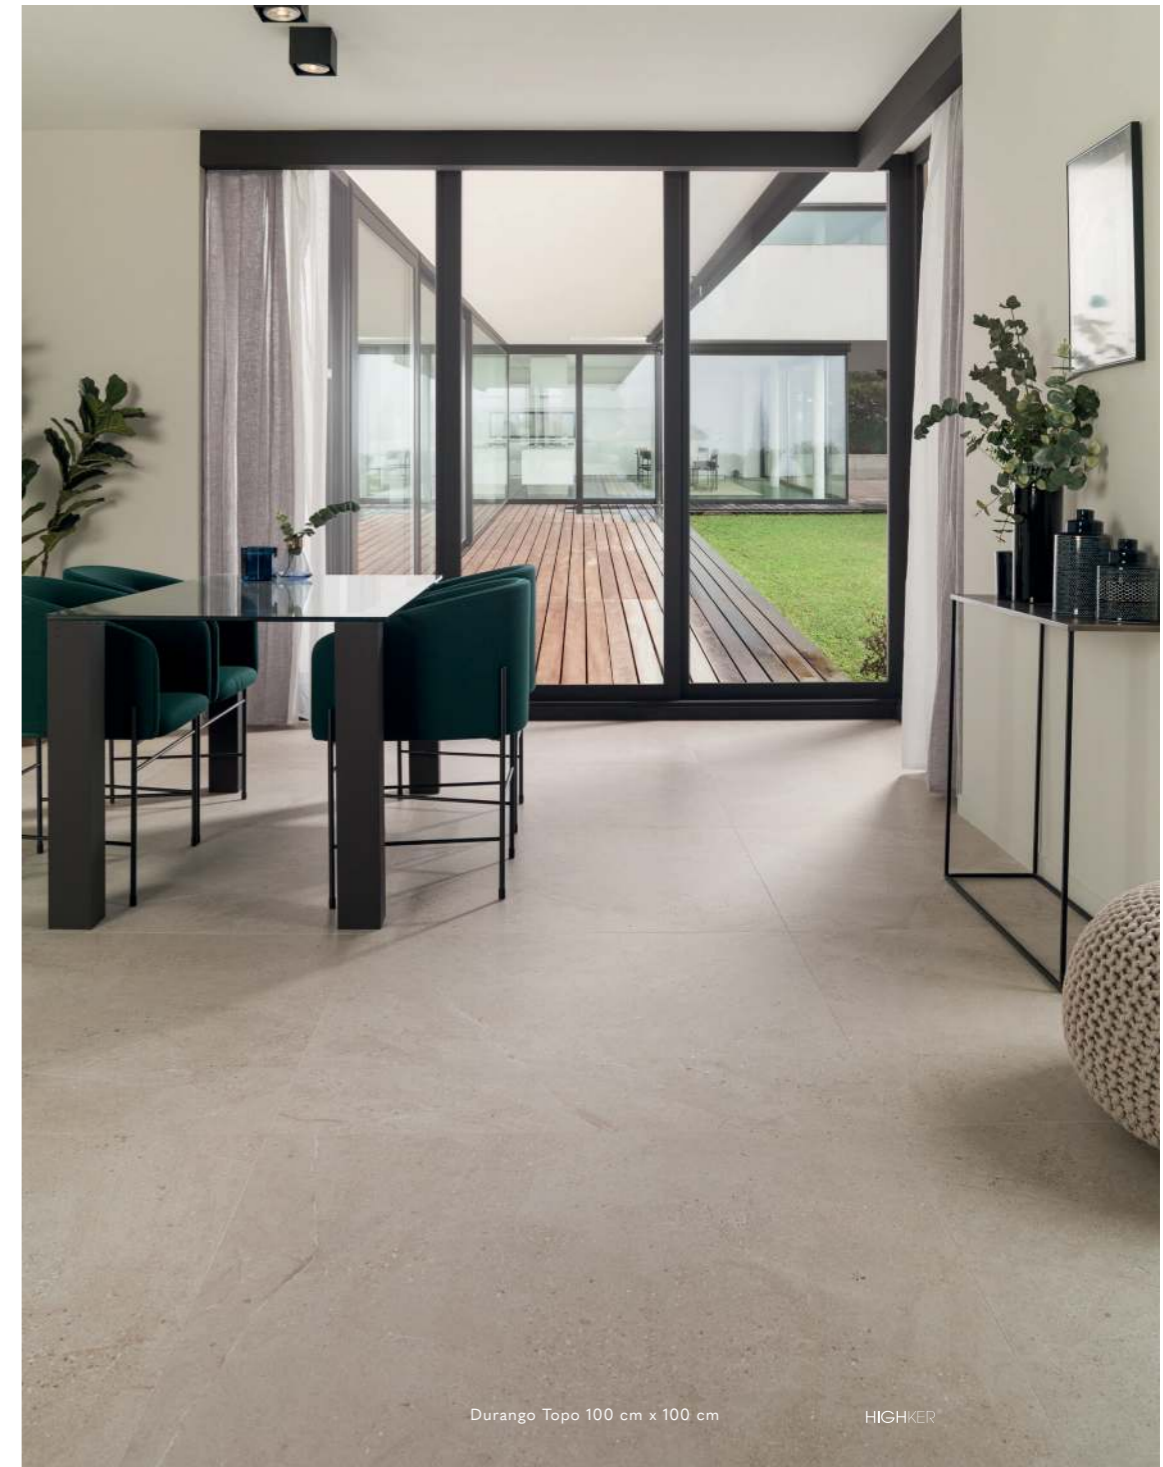

Durango Topo 100 cm x 100 cm

HIGHKER

Zócalo / Skirting:

Acero 9 cm x 100 cm	P9203329	100274481	G74	Acero 9 cm x 59,6 cm	P9210858	100274459	G30
Bone 9 cm x 100 cm	P9203324	100274445	G74	Bone 9 cm x 59,6 cm	P9210854	100274465	G30
Silver 9 cm x 100 cm	P9203326	100274456	G74	Silver 9 cm x 59,6 cm	P9210852	100274457	G30
Topo 9 cm x 100 cm	P9203327	100274474	G74	Topo 9 cm x 59,6 cm	P9210856	100274443	G30

Adhesivo recomendado / Recommended adhesive: One-Flex Premium/Super-Flex s2 (Highker) / Fr-One n/One-Flex Premium
Huella técnica / Technical tread tile: Página 221 - Page 221