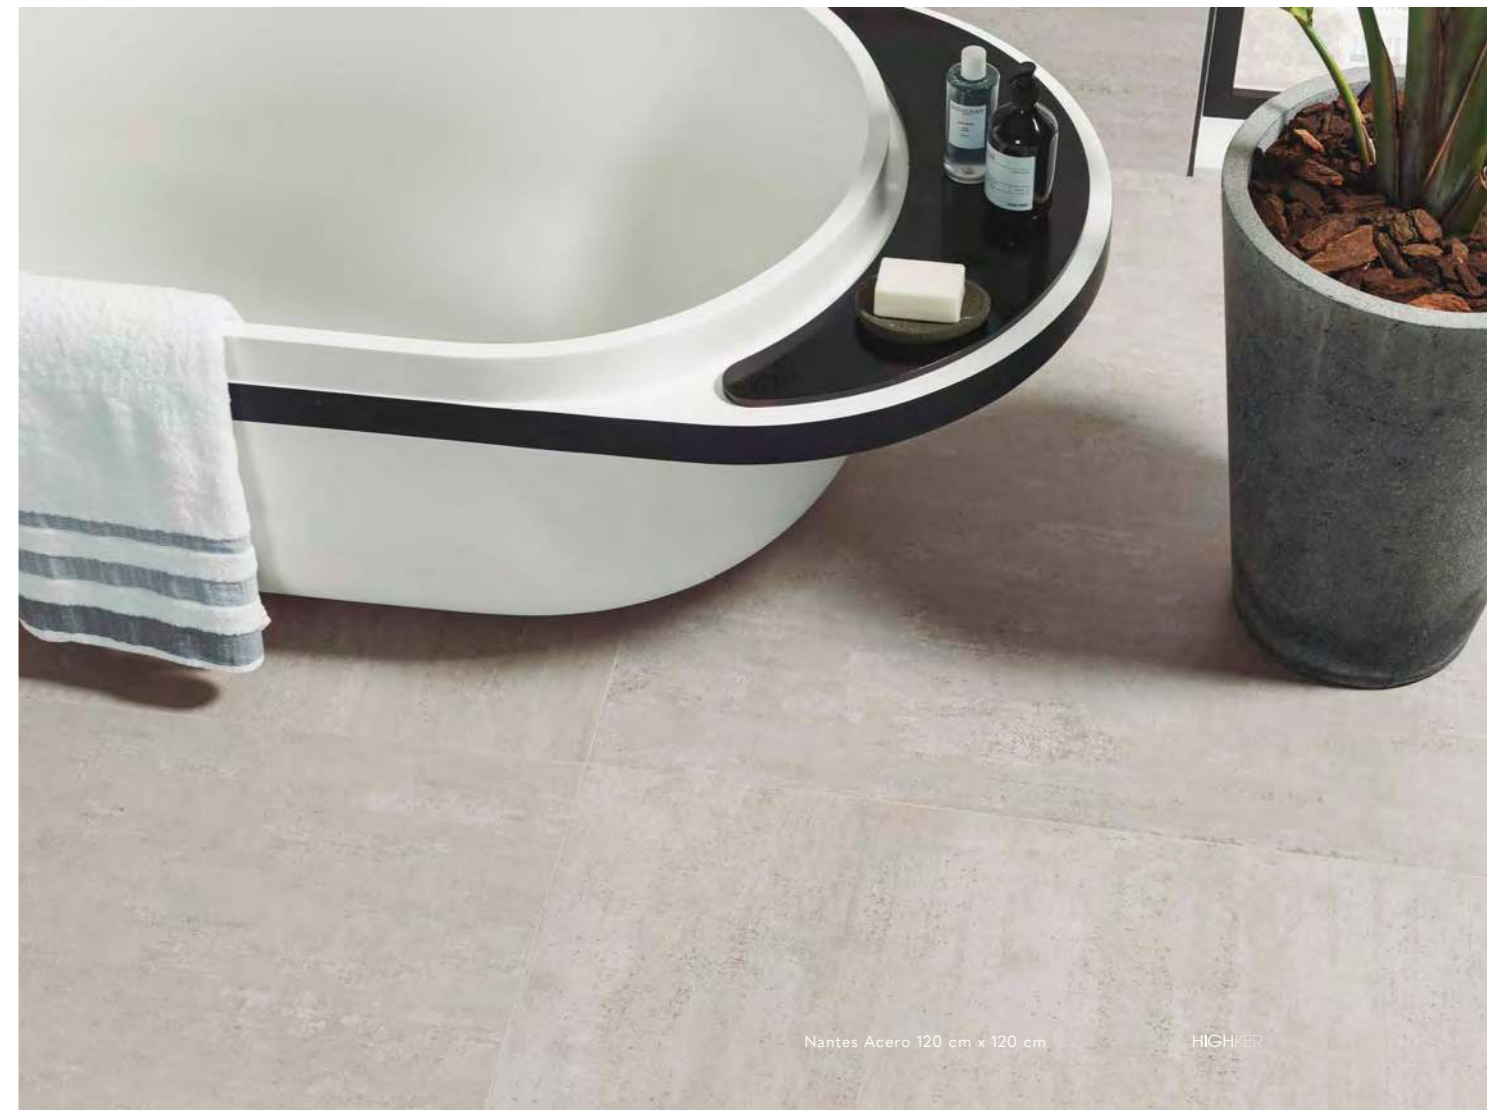

Gres porcellanato
Porcellanato tile

Nantes

Nantes Acero
44,3 cm x 44,3 cm x 1 cm / 17¹/₂"x17¹/₂"x3/8"
P24601031 100273348 G311
Colorstuck rapid n gris B21522258 100236834

Nantes Caliza
44,3 cm x 44,3 cm x 1 cm / 17¹/₂"x17¹/₂"x3/8"
P24601021 100273420 G311
Colorstuck rapid n nacaré B24302057 100238235

Nantes Acero 120 cm x 120 cm

HIGH-TEK

Zócalo / Skirting:

Acero 9 cm x 120 cm	P4220014	100242355	G78	Acero 10 cm x 44,3 cm	P827001011	100273416	G7
Caliza 9 cm x 120 cm	P4220010	100242380	G78	Caliza 10 cm x 44,3 cm	P82700941	100273328	G7
Acero 9 cm x 59,6 cm	P9210738	100242338	G30				
Arena 9 cm x 59,6 cm	P9210733	100242373	G30				
Caliza 9 cm x 59,6 cm	P9210741	100242381	G30				

Adhesivo recomendado / Recommended adhesive: One-Flex Premium/Super-Flex s2 (Highker) / Fr-One n/One-Flex Premium
Huella técnica / Technical tread tile: Página 222 - Page 222