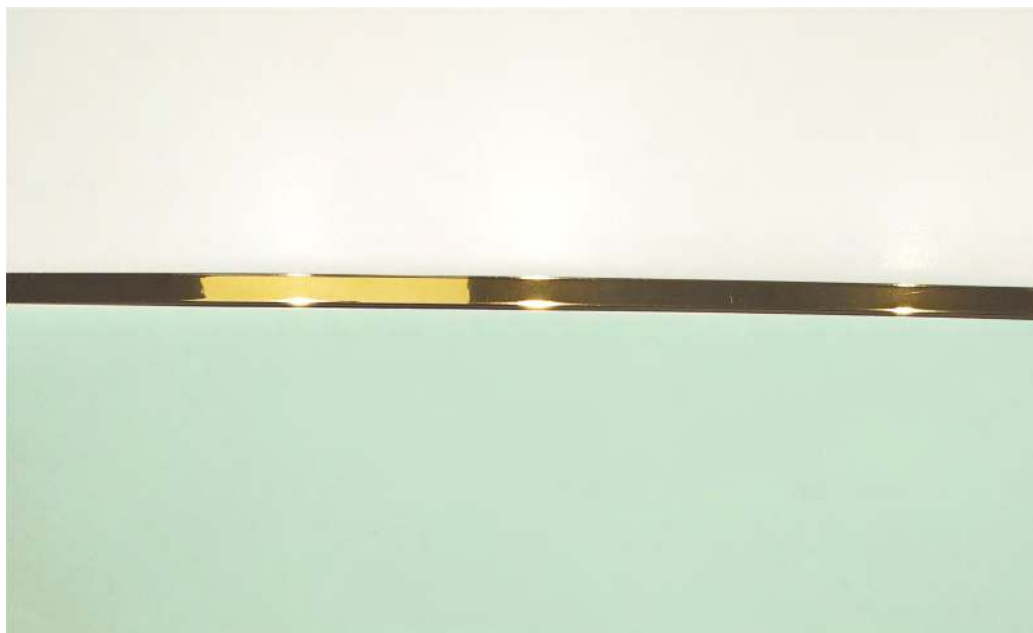

NEW
Trend

Candy

Candy

NEW
Trend

Светлая жизнерадостная коллекция Candy с матовой керамической плиткой в белом, светло-зеленом и светло-розовом цветах комбинируется с плиткой под разноцветный терраццо и декоративным панно с объемными перламутровыми фигурами. Прекрасным дополнением станут бордюры-стики, которые завершат образ вашего интерьера.

Данная коллекция позволит создать неповторимый интерьер в современном стиле.

Плитка настенная
Candy Terrazzo WT9CAN00
249x500

Плитка настенная
Candy White WT9CAY00
249x500

Плитка настенная
Candy Rosy WT9CAY02
249x500

Панно
Frame S/2 SW9FRA00
498x500

Бордю
Sword Gold BW0SWD09
13x500

Плитка настенная
Candy Mint WT9CAY04
249x500

Керамогранит
Garden Grass FT3GDN04
410x410

Керамогранит
Candy Rosy GP6CAY02
410x410

1000x1920

Выставочная техническая панель под европейский формат экспозиторов 1000x1920 мм.