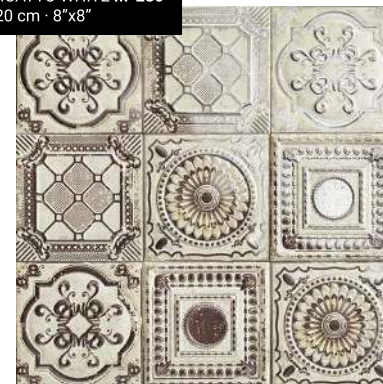

# ANTICATTO

ANTICATTO COLOR 20x20 / 8"x8" · TITANIUM RUSTIC 20x20 / 8"x8"

# ANTICATTO

20x20  
8"x8"

BASE DECOR

**ANTICATTO WHITE M-280**  
20x20 cm · 8"x8"

**ANTICATTO COLOR M-280**  
20x20 cm · 8"x8"

LA SERIE **ANTICATTO** COMBINA CON LAS BASES DE  
LA SERIE **BOLONIA, RAVENA...**