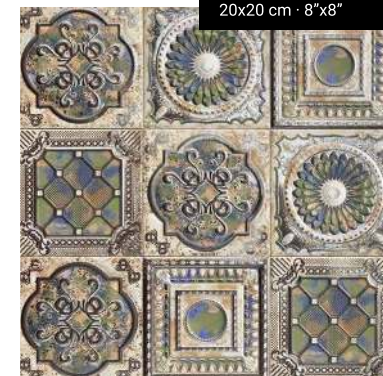

# ANTICATTO

20x20  
8"x8"

BASE DECOR

**ANTICATTO WHITE M-280**  
20x20 cm · 8"x8"

**ANTICATTO COLOR M-280**  
20x20 cm · 8"x8"

LA SERIE **ANTICATTO** COMBINA CON LAS BASES DE  
LA SERIE **BOLONIA, RAVENA...**