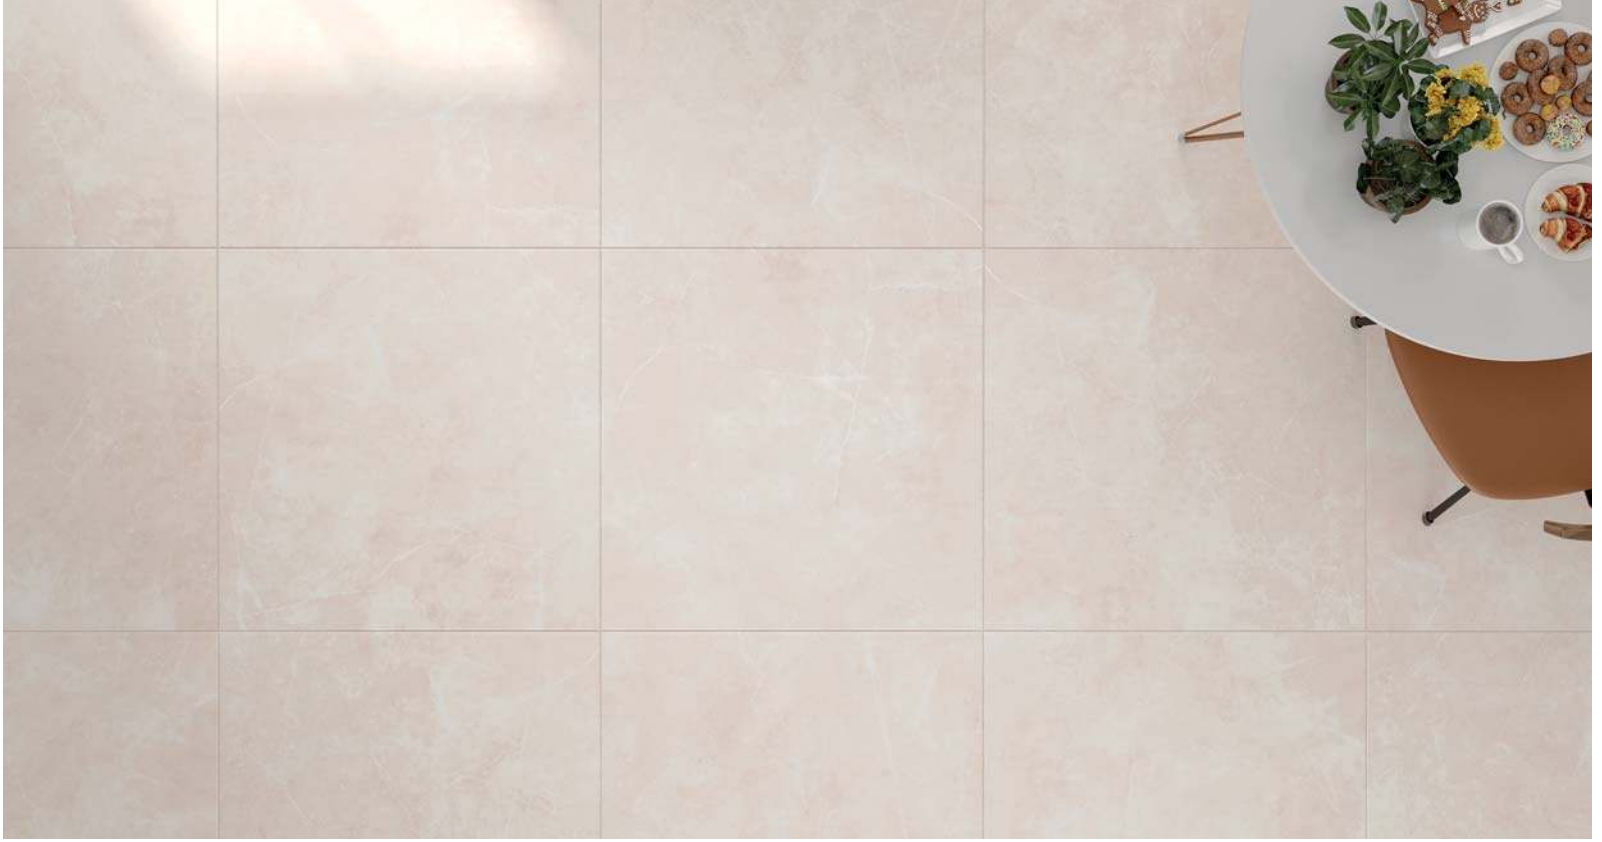

Kemik | Bone

Sand

60x120
24"x48"

Paketleme Detayları / Packing Details

Ürün/ Product	Ebat / Size [cm/in]	Kalınlık Thickness	Adet/Kutu Pcs/Box	m ² /Kutu m ² /Box	Kutu/Palet Boxes/Pallet	m ² /Palet m ² /Pallet	kg/Palet Wgt/Pallet	SKID Weight Deviation [%]
Sırlı Granit Glazed Porcelain	60x120 / 24"x48"	10.3mm	2	1.44	28	40.32	937 kg	-/+ 3