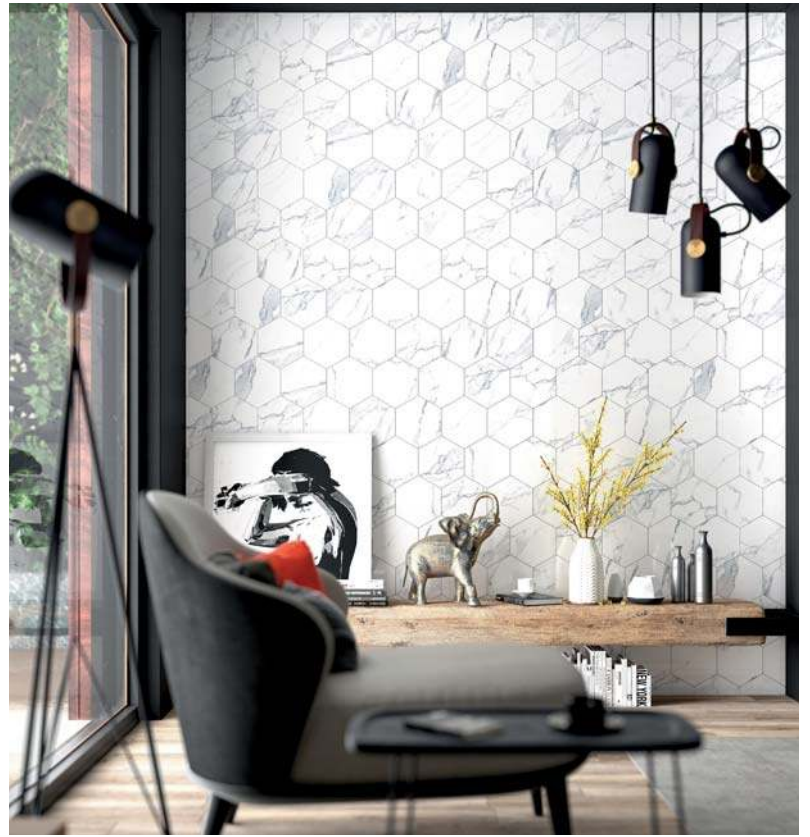

SWAN

VICTORIA

Paketleme Detayları / Packing Details

Ürün/ Product	Ebat / Size [cm/in]	Kalınlık Thickness	Adet/Kutu Pcs/Box	m²/Kutu m²/Box	Kutu/Palet Boxes/Pallet	m²/Palet m²/Pallet	kg/Palet Wgt/Pallet	SKID Weight Deviation [%]
Sırlı Granit Glazed Porcelain	21,5x25 8½"x 10"	9mm	17	0.69	66	45.54	960 kg	-/+ 3