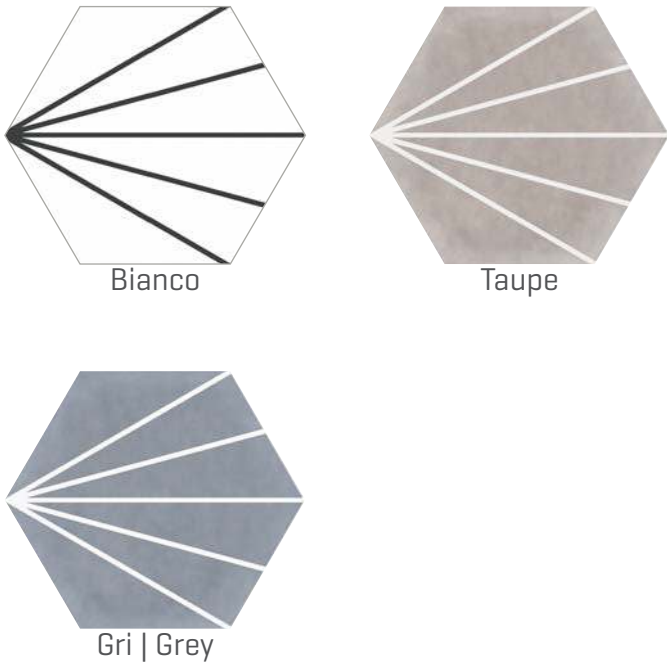

STREAM

Antrasit |
Anthracite

Siyah | Black

SPARK

Bianco

Taupe

Gri | Grey

Paketleme Detayları / Packing Details