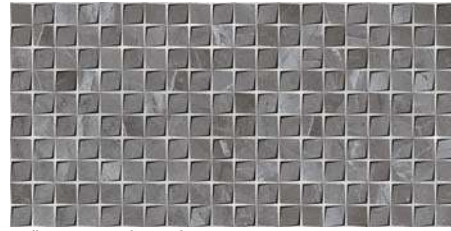

Füme Dekor | Fume Decor

📦 Paketleme Detayları / Packing Details

Ürün/ Product	Ebat / Size [cm/in]	Kalınlık Thickness	Adet/Kutu Pcs/Box	m²/Kutu m²/Box	Kutu/Palet Boxes/Pallet	m²/Palet m²/Pallet	kg/Pallet Wgt/Pallet	SKID Weight Deviation [%]
Sırlı Granit Glazed Porcelain	30x60 / 12"x24"	8.4mm	8	1.44	32	46.08	863 kg	-/+ 3
Sırlı Granit Glazed Porcelain	45x45 / 18"x18"	8.2mm	7	1.42	52	73.84	1324 kg	-/+ 3