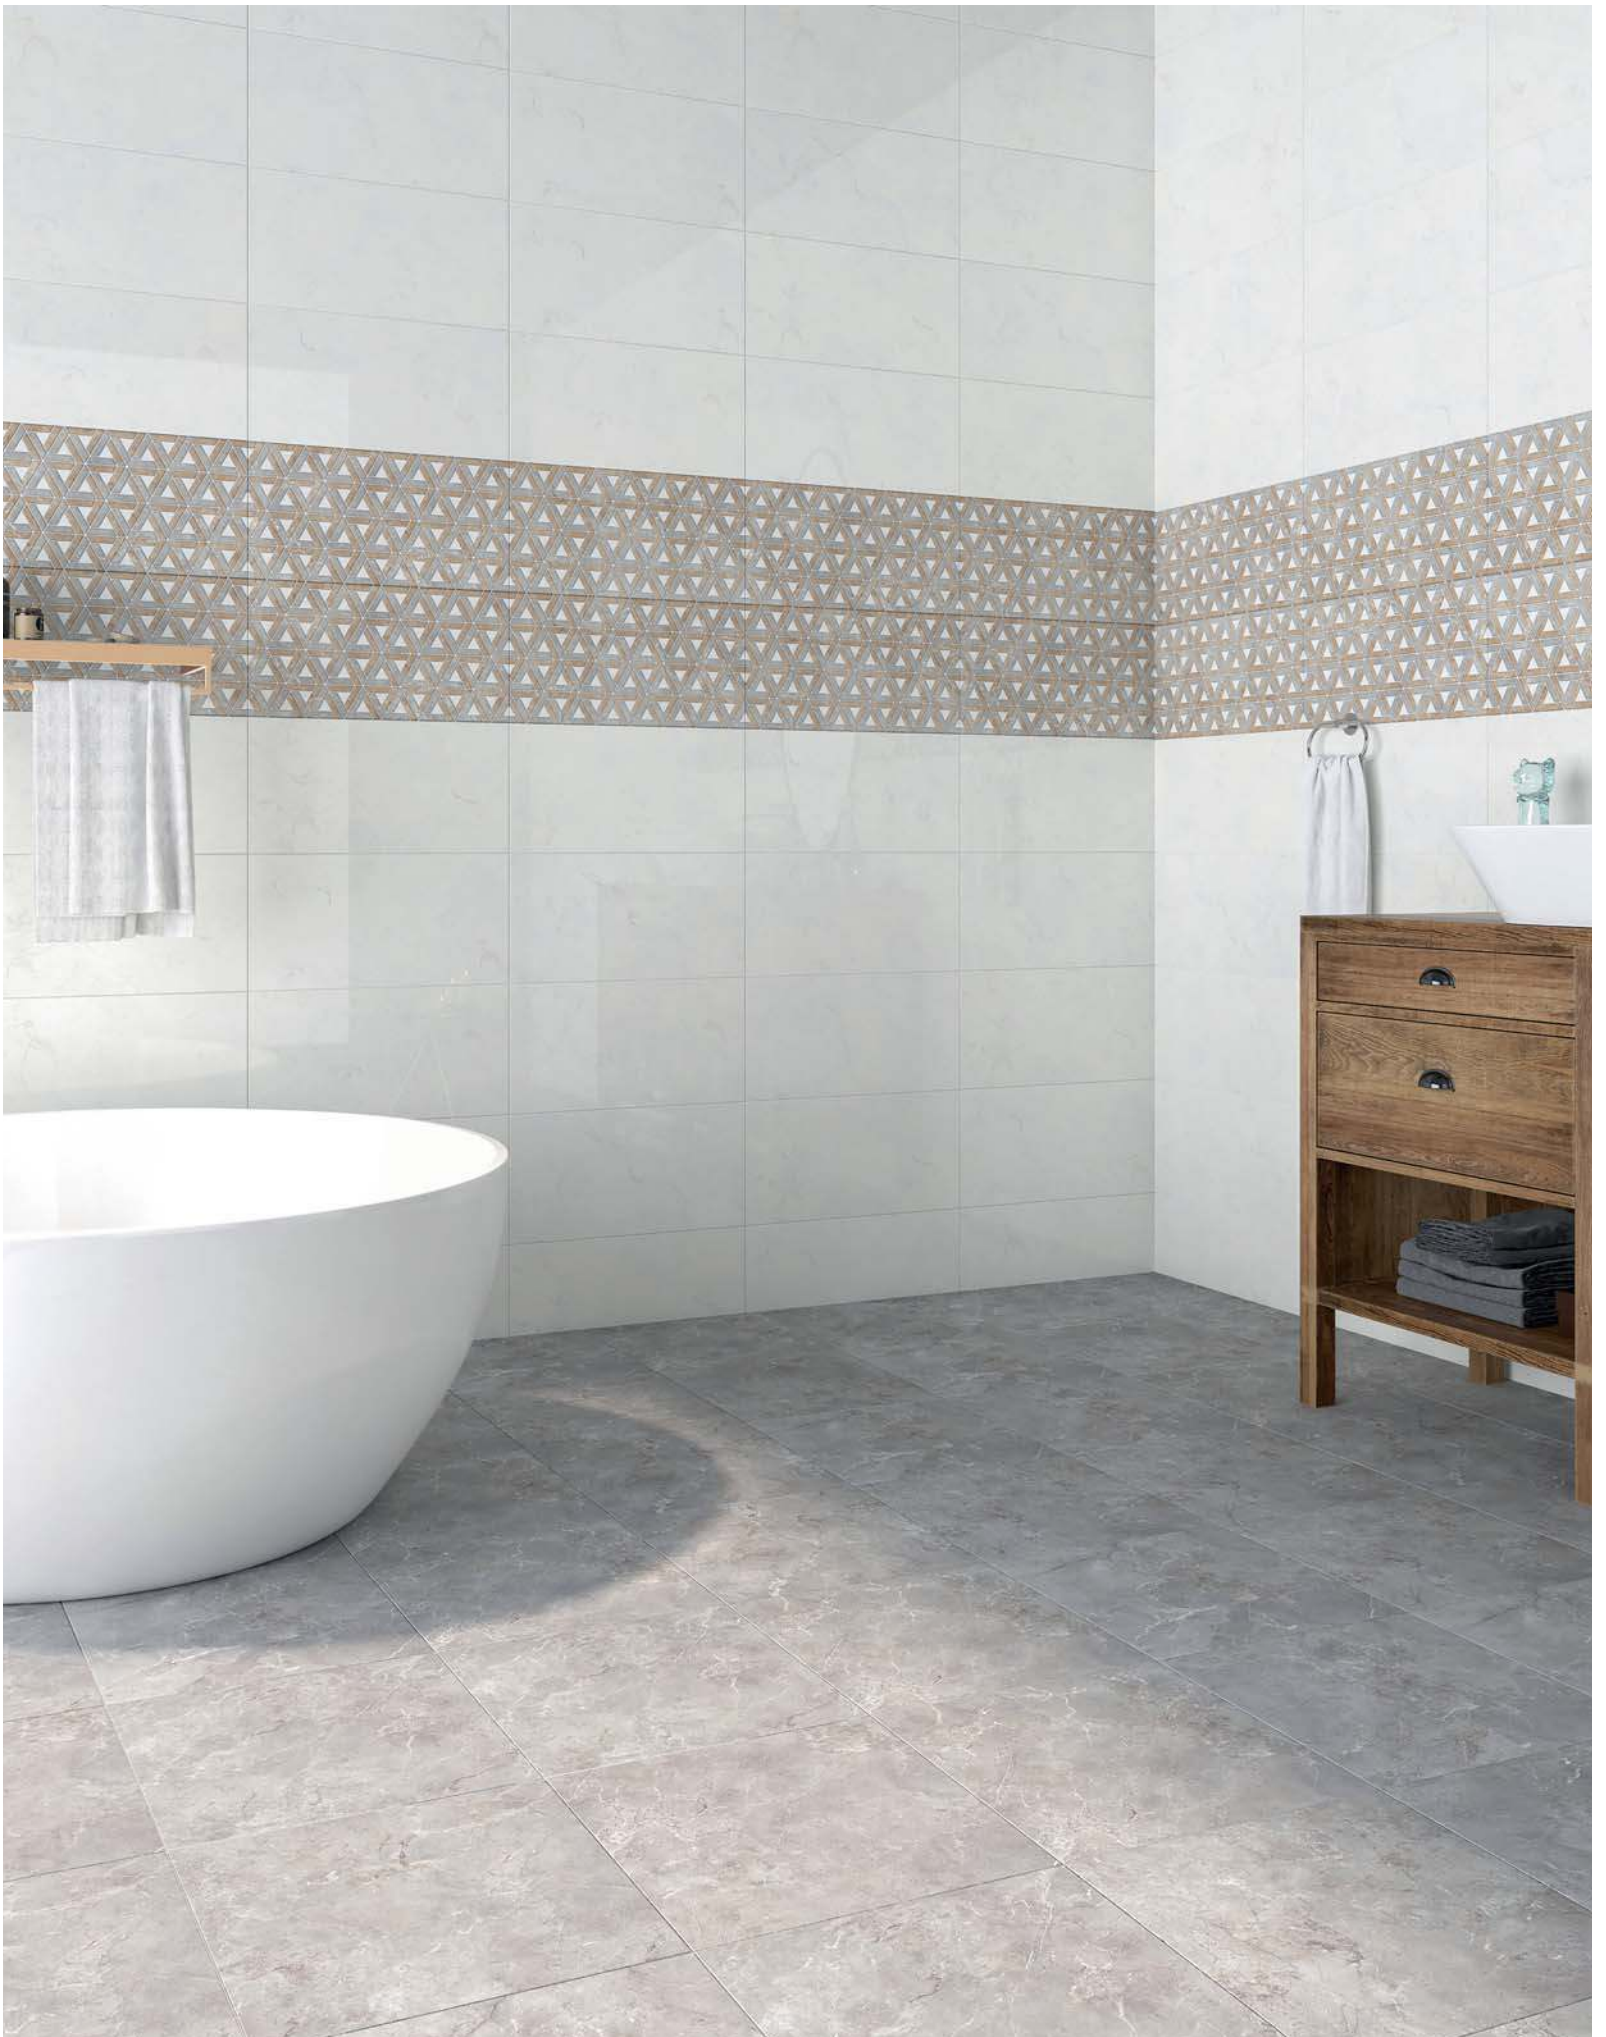

Krem | Cream

Krem Fon Dekor | Cream Fon Decor

Bej | Beige

Bej Fon Dekor | Beige Fon Decor

📦 Paketleme Detayları / Packing Details

Ürün/ Product	Ebat / Size [cm/in]	Kalınlık Thickness	Adet/Kutu Pcs/Box	m ² /Kutu m ² /Box	Kutu/Palet Boxes/Pallet	m ² /Palet m ² /Pallet	kg/Palet Wgt/Pallet	SKID Weight Deviation [%]
Duvar Karosu Wall Tile	30x90 / 12"x35"	10mm	5	1.35	20	27.00	465 kg	-/+ 3
Sırlı Granit Glazed Porcelain	60x60 / 24"x24"	9.3mm	4	1.44	30	43.2	871 kg	-/+ 3