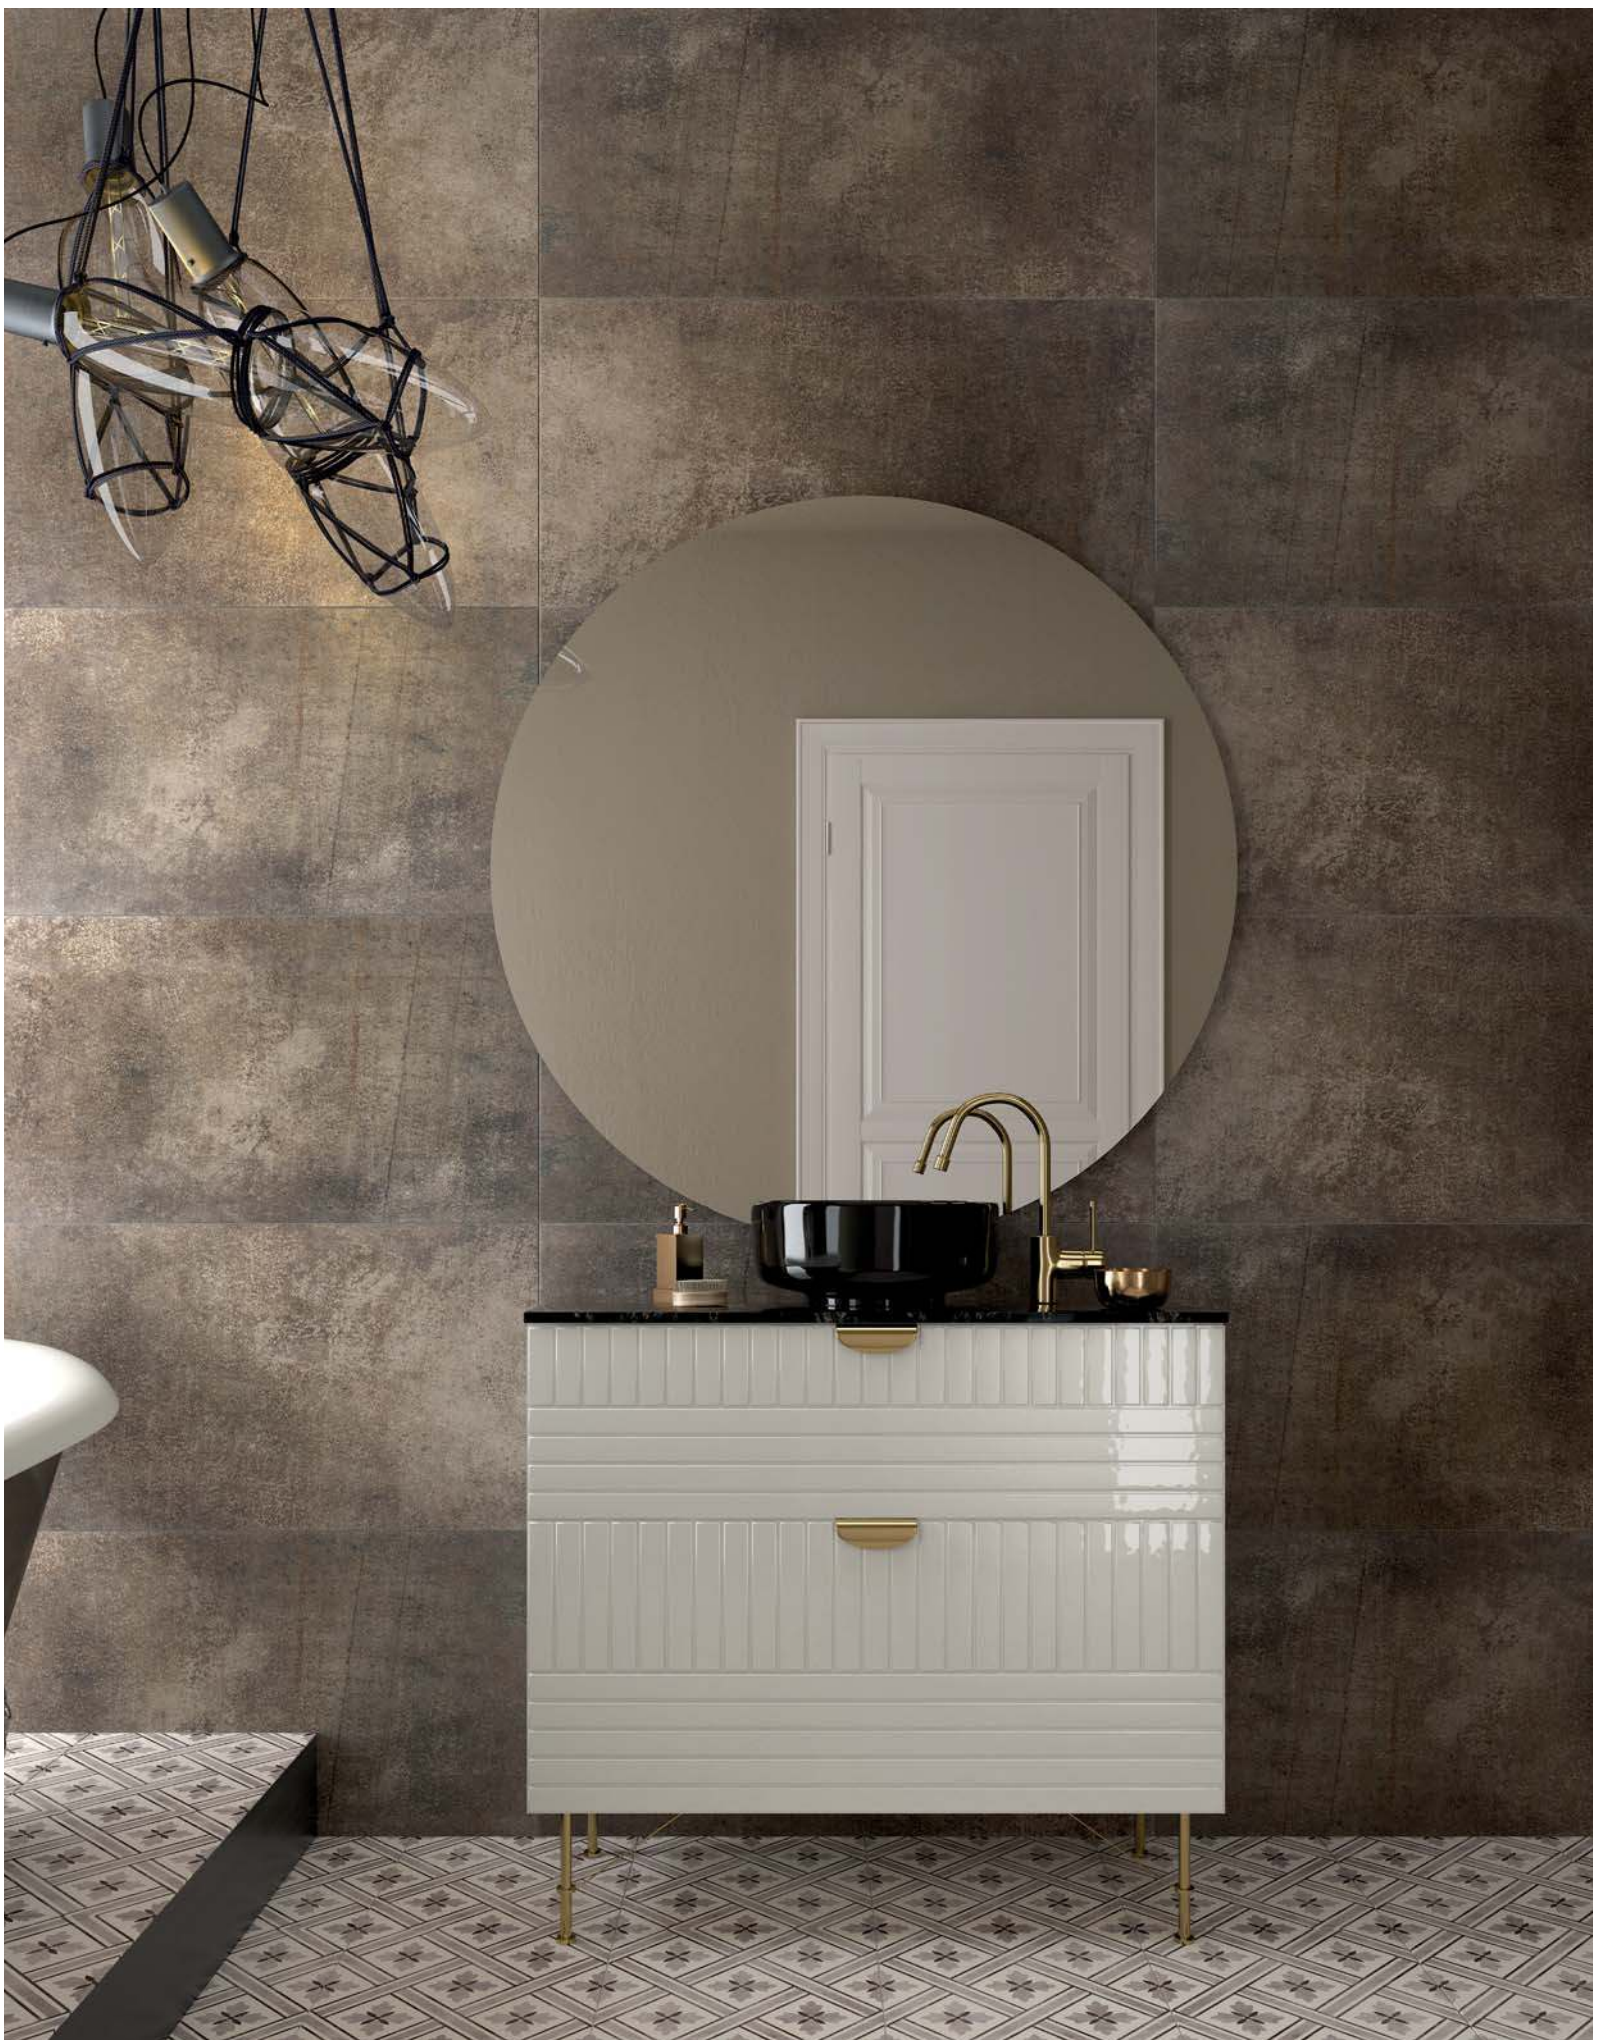

Krem | Cream

Cotto

Kahve | Brown

Olive

Gri | Grey

Paketleme Detayları / Packing Details

Ürün/ Product	Ebat / Size [cm/in]	Kalınlık Thickness	Adet/Kutu Pcs/Box	m ² /Kutu m ² /Box	Kutu/Palet Boxes/Pallet	m ² /Palet m ² /Pallet	kg/Palet Wgt/Pallet	SKID Weight Deviation [%]
Sırlı Granit Glazed Porcelain	40x60 / 16"x24"	11mm	6	1.29	36	46.44	1047 kg	-/+ 3