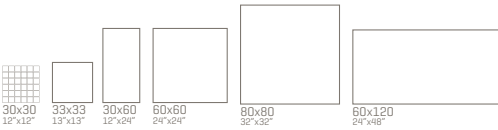

Beyaz | White

Bej | Beige

Gri | Grey

Füme | Fume

Antrasit | Anthracite

R10 & R11

R10 ve R11 Antislip - 33x33 | R10 Antislip - 60x60

80x80 ve 60x120 ebatları rektifiyedir.
80x80 & 60x120 sizes are rectified.