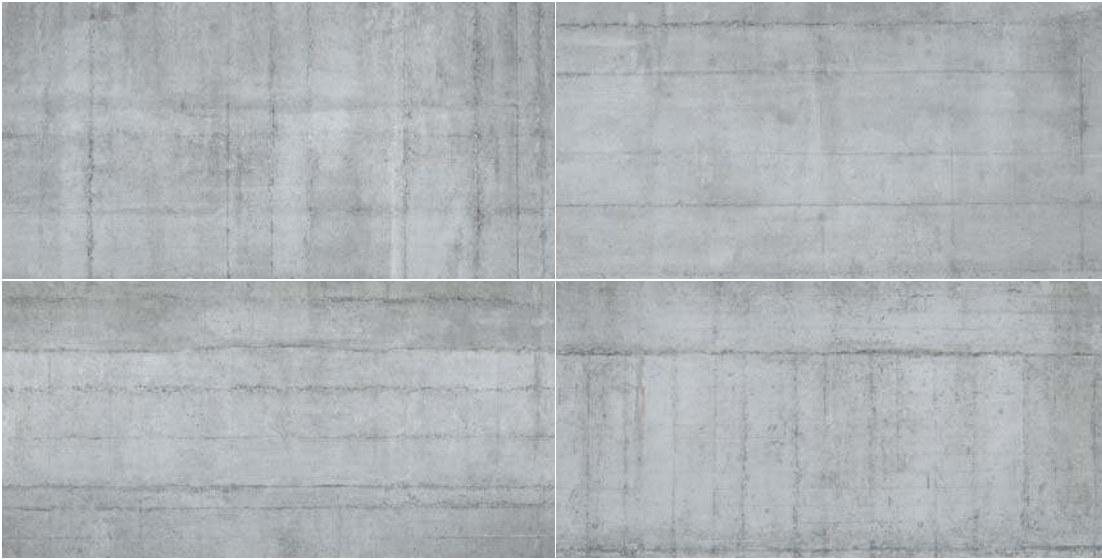

Gri | Grey

45x90
18"x36"

Paketleme Detayları / Packing Details

Ürün/ Product	Ebat / Size [cm/in]	Kalınlık Thickness	Adet/Kutu Pcs/Box	m²/Kutu m²/Box	Kutu/Palet Boxes/Pallet	m²/Palet m²/Pallet	kg/Palet Wgt/Pallet	SKID Weight Deviation [%]
Sırlı Granit Glazed Porcelain	45x90 / 18"x36"	10mm	3	1.22	30	36.60	805 kg	-/+ 3