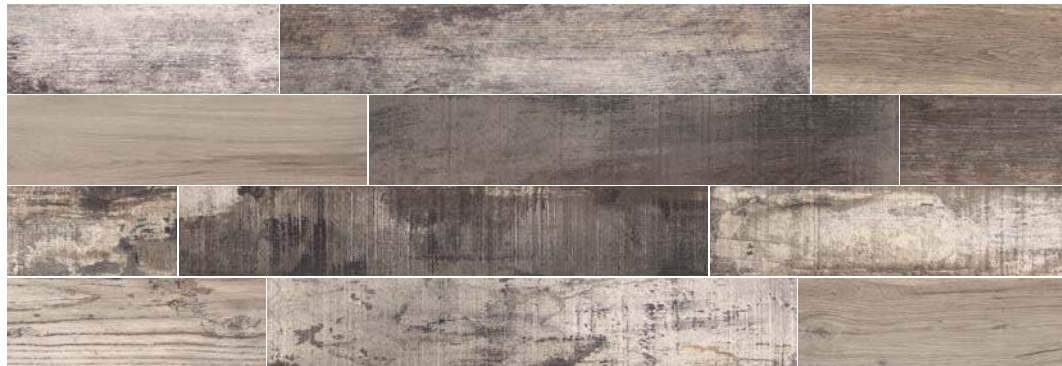

Multi

15x90
6"x36"

Paketleme Detayları / Packing Details

Ürün/ Product	Ebat / Size [cm/in]	Kalınlık Thickness	Adet/Kutu Pcs/Box	m²/Kutu m²/Box	Kutu/Palet Boxes/Pallet	m²/Palet m²/Pallet	kg/Palet Wgt/Pallet	SKID Weight Deviation [%]
Sırlı Granit Glazed Porcelain	15x90 / 6"x36"	9.5mm	7	0.95	60	57.00	1197 kg	-/+ 3