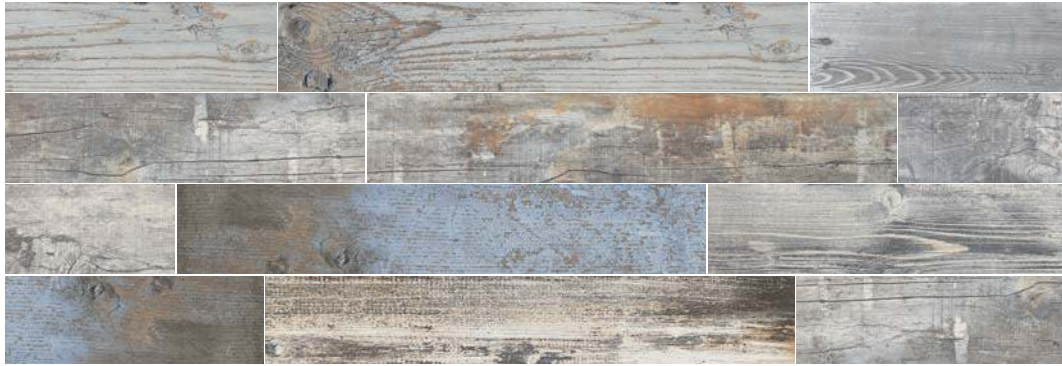

Multi

Paketleme Detayları / Packing Details

Ürün/ Product	Ebat / Size [cm/in]	Kalınlık Thickness	Adet/Kutu Pcs/Box	m²/Kutu m²/Box	Kutu/Palet Boxes/Pallet	m²/Palet m²/Pallet	kg/Palet Wgt/Pallet	SKID Weight Deviation [%]
Sırlı Granit Glazed Porcelain	15x60 / 6"x24"	9.4mm	11	1	48	48.00	982 kg	-/+ 3
Sırlı Granit Glazed Porcelain	15x90 / 6"x36"	9.5mm	7	0.95	60	57.00	1197 kg	-/+ 3