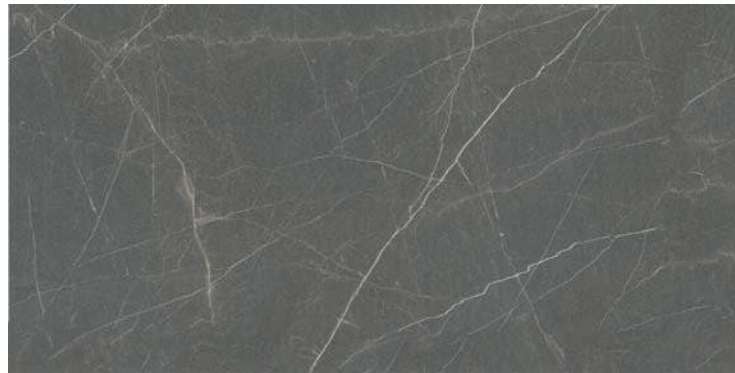

Füme | Fume

60x120
cm

Paketleme Detayları / Packing Details

Ürün/ Product	Ebat / Size [cm/in]	Kalınlık Thickness	Adet/Kutu Pcs/Box	m²/Kutu m²/Box	Kutu/Palet Boxes/Pallet	m²/Palet m²/Pallet	kg/Palet Wgt/Pallet	SKID Weight Deviation [%]
Sırlı Granit Glazed Porcelain	60x120 / 24"x48"	10.3mm	2	1.44	28	40.32	937 kg	-/+ 3