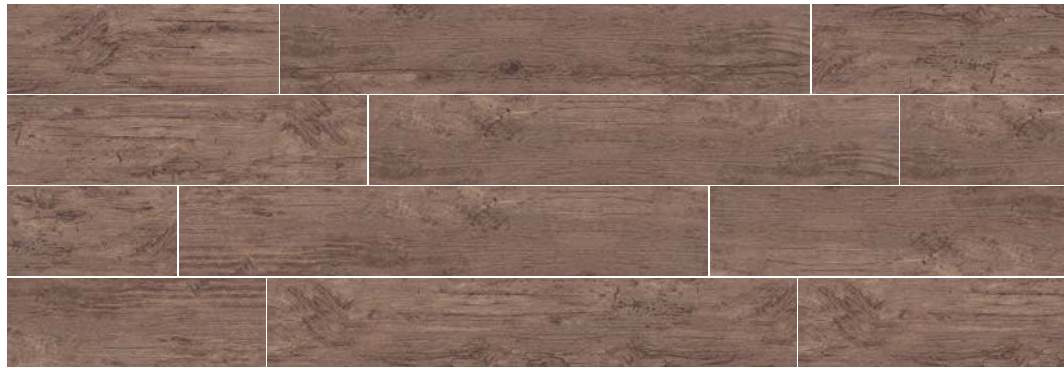

Meşe | Oak

Akağaç | Maple

Gri | Grey

Kiraz | Cherry

Wenge

15x60
6"x24"

Paketleme Detayları / Packing Details

Ürün/ Product	Ebat / Size [cm/in]	Kalınlık Thickness	Adet/Kutu Pcs/Box	m ² /Kutu m ² /Box	Kutu/Palet Boxes/Pallet	m ² /Palet m ² /Pallet	kg/Palet Wgt/Pallet	SKID Weight Deviation [%]
Sırlı Granit Glazed Porcelain	15x60 / 6"x24"	9,4mm	11	1	48	48.00	982 kg	-/+ 3