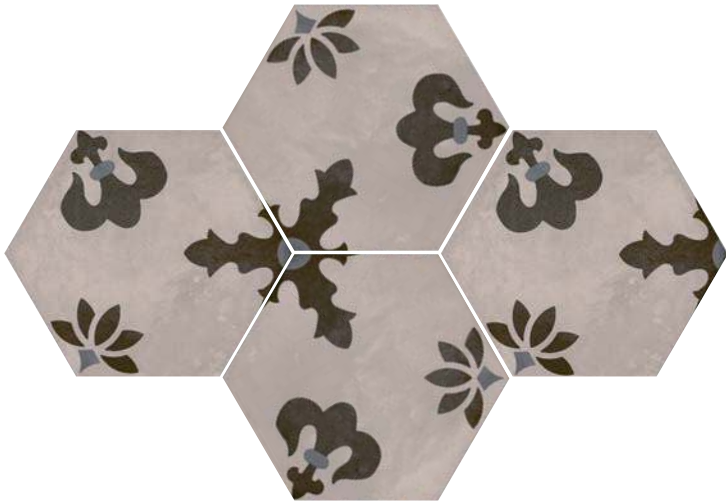

VICTORIA

Multi