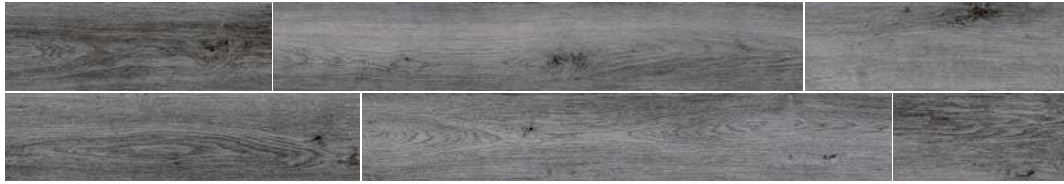

Kül Grisi | Ash