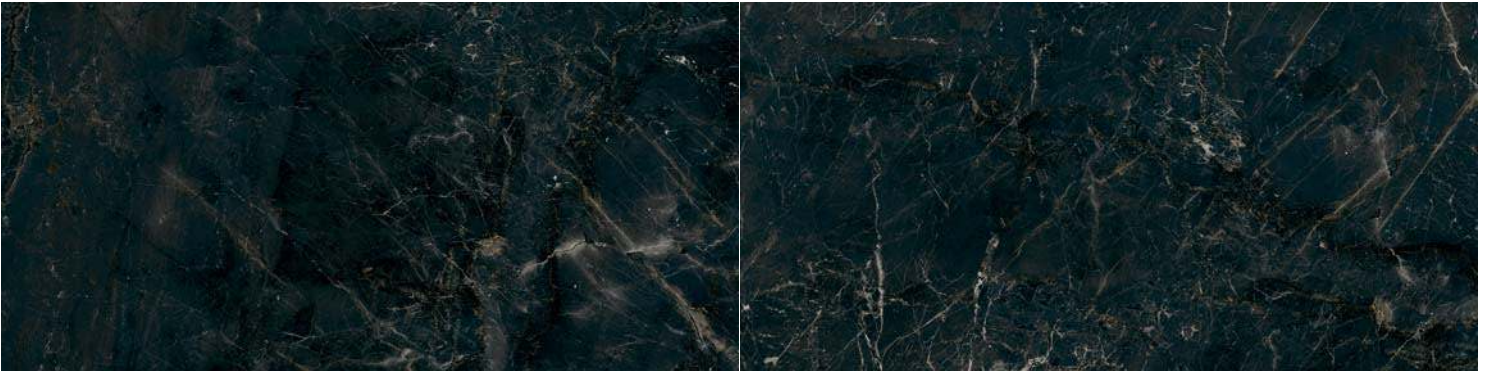

Yeşil | Green

Kahve | Brown

Paketleme Detayları / Packing Details

Ürün/ Product	Ebat / Size [cm/in]	Kalınlık Thickness	Adet/Kutu Pcs/Box	m ² /Kutu m ² /Box	Kutu/Palet Boxes/Pallet	m ² /Palet m ² /Pallet	kg/Pallet Wgt/Pallet	SKID Weight Deviation [%]
Duvar Karosu Wall Tile	30x90 / 12"x35"	10mm	5	1.35	20	27	465 kg	-/+ 3