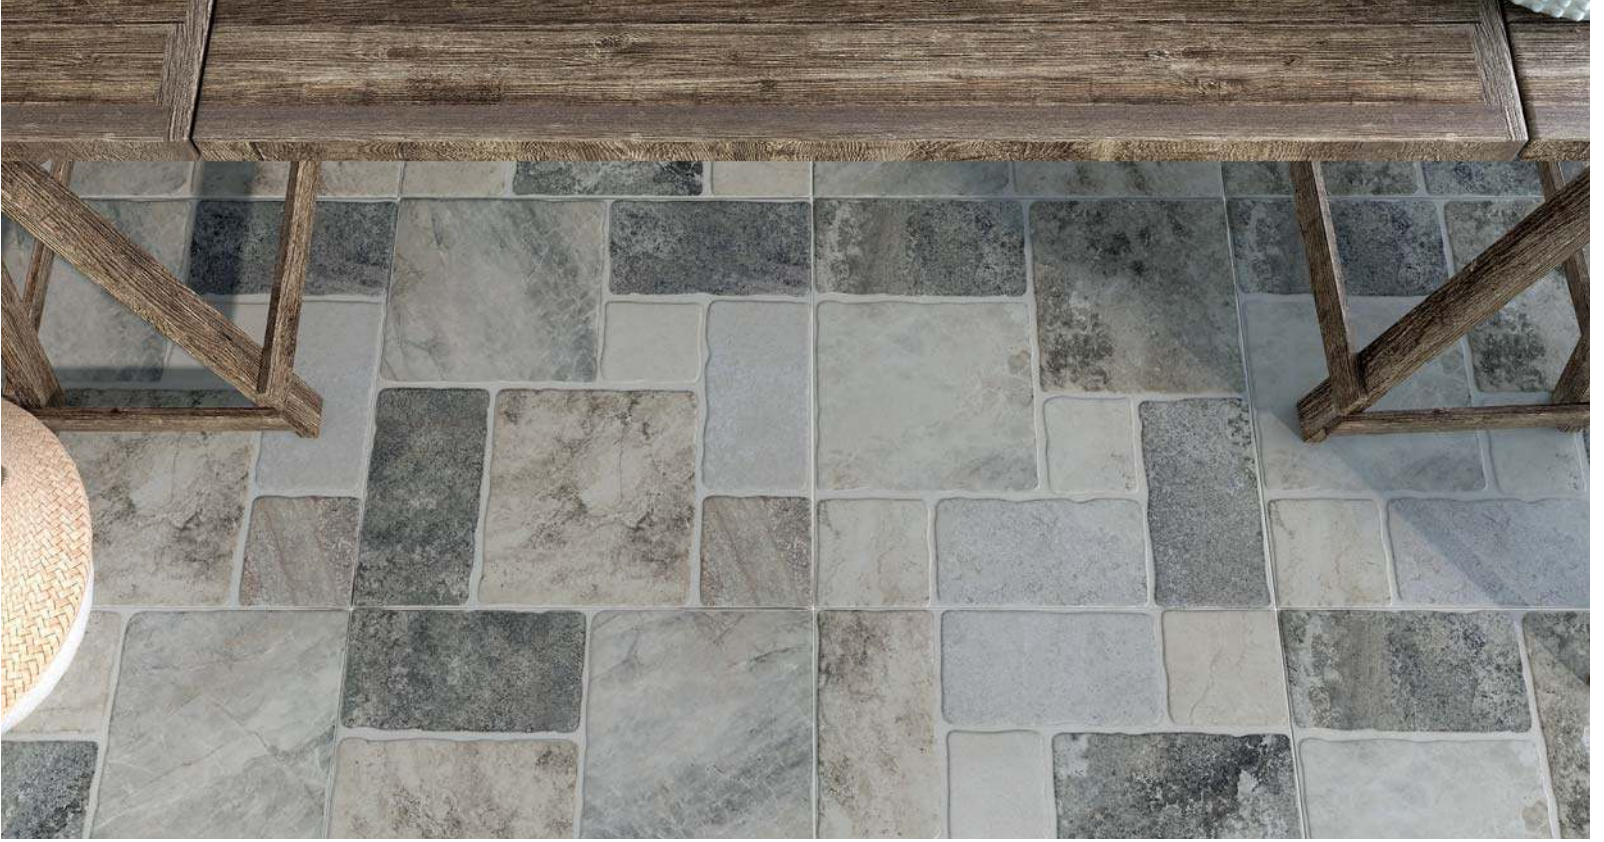

Kemik | Bone

Bej | Beige

Gri | Grey

Paketleme Detayları / Packing Details

Ürün/ Product	Ebat / Size [cm/in]	Kalınlık Thickness	Adet/Kutu Pcs/Box	m ² /Kutu m ² /Box	Kutu/Palet Boxes/Pallet	m ² /Palet m ² /Pallet	kg/Pallet Wgt/Pallet	SKID Weight Deviation [%]
Sırlı Granit Glazed Porcelain	30x30 / 12"x12" [5X5 Mosaics on Net]	9.3mm	8	-	48	384 adt/pcs	641 kg	-/+ 3
Duvar Karosu Wall Tile	20x60 / 8"x24"	8.7mm	7	0.84	60	50.4	772 kg	-/+ 3
Sırlı Granit Glazed Porcelain	33x33 / 13"x13"	7.1mm	11	1.2	58	69.6	1089 kg	-/+ 3
Sırlı Granit Glazed Porcelain	30x60 / 12"x24"	8.4mm	8	1.44	32	46.08	863 kg	-/+ 3