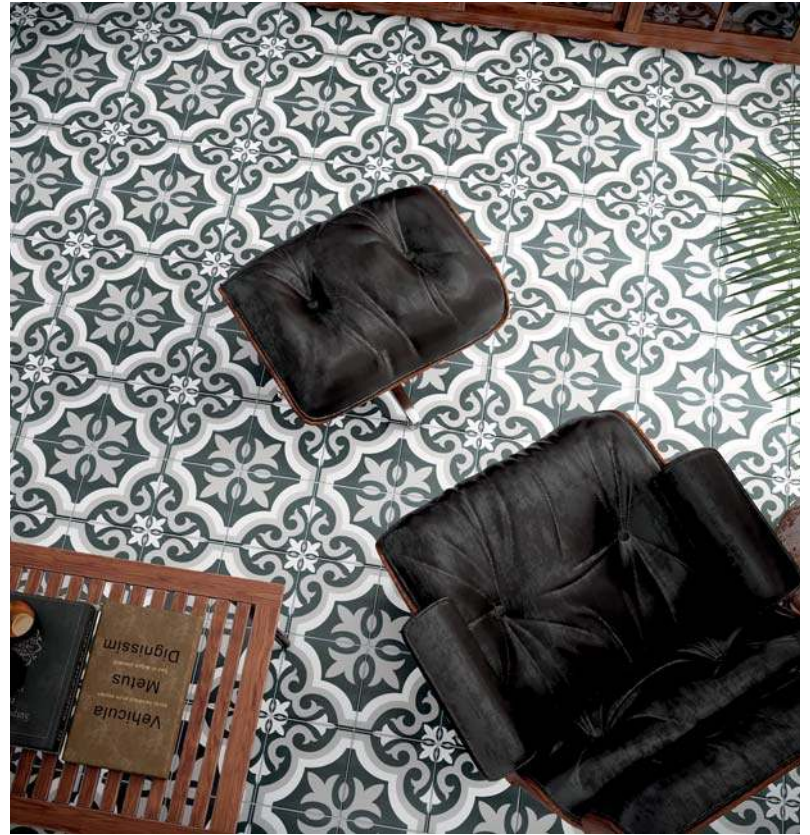

DIONE

Paketleme Detayları / Packing Details

Ürün / Product	Ebat / Size [cm/in]	Kalınlık Thickness	Adet/Kutu Pcs/Box	m²/Kutu m²/Box	Kutu/Palet Boxes/Pallet	m²/Palet m²/Pallet	kg/Palet Wgt/Pallet	SKID Weight Deviation [%]
Sırlı Granit Glazed Porcelain	20x20 / 8"x8"	9mm	17	0.68	81	55.08	1143 kg	-/+ 3