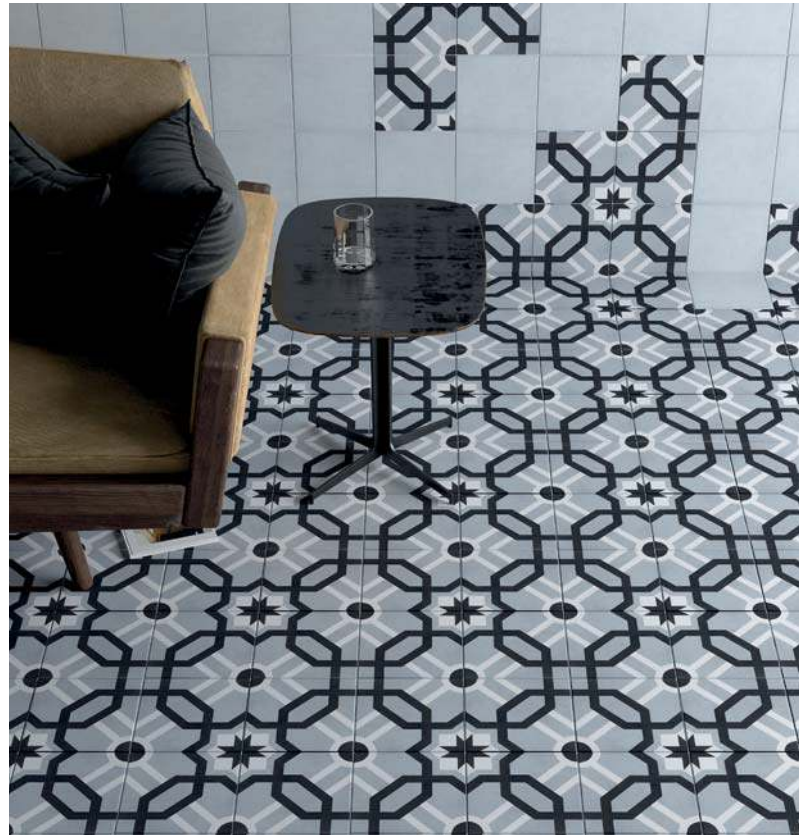

DUOMO

FIONA

Paketleme Detayları / Packing Details

Ürün/ Product	Ebat / Size [cm/in]	Kalınlık Thickness	Adet/Kutu Pcs/Box	m²/Kutu m²/Box	Kutu/Palet Boxes/Pallet	m²/Palet m²/Pallet	kg/Palet Wgt/Pallet	SKID Weight Deviation [%]
Sırlı Granit Glazed Porcelain	20x20 / 8"x8"	9mm	17	0.68	81	55.08	1143 kg	-/+ 3