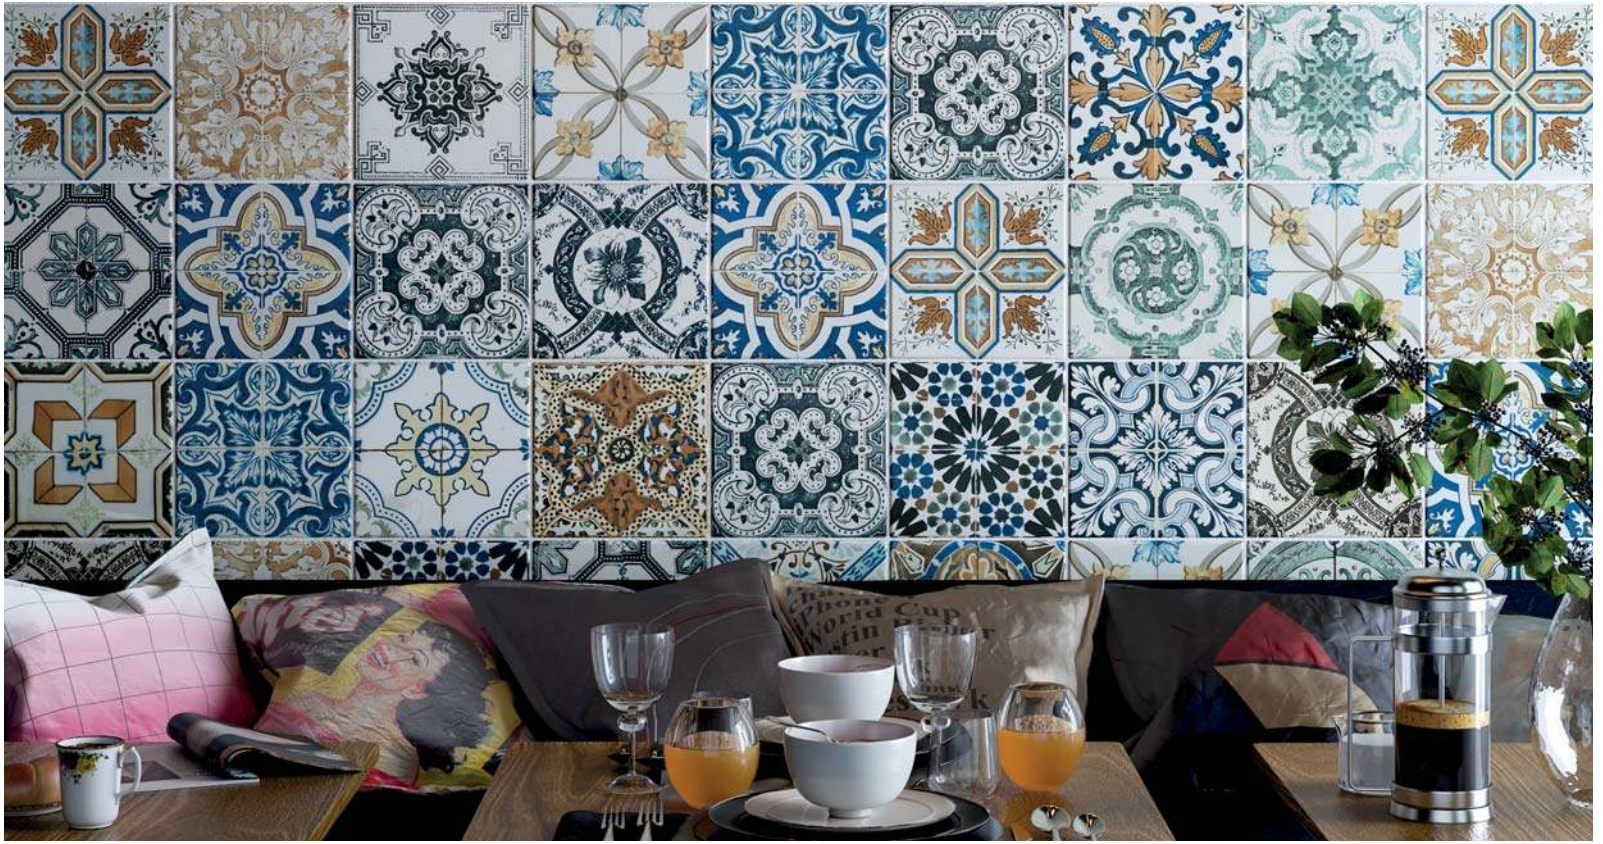

TULIP

Beyaz | White

VIOLA

Gri | Grey

Siyah | Black

Paketleme Detayları / Packing Details

Ürün/ Product	Ebat / Size [cm/in]	Kalınlık Thickness	Adet/Kutu Pcs/Box	m ² /Kutu m ² /Box	Kutu/Palet Boxes/Pallet	m ² /Palet m ² /Pallet	kg/Palet Wgt/Pallet	SKID Weight Deviation [%]
Sırlı Granit Glazed Porcelain	20x20 / 8"x8"	9mm	17	0.68	81	55.08	1143 kg	-/+ 3