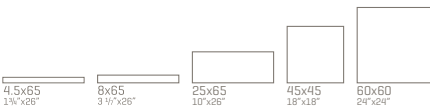

Beyaz | White

Natura

Bej | Beige

60x120
24"x48"

Paketleme Detayları / Packing Details

Ürün / Product	Ebat / Size [cm/in]	Kalınlık Thickness	Adet/Kutu Pcs/Box	m ² /Kutu m ² /Box	Kutu/Palet Boxes/Pallet	m ² /Palet m ² /Pallet	kg/Palet Wgt/Pallet	SKID Weight Deviation [%]
Sırlı Granit Glazed Porcelain	60x120 / 24"x48"	10.3mm	2	1.44	28	40.32	937 kg	-/+ 3

Kemik | Bone

Gri | Grey

60x120
24"x48"

Paketleme Detayları / Packing Details

Ürün / Product	Ebat / Size [cm/in]	Kalınlık Thickness	Adet/Kutu Pcs/Box	m ² /Kutu m ² /Box	Kutu/Palet Boxes/Pallet	m ² /Palet m ² /Pallet	kg/Palet Wgt/Pallet	SKID Weight Deviation [%]
Sırlı Granit Glazed Porcelain	60x120 / 24"x48"	10.3mm	2	1.44	28	40.32	937 kg	-/+ 3

Bianco

Bianco Form | Bianco Form

Luster Mozaik Dekor |
Luster Mosaic Decor

Bianco Lace Dekor |
Bianco Lace Decor

Light Bordür | Light Border

Dark Bordür | Dark Border

Paketleme Detayları / Packing Details

Ürün/ Product	Ebat / Size [cm/in]	Kalınlık Thickness	Adet/Kutu Pcs/Box	m ² /Kutu m ² /Box	Kutu/Palet Boxes/Pallet	m ² /Palet m ² /Pallet	kg/Pallet Wgt/Pallet	SKID Weight Deviation [%]
Bordür Border	4.5x65 / 1 3/4"x26"	8.9mm	10	-	90	900 adt/pcs	448 kg	-/+ 3
Bordür Border	8x65 / 3 1/4"x26"	8.9mm	10	-	60	600 adt/pcs	517 kg	-/+ 3
Duvar Karosu Wall Tile	25x65 / 10"x26"	8.9mm	6	-	24	144 adt/pcs	364 kg	-/+ 3
Duvar Karosu Wall Tile	25x65 / 10"x26"	8.7mm	6	0.98	40	39.2	602 kg	-/+ 3
Sırlı Granit Glazed Porcelain	45x45 / 18"x18"	8.2mm	7	1.42	52	73.84	1324 kg	-/+ 3
Sırlı Granit Glazed Porcelain	60x60 / 24"x24"	9.3mm	4	1.44	30	43.20	871 kg	-/+ 3