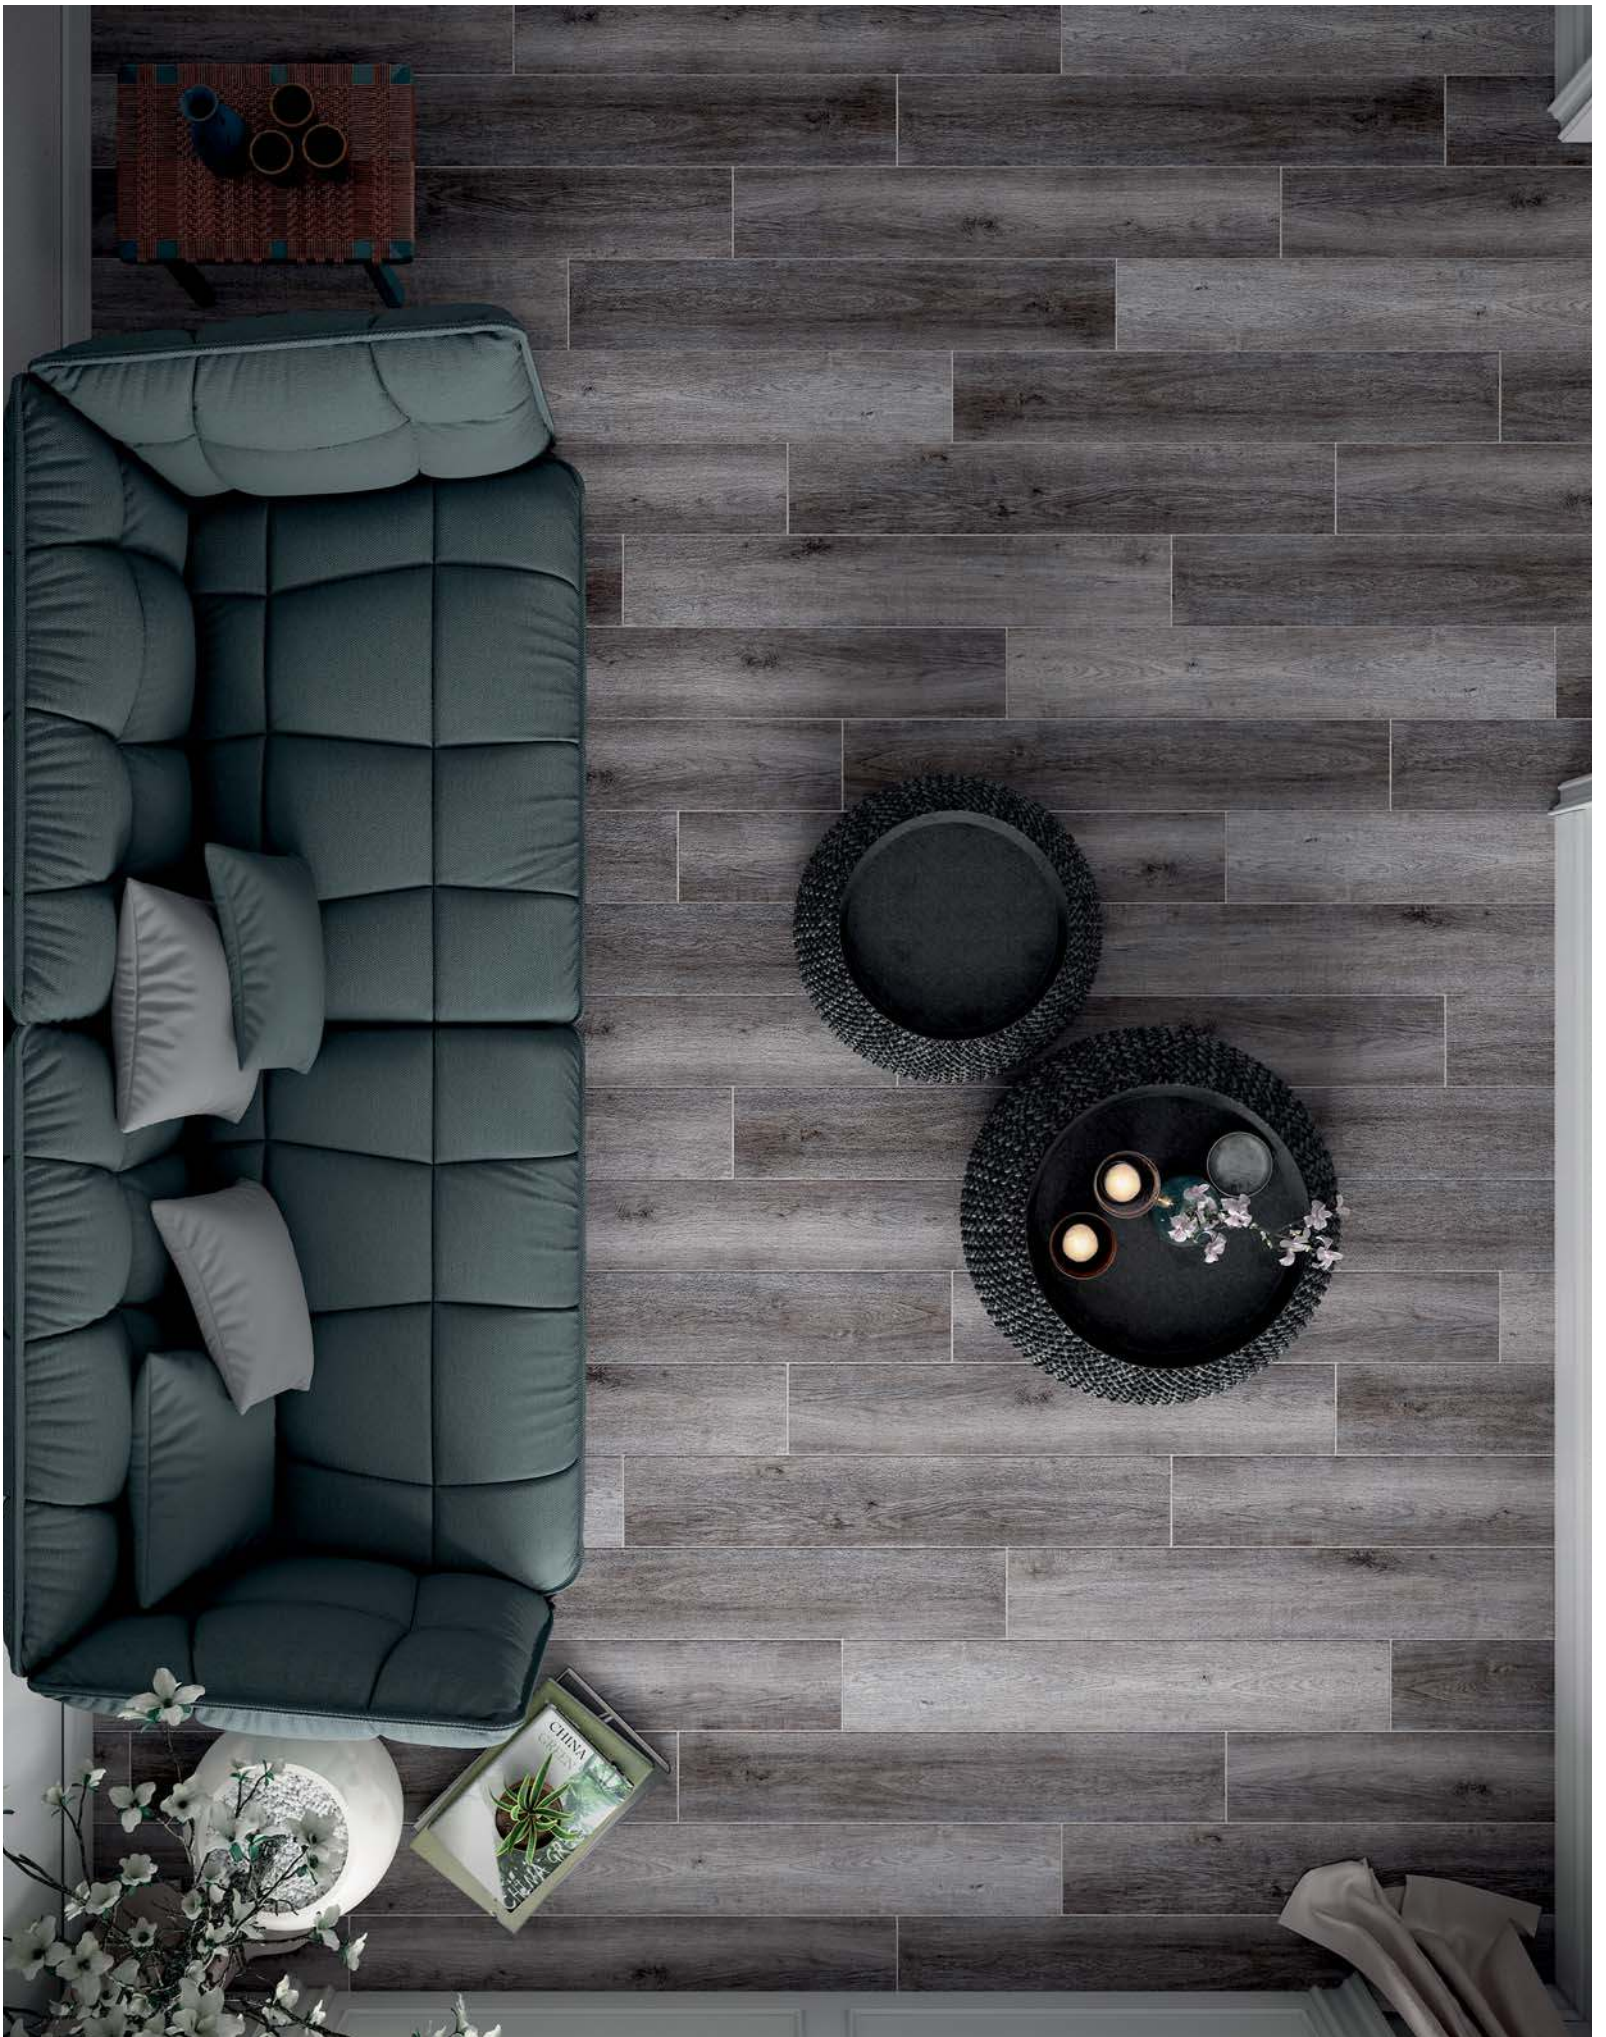

Bej | Beige

Beyaz | White

Gri | Grey

Taupe

Paketleme Detayları / Packing Details

Ürün/ Product	Ebat / Size [cm/in]	Kalınlık Thickness	Adet/Kutu Pcs/Box	m ² /Kutu m ² /Box	Kutu/Palet Boxes/Pallet	m ² /Palet m ² /Pallet	kg/Palet Wgt/Pallet	SKID Weight Deviation (%)
Sırlı Granit Glazed Porcelain	15X60 / 6"X24"	9.4mm	11	1	48	48.00	982 kg	-/+ 3
Sırlı Granit Glazed Porcelain	15X90 / 6"X36"	9.5mm	7	0.95	60	57.00	1197 kg	-/+ 3
Sırlı Granit Glazed Porcelain	20X120 / 8"X48"	10.3mm	6	1.44	36	51.84	1120 kg	-/+ 3