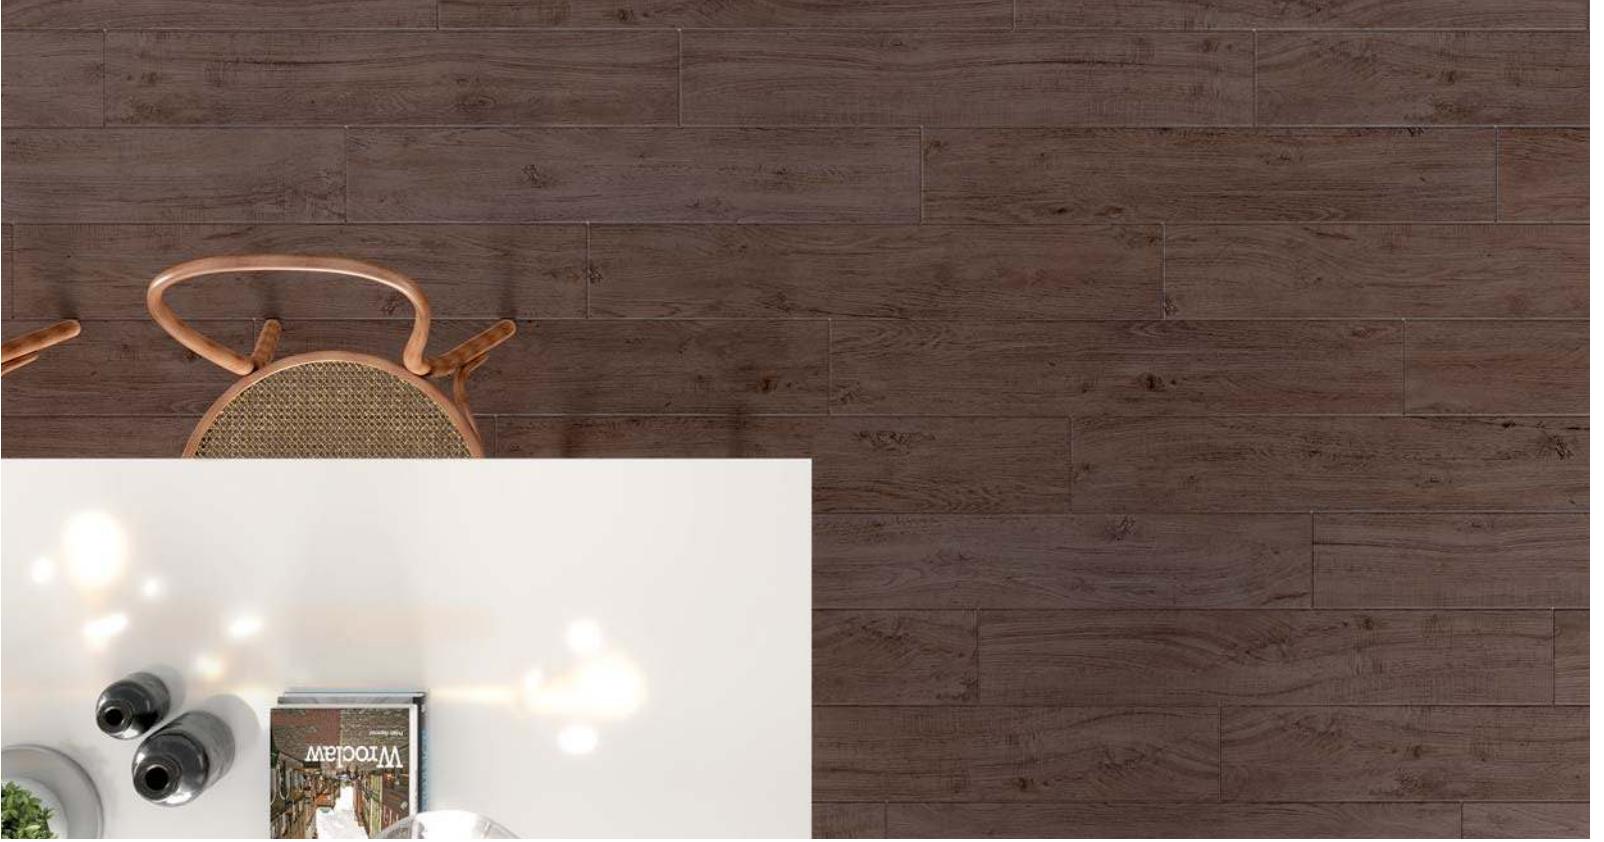

Bej | Beige

Krem | Cream

Natura

Kahve | Brown

20x120
8"x48"

Paketleme Detayları / Packing Details

Ürün/ Product	Ebat / Size [cm/in]	Kalınlık Thickness	Adet/Kutu Pcs/Box	m ² /Kutu m ² /Box	Kutu/Palet Boxes/Pallet	m ² /Palet m ² /Pallet	kg/Palet Wgt/Pallet	SKID Weight Deviation [%]
Sırlı Granit Glazed Porcelain	20x120 / 8"x48"	10.3mm	6	1.44	36	51.84	1220 kg	-/+ 3