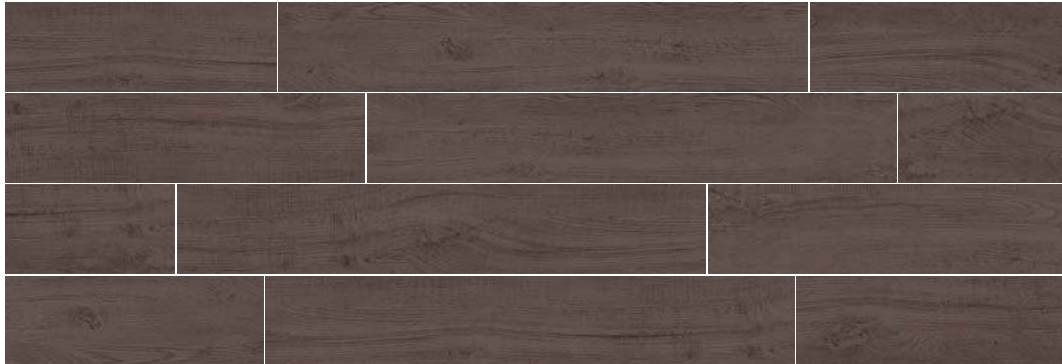

Bej | Beige

Krem | Cream

Natura

Kahve | Brown

20x120
8"x48"

Paketleme Detayları / Packing Details

Ürün/ Product	Ebat / Size [cm/in]	Kalınlık Thickness	Adet/Kutu Pcs/Box	m ² /Kutu m ² /Box	Kutu/Palet Boxes/Pallet	m ² /Palet m ² /Pallet	kg/Palet Wgt/Pallet	SKID Weight Deviation [%]
Sırlı Granit Glazed Porcelain	20x120 / 8"x48"	10.3mm	6	1.44	36	51.84	1220 kg	-/+ 3