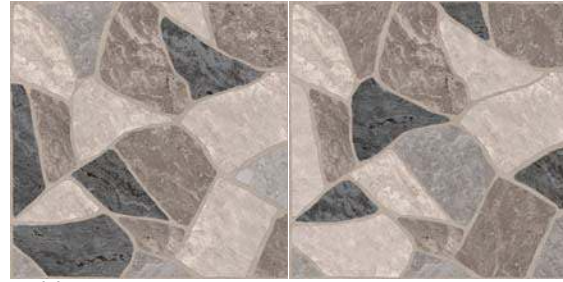

Gri | Grey

45x45
18"x18"

Paketleme Detayları / Packing Details

Ürün/ Product	Ebat / Size [cm/in]	Kalınlık Thickness	Adet/Kutu Pcs/Box	m²/Kutu m²/Box	Kutu/Palet Boxes/Pallet	m²/Palet m²/Pallet	kg/Palet Wgt/Pallet	SKID Weight Deviation [%]
Sırlı Granit Glazed Porcelain	45x45 / 18"x18"	8.2mm	7	1.42	52	73.84	1324 kg	-/+ 3