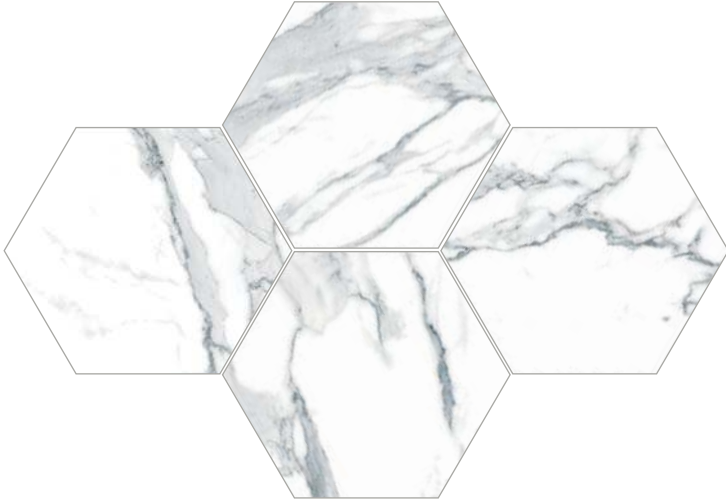

SWAN

Beyaz | White