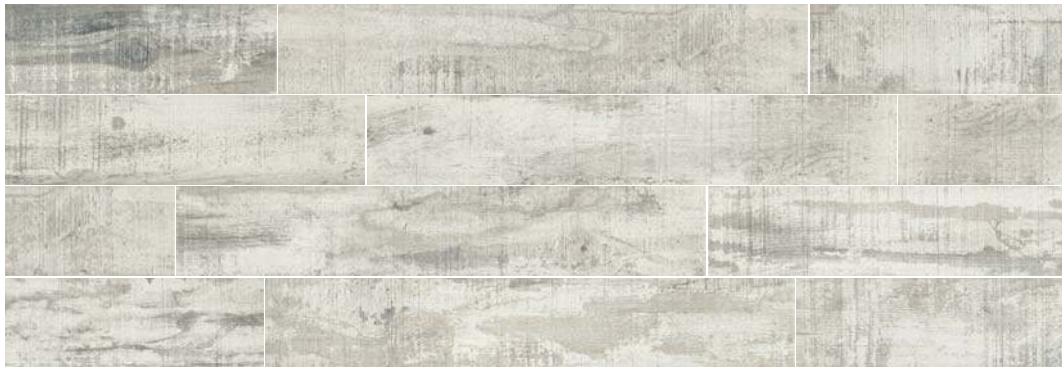

Bej | Beige

Kemik | Bone

Gri | Grey

Kahve | Brown

15x90
6"x36"

Paketleme Detayları / Packing Details

Ürün/ Product	Ebat / Size [cm/in]	Kalınlık Thickness	Adet/Kutu Pcs/Box	m ² /Kutu m ² /Box	Kutu/Palet Boxes/Pallet	m ² /Palet m ² /Pallet	kg/Palet Wgt/Pallet	SKID Weight Deviation [%]
Sırlı Granit Glazed Porcelain	15x90 / 6"x36"	9.5mm	7	0.95	60	57.00	1197 kg	-/+ 3