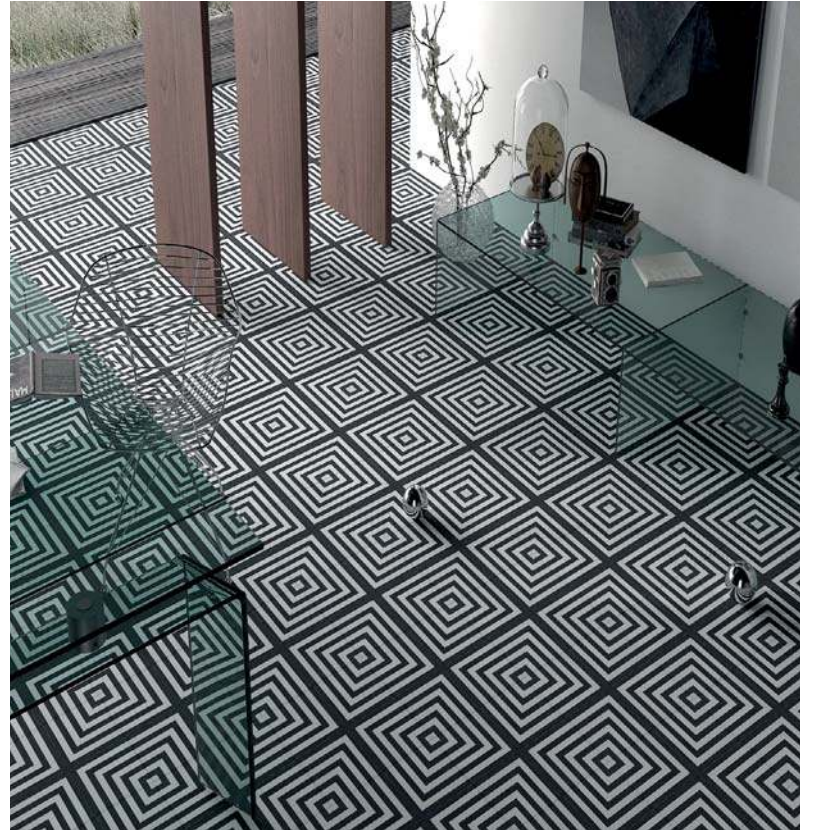

BOX

Gri | Grey

CORNER

Siyah | Black

Paketleme Detayları / Packing Details

Ürün/ Product	Ebat / Size [cm/in]	Kalınlık Thickness	Adet/Kutu Pcs/Box	m ² /Kutu m ² /Box	Kutu/Palet Boxes/Pallet	m ² /Palet m ² /Pallet	kg/Palet Wgt/Pallet	SKID Weight Deviation [%]
Sırlı Granit Glazed Porcelain	20x20 / 8"x8"	9mm	17	0.68	81	55.08	1143 kg	-/+ 3