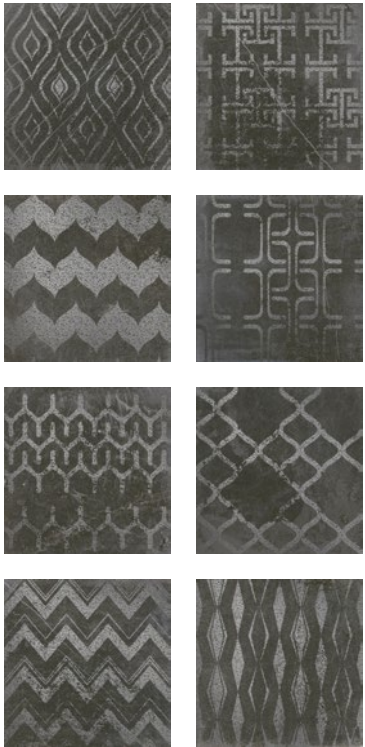

ATRIVM

DESIGN TILES

3^A EDICIÓN

CUADRADO GLAM BLUE

8 GRÁFICAS/PATTERNS

CUADRADO GLAM GREY

8 GRÁFICAS/PATTERNS

CUADRADO GLAM BLACK

8 GRÁFICAS/PATTERNS

CUADRADO DURBAN BASE

15 GRÁFICAS/PATTERNS

CUADRADO DURBAN

15 GRÁFICAS/PATTERNS

23,5 X 23,5 CM. | PORC.

CUADRADO DURBAN

A T R I V M

CUADRADO TOSCANA

24 GRÁFICAS/PATTERNS

CUADRADO PROVENZAL

24 GRÁFICAS/PATTERNS

CUADRADO HACIENDA BROWN

CUADRADO HACIENDA BEIGE

18 GRÁFICAS/PATTERNS

CUADRADO VENTO BASE WHITE