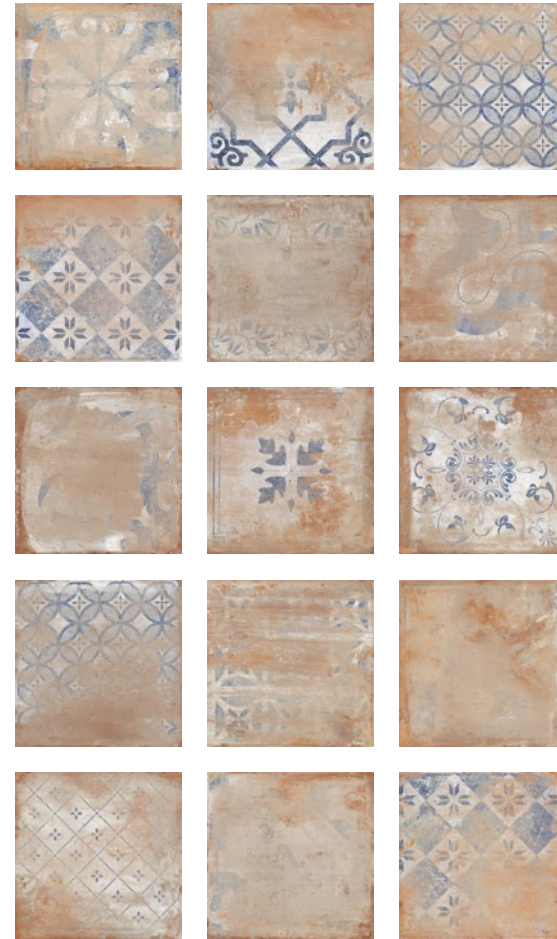

8 GRÁFICAS/PATTERNS

CUADRADO DURBAN BASE

15 GRÁFICAS/PATTERNS

CUADRADO DURBAN

15 GRÁFICAS/PATTERNS

23,5 X 23,5 CM. | PORC.

CUADRADO DURBAN

A T R I V M

CUADRADO TOSCANA

24 GRÁFICAS/PATTERNS

CUADRADO PROVENZAL

24 GRÁFICAS/PATTERNS

CUADRADO HACIENDA BROWN

CUADRADO HACIENDA BEIGE

18 GRÁFICAS/PATTERNS

CUADRADO VENTO BASE WHITE

14 GRÁFICAS/PATTERNS

CUADRADO MILANO

1 GRÁFICA/PATTERN

CUADRADO GRAY

8 GRÁFICAS/PATTERNS

CUADRADO WHITE MATT

1 GRÁFICA/PATTERN

CUADRADO MILANO PATCH

10 GRÁFICAS/PATTERNS

CUADRADO CARIBE

1 GRÁFICA/PATTERN

CUADRADO GRAY

8 GRÁFICAS/PATTERNS

CUADRADO WHITE MATT

1 GRÁFICA/PATTERN

CUADRADO CARIBE PATCH