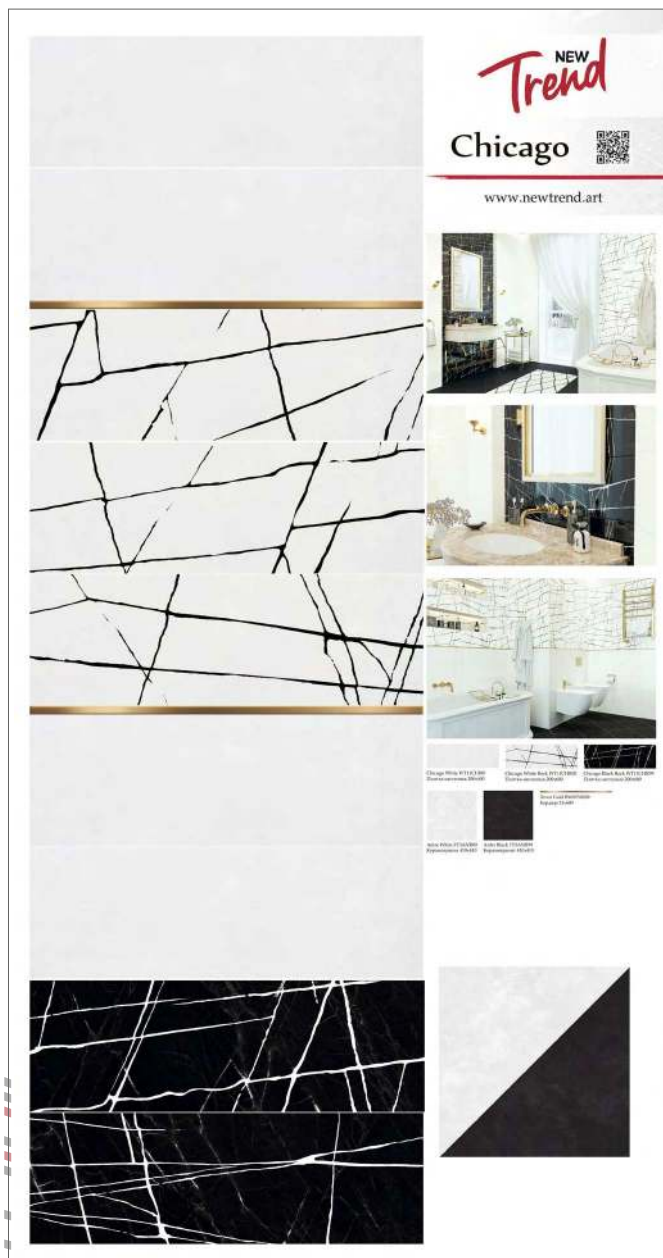

Керамогранит  
Antre White FT3ANR00  
410x410

Керамогранит  
Antre Black FT3ANR99  
410x410

1000x1920

Выставочная техническая  
панель под европейский  
формат экспозиторов  
1000x1920 мм.

NEW  
*Trend*

Chicago Gray

# Chicago Gray

Коллекция Chicago Gray — это реалистичная текстура камня с прожилками, имитирующими природный сланец. А бархатистая поверхность и два контрастных цвета плитки, которые дополняются белой базовой плиткой и серебряным бордюром, создадут интерьер в экостиле.