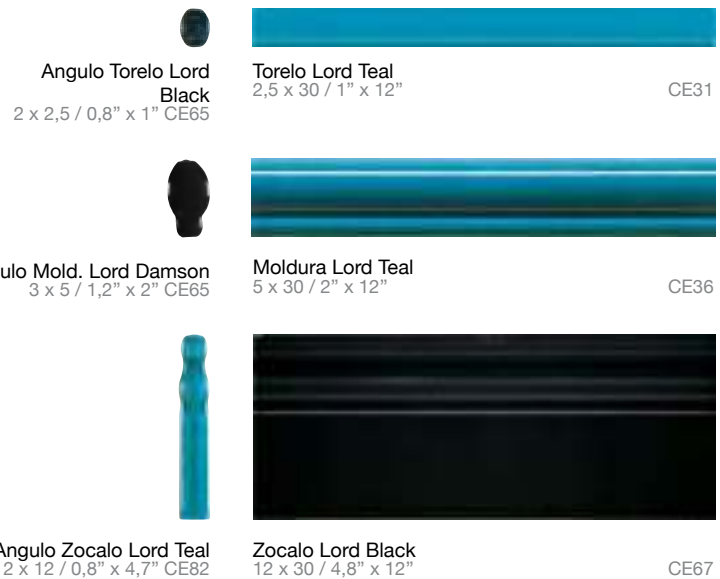

Piezas especiales. Special pieces. Pièces spéciales. Spezialteile. Специальные элементы