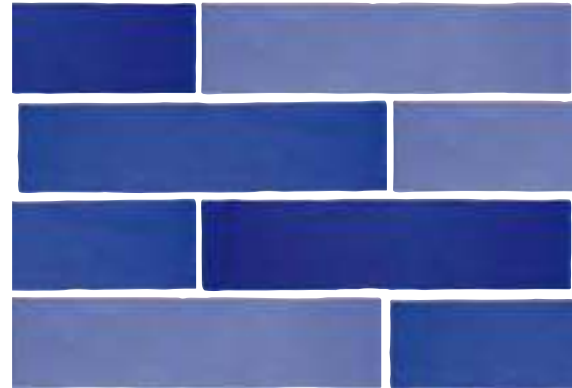

# SERIE CEVICA MIXES

Bases. Wall tiles. Carreaux. Wandfliesen. фоновая плитка.

7,5 x 30 cm / 3" x 12"

\*Alaska Gris Mix  
CEM17

\*Alaska Azul Mix  
CEM17

\*Alaska Turquesa Mix  
CEM17

\*Alaska Antracita Mix  
CEM17