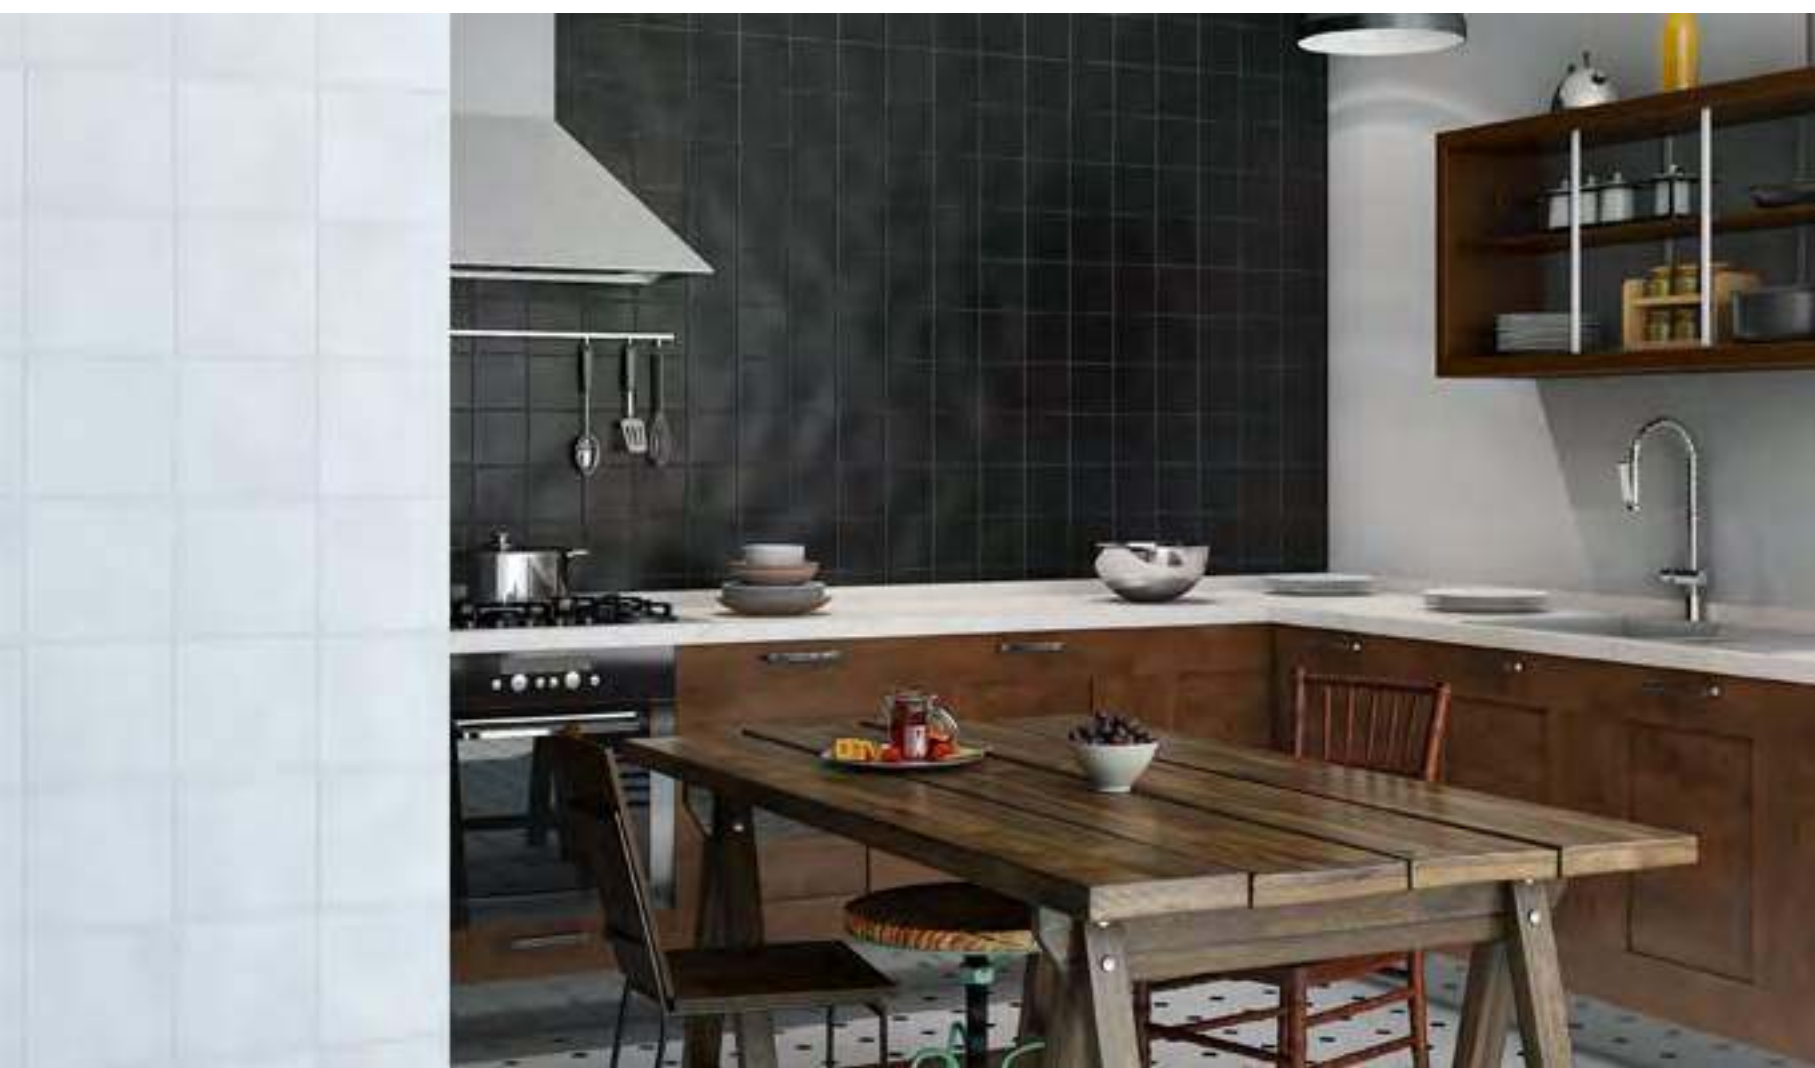

SERIE
ANTIC MATE