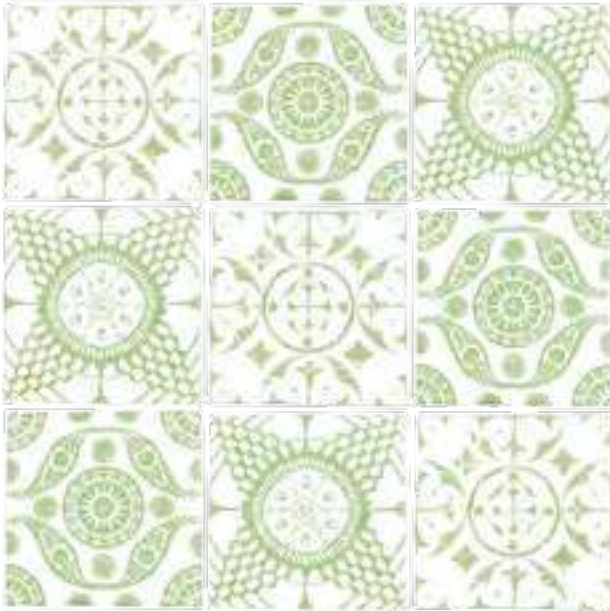

# SERIE MANISES

Bases. Wall tiles. Carreaux. Wandfliesen. фоновая плитка.

 13 x 13 cm / 5,2" x 5,2"

Manises Mosaic kiwi  
CEM08

\*3 Diseños dentro de la caja / 3 Designs inside the box / 3 Dessins melangés dans la boîte  
3 Designs im Paket / Декоры в одной коробке имеют три разных рисунка