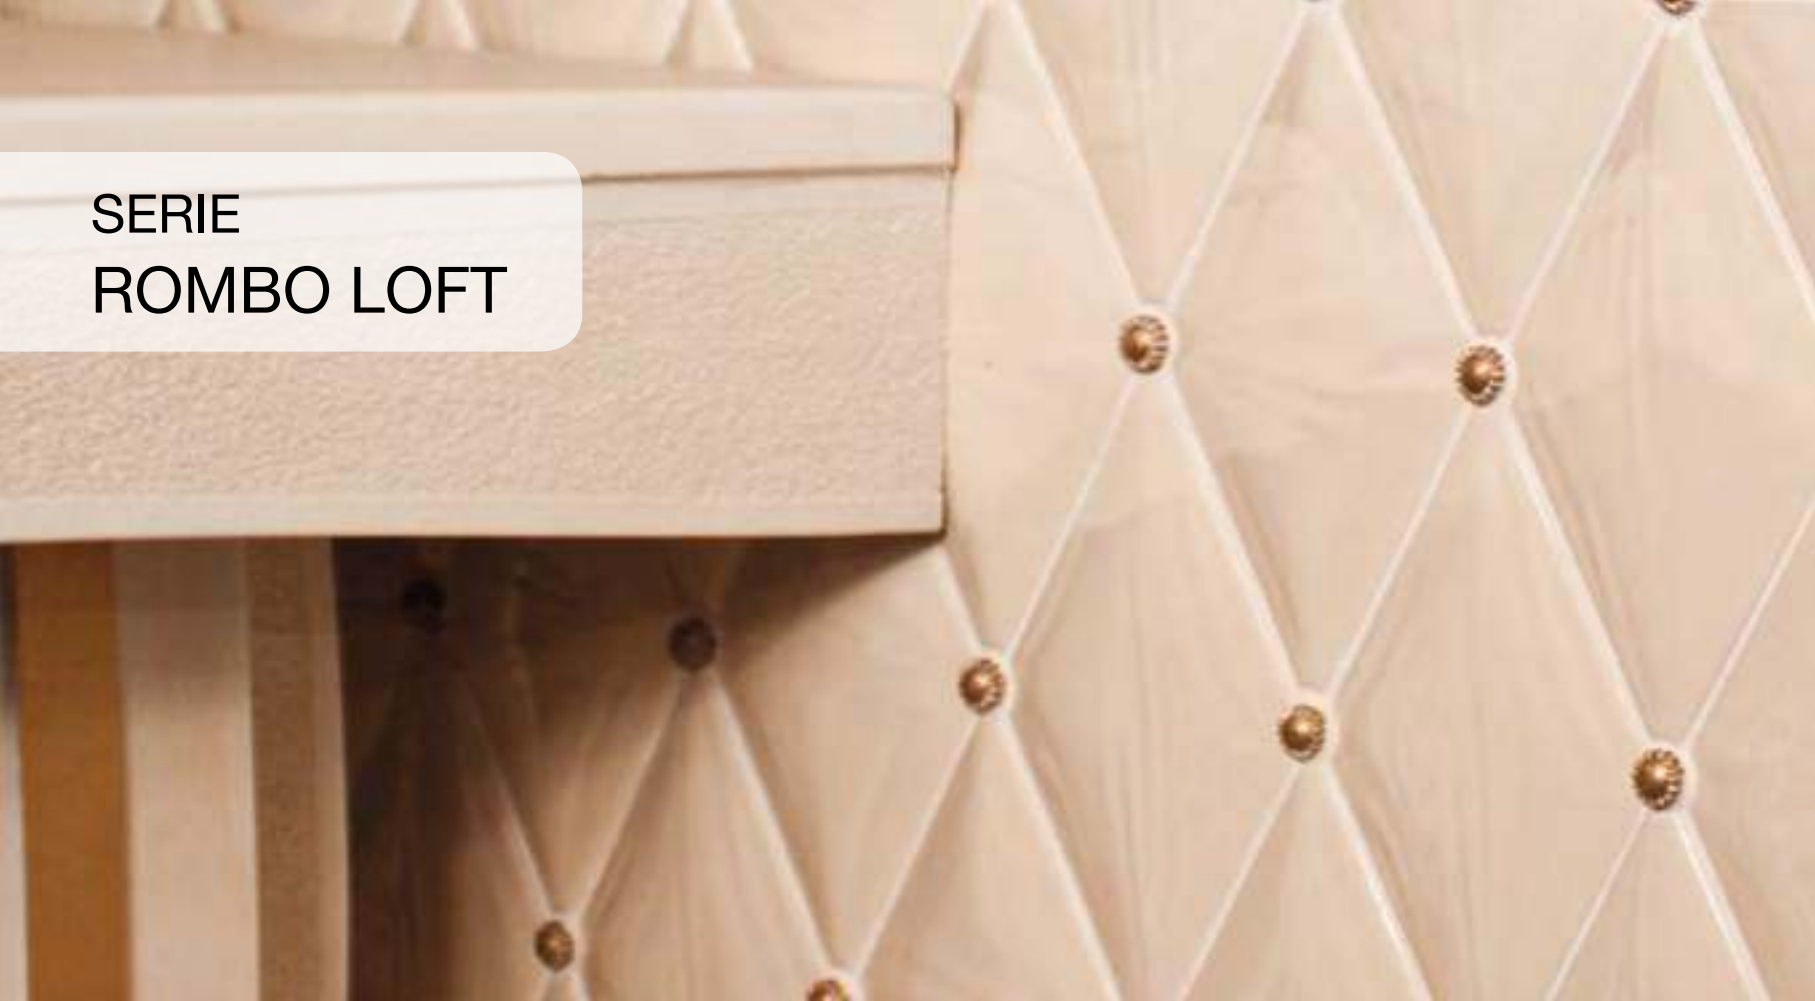

SERIE
ROMBO LOFT