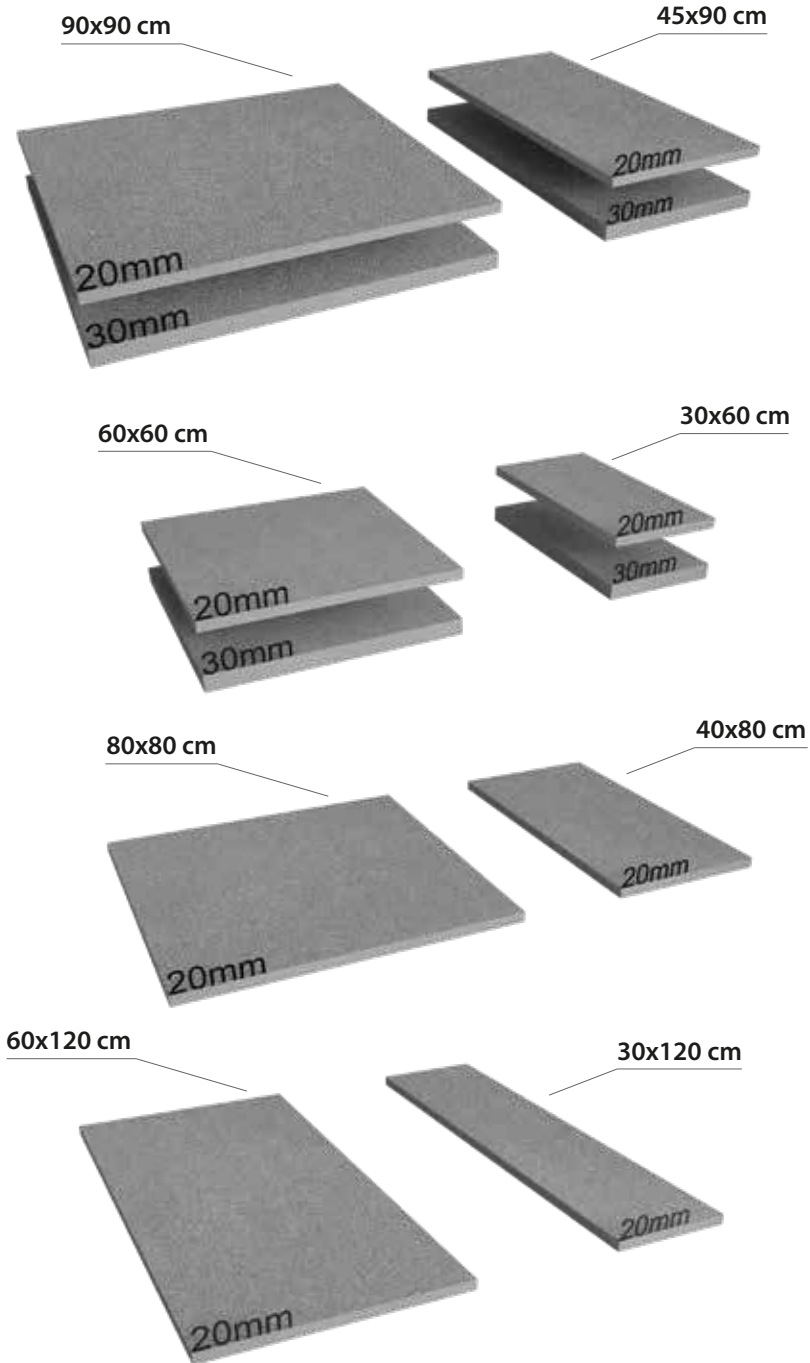

Available finishes
in this product

MAT

FINISH / YÜZEY