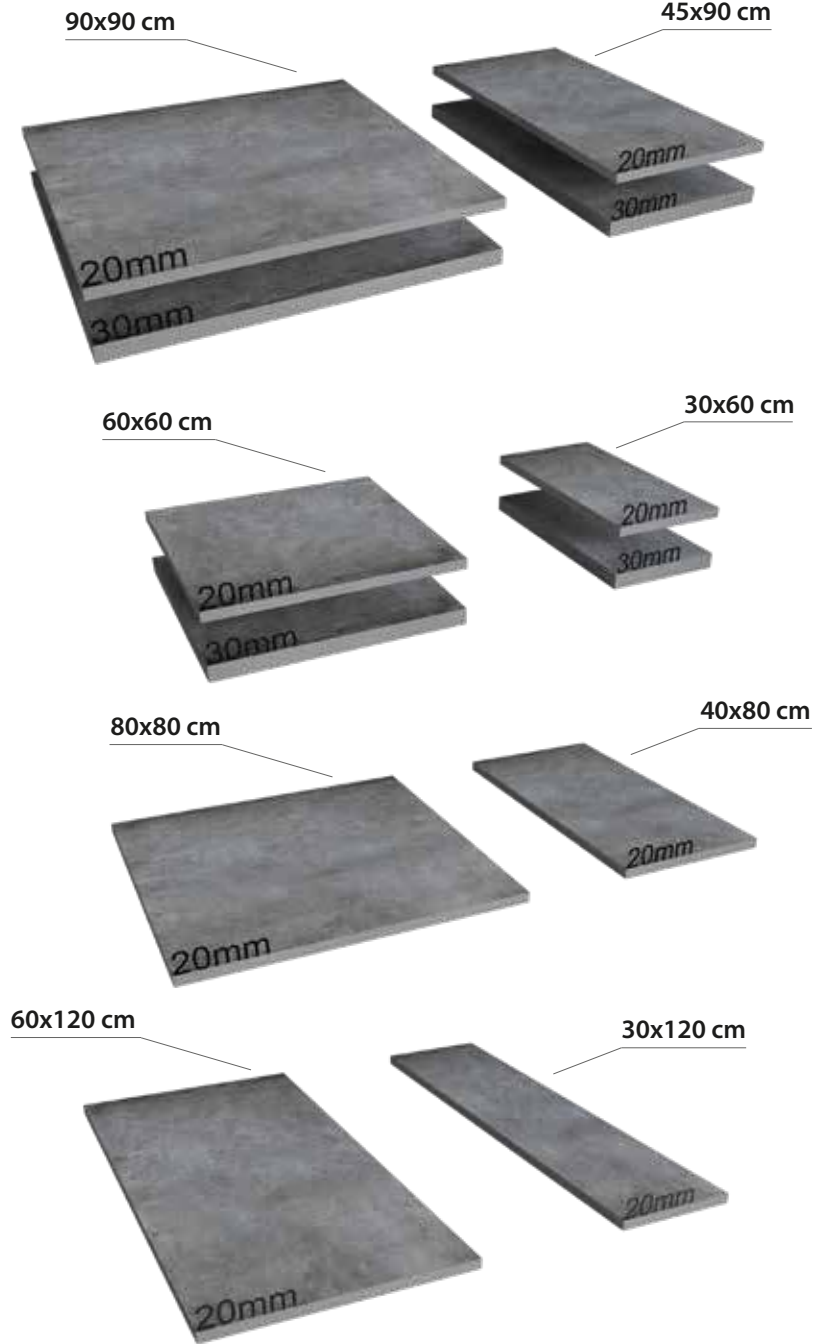

CLAY GREY

OUTDOOR

TEKNİK ÖZELLİKLER / TECHNICAL SPECIFICATIONS

Available finishes
in this product

MAT

FINISH / YÜZEY

DECO|VITA