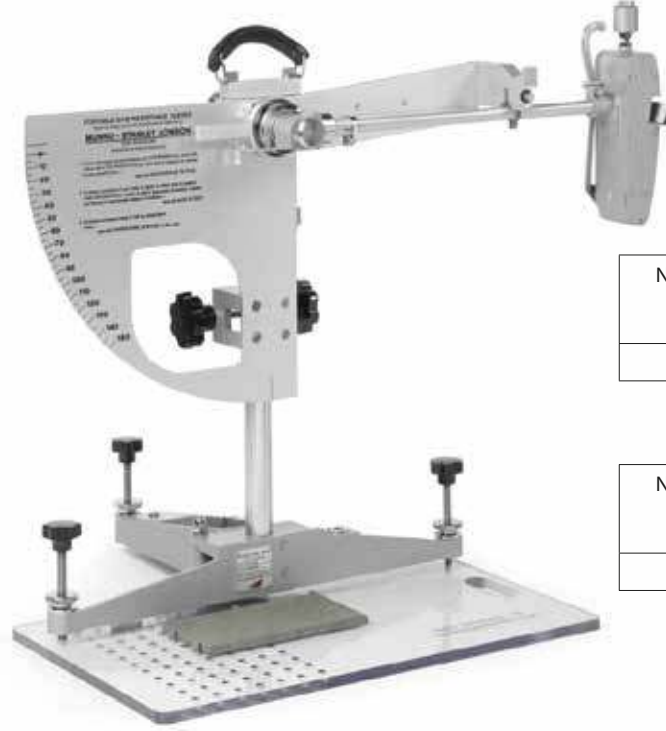

ÇIKARILABİLİR
Removable

Çıkarılabilir ve tekrar kullanılabilir olduğundan, 60x60x2 cm plaka başına 17 kg. ağırlığında, 60x60x3 cm plaka başına 25 kg. ağırlığındadır. *Because it is removable, serviceable and reusable, weighing just 17 kg per 60x60x2 cm slabs and 25 kg per 60x60x3 cm.*