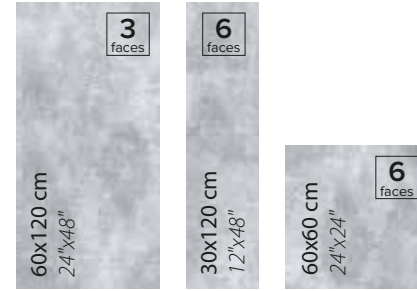

EBATLAR / SIZES