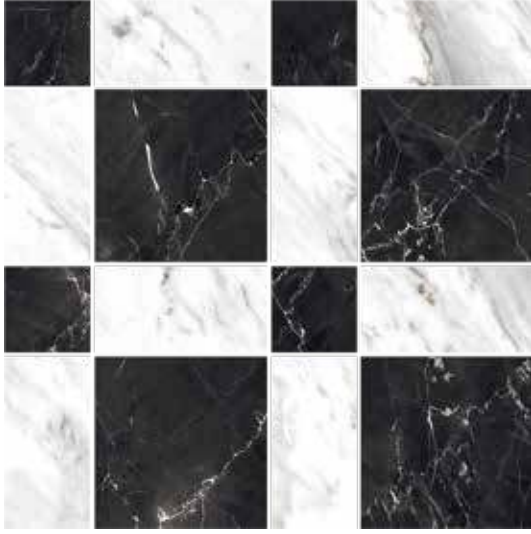

ART-11 / TAKOZ DÖŞEME

ART MOSAIC

Wedge

30

30

Tek File (m²) <i>Sheet m²</i>	1 Kutu File (Adet) <i>Sheet / Box</i>	1 Kutu (m²) <i>Box / m²</i>	Kutu Ölçüleri (mm) <i>Box Size (mm)</i>	1 Kutu / kg (Net kg) <i>Box / kg</i>
0,088 m²	10	0,88 m²	335x335x120 mm	21,6 kg

Bu görseldeki ürünler: "Bianco Carrara Full Lappato", "Grigio Black Full Lappato"
Products in this image: "Bianco Carrara Full Lappato", "Grigio Black Full Lappato"