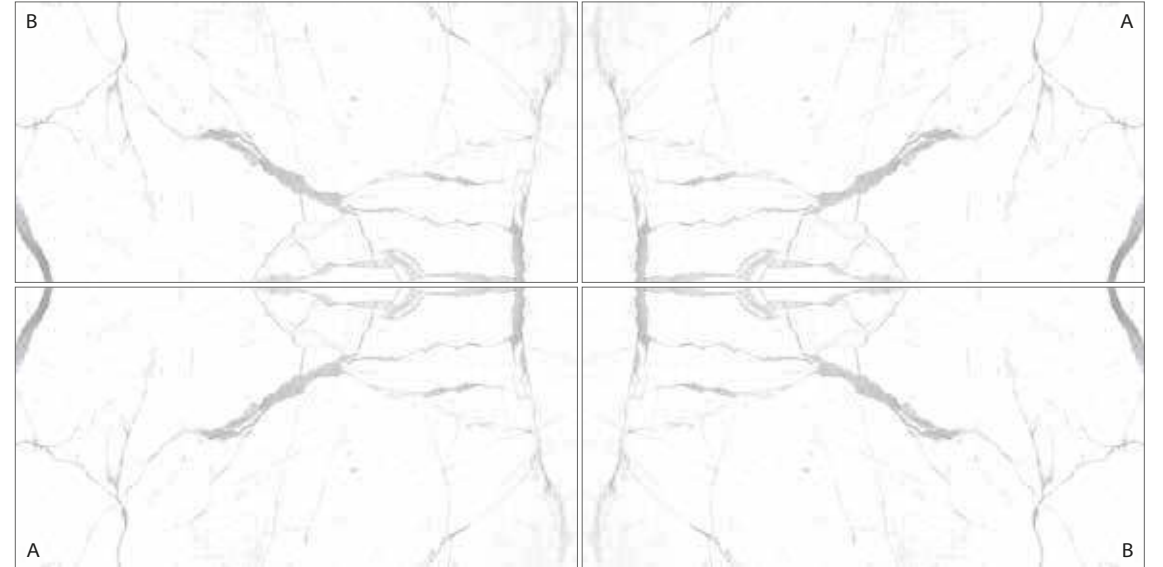

CALACATTA BOOKMATCH

SERIES

Klasik mermer görünümünü derin damarlı bir yüzeyle buluşturan CALACATTA, ihtişamıyla hafızalarda yer ediniyor.

CALACATTA combines classical marble look with a deeply veined surface, and becomes unforgettable with its splendor.