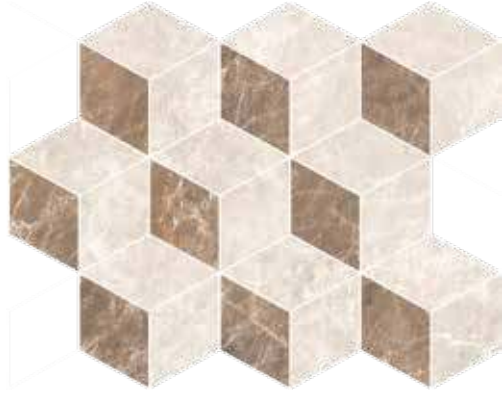

ART-5 / KÜP

— ART MOSAIC —

Cube