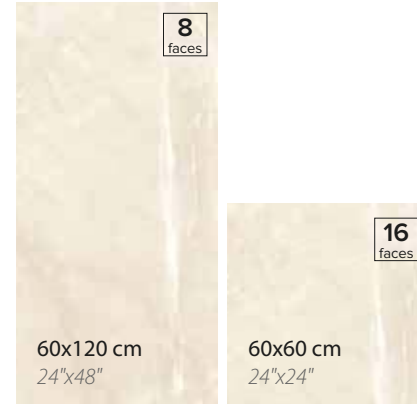

MURA
SERIES

TEKNİK ÖZELLİKLER / TECHNICAL SPECIFICATIONS

Available finishes
in this product
FULL LAPPATO
FINISH / YÜZEY

EBATLAR / SIZES

RENKLER / COLORS

MURA GRIS

MURA IVORY

Yüzeye yayılan desenleriyle fırça darbelerini andıran MURA, sofistike mekanlar tasarlamaya imkan tanıyor.