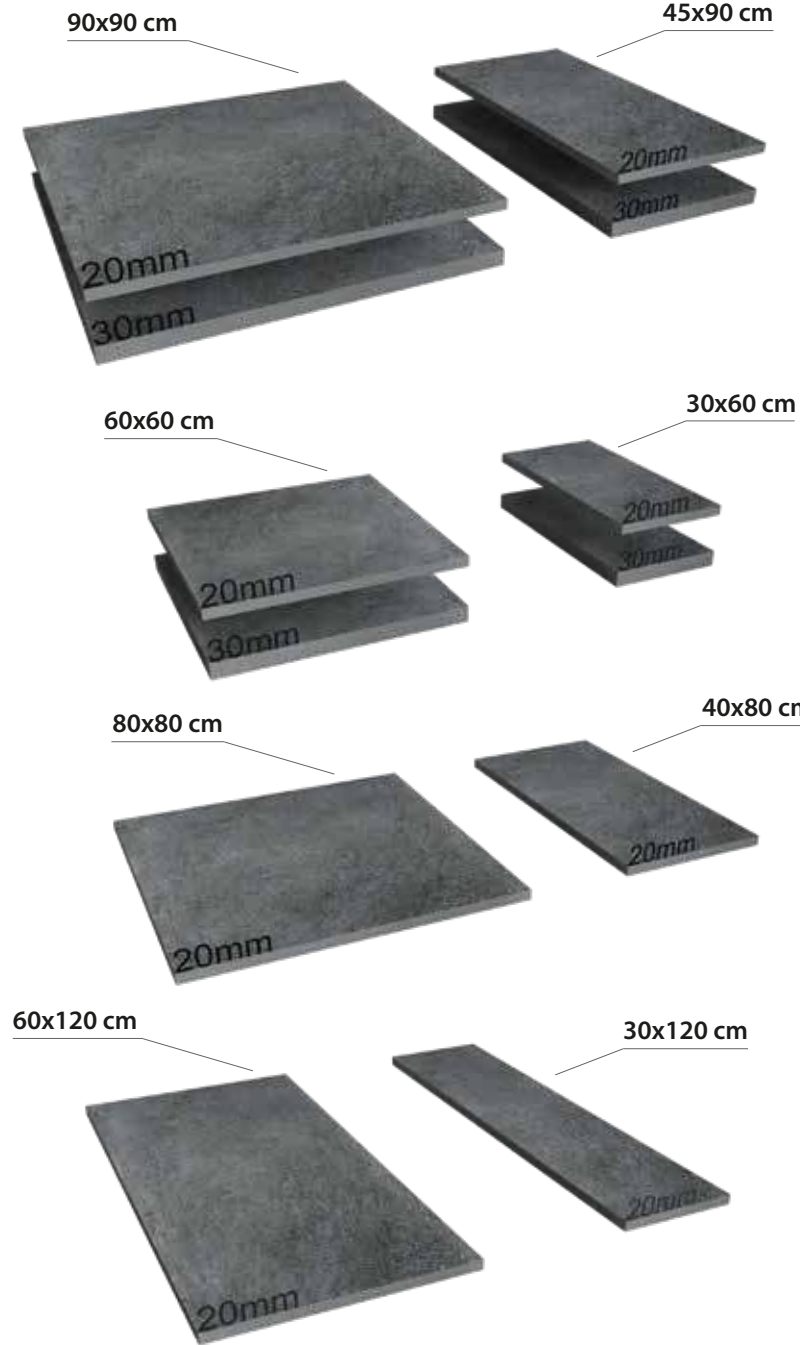

MOONSTONE GREY

OUTDOOR

TEKNİK ÖZELLİKLER / TECHNICAL SPECIFICATIONS

Available finishes
in this product

MAT

FINISH / YÜZEY

DECO|VITA