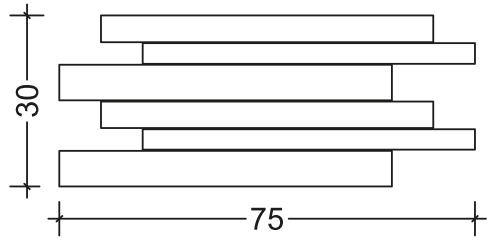

ART-7 / KAYDIRMALI

ART MOSAIC

30x75 Slide

Tek File (m2) <i>Sheet m2</i>	1 Kutu File (Adet) <i>Sheet / Box</i>	1 Kutu (m2) <i>Box / m2</i>	Kutu Ölçüleri (mm) <i>Box Size (mm)</i>	1 Kutu / kg (Net kg) <i>Box / kg</i>
0,18 m2	5	0,9 m2	765x315x60 mm	22 kg

Bu görseldeki ürünler: "Pulpis Mocha Full Lappato", "Pulpis Light Grey Full Lappato", "Pulpis Sand Full Lappato"
Products in this image: "Pulpis Mocha Full Lappato", "Pulpis Light Grey Full Lappato", "Pulpis Sand Full Lappato"