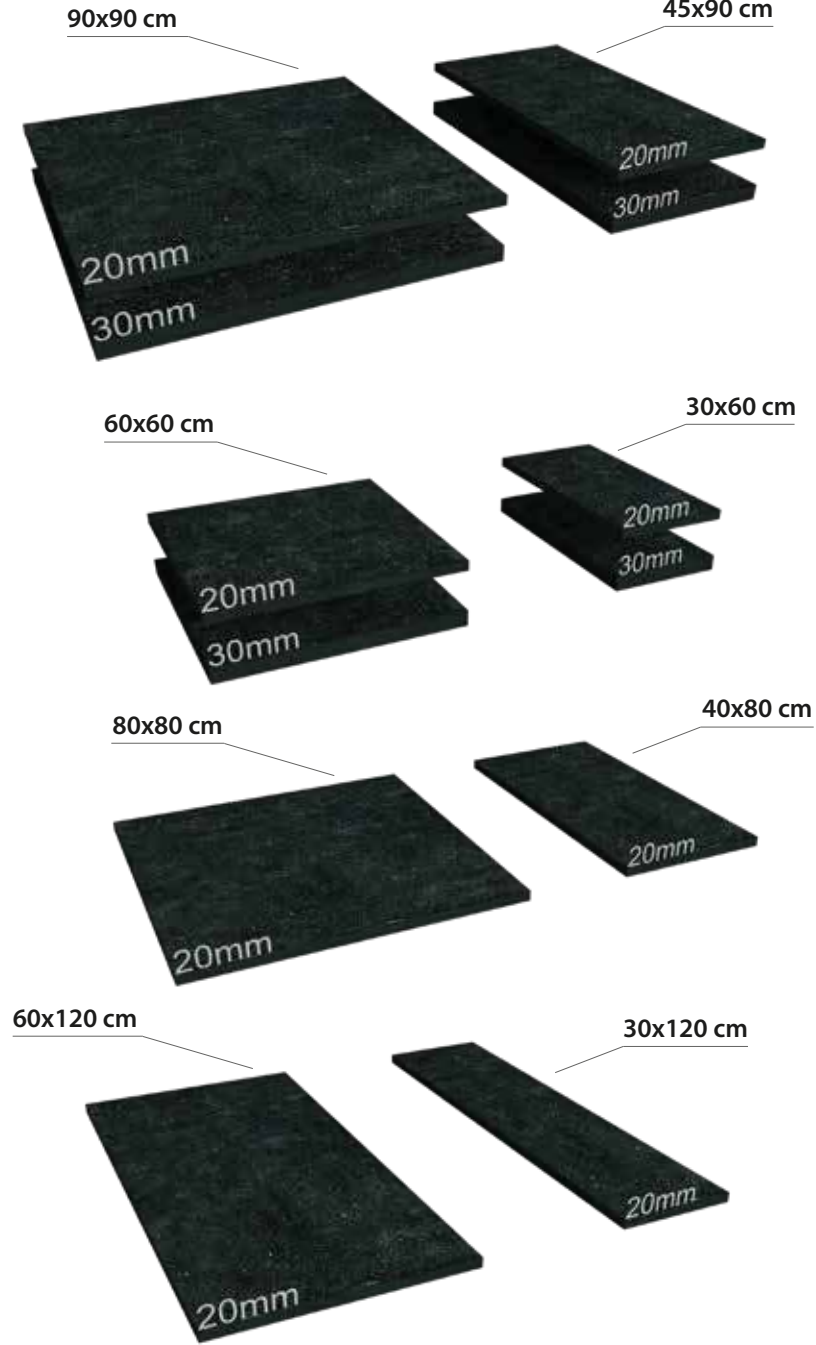

CONCRETO ANTRACITA

OUTDOOR

TEKNİK ÖZELLİKLER / TECHNICAL SPECIFICATIONS