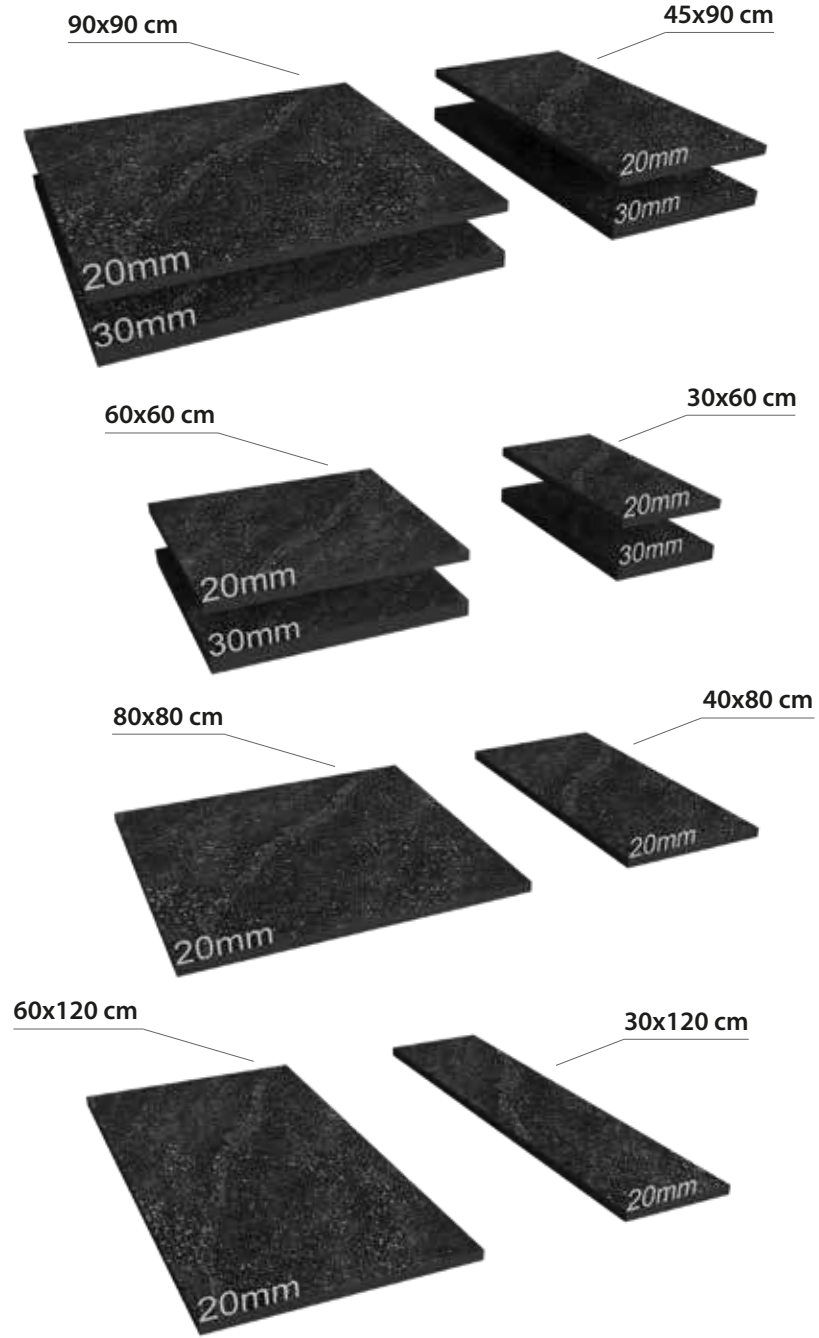

MERCURY ANTRACITA

OUTDOOR

TEKNİK ÖZELLİKLER / TECHNICAL SPECIFICATIONS