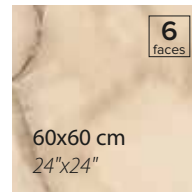

60x60 cm
24"x24"