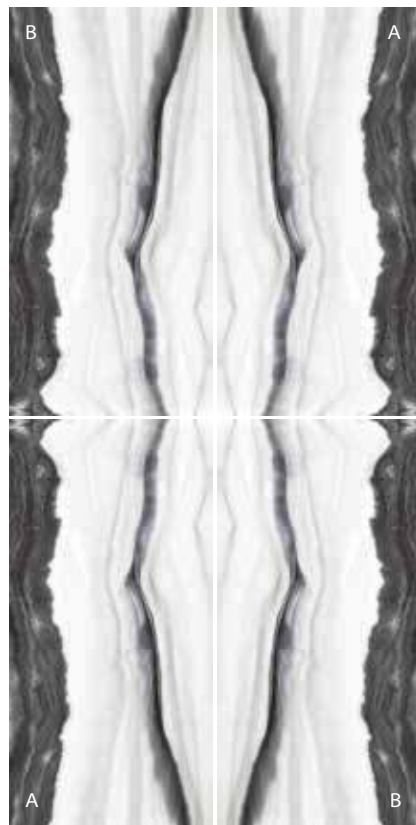

CALABRIA BOOKMATCH

CALABRIA BOOKMATCH 60X120 | 90X180

TEKNİK ÖZELLİKLER / TECHNICAL SPECIFICATIONS

Available finishes
in this product