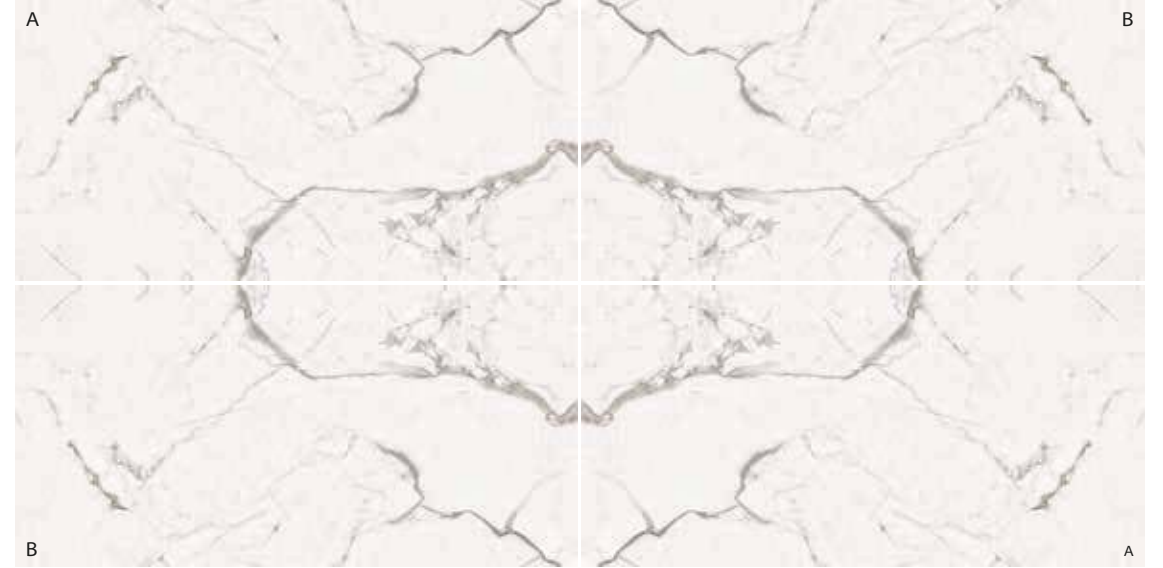

ARMONIA BOOKMATCH SILVER

60x120 cm
24"x48"

ARMONIA BOOKMATCH GOLD

60x120 cm | 90x180 cm
24"x48" | 36"x72"

ARMONIA'da, modernite ile geleneksellik, minimalizm ve klasik stil çarpıcı bir şekilde birleşiyor. Doğal bej renk paletiyle, zengin motifleri ile derin ve ebruli tasarımıyla mekanları zarafet ve asaletle ön plana çıkarıyor.