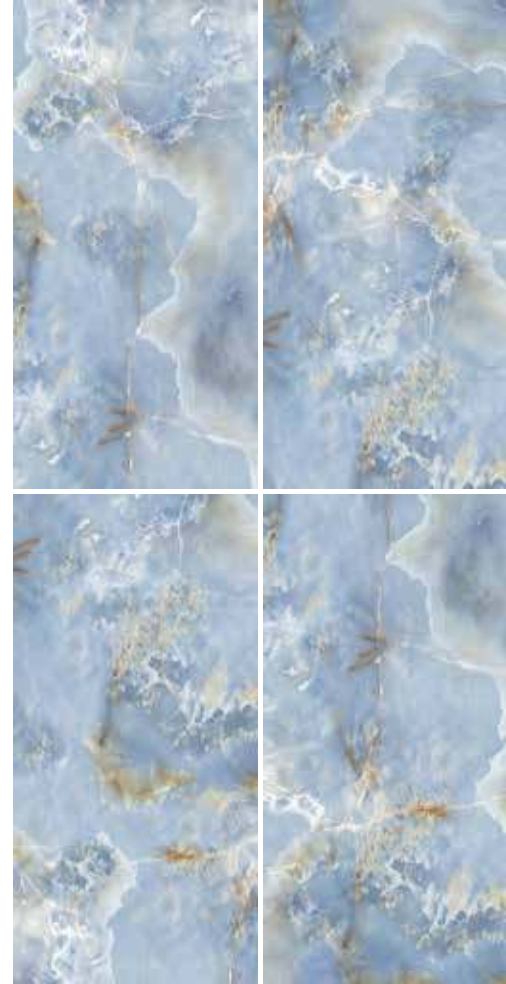

SERIES

TEKNİK ÖZELLİKLER / TECHNICAL SPECIFICATIONS

Available finishes
in this product
FULL LAPPATO
FINISH / YÜZEY

EBATLAR / SIZES

60x60 cm
24"x24"

60x120 cm
24"x48"

Yüzeyindeki dalgalarla dinamik bir görünüm sunan CASPIAN ONYX, her bakıldığında farklı bir şekilde yorumlanan resimler gibi uçsuz bucaksız hayallere tanıklık ediyor.