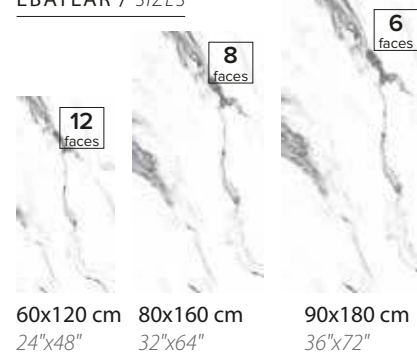

EBATLAR / SIZES

MARBLE ROYAL BOOKMATCH