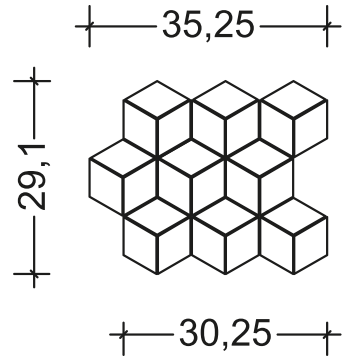

ART-5 / KÜP

— ART MOSAIC —

Cube