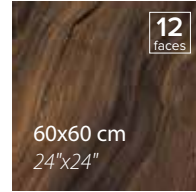

EBATLAR / SIZES

Available finishes
in this product
FULL LAPPATO
FINISH / YÜZEY

Pedra Listrada'da mermerin zerafetiyle buluştu. INDIAN, iç mekan tasarımlarında farklı renk tonlarının, şıklığın ve sadeliğin çarpışarak iç içe geçmesinin gerçeğe dönüştürülmüş şekliyle derinlik katıyor.