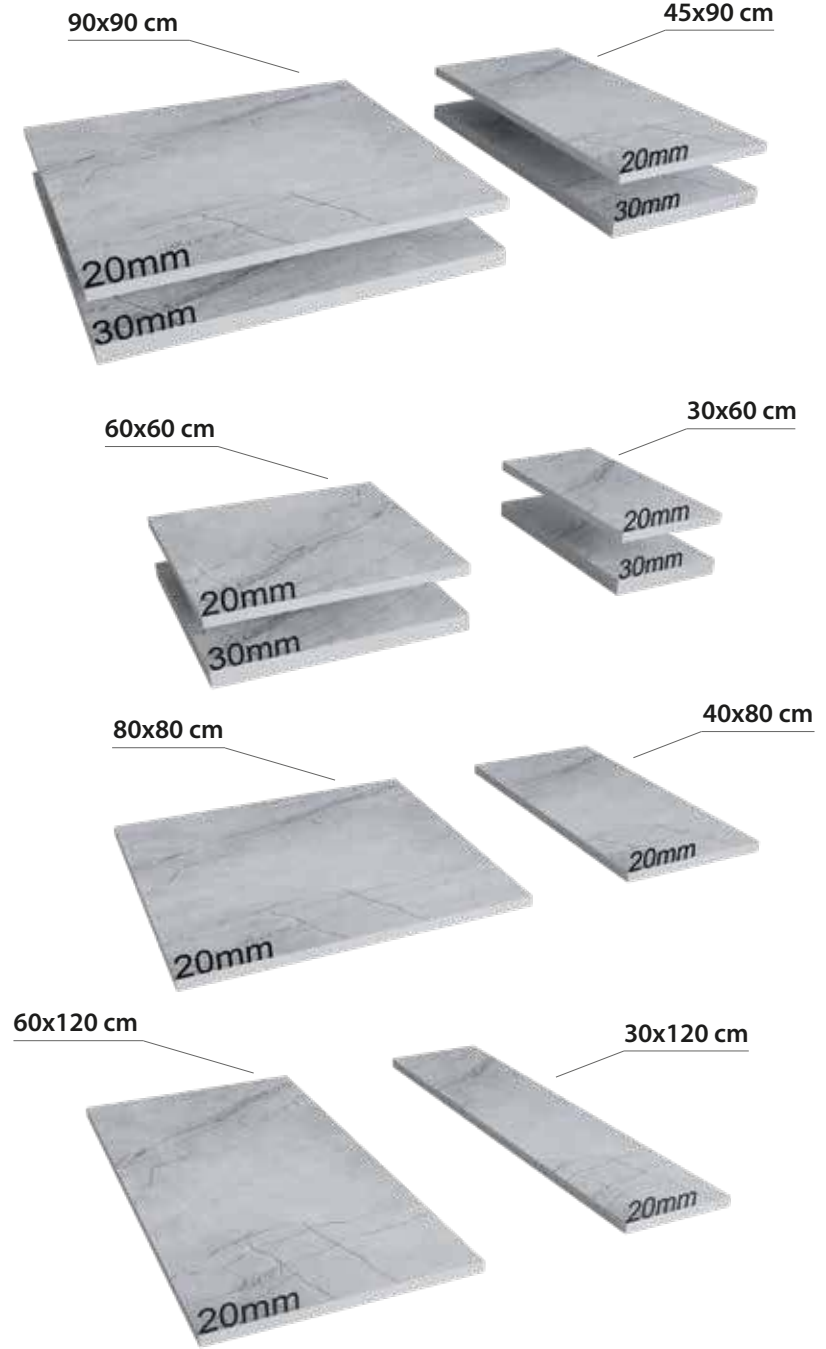

EPIRO GREY

OUTDOOR

TEKNİK ÖZELLİKLER / TECHNICAL SPECIFICATIONS

Available finishes
in this product

MAT

FINISH / YÜZEY

DECO|VITA