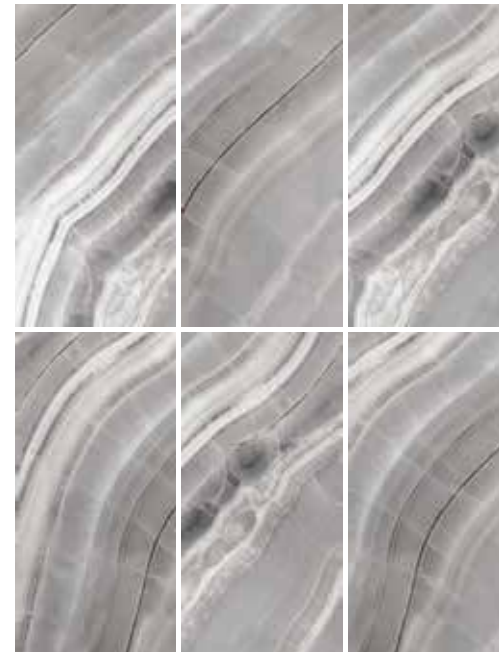

CARMEL

SERIES

Oniks taşının büyüleyici bir güzellik sunan renk ve desenlerini mermerin özgün tasarımlarıyla buluşturan CARMEL, doğadan çarpıcı bir kesiti yaşam alanlarına taşıyor.

CARMEL, with its unique design, carries the colors and patterns of the fascinating onyx stone and offers a stunning cross-section of nature to the living spaces.

TEKNİK ÖZELLİKLER / TECHNICAL SPECIFICATIONS

EBATLAR / SIZES

Available finishes
in this product

FULL LAPPATO
FINISH / YÜZEY

RENKLER / COLORS

DECO|VITA