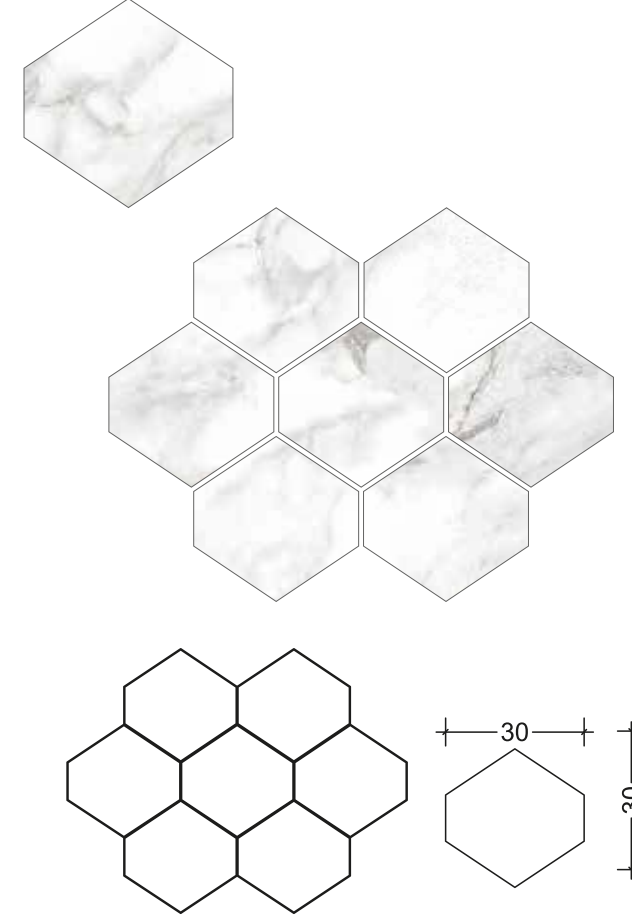

Bu görseldeki ürünler: "Calacatta Classico Full Lappato"
Products in this image: "Calacatta Classico Full Lappato"

ART-10 / PETEK

ART MOSAIC

Honeycomb

Tek File (m2) <i>Sheet m2</i>	1 Kutu File (Adet) <i>Sheet / Box</i>	1 Kutu (m2) <i>Box / m2</i>	Kutu Ölçüleri (mm) <i>Box Size (mm)</i>	1 Kutu / kg (Net kg) <i>Box / kg</i>
0,07 m2	10	0,7 m2	335x335x120 mm	17,1 kg

600x600 mm seramiğin 300x300 mm ebata getirilip petek şeklinde kesilmesi ile oluşturulmaktadır.

Produced by cutting 600mm x 600mm tiles down to 300mm x 300mm in a honeycomb shape.

DECO|VITA