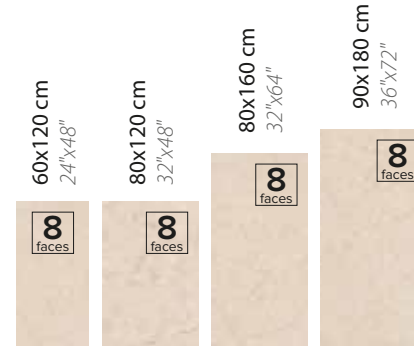

EBATLAR / SIZES