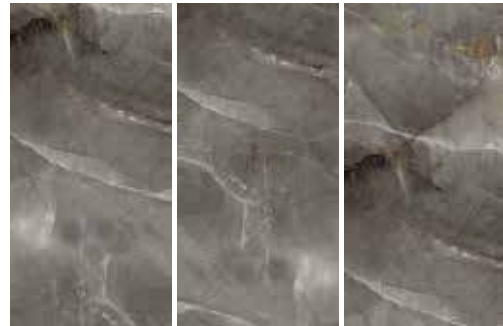

EBATLAR / SIZES

Available finishes
in this product
FULL LAPPATO
FINISH / YÜZEY

RENKLER / COLORS

THUNDER BLACK

THUNDER BROWN

THUNDER BOOKMATCH

THUNDER BOOKMATCH BLACK 60X120

İsmini aldığı yeryüzü gibi yüzeyinde çarpıcı dokular barındıran THUNDER, doğallığı yaşam alanlarına taşıyor.