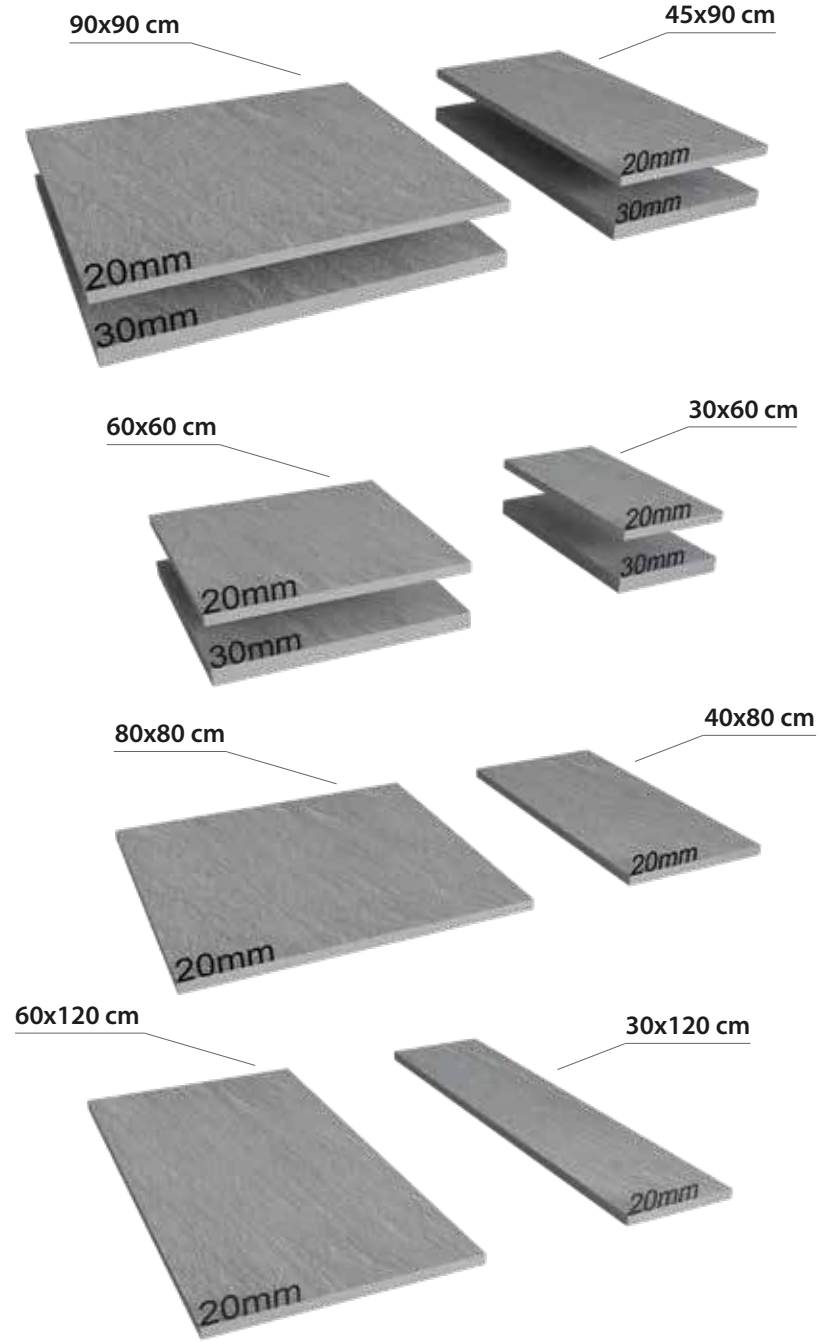

SUDBURY LIGHT GREY

OUTDOOR

TEKNİK ÖZELLİKLER / TECHNICAL SPECIFICATIONS