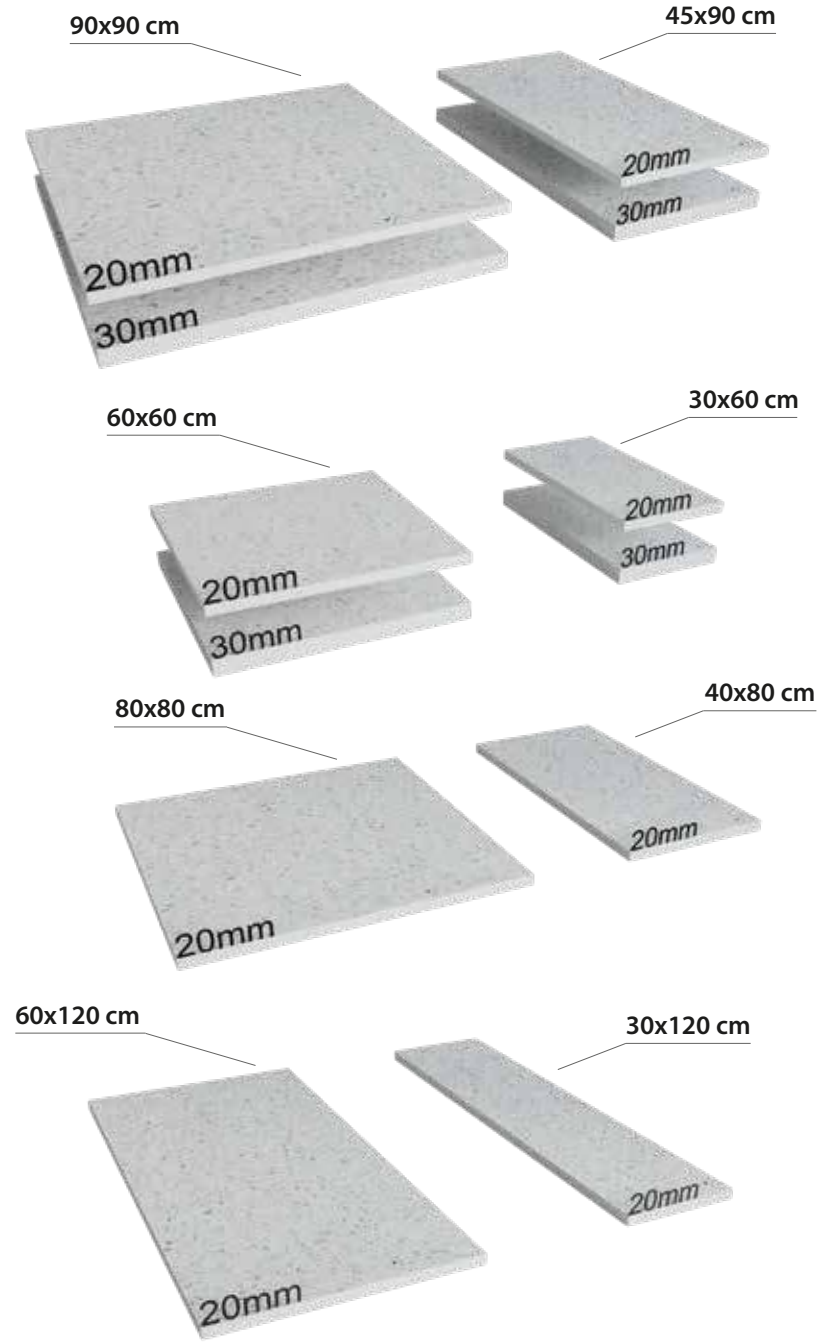

PIETROSA SAND

OUTDOOR

TEKNİK ÖZELLİKLER / TECHNICAL SPECIFICATIONS