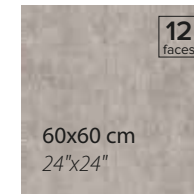

LIA DECOR
WHITE

TEKNİK ÖZELLİKLER / TECHNICAL SPECIFICATIONS

EBATLAR / SIZES

60x120 cm
24"x48"

Available finishes
in this product
HDR STONE
FINISH / YÜZEY

60x60 cm
24"x24"

Gotik görünümüyle büyüleyici bir stil sunan LIA DECOR, Avrupa'nın sanatla bütünleşmiş ve mimarisiyle hayranlık uyandıran şehirlerinden esintiler taşıyor.
Offering a fascinating style with its gothic look, LIA DECOR is inspired by Europe's artistic and architectural cities.