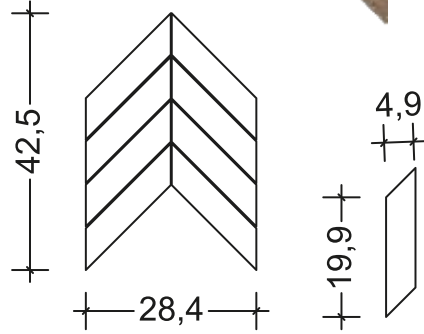

ART-9 / BALIK SIRTI

ART MOSAIC

Herringbone

Tek File (m2) <i>Sheet m2</i>	1 Kutu File (Adet) <i>Sheet / Box</i>	1 Kutu (m2) <i>Box / m2</i>	Kutu Ölçüleri (mm) <i>Box Size (mm)</i>	1 Kutu / kg (Net kg) <i>Box / kg</i>
0,078 m2	10	0,78 m2	470x335x120 mm	19,1 kg

Bu görseldeki ürünler: "Windsor Oak HDR Wood"
Products in this image: "Windsor Oak HDR Wood"