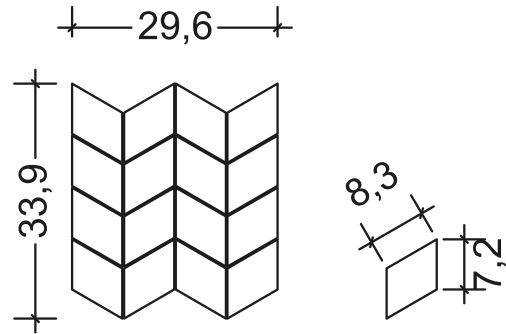

ART-3 / BAKLAVA

ART MOSAIC

34x30 Diamond

Tek File (m2) <i>Sheet / m2</i>	1 Kutu File (Adet) <i>Sheet / Box</i>	1 Kutu (m2) <i>Box / m2</i>	Kutu Ölçüleri (mm) <i>Box Size (mm)</i>	1 Kutu / kg (Net kg) <i>Box / kg</i>
0,084 m2	10	0,84 m2	335x335x120 mm	20,60 kg

Bu görseldeki ürünler: "Smoky Brown Full Lappato", "Smoky Taupe Full Lappato", "Smoky Ivory Full Lappato"
Products in this image: "Smoky Brown Full Lappato", "Smoky Taupe Full Lappato", "Smoky Ivory Full Lappato"