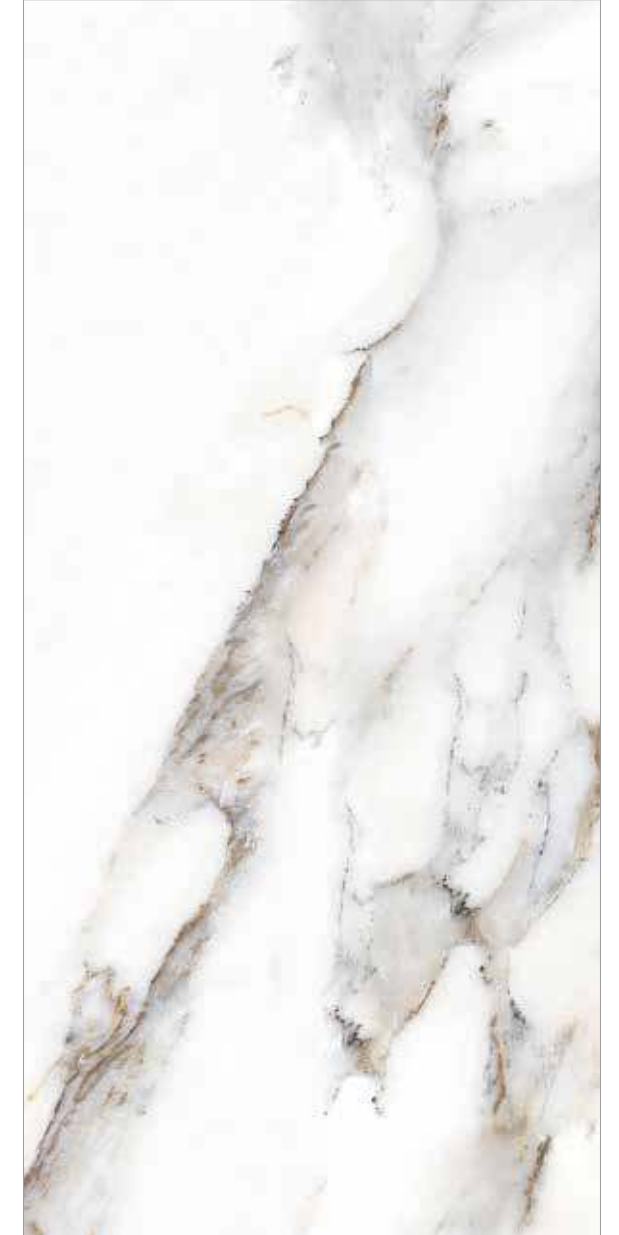

Mermerin zarafetini yumuşak tonlar ve gerçek mermer dokusuyla işleyen
ICELAND WHITE, mekanlarda rafine bir şıklık sunuyor.

*ICELAND WHITE, which treats the elegance of marble with soft tones and
real marble texture, offers refined elegance to the places.*

DECO|VITA