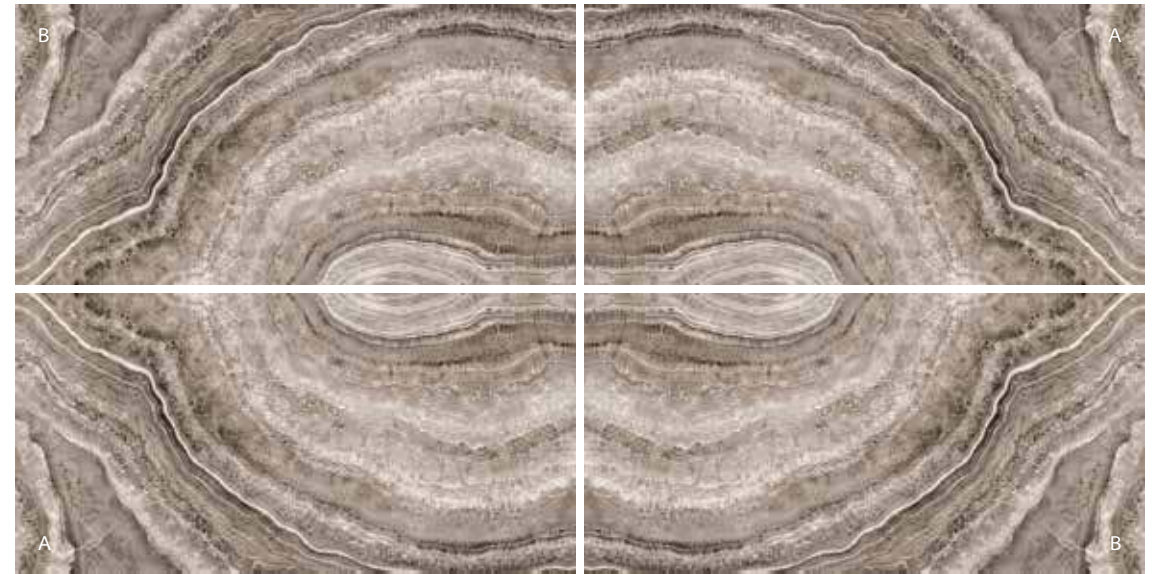

ZENIT BOOKMATCH BLACK

60x120 cm
24"x48"

DECO|VITA