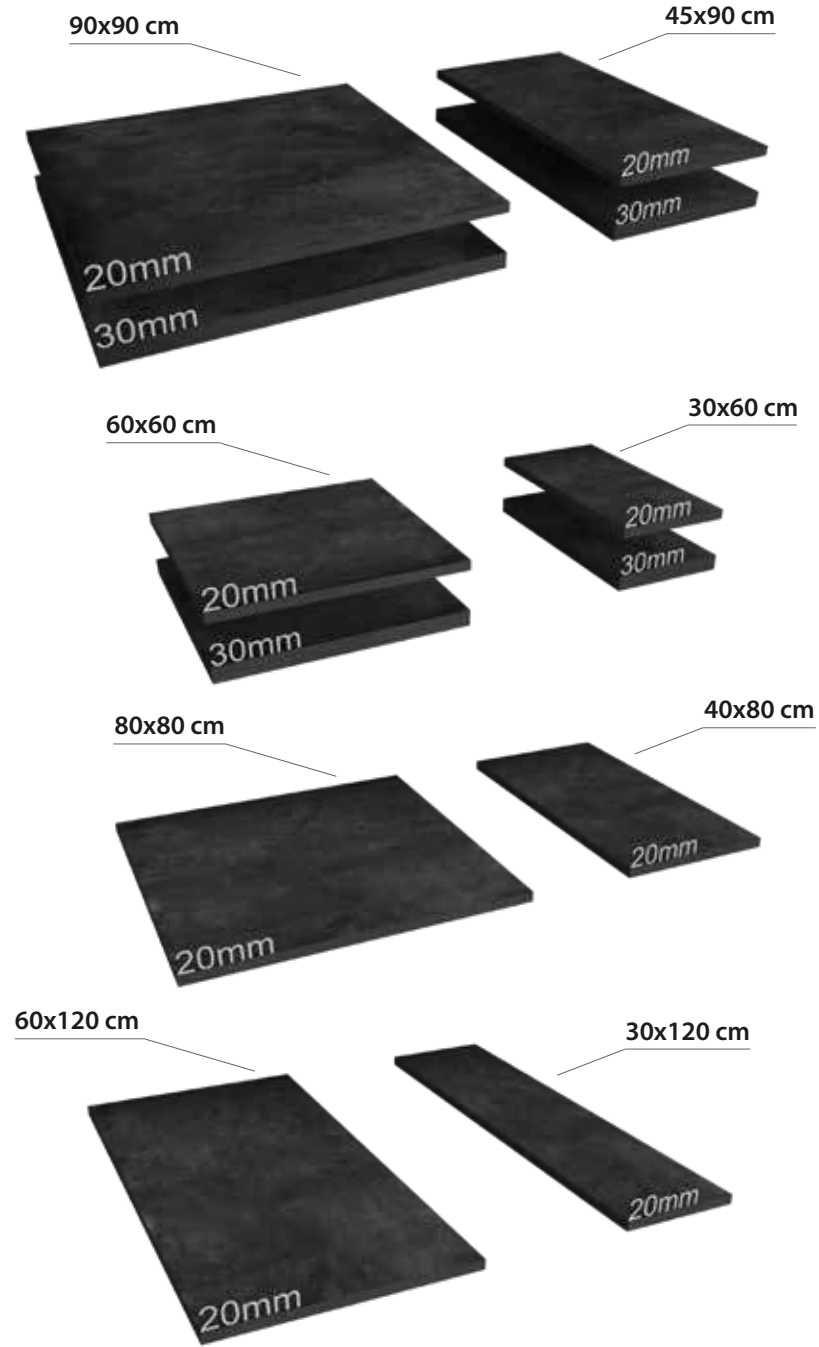

CLAY ANTRACITA

OUTDOOR

TEKNİK ÖZELLİKLER / TECHNICAL SPECIFICATIONS