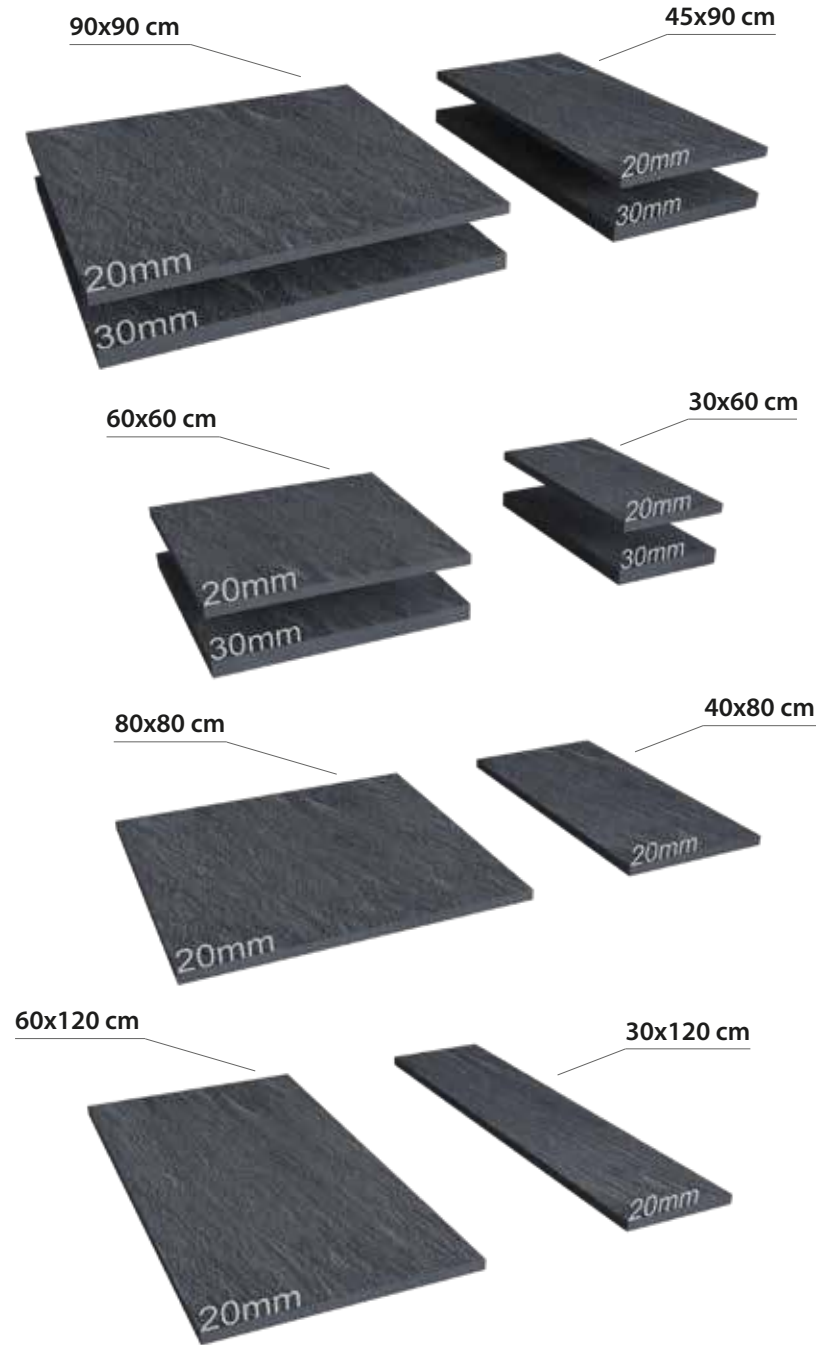

SUDBURY DARK GREY
OUTDOOR

Available finishes
in this product

MAT

FINISH / YÜZEY

DECO|VITA