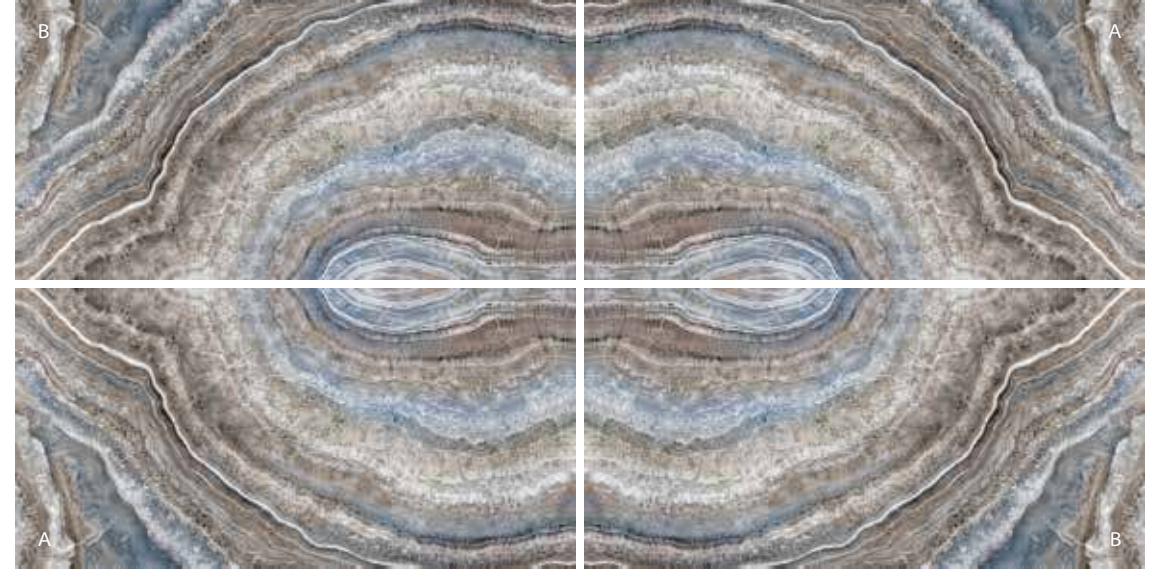

ZENIT
BLUE

DECO|VITA

ZENIT BOOKMATCH

SERIES

İlhamını topraktan alan ZENIT, çizgileriyle üç boyutlu bir görünüm sunarken, zarif desenleriyle tabiatın her gün yeniden uyanışını yansıtıyor.

Taking its inspiration from the mother earth, ZENIT presents a three-dimensional look with lines, while its elegant patterns reflect the awakening of nature every day.