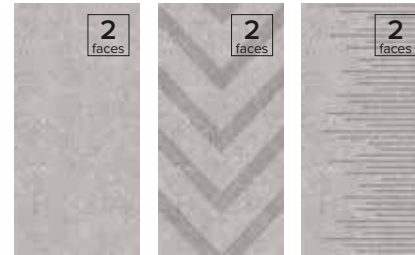

EBATLAR / SIZES

60x120 cm
24"x48"

60x120 cm
24"x48"

60x120 cm
24"x48"

RENKLER / COLORS

CORTE
WARM GREY

CORTE LINE
WARM GREY

CORTE MONTANA
WARM GREY