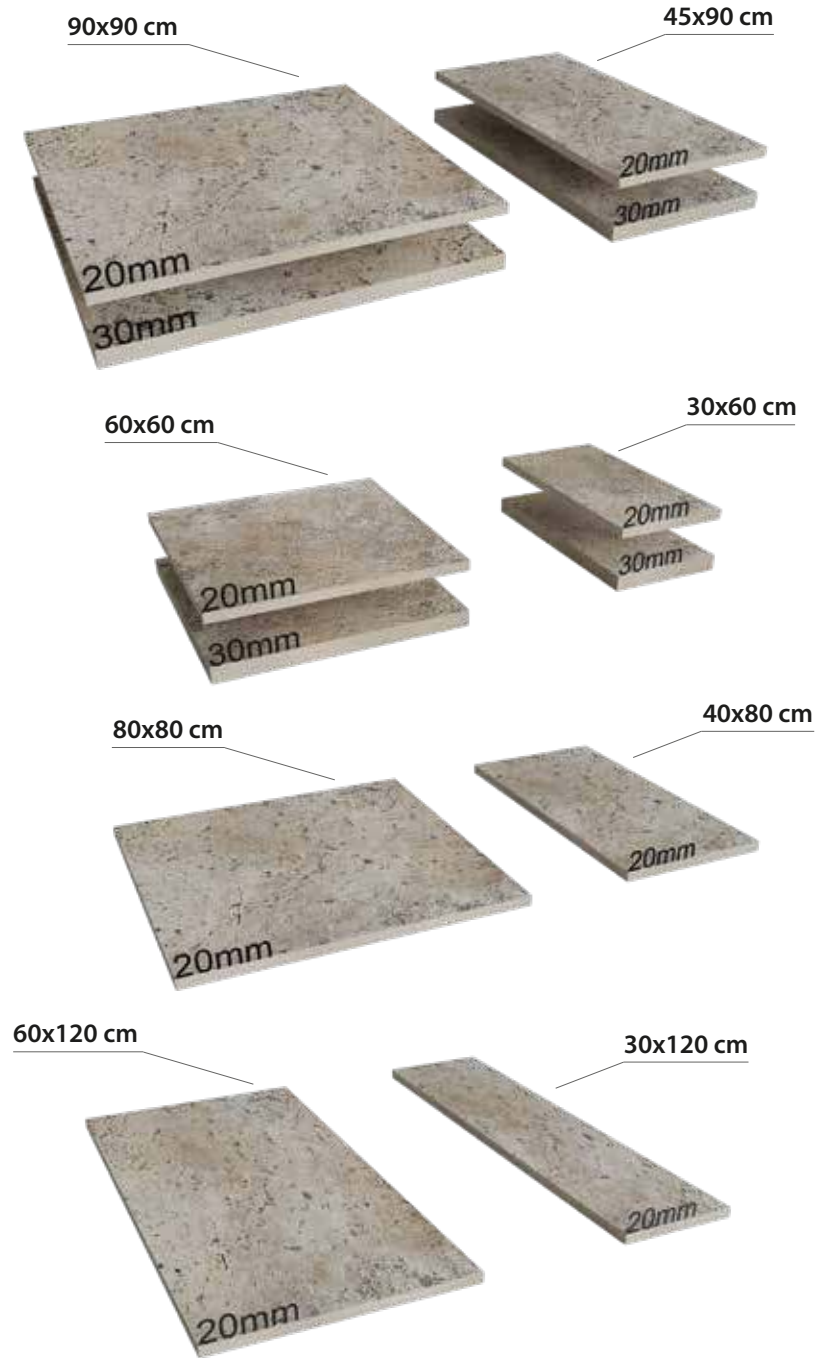

MAJA IVORY

OUTDOOR

TEKNİK ÖZELLİKLER / TECHNICAL SPECIFICATIONS

Available finishes
in this product

MAT

FINISH / YÜZEY

DECO|VITA