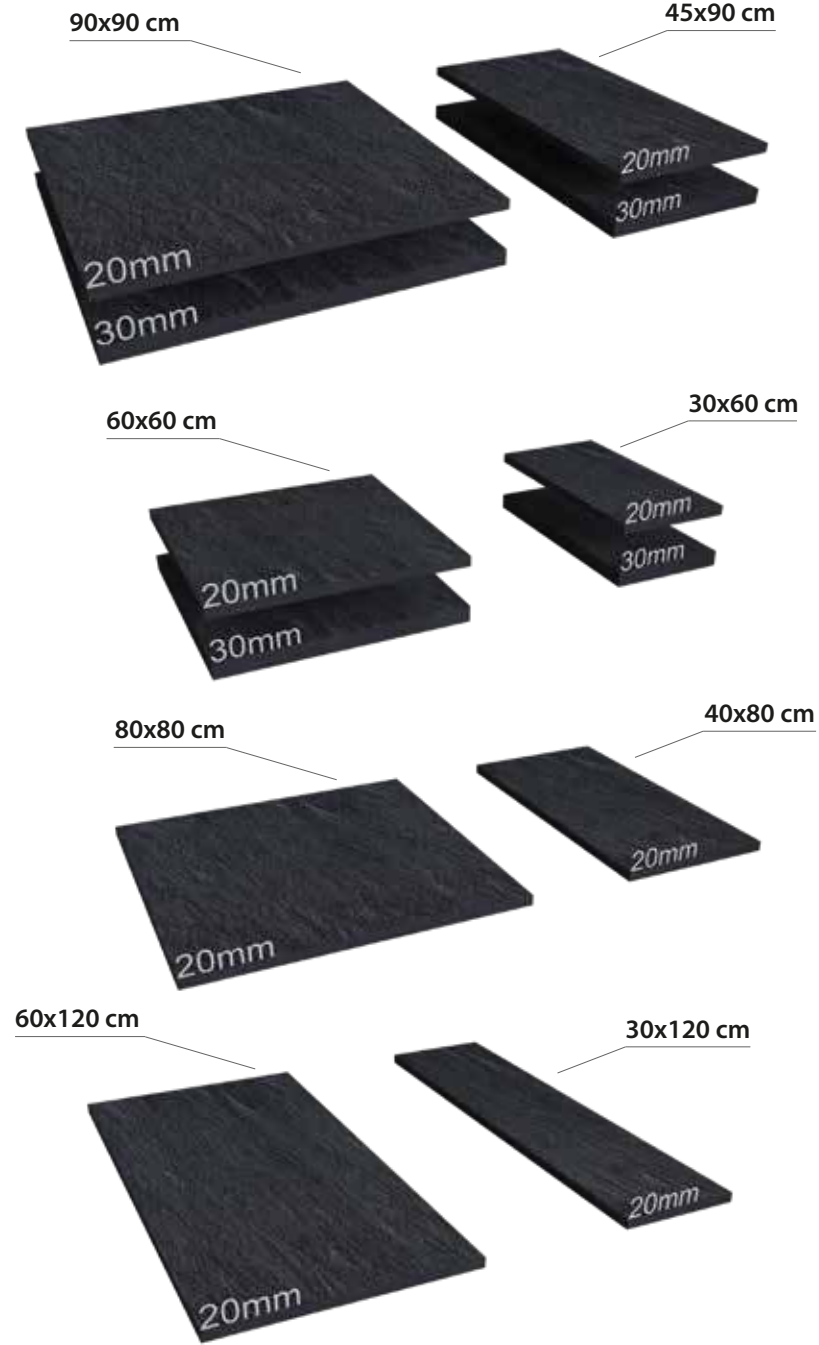

SUDBURY ANTRACITA

OUTDOOR

TEKNİK ÖZELLİKLER / TECHNICAL SPECIFICATIONS