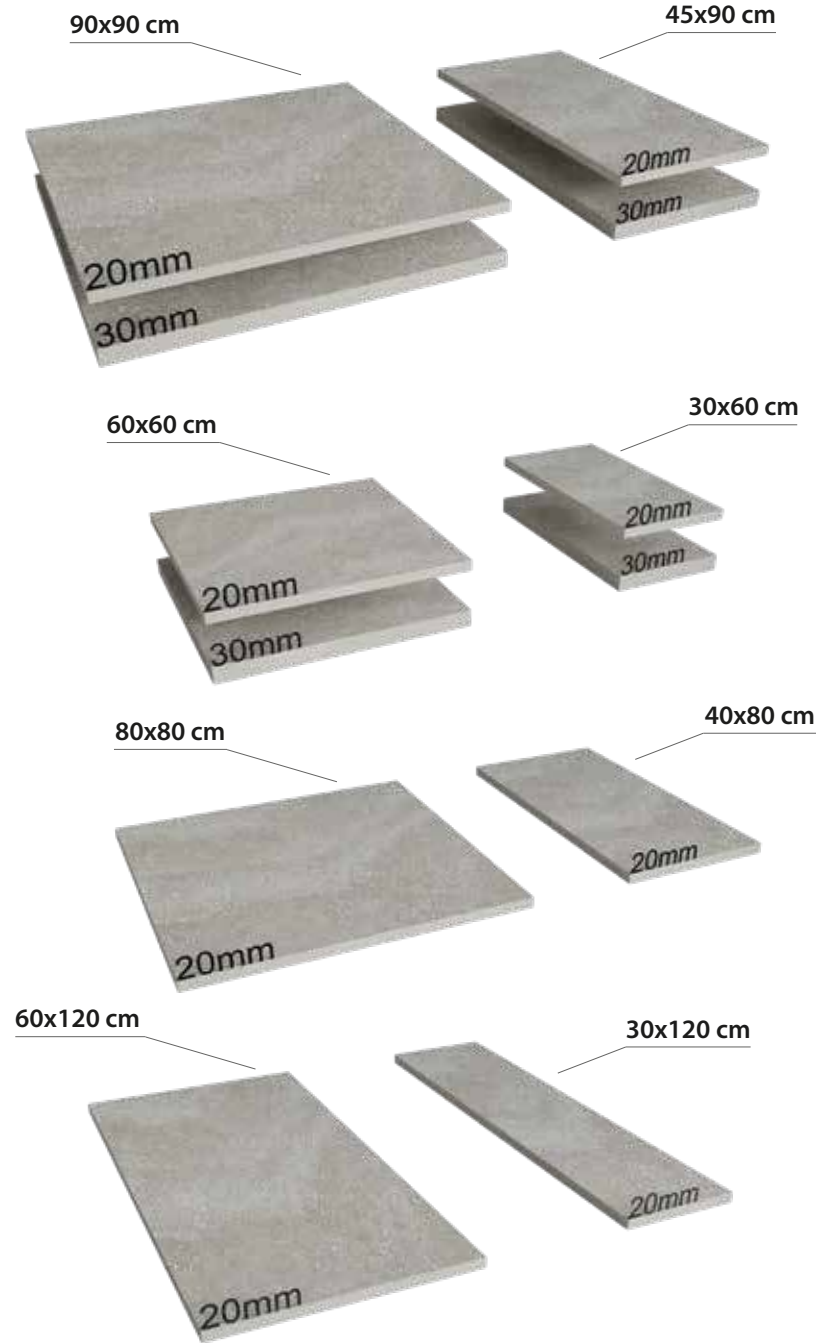

MERCURY GREY

OUTDOOR

TEKNİK ÖZELLİKLER / TECHNICAL SPECIFICATIONS

Available finishes
in this product

MAT

FINISH / YÜZEY

DECO|VITA