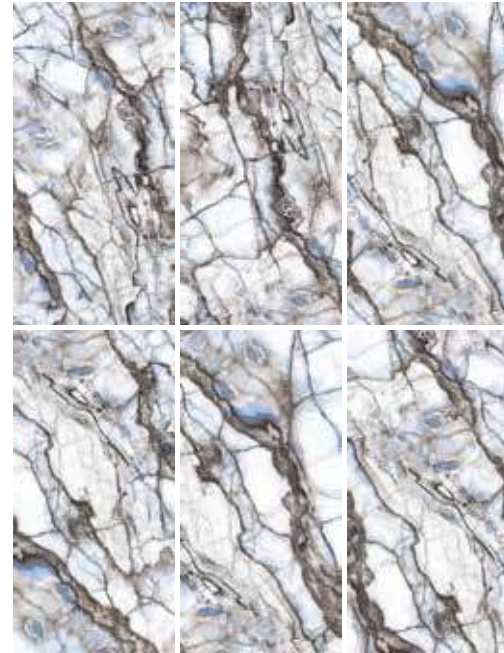

SAFARI

SERIES

TEKNİK ÖZELLİKLER / TECHNICAL SPECIFICATIONS

EBATLAR / SIZES

6
faces

60x120 cm
24"x48"

Available finishes
in this product

FULL LAPPATO
FINISH / YÜZEY

RENKLER / COLORS

İsmini aldığı hava kadar berrak ve derin bir görünüm sunan SAFARI, doğanın en yalın halini estetik bir stille yaşam alanlarına getiriyor.

Offering a clear and deep look like the aura it has named after, SAFARI brings the simplicity of nature with an aesthetic style to everywhere.