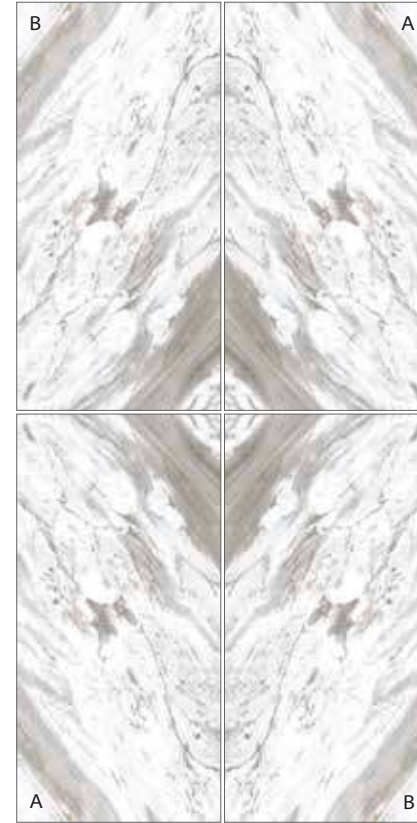

BIANCO CARRARA BOOKMATCH

BIANCO CARRARA BOOKMATCH

60x120 cm
24"x48"