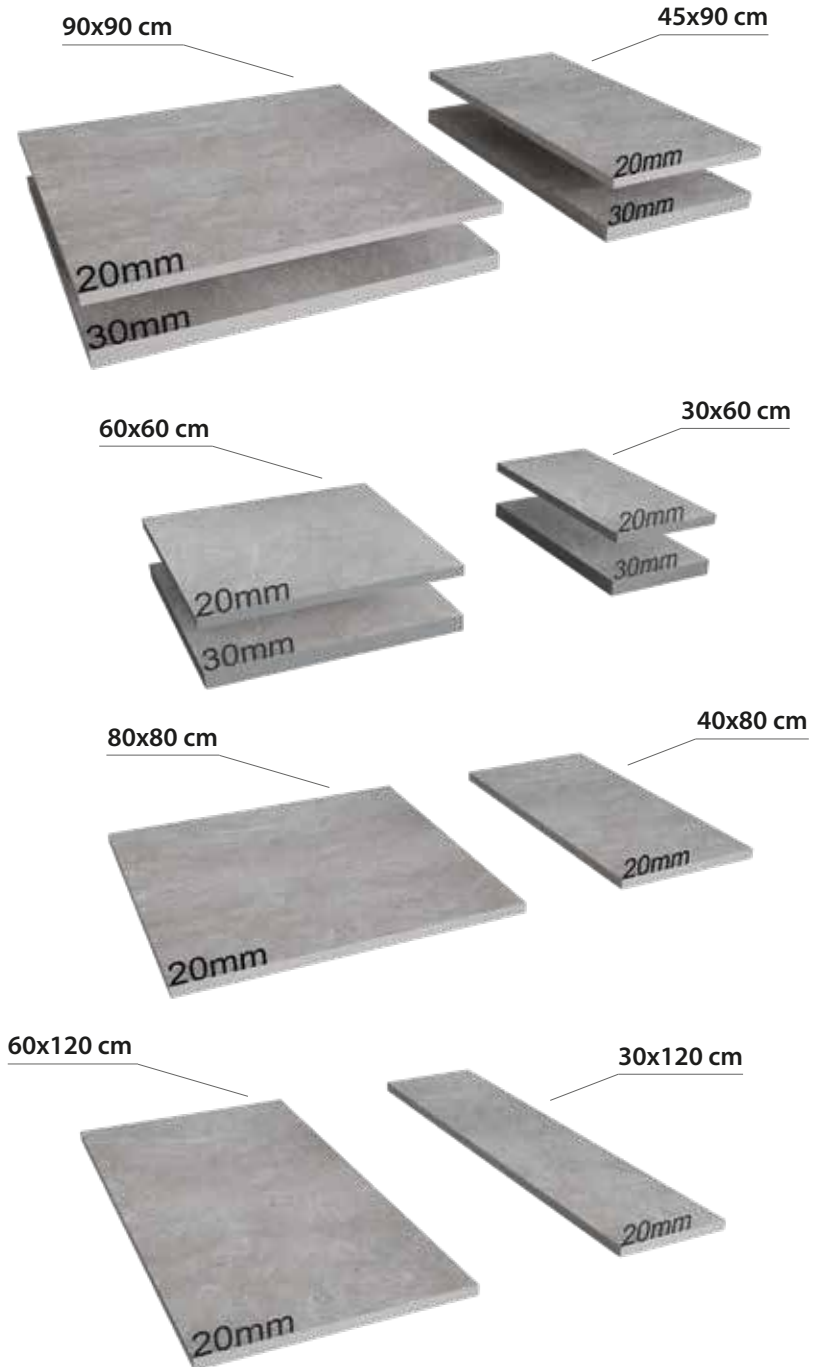

AITOS GREY

OUTDOOR

TEKNİK ÖZELLİKLER / TECHNICAL SPECIFICATIONS

Available finishes
in this product

MAT

FINISH / YÜZEY

DECO|VITA