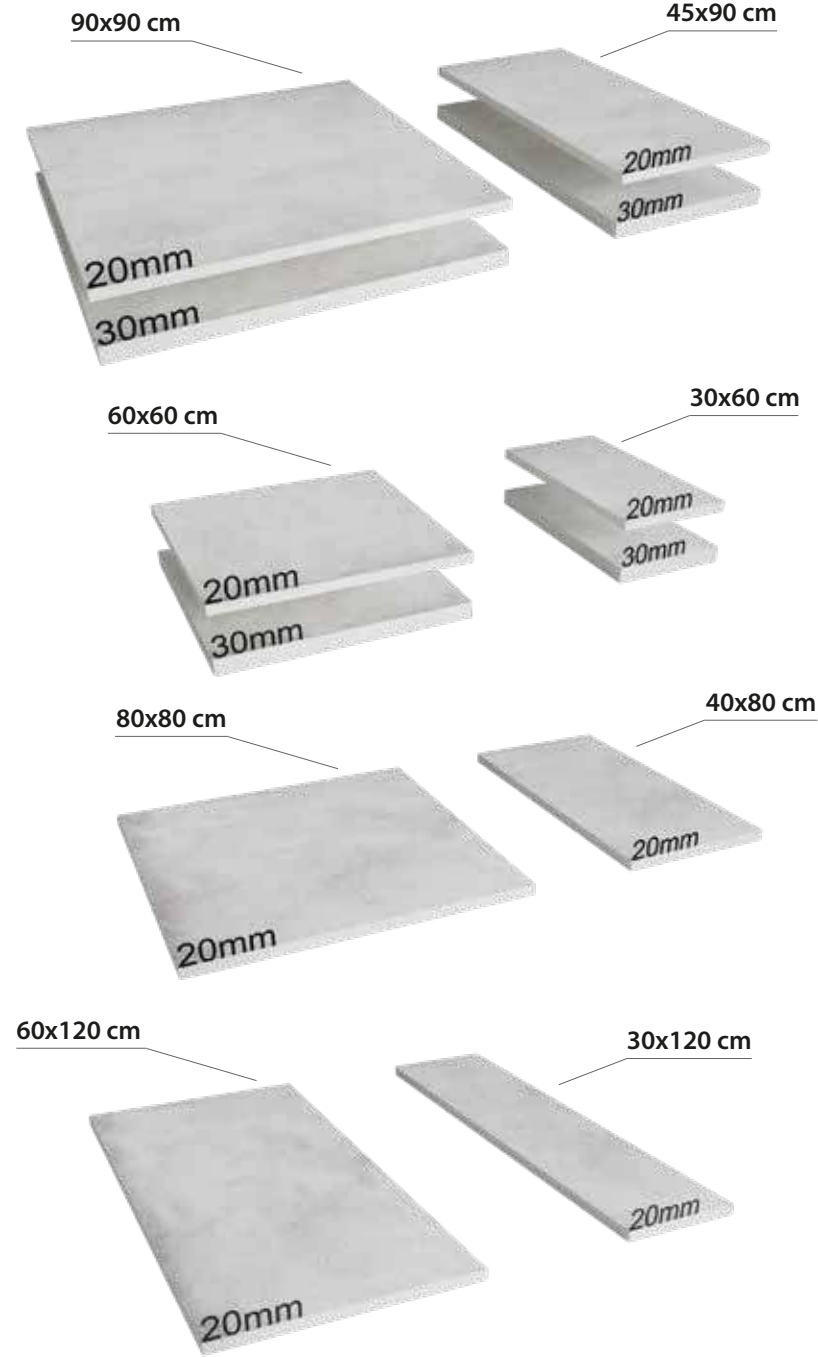

CLAY WHITE

OUTDOOR

TEKNİK ÖZELLİKLER / TECHNICAL SPECIFICATIONS