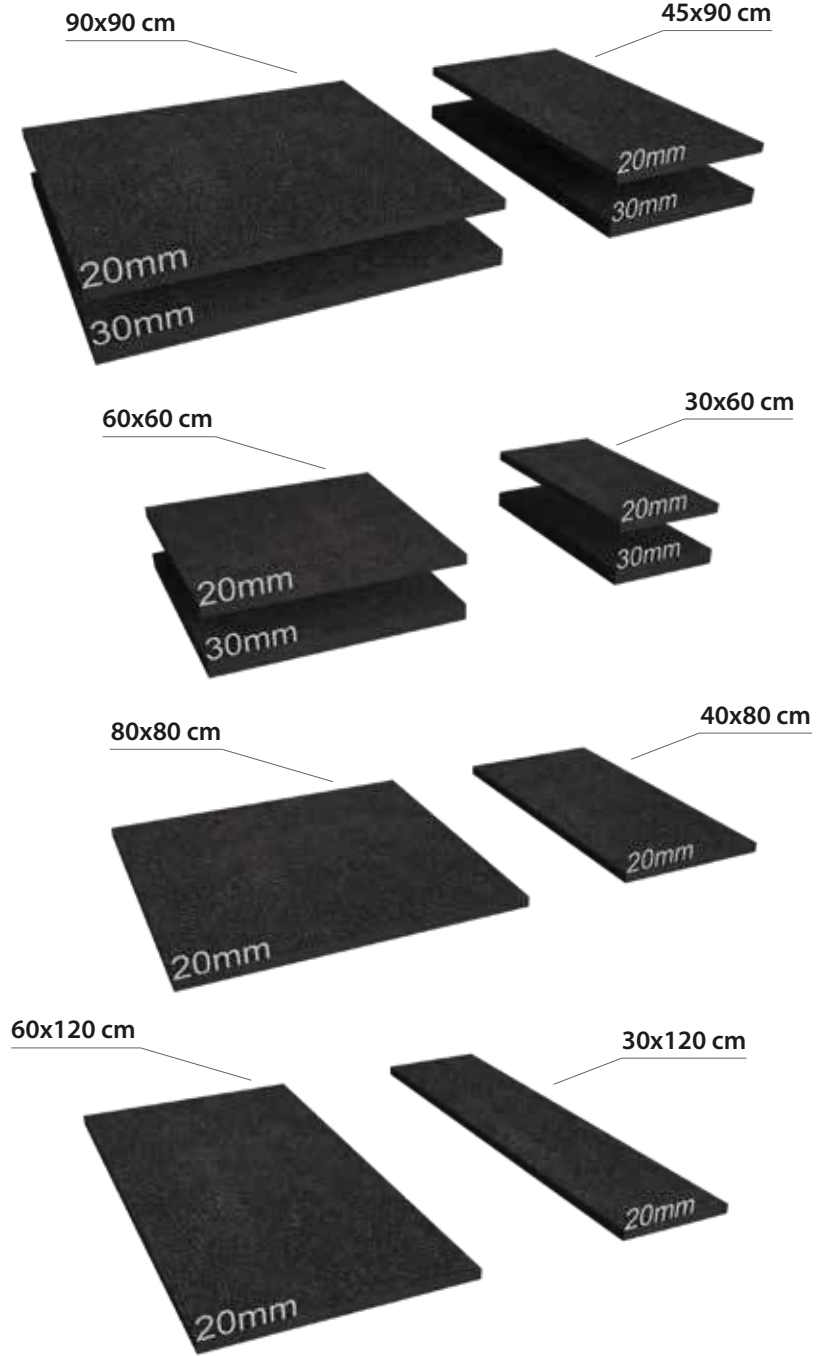

SAWNSTONE ANTRACITA

OUTDOOR

TEKNİK ÖZELLİKLER / TECHNICAL SPECIFICATIONS