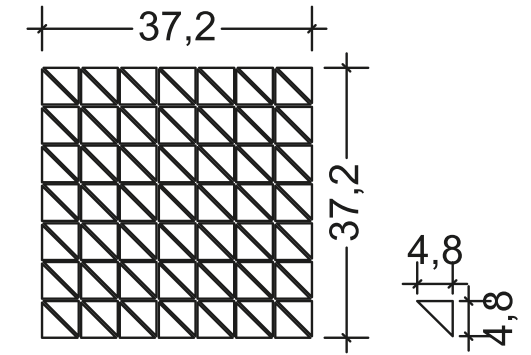

ART-4 / ÜÇGEN

ART MOSAIC

Triangle

Tek File (m2) <i>Sheet m2</i>	1 Kutu File (Adet) <i>Sheet / Box</i>	1 Kutu (m2) <i>Box / m2</i>	Kutu Ölçüleri (mm) <i>Box Size (mm)</i>	1 Kutu / kg (Net kg) <i>Box / kg</i>
0,138 m2	10	1,38	395x395x120 mm	33,50 kg

Dik köşeleri 53,5 mm ebatında kesilen üçgen seramiklerin file üzerine dizilmesi ile oluşturulmaktadır. Kutulamaya hazır 1 filenin ebadı 372,5x372 mm'dir. Derz boşlukları 3 mm olarak belirlenmiştir.

Produced by cutting the tiles in triangle shape with right sides of 53.5mm and fixing on fibermesh sheet. Dimensions of each fibermesh sheet ready for boxing is 372.5mm x 372mm. Grout spacing is set as 3mm.

DECO|VITA