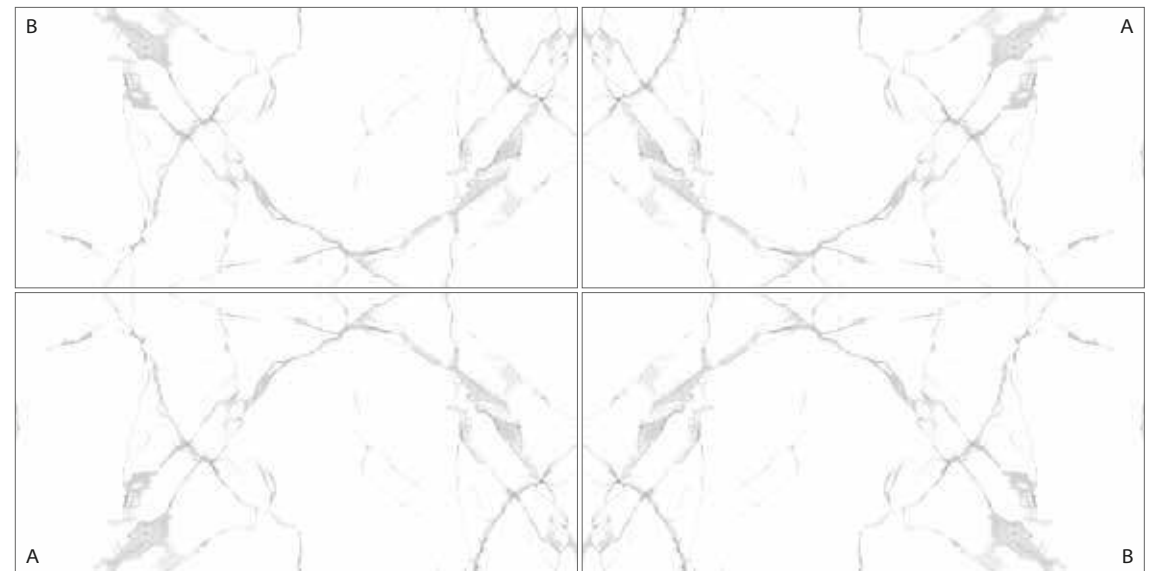

CALACATTA BOOKMATCH BLANCO

60x120 cm
24"x48"

DECO|VITA