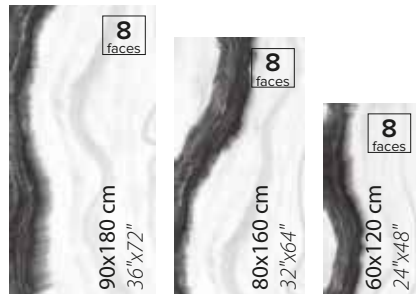

90x180 cm
36"x72"

Klasik mermer görünümünü derin damarlı bir yüzeyle buluşturan **MARBLE ROYAL**, ihtişamıyla hafızalarda yer ediniyor.

MARBLE ROYAL combines classical marble look with a deeply veined surface, and becomes unforgettable with its splendor.

CALABRIA
SERIES

EBATLAR / SIZES

CALABRIA BOOKMATCH

CALABRIA BOOKMATCH 60X120 | 90X180

TEKNİK ÖZELLİKLER / TECHNICAL SPECIFICATIONS

Available finishes
in this product

FULL LAPPATO

FINISH / YÜZEY