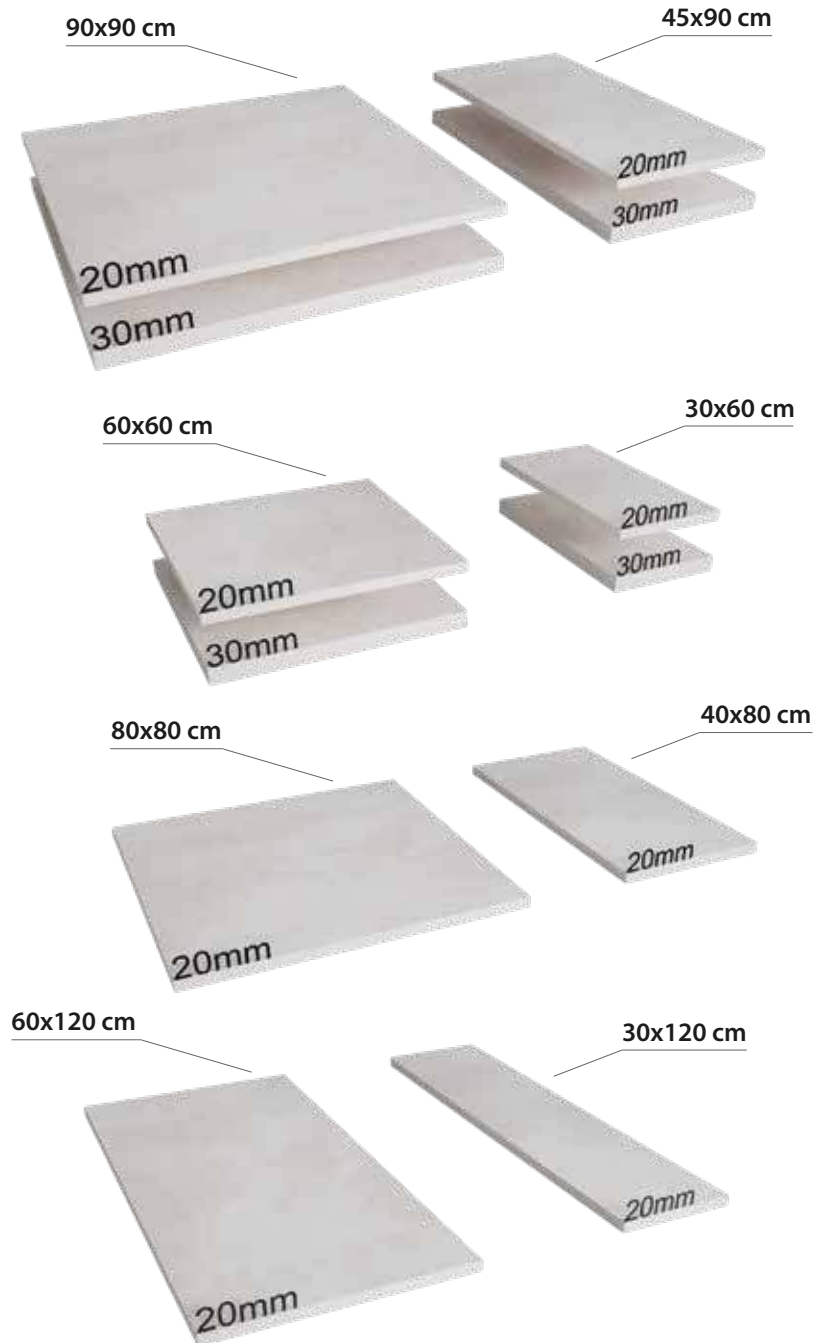

EARTH WHITE

OUTDOOR

TEKNİK ÖZELLİKLER / TECHNICAL SPECIFICATIONS

Available finishes
in this product

MAT

FINISH / YÜZEY

DECO|VITA