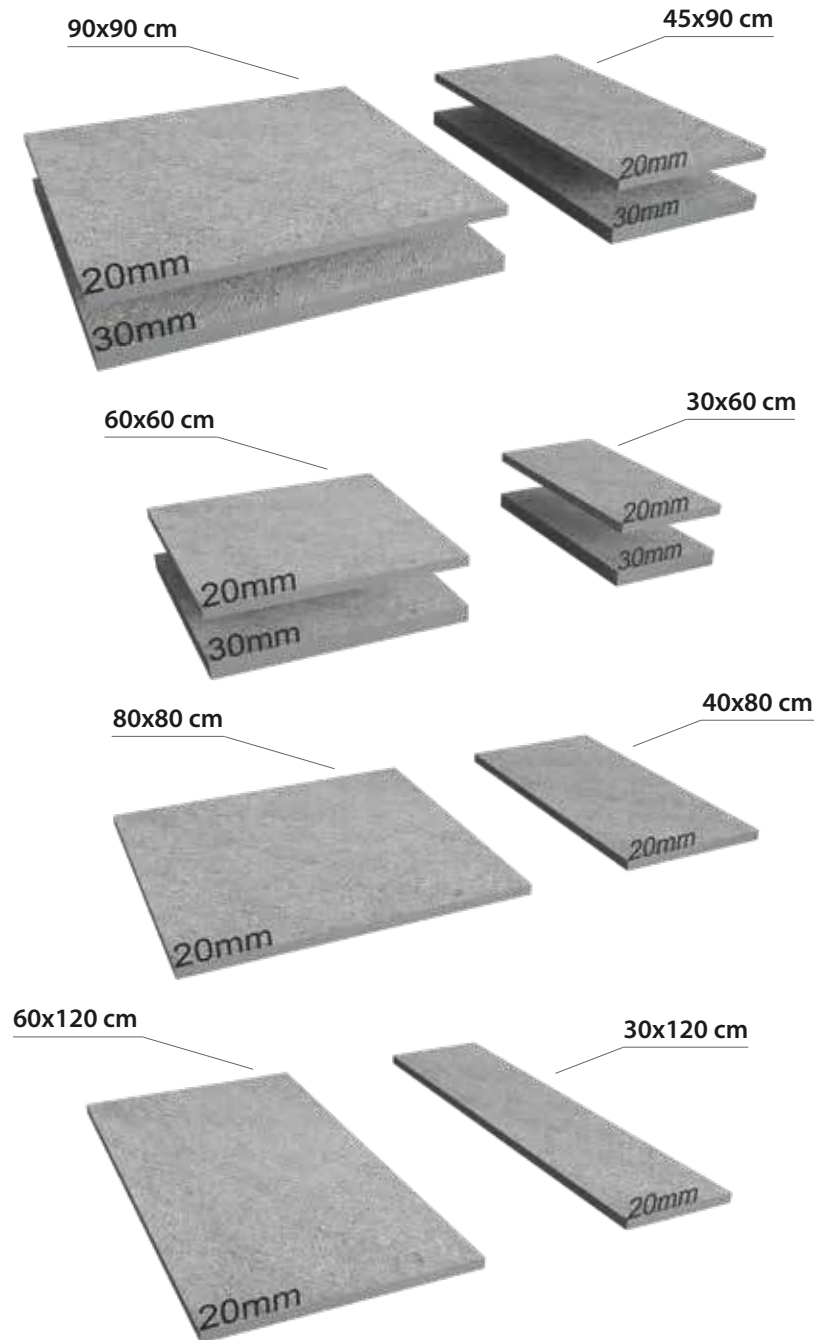

GRAVEL GREY

OUTDOOR

TEKNİK ÖZELLİKLER / TECHNICAL SPECIFICATIONS

Available finishes
in this product

MAT

FINISH / YÜZEY

DECO|VITA