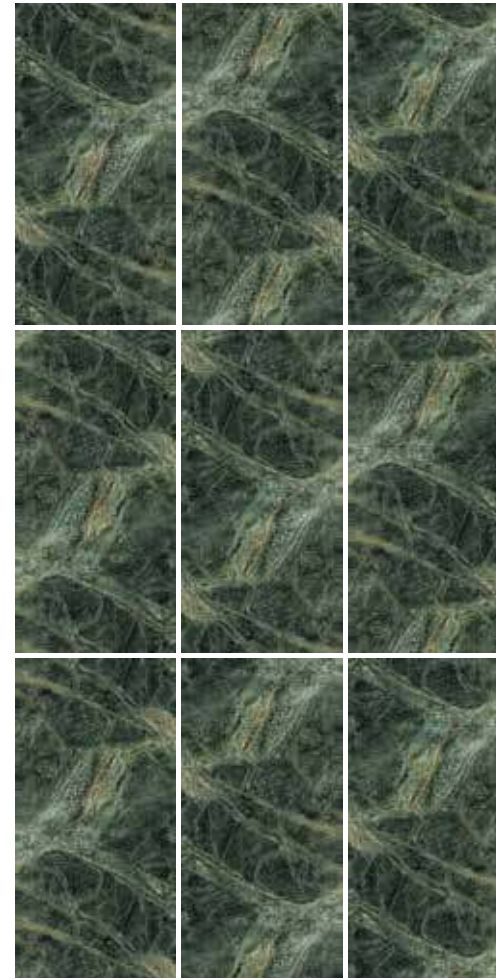

60x120 cm
24"x48"

Gotik görünümüyle büyüleyici bir stil sunan VERDE TIKAL, Avrupa'nın sanatla bütünleşmiş ve mimarisiyle hayranlık uyandıran şehirlerinden esintiler taşıyor.

Offering a fascinating style with its gothic look, VERDE TIKAL is inspired by Europe's artistic and architectural cities.