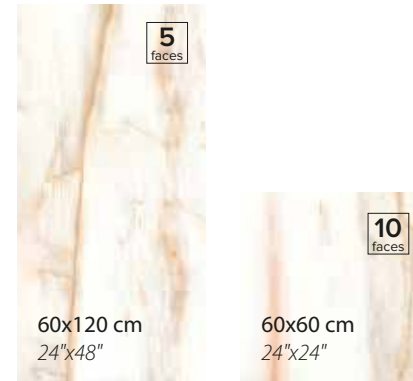

ONYX LEMON

SERIES

TEKNİK ÖZELLİKLER / TECHNICAL SPECIFICATIONS

EBATLAR / SIZES

Doğanın hayranlık uyandıran zenginliğini mermerin zarafetiyle harmanlayan ONYX LEMON, yaşam alanlarına dinamizm getiriyor.

ONYX LEMON blends the admirable richness of nature with the elegance of marble, bringing dynamism to the living spaces