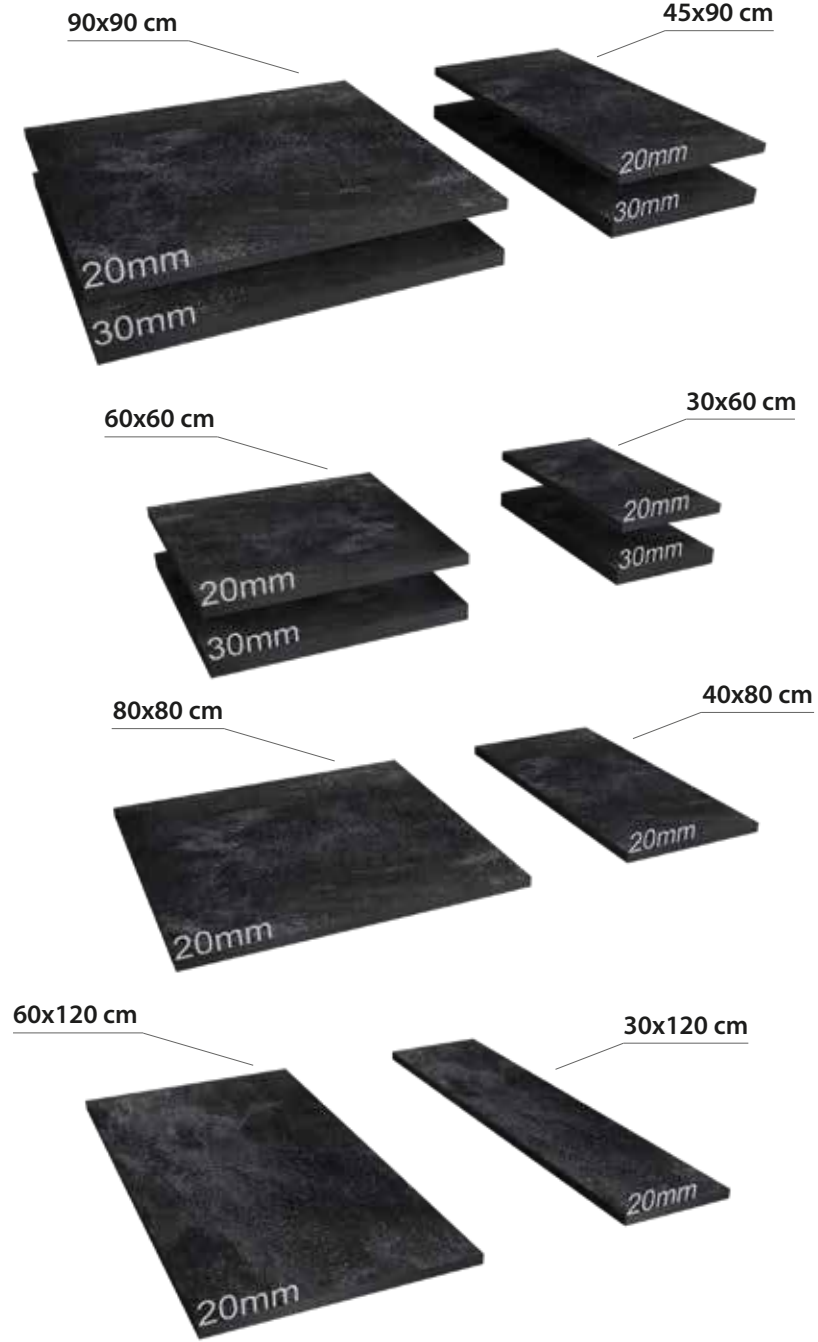

MOONSTONE DARK GREY

OUTDOOR

TEKNİK ÖZELLİKLER / TECHNICAL SPECIFICATIONS