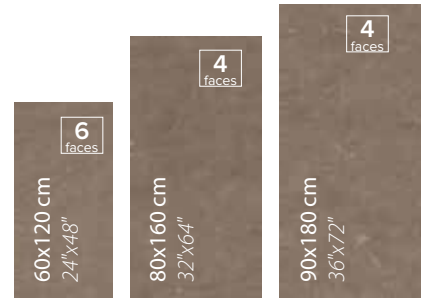

EBATLAR / SIZES