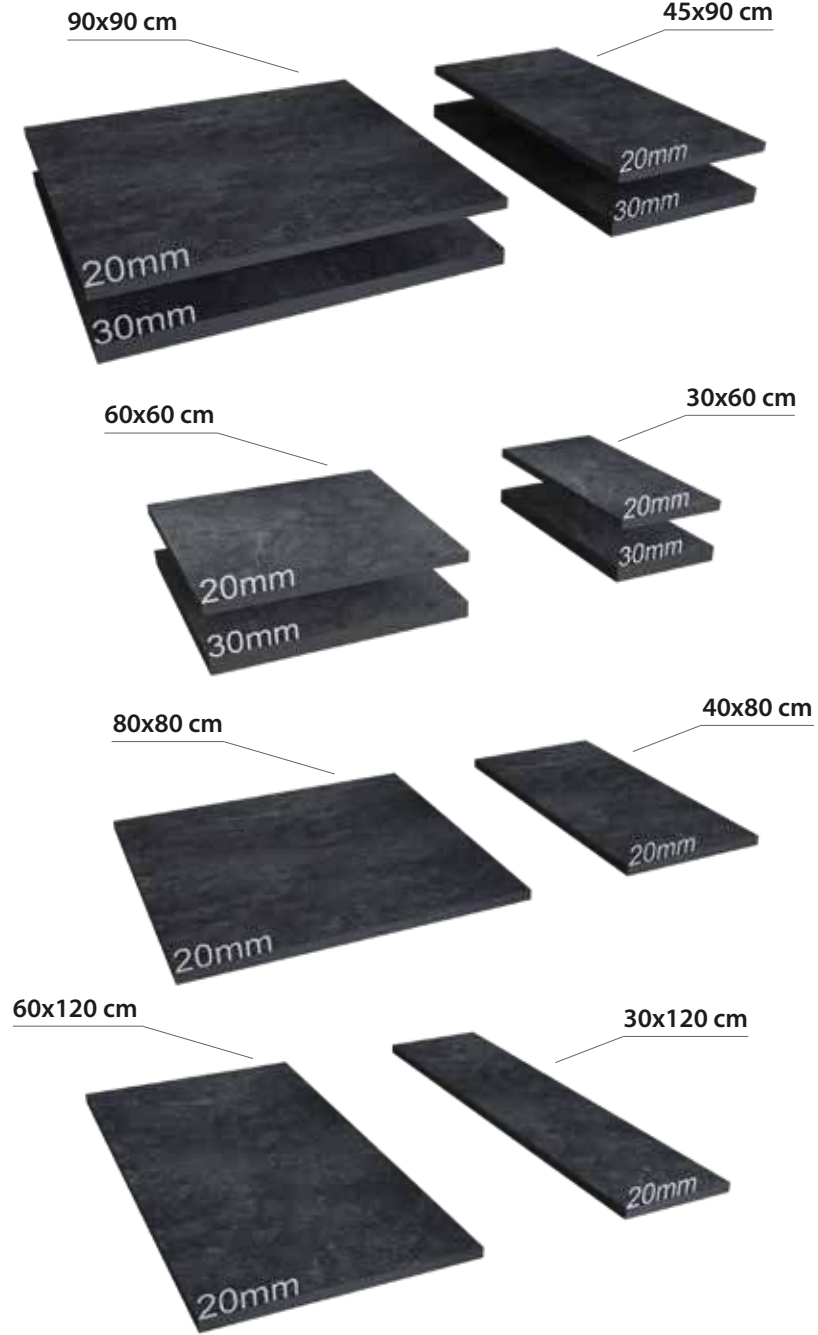

AITOS ANTRACITA

OUTDOOR

TEKNİK ÖZELLİKLER / TECHNICAL SPECIFICATIONS